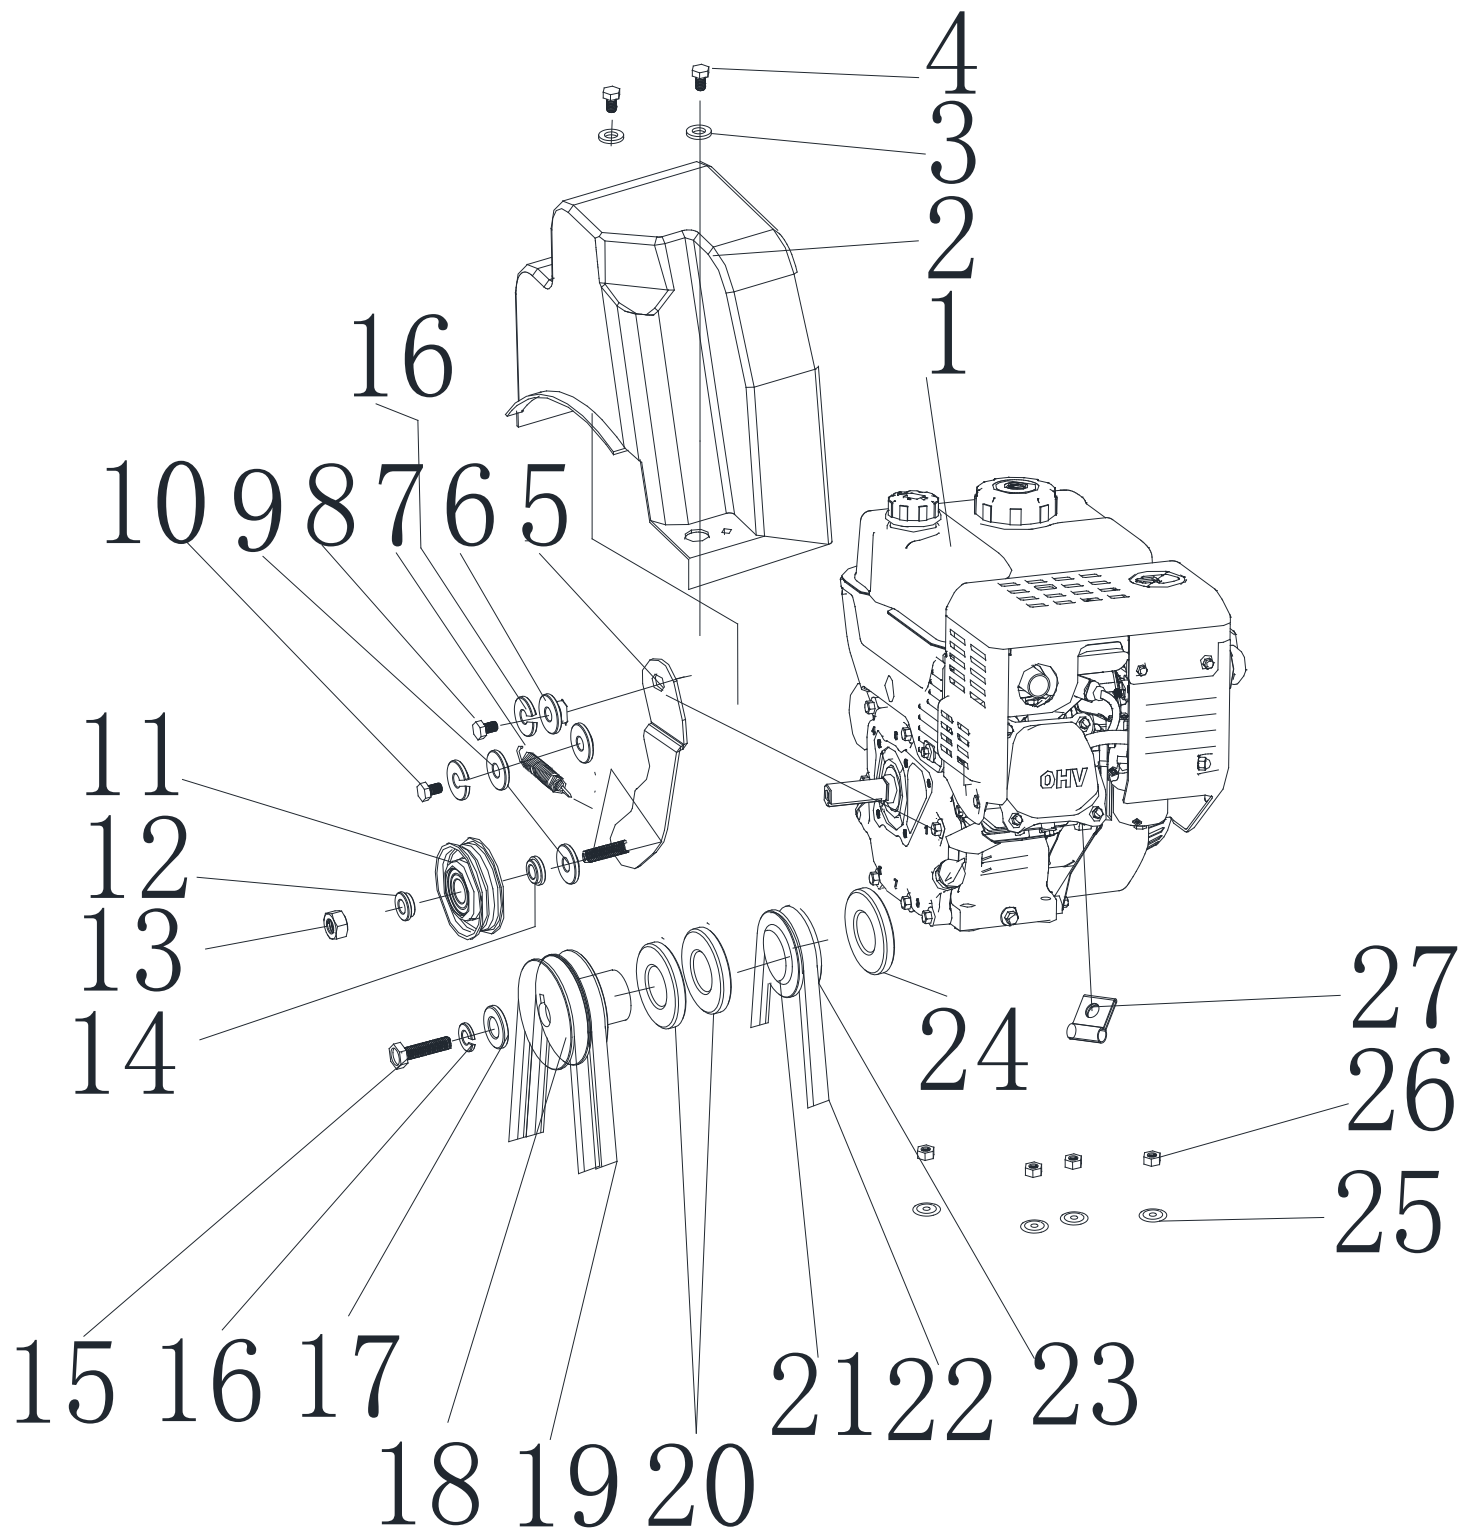

POS	QTY	PARTNUMBER	BESKRIVELSE	DESCRIPTION
1	1	417906	LC185FDS	ENGINE
2	1	417908	DÆKSEL	LID
3	2	405154	PLANSKIVE M6	FACE PLATE M6
4	2	11GB292M6X12	SÆTBOLT 8.8 M6X12	SET BOLT M6X12
5	1	417909	ARM	LEVER
6	1	402756	SKIVE	WASHER
7	1	425551	FJEDER	SPRING
8	1	411545	SÆTBOLT RUSTFRI M8X20	BOLT STAINLESS M8X20
9	2	90102310	PLANSKIVE FZB M8	FACE PLATE M8
10	1	411545	SÆTBOLT RUSTFRI M8X20	BOLT STAINLESS M8X20
11	1	407577	STRAMMERULLE KOMPLET	TENSION ROLL KOMPLET
12		415797	BØS	BUSHING
13	1	90100692	LÅSEMØTRIK M8	LOCKING NUT M8
14	1	402760	SKIVE	WASHER
15	1	90102747	SÆTBOLT 8.8 M8X35	SET BOLT M8X35
16	3	290500	FJEDERSKIVE M8	SPRING COLLAR M8
17	1	417911	SKIVE M8X27,7X0,3	WASHER M8X27,7X0,3
18	1	425552	STRAMMERULLE	TENSION ROLL
19	2	417931	KILEREM 13X970	V-BELT 13X970
20	1	417911	SKIVE M8X27,7X0,3	WASHER M8X27,7X0,3
21	1	417911	SKIVE M8X27,7X0,3	WASHER M8X27,7X0,3
22	1	417912	TANDREM 5X825	BELT 5X825
23	1	417913	REMSKIVE	BELT PULLEY
24	1	417911	SKIVE M8X27,7X0,3	WASHER M8X27,7X0,3
25	4	420641	LÅSEMØTRIK M10	LOCKING NUT M10
26	4	90102311	PLANSKIVE M10	FACE PLATE M10
27	1	425553	KABEL BESLAG	BRACKET