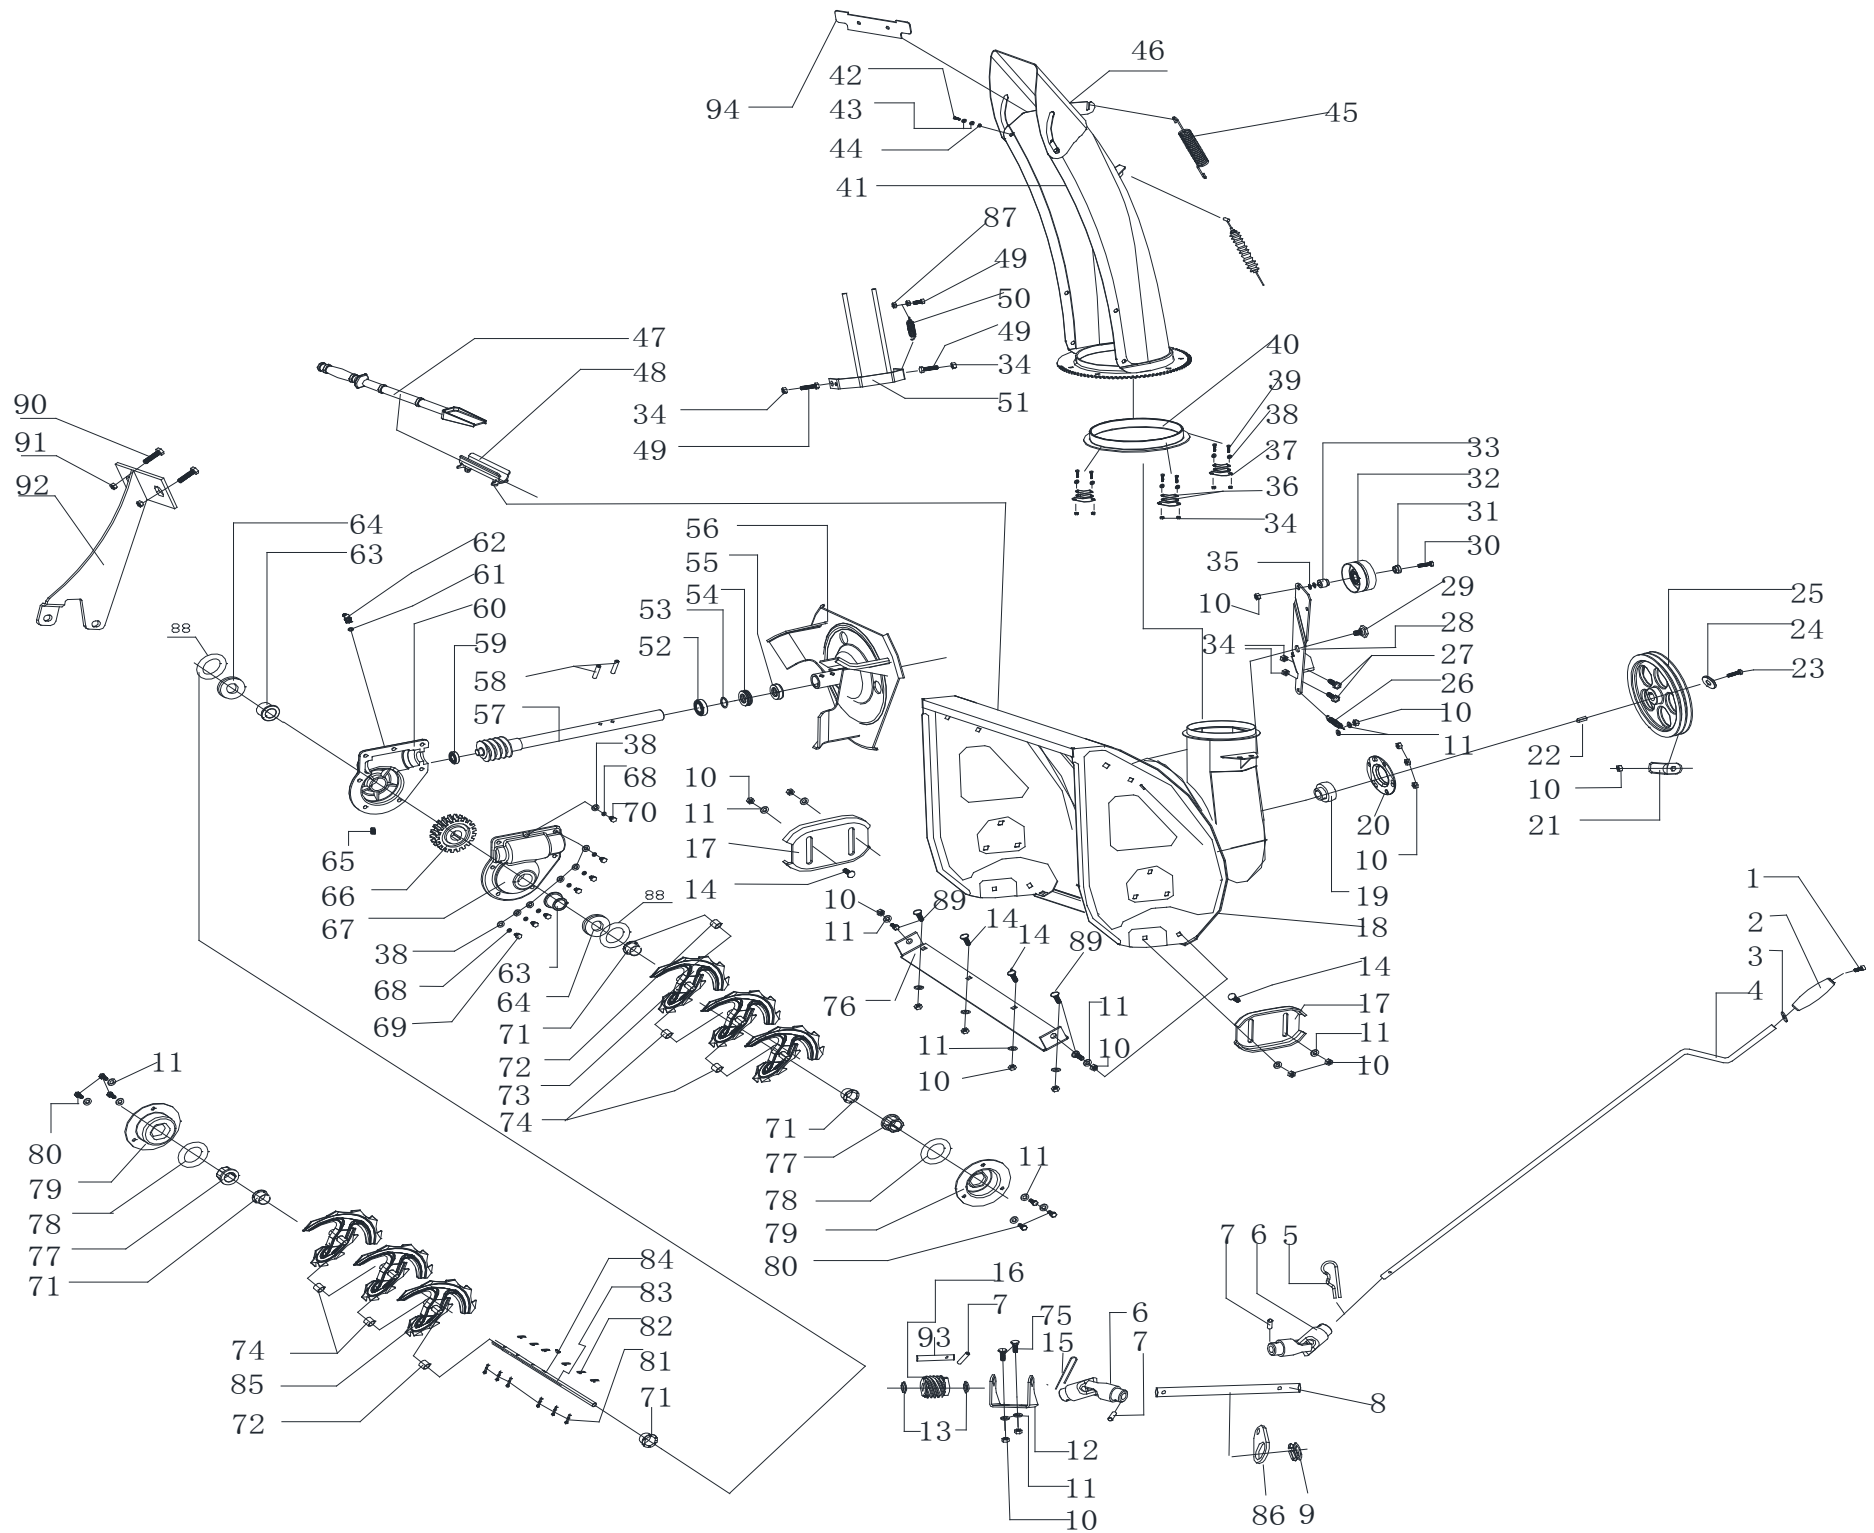

POS	QTY	PARTNUMBER	BESKRIVELSE	DESCRIPTION
1	1	420251	FLANGEBOLT M6X12	COLLAR BOLT M6X12
2	1	402748	HÅNDTAG 8 CM	HANDLE
3	1	90102311	PLANSKIVE M10	FACE PLATE M10
4	1	417898	STANG TIL UDKAST ØVRE	ROD ØVRE
5	1	417899	FJEDERSPLIT 65MN	SPRING COTTER 65MN
6	2	425575	KARDANLED	CARDAN JOINT
7	3	404658	RØRSTIFT 4.4X16	PIPE PIN 4.4X16
8	1	417900	STANG TIL UDKASTER NEDRE	ROD NEDRE
9	1	415772	BØS	BUSHING
10	18	12155000-0	LÅSEMØTRIK M8 FZ	LOCKING NUT M8 FZ
11	20	90102310	PLANSKIVE FZB M8	FACE PLATE M8
12	1	417901	BESLAG TIL SNEGLESKRUE	BRACKET
13	2	425576	KRAVE	SLEEVE
14	4	90102741	SÆTBOLT 8.8 M8X16	SET BOLT M8X16
15	1	425577	RØRSTIFT	PIPE PIN
16	1	425578	JUSTERINGSSKRUE	ADJUSTMENT SCREW
17	2	402802	SLÆBESKO	DRAG SHOE
18	1	426086	SNEGLEHUS 76 CM	CHASSIS 76 CM
19	1	425116	BØS	BUSHING
20	1	402785	NAV	HUB
21	1	425579	BESLAG	BRACKET
22	1	415821	NOT M6X6X17	KEY M6X6X17
23	1	411545	SÆTBOLT RUSTFRI M8X20	BOLT STAINLESS M8X20
24	1	90102310	PLANSKIVE FZB M8	FACE PLATE M8
25	1	417929	KILEREMSKIVE HT150	V-BELT PULLEY HT150
26	1	402757	FJEDER	SPRING
27	2	417932	STÅLBOLT	STEEL BOLT
28	1	402789	MONTERINGSPLADE	ASSEMBLY PLATE
29	1	402787	BOLT	BOLT
30	1	411550	SÆTBOLT RUSTFRI M8X45	BOLT STAINLESS M8X45
31	1	402760	SKIVE	WASHER
32	1	415817	STRAMMERULLE	TENSION ROLL
33	1	402791	BØS	BUSHING
34	10	425580	LÅSEMØTRIK M6	LOCKING NUT
35	2	90102310	PLANSKIVE FZB M8	FACE PLATE M8
36	3	425065	BESLAG SÆT. 3 SÆT TIL EN MASKINE.	BRACKET
37	6	425065	BESLAG SÆT. 3 SÆT TIL EN MASKINE.	BRACKET
38	13	405154	PLANSKIVE M6	FACE PLATE M6
39	6	90102729	SÆTBOLT 8.8 M6X20	SET BOLT M6X20
40	1	417920	RING	PLATE
41	1	417916	UDKASTER KOMPLET	EJECTOR KOMPLET
42	1	425581	BOLT	BOLT
43	2	425582	AFSTANDBØS	SPACER GLAND
44	1	425583	LÅSEMØTRIK M5	LOCKING NUT M5
45	1	417917	FJEDER 65MM	SPRING 65MM
46	1	417916	UDKASTER KOMPLET	EJECTOR KOMPLET
47	1	415852	SKOVL	ACCESSORIES
48	1	415853	BESLAG	BRACKET