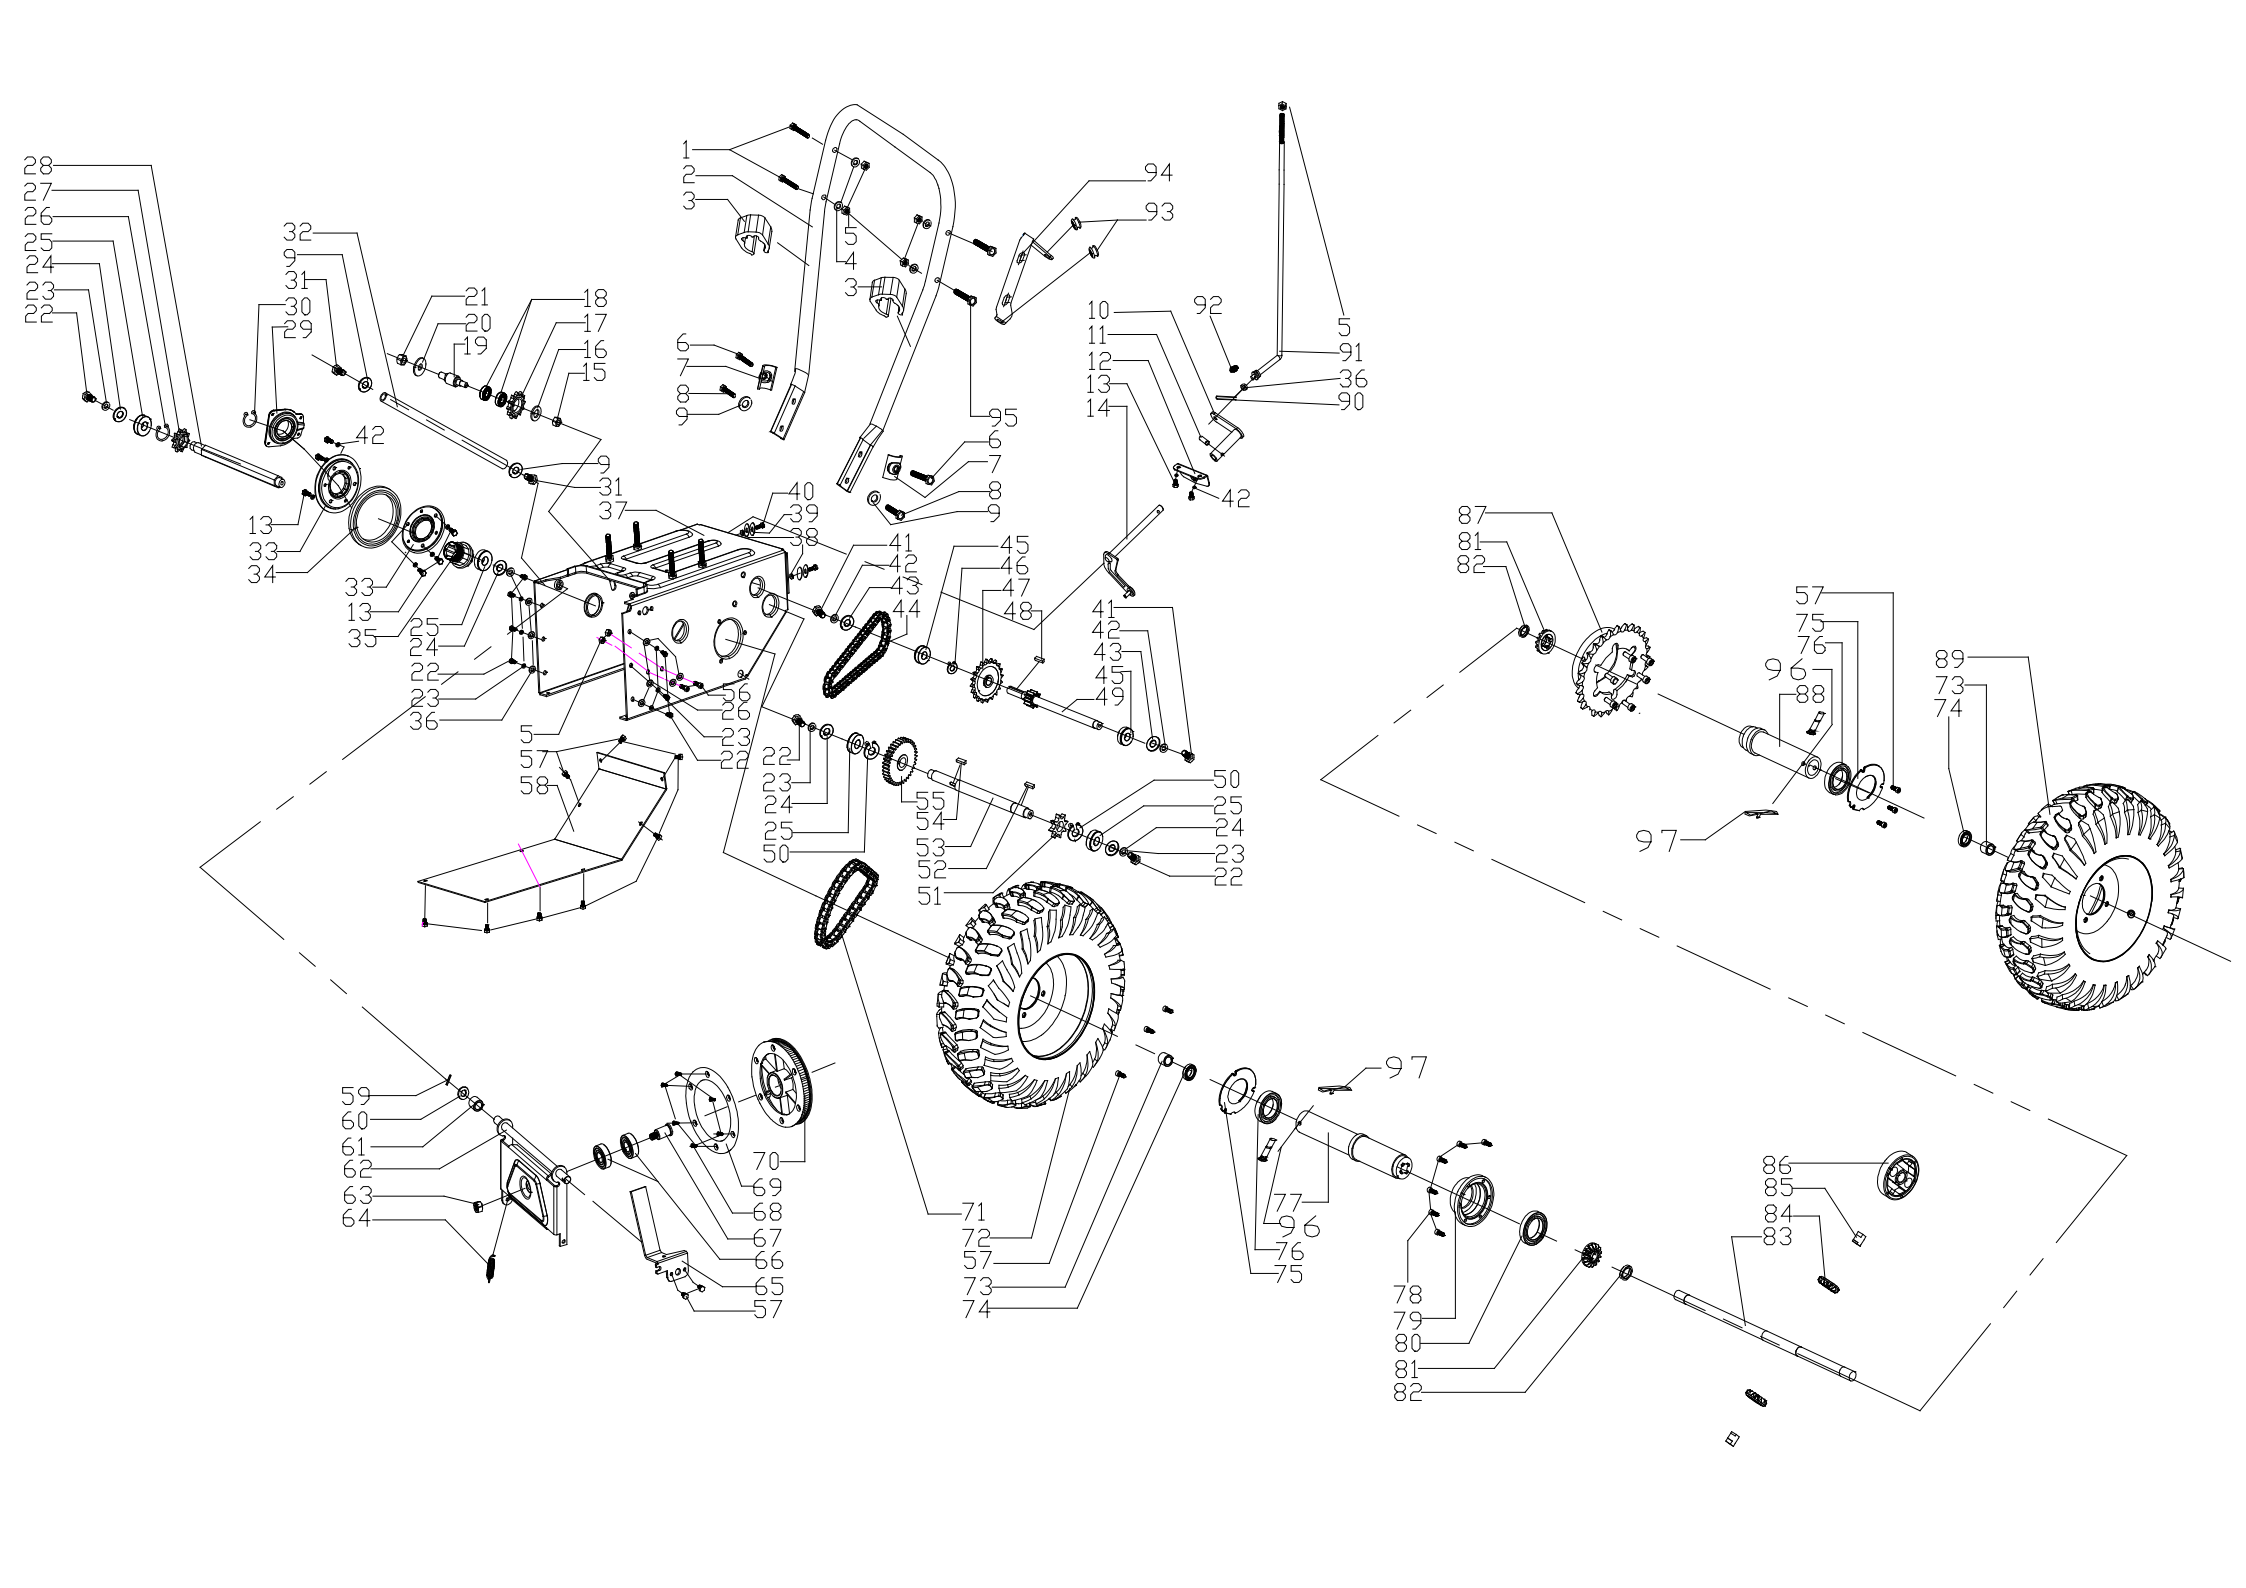

POS	QTY	PARTNUMBER	BESKRIVELSE	DESCRIPTION
1	2	90100091	BRÆDDEBOLT 8.8 M8X50 FZ	CARRIAGE BOLT M8X50 FZ
2	1	417896	UNDERSTYR	HANDELBAR LOWER
3	2	417897	KABELHOLDER	CABLE HOLDER
4	4	90102310	PLANSKIVE FZB M8	FACE PLATE M8
5	7	12293201-0	FLANGEMØTRIK M8	COLLAR NUT M8
6	2	90102775	SÆTBOLT 8.8 M10X40	SET BOLT M10X40
7	2	402735	BESLAG FOR STYR	BRACKET
8	2	90102771	SÆTBOLT 8.8 M10X20	SET BOLT M10X20
9	2	90102311	PLANSKIVE M10	FACE PLATE M10
10	1	415778	FJEDER 65MN	SPRING 65MN
11	1	425554	STIFT	PIN
12	1	425555	BESLAG	BRACKET
13	8	11GB292M6X12	SÆTBOLT 8.8 M6X12	SET BOLT M6X12
14	1	425919	PLADE	PLATE
15	1	420641	LÅSEMØTRIK M10	LOCKING NUT M10
16	1	90102311	PLANSKIVE M10	FACE PLATE M10
17	1	425911	TANDHJUL	SPROCKET
18	2	425556	KUGLELEJE 12X28X7	BALL BEARING 12X28X7
19	1	425912	TANDHJUL	SPROCKET
20	2	90102312	PLANSKIVE M12 FZ	FACE PLATE M12 FZ
21	1	90100694	KRONEMØTRIK 8.8 M12	CASTLE NUT M12
22	8	90102911	STÅLBOLT 8.8 M8X20	STEEL BOLT M8X20
23	8	290500	FJEDERSKIVE M8	SPRING COLLAR M8
24	4	90102310	PLANSKIVE FZB M8	FACE PLATE M8
25	2	402772	KUGLELEJE 6203-2RS	BALL BEARING 6203-2RS
26	1	425557	LÅSERING	LOCKING RING
27	1	425558	TANDHJUL	SPROCKET
28	1	425913	AKSEL	SHAFT
29	1	402766	COVER TIL LEJE	BEARING
30	1	425487	LÅSERING	LOCKING RING
31	2	90102770	SÆTBOLT 8.8 M10X16	SET BOLT M10X16
32	1	425559	FORBINDELSesakSEL	SHAFT
33	2	402768	GEAR	GEAR
34	1	402769	GUMMI RING	RUBBER
35	1	402770	TANDHJUL	SPROCKET
36	9	90102310	PLANSKIVE FZB M8	FACE PLATE M8
37	1	417914	CHASSIS	CHASSIS
38	2	425560	LÅSEMØTRIK	LOCKING NUT
39	4	90102308	PLANSKIVE M5	FACE PLATE M5
40	2	292145	FLANGEBOLT MED LILLE HOVED M5X16 FZ	COLLAR BOLT M5X16 FZ
41	2	90102726	SÆTBOLT 8.8 M6X16	SET BOLT M6X16
42	8	415841	FJEDERSKIVE M6	SPRING COLLAR M6
43	2	405154	PLANSKIVE M6	FACE PLATE M6
44	1	425561	KÆDE	CHAIN
45	2	425562	KUGLELEJE 6202RS	BALL BEARING 6202RS
46	1	425563	LÅSERING	LOCKING RING
47	1	425918	TANDHJUL	SPROCKET
48	1	416330	NOT 5X12	KEY 5X12
49	1	417914	CHASSIS	CHASSIS