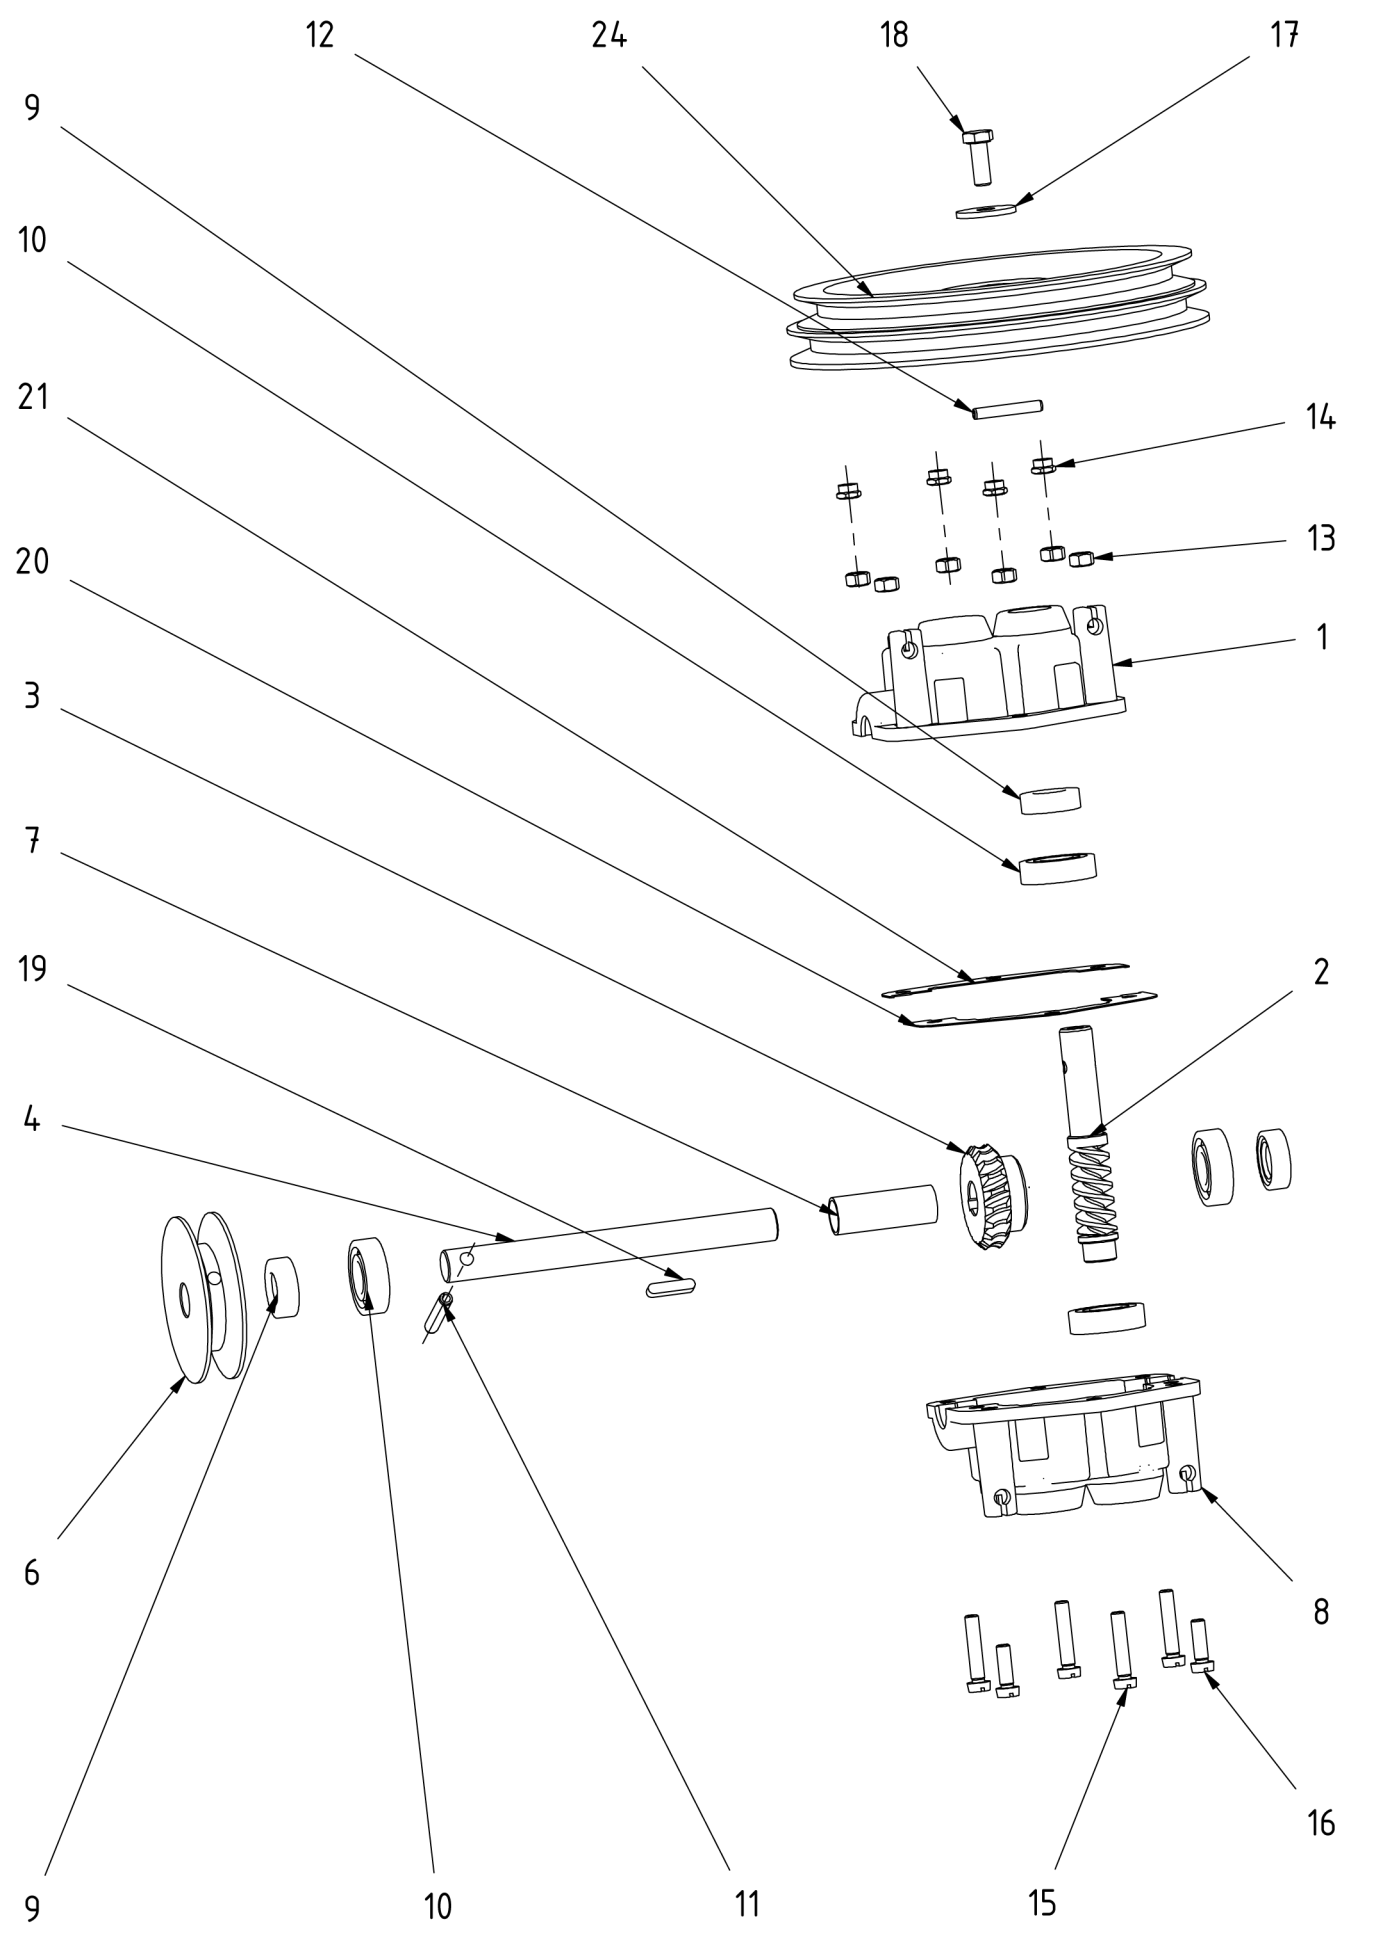

POS	QTY	PARTNUMBER	BESKRIVELSE	DESCRIPTION
1	1	420417	GEARHUS NEDRE	UPPER GEAR CASE
2	1	420458	SNEKKEAKSEL	WORM
3	1	420459	KRONHJUL	WORM WHEEL
4	1	420460	AKSEL	SHAFT
6	1	420461	REMSKIVE	GEARBOX PULLEY
7	1	420462	AFSTANDSRØR	DISTANCE TUBE
8	1	420463	GEARHUS NEDRE	BOTTOM GEAR CASE
9	3	420464	PAKDÅSE ISO 6194/1 - TYPE 4 12 X 22 X 7	SHAFT SEAL
10	4	420465	KUGLELEJE CSN 02 4630 - 6001 2RS	BALL BEARING
11	1	420466	RØRSTIFT ISO 8752 - 5 X 30	SPRING PIN
12	1	420467	RØRSTIFT ISO 8752 - 4 X 26	SPRING PIN
13	6	420468	MØTRIK ISO 4032 - M5 ZN.	NUT
14	4	420428	LÅSEMØTRIK ISO 10511 - M5 ZN.	SELF-LOCKING NUT
15	4	420469	SKRUE ISO 1207 - M5 X 25 ZN.	SLOTTED HEAD SCREW
16	2	420470	SKRUE ISO 1207 - M5 X 16 ZN.	SLOTTED HEAD SCREW
17	1	420471	SKIVE ISO 7094 6,6 ZN.	WASHER
18	1	420472	BOLT ISO 4017 - M6 X 16 ZN.	BOLT
19	1	420473	RØRSTIFT	SPRING PIN
20	1	420474	PAKNING HØJRE	SEAL RIGHT
21	1	420475	PAKNING VENSTRE	SEAL LEFT
22	1	420476	GEARKASSEOLIE 50 ML	GEARBOX OIL
24	1	420477	REMSKIVE, DOBBELT	DOUBLE PULLEY