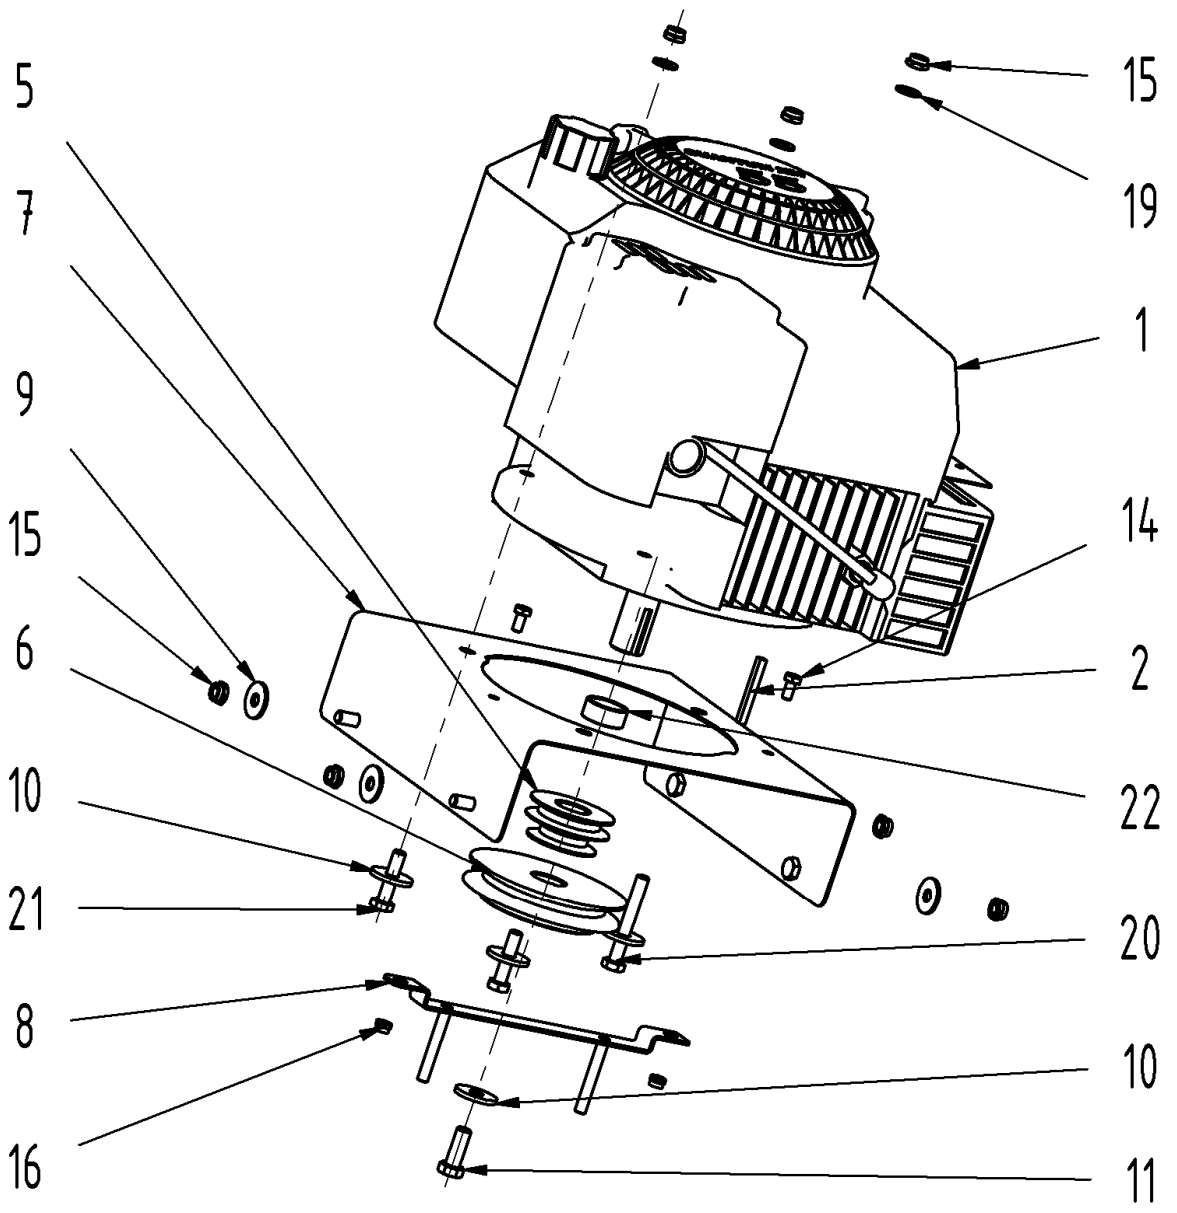

POS	QTY	PARTNUMBER	BESKRIVELSE	DESCRIPTION
1	1	420453	STRAMMEARM	TENSIONER ARM
2	1	420454	BOLT ISO 4017 - M8 X 16 ZN.	HEXAGON HEAD SCREW
3	1	420455	STRAMMERULLE	ROLLER
5	1	420447	SKIVE ISO 7089 - 8,4 ZN.	WASHER
6	1	420449	LÅSEMØTRIK ISO 10511 - M8 ZN.	SELF-LOCKING NUT
10	1	420456	RETURFJEDER 69	RETURN SPRING
12	2	420451	SKIVE ISO 7089 - 13 ZN.	WASHER
13	1	420444	FJEDERSKIVE DIN 127 12 ZN.	SPRING WASHER
14	1	420457	MØTRIK	NUT

POS	QTY	PARTNUMBER	BESKRIVELSE	DESCRIPTION
1	1	420670	STRAMMEARM	TENSIONER ARM
2	1	420671	SEEGERRING DIN 471 - 12 BLACK	RETAINING RING FOR SHAFT
3	1	420672	BOLT ISO 4017 - M10 X 35 ZN.	HEXAGON HEAD SCREW
4	1	420673	LÅSEMØTRIK ISO 10511 - M10 ZN.	SELF-LOCKING NUT
7	2	420674	MØTRIK ISO 4032 - M10 ZN.	NUT (DIN934)
8	2	420675	KUGLELEJER CSN 02 4630 - 6201 2RS	BALL BEARING
9	1	420676	STRAMMERULLE	METAL ROLL
10	1	420677	SEEGERRING DIN 472 - 32 BLACK	RETAINING RING FOR HOLES
11	1	420678	FJEDER	TORSION SPRING

POS	QTY	PARTNUMBER	BESKRIVELSE	DESCRIPTION
5	1	420478	AKSEL LANG	AXLE PULLEY (LONGER SHAFT)
6	1	420479	AKSEL KORT	AXLE PULLEY (SHORTER SHAFT)
7	2	420480	BESLAG TIL RAMME	WELD HOUSING
8	4	420481	BOLT ISO 4017 - M8 X 20 ZN.	HEXAGON HEAD BOLT
9	6	420447	SKIVE ISO 7089 - 8,4 ZN.	WASHER
13	4	420449	LÅSEMØTRIK ISO 10511 - M8 ZN.	SELF-LOCKING NUT
14	2	420482	KUGLELEJE CSN 02 4630 - 6004 2RS	BALL BEARING
15	1	420483	AFSTANDSSKIVE	SPACER WASHER
16	2	420484	FÆLGE	WHEEL RIM
17	2	420485	SLANGE 3,5X4-8	INNER TUBE
18	2	420486	DÆK 390X20F	TYRE
21	2	420487	FJEDERSKIVE DIN 127 8,1 ZN.	SPRING WASHER
22	2	420488	STÅLBOLT ISO 4017 - M8 X 22 ZN.	HEXAGON HEAD BOLT