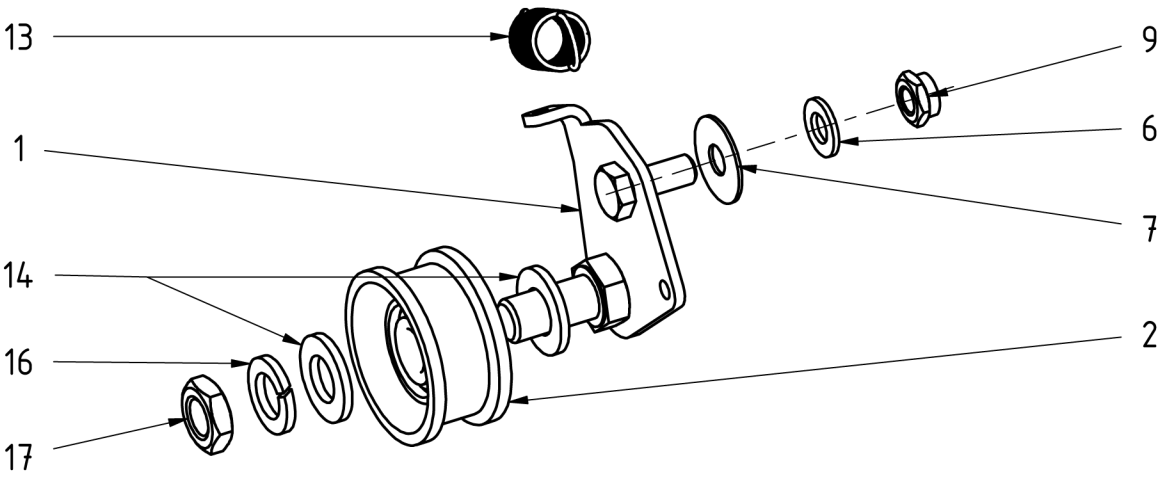

POS	QTY	PARTNUMBER	BESKRIVELSE	DESCRIPTION
1	1	420445	STRAMMEARM VERTIKAL	TENSIONER ARM
2	1	420446	STRAMMERULLE	ROLLER
6	1	420447	SKIVE ISO 7089 - 8,4 ZN.	WASHER
7	1	420448	NITTESKIVE CSN 02 1726 - 8,4 ZN.	RIVET WASHER
9	1	420449	LÅSEMØTRIK ISO 10511 - M8 ZN.	SELF-LOCKING NUT
13	1	420450	FJEDER VERTIKAL	TENSIONER SPRING
14	2	420451	SKIVE ISO 7089 - 13 ZN.	WASHER
16	1	420444	FJEDERSKIVE DIN 127 12 ZN.	SPRING WASHER
17	1	420452	STÅLMØTRIK ISO 4035 - M12 ZN.	NUT

POS	QTY	PARTNUMBER	BESKRIVELSE	DESCRIPTION
1	1	420453	STRAMMEARM	TENSIONER ARM
2	1	420454	BOLT ISO 4017 - M8 X 16 ZN.	HEXAGON HEAD SCREW
3	1	420455	STRAMMERULLE	ROLLER
5	1	420447	SKIVE ISO 7089 - 8,4 ZN.	WASHER
6	1	420449	LÅSEMØTRIK ISO 10511 - M8 ZN.	SELF-LOCKING NUT
10	1	420456	RETURFJEDER 69	RETURN SPRING
12	2	420451	SKIVE ISO 7089 - 13 ZN.	WASHER
13	1	420444	FJEDERSKIVE DIN 127 12 ZN.	SPRING WASHER
14	1	420457	MØTRIK	NUT