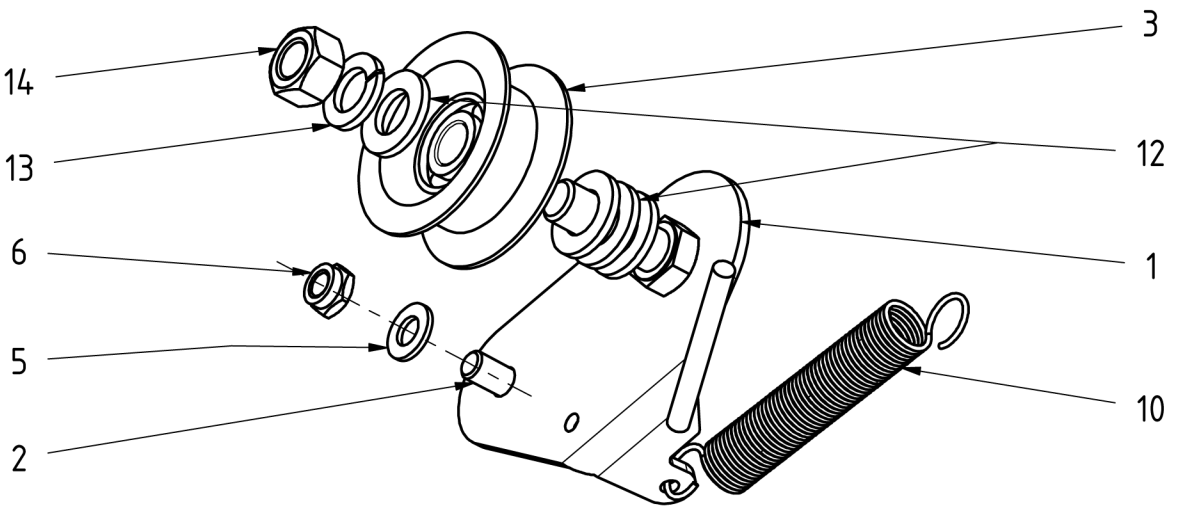

POS	QTY	PARTNUMBER	BESKRIVELSE	DESCRIPTION
1	1	420445	STRAMMEARM VERTIKAL	TENSIONER ARM
2	1	420446	STRAMMERULLE	ROLLER
6	1	420447	SKIVE ISO 7089 - 8,4 ZN.	WASHER
7	1	420448	NITTESKIVE CSN 02 1726 - 8,4 ZN.	RIVET WASHER
9	1	420449	LÅSEMØTRIK ISO 10511 - M8 ZN.	SELF-LOCKING NUT
13	1	420450	FJEDER VERTIKAL	TENSIONER SPRING
14	2	420451	SKIVE ISO 7089 - 13 ZN.	WASHER
16	1	420444	FJEDERSKIVE DIN 127 12 ZN.	SPRING WASHER
17	1	420452	STÅLMØTRIK ISO 4035 - M12 ZN.	NUT

POS	QTY	PARTNUMBER	BESKRIVELSE	DESCRIPTION
1	1	420453	STRAMMEARM	TENSIONER ARM
2	1	420454	BOLT ISO 4017 - M8 X 16 ZN.	HEXAGON HEAD SCREW
3	1	420455	STRAMMERULLE	ROLLER
5	1	420447	SKIVE ISO 7089 - 8,4 ZN.	WASHER
6	1	420449	LÅSEMØTRIK ISO 10511 - M8 ZN.	SELF-LOCKING NUT
10	1	420456	RETURFJEDER 69	RETURN SPRING
12	2	420451	SKIVE ISO 7089 - 13 ZN.	WASHER
13	1	420444	FJEDERSKIVE DIN 127 12 ZN.	SPRING WASHER
14	1	420457	MØTRIK	NUT