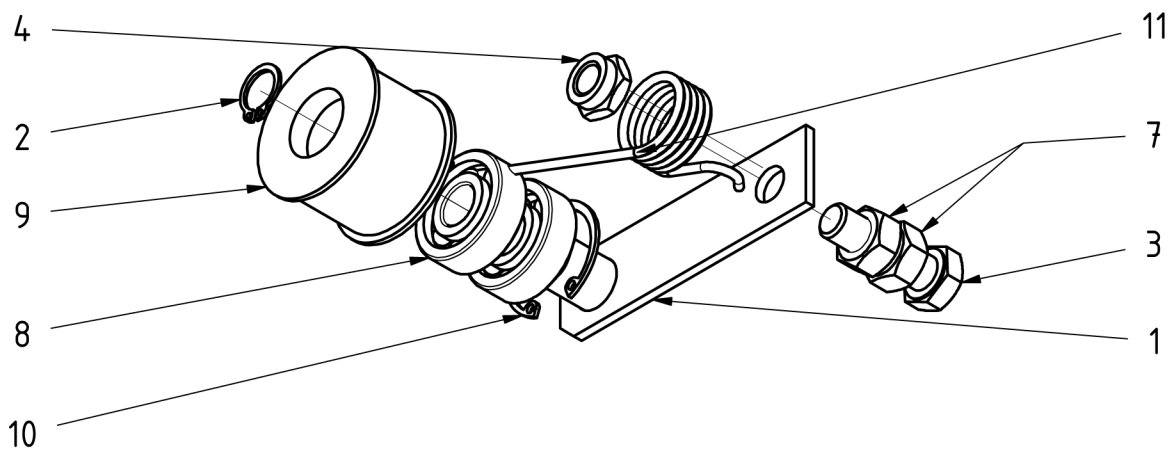

POS	QTY	PARTNUMBER	BESKRIVELSE	DESCRIPTION
1	1	420445	STRAMMEARM VERTIKAL	TENSIONER ARM
2	1	420446	STRAMMERULLE	ROLLER
6	1	420447	SKIVE ISO 7089 - 8,4 ZN.	WASHER
7	1	420448	NITTESKIVE CSN 02 1726 - 8,4 ZN.	RIVET WASHER
9	1	420449	LÅSEMØTRIK ISO 10511 - M8 ZN.	SELF-LOCKING NUT
13	1	420450	FJEDER VERTIKAL	TENSIONER SPRING
14	2	420451	SKIVE ISO 7089 - 13 ZN.	WASHER
16	1	420444	FJEDERSKIVE DIN 127 12 ZN.	SPRING WASHER
17	1	420452	STÅLMØTRIK ISO 4035 - M12 ZN.	NUT

POS	QTY	PARTNUMBER	BESKRIVELSE	DESCRIPTION
1	1	420453	STRAMMEARM	TENSIONER ARM
2	1	420454	BOLT ISO 4017 - M8 X 16 ZN.	HEXAGON HEAD SCREW
3	1	420455	STRAMMERULLE	ROLLER
5	1	420447	SKIVE ISO 7089 - 8,4 ZN.	WASHER
6	1	420449	LÅSEMØTRIK ISO 10511 - M8 ZN.	SELF-LOCKING NUT
10	1	420456	RETURFJEDER 69	RETURN SPRING
12	2	420451	SKIVE ISO 7089 - 13 ZN.	WASHER
13	1	420444	FJEDERSKIVE DIN 127 12 ZN.	SPRING WASHER
14	1	420457	MØTRIK	NUT