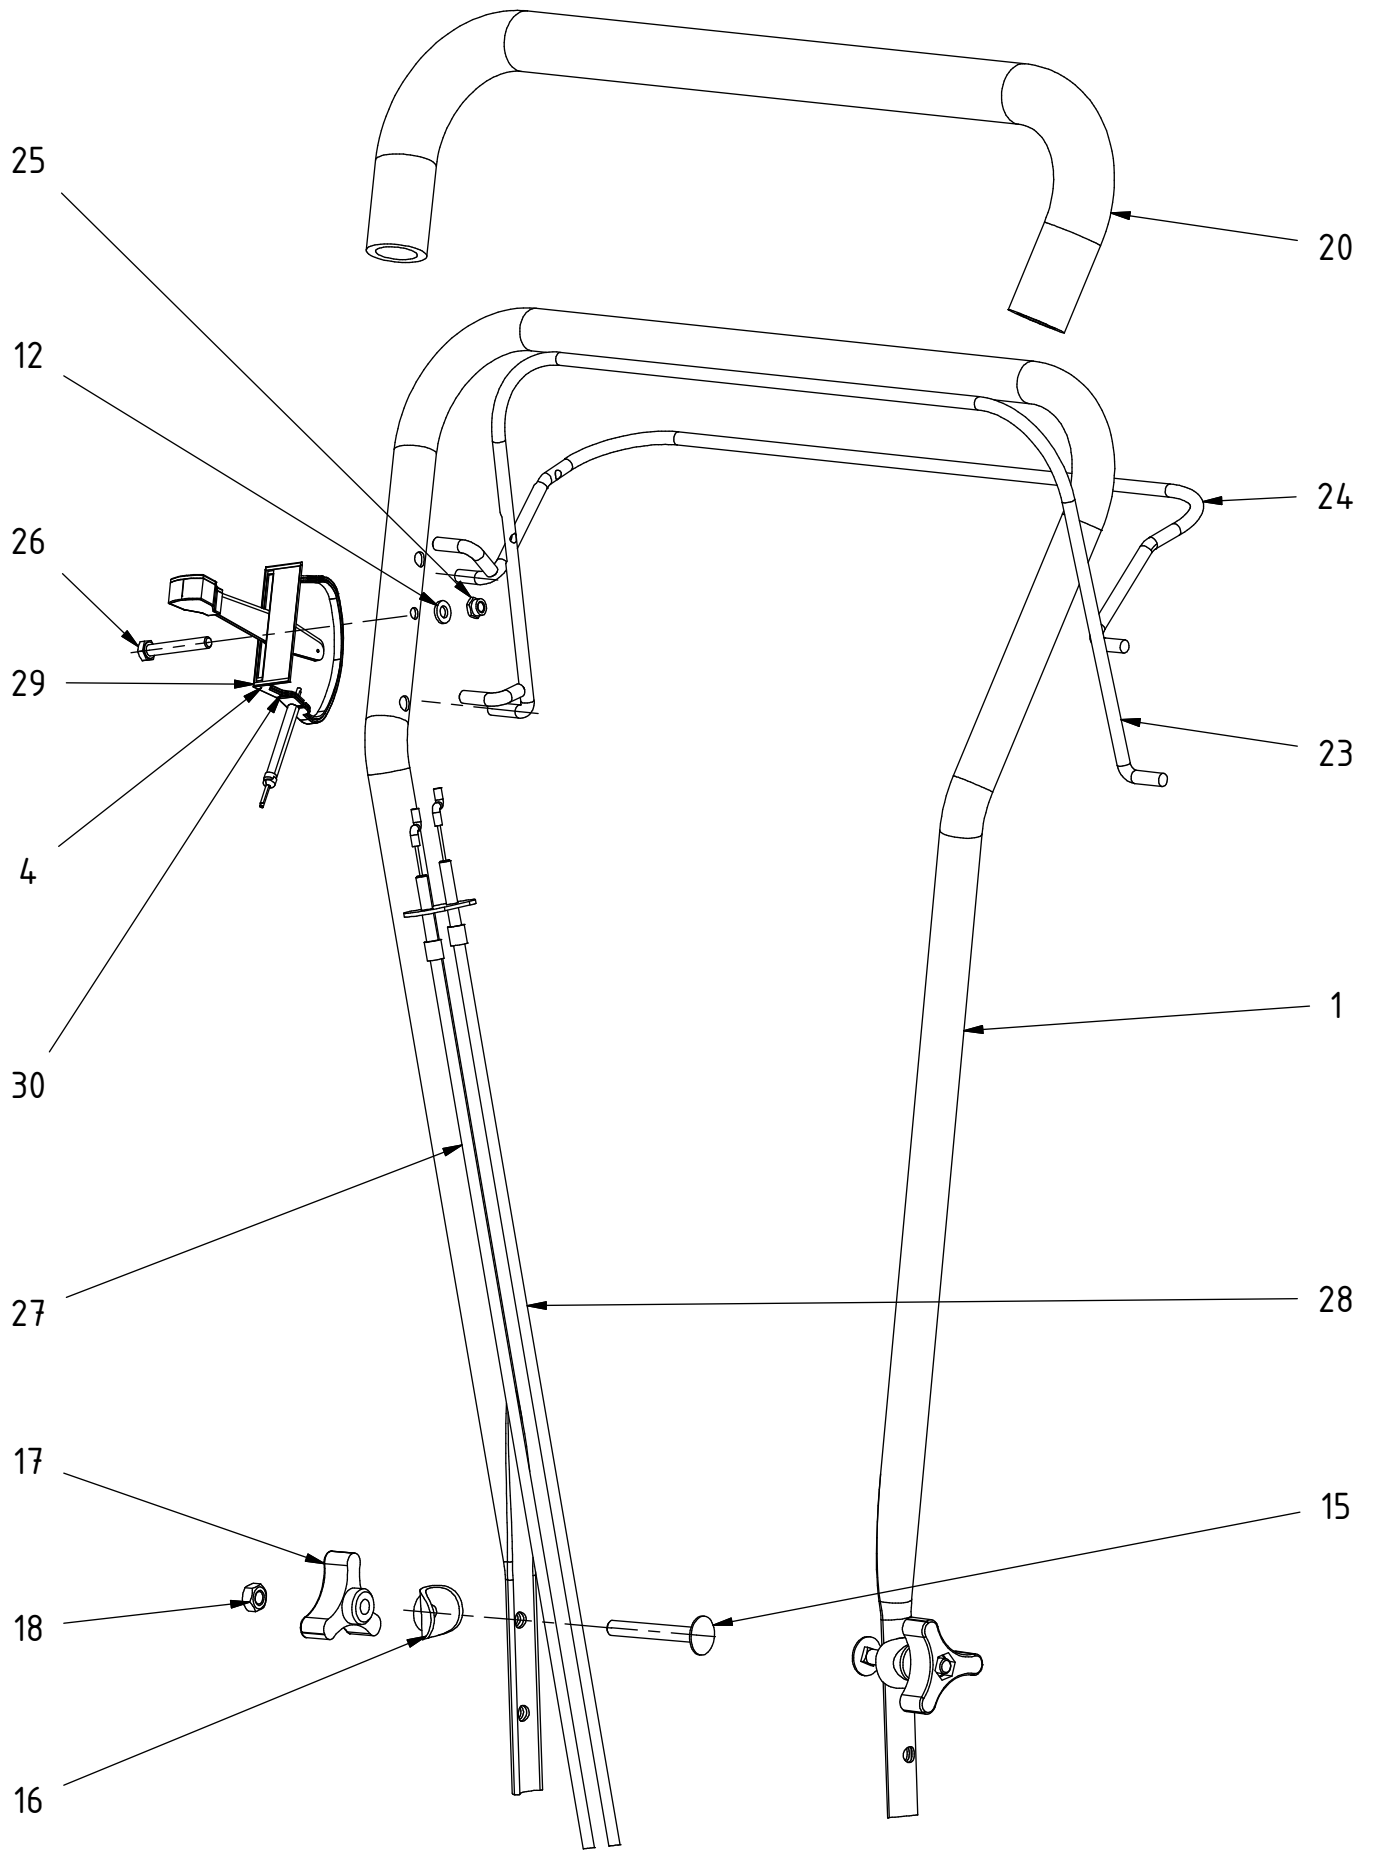

POS	QTY	PARTNUMBER	BESKRIVELSE	DESCRIPTION
1	1	420501	STYRRØR	HANDLE
4	1	420502	GASHÅNDTAG KOMPLET B&S 650 -1000/900	GAS LEVER WITH CABLE
12	1	420503	SKIVE ISO 7089 - 6,4 ZN.	WASHER
15	2	420504	BRÆDDEBOLT ISO 8677 - M8 X 60 ZN.	CARRIAGE BOLT
16	2	420505	PLADE	PLASTIC PLATE
17	2	420506	FINGERMØTRIK TRIANGLE	WING NUT M8
18	2	420507	MØTRIK ISO 4032 - M8 ZN.	NUT
20	1	420508	SOFTGRIP	HANDLE SLEEVE
23	1	420509	BØJLE	OPERATING BAR (MOWING)
24	1	420510	BØJLE	OPERATING BAR (TRAVEL)
25	1	420431	LÅSEMØTRIK ISO 10511 - M6 ZN.	SELF-LOCKING NUT
26	1	420511	BOLT ISO 4014 - M6 X 40 ZN.	BOLT
27	1	420512	KOBLINGSKABEL	CABLE (MOWING)
28	1	420513	BREMSEKABEL	CABLE (TRAVEL)
30	1	420515	GASHÅNTAG KOMPLET 850 B&S 850 -1240/1110	GAS LEVER WITH CABLE