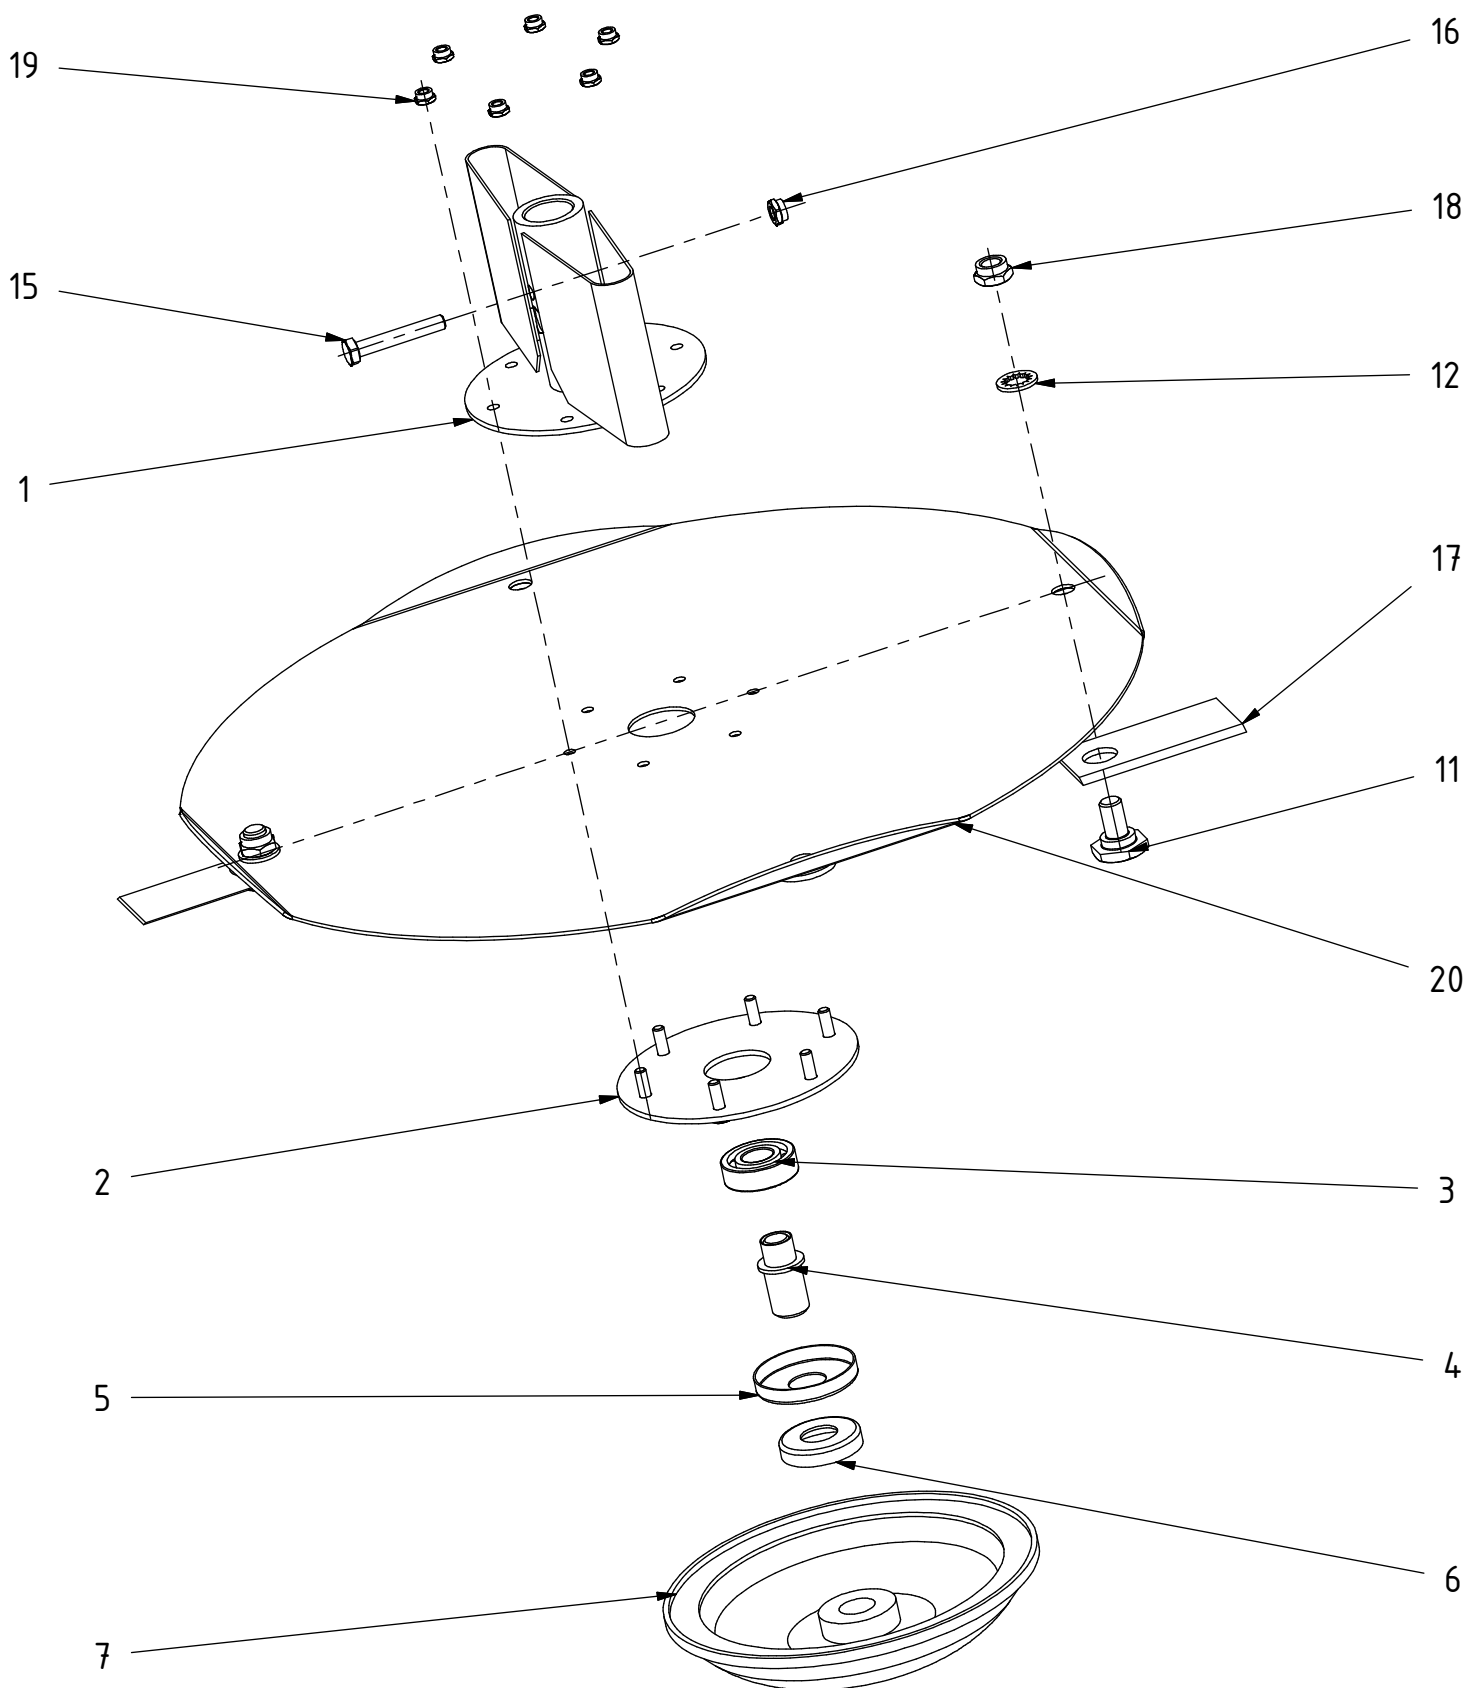

POS	QTY	PARTNUMBER	BESKRIVELSE	DESCRIPTION
1	1	420516	LEJEFLANGE	PLATE
2	1	420517	FLANGE M. BOLT	PLATE
3	1	420518	KUGLELEJE 17X40X12	BALL BEARING 17X40X12
4	1	420519	SKIVEAKSEL	SHAFT
5	1	420520	DÆKSEL	LID
6	1	420521	SKÆRMLÅG	LID
7	1	420522	SKÆRM	GUARD
11	2	420523	BOLT TIL KNIV	STEEL BOLT
12	2	420524	STARLOCK DIN 6798J M12	STARLOCK DIN 6798J M12
15	1	420525	BOLT ISO 4014 - M8 X 50 ZN.	BOLT ISO 4014 - M8 X 50 ZN.
16	1	90100692	LÅSEMØTRIK M8	LOCKING NUT M8
17	2	420526	KNIV F - MODSAT	BLADE F - MODSAT
18	2	420527	LÅSEMØTRIK M12X1,5	LOCKING NUT M12X1,5
19	6	420431	LÅSEMØTRIK M6	LOCKING NUT M6
20	1	420528	SKIVE Q-520	BLADE Q-520