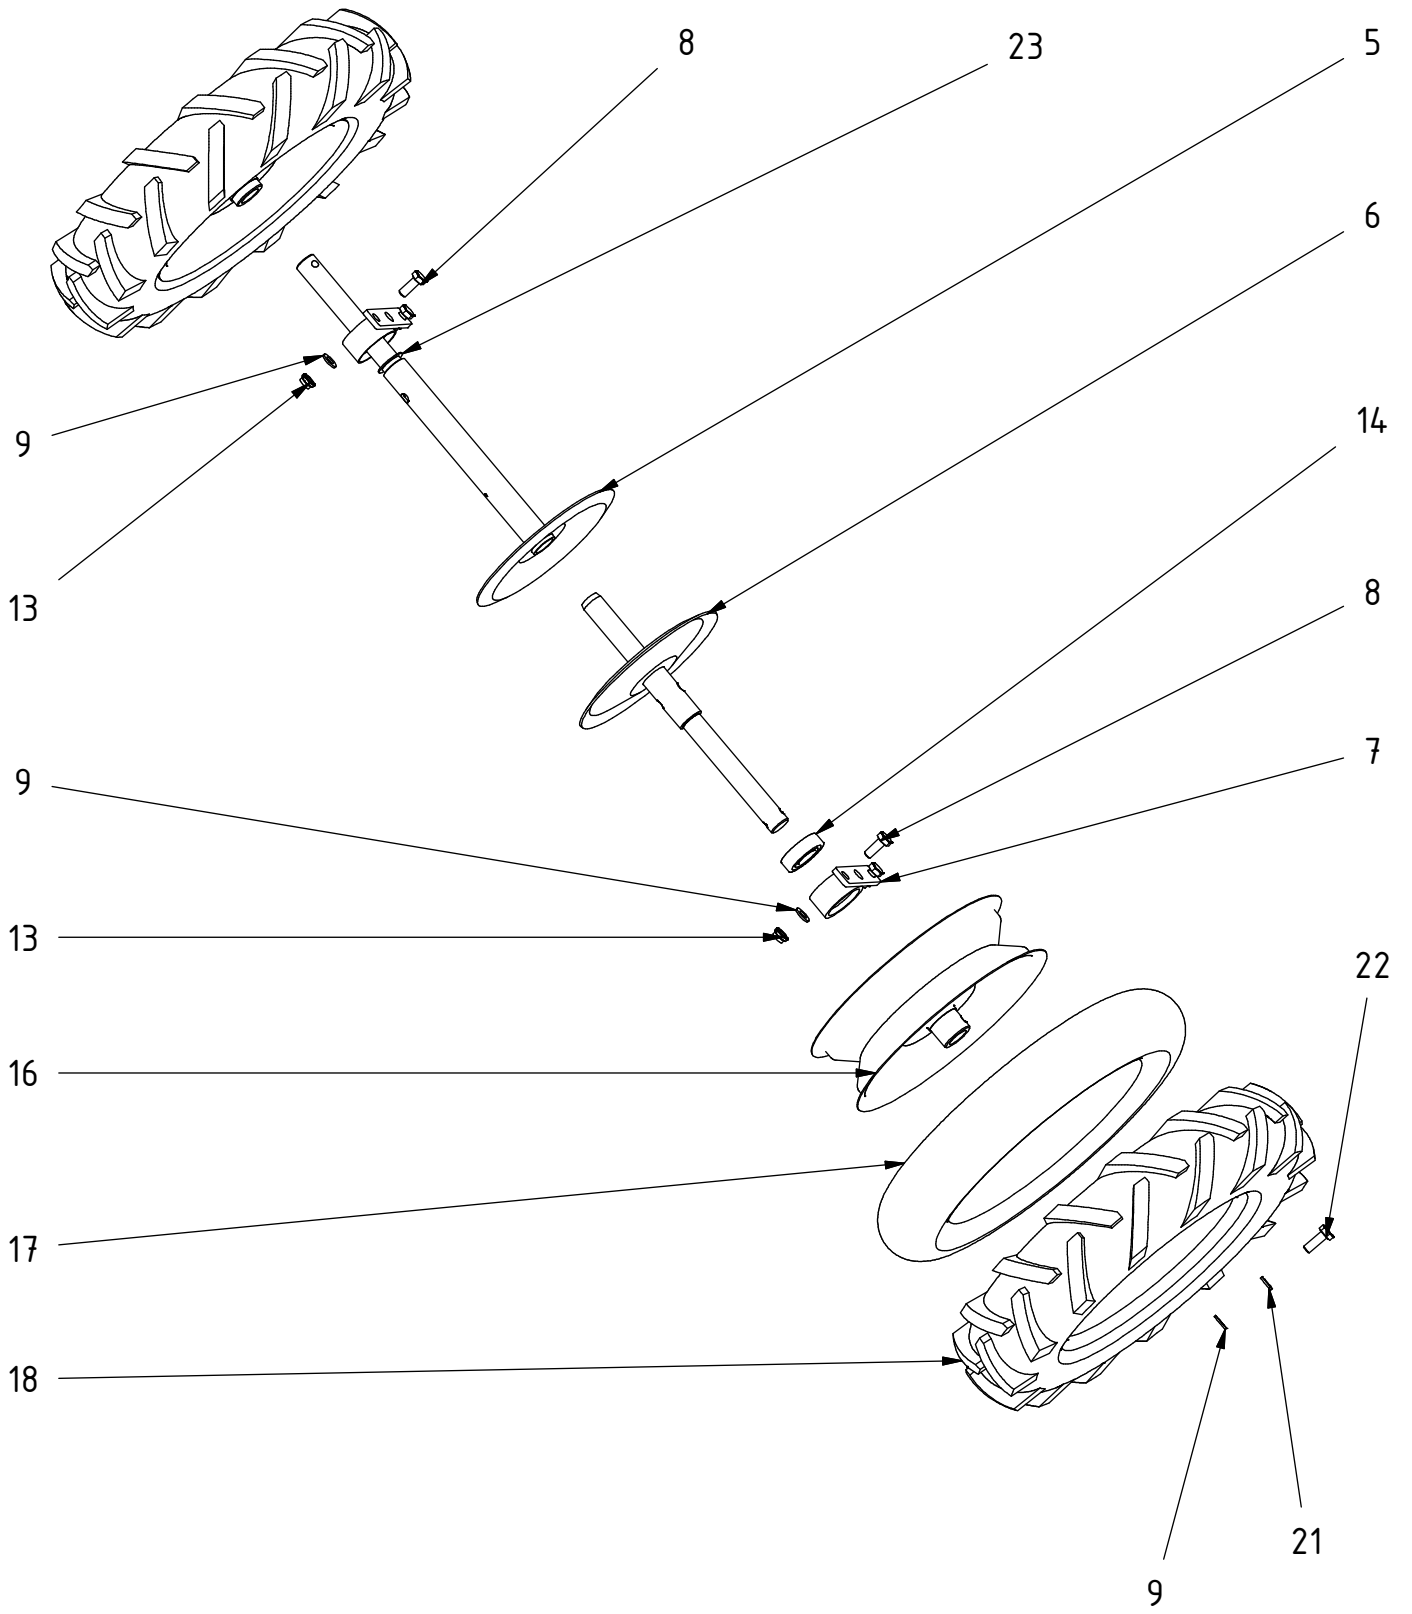

POS	QTY	PARTNUMBER	BESKRIVELSE	DESCRIPTION
5	1	420478	AKSEL LANG	AXLE PULLEY (LONGER SHAFT)
6	1	420479	AKSEL KORT	AXLE PULLEY (SHORTER SHAFT)
7	2	420480	BESLAG TIL RAMME	WELD HOUSING
8	4	420481	BOLT ISO 4017 - M8 X 20 ZN.	HEXAGON HEAD BOLT
9	6	420447	SKIVE ISO 7089 - 8,4 ZN.	WASHER
13	4	420449	LÅSEMØTRIK ISO 10511 - M8 ZN.	SELF-LOCKING NUT
14	2	420482	KUGLELEJE CSN 02 4630 - 6004 2RS	BALL BEARING
15	1	420483	AFSTANDSSKIVE	SPACER WASHER
16	2	420484	FÆLGE	WHEEL RIM
17	2	420485	SLANGE 3,5X4-8	INNER TUBE
18	2	420486	DÆK 390X20F	TYRE
21	2	420487	FJEDERSKIVE DIN 127 8,1 ZN.	SPRING WASHER
22	2	420488	STÅLBOLT ISO 4017 - M8 X 22 ZN.	HEXAGON HEAD BOLT