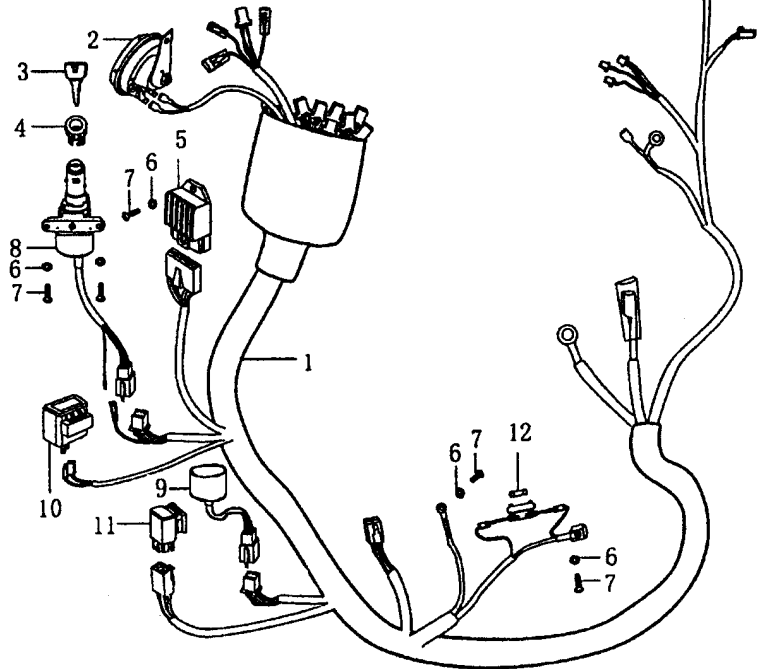

Model Free 50-4**Front wheel**

Pos	Vare nr. / Part no.	Qty	Beskrivelse	Description
1	700277	1	Km tæller drev	Gear assy
2	700278	1	Leje	Bearing
3	700279	1	Bøs	Bush
4	700280	1	Dæk 100/90-10	Tire 100/90-10
4	403016	1	Dæk 100/90-10 Bridgestone	Tire 100/90-10 Bridgestone
5	700281	1	Slange	Tube
6	700282	1	Fælg	Rim
7	700283	1	Leje	Bearing
8	700284	1	Støvhætte	Cap, dust
9	700285	1	Skive, bremse	Disc, brake
10	700286	1	Bøs	Bush
11	700287	3	Bolt	Bolt

Model Free 50-4**Fuel tank**

Pos	Vare nr. / Part no.	Qty	Beskrivelse	Description
1	700305	1	Brændstofmåler	Fuel meter
2	700306	4	Skrue	Screw
3	700307	4	Skive	Washer
4	700308	1	Pakning	Gasket
5	700309	1	Låg tank	Cap tank
6	700310	2	Møtrik	Nut
7	700311	1	Bolt	Bolt
8	700312	1	Tank	Tank
9	700313	1	Filter	Filter
10	700314	1	Pakning	Gasket
11	700315	1	Møtrik	Nut
12	700316	1	Brændstoffhane	Fuel controller
13	700317	6	Klemme	Clip
14	700318	1	Slange A	Fuel hose A
15	700319	1	Slange B	Fuel hose B
16	700320	1	Filter	Filter
17	700321	1	Slange C	Fuel hose C

Model Free 50-4**Battery & Ignition coil**

Pos	Vare nr. / Part no.	Qty	Beskrivelse	Description
1	700322	1	Batteri	Battery
2	700323	2	Bolt	Bolt
3	700324	2	Skive 5	Washer 5
4	700325	2	Møtrik M5	Nut M5
5	700326	1	Slange	Hose
6	700327	1	Skrue M6 x 25	Screw M6 x 25
7	700328	1	Skive 6	Washer 6
8	700329	1	Skive	Washer
9	700330	1	Tændspole	Coil assy
10	700331	1	Hætte	Seal
11	700332	1	Tændrørshætte	Sparkplug cap
12	700333	1	Hætte	Seal sparkplug

Model Free 50-4**Electrical Componentets**

Pos	Vare nr. / Part no.	Qty	Beskrivelse	Description
1	700334	1	Ledningsnet	Wire harness
2	700335	1	Horn	Horn
3	700336	2	Nøgle	Key
4	700337	1	Hætte for tændingslås	Cap for switch
5	700338	1	Ensretter	Regulator
6	700339	5	Skive	Washer
7	700340	5	Skrue M6 x 12	Screw M6 x 12
8	700341	1	Tændingslås kpl	Switch assy
9	700342	1	Relæ	Relay
10	700343	1	Blik relæ	Flasher
11	700344	1	C.D.I.	C.D.I.
12	700345	1	Sikring	Fuse