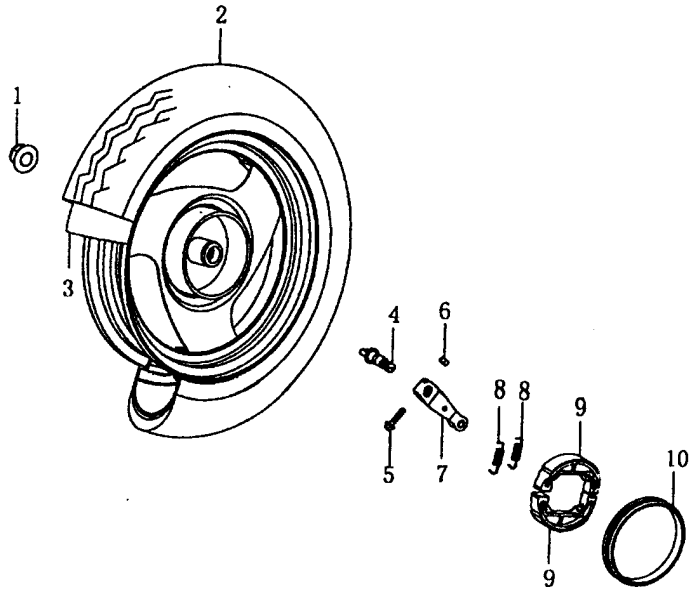

Model Free 50-4**Carburetor**

Pos	Vare nr. / Part no.	Qty	Beskrivelse	Description
1	700150	1	Nål	Needle
2	700151	1	Menbramventil	Wind valve
3	700152	1	Skruer	Screw assy
4	700153	1	Karburator hus	Carburetor body
5	700154	1	Skruer	Screw assy
6	700155	1	Svømmer kpl.	Flat assy
7	700156	1	Svømmer hus	Float box
8	700157	1	Choker	Start valve assy

Pos	Vare nr. / Part no.	Qty	Beskrivelse	Description
1	700158	1	Håndtag venstre	Grip left
2	700159	1	Håndbremse venstre	Brake lever left
3	700160	2	Bolt	Bolt
4	700161	1	Kontakt konsol venstre	Left handle switch assy
5	700162	2	Skrue	Screw
6	700163	2	Skrue	Screw
7	700164	2	Skive	Washer
8	700165	2	Møtrik	Nut
9	700166	1	Kontakt konsol højre	Right handle switch assy
10	700167	1	Håndtag højre	Grip right
11	700168	1	Kontakt stop for	Switch front stop
12	700169	1	Kontakt stop bag	Switch rear stop
13	700170	1	Kabel bagbremse	Cable rear brake
14	700171	1	Kabel gas	Cable throttle
15	700172	1	Styr	Handlebar
16	700173	1	Bolt	Bolt
17	700174	1	Møtrik	Nut