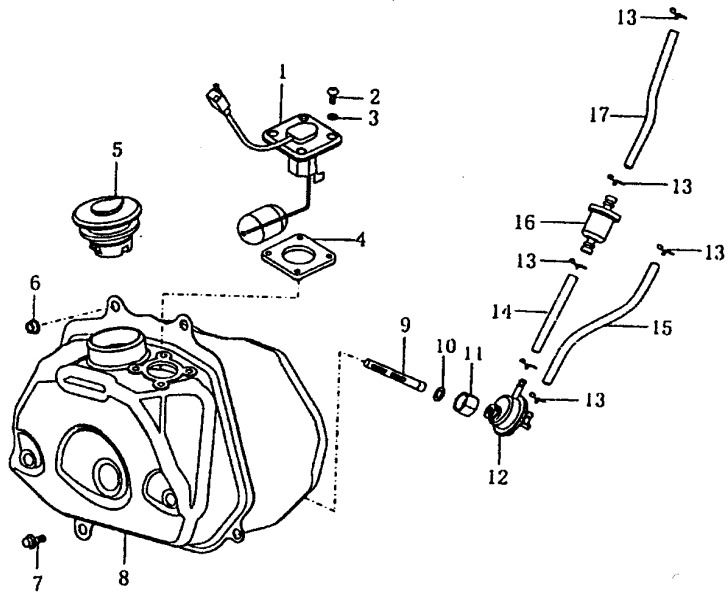

Pos	Vare nr. / Part no.	Qty	Beskrivelse	Description
1	700244	1	Håndtag bremse for	Brake handle front
2	700245	1	Møtrik	Nut
3	700246	1	Bolt	Bolt
4	700247	1	Stempel kpl.	Piston assy
5	700248	1	Beslag	Bracket
6	700249	2	Bolt	Bolt
7	700250	1	Beholder	Container
8	700251	2	Bolt	Bolt
9	700252	1	Møtrik	Nut
10	700253	4	Pakdåse	Seal
11	700254	2	Bolt	Bolt
12	700255	2	Skrue	Screw
13	700256	1	Låg for beholder	Cover
14	700257	1	Indsats	Piece
15	700258	1	Pakning	Seal
16	700259	1	Slange	Pipe
17	700260	1	Hoved cylinder kpl.	Master Cylinder assy
18	700261	1	Fjeder	Spring piece
19	700262	1	Bremseklods	Brakepad
20	700263	1	Bremseklods	Brakepad
21	700264	1	Beslag	Bracket
22	700265	1	Bremsekaliber	Brakecaliber
23	700266	1	Bremsekaliber kpl.	Brakecaliber assy

Model Free 50-4**Front Shock Absorber**

Pos	Vare nr. / Part no.	Qty	Beskrivelse	Description
1	700267	1	Låsemøtrik	Lock nut
2	700268	1	Møtrik	Nut
3	700269	1	Lejeskål øverste	Race, inner lower
4	700270	2	Lejering	Ball ring
5	700271	1	Lejeskål mellemste	Race, inner upper
6	700272	1	Lejeskål nederste	Race, inner lower
7	700273	2	Lejering	Ball ring
8	700274	1	Kronrør	Steering
9	700275	1	Højre støddæmper	Right shock absorber
10	700276	1	Venstre støddæmper	Left shock absorber

Model Free 50-4**Front wheel**

Pos	Vare nr. / Part no.	Qty	Beskrivelse	Description
1	700277	1	Km tæller drev	Gear assy
2	700278	1	Leje	Bearing
3	700279	1	Bøs	Bush
4	700280	1	Dæk 100/90-10	Tire 100/90-10
4	403016	1	Dæk 100/90-10 Bridgestone	Tire 100/90-10 Bridgestone
5	700281	1	Slange	Tube
6	700282	1	Fælg	Rim
7	700283	1	Leje	Bearing
8	700284	1	Støvhætte	Cap, dust
9	700285	1	Skive, bremse	Disc, brake
10	700286	1	Bøs	Bush
11	700287	3	Bolt	Bolt