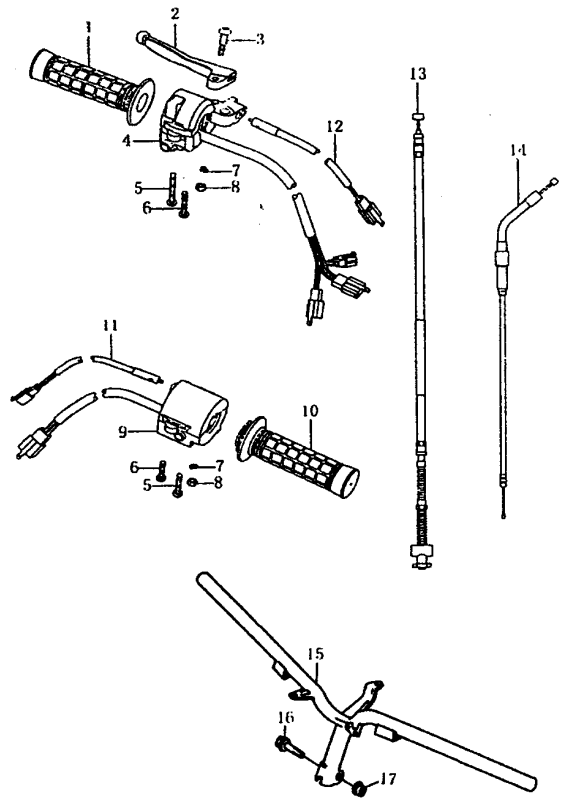

Model Free 50-4**Muffler and air cleaner**

Pos	Vare nr. / Part no.	Qty	Beskrivelse	Description
1	700140	1	Skærm	Guard
2	700141	1	Bolt	Bolt
3	700142	1	Bolt	Bolt
4	700143	1	Pakning	Gasket
5	700144	2	Møtrik	Nut
6	700145	1	Luftfilter	Air filter
7	700146	2	Skruer	Screw
8	700147	2	Spænde	Hoop
9	700148	2	Skruer	Screw
10	700149	2	Møtrik	Nut
11	700346	1	Exhaust	Muffler

Model Free 50-4**Carburetor**

Pos	Vare nr. / Part no.	Qty	Beskrivelse	Description
1	700150	1	Nål	Needle
2	700151	1	Menbramventil	Wind valve
3	700152	1	Skruer	Screw assy
4	700153	1	Karburator hus	Carburetor body
5	700154	1	Skruer	Screw assy
6	700155	1	Svømmer kpl.	Flat assy
7	700156	1	Svømmer hus	Float box
8	700157	1	Choker	Start valve assy

Pos	Vare nr. / Part no.	Qty	Beskrivelse	Description
1	700158	1	Håndtag venstre	Grip left
2	700159	1	Håndbremse venstre	Brake lever left
3	700160	2	Bolt	Bolt
4	700161	1	Kontakt konsol venstre	Left handle switch assy
5	700162	2	Skrue	Screw
6	700163	2	Skrue	Screw
7	700164	2	Skive	Washer
8	700165	2	Møtrik	Nut
9	700166	1	Kontakt konsol højre	Right handle switch assy
10	700167	1	Håndtag højre	Grip right
11	700168	1	Kontakt stop for	Switch front stop
12	700169	1	Kontakt stop bag	Switch rear stop
13	700170	1	Kabel bagbremse	Cable rear brake
14	700171	1	Kabel gas	Cable throttle
15	700172	1	Styr	Handlebar
16	700173	1	Bolt	Bolt
17	700174	1	Møtrik	Nut

Model Free 50-4**Rear Wheel**

Pos	Vare nr. / Part no.	Qty	Beskrivelse	Description
1	700221	1	Møtrik	Nut
2	700222	1	Dæk	Tire 100/90-13
2	403016	1	Dæk Bridgestone	Tire 100/90-13 Bridgestone
3	700281	1	Slange	Tube
4	700224	1	Ventil	Valve
5	700225	1	Bolt	Bolt
6	700226	1	Møtrik M6	Nut M6
7	700227	1	Arm bagbremse	Lever rear brake
8	700228	2	Fjeder	Spring
9	700229	2	Bremsebakke kpl.	Shoe brake
10	700230	1	Pakning	Sealing
11	700347	1	Fælg baghjul	Rim rear wheel