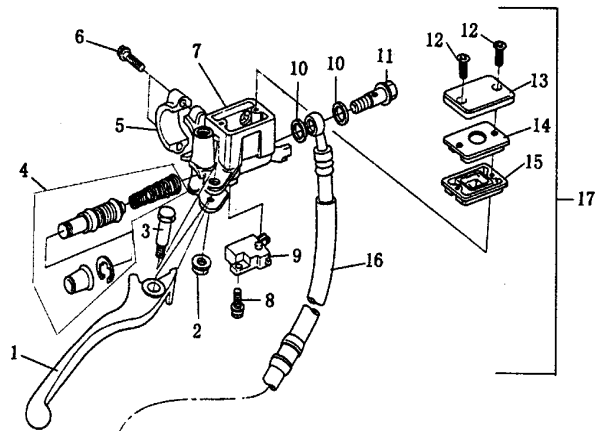

Pos	Vare nr. / Part no.	Qty	Beskrivelse	Description
1	700244	1	Håndtag bremse for	Brake handle front
2	700245	1	Møtrik	Nut
3	700246	1	Bolt	Bolt
4	700247	1	Stempel kpl.	Piston assy
5	700248	1	Beslag	Bracket
6	700249	2	Bolt	Bolt
7	700250	1	Beholder	Container
8	700251	2	Bolt	Bolt
9	700252	1	Møtrik	Nut
10	700253	4	Pakdåse	Seal
11	700254	2	Bolt	Bolt
12	700255	2	Skrue	Screw
13	700256	1	Låg for beholder	Cover
14	700257	1	Indsats	Piece
15	700258	1	Pakning	Seal
16	700259	1	Slange	Pipe
17	700260	1	Hoved cylinder kpl.	Master Cylinder assy
18	700261	1	Fjeder	Spring piece
19	700262	1	Bremseklods	Brakepad
20	700263	1	Bremseklods	Brakepad
21	700264	1	Beslag	Bracket
22	700265	1	Bremsekaliber	Brakecaliber
23	700266	1	Bremsekaliber kpl.	Brakecaliber assy