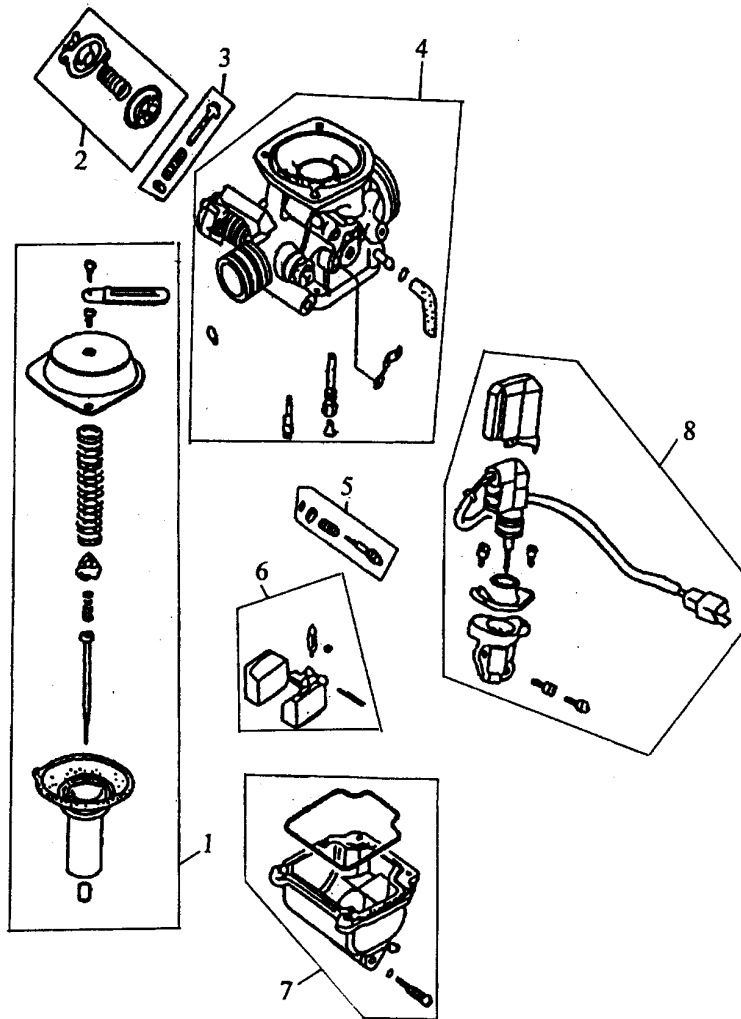

Model Free 50-4

Carburetor

Pos	Vare nr. / Part no.	Qty	Beskrivelse	Description
1	700150	1	Nål	Needle
2	700151	1	Menbramventil	Wind valve
3	700152	1	Skruer	Screw assy
4	700153	1	Karburator hus	Carburetor body
5	700154	1	Skruer	Screw assy
6	700155	1	Svømmer kpl.	Flat assy
7	700156	1	Svømmer hus	Float box
8	700157	1	Choker	Start valve assy