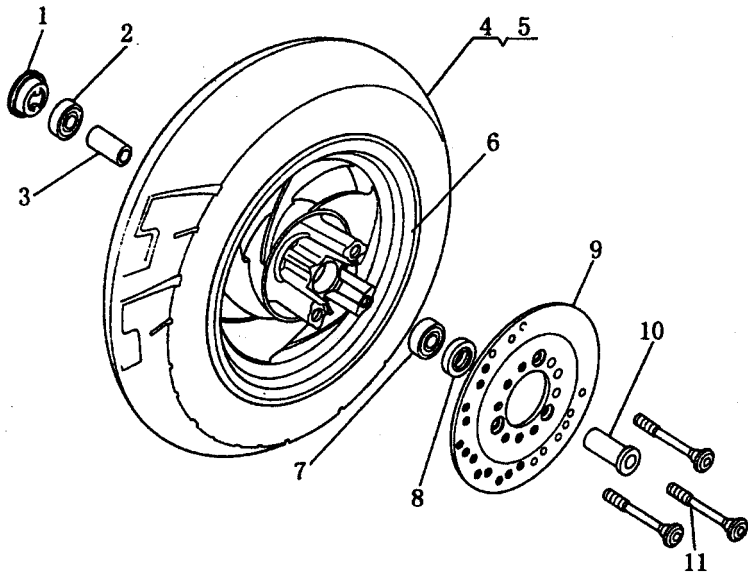

Model Free 50-4

Front wheel

Pos	Vare nr. / Part no.	Qty	Beskrivelse	Description
1	700277	1	Km tæller drev	Gear assy
2	700278	1	Leje	Bearing
3	700279	1	Bøs	Bush
4	700280	1	Dæk 100/90-10	Tire 100/90-10
4	403016	1	Dæk 100/90-10 Bridgestone	Tire 100/90-10 Bridgestone
5	700281	1	Slange	Tube
6	700282	1	Fælg	Rim
7	700283	1	Leje	Bearing
8	700284	1	Støvhætte	Cap, dust
9	700285	1	Skive, bremse	Disc, brake
10	700286	1	Bøs	Bush
11	700287	3	Bolt	Bolt