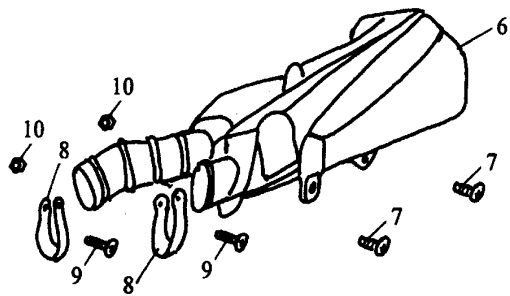

Model Free 50-4

Muffler and air cleaner

Pos	Vare nr. / Part no.	Qty	Beskrivelse	Description
1	700140	1	Skærm	Guard
2	700141	1	Bolt	Bolt
3	700142	1	Bolt	Bolt
4	700143	1	Pakning	Gasket
5	700144	2	Møtrik	Nut
6	700145	1	Luftfilter	Air filter
7	700146	2	Skruer	Screw
8	700147	2	Spænde	Hoop
9	700148	2	Skruer	Screw
10	700149	2	Møtrik	Nut
11	700346	1	Exhaust	Muffler