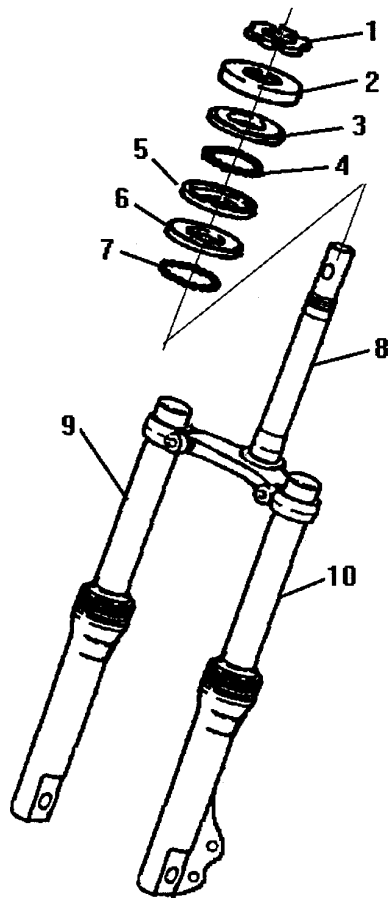

Model Free 50-4

Front Shock Absorber

Pos	Vare nr. / Part no.	Qty	Beskrivelse	Description
1	700267	1	Låsemøtrik	Lock nut
2	700268	1	Møtrik	Nut
3	700269	1	Lejeskål øverste	Race, inner lower
4	700270	2	Lejering	Ball ring
5	700271	1	Lejeskål mellemste	Race, inner upper
6	700272	1	Lejeskål nederste	Race, inner lower
7	700273	2	Lejering	Ball ring
8	700274	1	Kronrør	Steering
9	700275	1	Højre støddæmper	Right shock absorber
10	700276	1	Venstre støddæmper	Left shock absorber