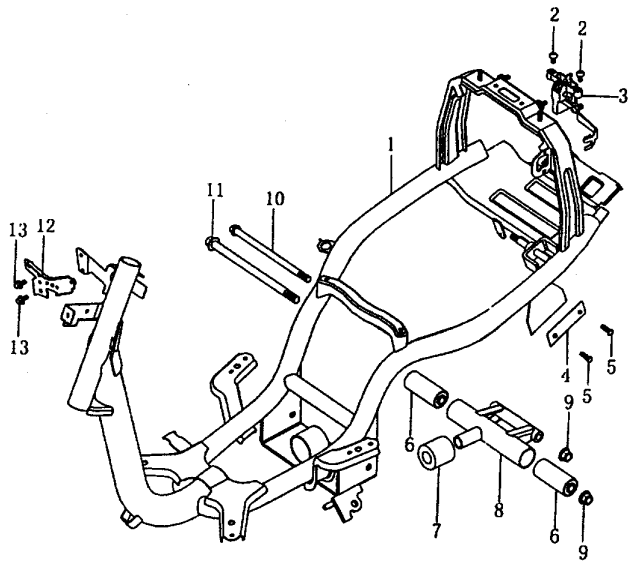

Model Free 50-4**Carburetor**

Pos	Vare nr. / Part no.	Qty	Beskrivelse	Description
1	700150	1	Nål	Needle
2	700151	1	Menbramventil	Wind valve
3	700152	1	Skruer	Screw assy
4	700153	1	Karburator hus	Carburetor body
5	700154	1	Skruer	Screw assy
6	700155	1	Svømmer kpl.	Flat assy
7	700156	1	Svømmer hus	Float box
8	700157	1	Choker	Start valve assy

Pos	Vare nr. / Part no.	Qty	Beskrivelse	Description
1	700158	1	Håndtag venstre	Grip left
2	700159	1	Håndbremse venstre	Brake lever left
3	700160	2	Bolt	Bolt
4	700161	1	Kontakt konsol venstre	Left handle switch assy
5	700162	2	Skrue	Screw
6	700163	2	Skrue	Screw
7	700164	2	Skive	Washer
8	700165	2	Møtrik	Nut
9	700166	1	Kontakt konsol højre	Right handle switch assy
10	700167	1	Håndtag højre	Grip right
11	700168	1	Kontakt stop for	Switch front stop
12	700169	1	Kontakt stop bag	Switch rear stop
13	700170	1	Kabel bagbremse	Cable rear brake
14	700171	1	Kabel gas	Cable throttle
15	700172	1	Styr	Handlebar
16	700173	1	Bolt	Bolt
17	700174	1	Møtrik	Nut

Model Free 50-4**Rear Wheel**

Pos	Vare nr. / Part no.	Qty	Beskrivelse	Description
1	700221	1	Møtrik	Nut
2	700222	1	Dæk	Tire 100/90-13
2	403016	1	Dæk Bridgestone	Tire 100/90-13 Bridgestone
3	700281	1	Slange	Tube
4	700224	1	Ventil	Valve
5	700225	1	Bolt	Bolt
6	700226	1	Møtrik M6	Nut M6
7	700227	1	Arm bagbremse	Lever rear brake
8	700228	2	Fjeder	Spring
9	700229	2	Bremsebakke kpl.	Shoe brake
10	700230	1	Pakning	Sealing
11	700347	1	Fælg baghjul	Rim rear wheel

24

22

23

25

21

27

26

31