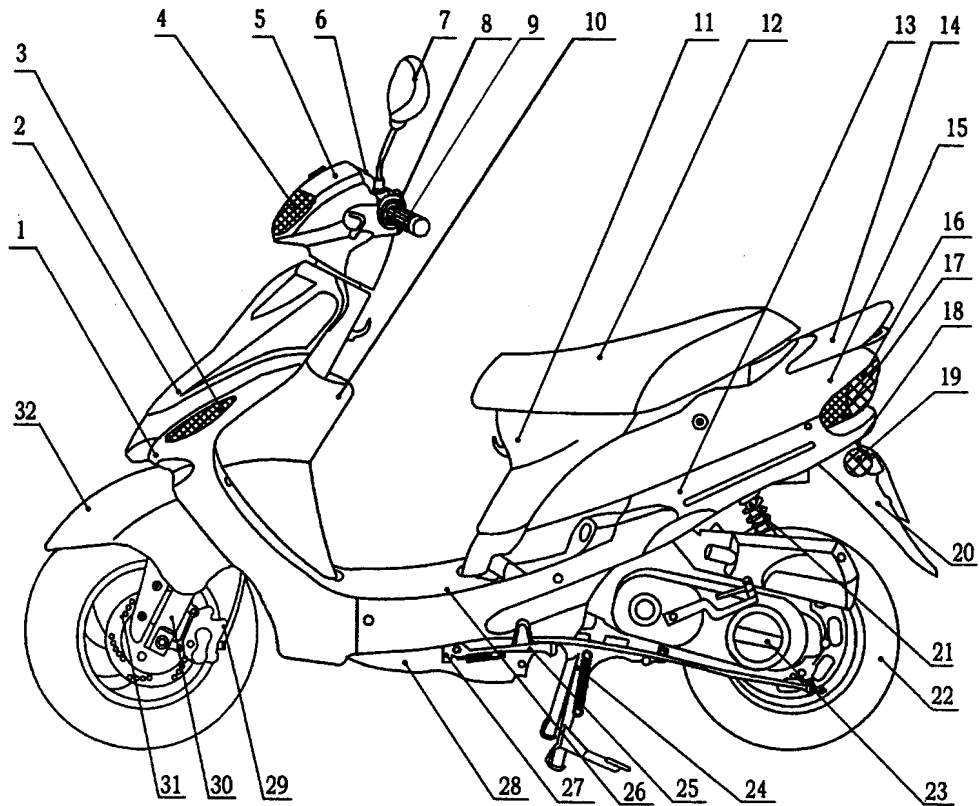

Reservedelstegning på Motor findes under kategorien "Motorer"

Sparepartsdrawing for engine is placed in the category "Motorer"

Pos	Vare nr. / Part no.	Qty	Beskrivelse	Description
1	700175	1	Forreste panel nedre	Front cover
2	700178	1	Forreste panel øvre - gul	Front top cover - yellow
	700179		Forreste panel øvre - rød	Front top cover - red
	700180		Forreste panel øvre - blå	Front top cover - blue
4	700182	1	Forlygte	Headlight
5	700183	1	Panel v. styr - gul	Handle cover - yellow
	700184		Panel v. styr - rød	Handle cover - red
	700185		Panel v. styr - blå	Handle cover - blue
6	700186	1	Instrumentpanel	Dashboard
7	700187	1	Sidespejl (sæt)	Rearview mirror (set)
8	700188	1	Håndtag højre/venstre kpl.	Handle lever right/left assy
9	700189	1	Panel - gul	Panel cover - yellow
	700190		Panel - rød	Panel cover - red
	700191		Panel - blå	Panel cover - blue
10	700192	1	Opbevaringsrum for	Front store box
11	700193	1	Opbevaringsrum bag	Rear store box
12	700194	1	Sæde	Seat
13	700195	1	Panel højre + venstre nedre (sæt)	Panel right + left lower (set)
14	700196	1	Støtte - gul	Support - yellow
	700197	1	Støtte - rød	Support - red
	700198	1	Støtte - blå	Support - blue
15	700199	1	Panel øvre - gul (højre)	Panel upper - yellow (right)
	700200	1	Panel øvre - rød (højre)	Panel upper - red (right)
	700201	1	Panel øvre - blå (højre)	Panel upper - blue (right)
15A	700348		Panel øvre - gul (venstre)	Panel upper - yellow (left)
15A	700349		Panel øvre - rød (venstre)	Panel upper - red (left)
15A	700350		Panel øvre - blå (venstre)	Panel upper - blue (left)
19	700205	2	Refleks side (sæt)	Reflector side (set)
20	700206	1	Skærm bag	Guard rear
21	700207	1	Støddæmper bag	Shock absorber rear
22	700208	1	Hjul bag kpl.	Wheel rear assy
23	700209	1	Motor	Engine
24	700210	1	Støtteben	Stand
25	700211	1	Side støtteben	Stand - side
26	700212	1	Bundplade	Footboard
27	700213	1	Chassis kpl.	Frame assy
28	700214	1	Motorskjold	Fender lower
29	700215	1	Bremse for kpl.	Front brake assy
30	700216	1	Støddæmper for kpl.	Shock absorber front assy
31	700217	1	Hjul for kpl.	Wheel - front assy
32	700218	1	Skærm - gul	Fender - yellow
	700219	1	Skærm - rød	Fender - red
	700220	1	Skærm - blå	Fender - blue
			Ikke vist på tegningen	Not shown on the drawing
	700351	1	Panel ved tank - gul	Panel for tank - yellow
	700352	1	Panel ved tank - rød	Panel for tank - red
	700353	1	Panel ved tank - blå	Panel for tank - blue
	401257	1	Speedometerkabel	Speedometercable