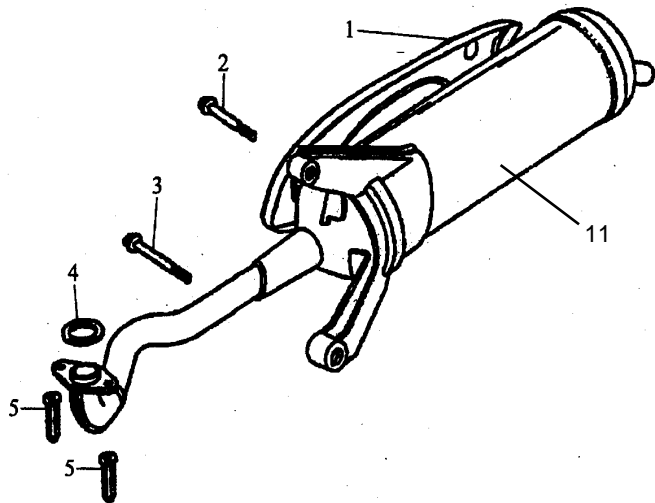

Model Free 50-4

Muffler and air cleaner

Pos	Vare nr. / Part no.	Qty	Beskrivelse	Description
1	700140	1	Skærm	Guard
2	700141	1	Bolt	Bolt
3	700142	1	Bolt	Bolt
4	700143	1	Pakning	Gasket
5	700144	2	Møtrik	Nut
6	700145	1	Luftfilter	Air filter
7	700146	2	Skruer	Screw
8	700147	2	Spænde	Hoop
9	700148	2	Skruer	Screw
10	700149	2	Møtrik	Nut
11	700346	1	Exhaust	Muffler