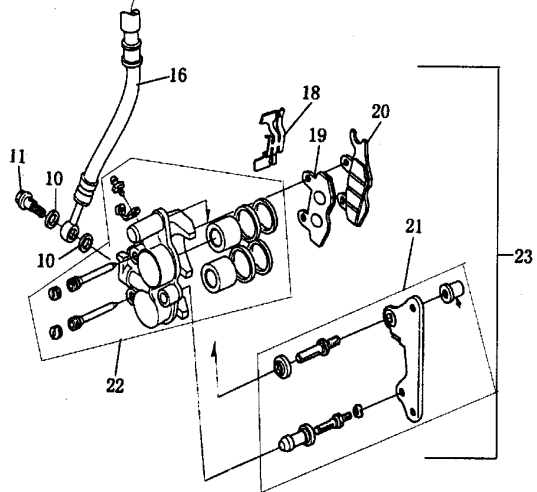

Model Free 50-4**Carburetor**

Pos	Vare nr. / Part no.	Qty	Beskrivelse	Description
1	700150	1	Nål	Needle
2	700151	1	Menbramventil	Wind valve
3	700152	1	Skruer	Screw assy
4	700153	1	Karburator hus	Carburetor body
5	700154	1	Skruer	Screw assy
6	700155	1	Svømmer kpl.	Flat assy
7	700156	1	Svømmer hus	Float box
8	700157	1	Choker	Start valve assy

Pos	Vare nr. / Part no.	Qty	Beskrivelse	Description
1	700158	1	Håndtag venstre	Grip left
2	700159	1	Håndbremse venstre	Brake lever left
3	700160	2	Bolt	Bolt
4	700161	1	Kontakt konsol venstre	Left handle switch assy
5	700162	2	Skrue	Screw
6	700163	2	Skrue	Screw
7	700164	2	Skive	Washer
8	700165	2	Møtrik	Nut
9	700166	1	Kontakt konsol højre	Right handle switch assy
10	700167	1	Håndtag højre	Grip right
11	700168	1	Kontakt stop for	Switch front stop
12	700169	1	Kontakt stop bag	Switch rear stop
13	700170	1	Kabel bagbremse	Cable rear brake
14	700171	1	Kabel gas	Cable throttle
15	700172	1	Styr	Handlebar
16	700173	1	Bolt	Bolt
17	700174	1	Møtrik	Nut

Model Free 50-4**Rear Wheel**

Pos	Vare nr. / Part no.	Qty	Beskrivelse	Description
1	700221	1	Møtrik	Nut
2	700222	1	Dæk	Tire 100/90-13
2	403016	1	Dæk Bridgestone	Tire 100/90-13 Bridgestone
3	700281	1	Slange	Tube
4	700224	1	Ventil	Valve
5	700225	1	Bolt	Bolt
6	700226	1	Møtrik M6	Nut M6
7	700227	1	Arm bagbremse	Lever rear brake
8	700228	2	Fjeder	Spring
9	700229	2	Bremsebakke kpl.	Shoe brake
10	700230	1	Pakning	Sealing
11	700347	1	Fælg baghjul	Rim rear wheel

Model Free 50-4**Frame assy**

Pos	Vare nr. / Part no.	Qty	Beskrivelse	Description
1	700231	1	Chassis	Frame assy
2	700232	2	Skrue	Screw
3	700233	1	Beslag for sæde	Bracket for seat
4	700234	1	Typeplade	Name plate
5	700235	2	Nitte	Rivet
6	700236	2	Bøs	Bush
7	700237	1	Ophæng	Cushion, swing stop
8	700238	1	Bagtøj	Swing arm
9	700239	1	Møtrik	Nut
10	700240	1	Aksel	Shaft
11	700241	1	Aksel	Shaft
12	700242	1	Beslag for horn	Bracket for horn
13	700243	2	Bolt	Bolt