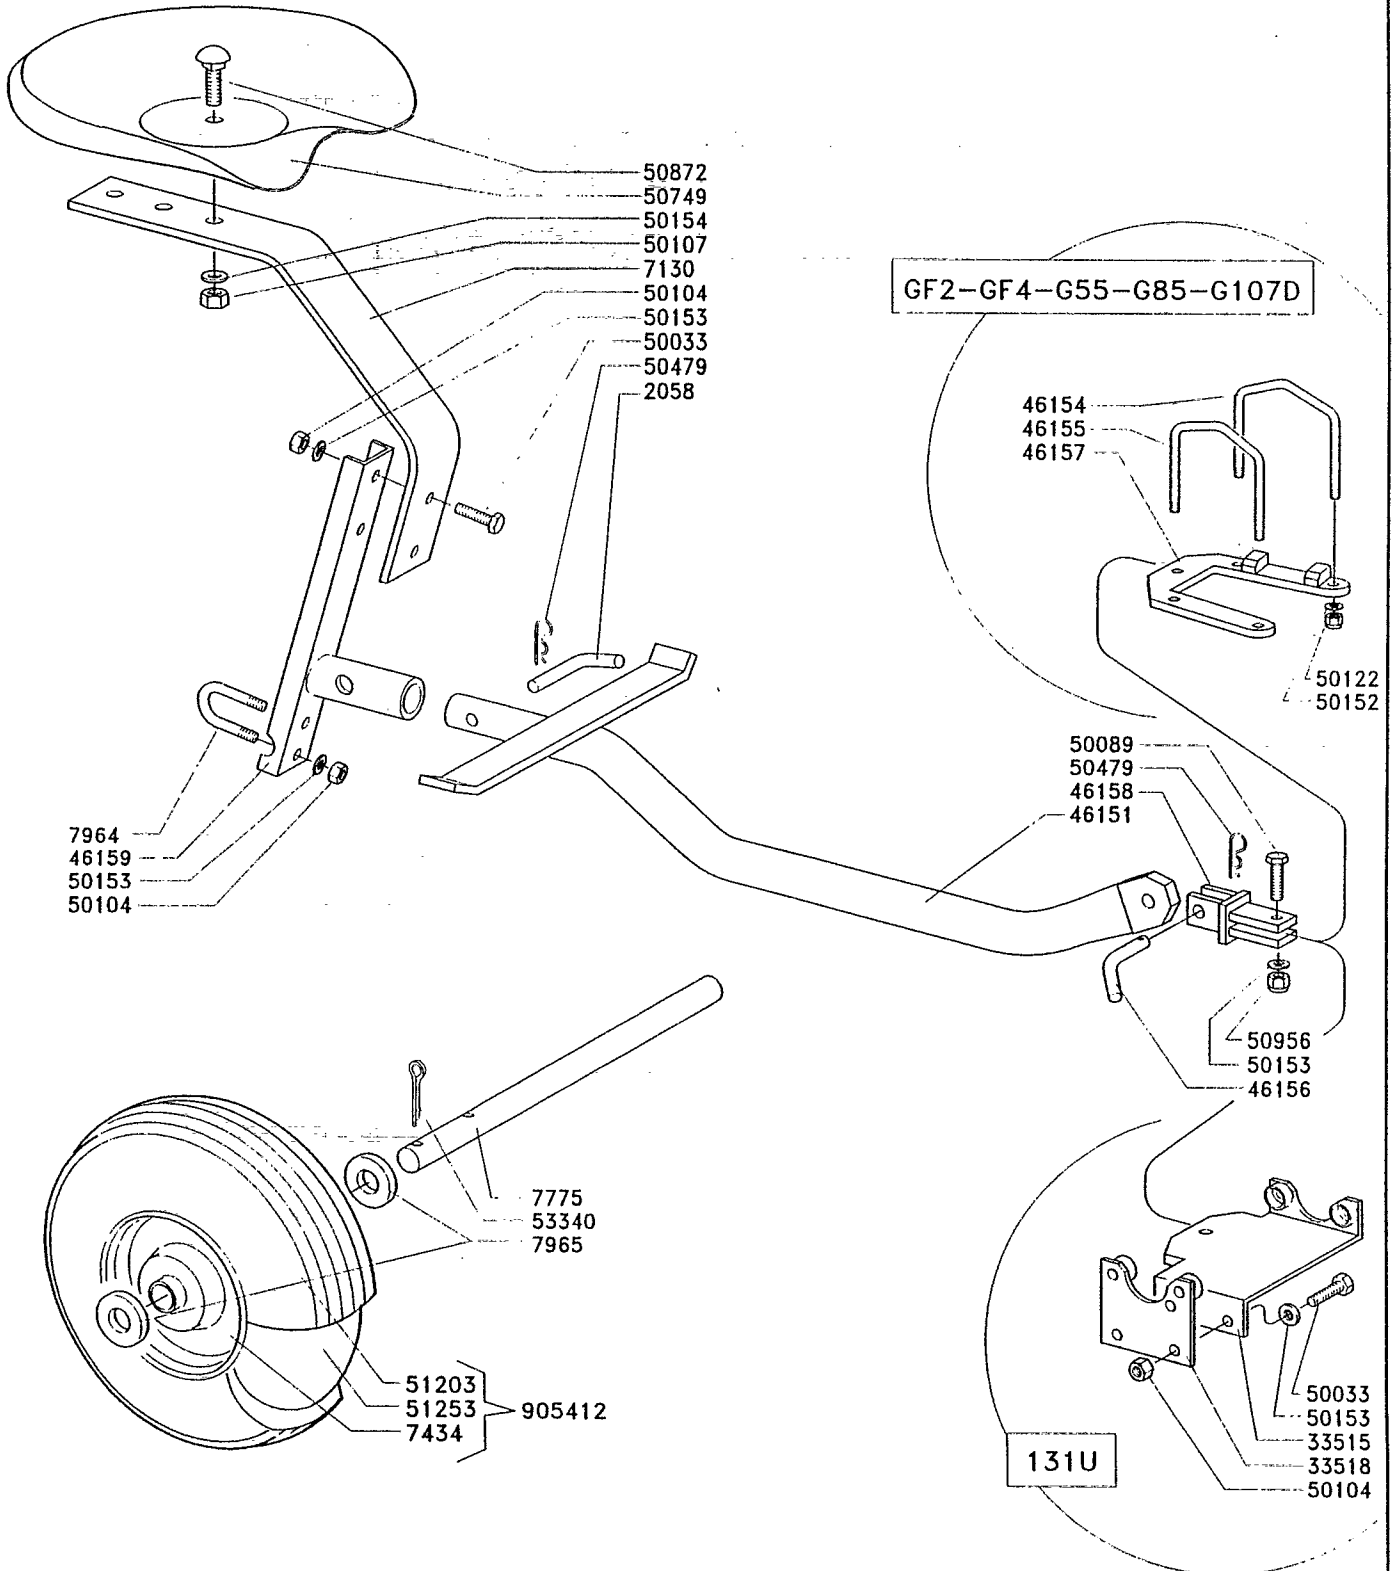

CARRELLO FALCIATRICE
SULKY FOR CUTTER BAR
CHARIOT POUR BARRE DE COUPE
SITZWAGEN FÜR MÄHWERK

GF2 GF4 G55 G85 G107D 131U

GF2-GF4-G55-G85-G107D

131U