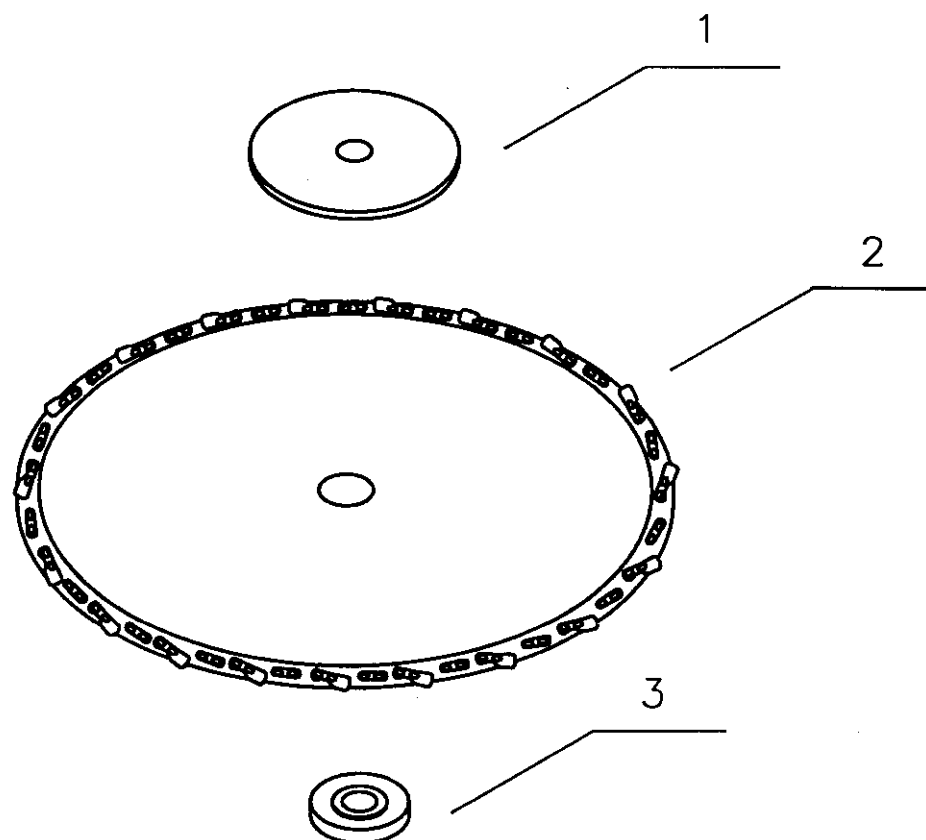

Reservedelsliste
 Ersatzteilliste
 Spare parts list
 Liste de pièces détachées

Nr.	Best. Nr.	Stk	Beskrivelse	Bezeichnung D	Description GB	Description F
1	93000121	1	Skive	Schreibe	Washer	Rondelle
2	93000124	1	Savklinge	Sägeklingen	Saw plate	Lame
3	93000122	1	Bøsning	Buchse	Bushing	Entretoise