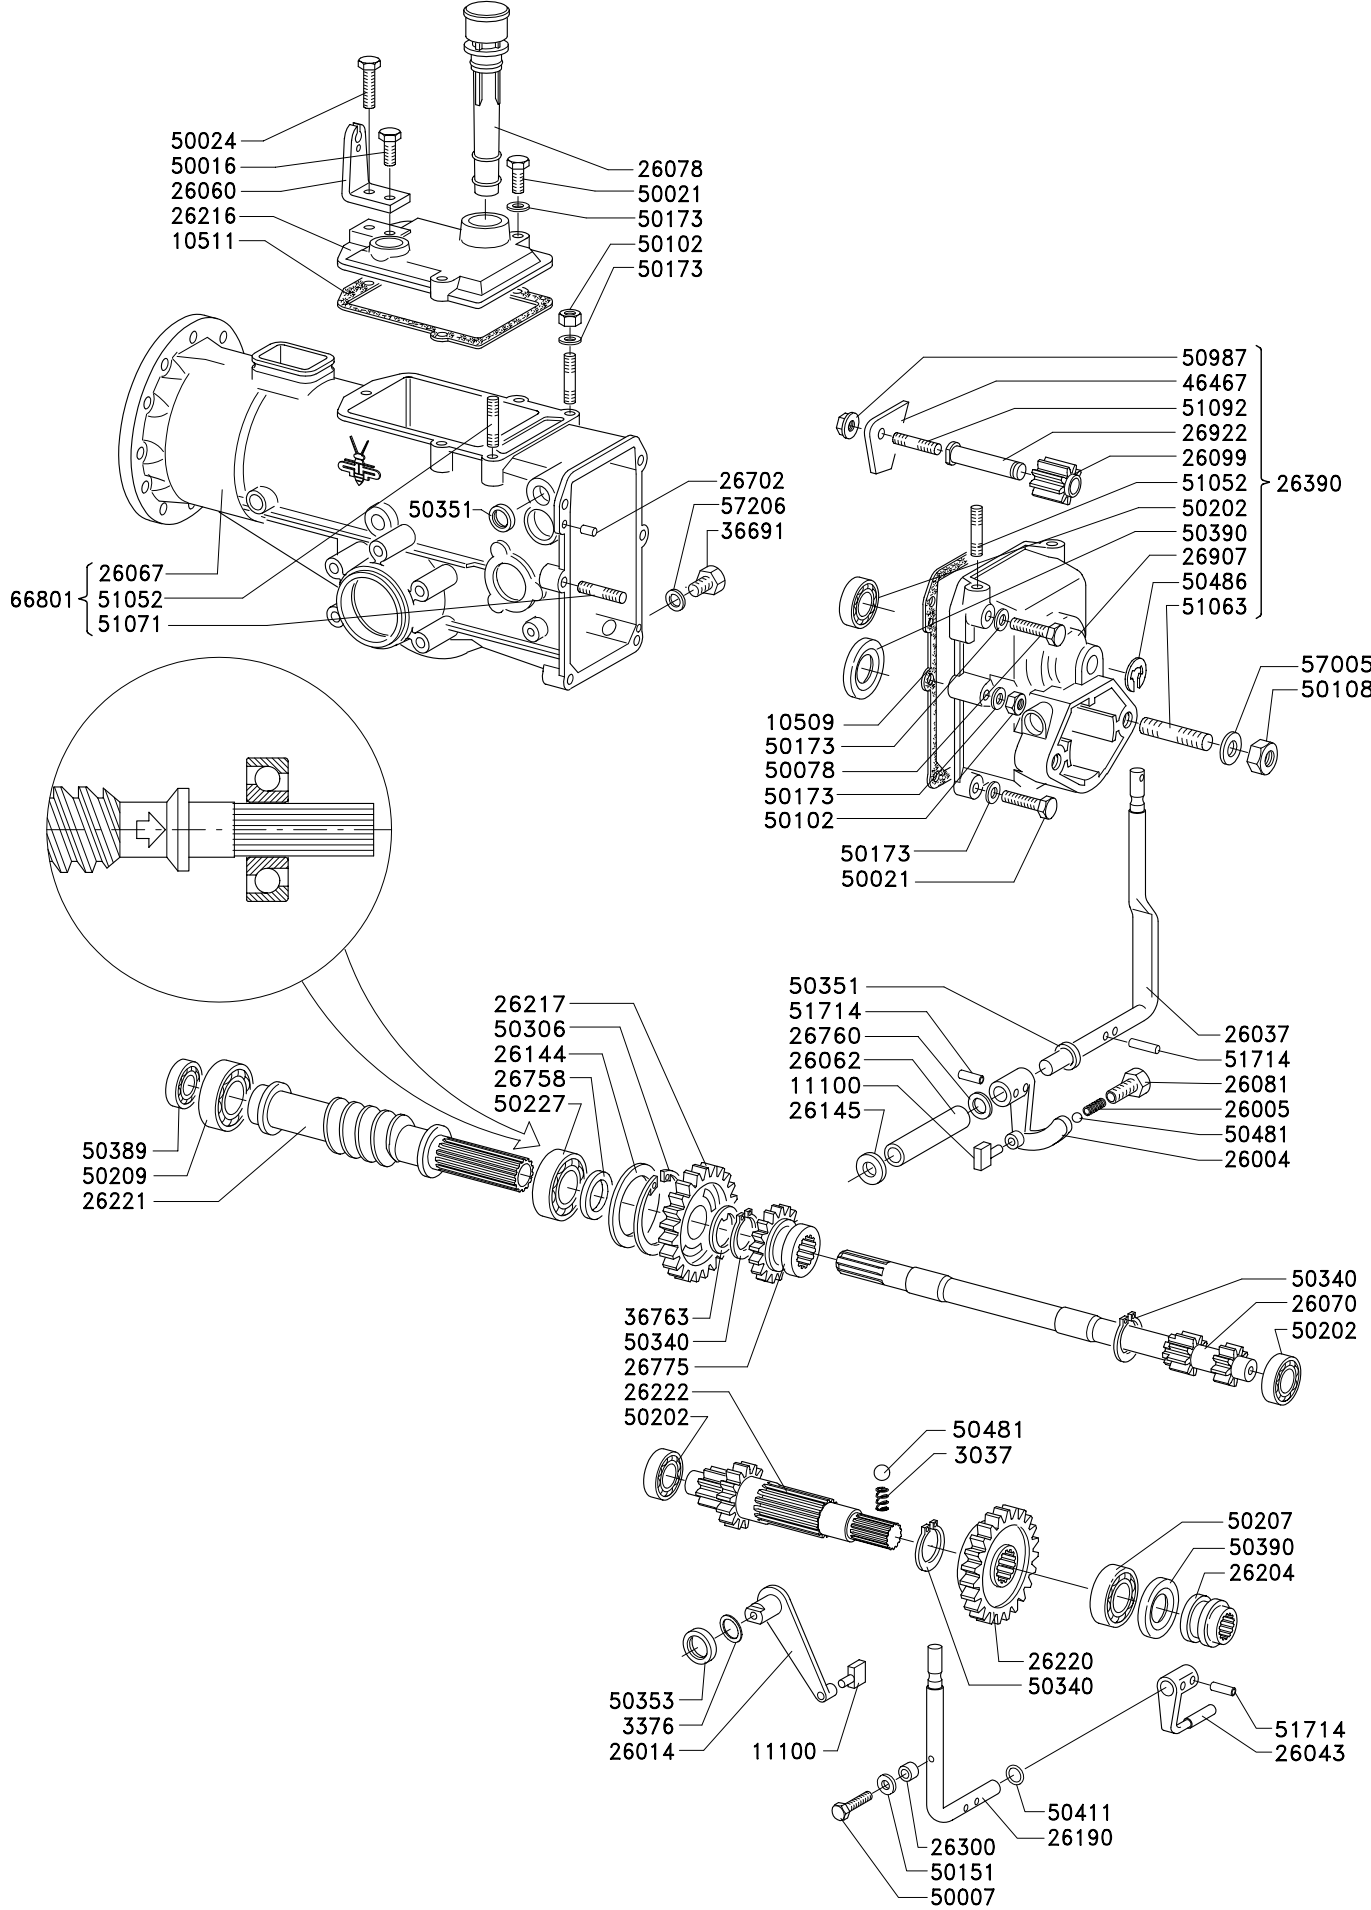

# A63D

- 7887 ALN330
- 7889 A349-1M350
- 7889 6LD400
- 33496 EH25-L70
- 33496 15LD350-400

ESSENCE-BENZIN  
BENZINA-GASOLINE

- 33503 L70
- 33503 15LD350-400
- 33496 6LD400

DIESEL

- 46077
- 46075
- 57277

- 50596
- 51711
- 10243
- 13591
- 51711

- 7593
- 50176
- 50113

3 VITE M10x25 - 50033

ROND. BISELLATA - 50153 № 2

ROND. ELAST. DIN 137 - 50174

CAPO ALTO M10 - 50104