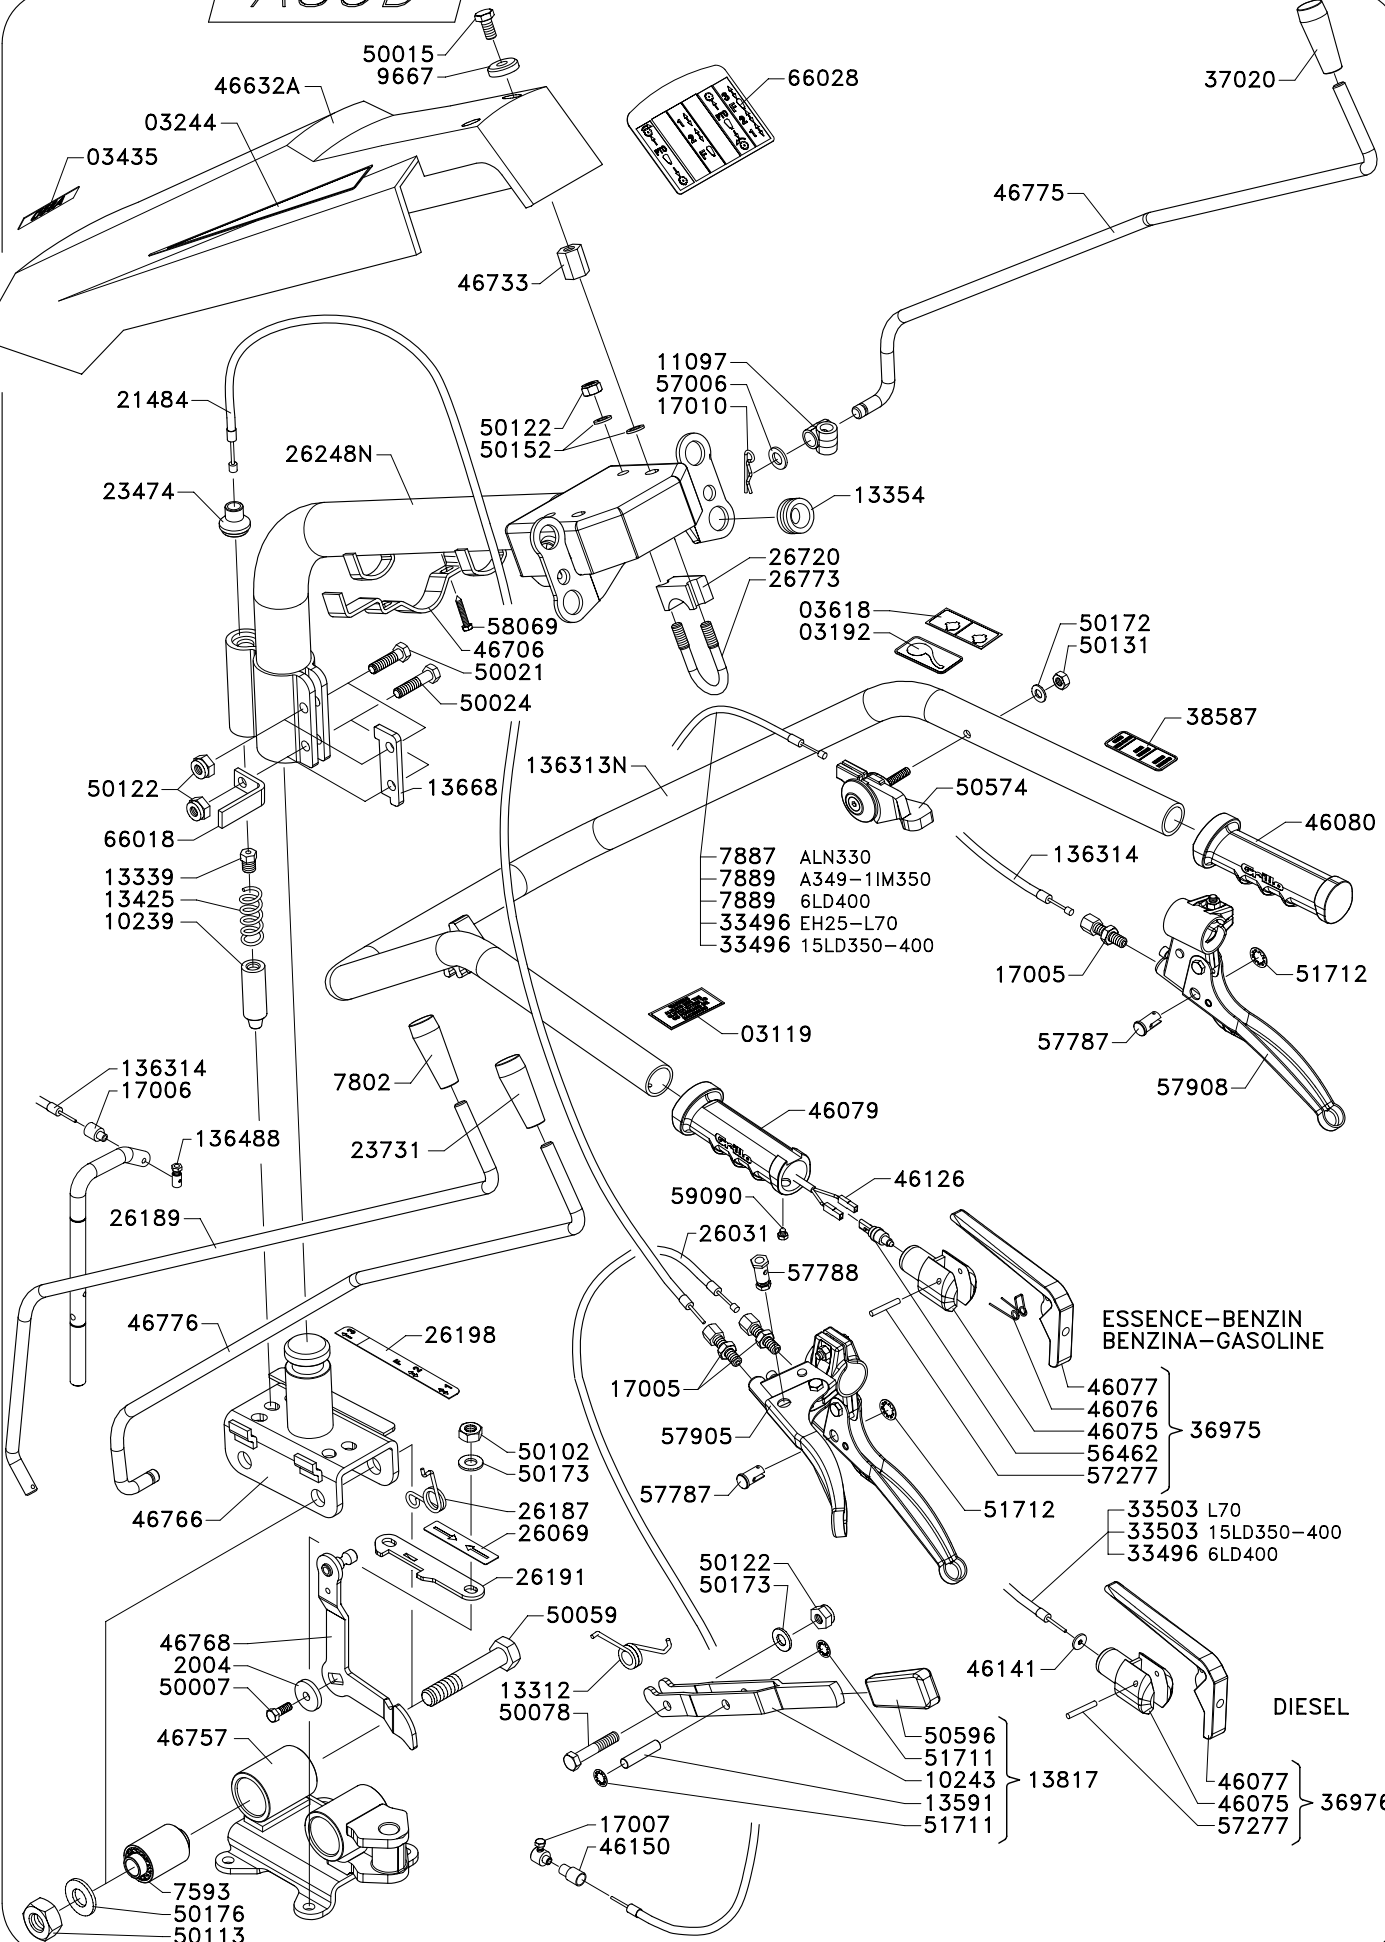

# A63D

- 7887 ALN330
- 7889 A349-1M350
- 7889 6LD400
- 33496 EH25-L70
- 33496 15LD350-400

ESSENCE-BENZIN  
BENZINA-GASOLINE

- 33503 L70
- 33503 15LD350-400
- 33496 6LD400

DIESEL

- 46077
- 46075
- 57277

- 50596
- 51711
- 10243
- 13591
- 51711

- 7593
- 50176
- 50113

3 VITE M10x25 - 50033

ROND. BISELLATA - 50153 № 2

ROND. ELAST. DIN 137 - 50174

CAPO ALTO M10 - 50104