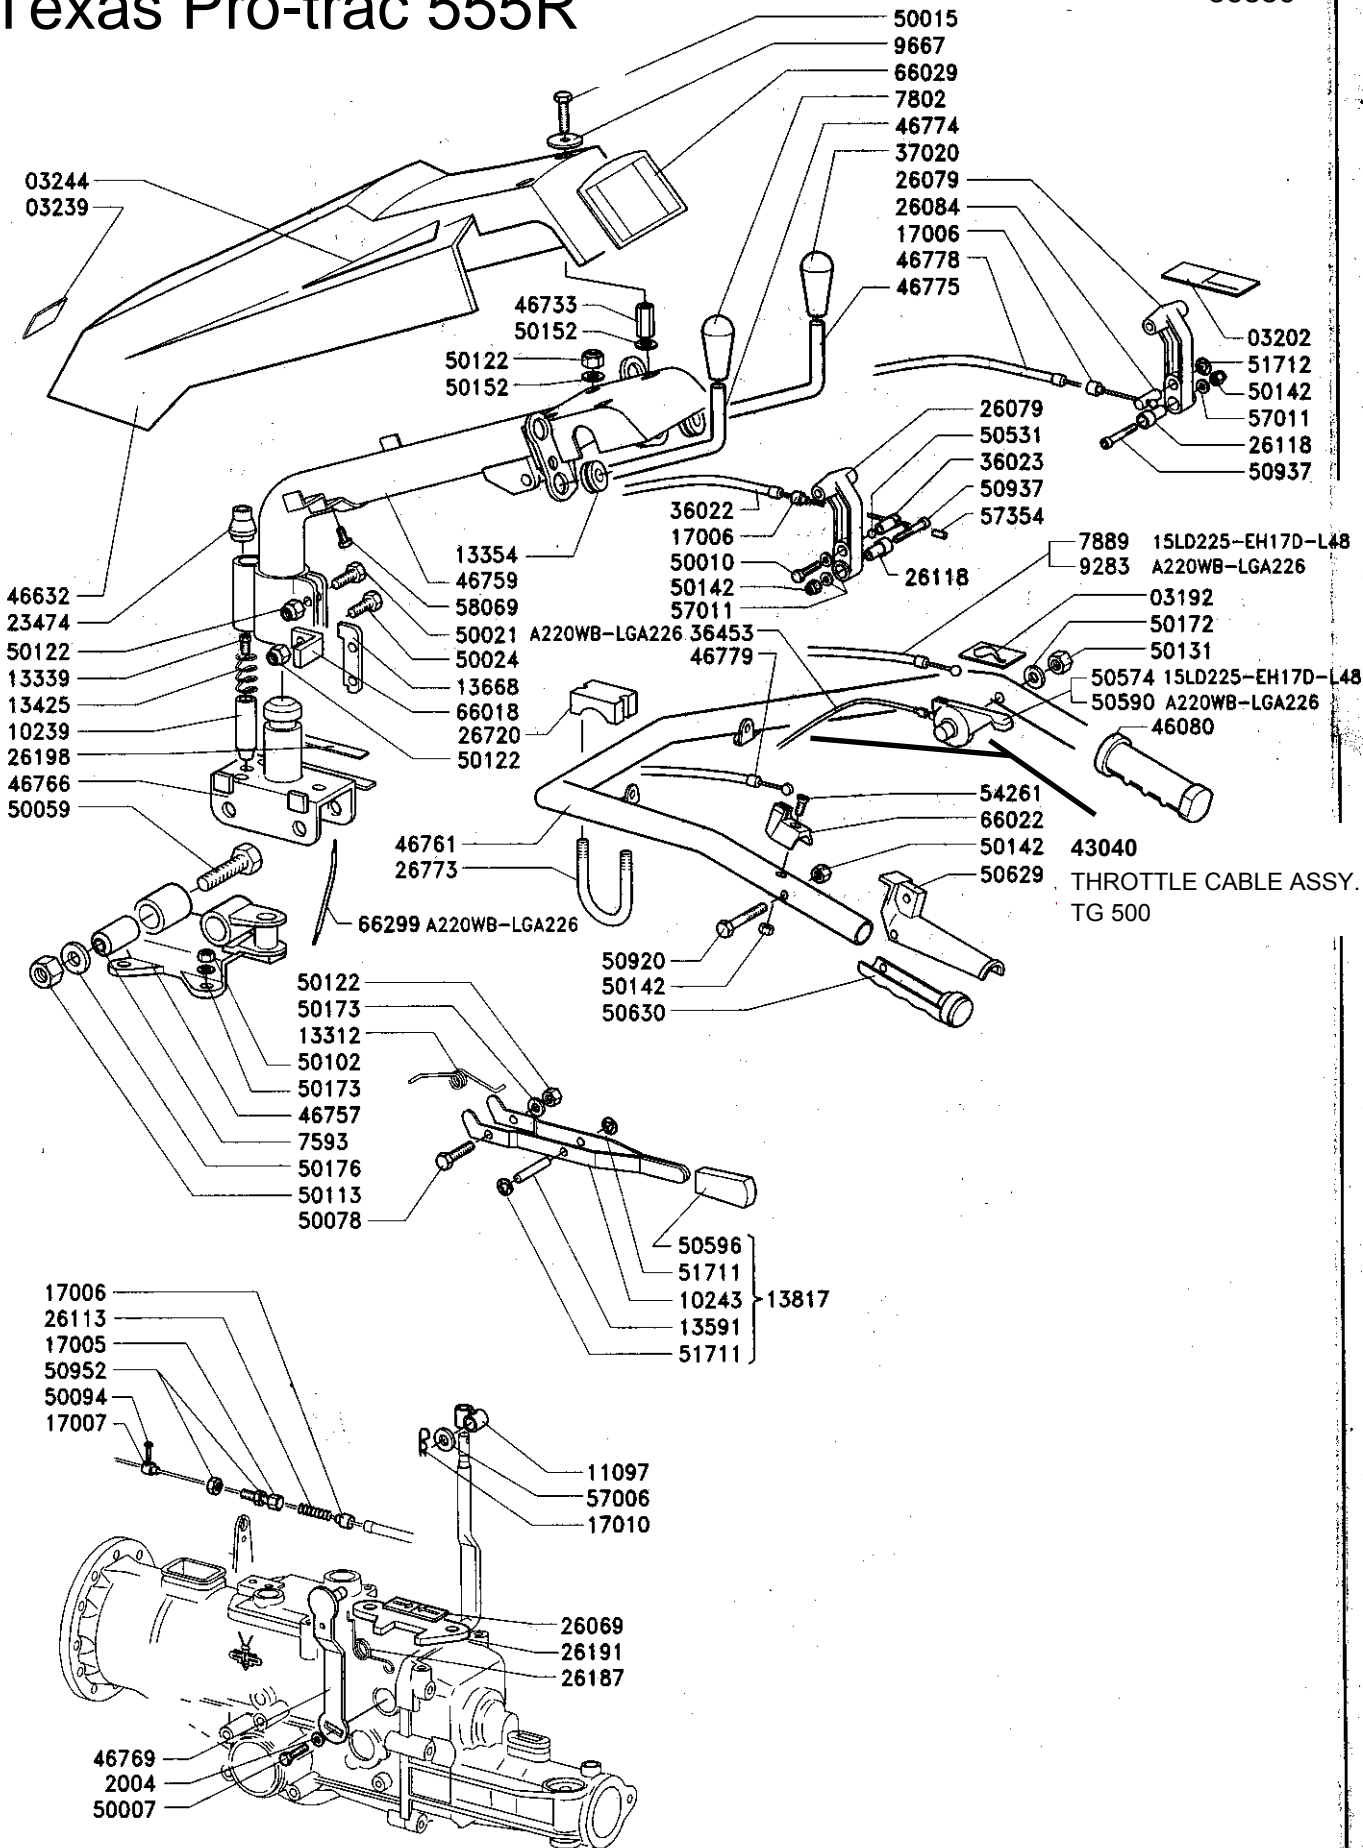

# Texas Pro-trac 555R

36852

PINBOLT, MOTORFLANGE: 50899

# Texas Pro-trac 555R

36859

Illustration A

Hjul/  
Hjulrør

Reifen/  
Radrohr

Tyre/  
Wheeltupe

Bandage/  
Tupe de roue

Nr.	Best. Nr.	Stk	Beskrivelse	Bezeichnung D	Description GB	Description F
1	90102508	2	Låsering	Sprengring	Circlips	Circlip
2	9-060-01	4	Skive	Scheibe	Washer	Rondelle
3	91055501	2	Fælg	Felge	Rim	Rim
4	90304870	2	Slange	Schlauch	Tube	Tube
5	90304772	2	Dæk	Reifen	Tyre	Tyre
6	93300302	2	Hjulflange	Rohr	Tube	Tube