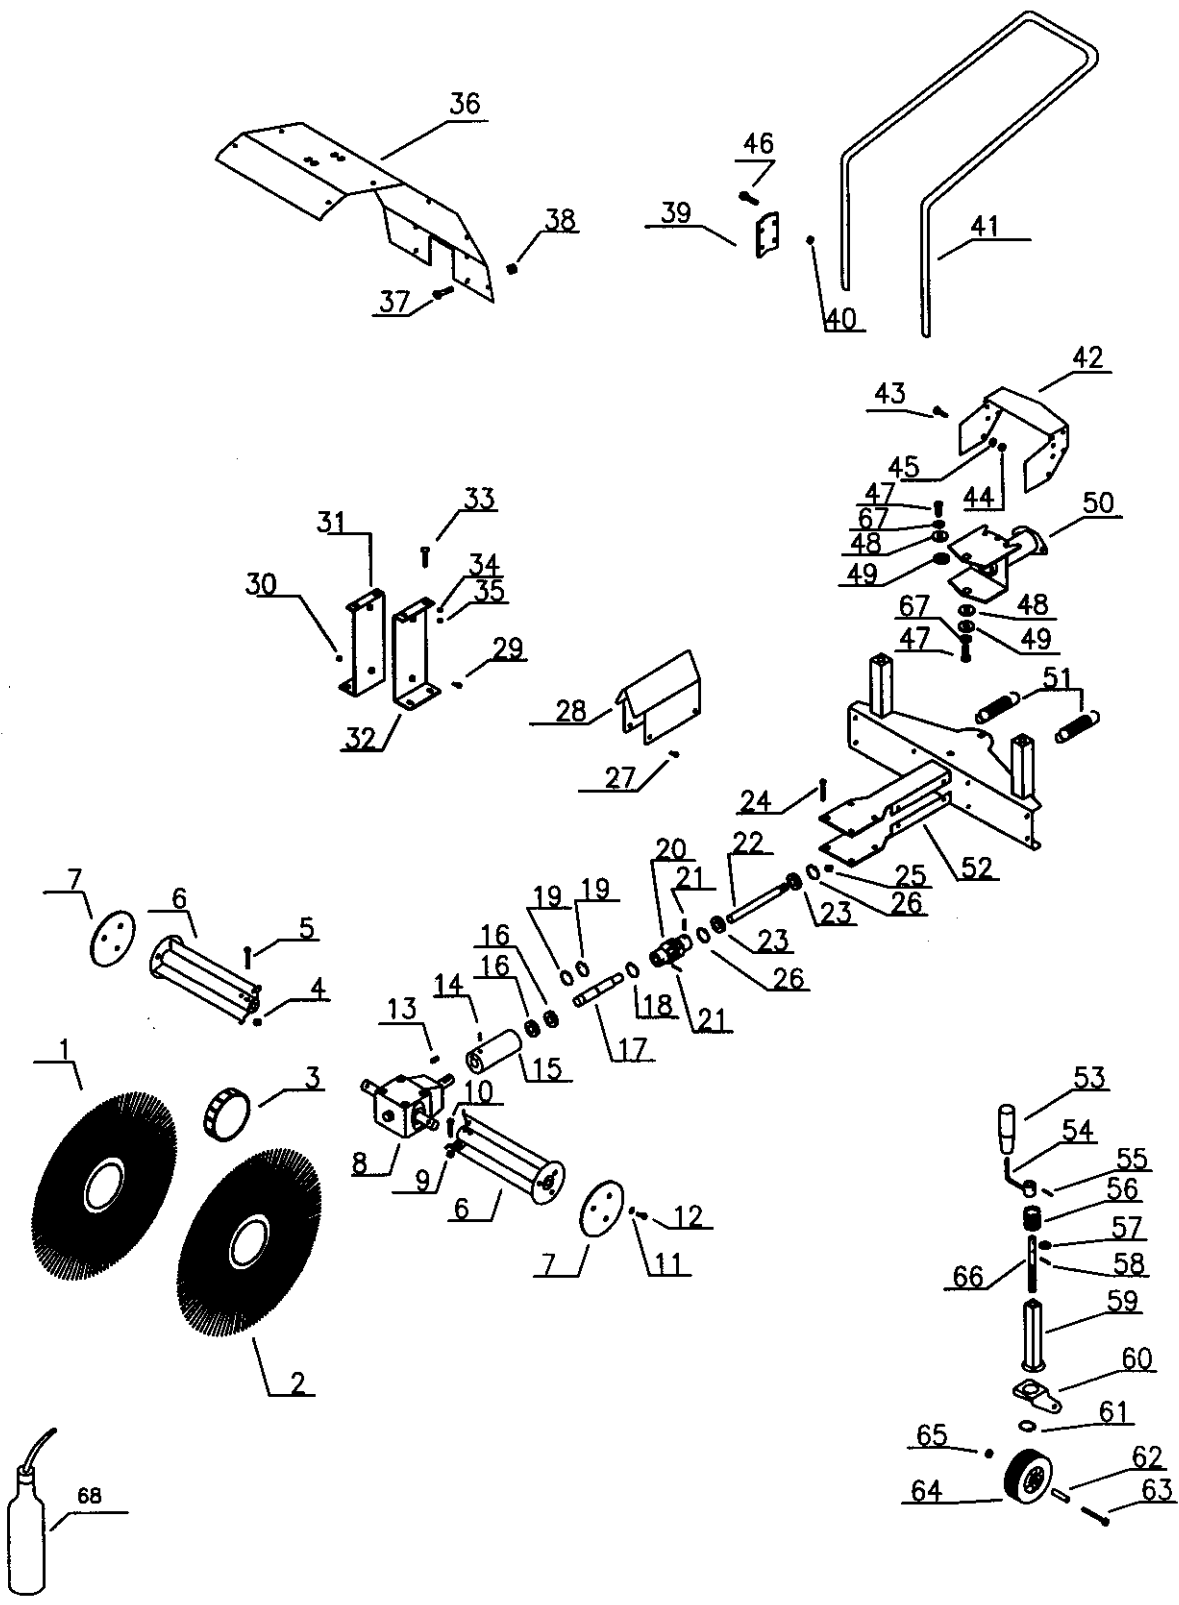

# *TEXAS PRO SWEEP*

80 cm 100 cm

*TEXAS Andreas Petersen A/S*

Tel: +45 6395 5555 Fax: +45 6395 5558 E-mail: [texas@post.dk](mailto:texas@post.dk)

Illustration A		Pro-sweep Fejekost		Pro-sweep Kehrmachine		Pro-sweep Sweeper		Pro-sweep Brosse	
Nr.	Best.nr.	Stk	Beskrivelse DK	Bezeichnung D	Description GB	Description F			
001	93500001	18	Vejefering l. 80 cm	Strassenfegenring	Streetsweepingring	Balayerrondelle			
	93500001	22	Vejefering l. 100cm	Strassenfegenring	Streetsweepingring	Balayerrondelle			
002	93500002	2	Vejefering kuppet	Strassenfegenring	Streetsweepingring	Balayerrondelle			
003	93500003	14	Afstandsring 80 cm	Buchse	Busching	Entretoise			
	93500003	18	Afstandsring 100cm	Buchse	Busching	Entretoise			
004	90100692	2	Låsemøtrik	Mutter	Lock nut	Ecrou			
005	90102917	2	Stålbolt	Schraube	Bolt	Vis			
006	93500006	2	Børsterør 80 cm	Bürsterrohr	Brushtube	Brosser			
	93500020	2	Børsterør 100 cm	Bürsterrohr	Brushtube	Brosser			
007	93500007	2	Rondel	Scheibe	Washer	Rondelle			
008	93500005	1	Gear	Gear	Gear	Gear			
009	90100693	2	Låsemøtrik	Mutter	Lock nut	Ecrou			
010	90102773	2	Stålbolt	Schraube	Bolt	Vis			
011	90102199	6	Skive	Scheibe	Washer	Rondelle			
012	90102773	6	Stålbolt	Schraube	Bolt	Vis			
013	90102070	1	Passfeder	Passfeder	Key	Clavette			
014	90100284	1	Pinolskrue	Schraube	Bolt	Vis			
015	93500121	1	Lejhuss	Lagerhåuse	Bearing housing	Logement			
016	90200325	2	Envejsleje	Kugellager	Ball bearing	Roulem. billes			
017	93500124	1	Aksel	Welle	Shaft	Arbre			
018	90102632	1	Seegering	Sprengning	Circlips	Circlip			
019	90102495	2	Seegering	Sprengning	Circlips	Cisclip			
020	93500008	1	Kardanled	Kardanled	Shaft	Consol			
021	90104496	2	Rørstift	Spannstift	Pin	Vis de serrage			
022	93500009	1	Splineaksel	Welle	Shaft	Arbre			
023	90200242	2	Kugleleje	Kugellager	Balle bearing	Roulem à billes			
024	90102954	4	Stålbolt	Schraube	Bolt	Vis			
025	90100693	4	Låsemøtrik	Mutter	Lock nut	Ecrou			
026	90102624	2	Seegering	Sprengning	Circlips	Circlip			
027	90122121	4	Bolt	Schraube	Bolt	Vis			
028	93500010	1	Stråskiller	Abdeckung	Bracket	Support			
029	90102743	1	Stålbolt	Schraube	Bolt	Vis			
030	90122180	1	Låsemøtrik	Mutter	Nut	Ecrou			
031	93500012	1	Skærmholder	Konsole	Consol	Console			
032	93500012	1	Skærmholder	Konsole	Consol	Console			
033	90100085	4	Brædebolt	Schraube	Bolt	Vis			
034	90102310	4	Skive	Scheibe	Washer	Rondelle			
035	90100692	4	Låsemøtrik	Mutter	Lock nut	Ecrou			
036	93500031	1	Skærm 80 cm.	Abdeckung	Guard	Plaque			
	93500036	1	Skærm 100 cm.	Abdeckung	Guard	Plaque			
037	90102743	6	Bolt	Schraube	Bolt	Vis			
038	90122180	6	Låsemøtrik	Mutter	Lock nut	Ecrou			
039	93500160	2	Rørholder	Stahlbügel	Steelshackle	Etrier			
040	90122180	8	Låsemøtrik	Mutter	Lock nut	Ecrou			
041	93500016	1	Rørbøjle	Bügel	Steelshackle	Etrier			
042	93500015	1	Svingstykke	Konsolle	Consol	Console			
043	90102746	2	Stålbolt	Schraube	Bolt	Vis			
044	90100180	2	Låsemøtrik	Mutter	Nut	Ecrou			
045	90100662	2	Møtrik	Mutter	Nut	Ecrou			
046	90102917	8	Bolt	Schraube	bolt	Vis			
047	90102804	2	Stålbolt	Schraube	Bolt	Vis			
048	93500137	2	Skive	Scheibe	Washer	Rondelle			
049	93500136	2	Gevindskive	Mutter	Nut	Ecrou			
050	93500014	1	Gaffelkonsol	Gabelkonsolle	Forbracket	Console de fourc.			
051	93500122	2	Fjeder	Feder	Spring	Ressort			
052	93500004	1	Stel	Chassis	Chassis	Châssis			
053	90307351	2	Skumgreb	Plastgriff	Grip	Poignee			
054	93500140	2	Håndtag	Griff	Handle	Poignee			
055	90104476	2	Rørstift	Spannstift	Pin	Vis de serrage			
056	93500123	2	Fjeder	Feder	Spring	Ressort			
057	90120105	2	Skive	Scheibe	Washer	Rondelle			
058	90104476	2	Rørstift	Spannstift	Pin	Vis de serrage			