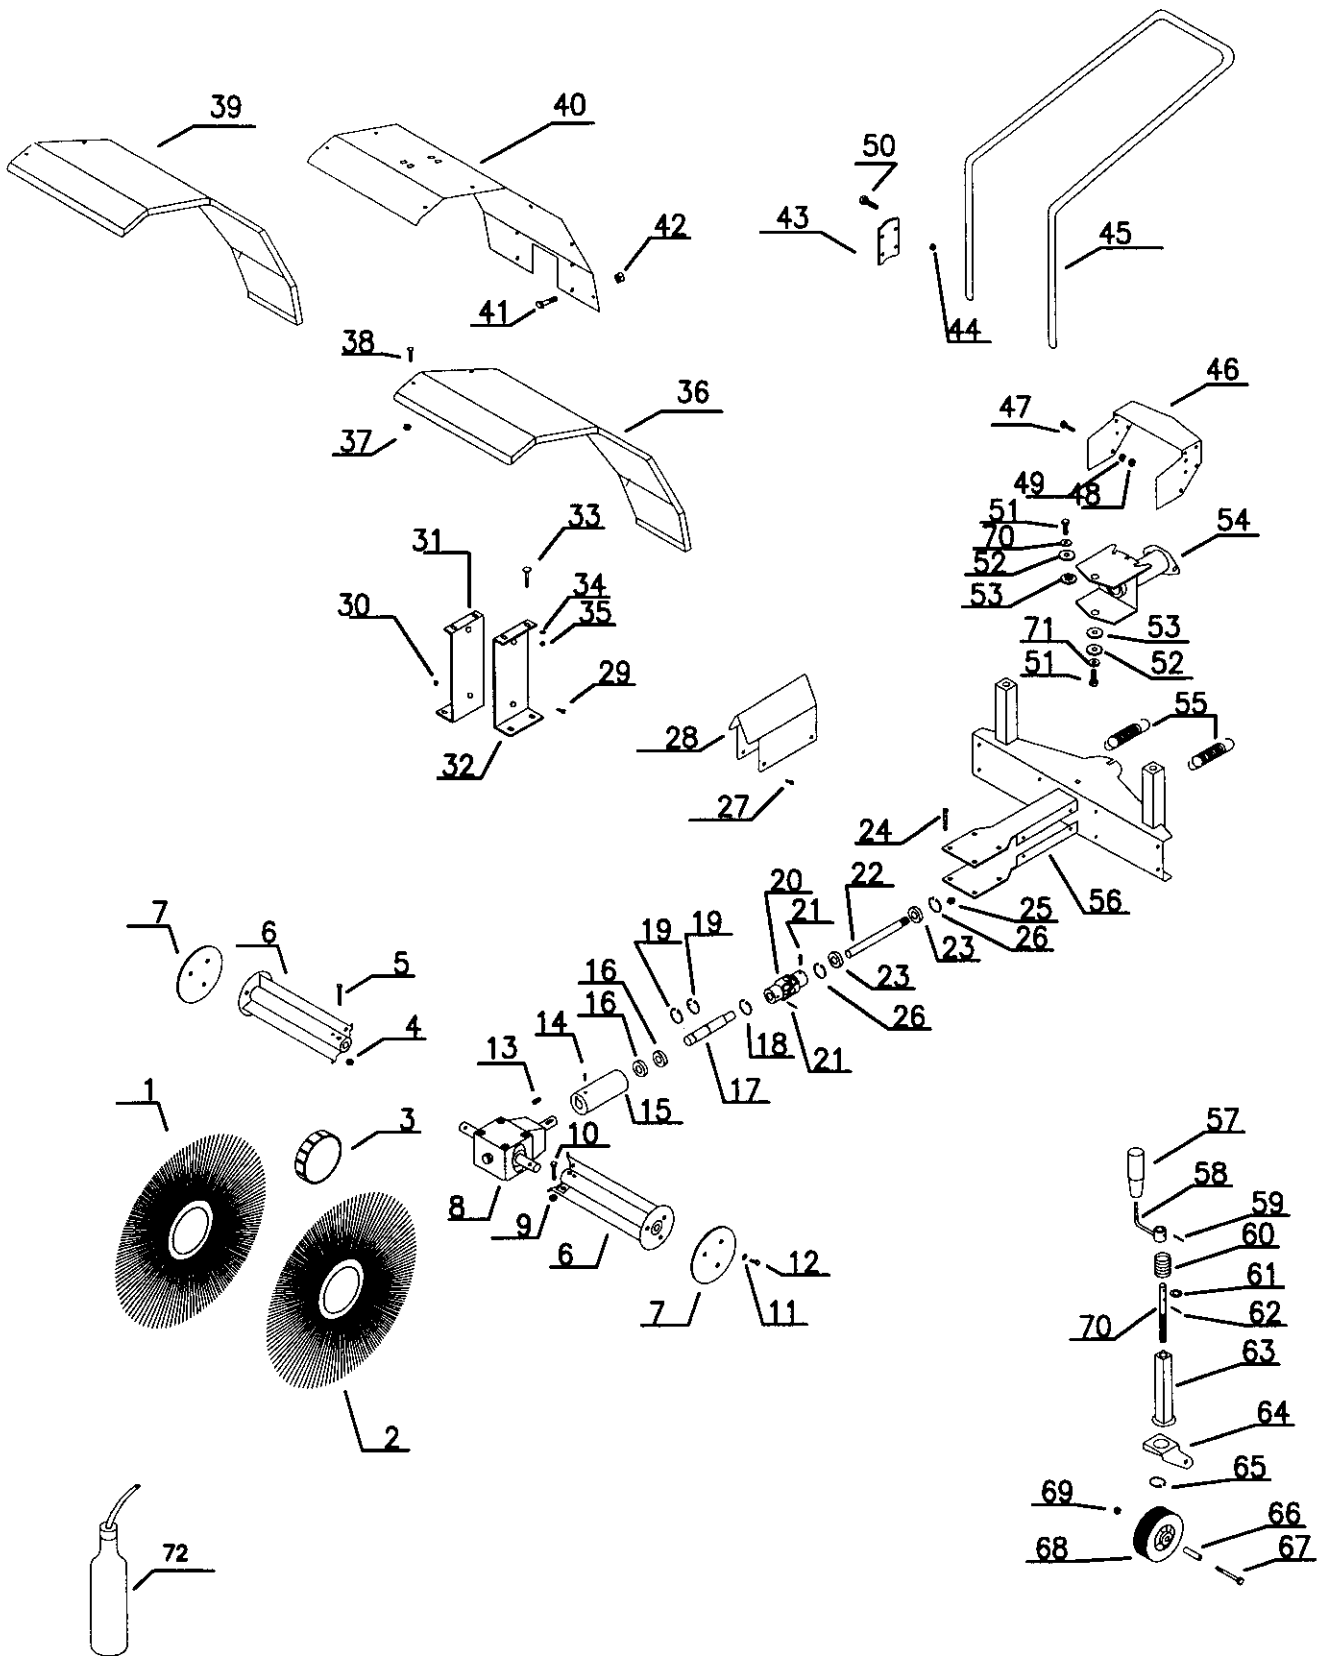

2000/3

TEXAS PRO SWEEP

80 cm 100 cm

TEXAS Andreas Petersen A/S

Tel: +45 6395 5555 Fax: +45 6395 5558 E-mail: texas@post.dk

Illustration A		Pro-sweep Fejekost	Pro-sweep Kehrmachine	Pro-sweep Sweeper	Pro-sweep Brosse	
Nr.	Best.nr.	Stk	Beskrivelse DK	Bezeichnung D	Description GB	Description F
001	93500001	18	Vejefering l. 80 cm	Strassenfegenring	Streetsweepring	Balayerrondelle
	93500001	22	Vejefering l.100cm	Strassenfegenring	Streetsweepring	Balayerrondelle
002	93500002	2	Vejefering kuppet	Strassenfegenring	Streetsweepring	Balayerrondelle
003	93500003	14	Afstandsring 80 cm	Buchse	Busching	Entretoise
	93500003	18	Afstandsring100cm	Buchse	Busching	Entretoise
004	90100692	2	Låsemøtrik	Mutter	Lock nut	Ecrou
005	90102917	2	Stålbolt	Schraube	Bolt	Vis
006	93500006	2	Børsterør 80 cm	Bürsterrohr	Brushtube	Brosser
	93500020	2	Børsterør 100 cm	Bürsterrohr	Brushtube	Brosser
007	93500007	2	Rondel	Scheibe	Washer	Rondelle
008	93500005	1	Gear	Gear	Gear	Gear
009	90100693	2	Låsemøtrik	Mutter	Lock nut	Ecrou
010	90102773	2	Stålbolt	Schraube	Bolt	Vis
011	90102199	6	Skive	Scheibe	Washer	Rondelle
012	90102773	6	Stålbolt	Schraube	Bolt	Vis
013	90102070	1	Pasfeder	Passfeder	Key	Clavette
014	90100284	1	Pinolskrue	Schraube	Allen screw	Vis
015	93500121	1	Lejehus	Lagergehäuse	Bearing housing	Logement
016	90200325	2	Envejsleje	Kugellager	Ball bearing	Roulem.à billes
017	93500124	1	Aksel	Welle	Shaft	Arbre
018	90102632	1	Seegering	Sprengring	Circlips	Circlip
019	90102495	2	Seegering	Sprengring	Circlips	Circlip
020	93500008	1	Kardanled	Kardanled	Shaft	Consol
021	90104496	2	Rørstift	Spannstift	Pin	Vis de serrage
022	93500009	1	Splineaksel	Welle	Shaft	Arbre
023	90200242	2	Kugleleje	Kugellager	Balle bearing	Roulem à billes
024	90102954	4	Stålbolt	Schraube	Bolt	Vis
025	90100693	4	Låsemøtrik	Mutter	Lock nut	Ecrou
026	90102624	2	Seegering	Sprengring	Circlips	Circlip
027	90122121	4	Bolt	Schraube	Bolt	Vis
028	93500010	1	Stråskiller	Abdeckung	Bracket	Support
029	90102743	1	Stålbolt	Schraube	Bolt	Vis
030	90122180	1	Låsemøtrik	Mutter	Nut	Ecrou
031	93500012	1	Skærmholder	Konsole	Consol	Console
032	93500012	1	Skærmholder	Konsole	Consol	Console
033	90100085	4	Bræddebolt	Schraube	Bolt	Vis
034	90102310	4	Skive	Scheibe	Washer	Rondelle
035	90100692	4	Låsemøtrik	Mutter	Lock nut	Ecrou
036	93500025	1	Yderskærm V	Abdeckung L	Guard L	Plaque L
037	90180950	10	Flangemøtrik	Mutter	Nut	Ecrou
038	90122401	10	Skruer	Schraube	Bolt	Vis
039	93500026	1	Yderskærm H	Abdeckung R	Guard	Plaque
040	93500011	1	Skærm	Abdeckung	Guard R	Plaque R
041	90102743	6	Stålbolt	Schraube	Bolt	Vis
042	90122180	6	Låsemøtrik	Mutter	Lock nut	Ecrou
043	93500160	2	Rørholder	Stahlbügel	Steelshackle	Etrier
044	90122180	8	Låsemøtrik	Mutter	Lock nut	Ecrou
045	93500016	1	Rørbøjle	Bügel	Steelshackle	Etrier
046	93500015	1	Svingstykke	Konsolle	Consol	Console
047	90102746	2	Stålbolt	Schraube	Bolt	Vis
048	90100180	2	Låsemøtrik	Mutter	Nut	Ecrou
049	90100662	2	Møtrik	Mutter	Nut	Ecrou
050	90102917	8	Bolt	Schraube	bolt	Vis
051	90102804	2	Stålbolt	Schraube	Bolt	Vis
052	93500137	2	Skive	Scheibe	Washer	Rondelle
053	93500136	2	Gevindskive	Mutter	Nut	Ecrou
054	93500014	1	Gaffelkonsol	Gabelkonsolle	Forbracket	Console de fourc.
055	93500122	2	Fjeder	Feder	Spring	Ressort
056	93500004	1	Stel	Chassis	Chassis	Châssis
057	90307351	2	Skumgreb	Plastgriff	Grip	Poignee
058	93500140	2	Håndtag	Griff	Handle	Poignee