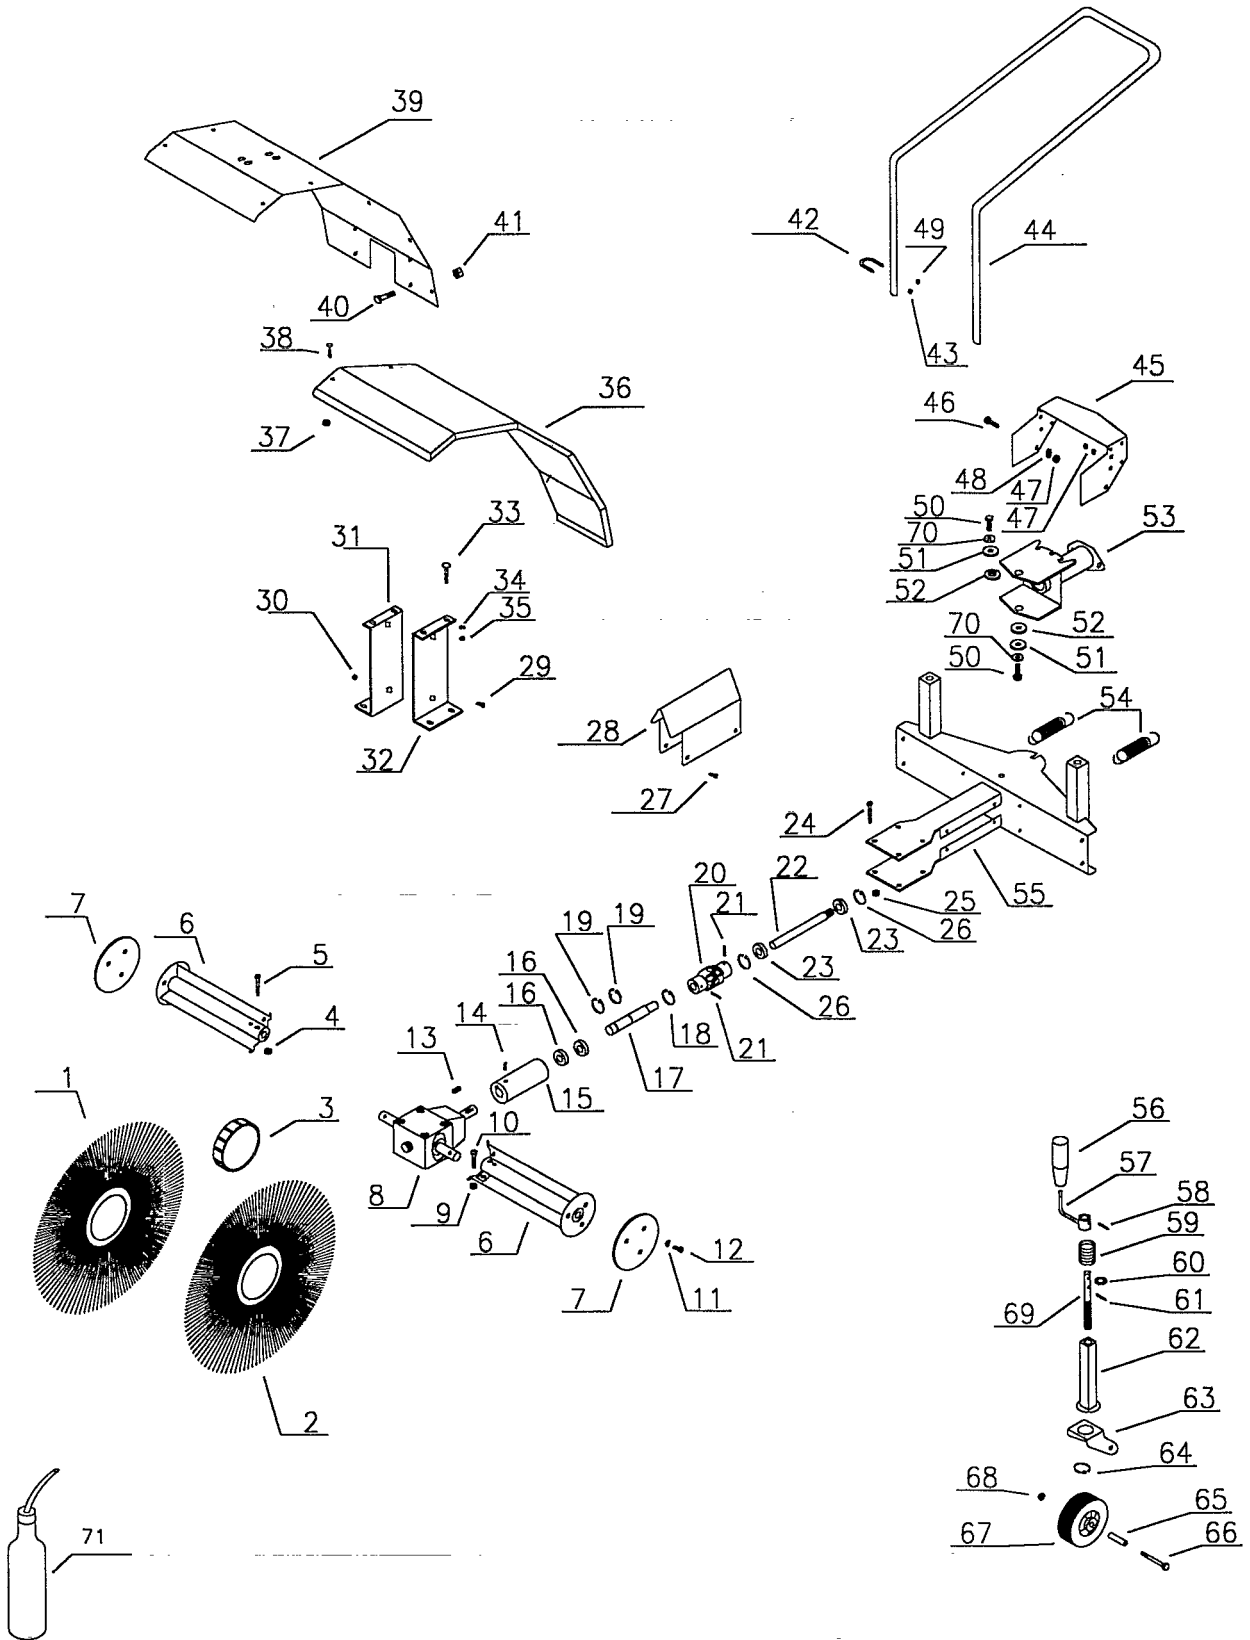

2000/1

TEXAS PRO SWEEP

80 cm 100 cm

TEXAS Andreas Petersen Højby ApS

Tel: +45 6395 5555 Fax: +45 6395 5558 E-mail: texas@post.dk

Illustration A		Pro-sweep Fejekost	Pro-sweep Kehrmachine	Pro-sweep Sweeper	Pro-sweep Brosse	
Nr.	Best.nr.	Stk	Beskrivelse DK	Bezeichnung D	Description GB	Description F
001	93500001	18	Vejfejerling l. 80 cm	Strassenfegenring	Streetsweepring	Balayerrondelle
	93500001	22	Vejfejerling l.100cm	Strassenfegenring	Streetsweepring	Balayerrondelle
002	93500002	2	Vejfejerling kuppet	Strassenfegenring	Streetsweepring	Balayerrondelle
003	93500003	14	Afstandsring 80 cm	Büchse	Busching	Entretoise
	93500003	18	Afstandsring100cm	Buchse	Busching	Entretoise
004	90100692	2	Låsemøtrik	Mutter	Lock nut	Ecrou
005	90102917	2	Stålbolt	Schraube	Bolt	Vis
006	93500006	2	Børsterør 80 cm	Bürsterrohr	Brushtube	Brosser
	93500020	2	Børsterør 100 cm	Bürsterrohr	Brushtube	Brosser
007	93500007	2	Rondel	Scheibe	Washer	Rondelle
008	93500005	1	Gear	Gear	Gear	Gear
009	90100693	2	Låsemøtrik	Mutter	Lock nut	Ecrou
010	90102773	2	Stålbolt	Schraube	Bolt	Vis
011	90102199	6	Skive	Scheibe	Washer	Rondelle
012	90102773	6	Stålbolt	Schraube	Bolt	Vis
013	90102070	1	Pasfeder	Passfeder	Key	Clavette
014	90100284	1	Pinolskrue	Schraube	Allen screw	Vis
015	93500121	1	Lejehus	Lagergehäuse	Bearing housing	Logement
016	90200325	2	Envejsleje	Kugellager	Ball bearing	Roulem.á billes
017	93500124	1	Aksel	Welle	Shaft	Arbre
018	90102632	1	Seegering	Sprengring	Circlips	Circlip
019	90102495	2	Seegering	Sprengring	Circlips	Circlip
020	93500008	1	Kardanled	Kardanled	Shaft	Consol
021	90104496	2	Rørstift	Spannstift	Pin	Vis de serrage
022	93500009	1	Splineaksel	Welle	Shaft	Arbre
023	90200242	2	Kugleleje	Kugellager	Balle bearing	Roulem á billes
024	90102954	4	Stålbolt	Schraube	Bolt	Vis
025	90100693	4	Låsemøtrik	Mutter	Lock nut	Ecrou
026	90102624	2	Seegering	Sprengring	Circlips	Circlip
027	90122121	4	Bolt	Schraube	Bolt	Vis
028	93500010	1	Stråskiller	Abdeckung	Bracket	Support
029	90102743	1	Stålbolt	Schraube	Bolt	Vis
030	90122180	1	Låsemøtrik	Mutter	Nut	Ecrou
031	93500012	1	Skærmholder	Konsole	Consol	Console
032	93500012	1	Skærmholder	Konsole	Consol	Console
033	90100084	4	Brædebolt	Schraube	Bolt	Vis
034	90102310	4	Skive	Scheibe	Washer	Rondelle
035	90100692	4	Låsemøtrik	Mutter	Lock nut	Ecrou
036	93500013	2	Yderskærm	Abdeckung	Guard	Plaque
037	90180950	10	Flangemøtrik	Mutter	Nut	Ecrou
038	90122401	10	Skruer	Schraube	Bolt	Vis
039	93500011	1	Skærm	Abdeckung	Guard	Plaque
040	90102743	6	Stålbolt	Schraube	Bolt	Vis
041	90122180	6	Låsemøtrik	Mutter	Lock nut	Ecrou
042	90108015	4	Rørbøjle	Stahlbügel	Steelshackle	Etrier
043	90122180	8	Låsemøtrik	Mutter	Lock nut	Ecrou
044	93500016	1	Rørbøjle	Bügel	Steelshackle	Etrier
045	93500015	1	Svingestykke	Konsolle	Consol	Console
046	90102772	2	Stålbolt	Schraube	Bolt	Vis
047	90100693	2	Låsemøtrik	Mutter	Nut	Ecrou
048	90102311	2	Skive	Scheibe	Washer	Rondelle
049	90100662	2	Møtrik	Mutter	Nut	Ecrou
050	90102801	2	Stålbolt	Schraube	Bolt	Vis
051	93500137	2	Skive	Scheibe	Washer	Rondelle
052	93500136	2	Gevindskive	Mutter	Nut	Ecrou
053	93500014	1	Gaffelkonsol	Gabelkonsolle	Forbracket	Console de fourc.
054	93500122	2	Fjeder	Feder	Spring	Ressort
055	93500004	1	Stel	Chassis	Chassis	Châssis
056	90307351	2	Skumgreb	Plastgriff	Grip	Poignee
057	93500140	2	Håndtag	Griff	Handle	Poignee