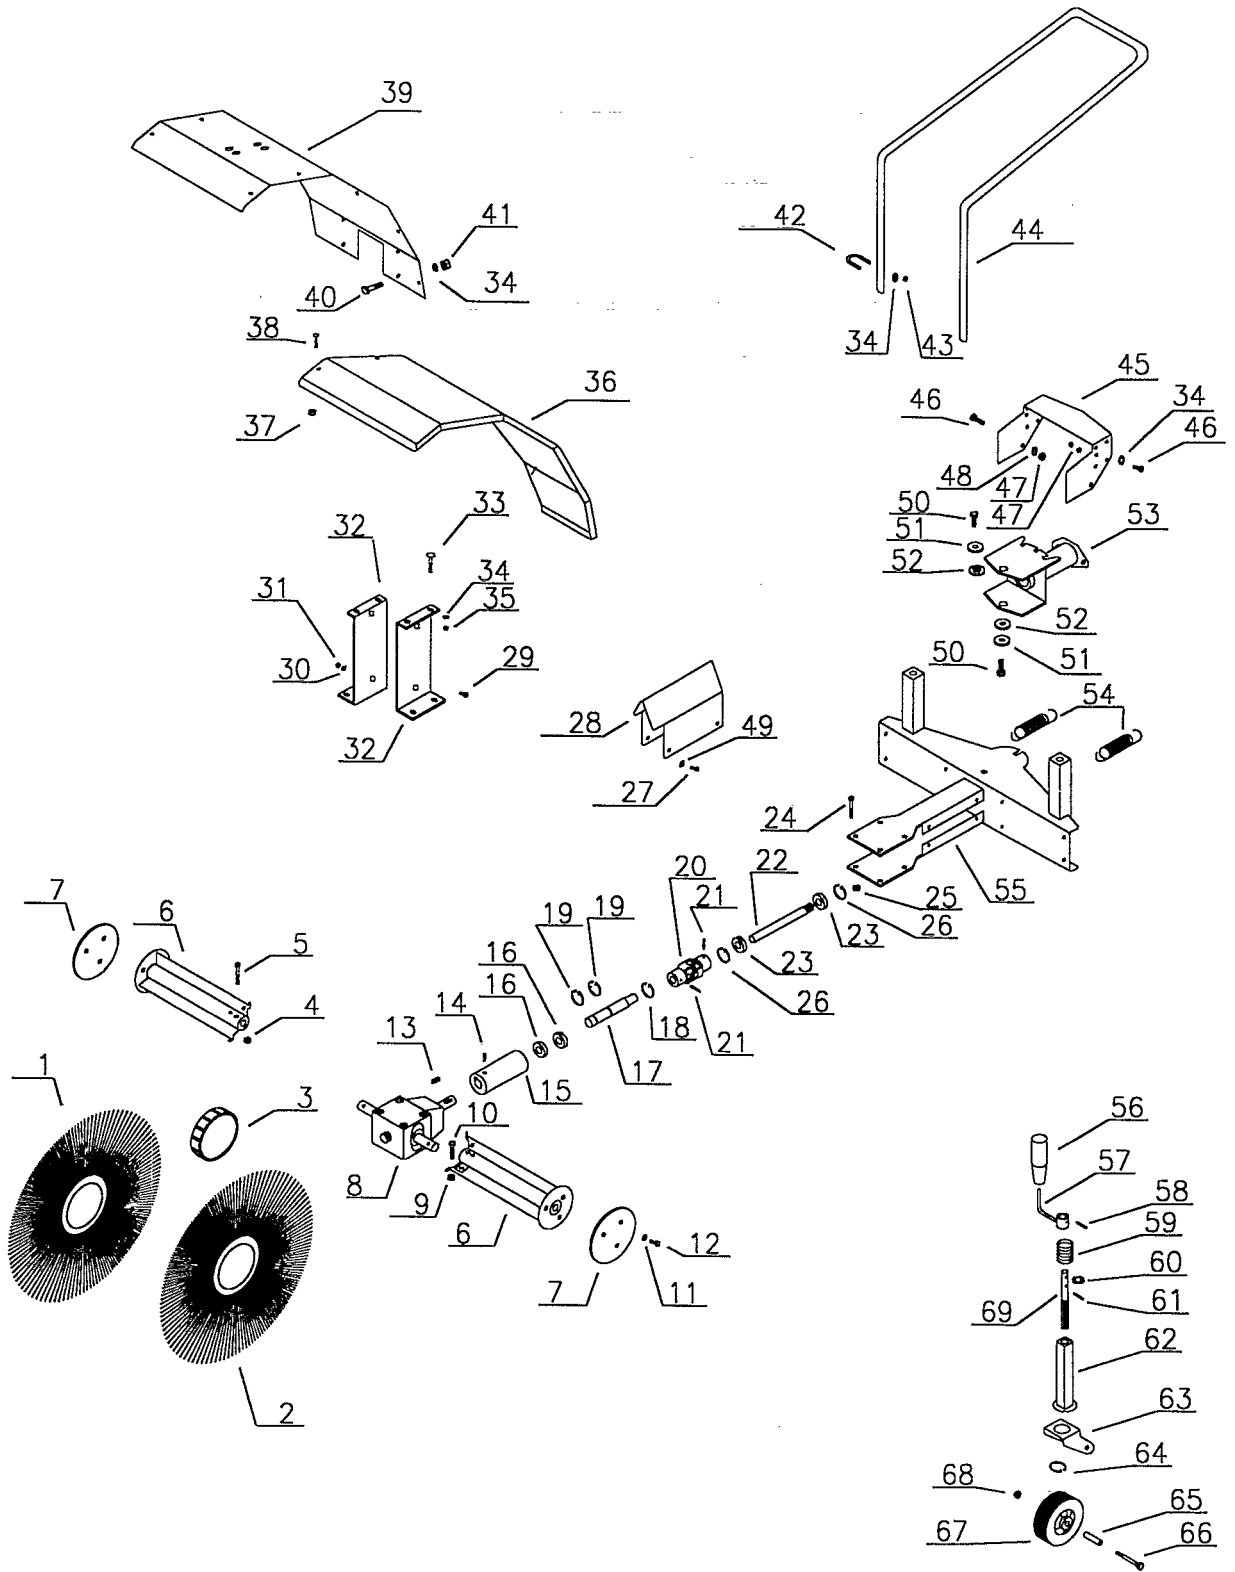

1999/2

TEXAS PRO SWEEP

80 cm 100 cm

TEXAS Andreas Petersen Højby ApS

Tel: +45 6395 5555 Fax: +45 6395 5558 E-mail: texas@post.dk

Illustration A		Pro-sweep Fejekost		Pro-sweep Kehrmachine		Pro-sweep Sweeper		Pro-sweep Brosse	
Nr.	Best.nr.	Stk	Beskrivelse DK	Bezeichnung D	Description GB	Description F			
001	93500001	18	Vejfejeriing I. 80 cm	Strassenfegenring	Streetsweepring	Balayerrondelle			
	93500001	22	Vejfejeriing I.100cm	Strassenfegenring	Streetsweepring	Balayerrondelle			
002	93500002	2	Vejfejeriing kuppet	Strassenfegenring	Streetsweepring	Balayerrondelle			
003	93500003	14	Afstandsring 80 cm	Buchse	Busching	Entretoise			
	93500003	18	Afstandsring 100cm	Buchse	Busching	Entretoise			
004	90100692	2	Låsemøtrik	Mutter	Lock nut	Ecrou			
005	90102917	2	Stålbolt	Schraube	Bolt	Vis			
006	93500006	2	Børsterør 80 cm	Bürsterrohr	Brushtube	Brosser			
	93500020	2	Børsterør 100 cm	Bürsterrohr	Brushtube	Brosser			
007	93500007	2	Rondel	Scheibe	Washer	Rondelle			
008	93500005	1	Gear	Gear	Gear	Gear			
009	90100693	2	Låsemøtrik	Mutter	Lock nut	Ecrou			
010	90102773	2	Stålbolt	Schraube	Bolt	Vis			
011	90102199	6	Skive	Scheibe	Washer	Rondelle			
012	90102773	6	Stålbolt	Schraube	Bolt	Vis			
013	90102070	1	Pasfeder	Passfeder	Key	Clavette			
014	90100284	1	Pinolskrue	Schraube	Allen screw	Vis			
015	93500121	1	Lejehus	Lagergehäuse	Bearing housing	Logement			
016	90200325	2	Envejsleje	Kugellager	Ball bearing	Roulem.á billes			
017	93500124	1	Aksel	Welle	Shaft	Arbre			
018	90102632	1	Seegering	Sprengring	Circlips	Circlip			
019	90102495	2	Seegering	Sprengring	Circlips	Circlip			
020	93500008	1	Kardanled	Kardanled	Shaft	Consol			
021	90104496	2	Rørstift	Spannstift	Pin	Vis de serrage			
022	93500009	1	Splineaksel	Welle	Shaft	Arbre			
023	90200242	2	Kugleleje	Kugellager	Balle bearing	Roulem á billes			
024	90102954	4	Stålbolt	Schraube	Bolt	Vis			
025	90100693	4	Låsemøtrik	Mutter	Lock nut	Ecrou			
026	90102510	2	Seegering	Sprengring	Circlips	Circlip			
027	90102743	4	Bolt	Schraube	Bolt	Vis			
028	93500010	1	Stråskiller	Abdeckung	Bracket	Support			
029	90102743	2	Stålbolt	Schraube	Bolt	Vis			
030	90102310	2	Skive	Scheibe	Washer	Rondelle			
031	90100692	2	Låsemøtrik	Mutter	Nut	Ecrou			
032	93500012	2	Skærmholder	Konsole	Consol	Console			
033	90100084	4	Bræddebolt	Schraube	Bolt	Vis			
034	90102310	20	Skive	Scheibe	Washer	Rondelle			
035	90100692	4	Låsemøtrik	Mutter	Lock nut	Ecrou			
036	93500013	2	Yderskærm	Abdeckung	Guard	Plaque			
037	90180950	10	Flangemøtrik	Mutter	Nut	Ecrou			
038	90122401	10	Skruer	Schraube	Bolt	Vis			
039	93500011	1	Skærm	Abdeckung	Guard	Plaque			
040	90102743	8	Stålbolt	Schraube	Bolt	Vis			
041	90100692	8	Låsemøtrik	Mutter	Lock nut	Ecrou			
042	90108015	4	Rørbøjle	Stahlbügel	Steelshackle	Etrier			
043	90100692	8	Låsemøtrik	Mutter	Lock nut	Ecrou			
044	93500016	1	Rørbøjle	Bügel	Steelshackle	Etrier			
045	93500015	1	Svingstykke	Konsole	Consol	Console			
046	90102744	4	Stålbolt	Schraube	Bolt	Vis			
047	90100692	6	Låsemøtrik	Mutter	Nut	Ecrou			
048	90102310	2	Skive	Scheibe	Washer	Rondelle			
049	90102198	4	Låseskive	Scheibe	Washer	Rondelle			
050	90102801	2	Stålbolt	Schraube	Bolt	Vis			
051	93500137	2	Skive	Scheibe	Washer	Rondelle			
052	93500136	2	Gevindskive	Mutter	Nut	Ecrou			
053	93500014	1	Gaffelkonsol	Gabelkonsole	Forbracket	Console de fourc.			
054	93500122	2	Fjeder	Feder	Spring	Ressort			
055	93500004	1	Stel	Chassis	Chassis	Châssis			
056	90307351	2	Skumgreb	Plastgriff	Grip	Poignee			
057	93500140	2	Håndtag	Griff	Handle	Poignee			