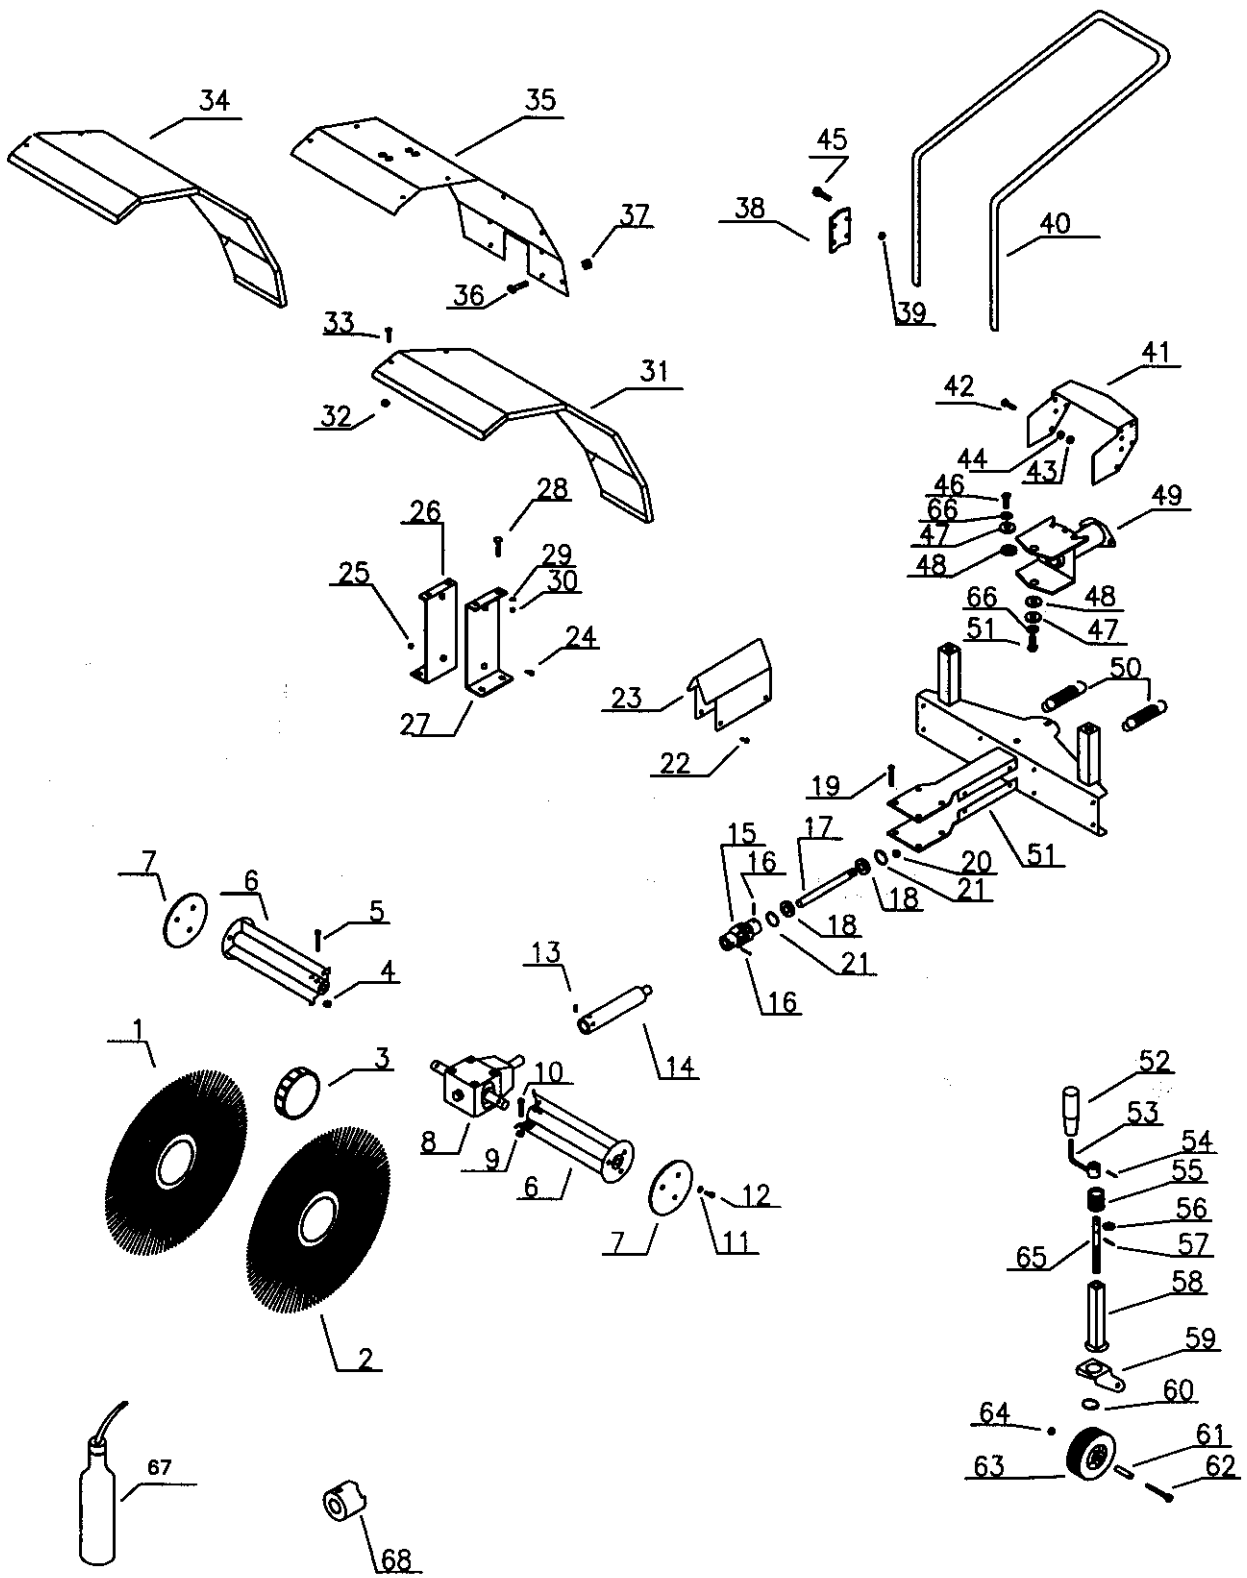

2002

TEXAS PRO SWEEP 1600

80 cm 100 cm

TEXAS Andreas Petersen A/S

Tel: +45 6395 5555 Fax: +45 6395 5558 E-mail: texas@post.dk

Illustration A		Pro-sweep Fejekost	Pro-sweep Kehrmachine	Pro-sweep Sweeper	Pro-sweep Brosse	
Nr.	Best.nr.	Stk	Beskrivelse DK	Bezeichnung D	Description GB	Description F
001	93500001	18	Veifejering l. 80 cm	Strassenfegenring	Streetsweepring	Balayerrondelle
	93500001	22	Veifejering l.100cm	Strassenfegenring	Streetsweepring	Balayerrondelle
002	93500002	2	Veifejering kuppet	Strassenfegenring	Streetsweepring	Balayerrondelle
003	93500003	14	Afstandsring 80 cm	Buchse	Busching	Entretoise
	93500003	18	Afstandsring100cm	Buchse	Busching	Entretoise
004	90100692	2	Låsemøtrik	Mutter	Lock nut	Ecrou
005	90102917	2	Stålbolt	Schraube	Bolt	Vis
006	93500006	2	Børsterør 80 cm	Bürsterrohr	Brushtube	Brosser
	93500020	2	Børsterør 100 cm	Bürsterrohr	Brushtube	Brosser
007	93500007	2	Rondel	Scheibe	Washer	Rondelle
008	93500005	1	Gear	Gear	Gear	Gear
009	90100693	2	Låsemøtrik	Mutter	Lock nut	Ecrou
010	90102773	2	Stålbolt	Schraube	Bolt	Vis
011	90102199	6	Skive	Scheibe	Washer	Rondelle
012	90102773	6	Stålbolt	Schraube	Bolt	Vis
013	90100284	1	Pinoiskrue	Schraube	Bolt	Vis
014	93500162	1	Aksel	Welle	Shaft	Arbre
015	93500008	1	Kardanled	Kardanled	Shaft	Consol
016	90104496	2	Rørstift	Spannstift	Pin	Vis de serrage
017	93500009	1	Splineaksel	Welle	Shaft	Arbre
018	90200242	2	Kugieleje	Kugellager	Balle bearing	Roulem á billes
019	90102954	4	Stålbolt	Schraube	Bolt	Vis
020	90100693	4	Låsemøtrik	Mutter	Lock nut	Ecrou
021	90102624	2	Seegering	Sprengring	Circlips	Circlip
022	90122121	4	Bolt	Schraube	Bolt	Vis
023	93500010	1	Stråskiller	Abdeckung	Bracket	Support
024	90102743	1	Stålbolt	Schraube	Bolt	Vis
025	90122180	1	Låsemøtrik	Mutter	Nut	Ecrou
026	93500012	1	Skærmholder	Konsole	Consol	Console
027	93500012	1	Skærmholder	Konsole	Consol	Console
028	90100085	4	Bræddebolt	Schraube	Bolt	Vis
029	90102310	4	Skive	Scheibe	Washer	Rondelle
030	90100692	4	Låsemøtrik	Mutter	Lock nut	Ecrou
031	93500025	1	Yderskærm V	Abdeckung L	Guard L	Plaque G
032	90180950	10	Flangemøtrik	Mutter	Nut	Ecrou
033	90122401	10	Skruer	Schraube	Bolt	Vis
034	93500026	1	Yderskærm H	Abdeckung R	Guard R	Plaque D
035	93500011	1	Skærm	Abdeckung	Guard	Plaque
036	90102743	6	Stålbolt	Schraube	Bolt	Vis
037	90122180	6	Låsemøtrik	Mutter	Lock nut	Ecrou
038	93500160	2	Rørholder	Stahlbügel	Steelshackle	Etrier
039	90122180	8	Låsemøtrik	Mutter	Lock nut	Ecrou
040	93500016	1	Rørbøjle	Bügel	Steelshackle	Etrier
041	93500015	1	Svingstykke	Konsolle	Consol	Console
042	90102746	2	Stålbolt	Schraube	Bolt	Vis
043	90100180	2	Låsemøtrik	Mutter	Nut	Ecrou
044	90100662	2	Møtrik	Mutter	Nut	Ecrou
045	90102917	8	Bolt	Schraube	bolt	Vis
046	90102804	2	Stålbolt	Schraube	Bolt	Vis
047	93500137	2	Skive	Scheibe	Washer	Rondelle
048	93500136	2	Gevindskive	Mutter	Nut	Ecrou
049	93500014	1	Gaffelkonsol	Gabelkonsolle	Forbracket	Console de fourc.
050	93500122	2	Fjeder	Feder	Spring	Ressort
051	93500004	1	Stel	Chassis	Chassis	Châssis
052	90307351	2	Skumgreb	Plastgriff	Grip	Poignee
053	93500140	2	Håndtag	Griff	Handle	Poignee
054	90104476	2	Rørstift	Spannstift	Pin	Vis de serrage
055	93500123	2	Fjeder	Feder	Spring	Ressort
056	90120105	2	Skive	Scheibe	Washer	Rondelle
057	90104476	2	Rørstift	Spannstift	Pin	Vis de serrage
058	93500017	2	Hjulspindel	Halter	Shaft	Arbre