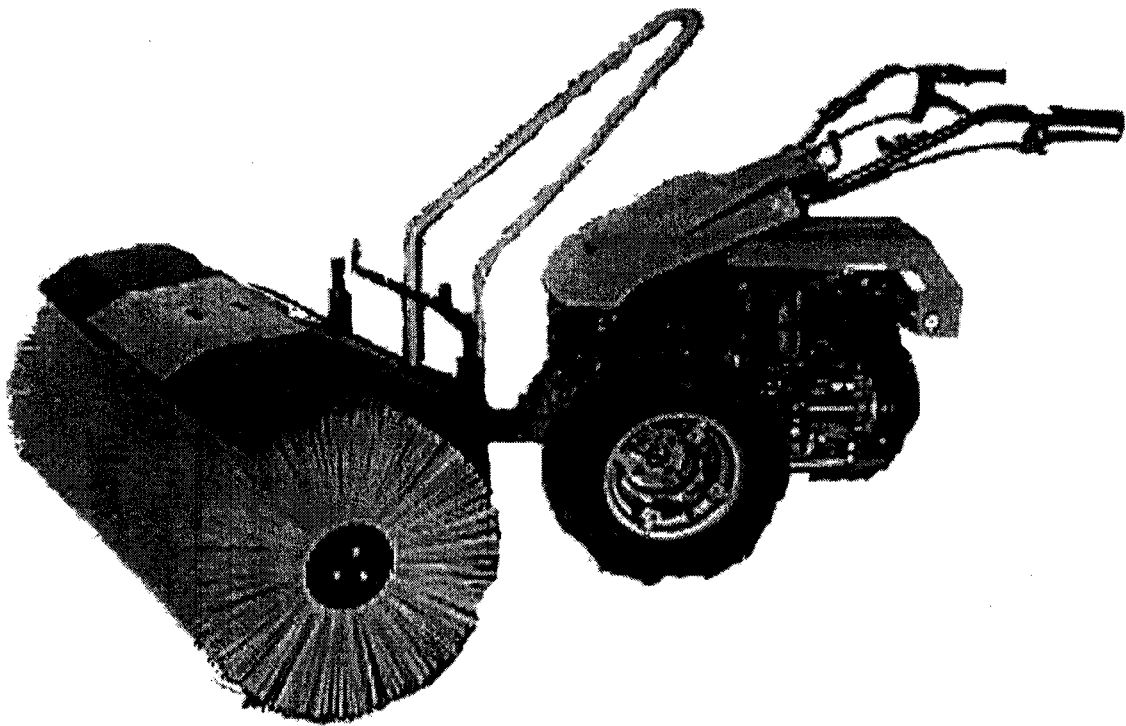

2004/1

TEXAS PRO SWEEP

80 cm 100 cm

Illustration A		Pro-sweep Fejekost	Pro-sweep Kehrmachine	Pro-sweep Sweeper	Pro-sweep Brosse	
Nr.	Best.nr.	Stk	Beskrivelse DK	Bezeichnung D	Description GB	Description F
001	93500001	18	Vejfejer I. 80 cm	Strassenfegenring	Streetsweeping	Balayerrondelle
	93500001	22	Vejfejer I.100cm	Strassenfegenring	Streetsweeping	Balayerrondelle
002	93500002	2	Vejfejer kuppet	Strassenfegenring	Streetsweeping	Balayerrondelle
003	93500003	14	Afstandsring 80 cm	Buchse	Busching	Entretoise
	93500003	18	Afstandsring100cm	Buchse	Busching	Entretoise
004	90100692	2	Låsemøtrik	Mutter	Lock nut	Ecrou
005	90102917	2	Stålbolt	Schraube	Bolt	Vis
006	93500006	2	Børsterør 80 cm	Bürsterohr	Brushtube	Brosser
	93500020	2	Børsterør 100 cm	Bürsterohr	Brushtube	Brosser
007	93500007	2	Rondel	Scheibe	Washer	Rondelle
008	93500005	1	Gear	Gear	Gear	Gear
009	90100693	2	Låsemøtrik	Mutter	Lock nut	Ecrou
010	90102773	2	Stålbolt	Schraube	Bolt	Vis
011	90102199	6	Skive	Scheibe	Washer	Rondelle
012	90102773	6	Stålbolt	Schraube	Bolt	Vis
013	90102070	1	Pasfeder	Passfeder	Key	Clavette
014	90100284	1	Pinolskrue	Schraube	Bolt	Vis
015	93500121	1	Lejehus	Lagerhäuse	Bearing housing	Logement
016	90200325	2	Envejsleje	Kugellager	Ball bearing	Roulem. billes
017	93500124	1	Aksel	Welle	Shaft	Arbre
018	90102632	1	Seegering	Sprenging	Circlips	Circlip
019	90102495	2	Seegering	Sprenging	Circlips	Cisclip
020	93500008	1	Kardanled	Kardanled	Shaft	Consol
021	90104496	2	Rørstift	Spannstift	Pin	Vis de serrage
022	93500009	1	Splineaksel	Welle	Shaft	Arbre
023	90200242	2	Kugleleje	Kugellager	Balle bearing	Roulem á billes
024	90102954	4	Stålbolt	Schraube	Bolt	Vis
025	90100693	4	Låsemøtrik	Mutter	Lock nut	Ecrou
026	90102624	2	Seegering	Sprenging	Circlips	Circlip
027	90122121	4	Bolt	Schraube	Bolt	Vis
028	93500010	1	Stråskiller	Abdeckung	Bracket	Support
029	90102743	1	Stålbolt	Schraube	Bolt	Vis
030	90122180	1	Låsemøtrik	Mutter	Nut	Ecrou
031	93500012	1	Skærmholder	Konsole	Consol	Console
032	93500012	1	Skærmholder	Konsole	Consol	Console
033	90100085	4	Bræddebolt	Schraube	Bolt	Vis
034	90102939	2	Bolt	Schraube	Screw	Vis
035	90122180	4	Låsemøtrik	Mutter	Lock nut	Ecrou
036	93500031	1	Skærm 80 cm.	Abdeckung	Guard	Plaque
037	90102743	6	Bolt	Schraube	Bolt	Vis
038	90122180	6	Låsemøtrik	Mutter	Lock nut	Ecrou
039	93500160	2	Rørholder	Stahlbügel	Steelshackle	Etrier
040	90122180	8	Låsemøtrik	Mutter	Lock nut	Ecrou
041	93500016	1	Rørbøjle	Bügel	Steelshackle	Etrier
042	93500015	1	Svingstykke	Konsolle	Consol	Console
043	90102746	2	Stålbolt	Schraube	Bolt	Vis
044	90122180	2	Låsemøtrik	Mutter	Nut	Ecrou
045	90100662	2	Møtrik	Mutter	Nut	Ecrou
046	90102916	8	Bolt	Schraube	bolt	Vis
047	90102803	2	Stålbolt	Schraube	Bolt	Vis
048	93500137	2	Skive	Scheibe	Washer	Rondelle
049	93500136	2	Gevindskive	Mutter	Nut	Ecrou
050	93500014	1	Gaffelkonsol	Gabelkonsolle	Forbracket	Console de fourc.
051	93500122	2	Fjeder	Feder	Spring	Ressort
052	93500004	1	Stel	Chassis	Chassis	Châssis
053	90307351	2	Skumgreb	Plastgriff	Grip	Poignee
054	93500140	2	Håndtag	Griff	Handle	Poignee
055	90104480	2	Rørstift	Spannstift	Pin	Vis de serrage
056	93500123	2	Fjeder	Feder	Spring	Ressort
057	90120105	2	Skive	Scheibe	Washer	Rondelle
058	90104476	2	Rørstift	Spannstift	Pin	Vis de serrage