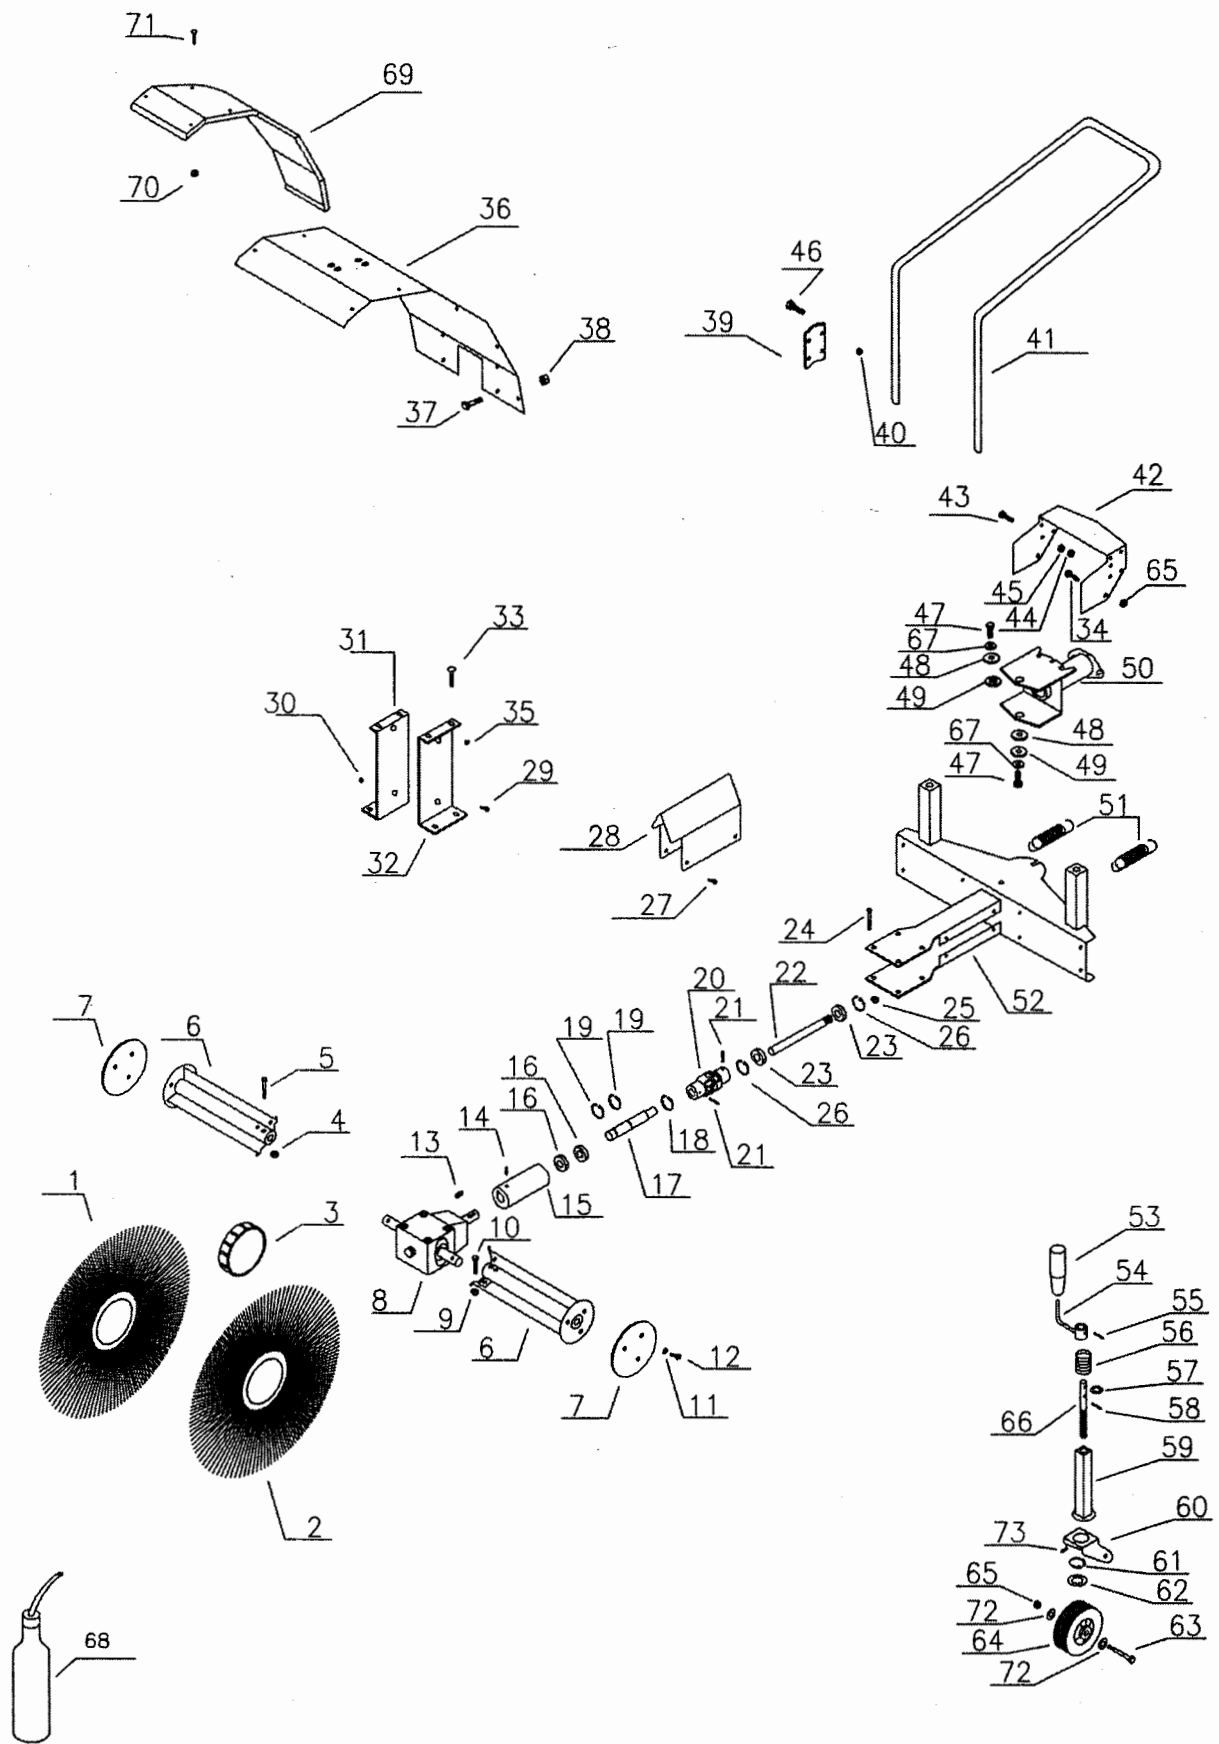

2004/1

TEXAS PRO SWEEP

80 cm 100 cm

Illustration A		Pro-sweep Fejekost	Pro-sweep Kehrmachine	Pro-sweep Sweeper	Pro-sweep Brosse	
Nr.	Best.nr.	Stk	Beskrivelse DK	Bezeichnung D	Description GB	Description F
001	93500001	18	Vejfejer I. 80 cm	Strassenfegenring	Streetsweeping	Balayerrondelle
	93500001	22	Vejfejer I.100cm	Strassenfegenring	Streetsweeping	Balayerrondelle
002	93500002	2	Vejfejer kuppet	Strassenfegenring	Streetsweeping	Balayerrondelle
003	93500003	14	Afstandsring 80 cm	Buchse	Busching	Entretoise
	93500003	18	Afstandsring100cm	Buchse	Busching	Entretoise
004	90100692	2	Låsemøtrik	Mutter	Lock nut	Ecrou
005	90102917	2	Stålbolt	Schraube	Bolt	Vis
006	93500006	2	Børsterør 80 cm	Bürsterohr	Brushtube	Brosser
	93500020	2	Børsterør 100 cm	Bürsterohr	Brushtube	Brosser
007	93500007	2	Rondel	Scheibe	Washer	Rondelle
008	93500005	1	Gear	Gear	Gear	Gear
009	90100693	2	Låsemøtrik	Mutter	Lock nut	Ecrou
010	90102773	2	Stålbolt	Schraube	Bolt	Vis
011	90102199	6	Skive	Scheibe	Washer	Rondelle
012	90102773	6	Stålbolt	Schraube	Bolt	Vis
013	90102070	1	Pasfeder	Passfeder	Key	Clavette
014	90100284	1	Pinolskrue	Schraube	Bolt	Vis
015	93500121	1	Lejehus	Lagerhäuse	Bearing housing	Logement
016	90200325	2	Envejsleje	Kugellager	Ball bearing	Roulem. billes
017	93500124	1	Aksel	Welle	Shaft	Arbre
018	90102632	1	Seegering	Sprenging	Circlips	Circlip
019	90102495	2	Seegering	Sprenging	Circlips	Cisclip
020	93500008	1	Kardanled	Kardanled	Shaft	Consol
021	90104496	2	Rørstift	Spannstift	Pin	Vis de serrage
022	93500009	1	Splineaksel	Welle	Shaft	Arbre
023	90200242	2	Kugleleje	Kugellager	Balle bearing	Roulem á billes
024	90102954	4	Stålbolt	Schraube	Bolt	Vis
025	90100693	4	Låsemøtrik	Mutter	Lock nut	Ecrou
026	90102624	2	Seegering	Sprenging	Circlips	Circlip
027	90122121	4	Bolt	Schraube	Bolt	Vis
028	93500010	1	Stråskiller	Abdeckung	Bracket	Support
029	90102743	1	Stålbolt	Schraube	Bolt	Vis
030	90122180	1	Låsemøtrik	Mutter	Nut	Ecrou
031	93500012	1	Skærmholder	Konsole	Consol	Console
032	93500012	1	Skærmholder	Konsole	Consol	Console
033	90100085	4	Bræddebolt	Schraube	Bolt	Vis
034	90102939	2	Bolt	Schraube	Screw	Vis
035	90122180	4	Låsemøtrik	Mutter	Lock nut	Ecrou
036	93500031	1	Skærm 80 cm.	Abdeckung	Guard	Plaque
037	90102743	6	Bolt	Schraube	Bolt	Vis
038	90122180	6	Låsemøtrik	Mutter	Lock nut	Ecrou
039	93500160	2	Rørholder	Stahlbügel	Steelshackle	Etrier
040	90122180	8	Låsemøtrik	Mutter	Lock nut	Ecrou
041	93500016	1	Rørbøjle	Bügel	Steelshackle	Etrier
042	93500015	1	Svingstykke	Konsolle	Consol	Console
043	90102746	2	Stålbolt	Schraube	Bolt	Vis
044	90122180	2	Låsemøtrik	Mutter	Nut	Ecrou
045	90100662	2	Møtrik	Mutter	Nut	Ecrou
046	90102916	8	Bolt	Schraube	bolt	Vis
047	90102803	2	Stålbolt	Schraube	Bolt	Vis
048	93500137	2	Skive	Scheibe	Washer	Rondelle
049	93500136	2	Gevindskive	Mutter	Nut	Ecrou
050	93500014	1	Gaffelkonsol	Gabelkonsolle	Forbracket	Console de fourc.
051	93500122	2	Fjeder	Feder	Spring	Ressort
052	93500004	1	Stel	Chassis	Chassis	Châssis
053	90307351	2	Skumgreb	Plastgriff	Grip	Poignee
054	93500140	2	Håndtag	Griff	Handle	Poignee
055	90104480	2	Rørstift	Spannstift	Pin	Vis de serrage
056	93500123	2	Fjeder	Feder	Spring	Ressort
057	90120105	2	Skive	Scheibe	Washer	Rondelle
058	90104476	2	Rørstift	Spannstift	Pin	Vis de serrage