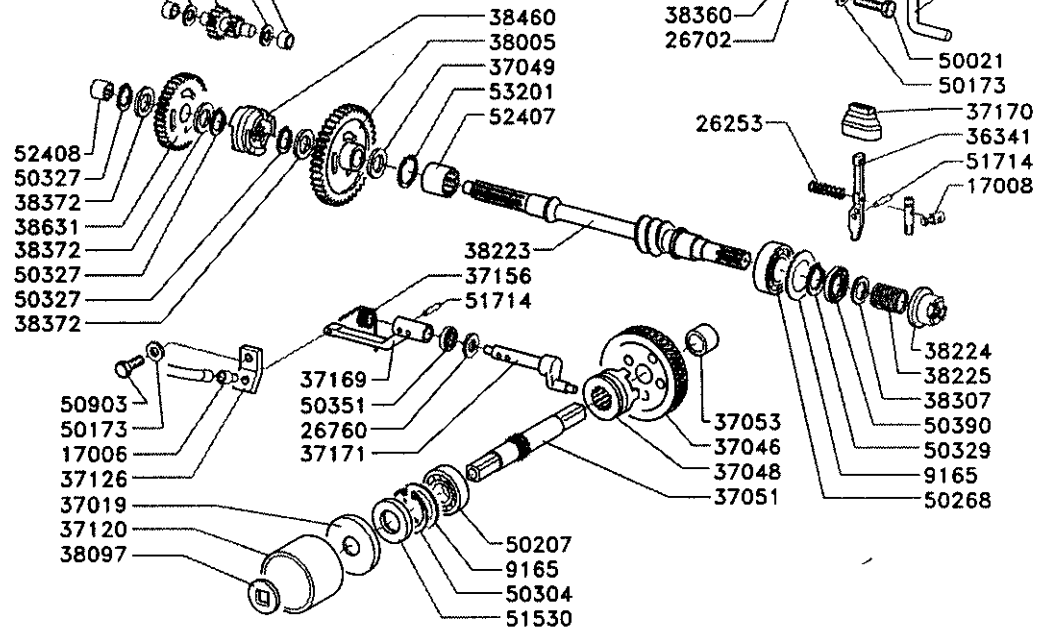

- 51785
- 53398
- 50015
- 50173
- 38058
- 51717
- 38605
- 50351
- 38061
- 38357
- 51714
- 11100
- 51970
- 59056
- 38060
- 50121
- 38609
- 38606
- 50173
- 50021

- 38010
- 26760
- 38632
- 26760
- 38010

\*PN.WHEELS PAIR  
CODE 915412

\*COPPIA RUOTE GOMMA  
CODICE 915412