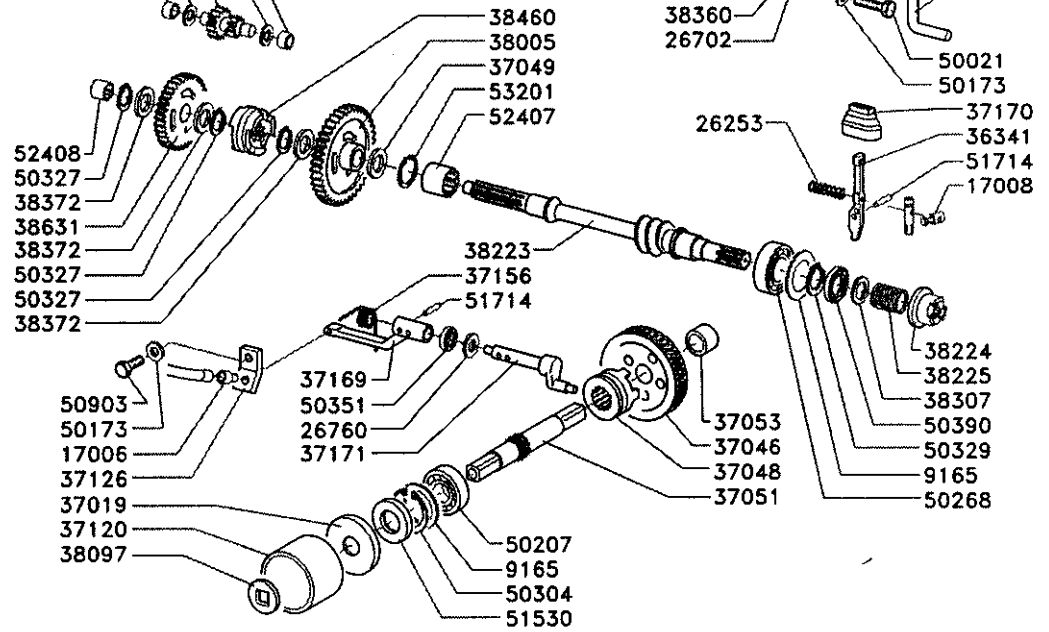

- 51785
- 53398
- 50015
- 50173
- 38058
- 51717
- 38605
- 50351
- 38061
- 38357
- 51714
- 11100
- 51970
- 59056
- 38060
- 50121
- 38609
- 38606
- 50173
- 50021

- 38010
- 26760
- 38632
- 26760
- 38010

*PN.WHEELS PAIR
CODE 915412

*COPPIA RUOTE GOMMA
CODICE 915412