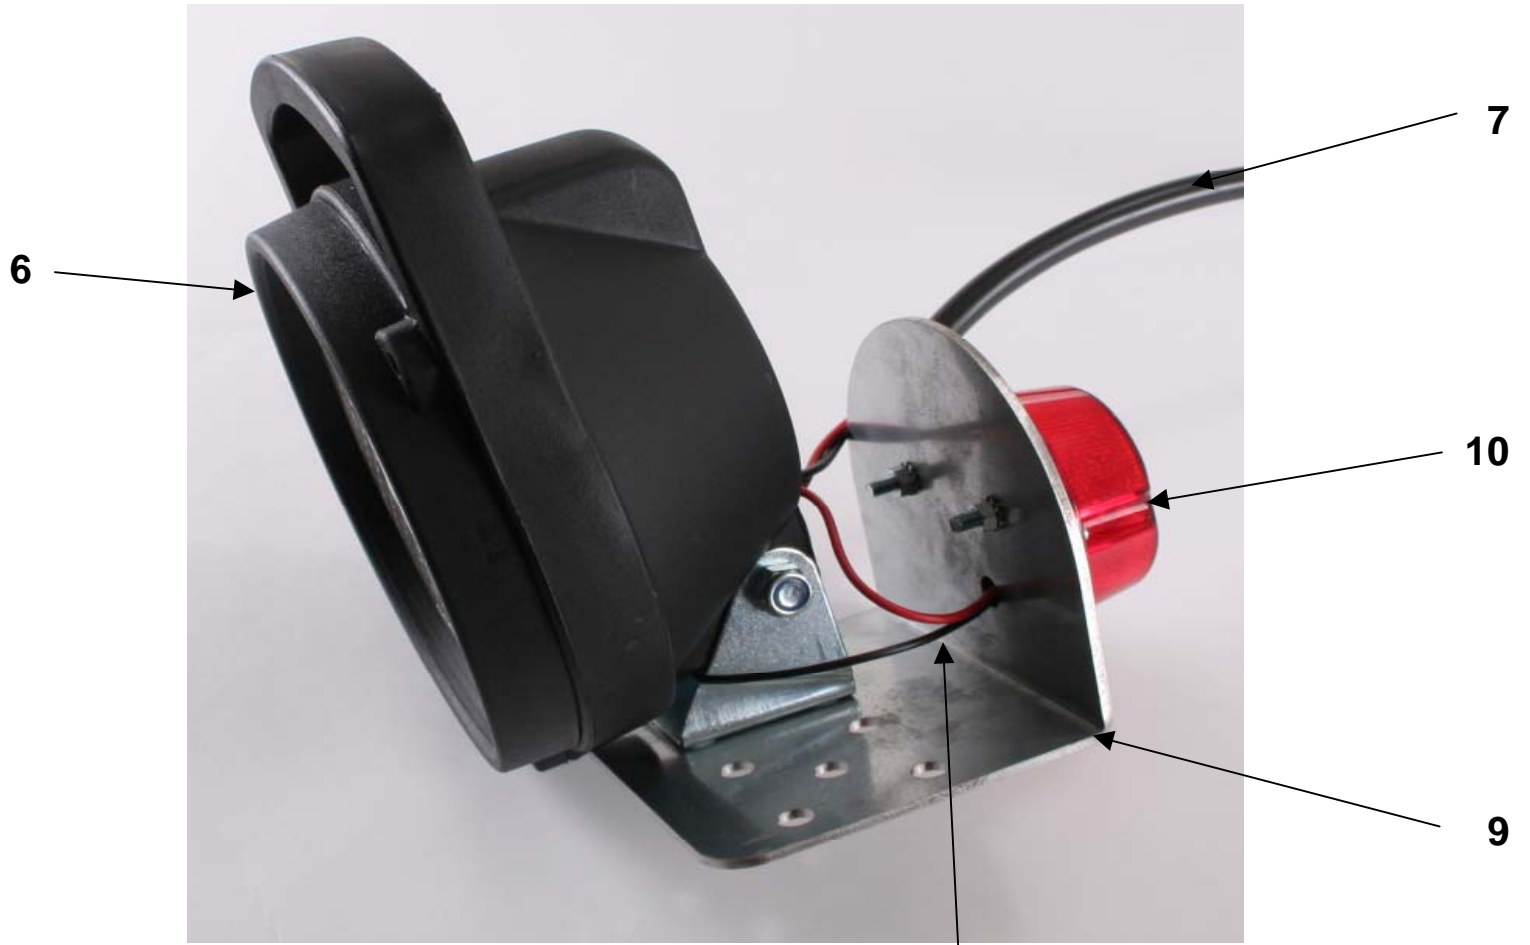

1 **2**

3

4

5

6

7

10

9

8

POS	QTY	PARTNUMBER	BESKRIVELSE	DESCRIPTION
1	2	90108015	RØRBØJLE M8X38-Ø28	THREAD CLAMP
2	4	90122180	FLANGEMØTRIK M8 LÅS	FLANGENUT M8 LOCK
3	1	93500368	STIKDÅSE	PLOUGH FEMALE
4	1	93500364	LEDNING	WIRE TO HEADLIGHT
5	1	93500366	HANSTIK	PLUGH MALE
6	1	93500352	FORLYGTE	HEAD LIGHT
7	1	93500362	MELLEMLDNING LYGTESÆT	WIRE REAR-FRONT LIGHT
8	1	93500363	LEDNING FRA BAGLYGTE TIL FORLYGTE	WIRE FRONT-REARLIGHT
9	1	93500360	VINKELBESLAG	BRACKET FOR LIGHT SET
10	1	93500356	BAGLYGTE	REARLIGHT
11	1	93500358	PÆRE 12V-5W BAGLYGTE	LIGHTBULB 12V-5W
12	1	93500354	PÆRE H3 12V-55W FORLYGTE	LIGHTBULB H3 12V-55W