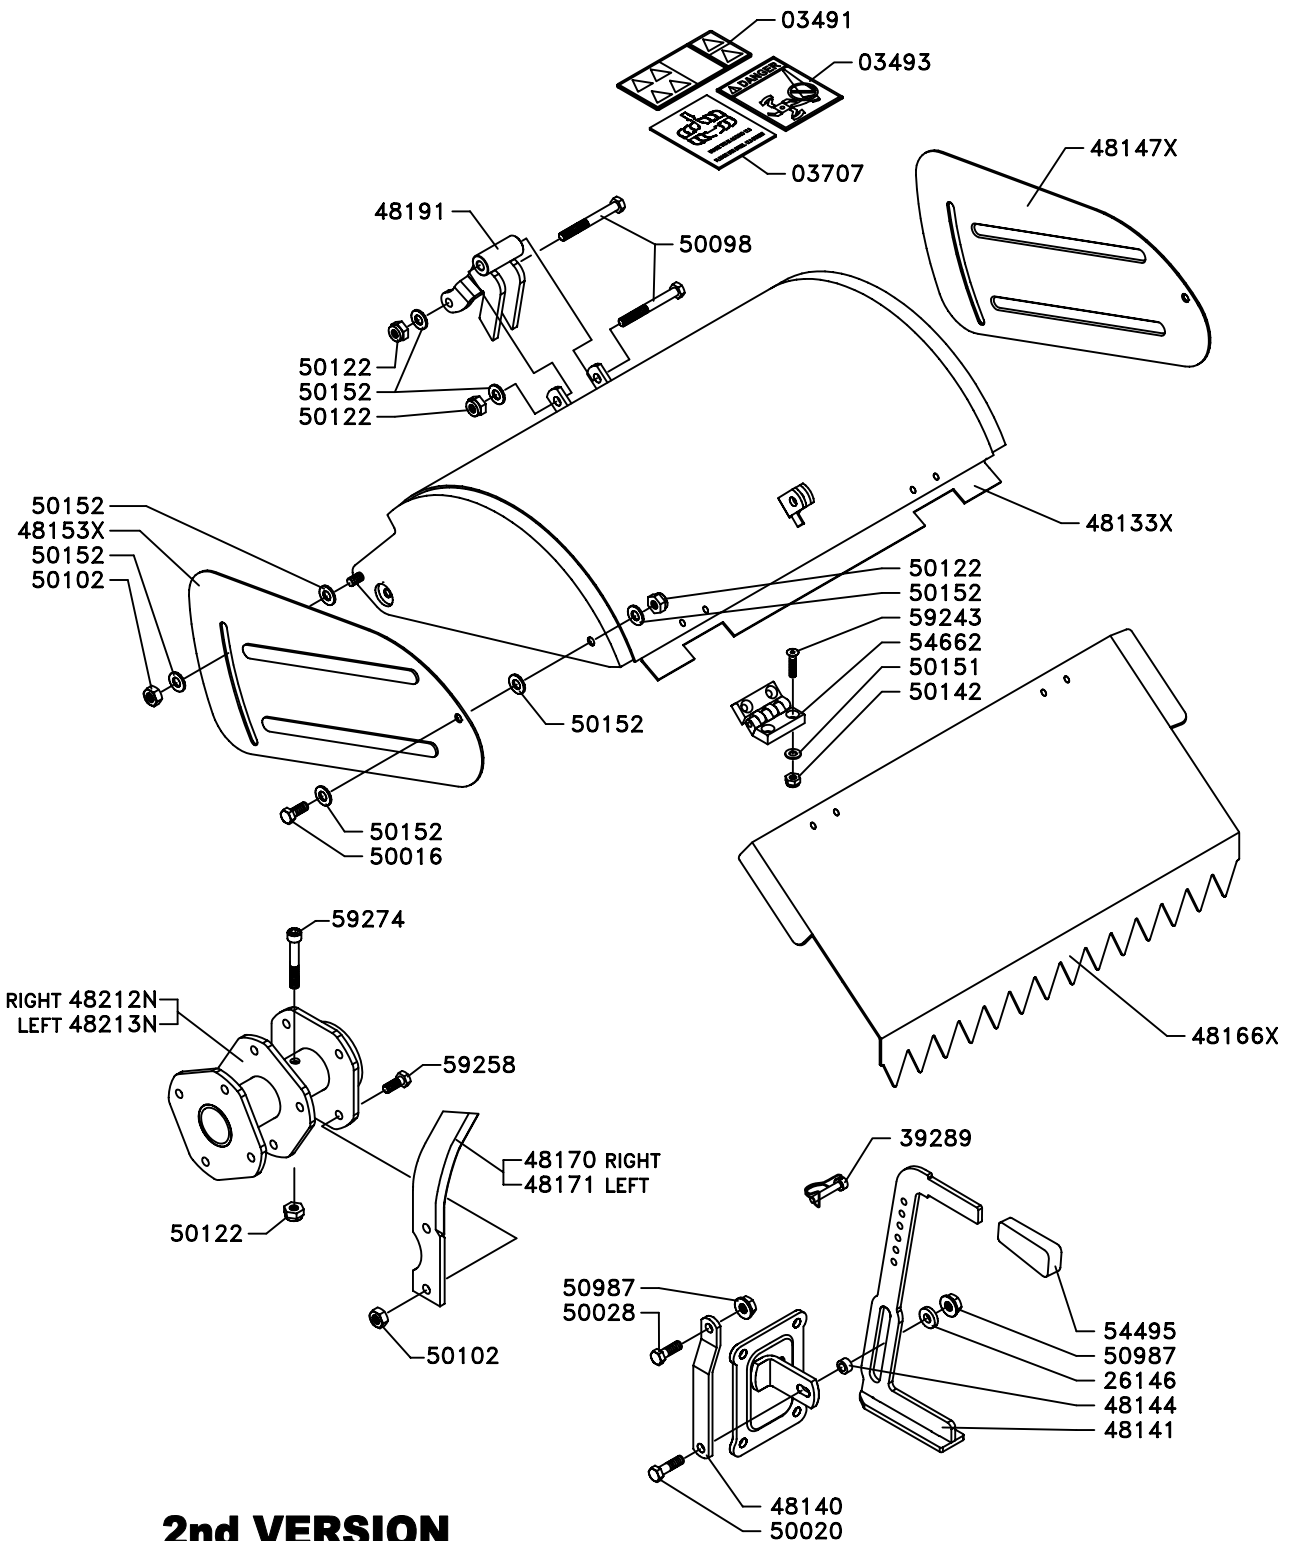

* PN.WHEELS PAIR
CODE 917012

* COPPIA RUOTE GOMMA
CODICE 917012

2nd VERSION
2a VERSIONE