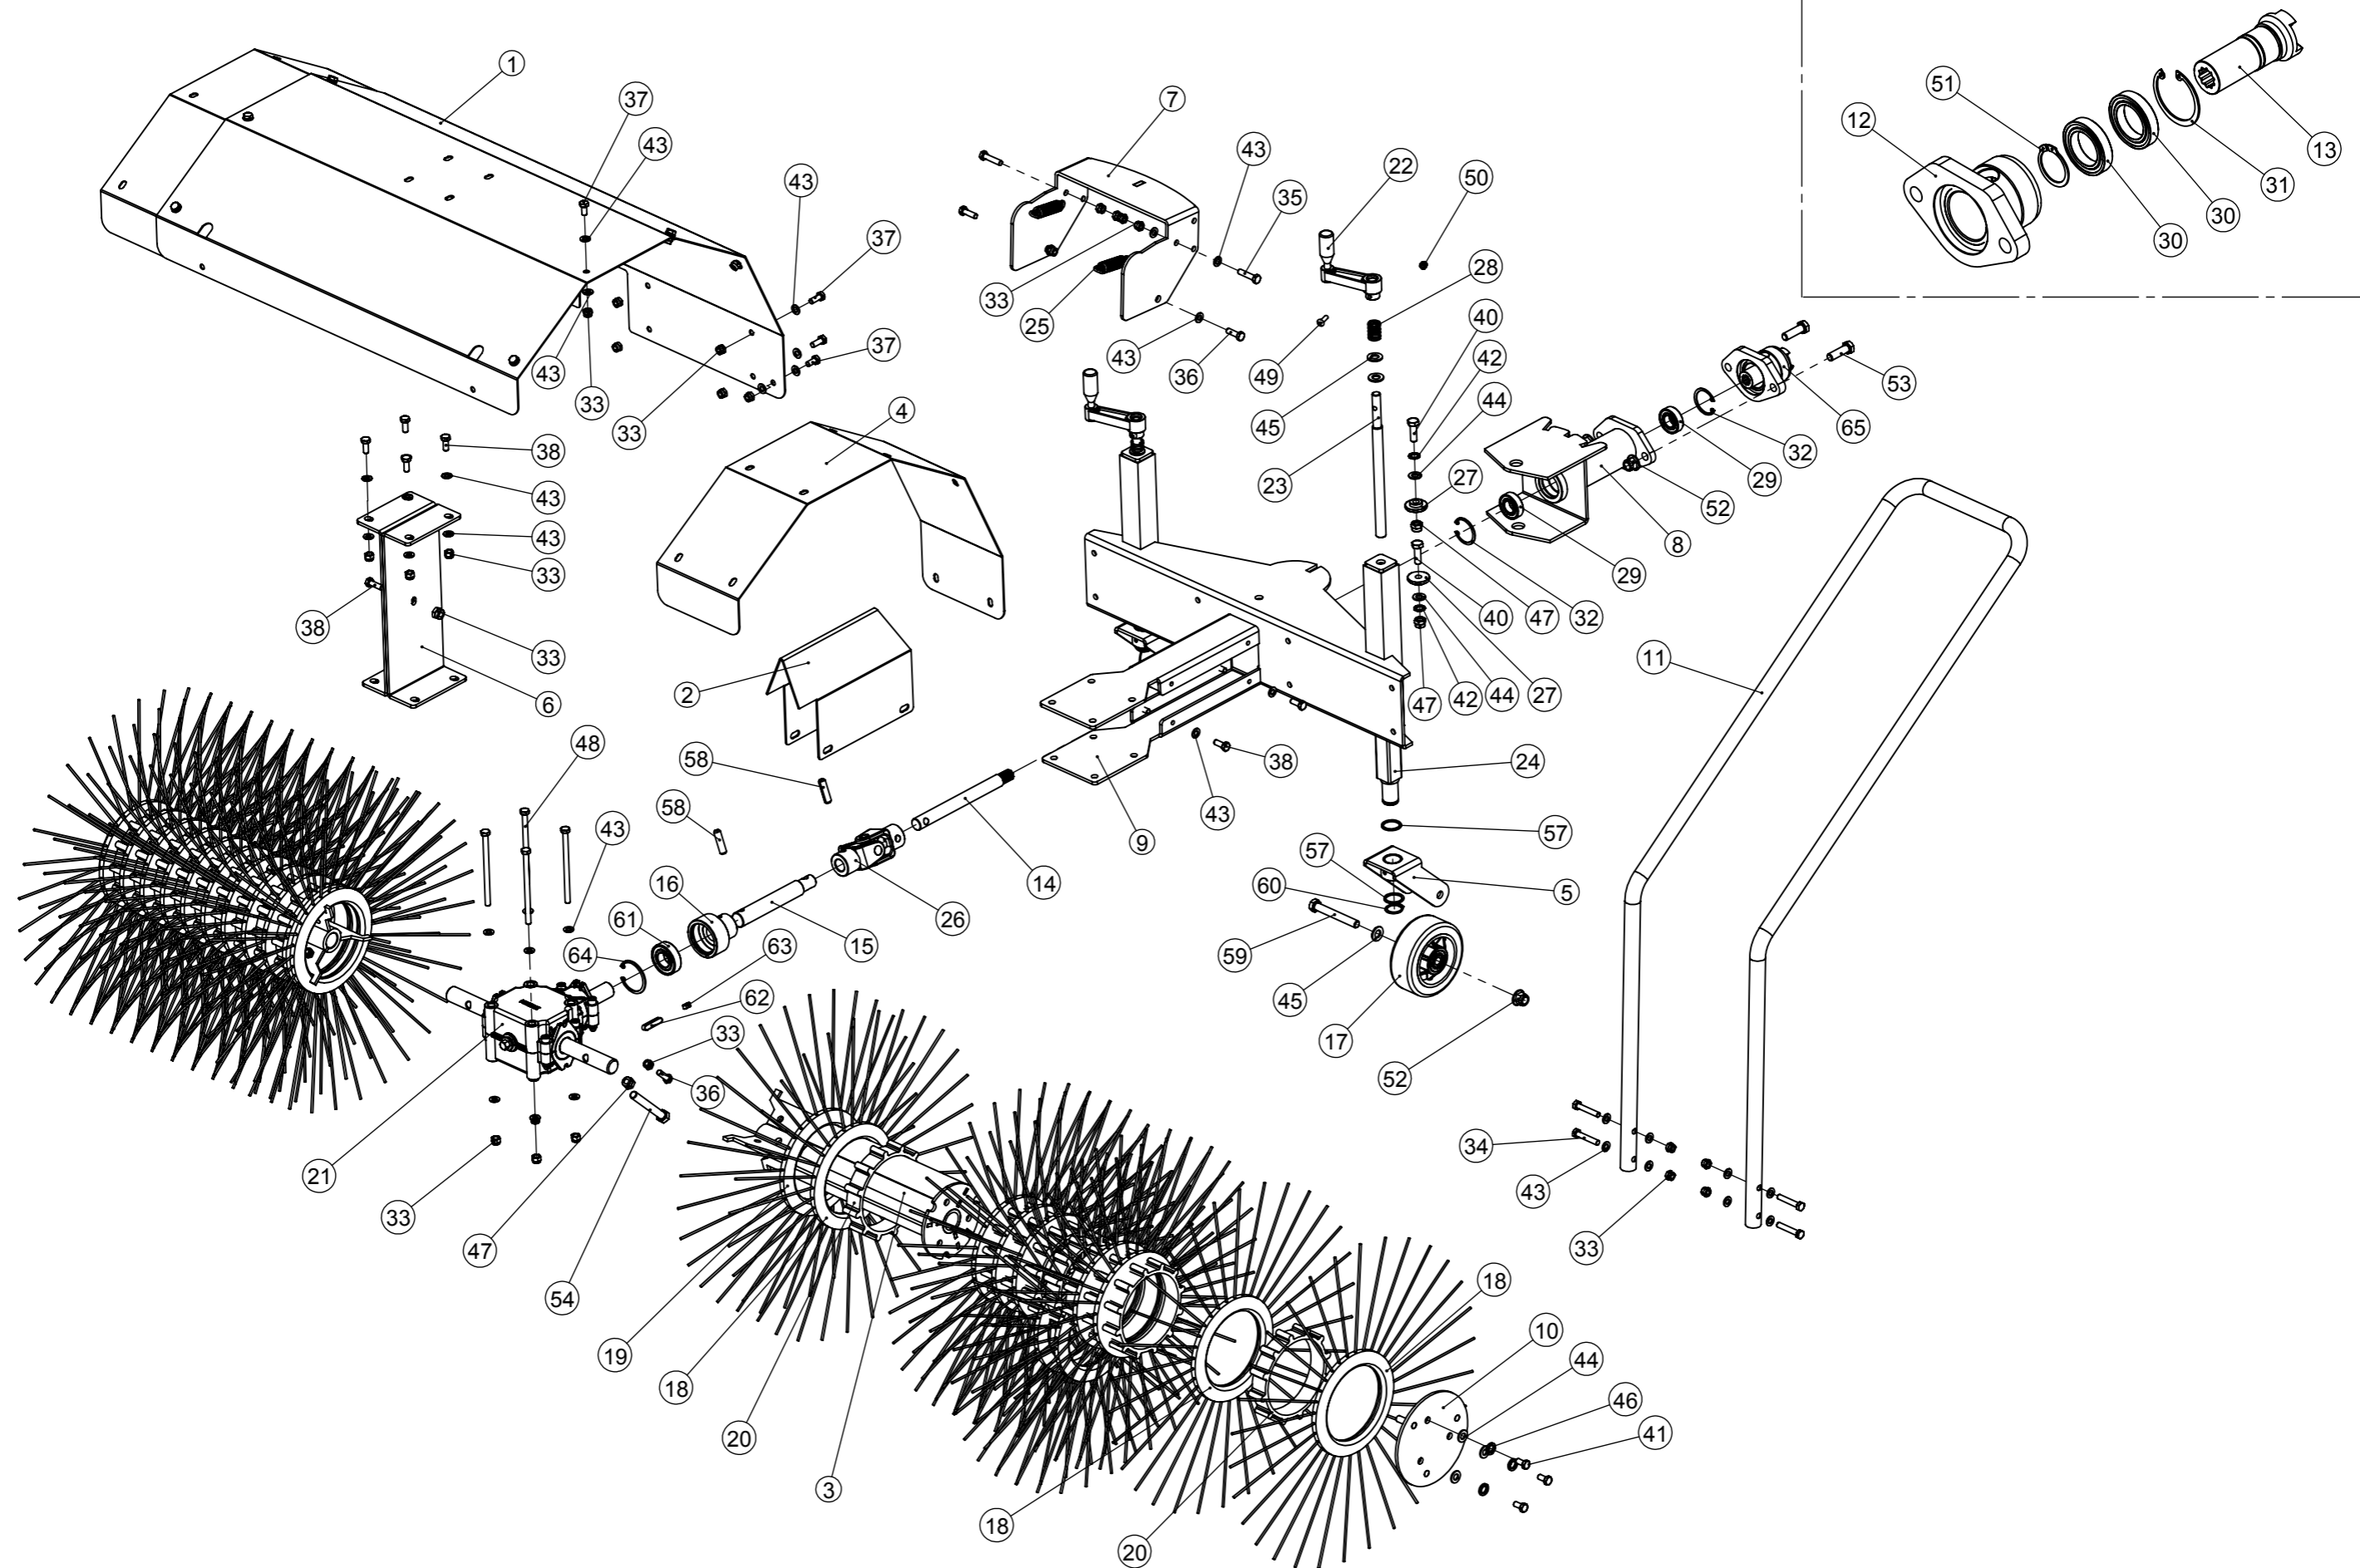

Model:

Fejekost 100 cm / Sweeper 100 cm

Part Number: 90061187

Year: 2019

POS	QTY	PARTNUMBER	BESKRIVELSE	DESCRIPTION
1	1	444494	SKÆRM	COVER
2	1	444495	SKRÅSKILLER	PROTECT COVER
3	2	444496	BØRSTERØR	BRUSH SHAFT
4	2	444497	SIDESKRÆM	EXTEND COVER
5	2	444498	HJUL BESLAG	WHEEL BRACKET
6	2	444499	HOLDER FOR SKÆRM	COVER SUPPORT
7	1	444500	KONSOL STYR	TURN FORK
8	1	444501	GEARHUS	TURN LIMIT
9	1	444502	CHASSIS	TURN BRACKET
10	2	444503	ENDEPLADE	BRUSH FIXED PLATE
11	1	444504	STYR	TURN HANDLE
12	1	444491	FORBINDER	INNER QUICK CONNECTOR
13	1	90061192	ADAPTER 50MM->60MM	ADAPTER
14	1	444505	AKSEL	SHAFT 1
15	1	444506	AKSEL	SHAFT 2
16	1	444507	KUGLELEJE	ONE WAY BEARING BUSH
17	2	444508	HJUL	"5" WHEEL"
18	20	444509	VEJFEJERING LIGE	STRAIGHT BRUSH 550
19	2	444510	VEJFEJERING VINKLET	ANGLE BRUSH 550
20	16	444511	AFSTANDSRING	BRUSH BUSH
21	1	444512	GEARBOX KOST	PRO 960 SWEEP GEAR BOX
22	2	444513	HÅNDTAG	HEIGHT ADJUST HANDLE
23	2	444514	HJULSPINNEL	SCREW BAR
24	2	444515	INDVENDIG RØR	INNER TUBE
25	2	444516	FJEDER	SPRING
26	1	444517	KARDANLED	PRO 960 GIMBAL
27	2	414892	SKIVE FOR SVING	WASHER
28	2	426622	FJEDER	SPRING
29	2	442907	KUGLELEJE	BEARING 6004-2RS
30	2	444518	KUGLELEJE 61906-2RS	BEARING 61906-2RS
31	1	444519	LÅSERING	CIRCLIP 47
32	2	444520	LÅSERING	CIRCLIP 42
33	37	90100692	LÅSEMØTRIK M8	LOCKING NUT M8
34	4	426637	BOLT M8X45	BOLT M8X45
35	2	437447	BOLT M8X35	BOLT M8X35
36	4	90102744	SÆTBOLT 8.8 M8X25	SET BOLT M8X25
37	14	90102741	SÆTBOLT 8.8 M8X16	SET BOLT M8X16
38	13	438978	BOLT M8X20	BOLT M8X20
39		437450	BOLT M8X30	BOLT M8X30
40	2	442928	BOLT M10X30 M10X30	HEXAGON BOLT M10X30
41	6	444521	BOLT M10X65	BOLT M10X65
42	2	11GB/T862110	TANDSKIVE M10	WASHER M10
43	63	439089	SKIVE M8	WASHER 8
44	8	90102311	PLANSKIVE M10	FACE PLATE M10
45	4	90102312	PLANSKIVE M12	FACE PLATE M12
46	6	438945	FJEDERSKIVE 10	SPRING WASHER 10
47	4	444522	MØTRIK M10	NUT M10
48	4	442915	BOLT M8X130	BOLT M8X130
49	2	437454	BOLT M6X30	BOLT M6X30
50	2	438936	HÆTTEMØTRIK M6	CAP NUT M6