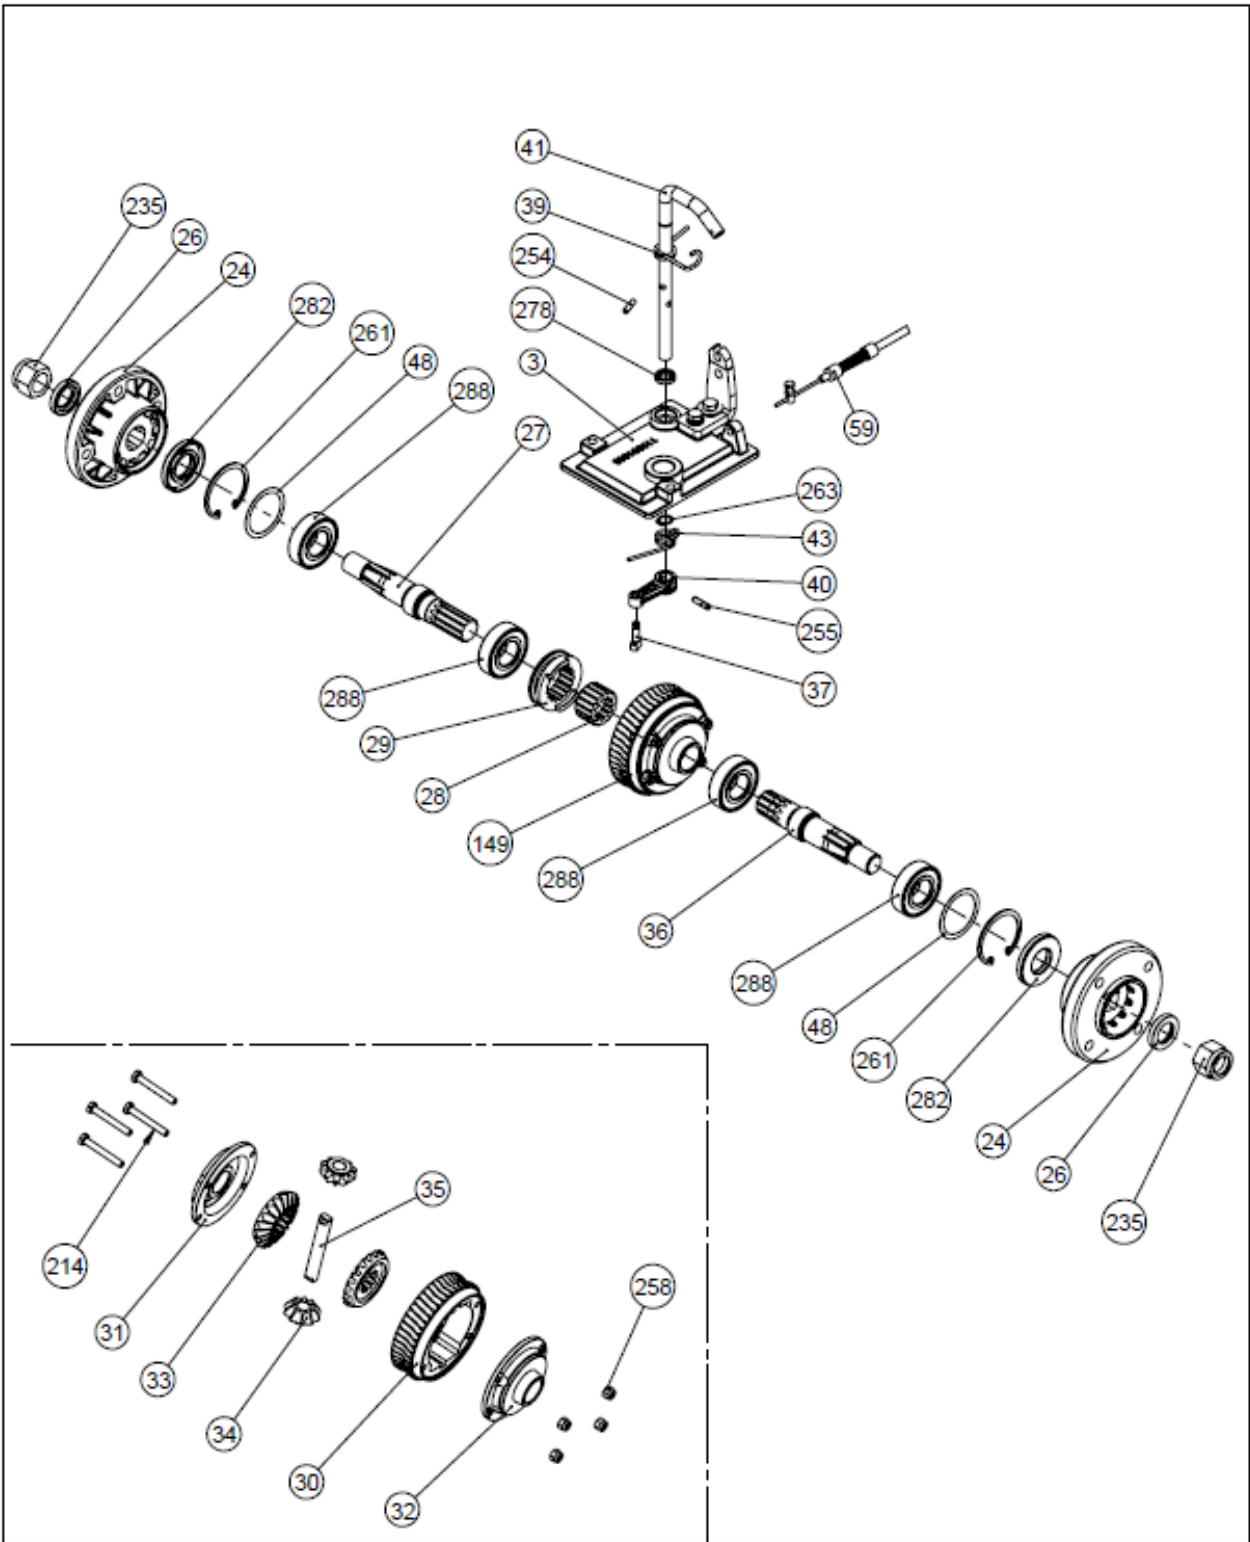

Model: Pro Trac 1350 BE

Part Number: 90061184

Year: 2019

POS	QTY	PARTNUMBER	BESKRIVELSE	DESCRIPTION
1	1	442160	GEARHUS	GEAR BOX SHELL
2	1	442161	GEARHUS FRONT	FRONT SHELL
3	1	442162	GEARHUS TOP	UPPER SHELL
4	1	442163	AKSEL	SHAFT I
5	1	442164	AKSEL	SHAFT II
6	1	442165	TANDHJUL	GEAR III
7	1	442166	TANDHJUL	GEAR II
8	1	442167	AKSEL	WORM SHAFT
9	1	442168	TANDHJUL	DOUBLE GEAR
10	1	442169	TANDHJUL	CONSTANT MESH GEAR
11	1	442170	GEARARM	FRONT & REVERSE FORK
12	1	442171	TAP FOR GEARARM	FORK BLOCK
13	1	442172	ARM	PTO FORK
14	1	442173	STANG PTO	PTO FORK SHAFT
15	1	442174	TANDHJUL PTO	PTO CONNECTOR
16	1	442175	ARM	GEAR FORK
17	1	442176	GEARSTANG	GEAR FORK SHAFT
18	1	442177	TANDHJUL FOR BAKGEAR	REVERSE GEAR 14
19	2	442178	BØS	REVERSE GEAR BUSH
20	1	442179	AKSEL FOR BAKGEAR	REVERSE GEAR SHAFT
21	1	442180	HOLDER FOR BAKGEARS AKSEL	REVERSE GEAR FIXER
22	1	442181	SKIFTEARM	PTO FORK SHAFT LINKER
23	1	442182	BESLAG FOR KOBLINGSKABEL	CLUTCH CABLE BRACKET
24	2	442183	NAVHOLDER FOR TANDHJUL	WHEEL HUB
26	2	442185	SKIVE	HUB WASHER
27	1	442186	AKSEL VENSTRE	LEFT SHAFT
28	1	442187	BØS	SHAFT BUSH
29	1	442188	TANDHJUL	DIFFERENTIAL COMBINATOR
30	1	442189	TANDHJUL	WORM GEAR 49
31	1	442190	SKÅL VENSTRE	DIFFERENTIAL LEFT COVER
32	1	442191	SKÅL HØJRE	DIFFERENTIAL RIGHT COVER
33	2	442192	TANDHJUL	PLANETARY GEAR 20
34	2	442193	TANDHJUL	PLANETARY GEAR 10
35	1	442194	AKSEL	DIFFERENTIAL GEAR SHAFT
36	1	442195	AKSEL HØJRE	RIGHT SHAFT
37	2	442196	SKIFTEARM	DIFFERENTIAL BLOCK
38	1	442197	FJEDER	COMBINATOR SPRING
39	1	422401	FJEDER	SPRING
40	1	422407	ARM	LEVER
41	1	422399	STANG	ROD
42	2	422355	HOLDER	HOLDER
43	1	422406	FJEDER	SPRING
44	1	442198	FLANGE FOR PTO	PTO FLANGE
45	1	442199	SKIVE 25X34X1	WASHER 25X34X1
46	2	442200	SKIVE 25X34X0,5	WASHER 25X34X0.5
47	2	442201	SKIVE	FORK WASHER
48	4	442202	SKIVE	BEARING WASHER
49	1	442203	BØS	BEARING BUSH
50	1	442204	STANG	GEAR BAR