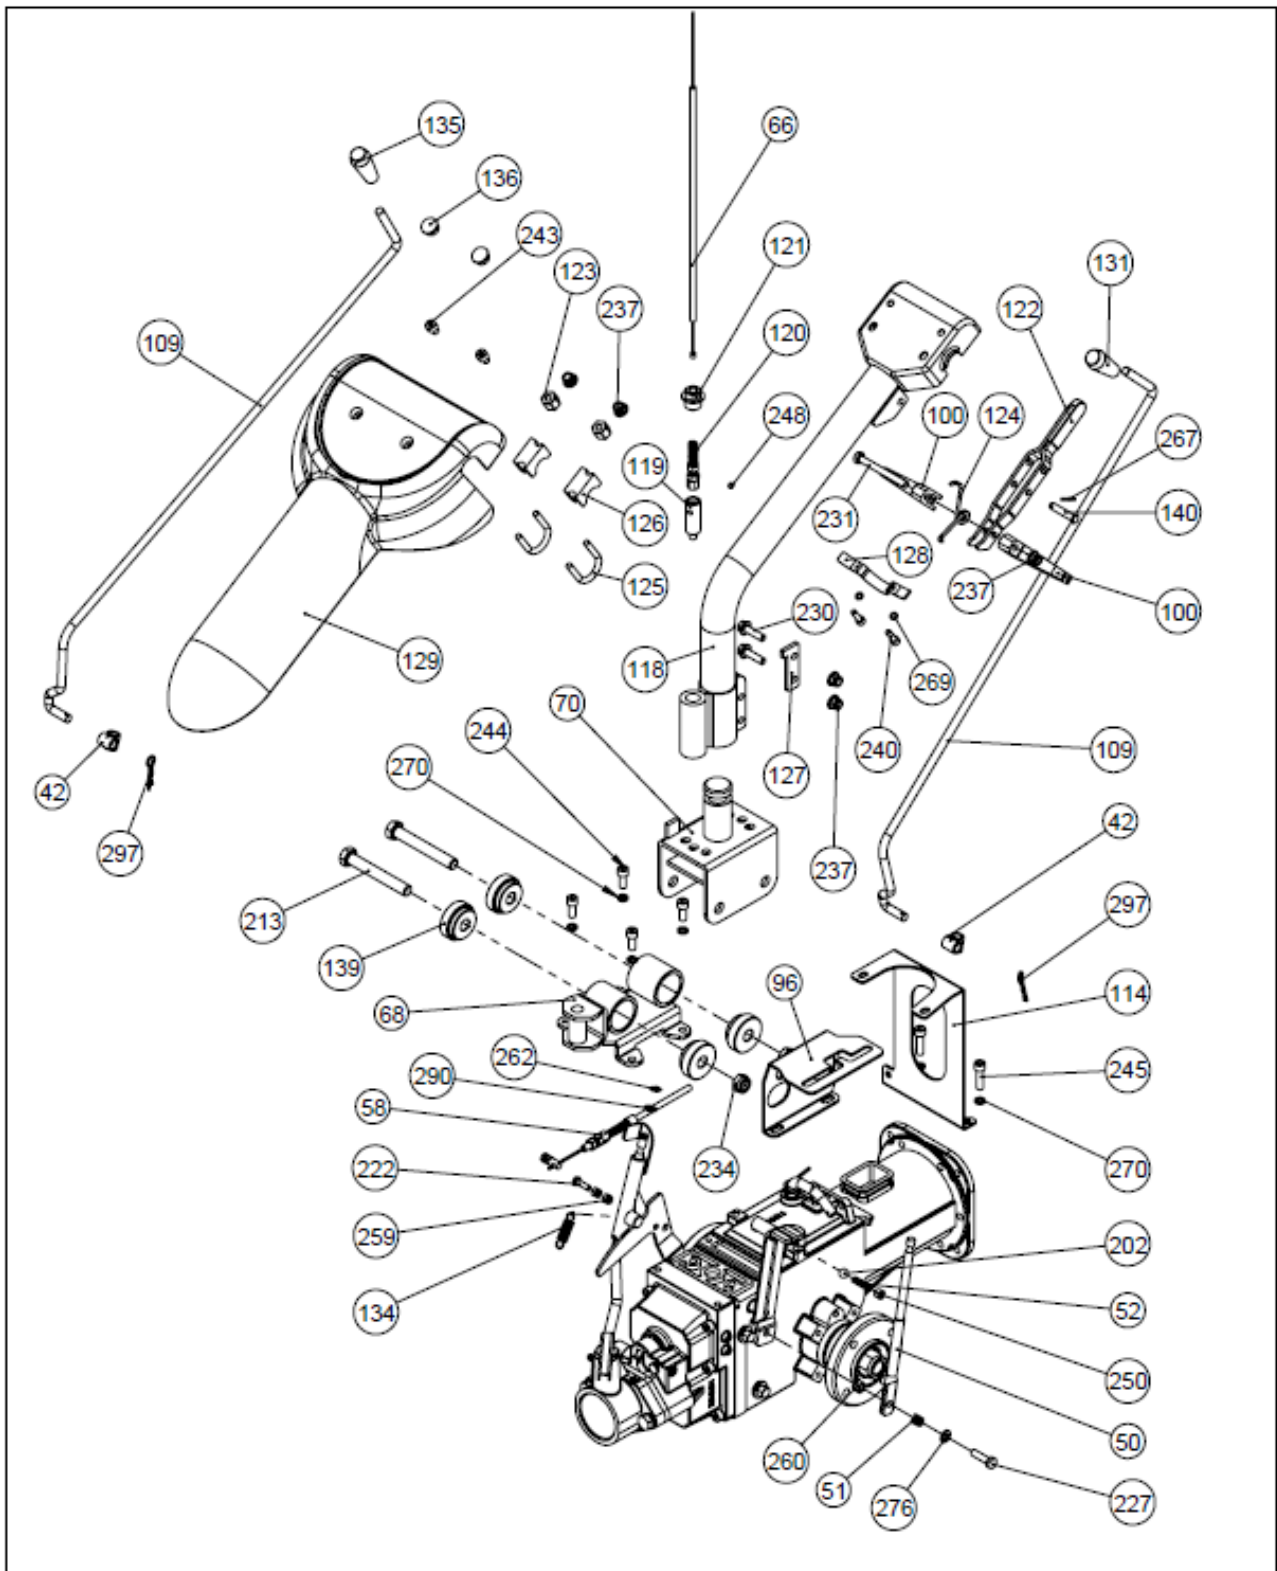

Model: Pro Trac 1350 BE

Part Number: 90061184

Year: 2019

POS	QTY	PARTNUMBER	BESKRIVELSE	DESCRIPTION
1	1	442160	GEARHUS	GEAR BOX SHELL
2	1	442161	GEARHUS FRONT	FRONT SHELL
3	1	442162	GEARHUS TOP	UPPER SHELL
4	1	442163	AKSEL	SHAFT I
5	1	442164	AKSEL	SHAFT II
6	1	442165	TANDHJUL	GEAR III
7	1	442166	TANDHJUL	GEAR II
8	1	442167	AKSEL	WORM SHAFT
9	1	442168	TANDHJUL	DOUBLE GEAR
10	1	442169	TANDHJUL	CONSTANT MESH GEAR
11	1	442170	GEARARM	FRONT & REVERSE FORK
12	1	442171	TAP FOR GEARARM	FORK BLOCK
13	1	442172	ARM	PTO FORK
14	1	442173	STANG PTO	PTO FORK SHAFT
15	1	442174	TANDHJUL PTO	PTO CONNECTOR
16	1	442175	ARM	GEAR FORK
17	1	442176	GEARSTANG	GEAR FORK SHAFT
18	1	442177	TANDHJUL FOR BAKGEAR	REVERSE GEAR 14
19	2	442178	BØS	REVERSE GEAR BUSH
20	1	442179	AKSEL FOR BAKGEAR	REVERSE GEAR SHAFT
21	1	442180	HOLDER FOR BAKGEARS AKSEL	REVERSE GEAR FIXER
22	1	442181	SKIFTEARM	PTO FORK SHAFT LINKER
23	1	442182	BESLAG FOR KOBLINGSKABEL	CLUTCH CABLE BRACKET
24	2	442183	NAVHOLDER FOR TANDHJUL	WHEEL HUB
26	2	442185	SKIVE	HUB WASHER
27	1	442186	AKSEL VENSTRE	LEFT SHAFT
28	1	442187	BØS	SHAFT BUSH
29	1	442188	TANDHJUL	DIFFERENTIAL COMBINATOR
30	1	442189	TANDHJUL	WORM GEAR 49
31	1	442190	SKÅL VENSTRE	DIFFERENTIAL LEFT COVER
32	1	442191	SKÅL HØJRE	DIFFERENTIAL RIGHT COVER
33	2	442192	TANDHJUL	PLANETARY GEAR 20
34	2	442193	TANDHJUL	PLANETARY GEAR 10
35	1	442194	AKSEL	DIFFERENTIAL GEAR SHAFT
36	1	442195	AKSEL HØJRE	RIGHT SHAFT
37	2	442196	SKIFTEARM	DIFFERENTIAL BLOCK
38	1	442197	FJEDER	COMBINATOR SPRING
39	1	422401	FJEDER	SPRING
40	1	422407	ARM	LEVER
41	1	422399	STANG	ROD
42	2	422355	HOLDER	HOLDER
43	1	422406	FJEDER	SPRING
44	1	442198	FLANGE FOR PTO	PTO FLANGE
45	1	442199	SKIVE 25X34X1	WASHER 25X34X1
46	2	442200	SKIVE 25X34X0,5	WASHER 25X34X0.5
47	2	442201	SKIVE	FORK WASHER
48	4	442202	SKIVE	BEARING WASHER
49	1	442203	BØS	BEARING BUSH
50	1	442204	STANG	GEAR BAR