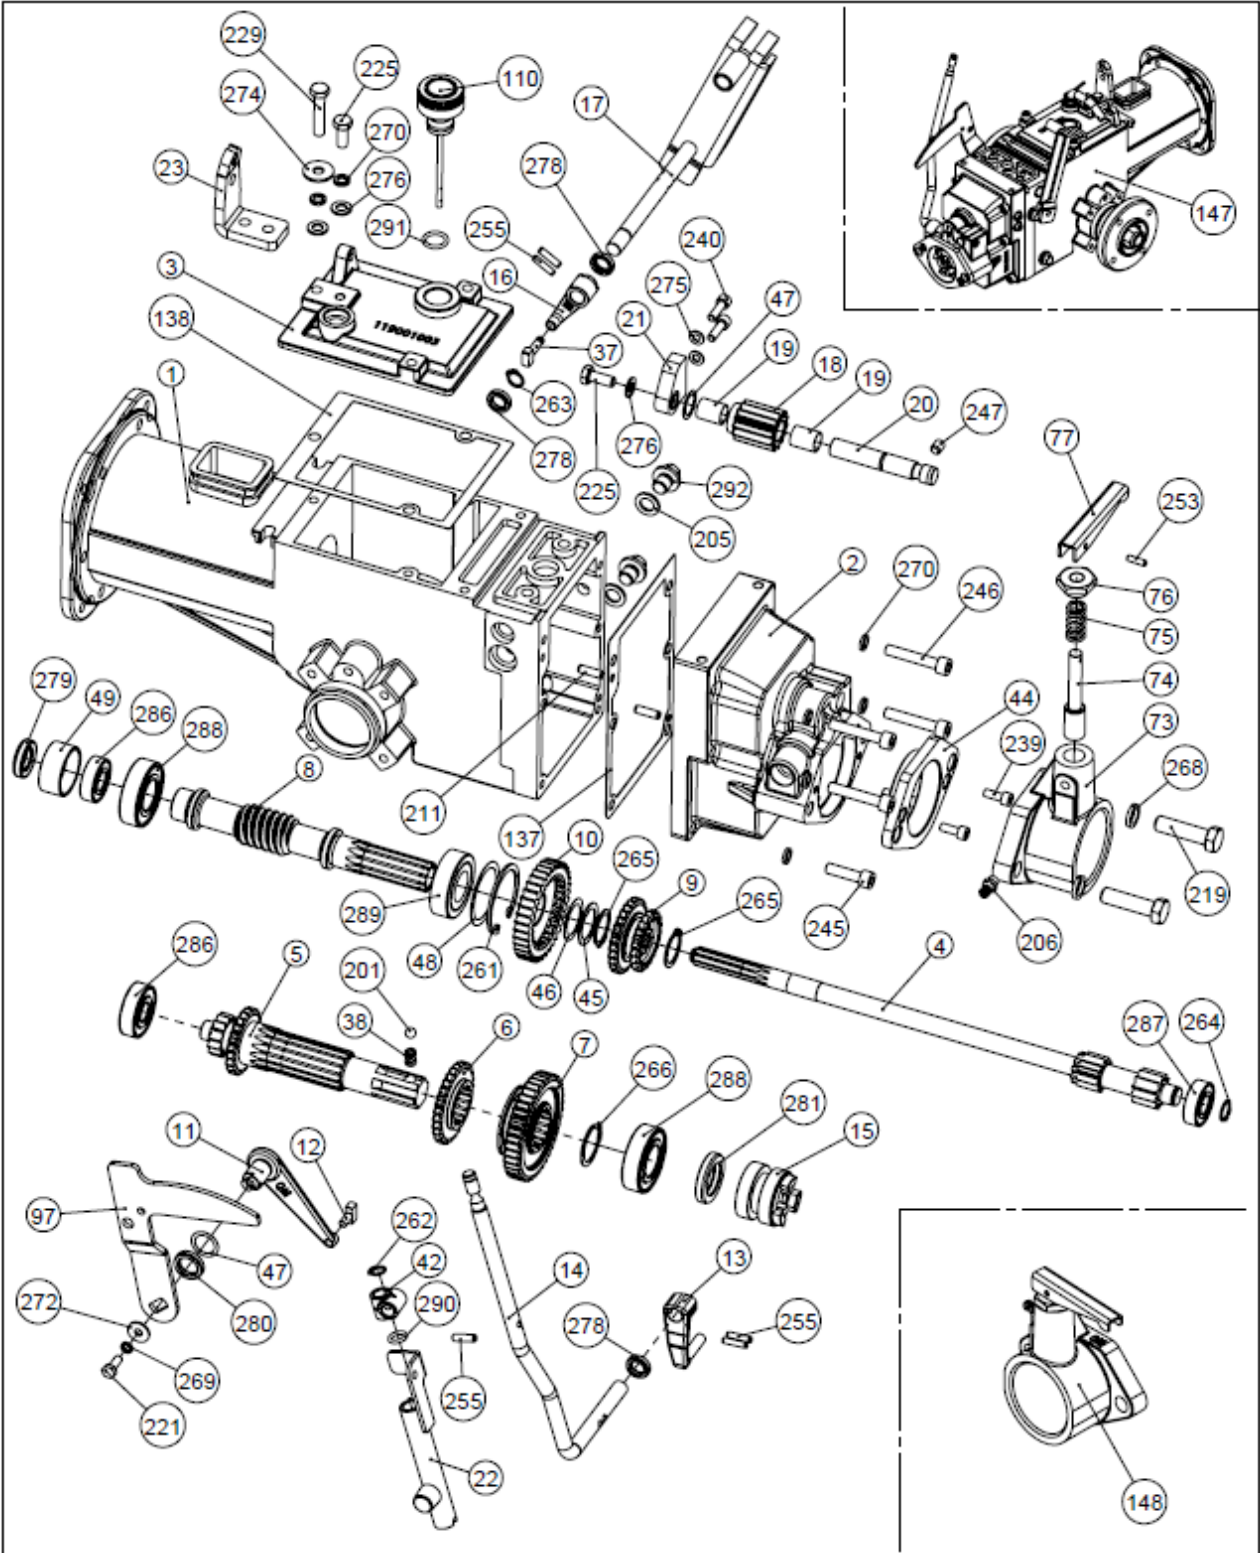

Model: Pro Trac 1350 BE

Part Number: 90061184

Year: 2019

POS	QTY	PARTNUMBER	BESKRIVELSE	DESCRIPTION
1	1	442160	GEARHUS	GEAR BOX SHELL
2	1	442161	GEARHUS FRONT	FRONT SHELL
3	1	442162	GEARHUS TOP	UPPER SHELL
4	1	442163	AKSEL	SHAFT I
5	1	442164	AKSEL	SHAFT II
6	1	442165	TANDHJUL	GEAR III
7	1	442166	TANDHJUL	GEAR II
8	1	442167	AKSEL	WORM SHAFT
9	1	442168	TANDHJUL	DOUBLE GEAR
10	1	442169	TANDHJUL	CONSTANT MESH GEAR
11	1	442170	GEARARM	FRONT & REVERSE FORK
12	1	442171	TAP FOR GEARARM	FORK BLOCK
13	1	442172	ARM	PTO FORK
14	1	442173	STANG PTO	PTO FORK SHAFT
15	1	442174	TANDHJUL PTO	PTO CONNECTOR
16	1	442175	ARM	GEAR FORK
17	1	442176	GEARSTANG	GEAR FORK SHAFT
18	1	442177	TANDHJUL FOR BAKGEAR	REVERSE GEAR 14
19	2	442178	BØS	REVERSE GEAR BUSH
20	1	442179	AKSEL FOR BAKGEAR	REVERSE GEAR SHAFT
21	1	442180	HOLDER FOR BAKGEARS AKSEL	REVERSE GEAR FIXER
22	1	442181	SKIFTEARM	PTO FORK SHAFT LINKER
23	1	442182	BESLAG FOR KOBLINGSKABEL	CLUTCH CABLE BRACKET
24	2	442183	NAVHOLDER FOR TANDHJUL	WHEEL HUB
26	2	442185	SKIVE	HUB WASHER
27	1	442186	AKSEL VENSTRE	LEFT SHAFT
28	1	442187	BØS	SHAFT BUSH
29	1	442188	TANDHJUL	DIFFERENTIAL COMBINATOR
30	1	442189	TANDHJUL	WORM GEAR 49
31	1	442190	SKÅL VENSTRE	DIFFERENTIAL LEFT COVER
32	1	442191	SKÅL HØJRE	DIFFERENTIAL RIGHT COVER
33	2	442192	TANDHJUL	PLANETARY GEAR 20
34	2	442193	TANDHJUL	PLANETARY GEAR 10
35	1	442194	AKSEL	DIFFERENTIAL GEAR SHAFT
36	1	442195	AKSEL HØJRE	RIGHT SHAFT
37	2	442196	SKIFTEARM	DIFFERENTIAL BLOCK
38	1	442197	FJEDER	COMBINATOR SPRING
39	1	422401	FJEDER	SPRING
40	1	422407	ARM	LEVER
41	1	422399	STANG	ROD
42	2	422355	HOLDER	HOLDER
43	1	422406	FJEDER	SPRING
44	1	442198	FLANGE FOR PTO	PTO FLANGE
45	1	442199	SKIVE 25X34X1	WASHER 25X34X1
46	2	442200	SKIVE 25X34X0,5	WASHER 25X34X0.5
47	2	442201	SKIVE	FORK WASHER
48	4	442202	SKIVE	BEARING WASHER
49	1	442203	BØS	BEARING BUSH
50	1	442204	STANG	GEAR BAR