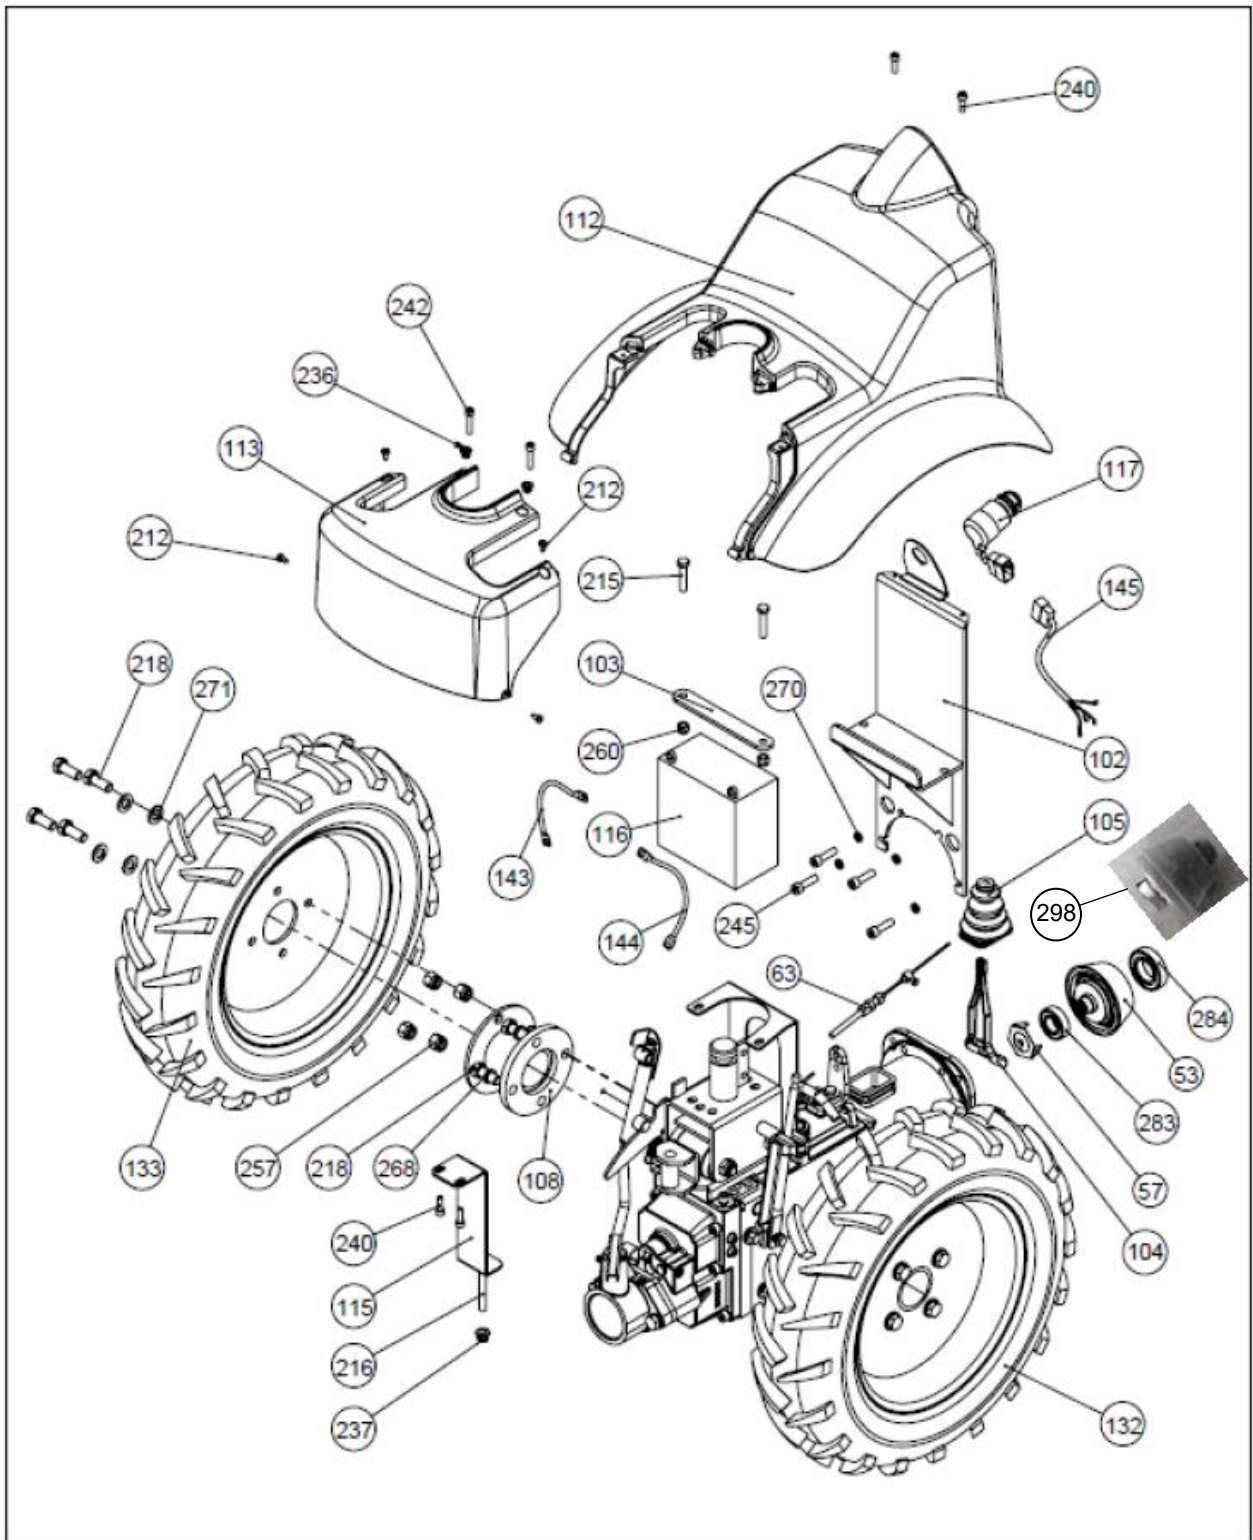

Model: Pro Trac 1350 BE

Part Number: 90061184

Year: 2019

POS	QTY	PARTNUMBER	BESKRIVELSE	DESCRIPTION
1	1	442160	GEARHUS	GEAR BOX SHELL
2	1	442161	GEARHUS FRONT	FRONT SHELL
3	1	442162	GEARHUS TOP	UPPER SHELL
4	1	442163	AKSEL	SHAFT I
5	1	442164	AKSEL	SHAFT II
6	1	442165	TANDHJUL	GEAR III
7	1	442166	TANDHJUL	GEAR II
8	1	442167	AKSEL	WORM SHAFT
9	1	442168	TANDHJUL	DOUBLE GEAR
10	1	442169	TANDHJUL	CONSTANT MESH GEAR
11	1	442170	GEARARM	FRONT & REVERSE FORK
12	1	442171	TAP FOR GEARARM	FORK BLOCK
13	1	442172	ARM	PTO FORK
14	1	442173	STANG PTO	PTO FORK SHAFT
15	1	442174	TANDHJUL PTO	PTO CONNECTOR
16	1	442175	ARM	GEAR FORK
17	1	442176	GEARSTANG	GEAR FORK SHAFT
18	1	442177	TANDHJUL FOR BAKGEAR	REVERSE GEAR 14
19	2	442178	BØS	REVERSE GEAR BUSH
20	1	442179	AKSEL FOR BAKGEAR	REVERSE GEAR SHAFT
21	1	442180	HOLDER FOR BAKGEARS AKSEL	REVERSE GEAR FIXER
22	1	442181	SKIFTEARM	PTO FORK SHAFT LINKER
23	1	442182	BESLAG FOR KOBLINGSKABEL	CLUTCH CABLE BRACKET
24	2	442183	NAVHOLDER FOR TANDHJUL	WHEEL HUB
26	2	442185	SKIVE	HUB WASHER
27	1	442186	AKSEL VENSTRE	LEFT SHAFT
28	1	442187	BØS	SHAFT BUSH
29	1	442188	TANDHJUL	DIFFERENTIAL COMBINATOR
30	1	442189	TANDHJUL	WORM GEAR 49
31	1	442190	SKÅL VENSTRE	DIFFERENTIAL LEFT COVER
32	1	442191	SKÅL HØJRE	DIFFERENTIAL RIGHT COVER
33	2	442192	TANDHJUL	PLANETARY GEAR 20
34	2	442193	TANDHJUL	PLANETARY GEAR 10
35	1	442194	AKSEL	DIFFERENTIAL GEAR SHAFT
36	1	442195	AKSEL HØJRE	RIGHT SHAFT
37	2	442196	SKIFTEARM	DIFFERENTIAL BLOCK
38	1	442197	FJEDER	COMBINATOR SPRING
39	1	422401	FJEDER	SPRING
40	1	422407	ARM	LEVER
41	1	422399	STANG	ROD
42	2	422355	HOLDER	HOLDER
43	1	422406	FJEDER	SPRING
44	1	442198	FLANGE FOR PTO	PTO FLANGE
45	1	442199	SKIVE 25X34X1	WASHER 25X34X1
46	2	442200	SKIVE 25X34X0,5	WASHER 25X34X0.5
47	2	442201	SKIVE	FORK WASHER
48	4	442202	SKIVE	BEARING WASHER
49	1	442203	BØS	BEARING BUSH
50	1	442204	STANG	GEAR BAR