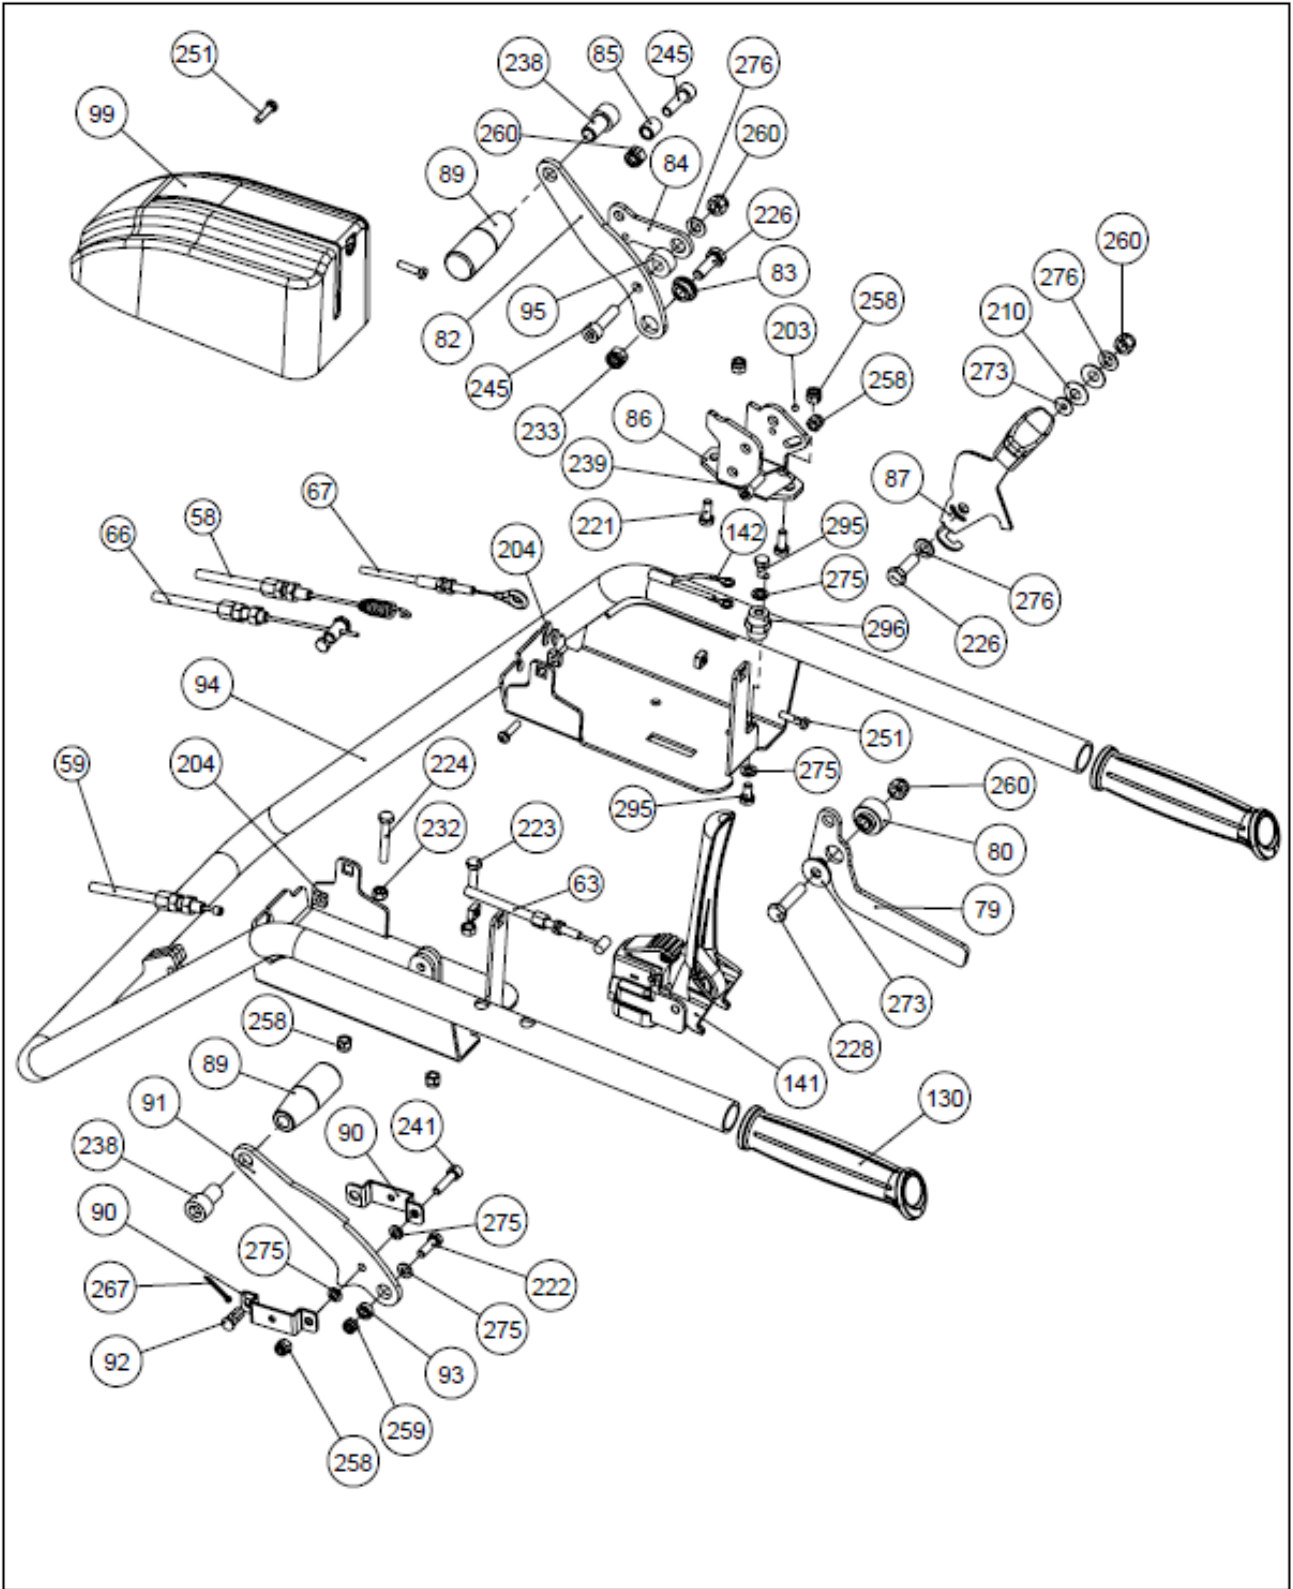

Model: Pro Trac 1350 BE

Part Number: 90061184

Year: 2019

POS	QTY	PARTNUMBER	BESKRIVELSE	DESCRIPTION
1	1	442160	GEARHUS	GEAR BOX SHELL
2	1	442161	GEARHUS FRONT	FRONT SHELL
3	1	442162	GEARHUS TOP	UPPER SHELL
4	1	442163	AKSEL	SHAFT I
5	1	442164	AKSEL	SHAFT II
6	1	442165	TANDHJUL	GEAR III
7	1	442166	TANDHJUL	GEAR II
8	1	442167	AKSEL	WORM SHAFT
9	1	442168	TANDHJUL	DOUBLE GEAR
10	1	442169	TANDHJUL	CONSTANT MESH GEAR
11	1	442170	GEARARM	FRONT & REVERSE FORK
12	1	442171	TAP FOR GEARARM	FORK BLOCK
13	1	442172	ARM	PTO FORK
14	1	442173	STANG PTO	PTO FORK SHAFT
15	1	442174	TANDHJUL PTO	PTO CONNECTOR
16	1	442175	ARM	GEAR FORK
17	1	442176	GEARSTANG	GEAR FORK SHAFT
18	1	442177	TANDHJUL FOR BAKGEAR	REVERSE GEAR 14
19	2	442178	BØS	REVERSE GEAR BUSH
20	1	442179	AKSEL FOR BAKGEAR	REVERSE GEAR SHAFT
21	1	442180	HOLDER FOR BAKGEARS AKSEL	REVERSE GEAR FIXER
22	1	442181	SKIFTEARM	PTO FORK SHAFT LINKER
23	1	442182	BESLAG FOR KOBLINGSKABEL	CLUTCH CABLE BRACKET
24	2	442183	NAVHOLDER FOR TANDHJUL	WHEEL HUB
26	2	442185	SKIVE	HUB WASHER
27	1	442186	AKSEL VENSTRE	LEFT SHAFT
28	1	442187	BØS	SHAFT BUSH
29	1	442188	TANDHJUL	DIFFERENTIAL COMBINATOR
30	1	442189	TANDHJUL	WORM GEAR 49
31	1	442190	SKÅL VENSTRE	DIFFERENTIAL LEFT COVER
32	1	442191	SKÅL HØJRE	DIFFERENTIAL RIGHT COVER
33	2	442192	TANDHJUL	PLANETARY GEAR 20
34	2	442193	TANDHJUL	PLANETARY GEAR 10
35	1	442194	AKSEL	DIFFERENTIAL GEAR SHAFT
36	1	442195	AKSEL HØJRE	RIGHT SHAFT
37	2	442196	SKIFTEARM	DIFFERENTIAL BLOCK
38	1	442197	FJEDER	COMBINATOR SPRING
39	1	422401	FJEDER	SPRING
40	1	422407	ARM	LEVER
41	1	422399	STANG	ROD
42	2	422355	HOLDER	HOLDER
43	1	422406	FJEDER	SPRING
44	1	442198	FLANGE FOR PTO	PTO FLANGE
45	1	442199	SKIVE 25X34X1	WASHER 25X34X1
46	2	442200	SKIVE 25X34X0,5	WASHER 25X34X0.5
47	2	442201	SKIVE	FORK WASHER
48	4	442202	SKIVE	BEARING WASHER
49	1	442203	BØS	BEARING BUSH
50	1	442204	STANG	GEAR BAR