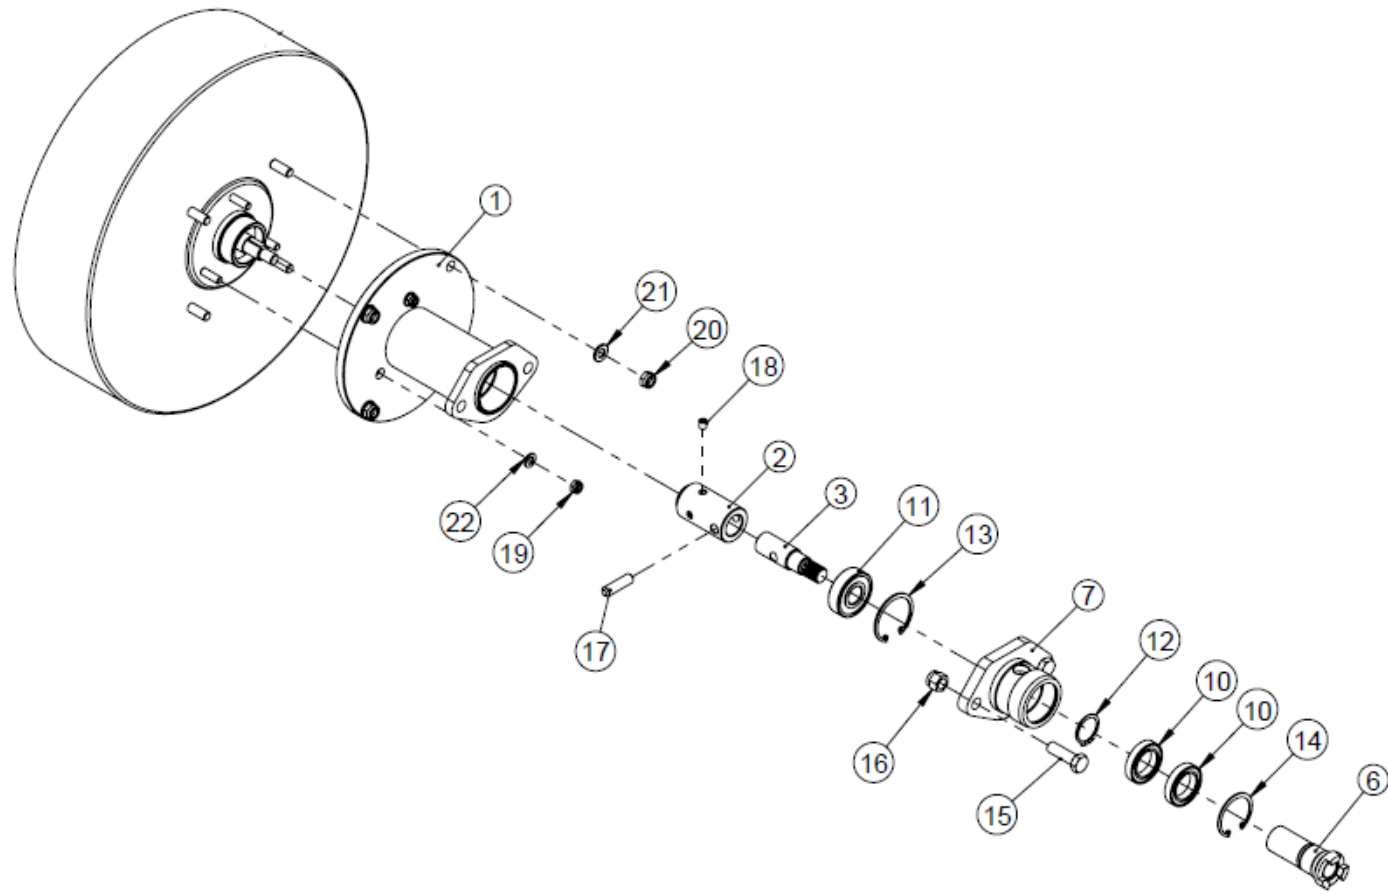

Illustration E

Snow thrower

Illustration F

Snow thrower

Illustration G

Snow thrower

POS	QTY	PARTNUMBER	BESKRIVELSE	DESCRIPTION
A-1	1	451926	SNEGLESÆT	AUGER SET
A-2	8	451927	BOLT M8X16	BOLT GB?T 5789-1986 M8X16
A-3	1	451928	CHASSIS	CHASIS SET
A-4	1	451929	SNESKOVL	SHOVEL SET
A-5	1	451930	UDKASTERTÅRN	CHUTE SET
A-6	2	451931	HJUL	WHEEL SET
A-7	8	451932	SKIVE 8X42X2	WASHER 8
A-8	12	451933	MØTRIK M8	NUT M8
A-9	4	451934	SKIVE 8X16X1.6	WASHER 8
A-15	1	451940	LEJE 6204-2RS	BEARING 6204-2RS
A-16	1	451941	TÆTNING 25X47X7	SEAL 25×47×7
A-17	2	451942	BOLT M8X35	BOLT M8×35
A-18	1	451943	FORBINDER	WORM GEARBOX CONNECTOR
A-19	1	451944	NØGLE	KEY 6×6×18
A-20	2	451945	BOLT M8X25	BOLT M8×25
A-21	2	451946	BOLT M8X20	BOLT M8×20
A-22	2	451947	BESLAG	SUPPORT
A-23	1	451948	STANG	ROCKER SET
A-24	1	451949	BESLAG STANG	ROCKER BRACKET SET
B-1	9	451950	BOLT M8X16	BOLT M8X16
B-2	1	451951	HOLDER SNESKOVL	SHOVEL BRACKET SET
B-3	1	451952	JUSTERINGSSÆT	ADJUSTOR SET
B-4	9	451953	SKIVE 8X16X1.6	WASHER 8X16X1.6
B-5	9	451954	MØTRIK M8	NUT M8
B-6	1	451955	CHASSIS	CHASIS WELDING
B-7	1	451956	BUNDSTYKKE	BLADE BOARD
C-1	1	451957	BLÆSERHJUL	FAN SET
C-2	1	451958	MØTRIK M8	NUT M8
C-3	2	451959	SKIVE M8	WASHER 8
C-4	1	451960	BOLT M8X50	BOLT M8×50
C-5	1	451961	GEARBOX	WORM GEARBOX
C-6	1	451962	STIFT B8X7X80	PIN B8×7×80
C-7	3	451963	SNEGLSÆT HØJRE	RIGHT AUGER SET
C-8	1	451964	AKSEL	AUGER SHAFT
C-9	3	451965	SNEGLSÆT VENSTRE	LEFT AUGER SET
C-10	12	451966	AKSEL BØS	AUGER SHAFT BUSH
C-11	8	451967	BØS	AUGER SHAFT BUSH(100)
C-12	2	451968	AKSEL SUPPORT	AUGER SHAFT SUPPORTOR
C-13	2	451969	BØS AKSEL SUPPORT	AUGER SHAFT SUPPORTOR BUSH
C-14	6	451970	STIFT 8X45	PIN 8×45
C-15	6	451971	STIFT	PIN
D-1	1	451972	VENSTRE GEARBOX HUS	LEFT WORM GEARBOX SHELL
D-2	1	451973	OLIE STUDS M10X1	OIL CUP M10X1
D-3	2	451974	STIFT 6X14	PIN 6X14
D-4	1	451975	BAGCOVER	BACK COVER
D-5	2	451976	LEJE 6008-2RS	BEARING 6008-2RS
D-6	1	451977	SNEKKEAKSEL	WORM SHAFT
D-7	1	451978	SNEKKEGEAR	WORM GEAR