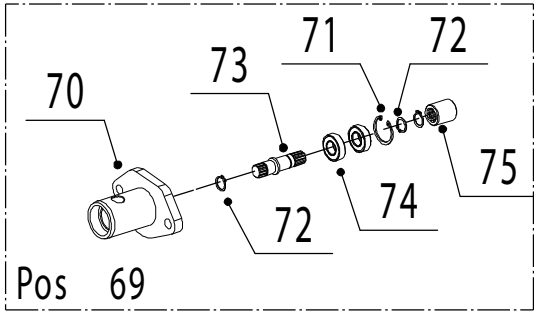

POS	QTY	PARTNUMBER	BESKRIVELSE	DESCRIPTION
1	2	422602	GEARHUS	GEAR CASING
2	16	90102310	PLANSKIVE M8	FACE PLATE M8
3	8	422603	SKRUE M8X50	SCREW M8*50
4	1	422604	KRONHJUL	CROWN WHEEL
5	1	422605	BØSNING 32.5X25.5X13.5	BUSHING 32.5*25.5*13.5
6	4	422412	KUGLELEJE 25X52X15	BALL BEARING 25X52X15
7	3	422606	PAKDÅSE 25X47X7	OIL SEAL 25X47X7
8	8	90100692	LÅSEMØTRIK M8	LOCKING NUT M8
9	1	422610	AKSEL	SHAFT
10	1	422608	NOT 8X7X40	KEY A8*7*40
11	4	422425	SEEGERRING U25	RETAINER RING U25
12	1	422609	NOT 8X20	KEY 8*20
13	1	422607	AKSEL FOR KRONHJUL	SHAFT

POS	QTY	PARTNUMBER	BESKRIVELSE	DESCRIPTION
8	2	90100692	LÅSEMØTRIK M8	LOCKING NUT M8
21	2	422336	PLANSKIVE M10	FACE PLATE M10
39	4	417995	FLANGEBOLT M8X20	COLLAR BOLT M8X20
32	4	422465	LÅSEMØTRIK M8	LOCKING NUT M8
55	1	422915	SKÆRM 80CM	GUARD 80CM
56	2	90102916	STÅLBOLT 8.8 M8X45	STEEL BOLT M8X45
57	2	426638	BØS TIL KOST COMBI	BUSHING COMBI
58	1	426648	BØRSTERØR VENSTRE	BRUSH TUBE VENSTRE
59	2	422918	DÆKSEL	LID
60	2	422638	FJEDERSKIVE M10	SPRING COLLAR 10
61	1	430993	STÅLBOLT M10X35-LH	HEXAGON BOLT M10*35-LH-8.8
62	16	422919	VEJFEJERING LIGE 2,0MM 550MM X 3"	BRUSH 550MM X 3"
63	12	422920	AFSTANDSRØR	SPACER TUBE
64	2	422921	BØRSTE KUPPET TIL PRO TRAC 750 26 GRADER	BRUSH 26 GRADER
65	2	422922	BØRSTE 13	BRUSH 13
66	2	430994	STÅLBOLT M12X50	HEXAGON BOLT M12*50 (GRADE 8.8)
67	2	430995	SKIVE M12	BIG WASHER 12
68	2	422634	LÅSEMØTRIK M12	LOCKING NUT M12
69	1	422636	KOBLING	CLUTCH
70	1	422666	KONSOL	CONSOLE
71	1	422667	SEEGERRING I35	RETAINER RING I35
72	3	90102487	LÅSERING U17	LOCKING RING U17
73		422662	AKSEL 8X30	SHAFT 8*30
74	2	90200222	KUGLELEJE 17X35X10	BALL BEARING 17X35X10
75	1	430996	KOBLINGSBØS SPLINE	SPLINE SLEEVE
79	1	430997	SKÆRM FOR KOSTESKÆRM VENSTRE	LEFT CRYSTAL PLATE
82	1	430998	SKÆRM FOR KOSTSKÆRM HØJRE	RIGHT CRYSTAL PLATE
80	12	422924	SKRUE ST5X12	SCREW ST5X12
81	12	90100660	MØTRIK M5	NUT M5
83	1	426641	BØRSTERØR HØJRE	BRUSH TUBE HØJRE
84	1	430999	SÆTBOLT M10X35	HEXAGON BOLT M10*35-8.8