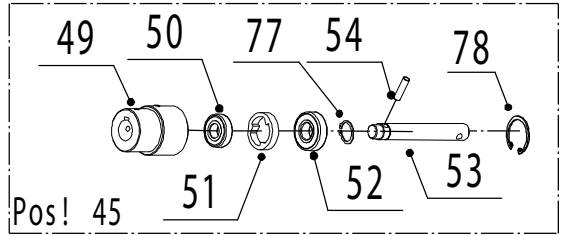

POS	QTY	PARTNUMBER	BESKRIVELSE	DESCRIPTION
1	2	422602	GEARHUS	GEAR CASING
2	16	90102310	PLANSKIVE M8	FACE PLATE M8
3	8	422603	SKRUE M8X50	SCREW M8*50
4	1	422604	KRONHJUL	CROWN WHEEL
5	1	422605	BØSNING 32.5X25.5X13.5	BUSHING 32.5*25.5*13.5
6	4	422412	KUGLELEJE 25X52X15	BALL BEARING 25X52X15
7	3	422606	PAKDÅSE 25X47X7	OIL SEAL 25X47X7
8	8	90100692	LÅSEMØTRIK M8	LOCKING NUT M8
9	1	422610	AKSEL	SHAFT
10	1	422608	NOT 8X7X40	KEY A8*7*40
11	4	422425	SEEGERRING U25	RETAINER RING U25
12	1	422609	NOT 8X20	KEY 8*20
13	1	422607	AKSEL FOR KRONHJUL	SHAFT

POS	QTY	PARTNUMBER	BESKRIVELSE	DESCRIPTION
8	2	90100692	LÅSEMØTRIK M8	LOCKING NUT M8
21	2	422336	PLANSKIVE M10	FACE PLATE M10
39	4	417995	FLANGEBOLT M8X20	COLLAR BOLT M8X20
32	4	422465	LÅSEMØTRIK M8	LOCKING NUT M8
55	1	422915	SKÆRM 80CM	GUARD 80CM
56	2	90102916	STÅLBOLT 8.8 M8X45	STEEL BOLT M8X45
57	2	426638	BØS TIL KOST COMBI	BUSHING COMBI
58	1	426648	BØRSTERØR VENSTRE	BRUSH TUBE VENSTRE
59	2	422918	DÆKSEL	LID
60	2	422638	FJEDERSKIVE M10	SPRING COLLAR 10
61	1	430993	STÅLBOLT M10X35-LH	HEXAGON BOLT M10*35-LH-8.8
62	16	422919	VEJFEJERING LIGE 2,0MM 550MM X 3"	BRUSH 550MM X 3"
63	12	422920	AFSTANDSRØR	SPACER TUBE
64	2	422921	BØRSTE KUPPET TIL PRO TRAC 750 26 GRADER	BRUSH 26 GRADER
65	2	422922	BØRSTE 13	BRUSH 13
66	2	430994	STÅLBOLT M12X50	HEXAGON BOLT M12*50 (GRADE 8.8)
67	2	430995	SKIVE M12	BIG WASHER 12
68	2	422634	LÅSEMØTRIK M12	LOCKING NUT M12
69	1	422636	KOBLING	CLUTCH
70	1	422666	KONSOL	CONSOLE
71	1	422667	SEEGERRING I35	RETAINER RING I35
72	3	90102487	LÅSERING U17	LOCKING RING U17
73		422662	AKSEL 8X30	SHAFT 8*30
74	2	90200222	KUGLELEJE 17X35X10	BALL BEARING 17X35X10
75	1	430996	KOBLINGSBØS SPLINE	SPLINE SLEEVE
79	1	430997	SKÆRM FOR KOSTESKÆRM VENSTRE	LEFT CRYSTAL PLATE
82	1	430998	SKÆRM FOR KOSTSKÆRM HØJRE	RIGHT CRYSTAL PLATE
80	12	422924	SKRUE ST5X12	SCREW ST5X12
81	12	90100660	MØTRIK M5	NUT M5
83	1	426641	BØRSTERØR HØJRE	BRUSH TUBE HØJRE
84	1	430999	SÆTBOLT M10X35	HEXAGON BOLT M10*35-8.8