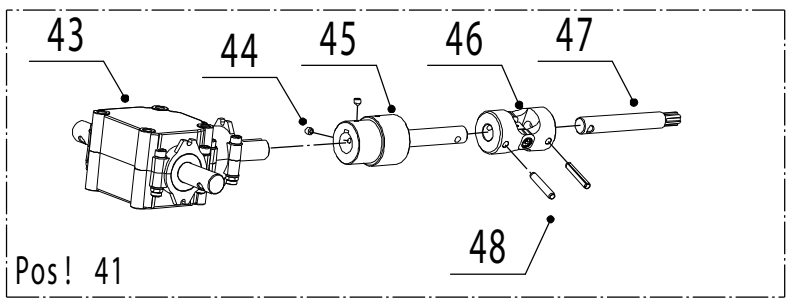

POS	QTY	PARTNUMBER	BESKRIVELSE	DESCRIPTION
1	2	422602	GEARHUS	GEAR CASING
2	16	90102310	PLANSKIVE M8	FACE PLATE M8
3	8	422603	SKRUE M8X50	SCREW M8*50
4	1	422604	KRONHJUL	CROWN WHEEL
5	1	422605	BØSNING 32.5X25.5X13.5	BUSHING 32.5*25.5*13.5
6	4	422412	KUGLELEJE 25X52X15	BALL BEARING 25X52X15
7	3	422606	PAKDÅSE 25X47X7	OIL SEAL 25X47X7
8	8	90100692	LÅSEMØTRIK M8	LOCKING NUT M8
9	1	422610	AKSEL	SHAFT
10	1	422608	NOT 8X7X40	KEY A8*7*40
11	4	422425	SEEGERRING U25	RETAINER RING U25
12	1	422609	NOT 8X20	KEY 8*20
13	1	422607	AKSEL FOR KRONHJUL	SHAFT

POS	QTY	PARTNUMBER	BESKRIVELSE	DESCRIPTION
8	2	90100692	LÅSEMØTRIK M8	LOCKING NUT M8
21	2	422336	PLANSKIVE M10	FACE PLATE M10
39	4	417995	FLANGEBOLT M8X20	COLLAR BOLT M8X20
32	4	422465	LÅSEMØTRIK M8	LOCKING NUT M8
55	1	422915	SKÆRM 80CM	GUARD 80CM
56	2	90102916	STÅLBOLT 8.8 M8X45	STEEL BOLT M8X45
57	2	426638	BØS TIL KOST COMBI	BUSHING COMBI
58	1	426648	BØRSTERØR VENSTRE	BRUSH TUBE VENSTRE
59	2	422918	DÆKSEL	LID
60	2	422638	FJEDERSKIVE M10	SPRING COLLAR 10
61	1	430993	STÅLBOLT M10X35-LH	HEXAGON BOLT M10*35-LH-8.8
62	16	422919	VEJFEJERING LIGE 2,0MM 550MM X 3"	BRUSH 550MM X 3"
63	12	422920	AFSTANDSRØR	SPACER TUBE
64	2	422921	BØRSTE KUPPET TIL PRO TRAC 750 26 GRADER	BRUSH 26 GRADER
65	2	422922	BØRSTE 13	BRUSH 13
66	2	430994	STÅLBOLT M12X50	HEXAGON BOLT M12*50 (GRADE 8.8)
67	2	430995	SKIVE M12	BIG WASHER 12
68	2	422634	LÅSEMØTRIK M12	LOCKING NUT M12
69	1	422636	KOBLING	CLUTCH
70	1	422666	KONSOL	CONSOLE
71	1	422667	SEEGERRING I35	RETAINER RING I35
72	3	90102487	LÅSERING U17	LOCKING RING U17
73		422662	AKSEL 8X30	SHAFT 8*30
74	2	90200222	KUGLELEJE 17X35X10	BALL BEARING 17X35X10
75	1	430996	KOBLINGSBØS SPLINE	SPLINE SLEEVE
79	1	430997	SKÆRM FOR KOSTESKÆRM VENSTRE	LEFT CRYSTAL PLATE
82	1	430998	SKÆRM FOR KOSTSKÆRM HØJRE	RIGHT CRYSTAL PLATE
80	12	422924	SKRUE ST5X12	SCREW ST5X12
81	12	90100660	MØTRIK M5	NUT M5
83	1	426641	BØRSTERØR HØJRE	BRUSH TUBE HØJRE
84	1	430999	SÆTBOLT M10X35	HEXAGON BOLT M10*35-8.8