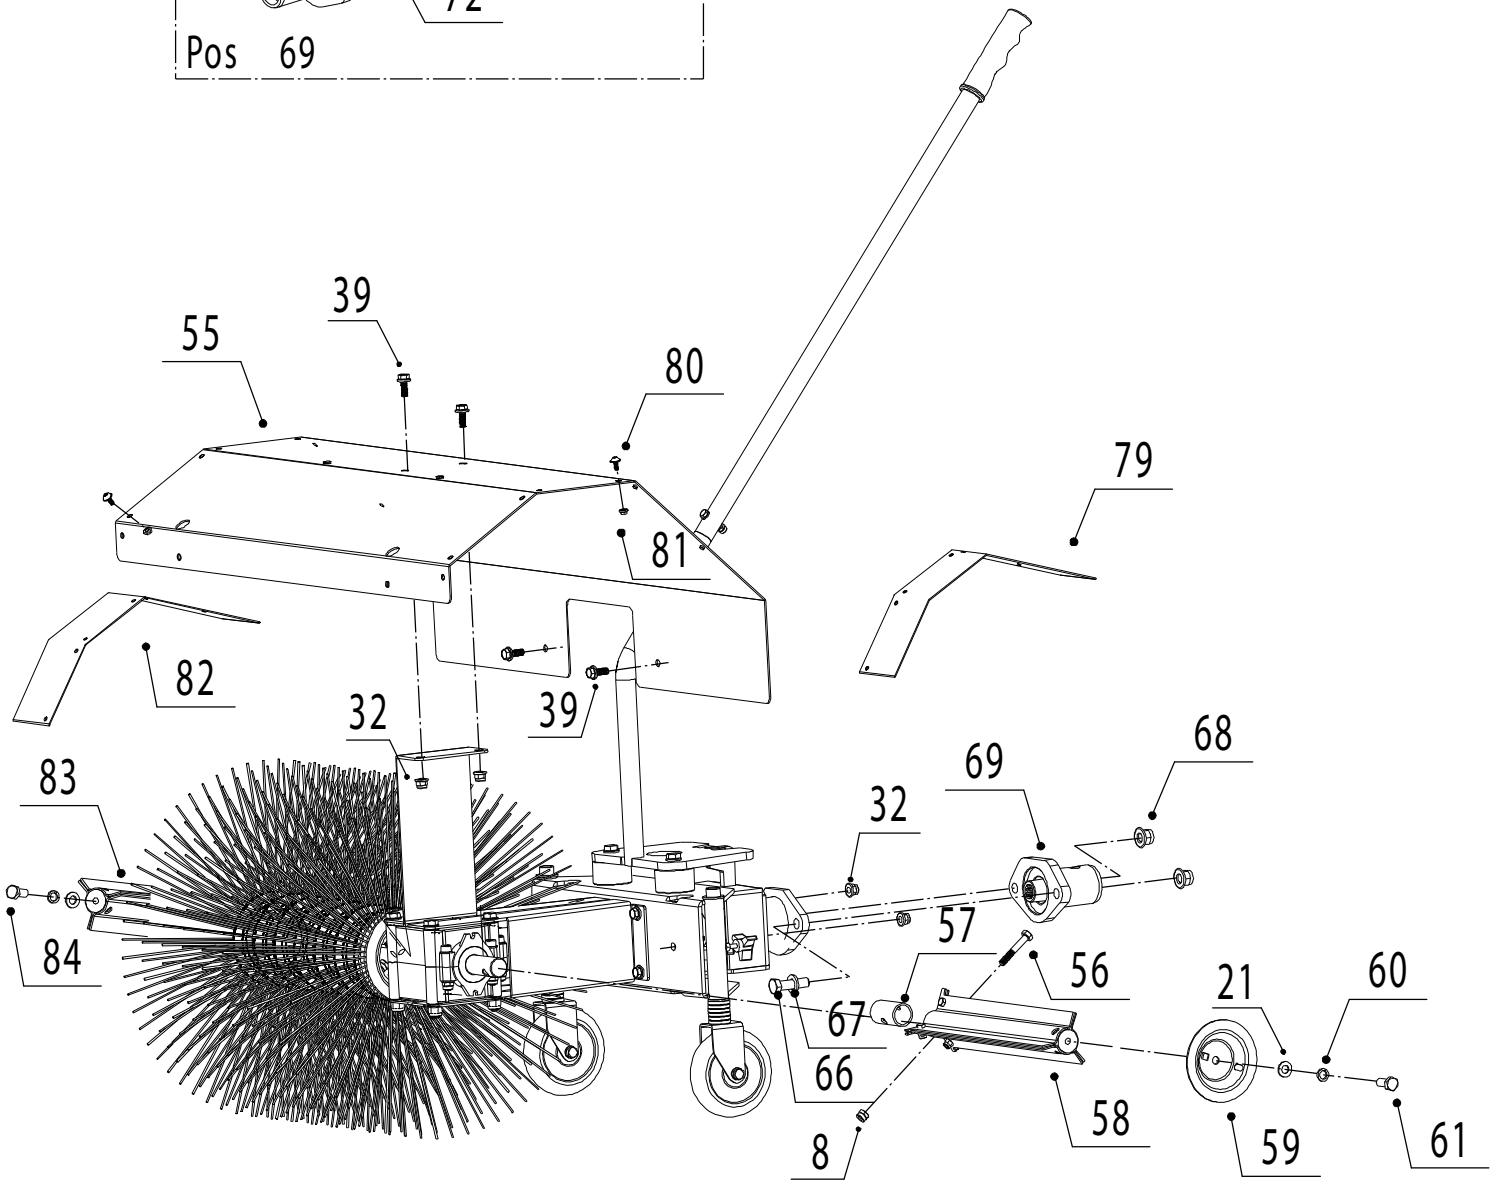

POS	QTY	PARTNUMBER	BESKRIVELSE	DESCRIPTION
1	2	422602	GEARHUS	GEAR CASING
2	16	90102310	PLANSKIVE M8	FACE PLATE M8
3	8	422603	SKRUE M8X50	SCREW M8*50
4	1	422604	KRONHJUL	CROWN WHEEL
5	1	422605	BØSNING 32.5X25.5X13.5	BUSHING 32.5*25.5*13.5
6	4	422412	KUGLELEJE 25X52X15	BALL BEARING 25X52X15
7	3	422606	PAKDÅSE 25X47X7	OIL SEAL 25X47X7
8	8	90100692	LÅSEMØTRIK M8	LOCKING NUT M8
9	1	422610	AKSEL	SHAFT
10	1	422608	NOT 8X7X40	KEY A8*7*40
11	4	422425	SEEGERRING U25	RETAINER RING U25
12	1	422609	NOT 8X20	KEY 8*20
13	1	422607	AKSEL FOR KRONHJUL	SHAFT

POS	QTY	PARTNUMBER	BESKRIVELSE	DESCRIPTION
8	2	90100692	LÅSEMØTRIK M8	LOCKING NUT M8
21	2	422336	PLANSKIVE M10	FACE PLATE M10
39	4	417995	FLANGEBOLT M8X20	COLLAR BOLT M8X20
32	4	422465	LÅSEMØTRIK M8	LOCKING NUT M8
55	1	422915	SKÆRM 80CM	GUARD 80CM
56	2	90102916	STÅLBOLT 8.8 M8X45	STEEL BOLT M8X45
57	2	426638	BØS TIL KOST COMBI	BUSHING COMBI
58	1	426648	BØRSTERØR VENSTRE	BRUSH TUBE VENSTRE
59	2	422918	DÆKSEL	LID
60	2	422638	FJEDERSKIVE M10	SPRING COLLAR 10
61	1	430993	STÅLBOLT M10X35-LH	HEXAGON BOLT M10*35-LH-8.8
62	16	422919	VEJFEJERING LIGE 2,0MM 550MM X 3"	BRUSH 550MM X 3"
63	12	422920	AFSTANDSRØR	SPACER TUBE
64	2	422921	BØRSTE KUPPET TIL PRO TRAC 750 26 GRADER	BRUSH 26 GRADER
65	2	422922	BØRSTE 13	BRUSH 13
66	2	430994	STÅLBOLT M12X50	HEXAGON BOLT M12*50 (GRADE 8.8)
67	2	430995	SKIVE M12	BIG WASHER 12
68	2	422634	LÅSEMØTRIK M12	LOCKING NUT M12
69	1	422636	KOBLING	CLUTCH
70	1	422666	KONSOL	CONSOLE
71	1	422667	SEEGERRING I35	RETAINER RING I35
72	3	90102487	LÅSERING U17	LOCKING RING U17
73		422662	AKSEL 8X30	SHAFT 8*30
74	2	90200222	KUGLELEJE 17X35X10	BALL BEARING 17X35X10
75	1	430996	KOBLINGSBØS SPLINE	SPLINE SLEEVE
79	1	430997	SKÆRM FOR KOSTESKÆRM VENSTRE	LEFT CRYSTAL PLATE
82	1	430998	SKÆRM FOR KOSTSKÆRM HØJRE	RIGHT CRYSTAL PLATE
80	12	422924	SKRUE ST5X12	SCREW ST5X12
81	12	90100660	MØTRIK M5	NUT M5
83	1	426641	BØRSTERØR HØJRE	BRUSH TUBE HØJRE
84	1	430999	SÆTBOLT M10X35	HEXAGON BOLT M10*35-8.8