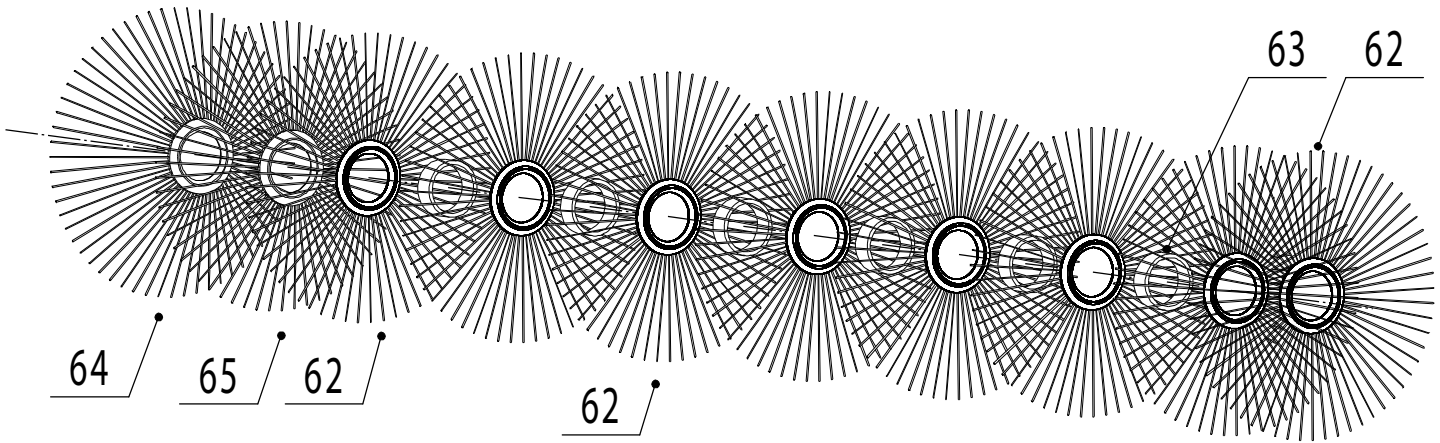

POS	QTY	PARTNUMBER	BESKRIVELSE	DESCRIPTION
1	2	422602	GEARHUS	GEAR CASING
2	16	90102310	PLANSKIVE M8	FACE PLATE M8
3	8	422603	SKRUE M8X50	SCREW M8*50
4	1	422604	KRONHJUL	CROWN WHEEL
5	1	422605	BØSNING 32.5X25.5X13.5	BUSHING 32.5*25.5*13.5
6	4	422412	KUGLELEJE 25X52X15	BALL BEARING 25X52X15
7	3	422606	PAKDÅSE 25X47X7	OIL SEAL 25X47X7
8	8	90100692	LÅSEMØTRIK M8	LOCKING NUT M8
9	1	422610	AKSEL	SHAFT
10	1	422608	NOT 8X7X40	KEY A8*7*40
11	4	422425	SEEGERRING U25	RETAINER RING U25
12	1	422609	NOT 8X20	KEY 8*20
13	1	422607	AKSEL FOR KRONHJUL	SHAFT

POS	QTY	PARTNUMBER	BESKRIVELSE	DESCRIPTION
8	2	90100692	LÅSEMØTRIK M8	LOCKING NUT M8
21	2	422336	PLANSKIVE M10	FACE PLATE M10
39	4	417995	FLANGEBOLT M8X20	COLLAR BOLT M8X20
32	4	422465	LÅSEMØTRIK M8	LOCKING NUT M8
55	1	422915	SKÆRM 80CM	GUARD 80CM
56	2	90102916	STÅLBOLT 8.8 M8X45	STEEL BOLT M8X45
57	2	426638	BØS TIL KOST COMBI	BUSHING COMBI
58	1	426648	BØRSTERØR VENSTRE	BRUSH TUBE VENSTRE
59	2	422918	DÆKSEL	LID
60	2	422638	FJEDERSKIVE M10	SPRING COLLAR 10
61	1	430993	STÅLBOLT M10X35-LH	HEXAGON BOLT M10*35-LH-8.8
62	16	422919	VEJFEJERING LIGE 2,0MM 550MM X 3"	BRUSH 550MM X 3"
63	12	422920	AFSTANDSRØR	SPACER TUBE
64	2	422921	BØRSTE KUPPET TIL PRO TRAC 750 26 GRADER	BRUSH 26 GRADER
65	2	422922	BØRSTE 13	BRUSH 13
66	2	430994	STÅLBOLT M12X50	HEXAGON BOLT M12*50 (GRADE 8.8)
67	2	430995	SKIVE M12	BIG WASHER 12
68	2	422634	LÅSEMØTRIK M12	LOCKING NUT M12
69	1	422636	KOBLING	CLUTCH
70	1	422666	KONSOL	CONSOLE
71	1	422667	SEEGERRING I35	RETAINER RING I35
72	3	90102487	LÅSERING U17	LOCKING RING U17
73		422662	AKSEL 8X30	SHAFT 8*30
74	2	90200222	KUGLELEJE 17X35X10	BALL BEARING 17X35X10
75	1	430996	KOBLINGSBØS SPLINE	SPLINE SLEEVE
79	1	430997	SKÆRM FOR KOSTESKÆRM VENSTRE	LEFT CRYSTAL PLATE
82	1	430998	SKÆRM FOR KOSTSKÆRM HØJRE	RIGHT CRYSTAL PLATE
80	12	422924	SKRUE ST5X12	SCREW ST5X12
81	12	90100660	MØTRIK M5	NUT M5
83	1	426641	BØRSTERØR HØJRE	BRUSH TUBE HØJRE
84	1	430999	SÆTBOLT M10X35	HEXAGON BOLT M10*35-8.8