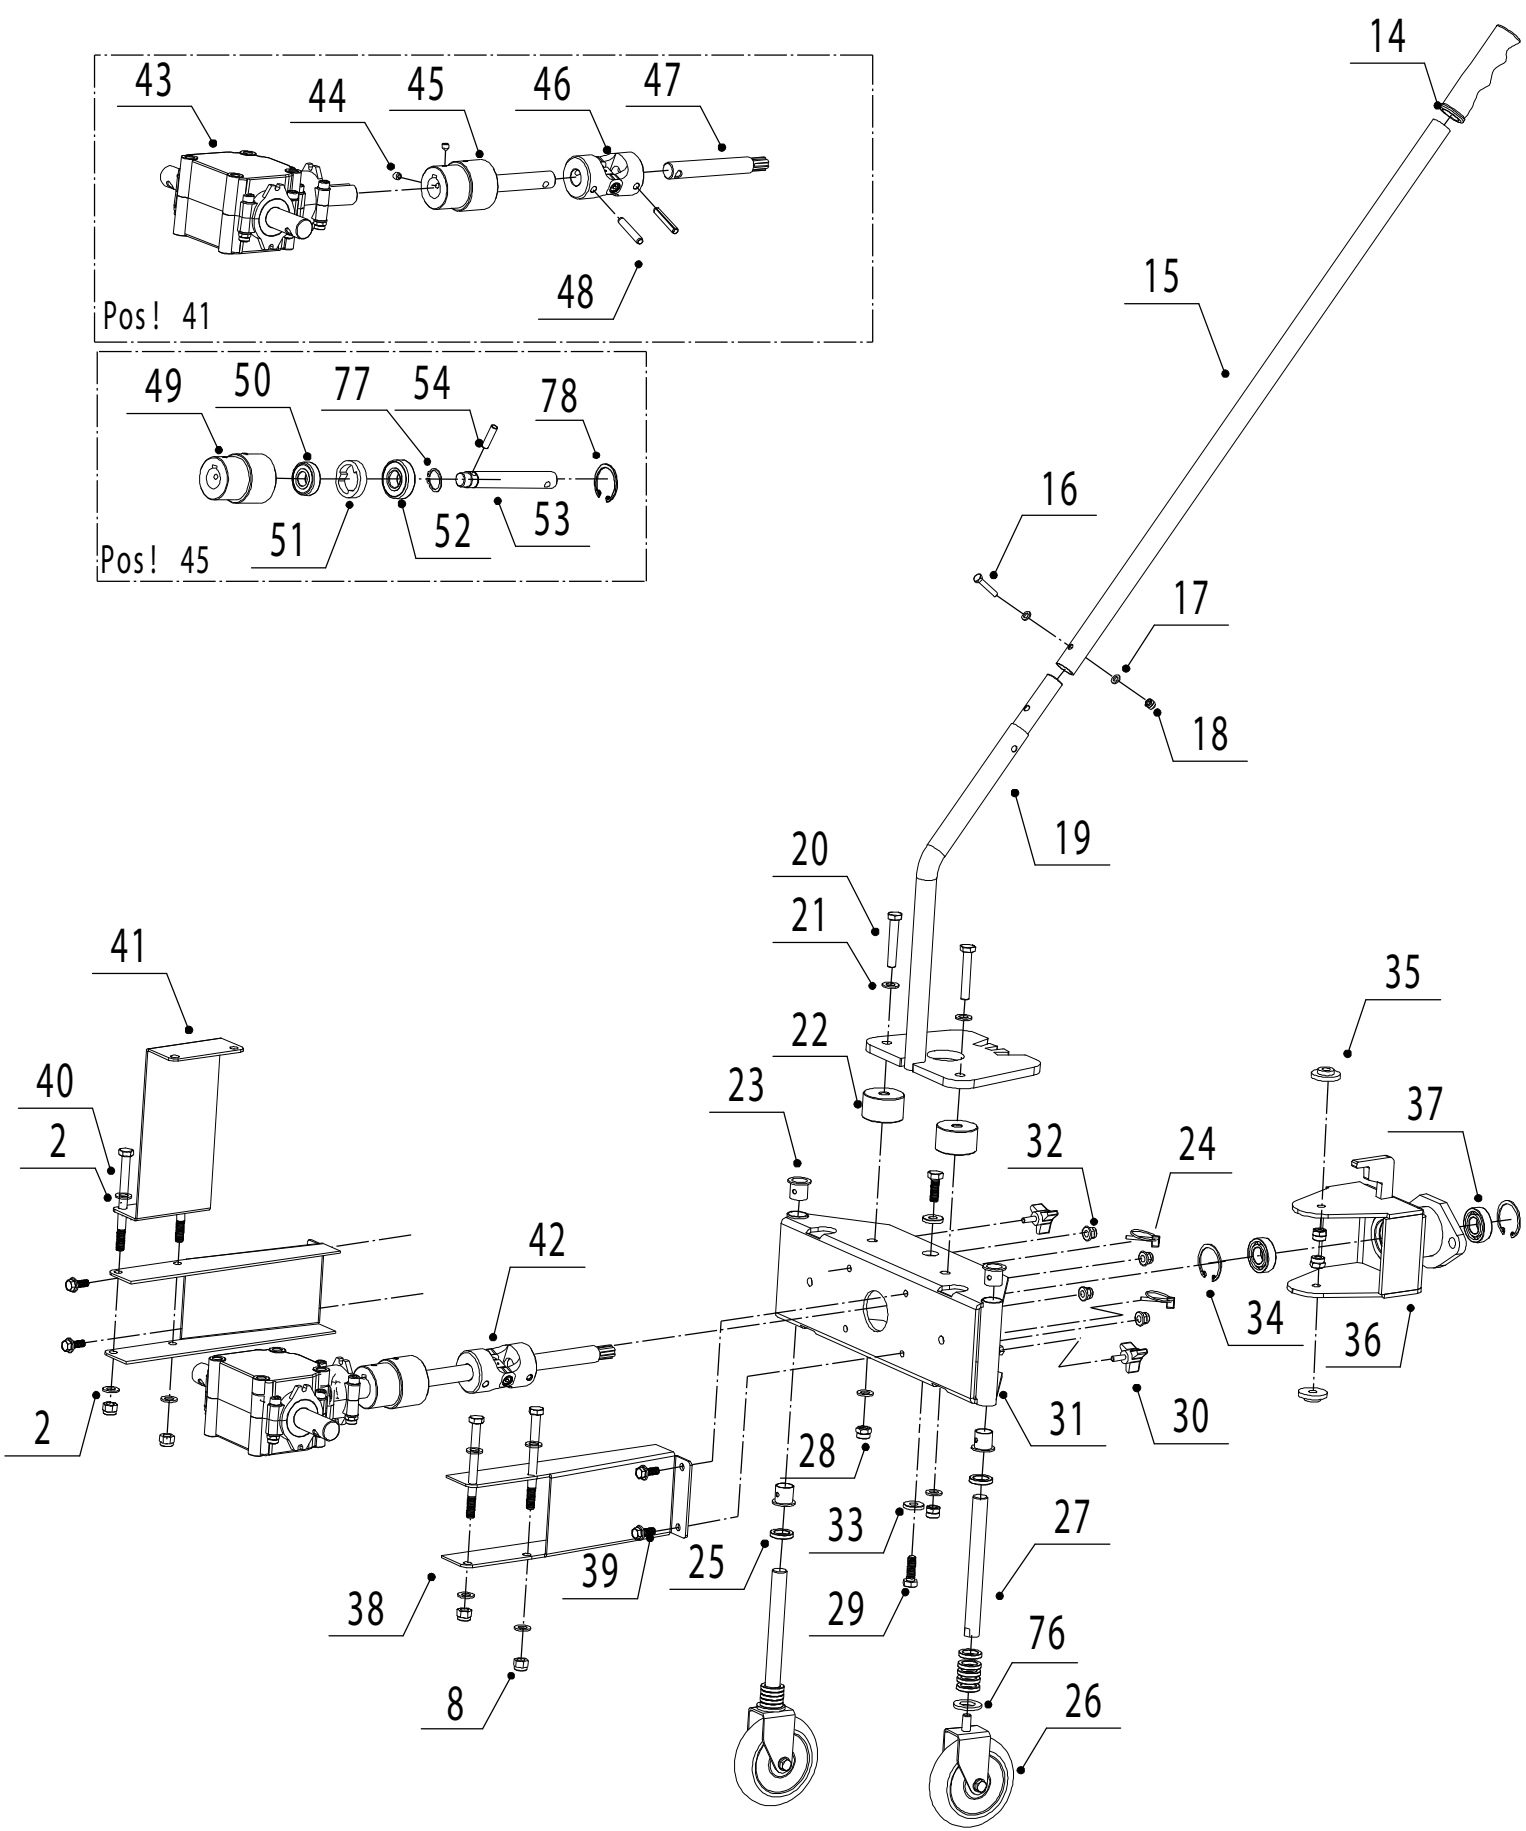

POS	QTY	PARTNUMBER	BESKRIVELSE	DESCRIPTION
1	2	422602	GEARHUS	GEAR CASING
2	16	90102310	PLANSKIVE M8	FACE PLATE M8
3	8	422603	SKRUE M8X50	SCREW M8*50
4	1	422604	KRONHJUL	CROWN WHEEL
5	1	422605	BØSNING 32.5X25.5X13.5	BUSHING 32.5*25.5*13.5
6	4	422412	KUGLELEJE 25X52X15	BALL BEARING 25X52X15
7	3	422606	PAKDÅSE 25X47X7	OIL SEAL 25X47X7
8	8	90100692	LÅSEMØTRIK M8	LOCKING NUT M8
9	1	422610	AKSEL	SHAFT
10	1	422608	NOT 8X7X40	KEY A8*7*40
11	4	422425	SEEGERRING U25	RETAINER RING U25
12	1	422609	NOT 8X20	KEY 8*20
13	1	422607	AKSEL FOR KRONHJUL	SHAFT

POS	QTY	PARTNUMBER	BESKRIVELSE	DESCRIPTION
8	2	90100692	LÅSEMØTRIK M8	LOCKING NUT M8
21	2	422336	PLANSKIVE M10	FACE PLATE M10
39	4	417995	FLANGEBOLT M8X20	COLLAR BOLT M8X20
32	4	422465	LÅSEMØTRIK M8	LOCKING NUT M8
55	1	422915	SKÆRM 80CM	GUARD 80CM
56	2	90102916	STÅLBOLT 8.8 M8X45	STEEL BOLT M8X45
57	2	426638	BØS TIL KOST COMBI	BUSHING COMBI
58	1	426648	BØRSTERØR VENSTRE	BRUSH TUBE VENSTRE
59	2	422918	DÆKSEL	LID
60	2	422638	FJEDERSKIVE M10	SPRING COLLAR 10
61	1	430993	STÅLBOLT M10X35-LH	HEXAGON BOLT M10*35-LH-8.8
62	16	422919	VEJFEJERING LIGE 2,0MM 550MM X 3"	BRUSH 550MM X 3"
63	12	422920	AFSTANDSRØR	SPACER TUBE
64	2	422921	BØRSTE KUPPET TIL PRO TRAC 750 26 GRADER	BRUSH 26 GRADER
65	2	422922	BØRSTE 13	BRUSH 13
66	2	430994	STÅLBOLT M12X50	HEXAGON BOLT M12*50 (GRADE 8.8)
67	2	430995	SKIVE M12	BIG WASHER 12
68	2	422634	LÅSEMØTRIK M12	LOCKING NUT M12
69	1	422636	KOBLING	CLUTCH
70	1	422666	KONSOL	CONSOLE
71	1	422667	SEEGERRING I35	RETAINER RING I35
72	3	90102487	LÅSERING U17	LOCKING RING U17
73		422662	AKSEL 8X30	SHAFT 8*30
74	2	90200222	KUGLELEJE 17X35X10	BALL BEARING 17X35X10
75	1	430996	KOBLINGSBØS SPLINE	SPLINE SLEEVE
79	1	430997	SKÆRM FOR KOSTESKÆRM VENSTRE	LEFT CRYSTAL PLATE
82	1	430998	SKÆRM FOR KOSTSKÆRM HØJRE	RIGHT CRYSTAL PLATE
80	12	422924	SKRUE ST5X12	SCREW ST5X12
81	12	90100660	MØTRIK M5	NUT M5
83	1	426641	BØRSTERØR HØJRE	BRUSH TUBE HØJRE
84	1	430999	SÆTBOLT M10X35	HEXAGON BOLT M10*35-8.8