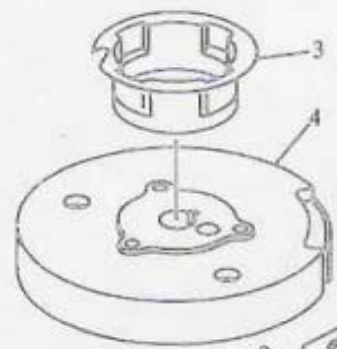

POS	QTY	PARTNUMBER	BESKRIVELSE	DESCRIPTION
1	1	292312	MØTRIK M10X1,25	NUT M10
2	1	90102311	PLANSKIVE M10	WASHER M10
3	2	408839	STARTERTRISSE	PULLEY, STANTER
4	1	408840	SVINGHJUL	FLY WHEEL
5	2	90122132	FLANGEBOLT M6X25	FLANGEBOLT M6X25
6	1	408841	TÆNDSPOLE	IGNITION COIL
7	1	90122129	FLANGEBOLT M6X10	FLANGEBOLT M6X10
8	3	90102309	PLANSKIVE M6	WASHER M6
9	1	408842	NOT	KEY