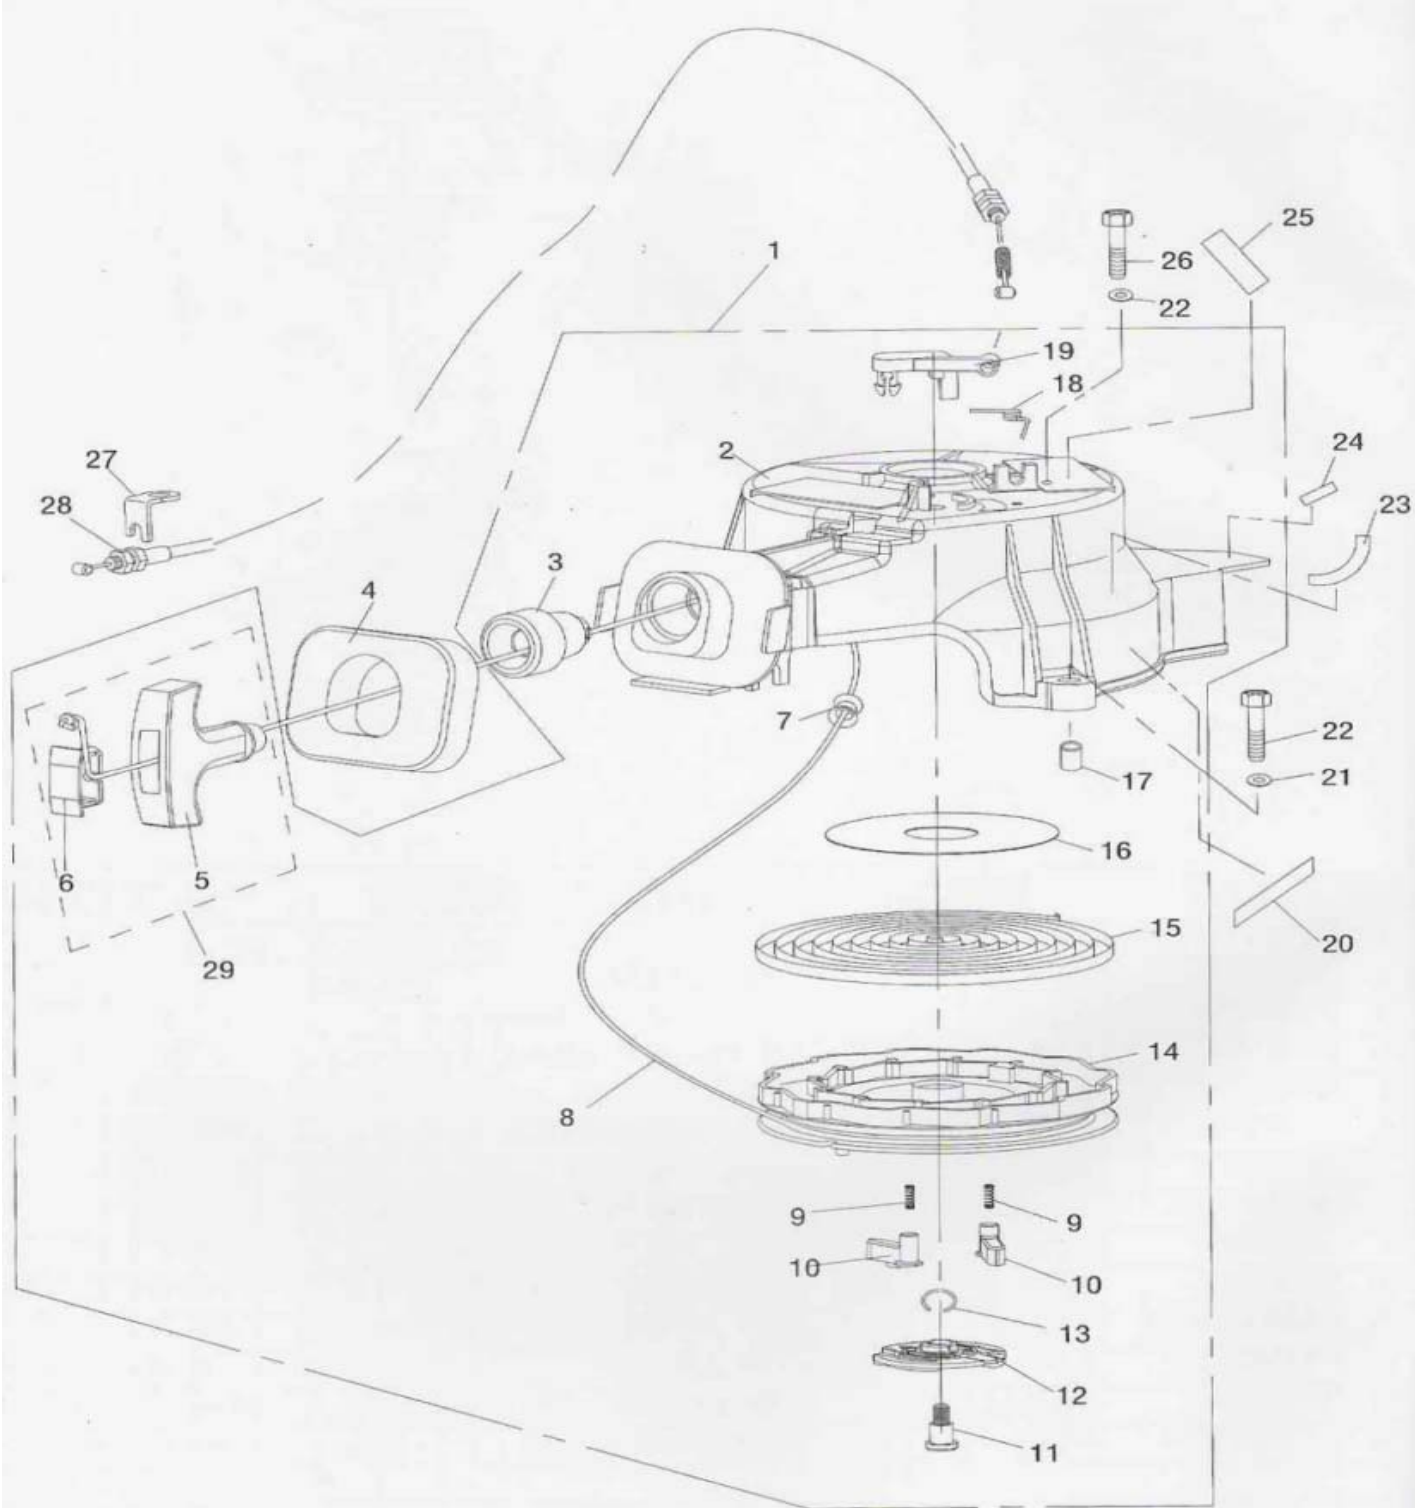

POS	QTY	PARTNUMBER	BESKRIVELSE	DESCRIPTION
1	1	408947	REKYLSTARTER KOMPLET	RECOILSTARTER
2	1	408948	STARTERHUS	STARTERCASE
3	1	408949	STYR FOR STARTSNOR	ROPE GUIDE
4	1	408950	DÆKSEL	RUBBER SEAL
5	1	408951	HÅNDTAG	STARTER HANDLE
6	1	408952	PROP	COVER
7	1	408953	ØJE	EYELET
8	1	408954	STARTSNOR	ROPE
9	2	408955	FJEDER	SPRING
10	2	408956	PAL	PAWL
11	1	408957	BOLT	BOLT FOR STARTER
12	1	408958	PALHOLDER	RATCHET HOLDER
13	1	408959	LÅSERING	LOCKRING
14	1	408960	SNORRULLE	RATCHET WHEEL
15	1	408961	FJEDER	SPRING
16	1	408962	PLADE	THRUSTWASHER
17	3	408963	BØS	BUSHING
18	1	408964	FJEDER	SPRING
19	1	408965	GRIBER	DETENT
20	1	408966	LABEL	LABEL 1
21	3	90102309	PLANSKIVE M6	WASHER M6
22	2	90122134	FLANGEBOLT M6X35	FLANGEBOLT M6X35
23	1	408967	LABEL	LABEL 9
24	1	408968	LABEL	LABEL 10
25	1	408969	LABEL	LABEL 2
26	1	90122131	FLANGEBOLT M6X20	FLANGEBOLT M6X20
27	1	408970	PLADE	FIXED PLATE,TIGHTWIRE
28	1	408971	KABEL	WIRE ASSY
29	1	408972	STARHÅNDTAG	STARTER HANDLE