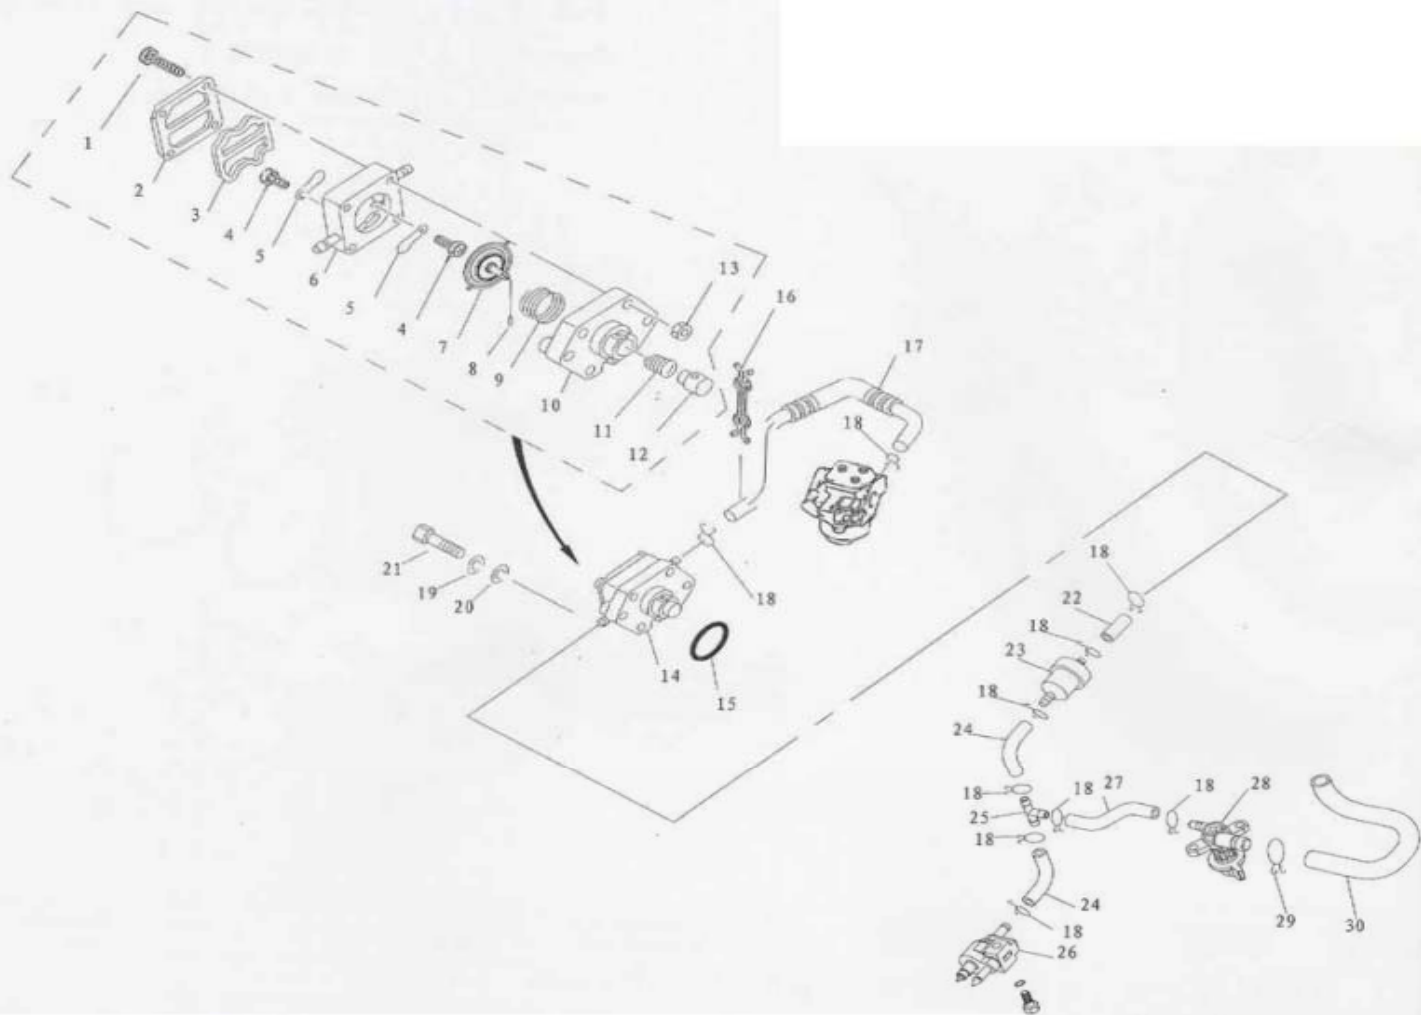

POS	QTY	PARTNUMBER	BESKRIVELSE	DESCRIPTION
1	4	408899	MASKINSKRUE M4X25	SCREW M4X25
2	1	408900	DÆKSEL	COVER, FUEL PUMP
3	1	408901	MEMBRAM	DIAPHRAGM, TOP
4	2	90101050	MASKINSKRUE M3X6	SCREW M3X6
5	2	408902	PLADE	PLATE
6	1	408903	HUS	FUEL PUMP SHELL
7	1	408904	MEMBRAM	DIAPHRAGM ASSY
8	1	408905	NÅL Ø3X12	NEEDLE Ø3X12
9	1	408906	FJEDER	SPRING, DIAPHRAGM
10	1	408907	FJEDERSÆDE	SEAT, FUEL PUMP
11	1	408908	FJEDER	SPRING, PLUNGER
12	1	408909	BOLT	PLUNGER
13	4	90100659	STÅLMØTRIK M4	NUT 4
14	1	408910	BRÆNDSTOFPUMPE	FUEL PUMP ASSY
15	1	408911	O-RING	O-RING
16	1	408912	KLEMME	NYLON CLAMP
17	1	408913	SLANGE 10X5X260	FUELPIPE "E" 10X5X260
18	9	408914	LÅSECLIP	CLAMP
19	2	90102195	LÅSESKIVE A6	LOCKWASHER A6
20	2	90102309	PLANSKIVE M6	WASHER M6
21	2	90122133	FLANGEBOLT M6X30	FLANGEBOLT M6X30
22	1	408915	SLANGE 10X5X60	FUELPIPE "D" 10X5X60
23	1	408916	BRÆNDSTOFFILTER	FUEL FILTER ASSY
24	1	408917	SLANGE	FUELPIPE "C"
25	1	408918	SAMLING	THREE JOINT
26	1	408916	BRÆNDSTOFFILTER	FUEL FILTER ASSY
27	1	408919	SLANGE	FUELPIPE "B"
28	1	408920	OLIEFØLER	OIL SWITCH
29	1	408921	FJEDER	SPRING
30	1	408922	SLANGE	FUELPIPE "A"