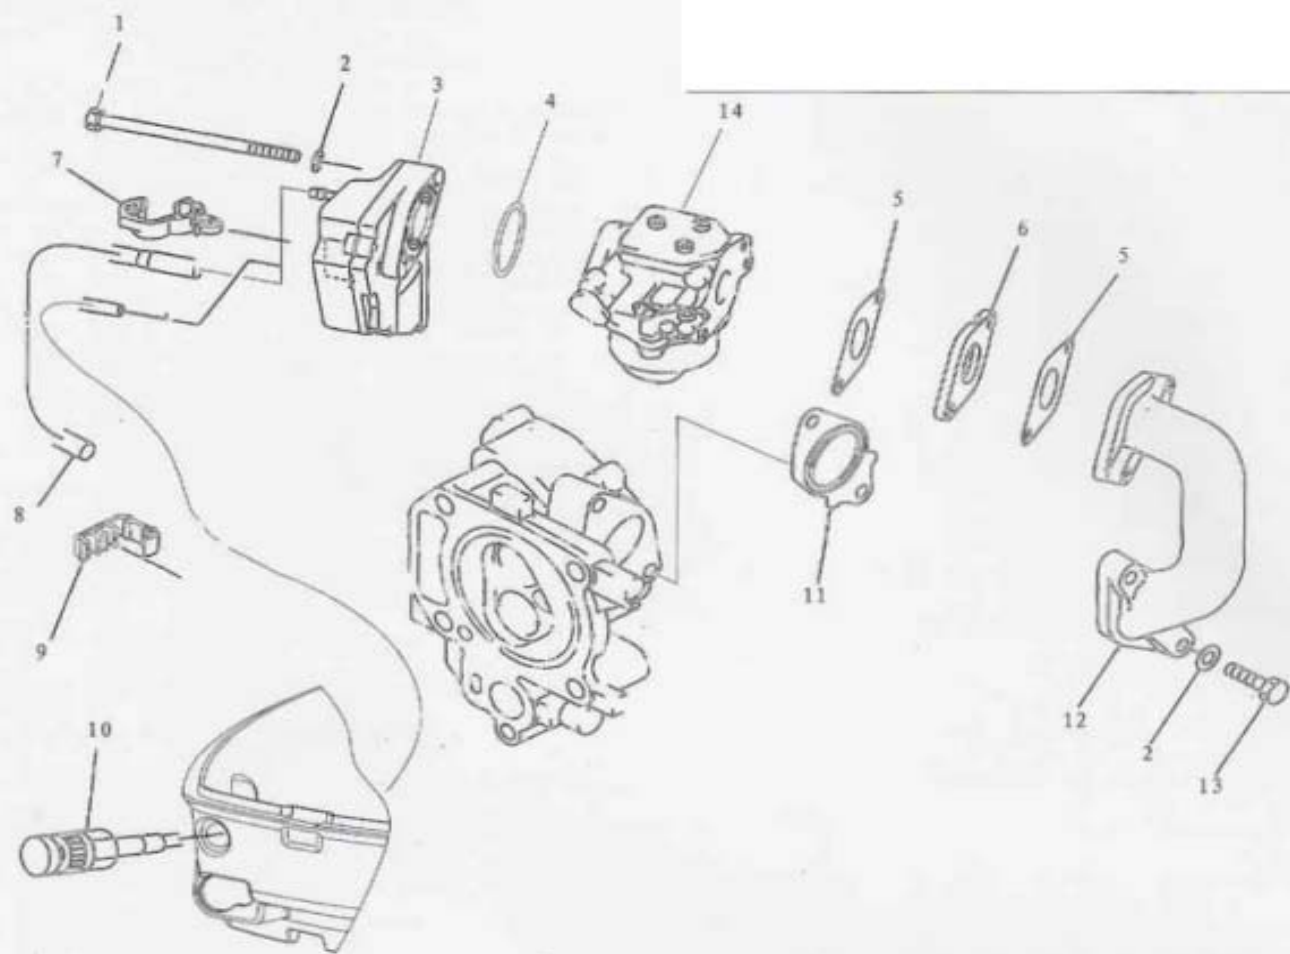

POS	QTY	PARTNUMBER	BESKRIVELSE	DESCRIPTION
1	2	408923	FLANGEBOLT M6X90	FLANGEBOLT M6X90
2	4	90102309	PLANSKIVE M6	WASHER M6
3	1	408924	LYDDÆMPER INDSUGNING	SILENCER INTAKE
4	1	408925	O-RING 2X24X31	O-RING 2X24X031
5	2	408926	PAKNING	GASKET, CARBURETOR
6	1	408927	PAKNING	GASKET, CARBURETOR
7	1	408928	KLEMME	CLAMP
8	1	408929	RETURSLANGE	RETURNPIPE GAS
9	1	408930	KLEMME	CLAMP
10	1	408931	CHOKERHÅNDTAG	CHOKE HANDLE ASSY
11	1	408932	PAKNING	GASKET
12	1	408933	MANIFOLD	INTAKE MANIFOLD
13	2	90122132	FLANGEBOLT M6X25	FLANGEBOLT M6X25
14	1	408934	KARBURATOR 4HK	CARBURETOR 4HK
14	1	408935	KARBURATOR 5HK	CARBURETOR 5HK
15	1	408791	DYSE 4 HK	NOZZLE 4 HP
15	1	408792	DYSE 5 HK	NOZZLE 5 HP