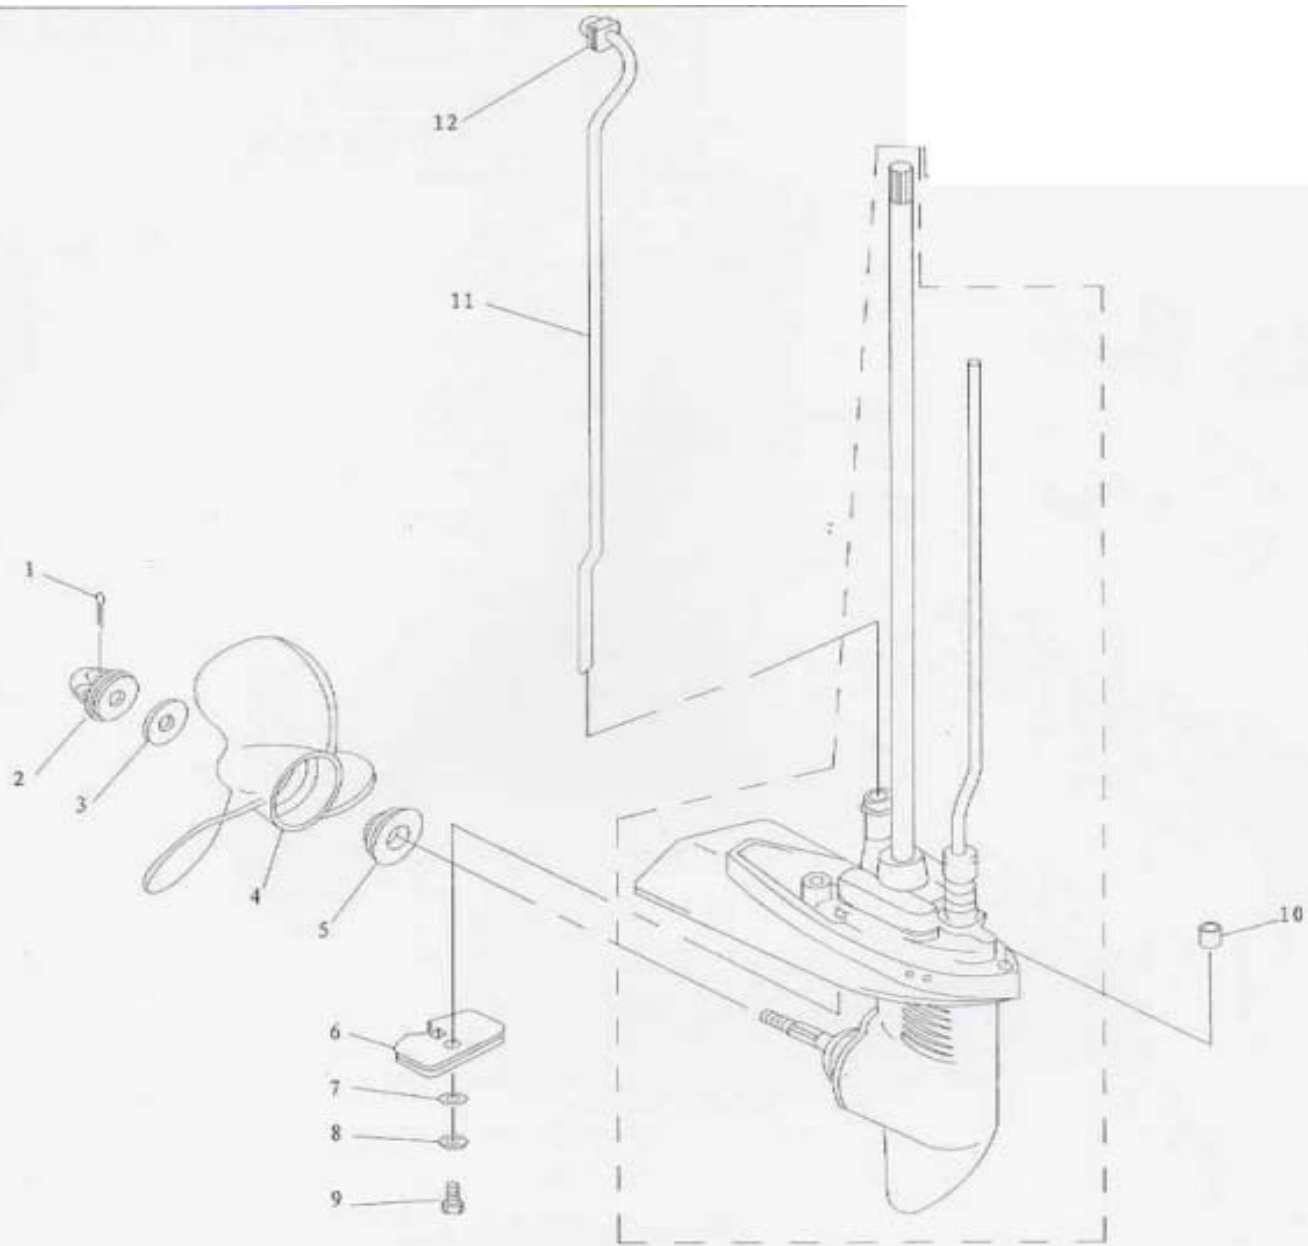

POS	QTY	PARTNUMBER	BESKRIVELSE	DESCRIPTION
1	1	408768	FJEDERSPLIT 1.6X12	COTTERPIN 1.6X12
2	1	408831	MØTRIK	NUT ASSY
3	1	408832	SKIVE RUSTFRI	WASHER, STAINLESS STEEL
4	1	408833	PROPEL	PROPELLER ASSY
5	1	408834	AFSTANDSSKIVE	SPACER
6	1	408835	ANODE	ANODE
7	1	90102309	PLANSKIVE M6	WASHER M6
8	1	90102195	LÅSESKIVE A6	LOCKWASHER A6
9	1	404121	FLANGEBOLT M6X12	FLANGEBOLT M6X12 - F30.3
10	2	408786	STYREBØS	GUIDEPIN
11	1	408836	RØR LANG	WATER TUBU ASSY LONG
11	1	408837	RØR KORT	WATER TUBU ASSY SHORT
12	1	408838	GUMMIDÆMPER	RUBBERDAMPER