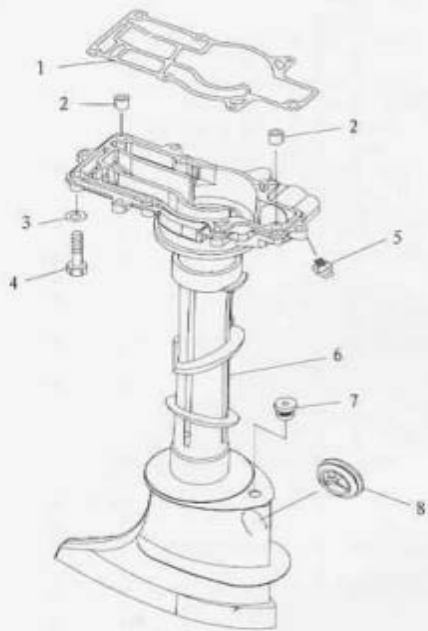

POS	QTY	PARTNUMBER	BESKRIVELSE	DESCRIPTION
1	1	408708	HÅNDTAG	HANDLE
2	1	408709	AKSEL	SHAFT
3	2	408710	O-RING	O-RING
4	1	408711	BØS	BUSH
5	1	408712	SKRUE M5X20 SPECIEL	OVAL HEAD SCREW M5X20
6	1	408713	FJEDER	SPRING
7	1	408714	KUGLE	BALL
8	1	408715	FLANGEBOLT M5X25	FLANGEBOLT M5X25
9	1	408716	SPLIT 1.6X12	COTTERPIN 1.6X12
10	2	90102308	PLANSKIVE M5	WASHER
11	1	408717	BESLAG	LEVER
12	1	408718	STANG	ROD SHIFT
13	1	408719	HOLDER A	CONNECTOR A
14	1	408720	HOLDER B	CONNECTOR B
15	1	408721	SKIVE	WASHER
16	1	90122131	FLANGEBOLT M6X20	FLANGEBOLT M6X20

POS	QTY	PARTNUMBER	BESKRIVELSE	DESCRIPTION
1	1	408759	KONSOL	CONSOLE
2	1	408760	BØS	BUSH
3	1	408761	BØS	BUSH
4	2	408762	SKIVE	WASHER
5	1	408763	BØS	BUSH
6	1	408764	SKIVE	WASHER
7	1	408765	BØS	BUSH
8	1	408766	PLADE	COVER
9	1	90102912	STÅLBOLT M8X25	SCREW M8X25
10	1	408767	LABEL	LABEL 4
11	1	408768	FJEDERSPLIT 1.6X12	COTTERPIN 1.6X12
12	1	408769	BOLT	BOLT
13	1	408770	LABEL 3	MARK 3
14	1	408771	BØS	BUSH
15	1	408772	FJEDER	SPRING
16	1	90102311	PLANSKIVE M10	WASHER M10
17	1	408773	INDIKATOR	INDICATOR THROTTLE
18	1	408774	GREB	GRIP
19	1	408775	HÅNDTAG	RUBBER
20	1	90101149	MASKINSKRUE M5X25	SCREW M5X25
21	1	408776	POPNITTE Ø2X5	RIVET Ø2X5
22	1	408777	HÅNDTAG KOMPLET	STEERING HANDLE ASSY
23	1	408778	MODSTAND	FRICTION
24	1	408779	AKSEL	LEVER, THROTTLE
25	2	90100156	INSEX M5X15 CYL	INSEX M5X15 CYL
26	1	408780	PLADE	PLATE
27	1	408781	LABEL	LABEL 5
28	1	408782	GASKABEL	THROTTLE CABLE ASSY
29	1	408783	STOPSNOR	STOPPER, HANG ROPE ASSY
30	1	408784	KONTAKT	ENGINE STOP SWITCH ASSY