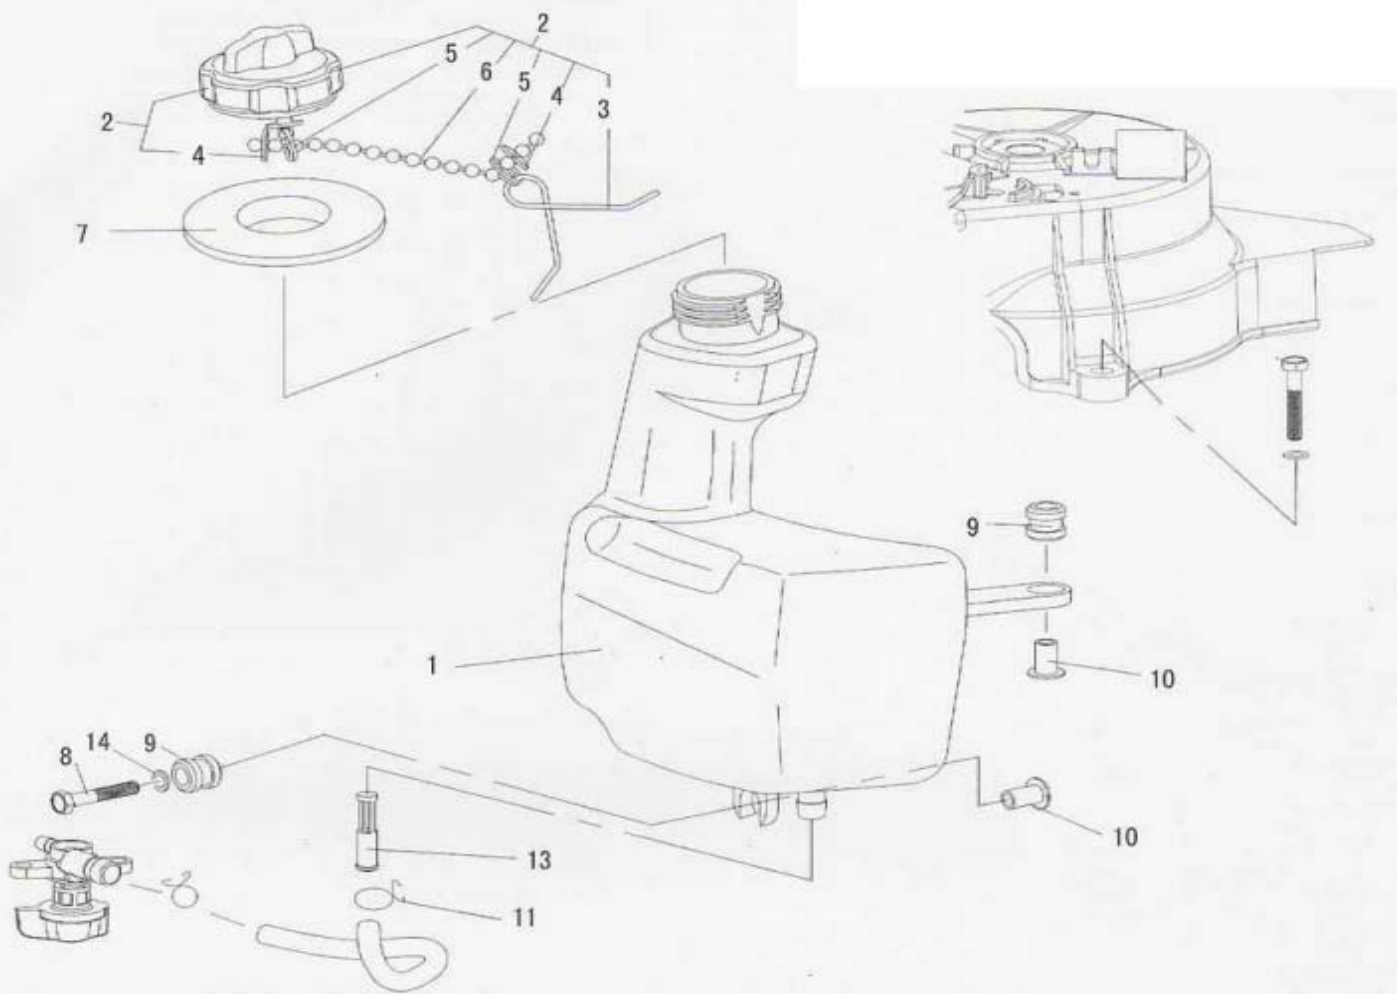

POS	QTY	PARTNUMBER	BESKRIVELSE	DESCRIPTION
1	1	408936	BRÆNDSTOFTANK	TANK
2	1	408937	TANKLÅG	TANK COVER ASSY
3	1	408938	FJEDER	SPRING
4	2	408939	HOLDER FOR KÆDE	HOLDER
5	2	408940	ØJE	EYELET
6	1	408941	CHAIN	CHAIN
7	1	408942	PAKNING	TANK COVER GASKET
8	1	90122132	FLANGEBOLT M6X25	FLANGEBOLT M6X25
9	3	408943	DÆMPER	FUELTANK DAMPER
10	3	408944	BØS	BUSH
11	2	408914	LÅSECLIP	CLAMP
12	1	408922	SLANGE	FUELPIPE "A"
13	1	408945	SI	STRAINER
14	1	408946	SKIVE	WASHER