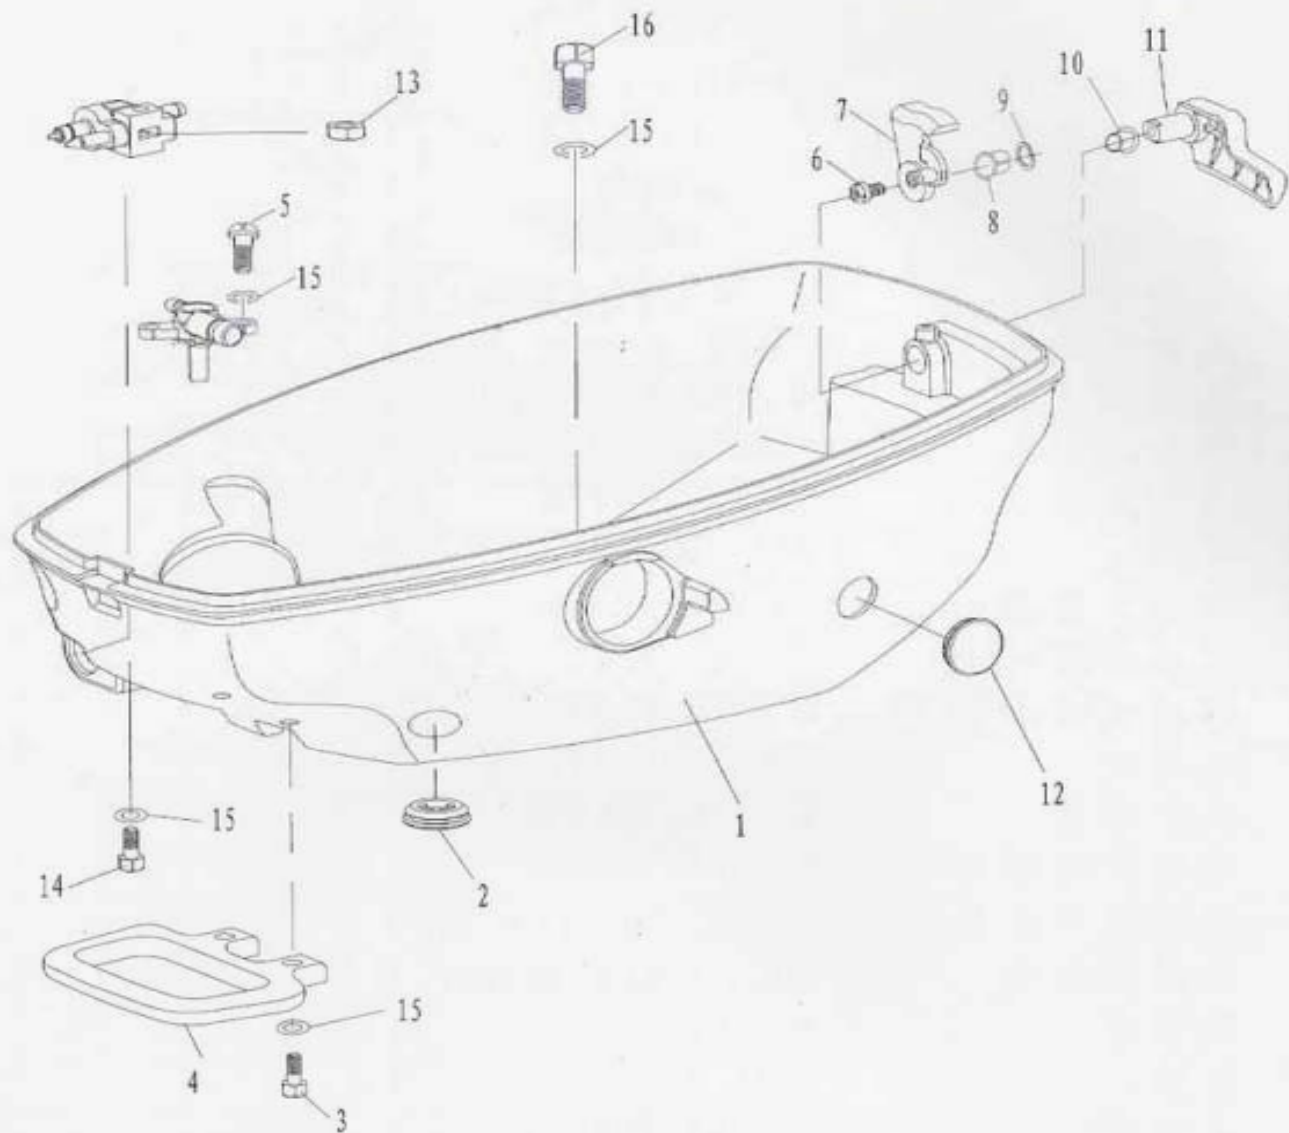

POS	QTY	PARTNUMBER	BESKRIVELSE	DESCRIPTION
1	1	408973	BUNDDÆKSEL	BOTTOMCOVER
2	1	408974	PROP	RUBBER COVER
3	2	90101161	MASKINSKRUE M6X15 FZB 8.8	SCREW M6X15 8.8
4	1	408975	HÅNDTAG	HANDLE
5	2	90101160	MASKINSKRUE M6X10	SCREW 6X10
6	1	90102881	STÅLBOLT M6X12	BOLT M6X12 8.8
7	1	408976	LÅS	CLAMP LEVER
8	1	408977	BØS	BUSH
9	1	408978	SKIVE	WASHER, WAVE
10	1	408979	BØS	BUSH
11	1	408980	HÅNDTAG	LEVER, CLAMP
12	1	408981	PROP	RUBBER COVER
13	1	90180951	FLANGEMØTRIK M6	FLANGED NUT M6
14	1	90122132	FLANGEBOLT M6X25	FLANGEBOLT M6X25
15	12	90102309	PLANSKIVE M6	WASHER M6
16	7	290464	FLANGEBOLT M6X14	FLANGEBOLT M6X14