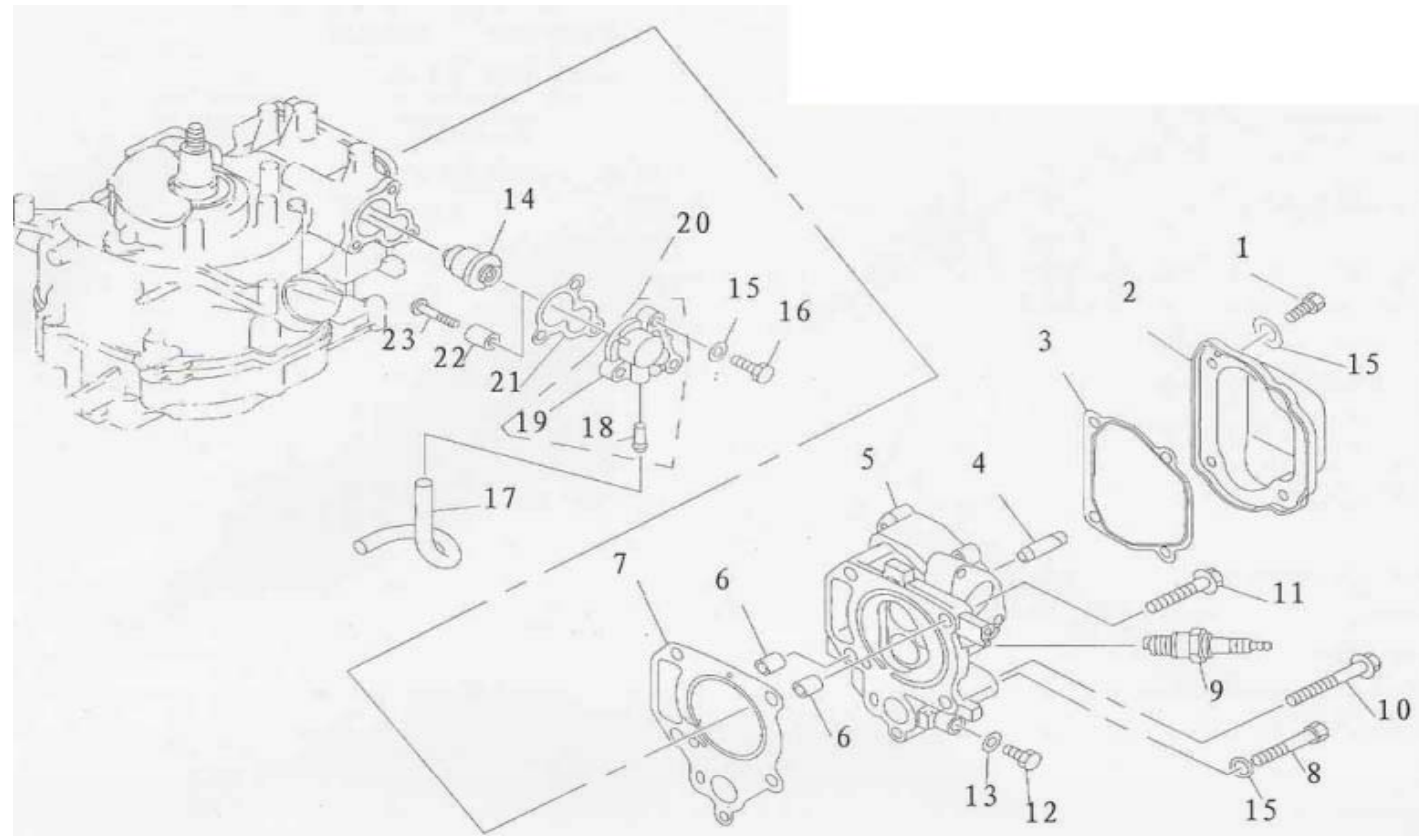

POS	QTY	PARTNUMBER	BESKRIVELSE	DESCRIPTION
1	4	90122130	FLANGEBOLT M6X16 FZB	FLANGEBOLT M6X16 FZB
2	1	408885	VENTILDÆKSEL	CYLINDER HEAD COVER
3	1	408886	PAKNING	CYLINDERCOVER GASKET
4	2	408887	BØS	GUIDE
5	1	408888	TOPSTYKKE	CYLINDER HEAD
6	2	408849	STYREBØS Ø10X8.4X14	HOLLOW PIN Ø10X8.4X14
7	1	408889	PAKNING	GASKET
8	1	90122136	FLANGEBOLT M6X45	FLANGEBOLT M6X35
9	1	10011039	TÆNDRØR W20FSR-U	SPARKLING PLUGS W20FSR-U
10	3	408890	FLANGEBOLT	FLANGEBOLT
11	1	408891	FLANGEBOLT	FLANGEBOLT
12	1	408715	FLANGEBOLT M5X25	FLANGEBOLT M5X25
13	1	90102310	PLANSKIVE M8	WASHER M8
14	1	408892	TERMOSTAT	THERMOSTAT
15	8	90102309	PLANSKIVE M6	WASHER M6
16	3	90122131	FLANGEBOLT M6X20	FLANGEBOLT M6X20
17	1	408893	RETURSLANGE	RETURNPIPE
18	1	408844	RØR	PIPE, JOINT
19	1	408894	DÆKSEL	COVER, THERMOSTAT
20	1	408895	DÆKSEL KOMPLET	COVER AND SPILE WATER ASSY
21	1	408896	PAKNING	GASKET, THERMOSTAT
22	1	408897	ANODE	ANODE
23	1	408898	FLANGEBOLT M5X25	FLANGEBOLT M5X25