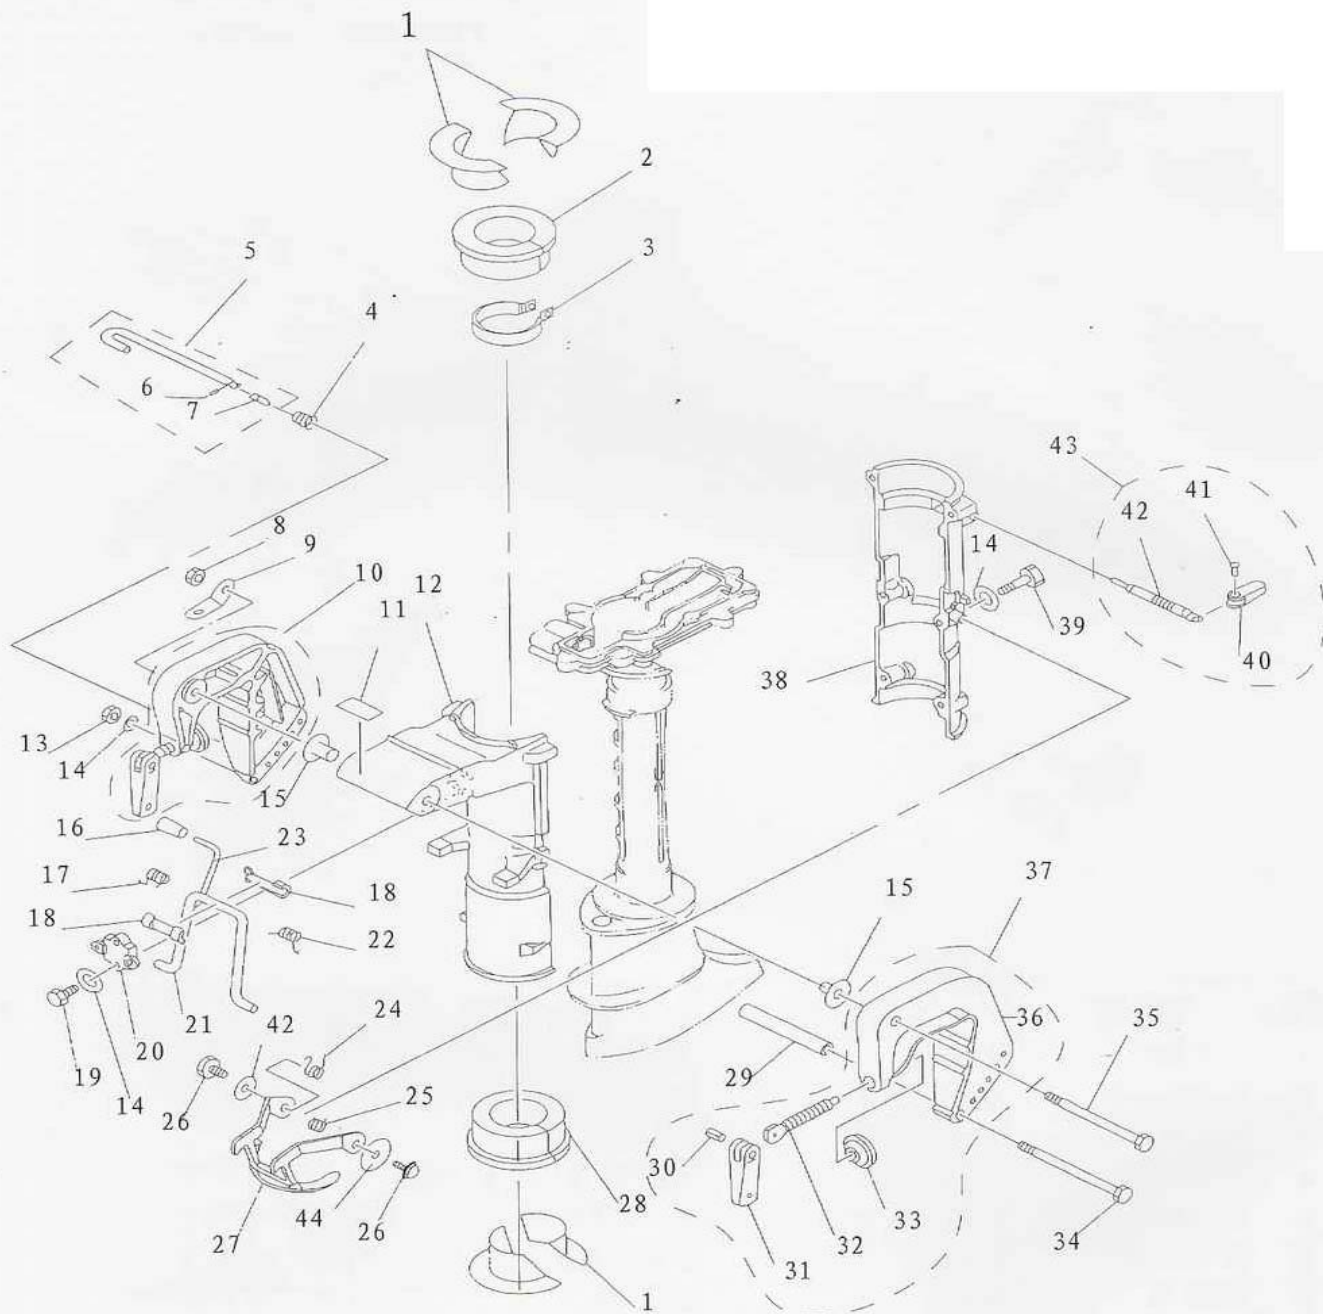

POS	QTY	PARTNUMBER	BESKRIVELSE	DESCRIPTION
1	1	408708	HÅNDTAG	HANDLE
2	1	408709	AKSEL	SHAFT
3	2	408710	O-RING	O-RING
4	1	408711	BØS	BUSH
5	1	408712	SKRUE M5X20 SPECIEL	OVAL HEAD SCREW M5X20
6	1	408713	FJEDER	SPRING
7	1	408714	KUGLE	BALL
8	1	408715	FLANGEBOLT M5X25	FLANGEBOLT M5X25
9	1	408716	SPLIT 1.6X12	COTTERPIN 1.6X12
10	2	90102308	PLANSKIVE M5	WASHER
11	1	408717	BESLAG	LEVER
12	1	408718	STANG	ROD SHIFT
13	1	408719	HOLDER A	CONNECTOR A
14	1	408720	HOLDER B	CONNECTOR B
15	1	408721	SKIVE	WASHER
16	1	90122131	FLANGEBOLT M6X20	FLANGEBOLT M6X20

POS	QTY	PARTNUMBER	BESKRIVELSE	DESCRIPTION
1	1	408759	KONSOL	CONSOLE
2	1	408760	BØS	BUSH
3	1	408761	BØS	BUSH
4	2	408762	SKIVE	WASHER
5	1	408763	BØS	BUSH
6	1	408764	SKIVE	WASHER
7	1	408765	BØS	BUSH
8	1	408766	PLADE	COVER
9	1	90102912	STÅLBOLT M8X25	SCREW M8X25
10	1	408767	LABEL	LABEL 4
11	1	408768	FJEDERSPLIT 1.6X12	COTTERPIN 1.6X12
12	1	408769	BOLT	BOLT
13	1	408770	LABEL 3	MARK 3
14	1	408771	BØS	BUSH
15	1	408772	FJEDER	SPRING
16	1	90102311	PLANSKIVE M10	WASHER M10
17	1	408773	INDIKATOR	INDICATOR THROTTLE
18	1	408774	GREB	GRIP
19	1	408775	HÅNDTAG	RUBBER
20	1	90101149	MASKINSKRUE M5X25	SCREW M5X25
21	1	408776	POPNITTE Ø2X5	RIVET Ø2X5
22	1	408777	HÅNDTAG KOMPLET	STEERING HANDLE ASSY
23	1	408778	MODSTAND	FRICTION
24	1	408779	AKSEL	LEVER, THROTTLE
25	2	90100156	INSEX M5X15 CYL	INSEX M5X15 CYL
26	1	408780	PLADE	PLATE
27	1	408781	LABEL	LABEL 5
28	1	408782	GASKABEL	THROTTLE CABLE ASSY
29	1	408783	STOPSNOR	STOPPER, HANG ROPE ASSY
30	1	408784	KONTAKT	ENGINE STOP SWITCH ASSY