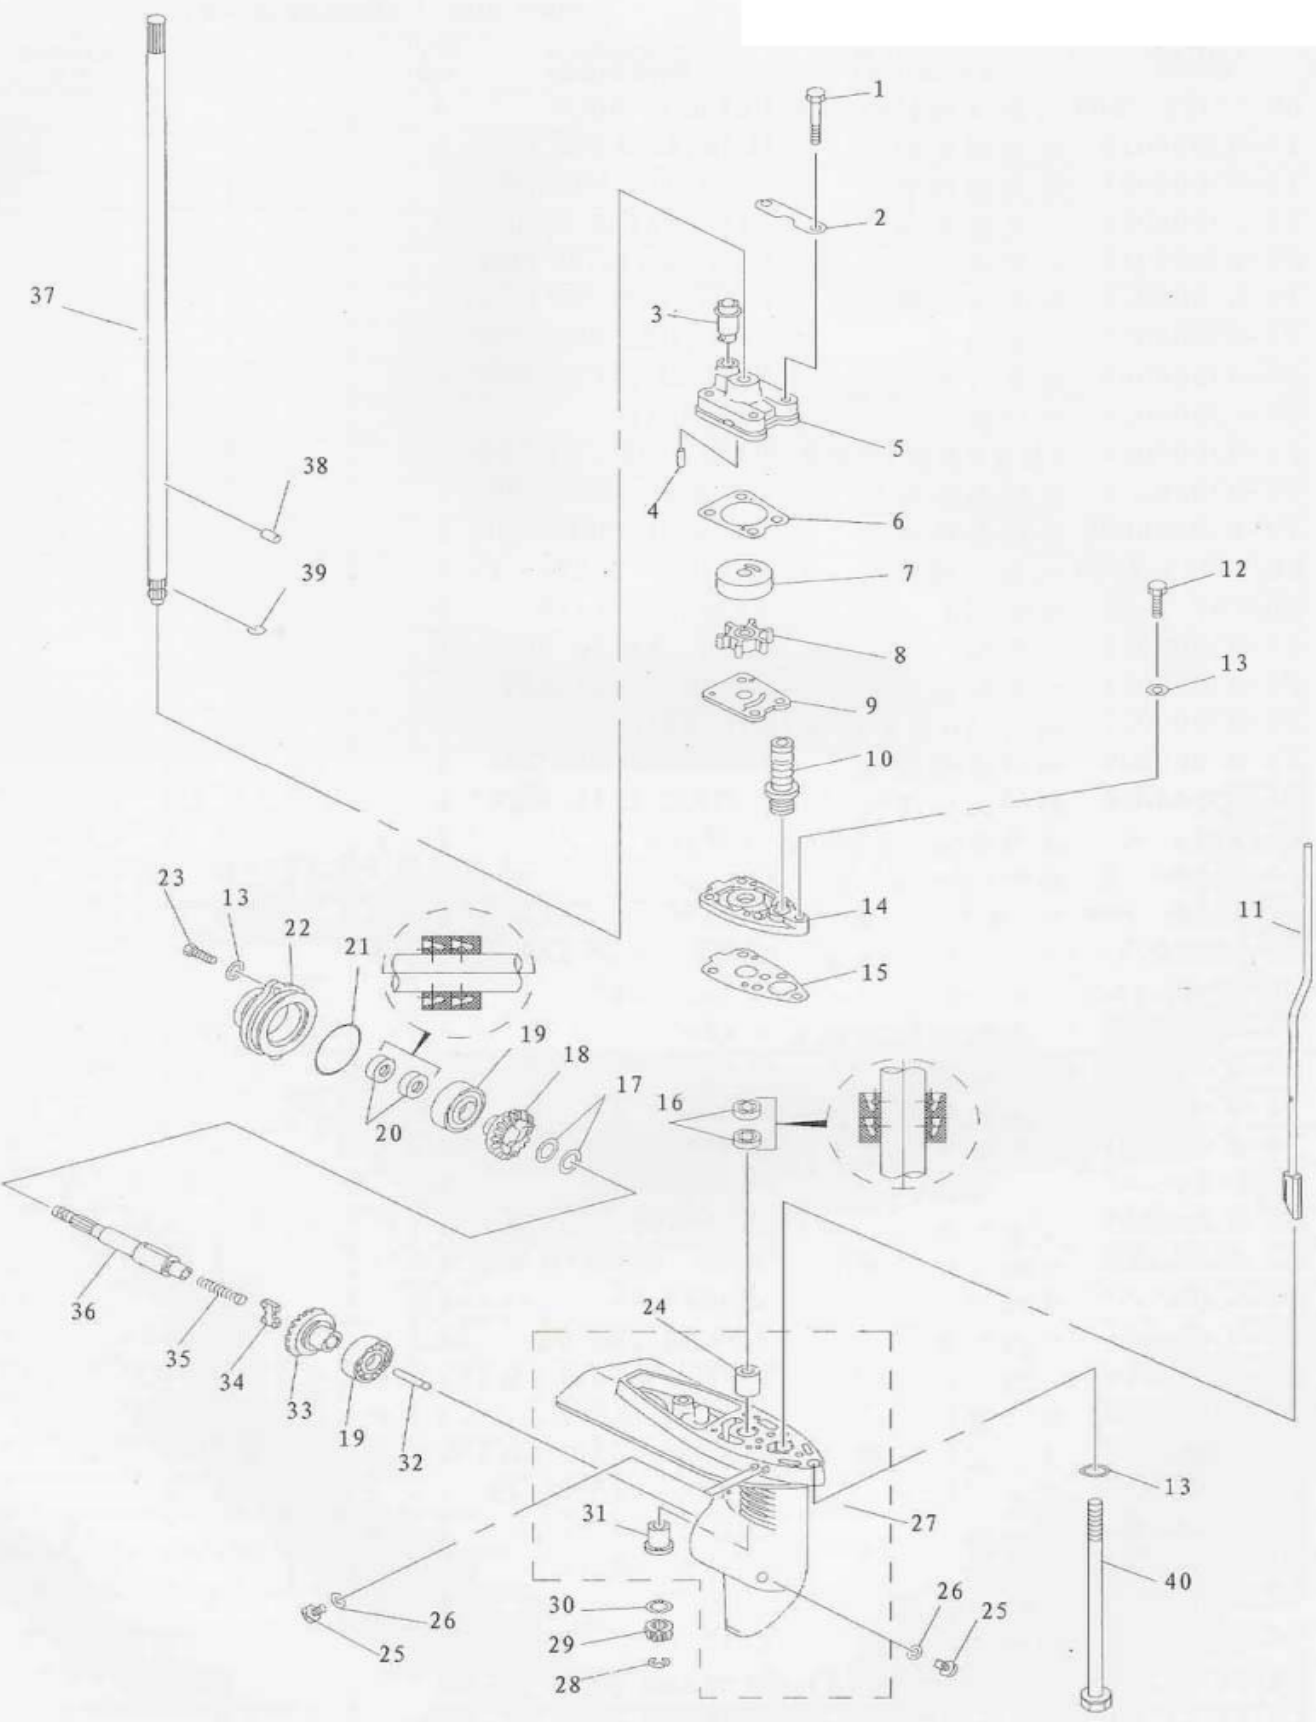

POS	QTY	PARTNUMBER	BESKRIVELSE	DESCRIPTION
1	4	90122136	FLANGEBOLT M6X45	FLANGEBOLT M6X35
2	2	408795	PLADE	PLATE
3	1	408796	RØR	RUBBER TUBE, WATER PUMP
4	2	408797	STYREBØS	PIN, WATER PUMP
5	1	408798	HUS FOR VANDPUMPE	HOUSING, WATER PUMP
6	1	408799	PAKNING	GASKET
7	1	408800	DÆKSEL	COVER, INNER WATER PUMP
8	1	408801	IMPELLER	IMPELLER
9	1	408802	PLADE	OUT PLATE
10	1	408803	RØR	RUBBER JACKET, SHIFT ROD
11	1	408804	FORBINDER LANG	CAM ASSY, SHIFT ROD LONG
	1	408805	FORBINDER KORT	CAM ASSY, SHIFT ROD SHORT
12	1	290396	FLANGEBOLT M6X25	FLANGEBOLT M6X25
13	5	90102309	PLANSKIVE M6	WASHER M6
14	1	408806	BASE	BASE, WATER PUMP
15	1	408807	PAKNING	GASKET
16	2	408808	PAKDÅSE	OIL SEAL
17	2	408809	SKIVE	WASHER
18	1	408810	TAKNDJUL	REVERSE GEAR ASSY
19	2	408811	KUGLELEJE 6004 C2	BEARING 6004 C2
20	2	408812	PAKDÅSE 13X22X7	OIL SEAL 13X22X7
21	1	408813	O-RING	O-RING
22	1	408814	DÆKSEL	COVER, LOWER CASING
23	2	408715	FLANGEBOLT M5X25	FLANGEBOLT M5X25
24	1	408815	KUGLELEJE	BEARING
25	3	408816	OLIEPROP	OILDRAIN SCREW
26	3	408817	PAKNING	GASKET
27	1	408818	GEARHUS	LOWER CASING
28	1	408819	HESTESKOSIKRING M6	CIRCLIP 6
29	1	408820	GEAR	INITIATIVE GEAR
30	1	408821	SKIVE FOR GEAR	WASHER FOR GEAR
31	1	408822	KUGLELEJE	BEARING
32	1	408823	STIFT	PLUGER
33	1	408824	GEAR	POSITIVE GEAR ASSY
34	1	408825	KLO	CLUTCH BLOCK
35	1	408815	KUGLELEJE	BEARING
36	1	408826	SHAFT	SHAFT, PROPELLER
37	1	408827	AKSEL LANG	SHAFT, DRIVE LONG
37	1	408828	AKSEL KORT	SHAFT, DRIVE SHORT
38	2	408829	SPLIT	PIN
39	1	408830	HESTESKOSIKRING	CLIP
40	2	408749	FLANGEBOLT M6X120	FLANGEBOLT M6X120
41	2	90122135	FLANGEBOLT M6X40	FLANEBOLT M6X40