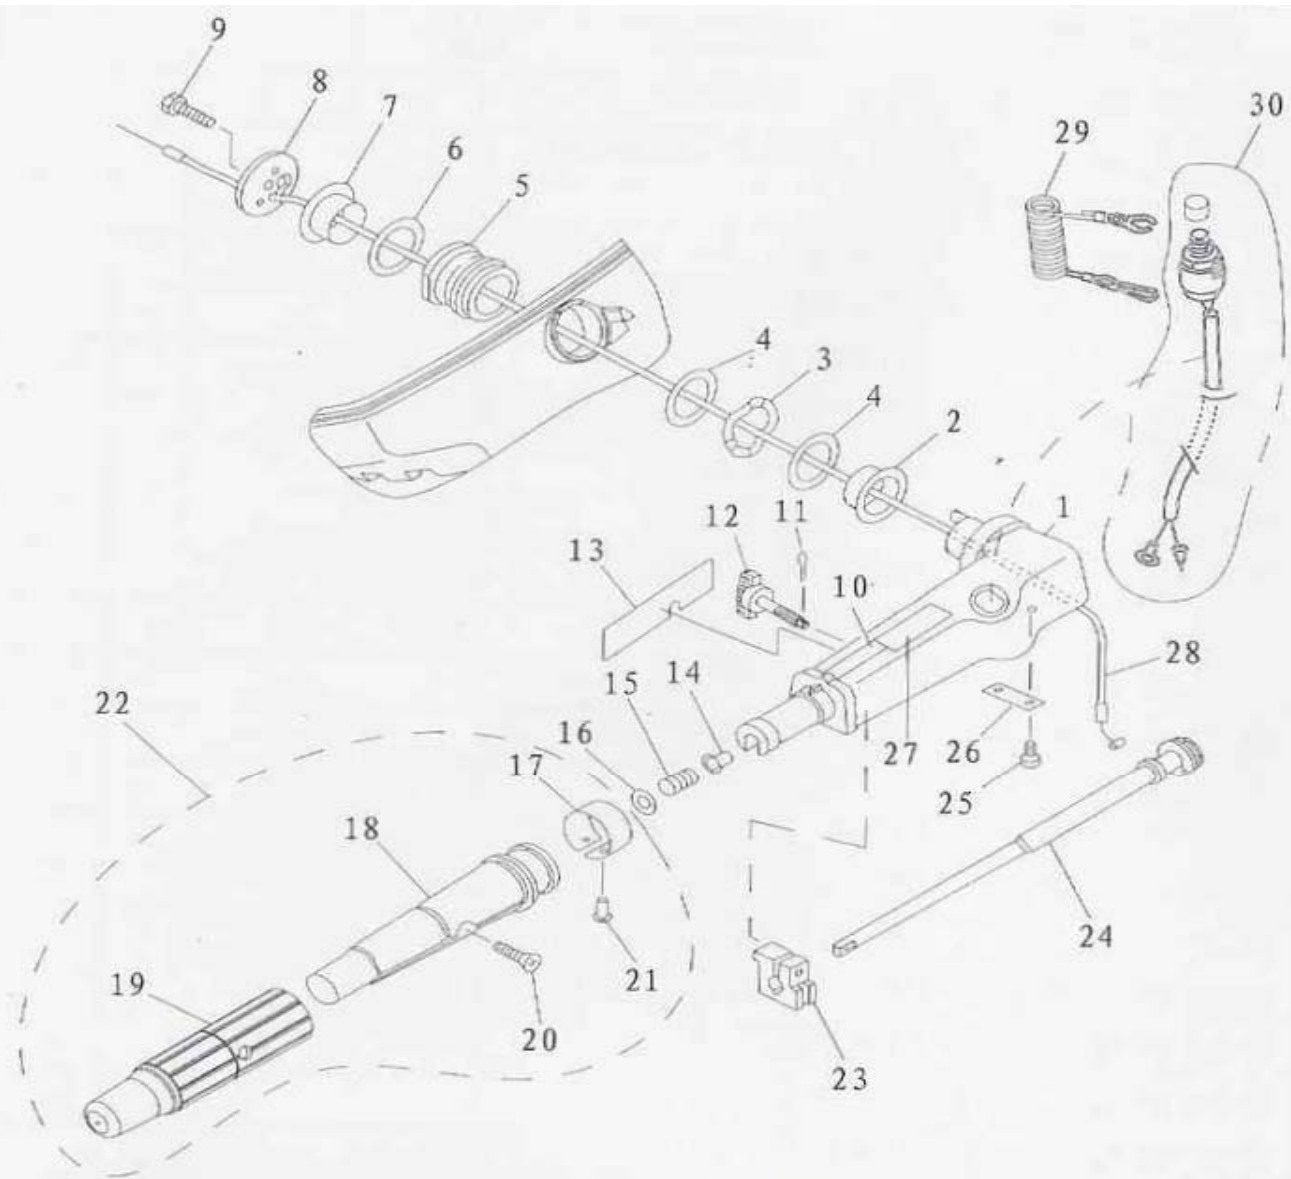

POS	QTY	PARTNUMBER	BESKRIVELSE	DESCRIPTION
1	1	408708	HÅNDTAG	HANDLE
2	1	408709	AKSEL	SHAFT
3	2	408710	O-RING	O-RING
4	1	408711	BØS	BUSH
5	1	408712	SKRUE M5X20 SPECIEL	OVAL HEAD SCREW M5X20
6	1	408713	FJEDER	SPRING
7	1	408714	KUGLE	BALL
8	1	408715	FLANGEBOLT M5X25	FLANGEBOLT M5X25
9	1	408716	SPLIT 1.6X12	COTTERPIN 1.6X12
10	2	90102308	PLANSKIVE M5	WASHER
11	1	408717	BESLAG	LEVER
12	1	408718	STANG	ROD SHIFT
13	1	408719	HOLDER A	CONNECTOR A
14	1	408720	HOLDER B	CONNECTOR B
15	1	408721	SKIVE	WASHER
16	1	90122131	FLANGEBOLT M6X20	FLANGEBOLT M6X20

POS	QTY	PARTNUMBER	BESKRIVELSE	DESCRIPTION
1	1	408759	KONSOL	CONSOLE
2	1	408760	BØS	BUSH
3	1	408761	BØS	BUSH
4	2	408762	SKIVE	WASHER
5	1	408763	BØS	BUSH
6	1	408764	SKIVE	WASHER
7	1	408765	BØS	BUSH
8	1	408766	PLADE	COVER
9	1	90102912	STÅLBOLT M8X25	SCREW M8X25
10	1	408767	LABEL	LABEL 4
11	1	408768	FJEDERSPLIT 1.6X12	COTTERPIN 1.6X12
12	1	408769	BOLT	BOLT
13	1	408770	LABEL 3	MARK 3
14	1	408771	BØS	BUSH
15	1	408772	FJEDER	SPRING
16	1	90102311	PLANSKIVE M10	WASHER M10
17	1	408773	INDIKATOR	INDICATOR THROTTLE
18	1	408774	GREB	GRIP
19	1	408775	HÅNDTAG	RUBBER
20	1	90101149	MASKINSKRUE M5X25	SCREW M5X25
21	1	408776	POPNITTE Ø2X5	RIVET Ø2X5
22	1	408777	HÅNDTAG KOMPLET	STEERING HANDLE ASSY
23	1	408778	MODSTAND	FRICTION
24	1	408779	AKSEL	LEVER, THROTTLE
25	2	90100156	INSEX M5X15 CYL	INSEX M5X15 CYL
26	1	408780	PLADE	PLATE
27	1	408781	LABEL	LABEL 5
28	1	408782	GASKABEL	THROTTLE CABLE ASSY
29	1	408783	STOPSNOR	STOPPER, HANG ROPE ASSY
30	1	408784	KONTAKT	ENGINE STOP SWITCH ASSY