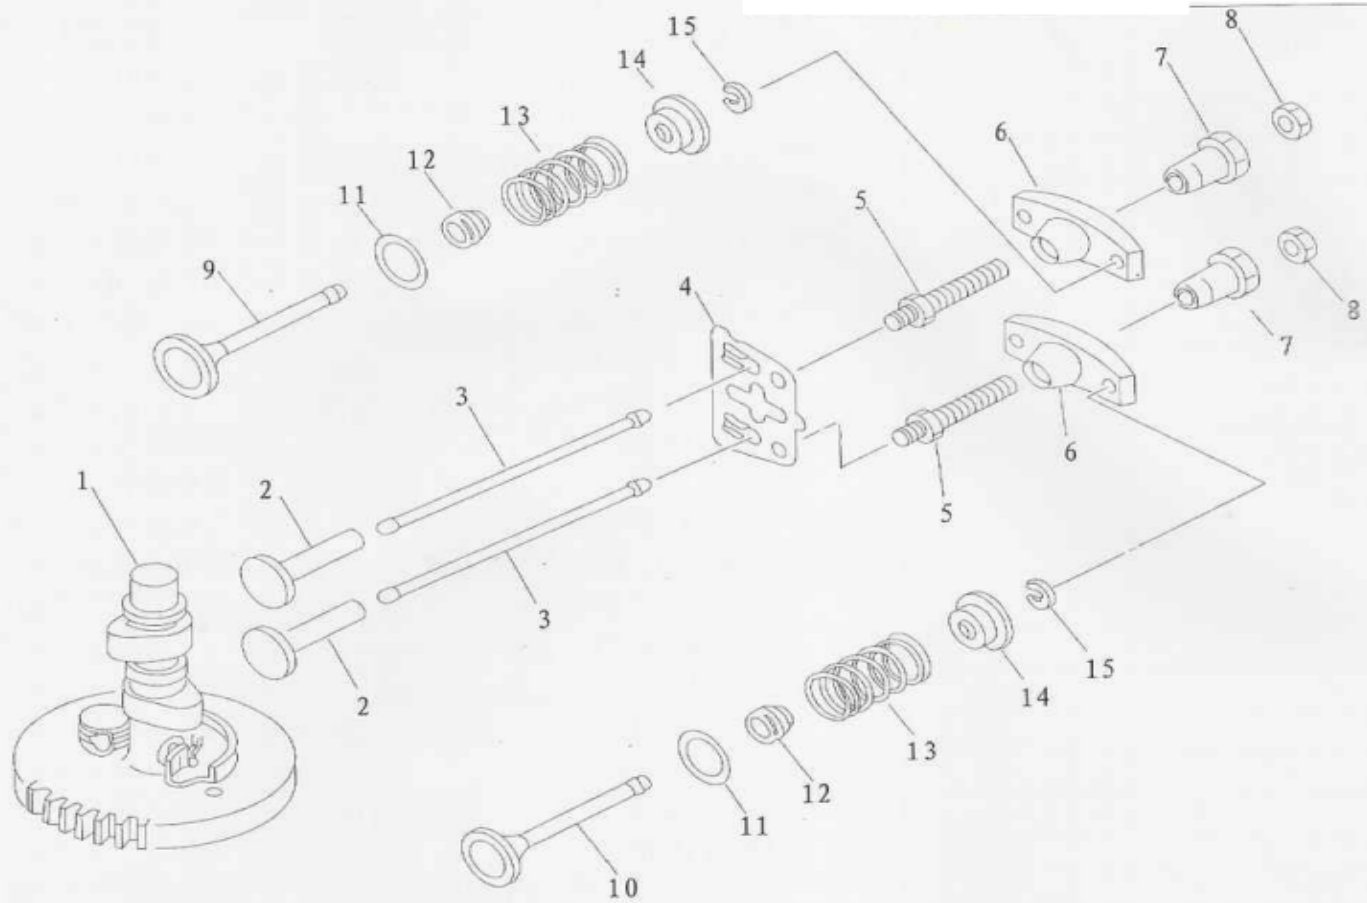

POS	QTY	PARTNUMBER	BESKRIVELSE	DESCRIPTION
1	1	408768	FJEDERSPLIT 1.6X12	COTTERPIN 1.6X12
2	1	408831	MØTRIK	NUT ASSY
3	1	408832	SKIVE RUSTFRI	WASHER, STAINLESS STEEL
4	1	408833	PROPEL	PROPELLER ASSY
5	1	408834	AFSTANDSSKIVE	SPACER
6	1	408835	ANODE	ANODE
7	1	90102309	PLANSKIVE M6	WASHER M6
8	1	90102195	LÅSESKIVE A6	LOCKWASHER A6
9	1	404121	FLANGEBOLT M6X12	FLANGEBOLT M6X12 - F30.3
10	2	408786	STYREBØS	GUIDEPIN
11	1	408836	RØR LANG	WATER TUBU ASSY LONG
11	1	408837	RØR KORT	WATER TUBU ASSY SHORT
12	1	408838	GUMMIDÆMPER	RUBBERDAMPER

POS	QTY	PARTNUMBER	BESKRIVELSE	DESCRIPTION
1	1	292312	MØTRIK M10X1,25	NUT M10
2	1	90102311	PLANSKIVE M10	WASHER M10
3	2	408839	STARTERTRISSE	PULLEY, STANTER
4	1	408840	SVINGHJUL	FLY WHEEL
5	2	90122132	FLANGEBOLT M6X25	FLANGEBOLT M6X25
6	1	408841	TÆNDSPOLE	IGNITION COIL
7	1	90122129	FLANGEBOLT M6X10	FLANGEBOLT M6X10
8	3	90102309	PLANSKIVE M6	WASHER M6
9	1	408842	NOT	KEY

POS	QTY	PARTNUMBER	BESKRIVELSE	DESCRIPTION
1	1	408871	KNASTAKSEL	CAMSHAFT ASSY
2	2	408872	KNASTFØLER	VALVE LIFTER
3	2	408873	STØDSTANG	PUSHVALVE ROD
4	1	408874	STYREPLADE	PUSH ROD GUIDE
5	2	408875	JUSTERINGSBOLT VIPPEARM	ROCKER ARM BOLT
6	2	408875	JUSTERINGSBOLT VIPPEARM	ROCKER ARM BOLT
7	2	408876	JUSTERINGSMØTRIK	ADJUSTINGNUT
8	1	408877	MØTRIK M6X0,75	NUT M6X0,75
9	1	408878	INDSUGNINGS VENTIL	INTAKE VALVE
10	1	408879	UDSTØDNINGSVENTIL	EXHAUST VALVE
11	2	408880	VENTILSÆDE	VALVE SEATSPRING
12	2	408881	PAKDÅSE	VALVE SEAT STEM
13	2	408882	VENTILFJEDER	SPRING, VALVE INNER
14	2	408883	FJEDERSÆDE	SPRING, VALVE RETAINER
15	2	408884	VENTILLÅS	CLAMP, VALVE