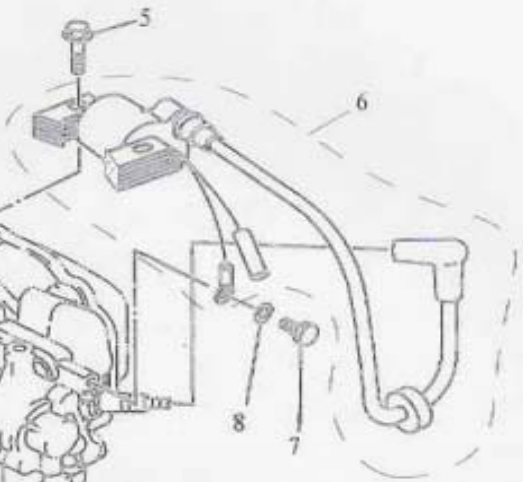

POS	QTY	PARTNUMBER	BESKRIVELSE	DESCRIPTION
1	1	292312	MØTRIK M10X1,25	NUT M10
2	1	90102311	PLANSKIVE M10	WASHER M10
3	2	408839	STARTERTRISSE	PULLEY, STANTER
4	1	408840	SVINGHJUL	FLY WHEEL
5	2	90122132	FLANGEBOLT M6X25	FLANGEBOLT M6X25
6	1	408841	TÆNDSPOLE	IGNITION COIL
7	1	90122129	FLANGEBOLT M6X10	FLANGEBOLT M6X10
8	3	90102309	PLANSKIVE M6	WASHER M6
9	1	408842	NOT	KEY