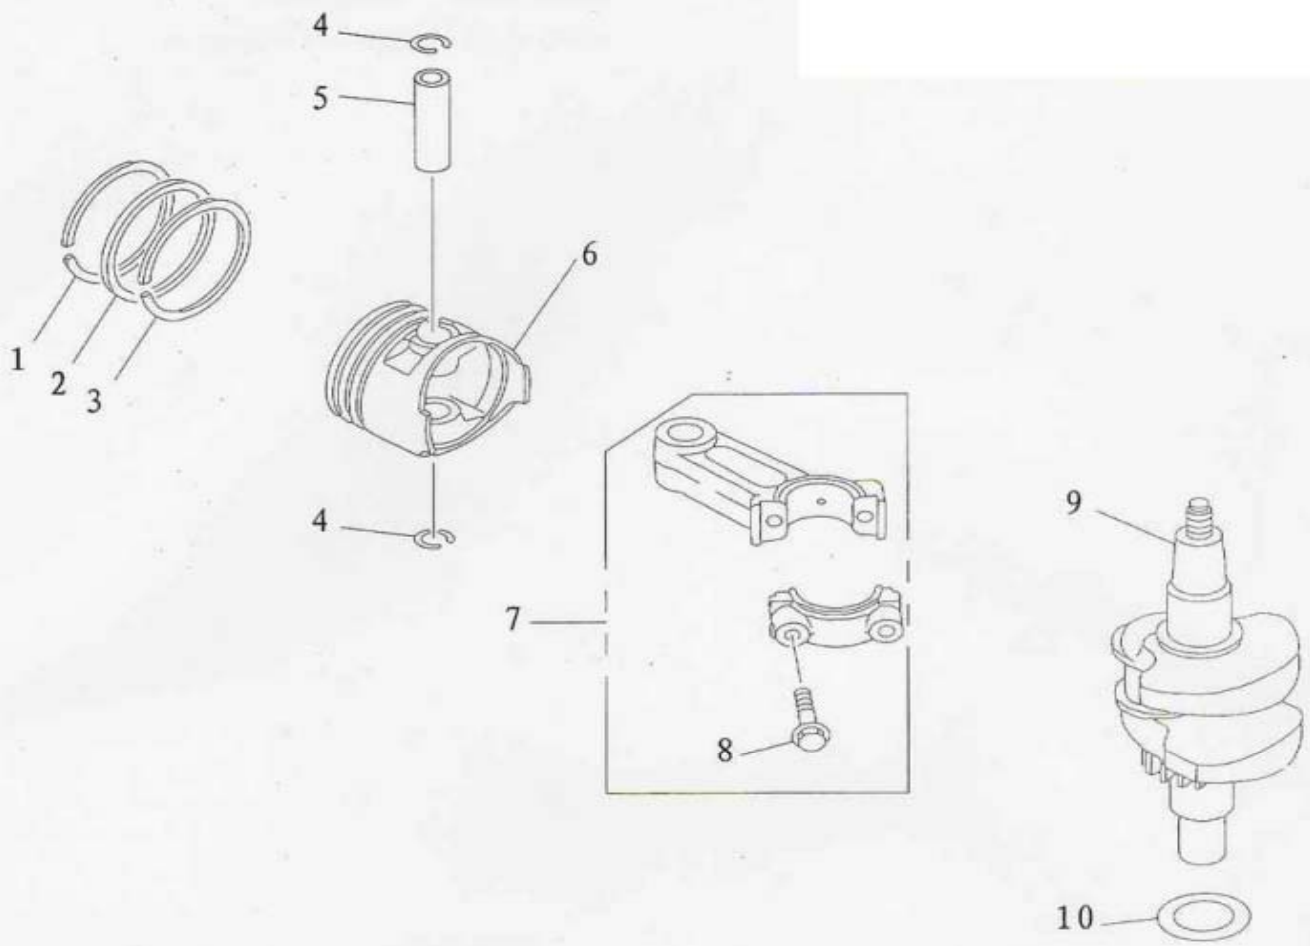

POS	QTY	PARTNUMBER	BESKRIVELSE	DESCRIPTION
1	1	408861	STEMPELRING 1	PISTON RING 1
2	1	408862	STEMPELRING 2	PISTON RING 2
3	1	408863	STEMPELRING 3	COMBINED OIL RING
4	2	408864	LÅSERING	CIRCLIP
5	1	408865	KRYDSPIND	PISTON PIN
6	1	408866	STEMPEL	PISTON
7	1	408867	PEJLESTANG	CONNECTING ROD
8	2	408868	FLANGEBOLT	FLANGEBOLT
9	1	408869	KRUMTAP	CRANK ASSY
10	1	408870	SKIVE	WASHER, PLATE