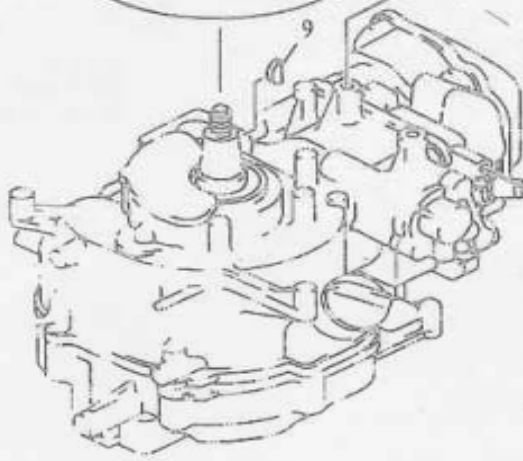

POS	QTY	PARTNUMBER	BESKRIVELSE	DESCRIPTION
1	1	292312	MØTRIK M10X1,25	NUT M10
2	1	90102311	PLANSKIVE M10	WASHER M10
3	2	408839	STARTERTRISSE	PULLEY, STANTER
4	1	408840	SVINGHJUL	FLY WHEEL
5	2	90122132	FLANGEBOLT M6X25	FLANGEBOLT M6X25
6	1	408841	TÆNDSPOLE	IGNITION COIL
7	1	90122129	FLANGEBOLT M6X10	FLANGEBOLT M6X10
8	3	90102309	PLANSKIVE M6	WASHER M6
9	1	408842	NOT	KEY