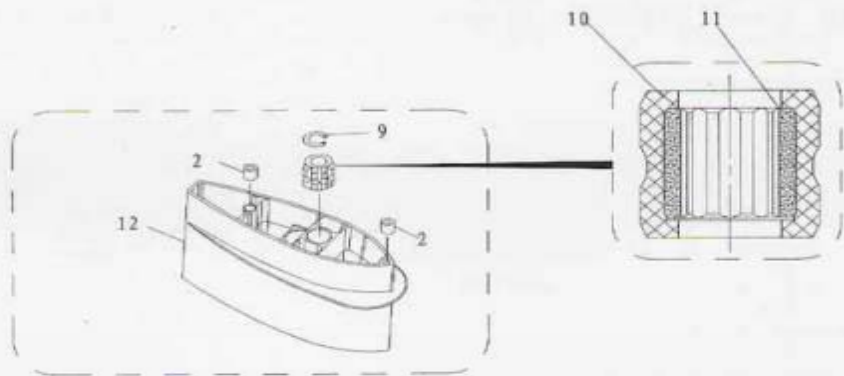

POS	QTY	PARTNUMBER	BESKRIVELSE	DESCRIPTION
1	1	408785	PAKNING	GASKET, ENGINE
2	4	408786	STYREBØS	GUIDEPIN
3	7	90102309	PLANSKIVE M6	WASHER M6
4	7	90122134	FLANGEBOLT M6X35	FLANGEBOLT M6X35
5	1	90104880	SMØRENIPPEL M6	NIPPLE
6	1	408787	HUS	UPPERCASING
7	1	408788	SKIVE	WASHER
8	2	408789	PROP	RUBBER PLUG UPPER
9	1	90102492	SEEGERRING U22	CIRCLIPS
10	1	408790	GUMMIBØS	RUBBER BUSHING, DRIVE
11	1	408793	GUMMIBØS	BUSHER, DRIVE SHAFT
12	1	408794	FORLÆNGER	EXTENSION