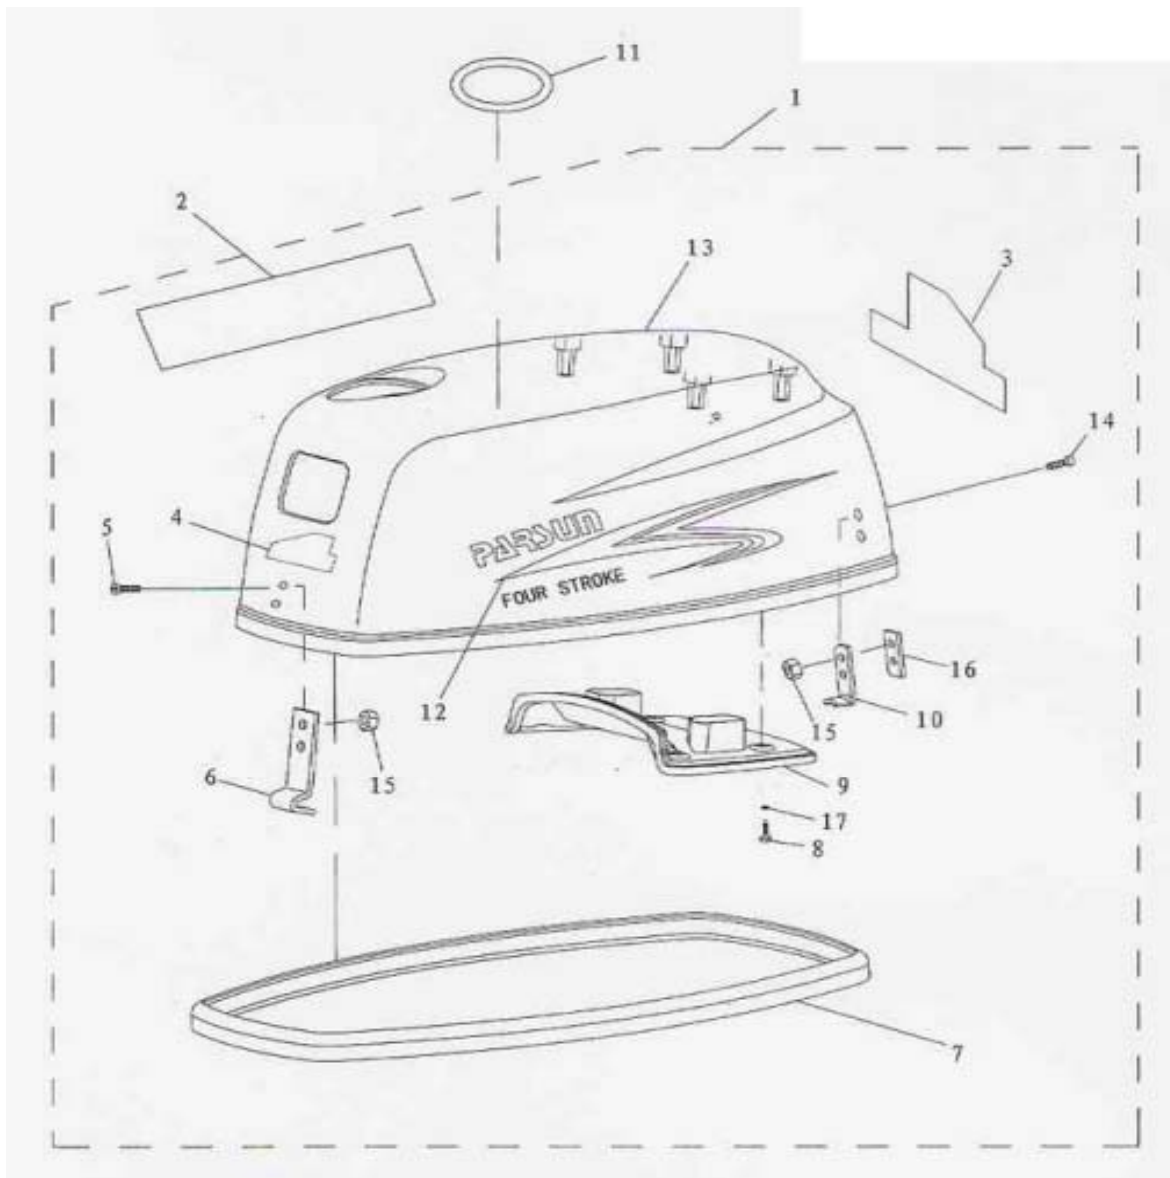

POS	QTY	PARTNUMBER	BESKRIVELSE	DESCRIPTION
1	1	408982	TOPDÆKSEL KOMPLET	TOP COVER ASSY
2	1	408983	LABEL	LABEL 13
3	1	408984	LABEL 4HK	LABEL 14 F4
	1	408985	LABEL 5.5HK	LABEL 16 F5.5
4	1	408986	LABEL 4HK	LABEL 15 F4
	1	408987	LABEL	LABEL 17
11	1	408988	LABEL	LABEL 7
12	1	408989	LABEL	LABEL 12
5	2	90101145	MASKINSKRUE M5X14 FZB 8.8	SCREW M5X14 FZB 8.8
6	1	408990	KROG	HOOK
7	1	408991	GUMMIPAKNING	RUBBERGASKET
8	4	296050	PLADESKRUE M5,5X16 SPIDS	SCREW M5,5X16
9	1	408992	DÆKSEL	TOPCOVER MUFFLING
10	1	408993	KROG	POTHOOK
13	1	408994	TOPDÆKSEL	TOP COVER
14	2	406462	FLANGEBOLT M5X20	FLANGEBOLT M5X20
15	2	90180950	FLANGEMØTRIK M5 DIN 6923	FLANGED NUT
16	1	408995	UNDERLAG	UNDERLAY, POTHOOK
17	4	408996	GUMMISKIVE	UNDERLAY, RUBBER