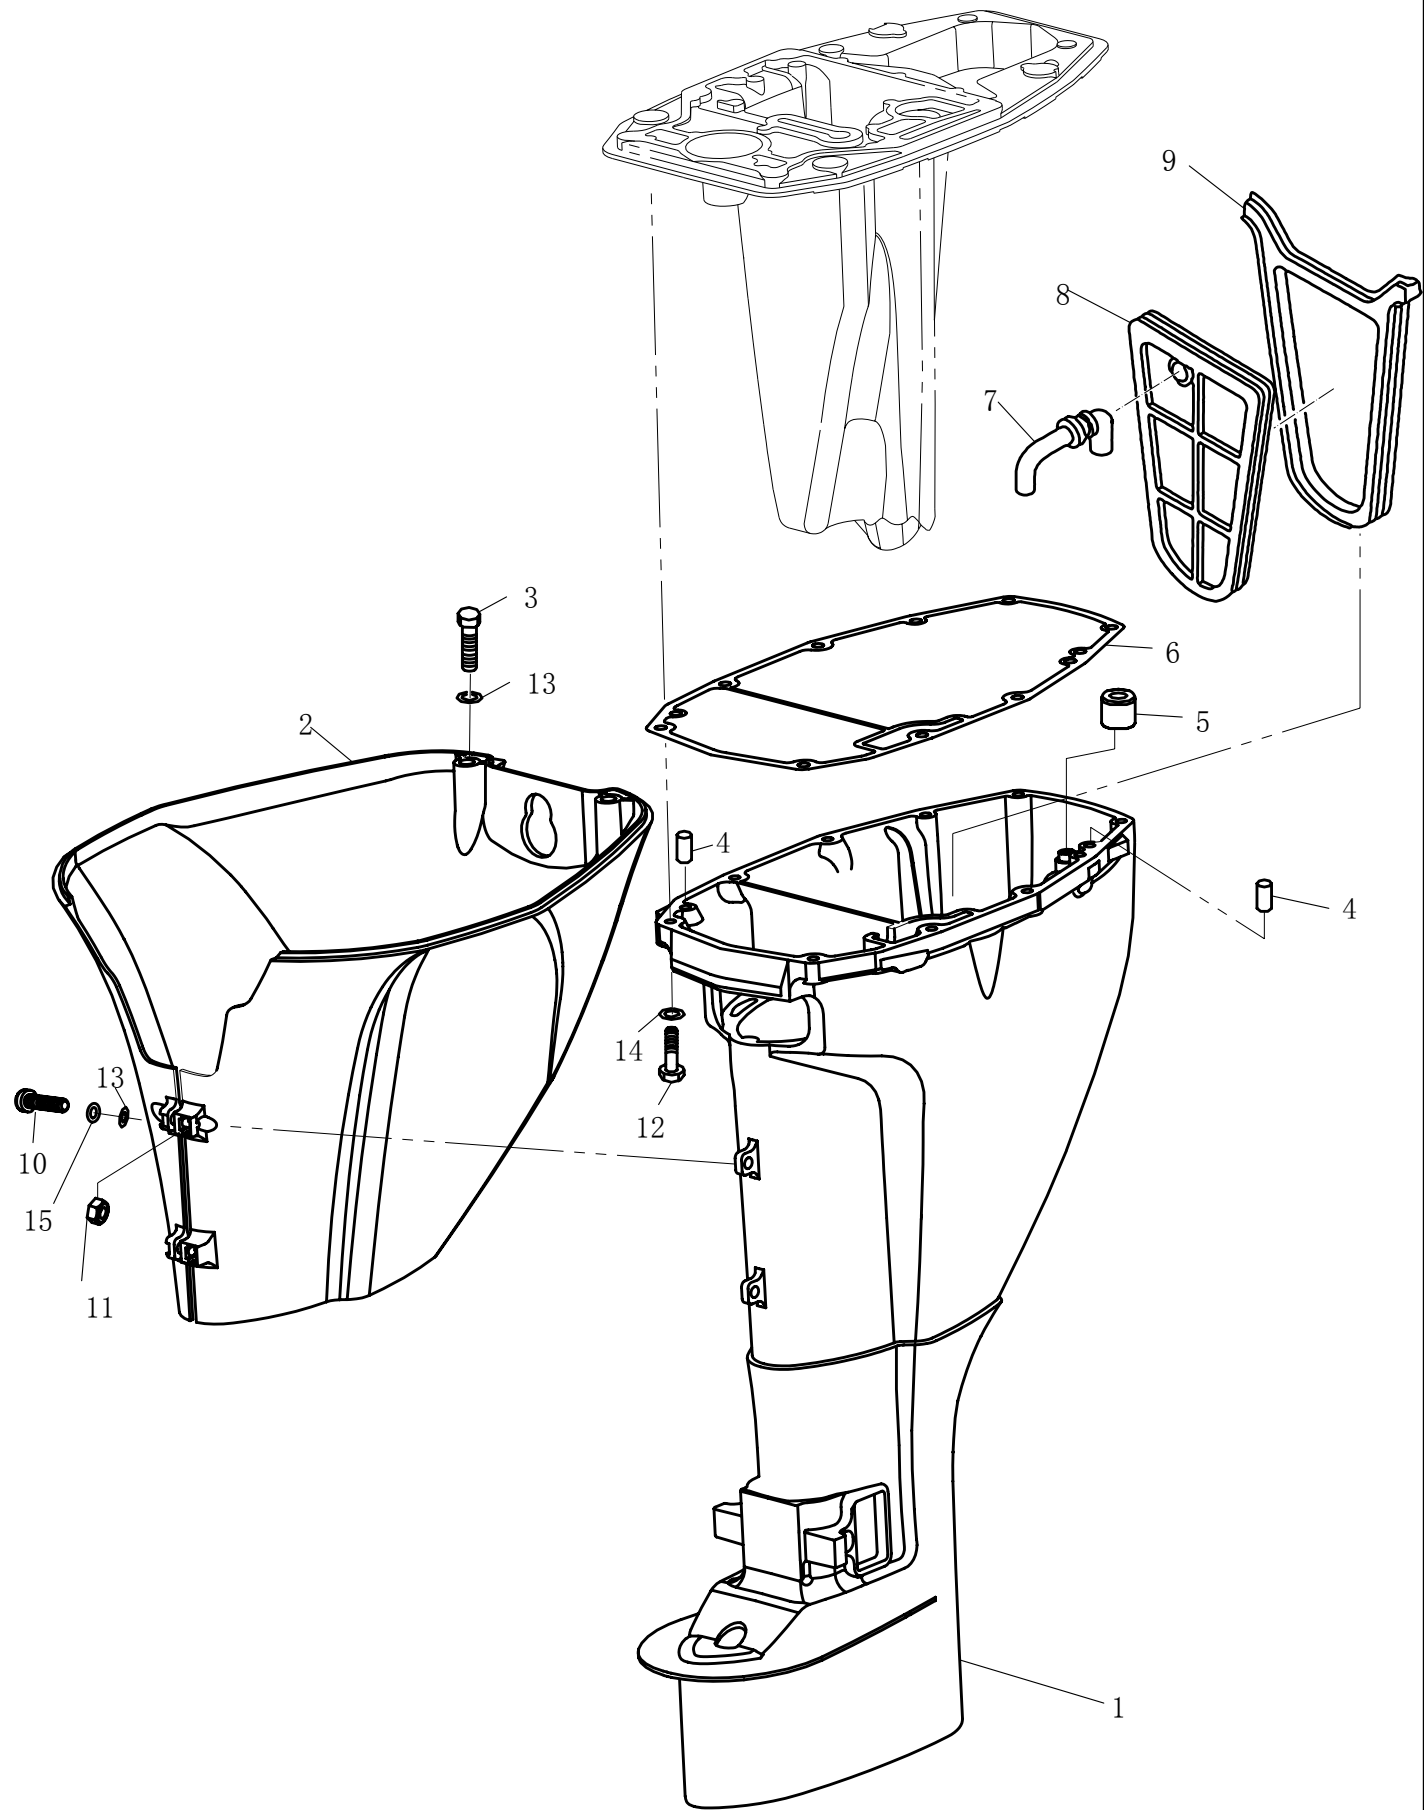

POS	QTY	PARTNUMBER	BESKRIVELSE	DESCRIPTION
1	1	409585	HUS KORT	UPPER CASING SHORT
2	1	409623	KRAVE	MANTLE, UPPER CASING
3	2	90122130	FLANGEBOLT M6X16 FZB	FLANGEBOLT M6X16 FZB
4	2	409624	STYREBØS	GUIDEBUSH
5	1	409625	PAKNING	SEAL
6	1	409626	PAKNING	GASKET
7	1	409627	AFLØBSRØR	EXHAUST RUBBER PIPE
8	1	409628	MELLEMSTYKKE	CLAPBOARD, EXHAUST
9	1	409629	PAKNING	SEAL, CLAPBOARD
10	2	90100232	INSEX M6X25 CYL	INSEX M6X25 CYL
11	2	409630	MØTRIK	NUT, HEXAGON
12	6	290472	FLANGEBOLT M8X45	FLANGEBOLT M8X45
13	4	90102309	PLANSKIVE M6	WASHER M6
14	6	90102310	PLANSKIVE M8	WASHER M8
15	2	90102195	LÅSESKIVE A6	LOCKWASHER A6