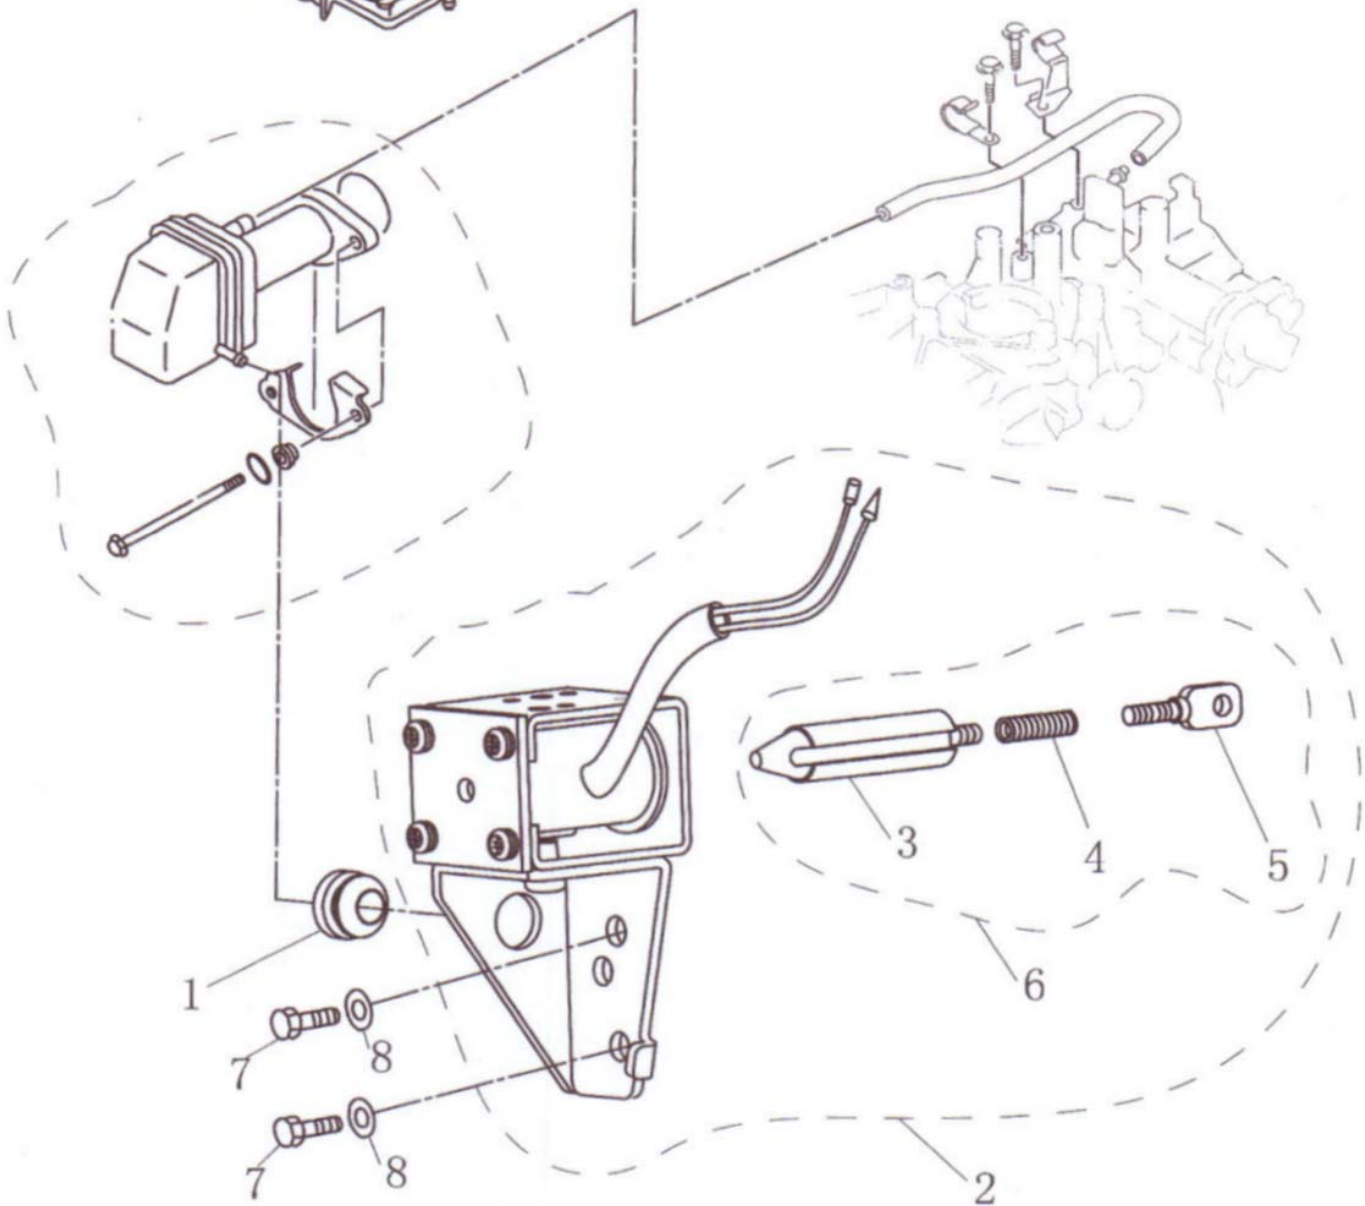

POS	QTY	PARTNUMBER	BESKRIVELSE	DESCRIPTION
1	1	408788	SKIVE	WASHER
2	1	413379	SPOLE	SPOOL
7	2	411525	SÆTBOLT RUSTFRI M6X15	BOLT STAINLESS M6X15
8	2	410942	MØTRIK A4 M6	NUT M6
9	1	409800	KARBURATOR 9.9 HK	CARBURETTOR