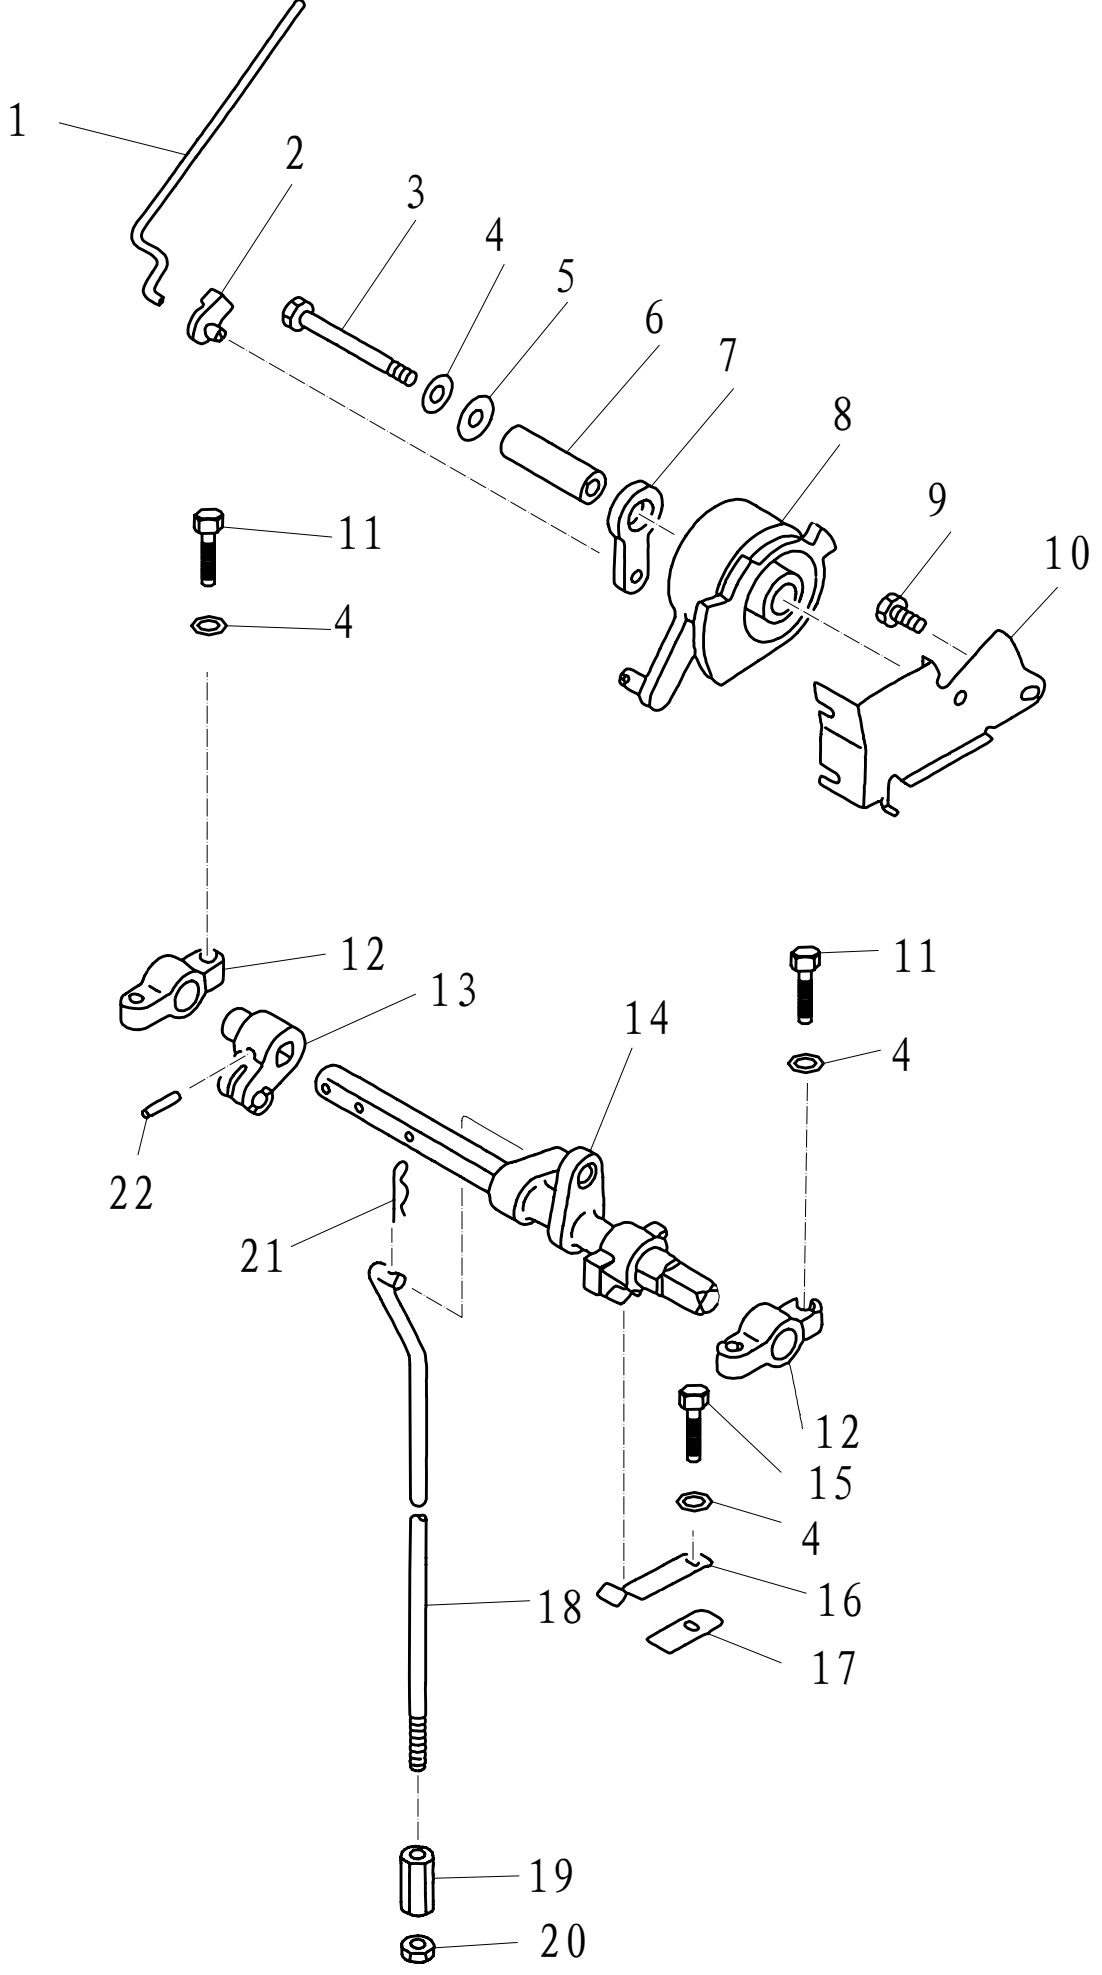

POS	QTY	PARTNUMBER	BESKRIVELSE	DESCRIPTION
1	1	409695	FORBINDER	LINK ACCELERATOR
2	1	409696	LED	JOINT ACCELERATOR
3	1	408749	FLANGEBOLT M6X120	FLANGEBOLT M6X120
4	5	90102309	PLANSKIVE M6	WASHER M6
5	1	90102309	PLANSKIVE M6	WASHER M6
6	1	409697	BØS	BUSH
7	1	409698	GASARM	PULLEY, PASSIVITY
8	1	409699	GASARM	PULLEY, DRIVE
9	1	90102721	SÆTBOLT M6X10 8.8 FZB	SCREW 6X10
10	1	409700	BESLAG	BRACKET
11	4	408715	FLANGEBOLT M5X25	FLANGEBOLT M5X25
12	2	409701	STYREBESLAG	GUIDEBRACKET
13	1	409702	VIPPEBESLAG	ROCKER, STOPPER
14	1	409703	AKSEL / ARM	SHIFT ROD
15	1	408715	FLANGEBOLT M5X25	FLANGEBOLT M5X25
16	1	409704	PLADE	SPRINGSTOPPER PLATE
17	1	409705	FJEDER	SPRING
18	1	409707	AKSEL KORT	SHIFT ROD SHORT
19	1	409708	MØTRIK	COLUMNED NUT
20	1	409630	MØTRIK	NUT, HEXAGON
21	1	409572	FJEDERSPLIT	SPRING, CLAMP
22	1	90104420	RØRSTIFT 3.0 X 20 DIN1481	PIN