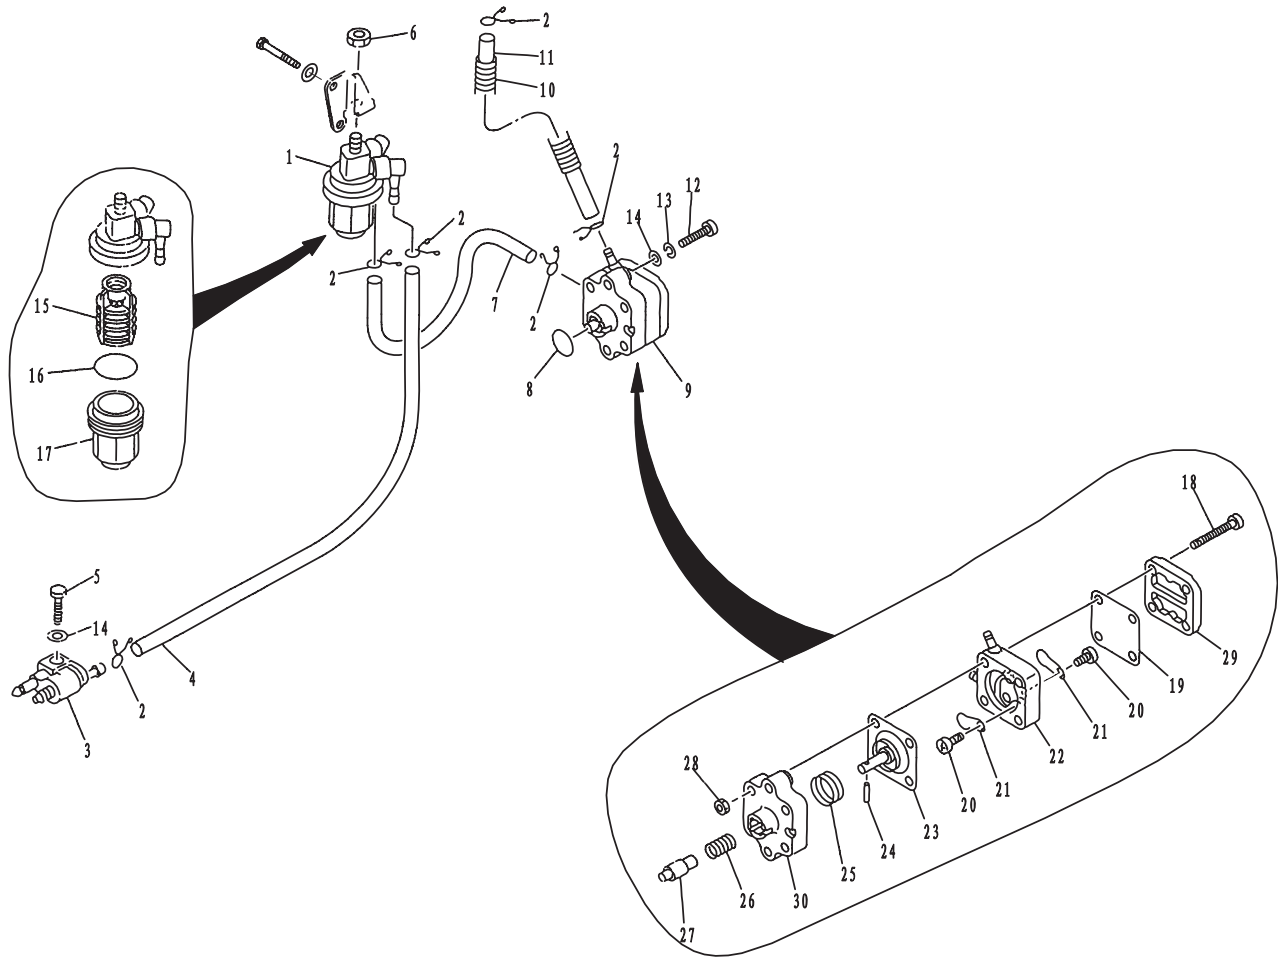

POS	QTY	PARTNUMBER	BESKRIVELSE	DESCRIPTION
1	1	409874	BRÆNDSTOFFILTER KOMPLET	FILTER ASSY
2	6	408914	LÅSECLIP	CLAMP
3	1	409875	INDSTIK	FUEL PLUG
4	1	409876	SLANGE A Ø10X5X505	FUELPIPE A Ø10X5X505
5	1	408715	FLANGEBOLT M5X25	FLANGEBOLT M5X25
6	1	409877	MØTRIK M8	NUT M8
7	1	409878	SLANGE	FUELPIPE
8	1	409879	O-RING	O-RING
9	1	409880	BRÆNDSTOFFPUMPE	FUEL PUMP ASSY
10	1	409881	KRAVE	JACKET
11	1	409882	SLANGE	HOSE
12	2	409883	INSEX M6X30 CYL	INSEX M6X30 CYL
13	2	90102195	LÅSESKIVE A6	LOCKWASHER A6
14	3	90102309	PLANSKIVE M6	WASHER M6
15	1	409884	BRÆNDSTOFFILTER	FILTER ELEMENT
16	1	409885	PAKNING	GASKET
17	1	409886	FILTERHUS	FILTER CUP
18	4	408898	FLANGEBOLT M5X25	FLANGEBOLT M5X25
19	1	408901	MEMBRAM	DIAPHRAGM, TOP
20	2	409887	MASKINSKRUE M3X45	SCREW M3X45
21	2	408902	PLADE	PLATE
22	1	409888	PUMPEHUS	FUEL PUMP HOUSING
23	1	409889	MEMBRAM	DIAPHRAGM ASSY
24	1	408905	NÅL Ø3X12	NEEDLE Ø3X12
25	1	409890	FJEDER	SPRING, DIAP HRAGM
26	1	409891	FJEDER	SPRING, PLUNGER
27	1	409892	DYSE	PLUNGER
28	4	90100689	LÅSEMØTRIK M4 8.8 FZB	NUT
29	1	408900	DÆKSEL	COVER, FUEL PUMP
30	1	409893	DÆKSEL NEDRE	FUEL PUMP COVER