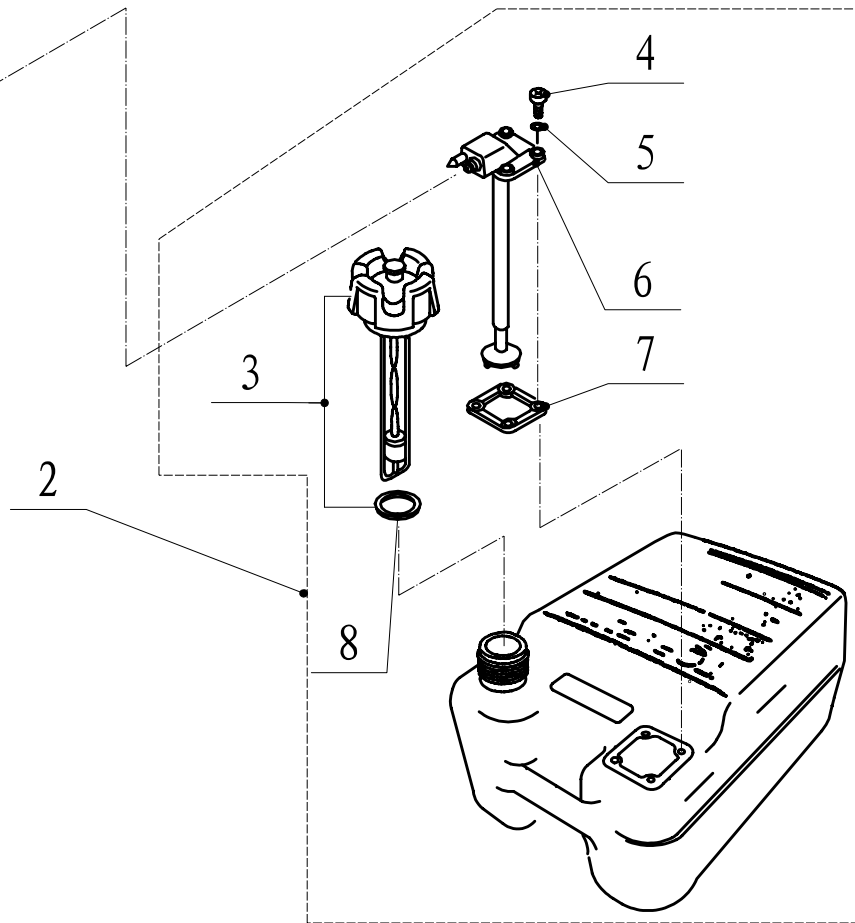

POS	QTY	PARTNUMBER	BESKRIVELSE	DESCRIPTION
1	1	409929	BRÆNDSTOFSLANGE MED PUMPE	OIL TUBE ASSY
2	1	409930	BRÆNDSTOFTANK KOMPLET	FUEL TANK ASSY
3	1	409931	LÅG	COVER ASSY, FUEL TANK
4	4	408034	MASKINSKRUE PANHOVEDET M5X16	PANHEADSCREW M5X16
5	4	90102308	PLANSKIVE M5	WASHER
6	1	409932	BRÆNDSTOFMÅLER	FUELMETER
7	1	409933	PAKNING	GASKET
8	1	409934	FILTER	STRAINER
9	1	409935	BRÆNDSTOFTANK	FUEL TANK