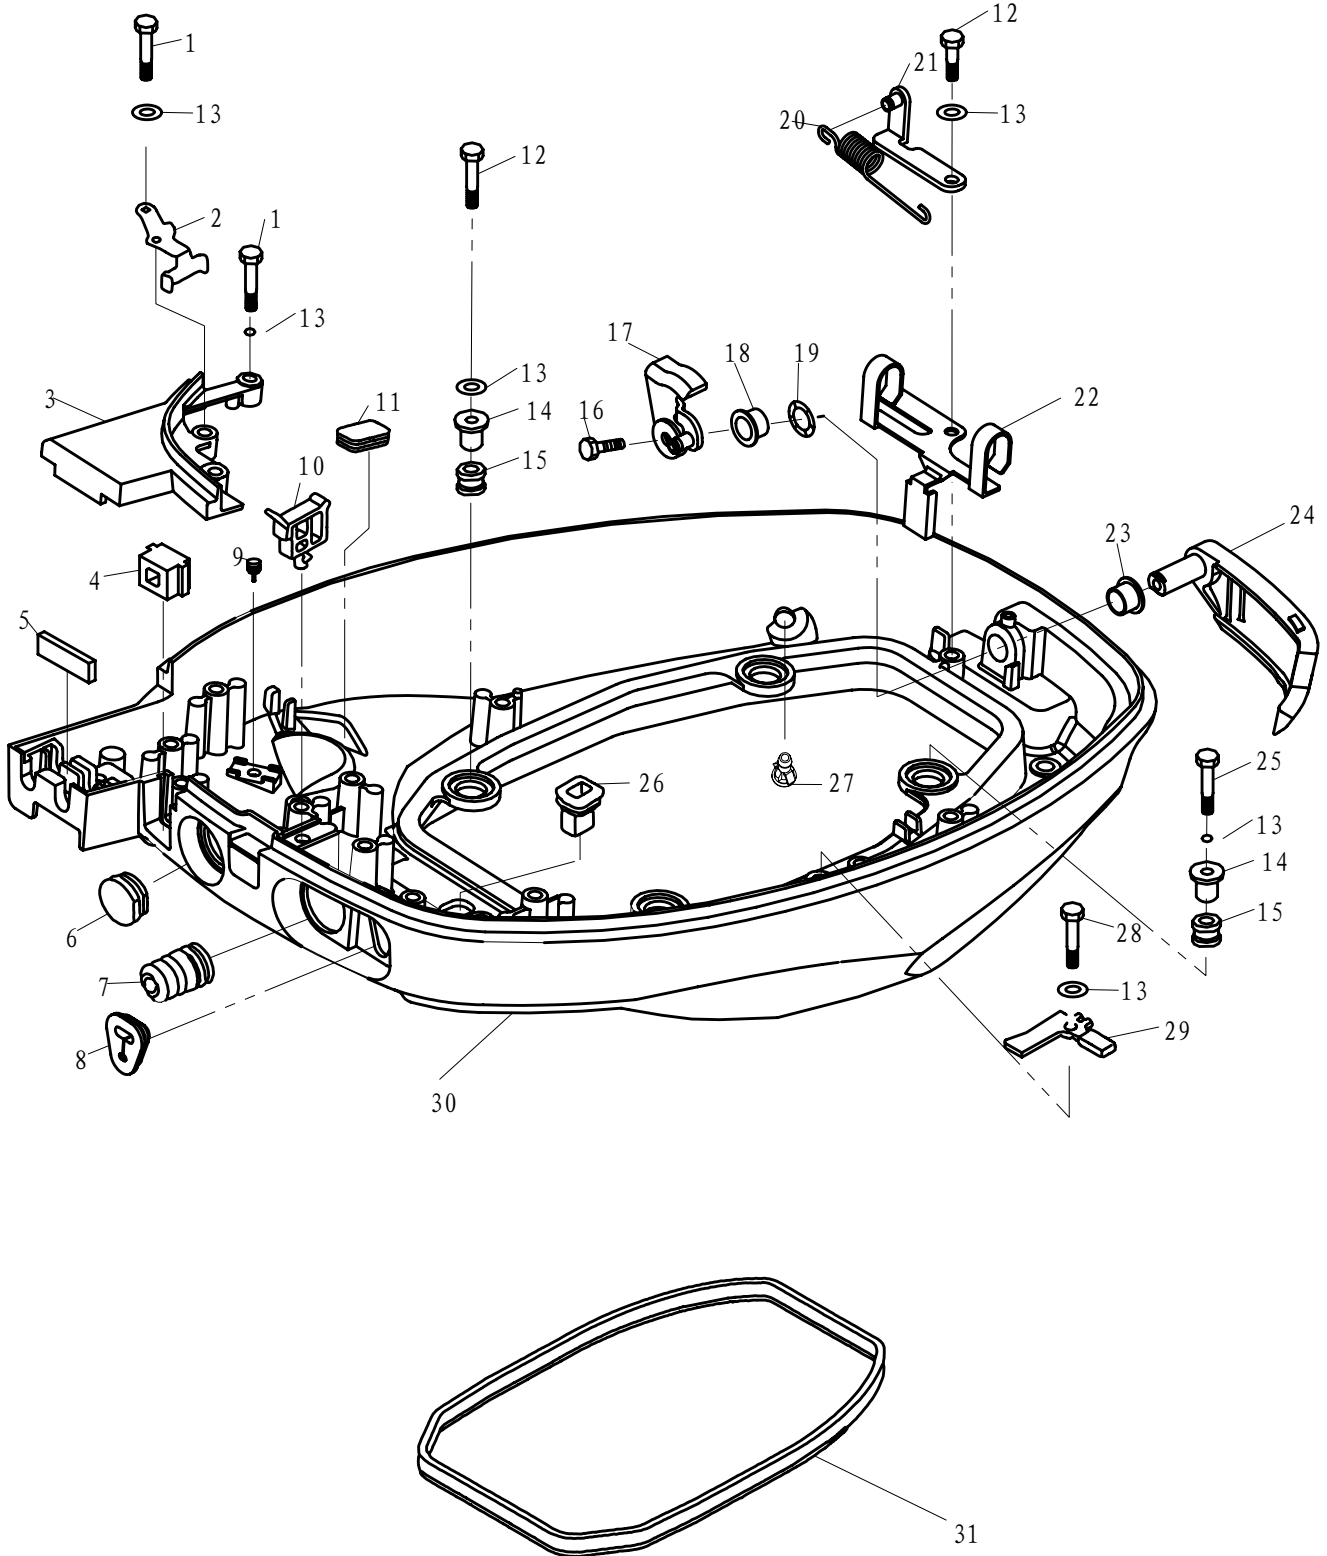

POS	QTY	PARTNUMBER	BESKRIVELSE	DESCRIPTION
1	3	90122133	FLANGEBOLT M6X30	FLANGEBOLT M6X30
2	1	409645	PLADE	CHOKEPLATE
3	1	409646	PANEL	COVER
4	1	409647	GUMMIDÆMPEM CHOKER	RUBBERBUSH CHOKER
5	1	409648	GUMMIDÆMPEM	RUBBERDAMPER
6	1	409649	PROP	RUBBER PLUG
7	1	409659	KRAVE	SHEAT
8	1	409681	KRAVE KABEL	SHEAT
9	1	409682	PROP	RUBBER PLUG, NEEDLE
10	1	409576	SKIVE	WASHER
11	1	409683	GUMMIDÆMPEM	RUBBERDAMPER
12	2	90122132	FLANGEBOLT M6X25	FLANGEBOLT M6X25
13	10	90102309	PLANSKIVE M6	WASHER M6
14	4	409684	BØS	BUSH
15	4	409685	DÆMPEM	DAMPER
16	1	90122129	FLANGEBOLT M6X10	FLANGEBOLT M6X10
17	1	408976	LÅS	CLAMP LEVER
18	1	408979	BØS	BUSH
19	1	408978	SKIVE	WASHER, WAVE
20	1	409686	FJEDER	SPRING
21	1	409687	BESLAG FOR FJEDER	SPRINGBRACKET
22	1	409688	KLEMME	CLAMP
23	1	408977	BØS	BUSH
24	1	409689	HÅNDTAG	LEVER
25	2	90122134	FLANGEBOLT M6X35	FLANGEBOLT M6X35
26	1	409690	KRAVE	SHEAT
27	1	409691	BØS	NIPPLE, PLASTIC
28	2	90122131	FLANGEBOLT M6X20	FLANGEBOLT M6X20
29	2	409692	LÅG	COVER
30	1	409693	BUNDÆKSEL	BOTTOMCOVER
31	1	409694	PAKNING	SEAL