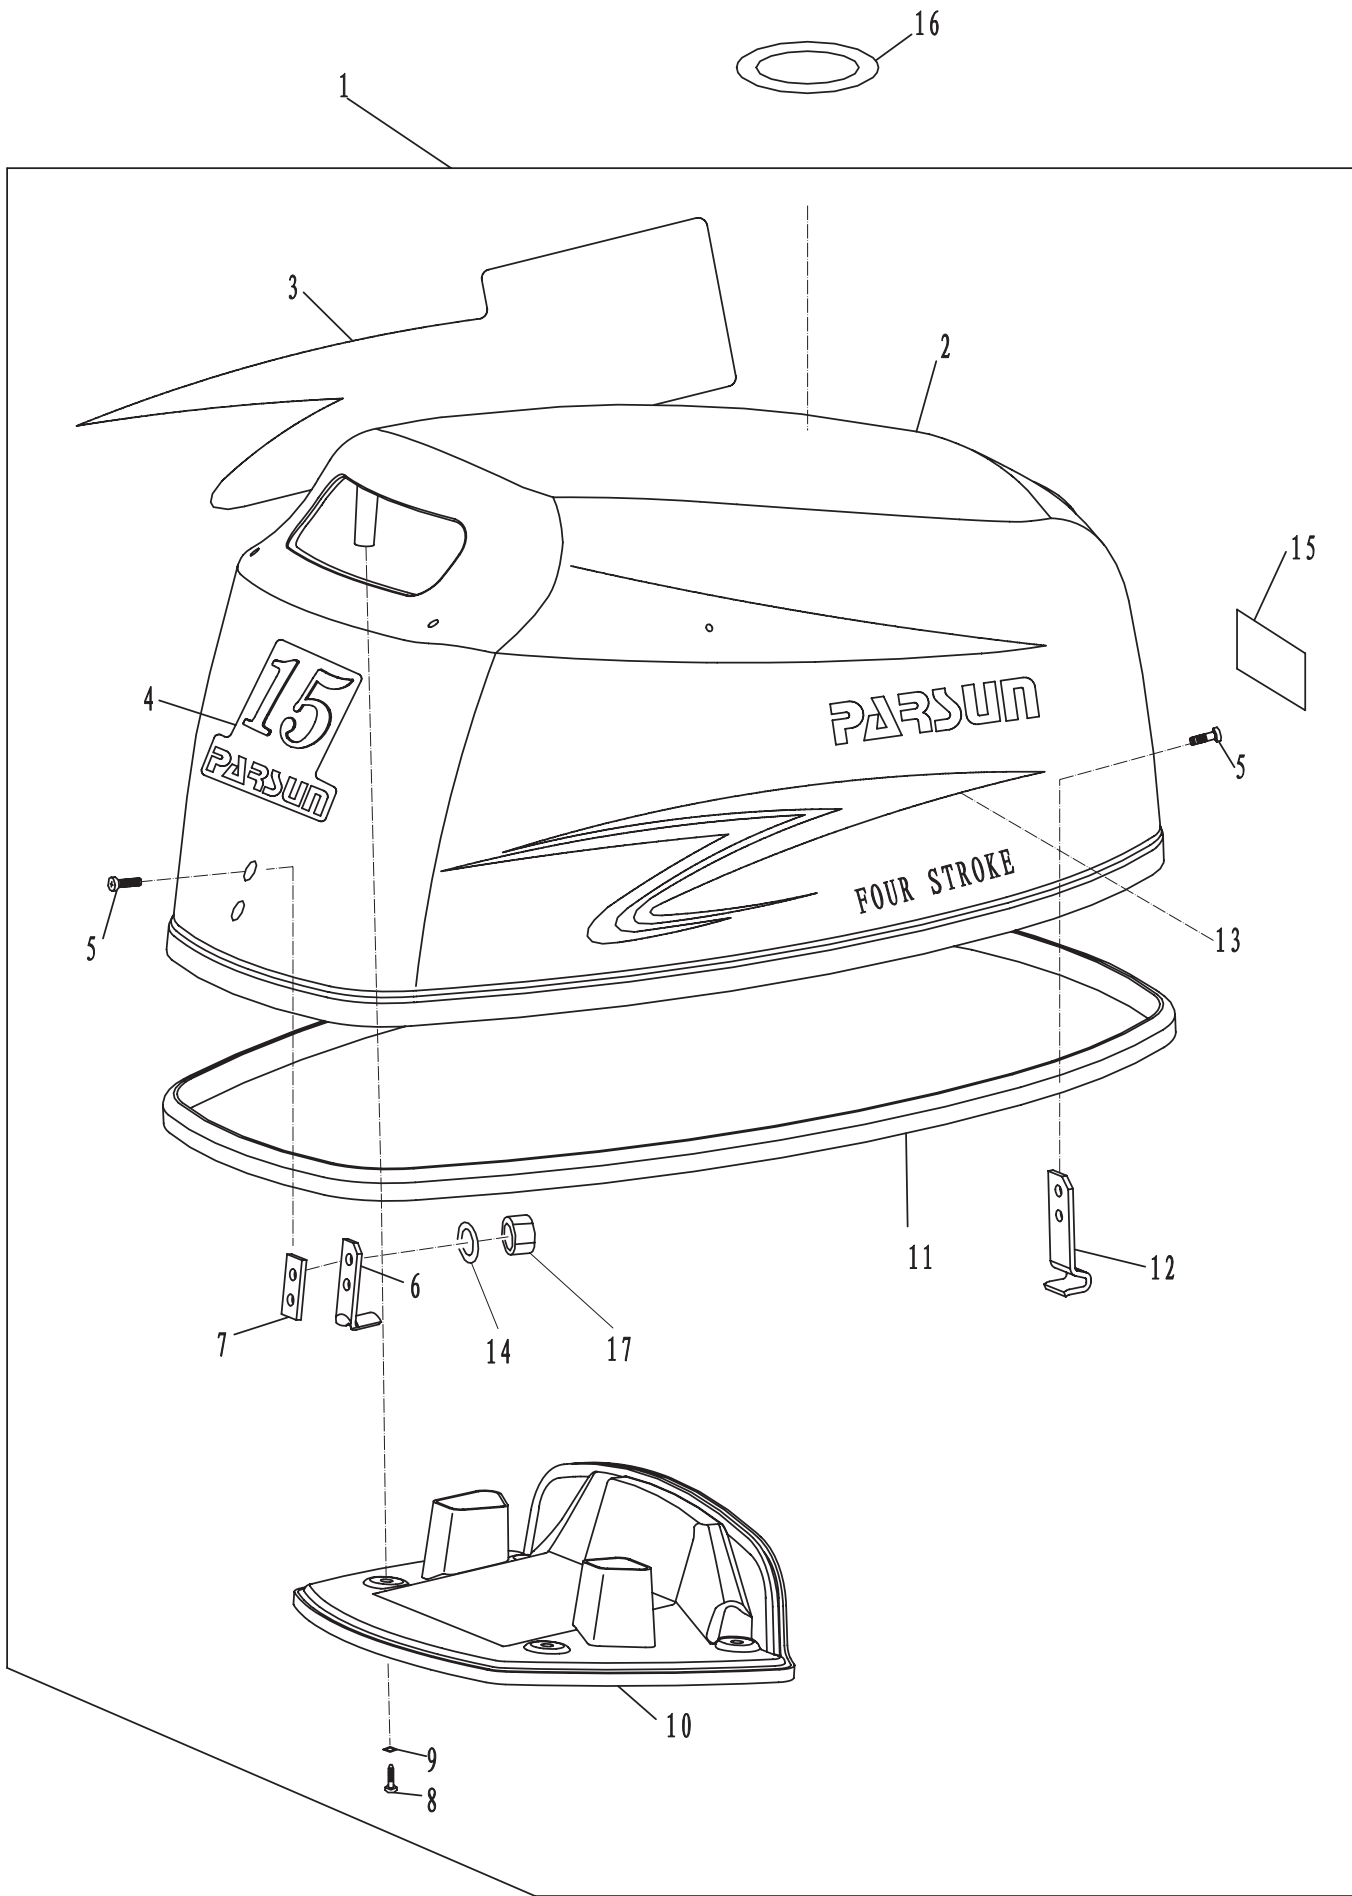

POS	QTY	PARTNUMBER	BESKRIVELSE	DESCRIPTION
1	1	409919	TOPDÆKSEL	TOP COVER ASSY
2	1	409562	DÆMPER HUS	DAMPERHOUSING
3	1	409920	LABEL	LABEL 9
4	1	409922	LABEL 9.9 HK	LABEL 7 (9.9HK)
5	2	408033	MASKINSKRUE PANHOVEDET M5X20	PANHEADSCREW M5X20
6	1	408993	KROG	POTHOOK
7	1	408995	UNDERLAG	UNDERLAY, POTHOOK
8	4	296051	PLADESKRUE M5,5X19 SPIDS	SCREW M5,5X19
9	4	408996	GUMMISKIVE	UNDERLAY, RUBBER
10	1	409923	DÆKSEL	TOP COVER MUFFLE
11	1	409924	GUMMIPAKNING	SEAL
12	1	409925	KROG	HOOK
13	1	409926	LABEL	LABEL 10
14	4	90102308	PLANSKIVE M5	WASHER
15	1	409928	LABEL 9.9 HK	LABEL 8 (9.9HK)
16	1	408988	LABEL	LABEL 7
17	4	90100690	LÅSEMØTRIK M5 8.8 FZB	LOCKNUT M5