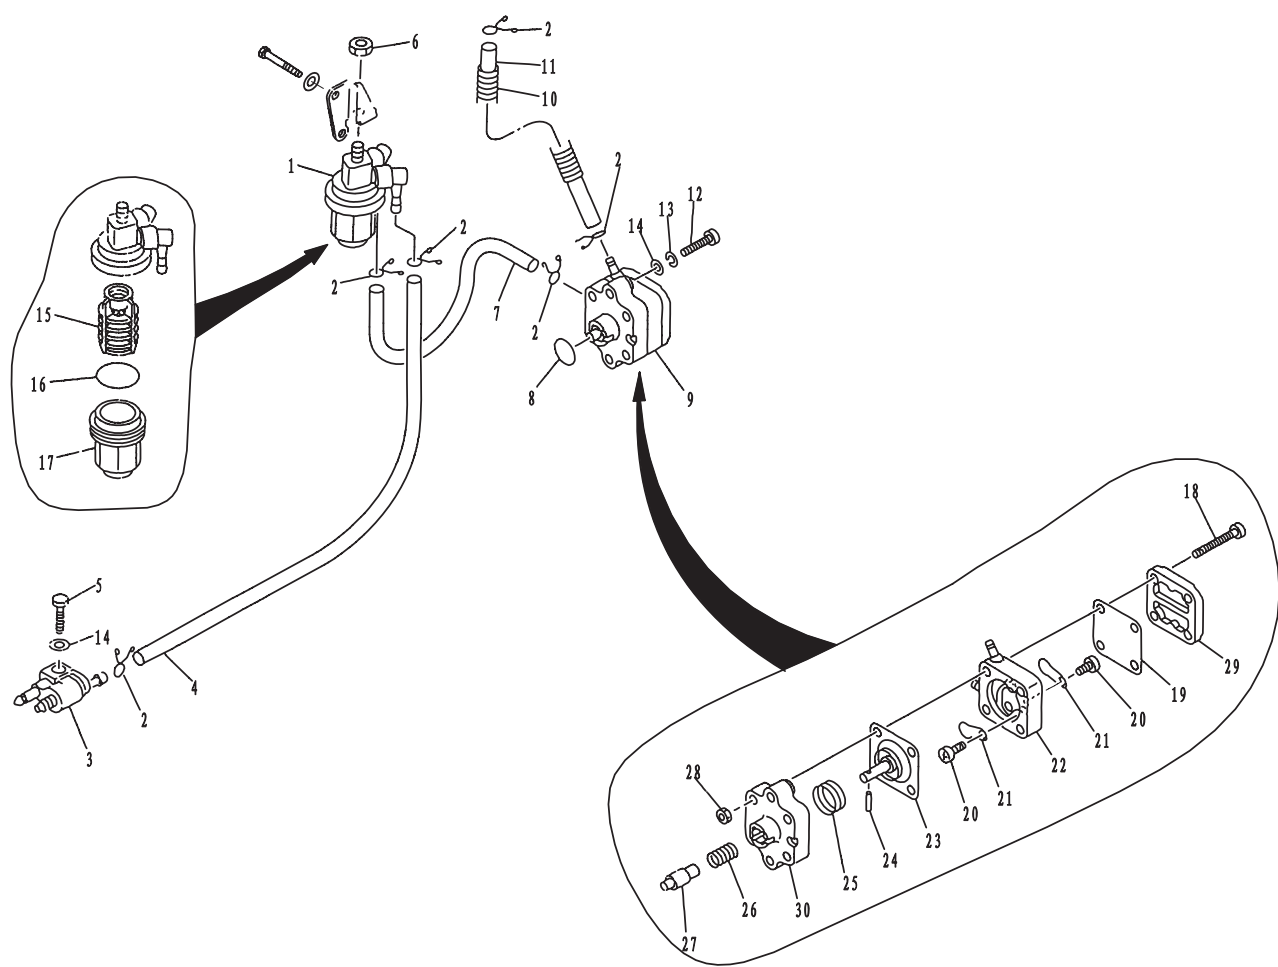

POS	QTY	PARTNUMBER	BESKRIVELSE	DESCRIPTION
1	1	409874	BRÆNDSTOFFILTER KOMPLET	FILTER ASSY
2	6	408914	LÅSECLIP	CLAMP
3	1	409875	INDSTIK	FUEL PLUG
4	1	409876	SLANGE A Ø10X5X505	FUELPIPE A Ø10X5X505
5	1	408715	FLANGEBOLT M5X25	FLANGEBOLT M5X25
6	1	409877	MØTRIK M8	NUT M8
7	1	409878	SLANGE	FUELPIPE
8	1	409879	O-RING	O-RING
9	1	409880	BRÆNDSTOFFPUMPE	FUEL PUMP ASSY
10	1	409881	KRAVE	JACKET
11	1	409882	SLANGE	HOSE
12	2	409883	INSEX M6X30 CYL	INSEX M6X30 CYL
13	2	90102195	LÅSESKIVE A6	LOCKWASHER A6
14	3	90102309	PLANSKIVE M6	WASHER M6
15	1	409884	BRÆNDSTOFFILTER	FILTER ELEMENT
16	1	409885	PAKNING	GASKET
17	1	409886	FILTERHUS	FILTER CUP
18	4	408898	FLANGEBOLT M5X25	FLANGEBOLT M5X25
19	1	408901	MEMBRAM	DIAPHRAGM, TOP
20	2	409887	MASKINSKRUE M3X45	SCREW M3X45
21	2	408902	PLADE	PLATE
22	1	409888	PUMPEHUS	FUEL PUMP HOUSING
23	1	409889	MEMBRAM	DIAPHRAGM ASSY
24	1	408905	NÅL Ø3X12	NEEDLE Ø3X12
25	1	409890	FJEDER	SPRING, DIAP HRAGM
26	1	409891	FJEDER	SPRING, PLUNGER
27	1	409892	DYSE	PLUNGER
28	4	90100689	LÅSEMØTRIK M4 8.8 FZB	NUT
29	1	408900	DÆKSEL	COVER, FUEL PUMP
30	1	409893	DÆKSEL NEDRE	FUEL PUMP COVER