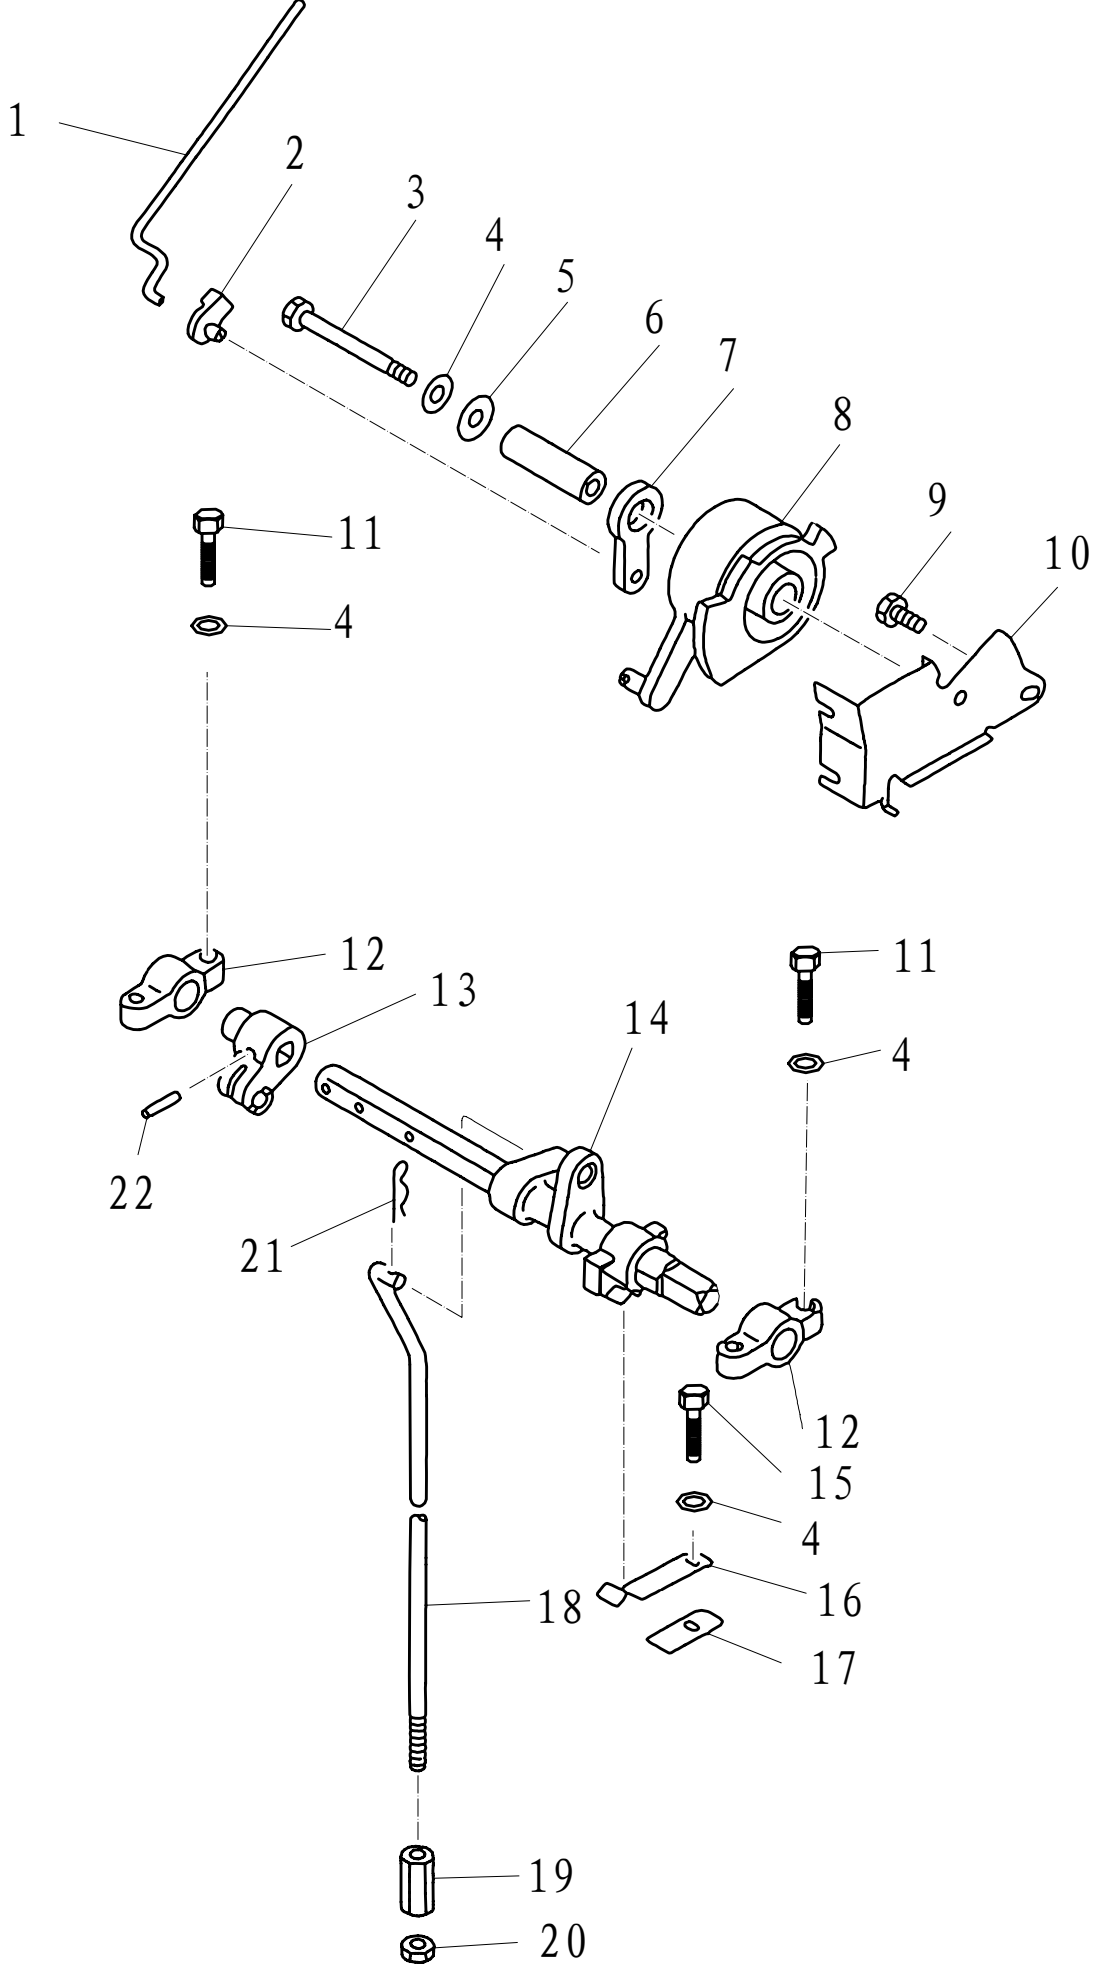

POS	QTY	PARTNUMBER	BESKRIVELSE	DESCRIPTION
1	1	409695	FORBINDER	LINK ACCELERATOR
2	1	409696	LED	JOINT ACCELERATOR
3	1	408749	FLANGEBOLT M6X120	FLANGEBOLT M6X120
4	5	90102309	PLANSKIVE M6	WASHER M6
5	1	90102309	PLANSKIVE M6	WASHER M6
6	1	409697	BØS	BUSH
7	1	409698	GASARM	PULLEY, PASSIVITY
8	1	409699	GASARM	PULLEY, DRIVE
9	1	90102721	SÆTBOLT M6X10 8.8 FZB	SCREW 6X10
10	1	409700	BESLAG	BRACKET
11	4	408715	FLANGEBOLT M5X25	FLANGEBOLT M5X25
12	2	409701	STYREBESLAG	GUIDEBRACKET
13	1	409702	VIPPEBESLAG	ROCKER, STOPPER
14	1	409703	AKSEL / ARM	SHIFT ROD
15	1	408715	FLANGEBOLT M5X25	FLANGEBOLT M5X25
16	1	409704	PLADE	SPRINGSTOPPER PLATE
17	1	409705	FJEDER	SPRING
18	1	409706	AKSEL LANG	SHIFT ROD LONG
19	1	409708	MØTRIK	COLUMNED NUT
20	1	409630	MØTRIK	NUT, HEXAGON
21	1	409572	FJEDERSPLIT	SPRING, CLAMP
22	1	90104420	RØRSTIFT 3.0 X 20 DIN1481	PIN