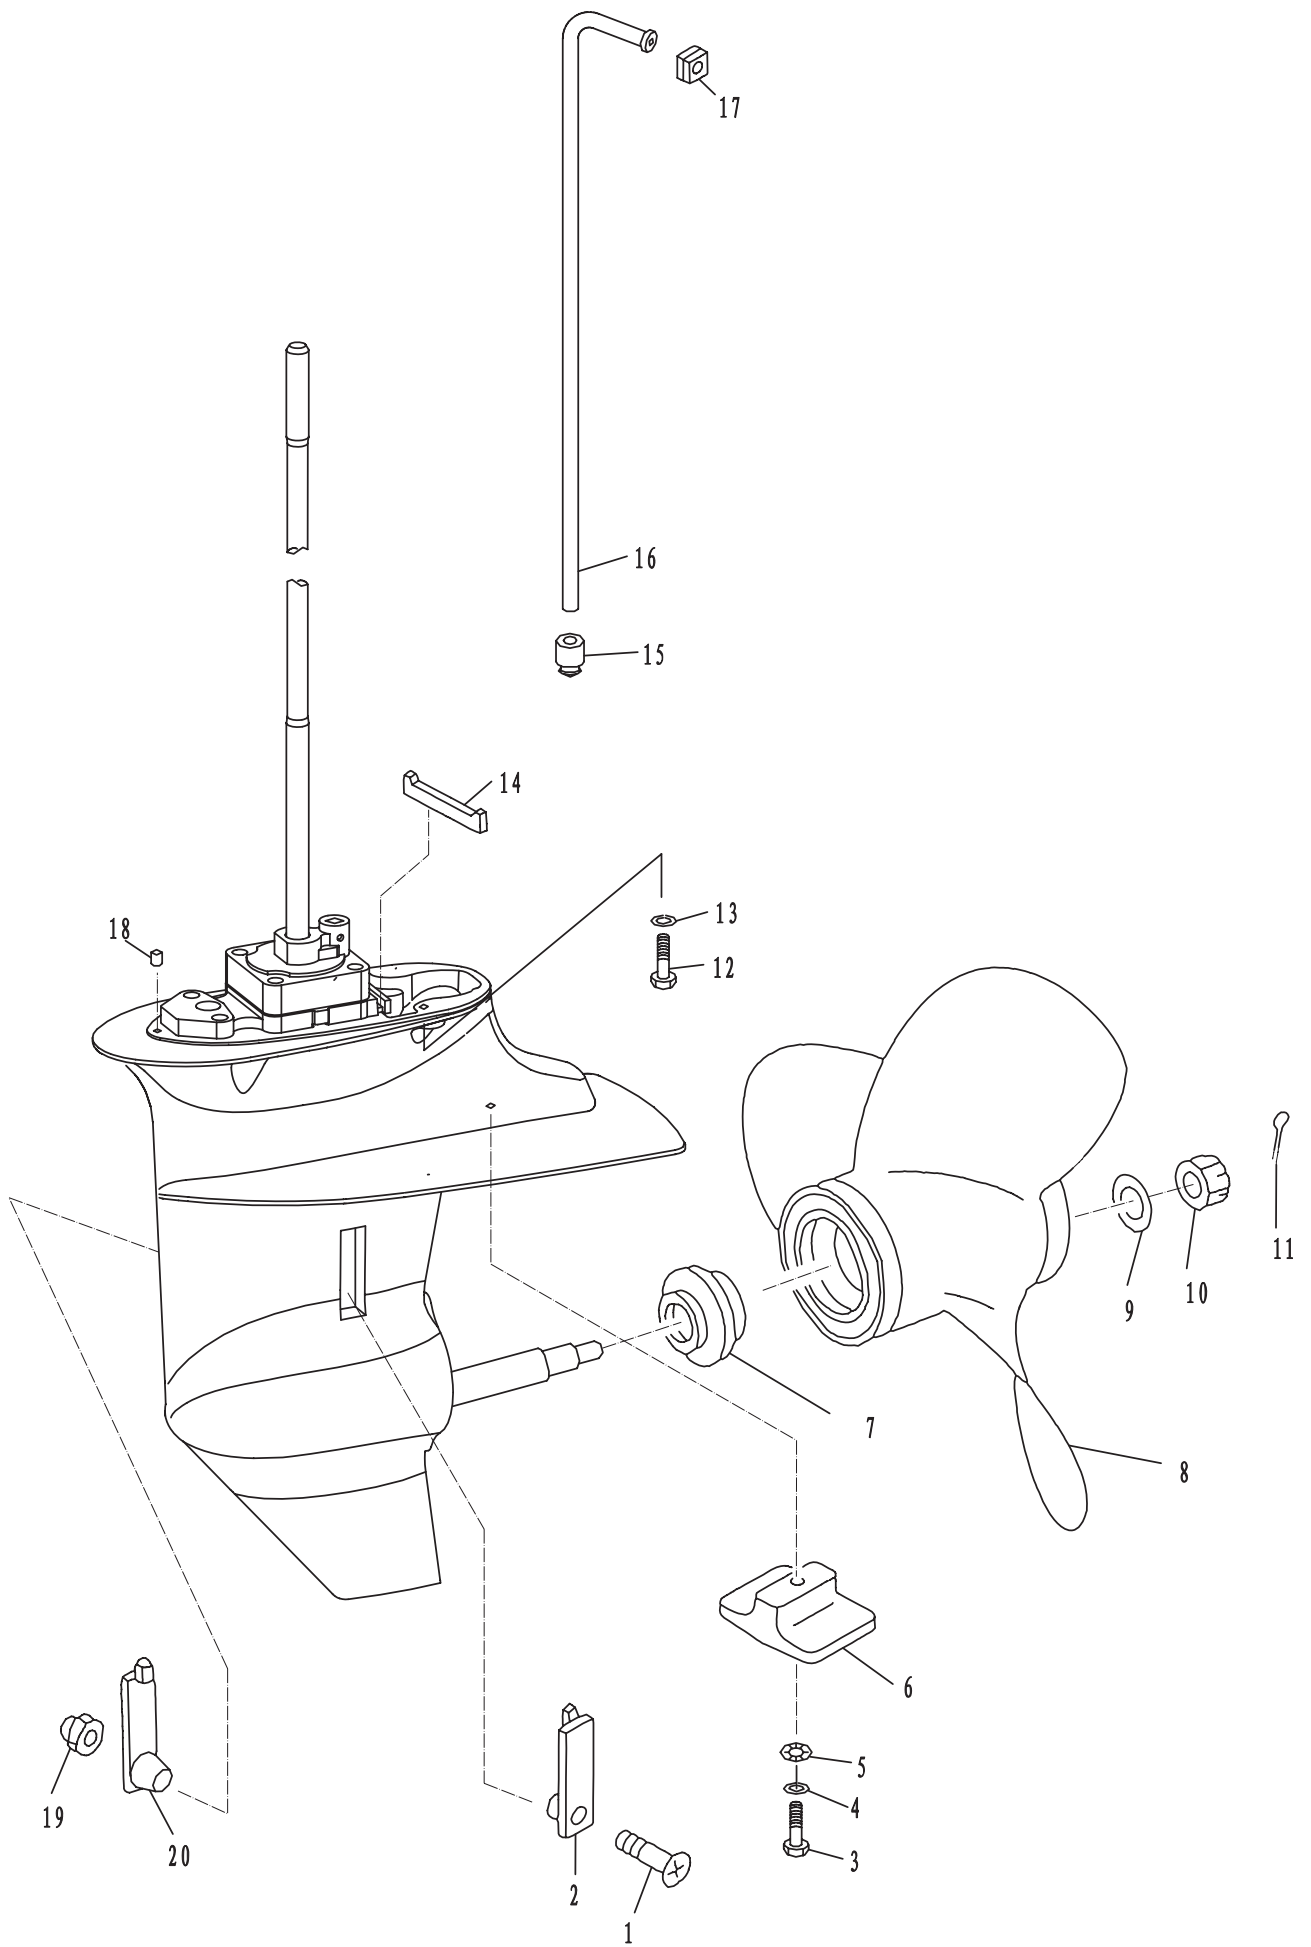

POS	QTY	PARTNUMBER	BESKRIVELSE	DESCRIPTION
1	1	90101149	MASKINSKRUE M5X25	SCREW M5X25
2	1	409762	INDSUGNING VAND	WATER INLET
3	1	90122133	FLANGEBOLT M6X30	FLANGEBOLT M6X30
4	1	90102309	PLANSKIVE M6	WASHER M6
5	1	90102195	LÅSESKIVE A6	LOCKWASHER A6
6	1	409763	ANODE	ANODE
7	1	409764	PAKNING	CUSHION
8	1	409765	PROPEL	PROPELLER ASSY
9	1	90102311	PLANSKIVE M10	WASHER M10
10	1	409766	MØTRIK	NUT, HEXAGON
11	1	408768	FJEDERSPLIT 1.6X12	COTTERPIN 1.6X12
12	4	90122152	FLANGEBOLT M8X30	FLANGEBOLT M8X30
13	4	90102310	PLANSKIVE M8	WASHER M8
14	1	409767	PAKNING	RUBBERSEAL
15	1	409550	PAKNING	SEAL, WATER TUBE
16	1	409769	VANDRØR KORT	WATERTUBE SHORT
17	1	409770	GUMMIKRAVE	SEAL
18	2	409751	STYREBØS Ø4X12	GUIDEBUSH Ø4X12
19	1	90100690	LÅSEMØTRIK M5 8.8 FZB	LOCKNUT M5
20	1	409771	INDSUGNING VAND	WATER INLET