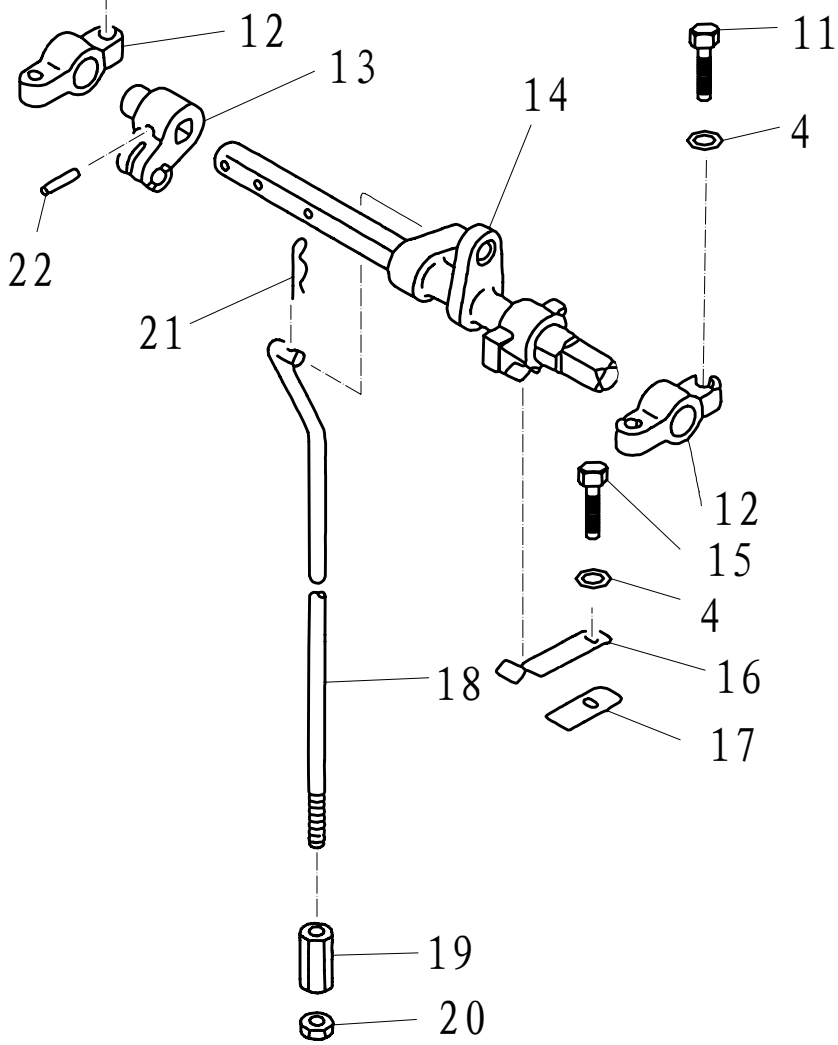

POS	QTY	PARTNUMBER	BESKRIVELSE	DESCRIPTION
1	1	409695	FORBINDER	LINK ACCELERATOR
2	1	409696	LED	JOINT ACCELERATOR
3	1	408749	FLANGEBOLT M6X120	FLANGEBOLT M6X120
4	5	90102309	PLANSKIVE M6	WASHER M6
5	1	90102309	PLANSKIVE M6	WASHER M6
6	1	409697	BØS	BUSH
7	1	409698	GASARM	PULLEY, PASSIVITY
8	1	409699	GASARM	PULLEY, DRIVE
9	1	90102721	SÆTBOLT M6X10 8.8 FZB	SCREW 6X10
10	1	409700	BESLAG	BRACKET
11	4	408715	FLANGEBOLT M5X25	FLANGEBOLT M5X25
12	2	409701	STYREBESLAG	GUIDEBRACKET
13	1	409702	VIPPEBESLAG	ROCKER, STOPPER
14	1	409703	AKSEL / ARM	SHIFT ROD
15	1	408715	FLANGEBOLT M5X25	FLANGEBOLT M5X25
16	1	409704	PLADE	SPRINGSTOPPER PLATE
17	1	409705	FJEDER	SPRING
18	1	409707	AKSEL KORT	SHIFT ROD SHORT
19	1	409708	MØTRIK	COLUMNED NUT
20	1	409630	MØTRIK	NUT, HEXAGON
21	1	409572	FJEDERSPLIT	SPRING, CLAMP
22	1	90104420	RØRSTIFT 3.0 X 20 DIN1481	PIN