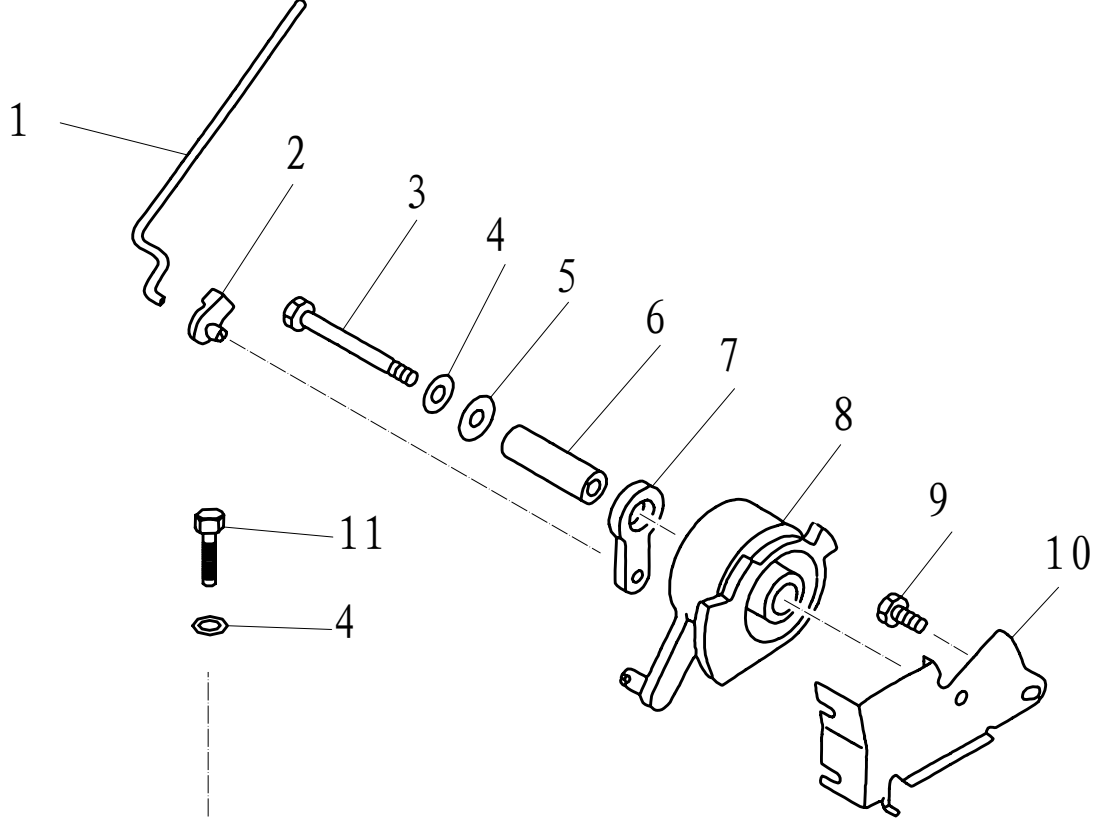

POS	QTY	PARTNUMBER	BESKRIVELSE	DESCRIPTION
1	1	409695	FORBINDER	LINK ACCELERATOR
2	1	409696	LED	JOINT ACCELERATOR
3	1	408749	FLANGEBOLT M6X120	FLANGEBOLT M6X120
4	5	90102309	PLANSKIVE M6	WASHER M6
5	1	90102309	PLANSKIVE M6	WASHER M6
6	1	409697	BØS	BUSH
7	1	409698	GASARM	PULLEY, PASSIVITY
8	1	409699	GASARM	PULLEY, DRIVE
9	1	90102721	SÆTBOLT M6X10 8.8 FZB	SCREW 6X10
10	1	409700	BESLAG	BRACKET
11	4	408715	FLANGEBOLT M5X25	FLANGEBOLT M5X25
12	2	409701	STYREBESLAG	GUIDEBRACKET
13	1	409702	VIPPEBESLAG	ROCKER, STOPPER
14	1	409703	AKSEL / ARM	SHIFT ROD
15	1	408715	FLANGEBOLT M5X25	FLANGEBOLT M5X25
16	1	409704	PLADE	SPRINGSTOPPER PLATE
17	1	409705	FJEDER	SPRING
18	1	409707	AKSEL KORT	SHIFT ROD SHORT
19	1	409708	MØTRIK	COLUMNED NUT
20	1	409630	MØTRIK	NUT, HEXAGON
21	1	409572	FJEDERSPLIT	SPRING, CLAMP
22	1	90104420	RØRSTIFT 3.0 X 20 DIN1481	PIN