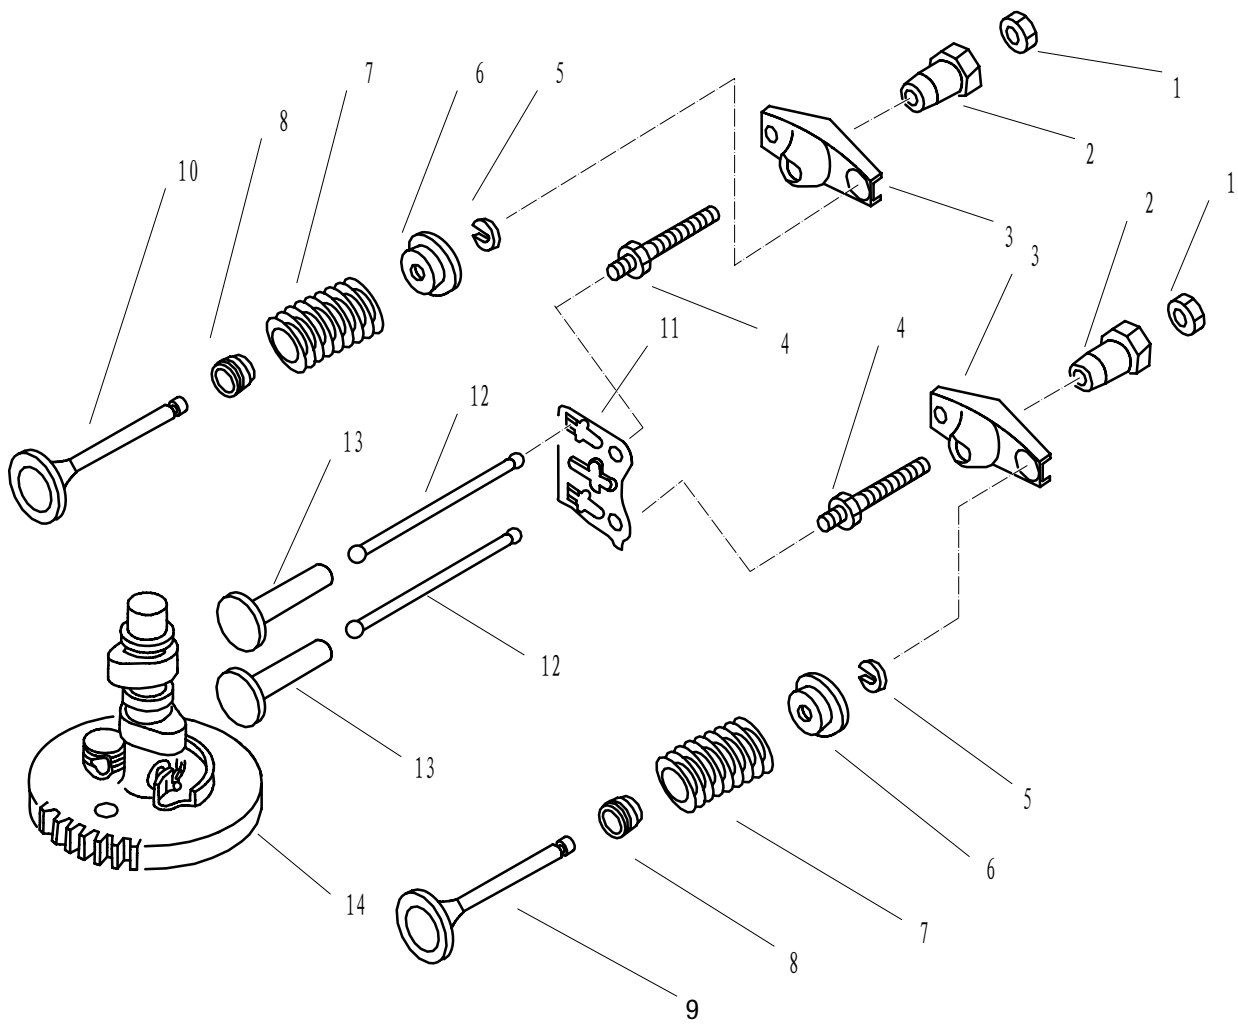

POS	QTY	PARTNUMBER	BESKRIVELSE	DESCRIPTION
1	2	412110	MØTRIK	NUT
2	2	412111	JUSTERINGSMØTRIK	ADJUSTMENT NUT
3	2	412112	VIPPEARM	ROCKING LEVER
4	2	412113	BOLT VIPPEARM	BOLT
5	2	412114	VENTILLÅS	VALVE LOCK
6	2	408883	FJEDERSÆDE	SPRING SEAT
7	2	408882	VENTILFJEDER	VALVE SPRING
8	2	412115	PAKDÅSE	OIL SEAL
9	2	412116	UDSTØDNINGSVENTIL	EXHAUST VALVE
10	1	412117	INDSUGNINGSVENTIL	INTAKE VALVE
11	1	412118	STYREPLADE	GUIDE PLATE
12	2	412119	STØDSTANG	PUSH ROD
13	2	412120	KNASTFØLER	CAM SENSOR
14	1	412121	KNASTAKSEL	CAMSHAFT