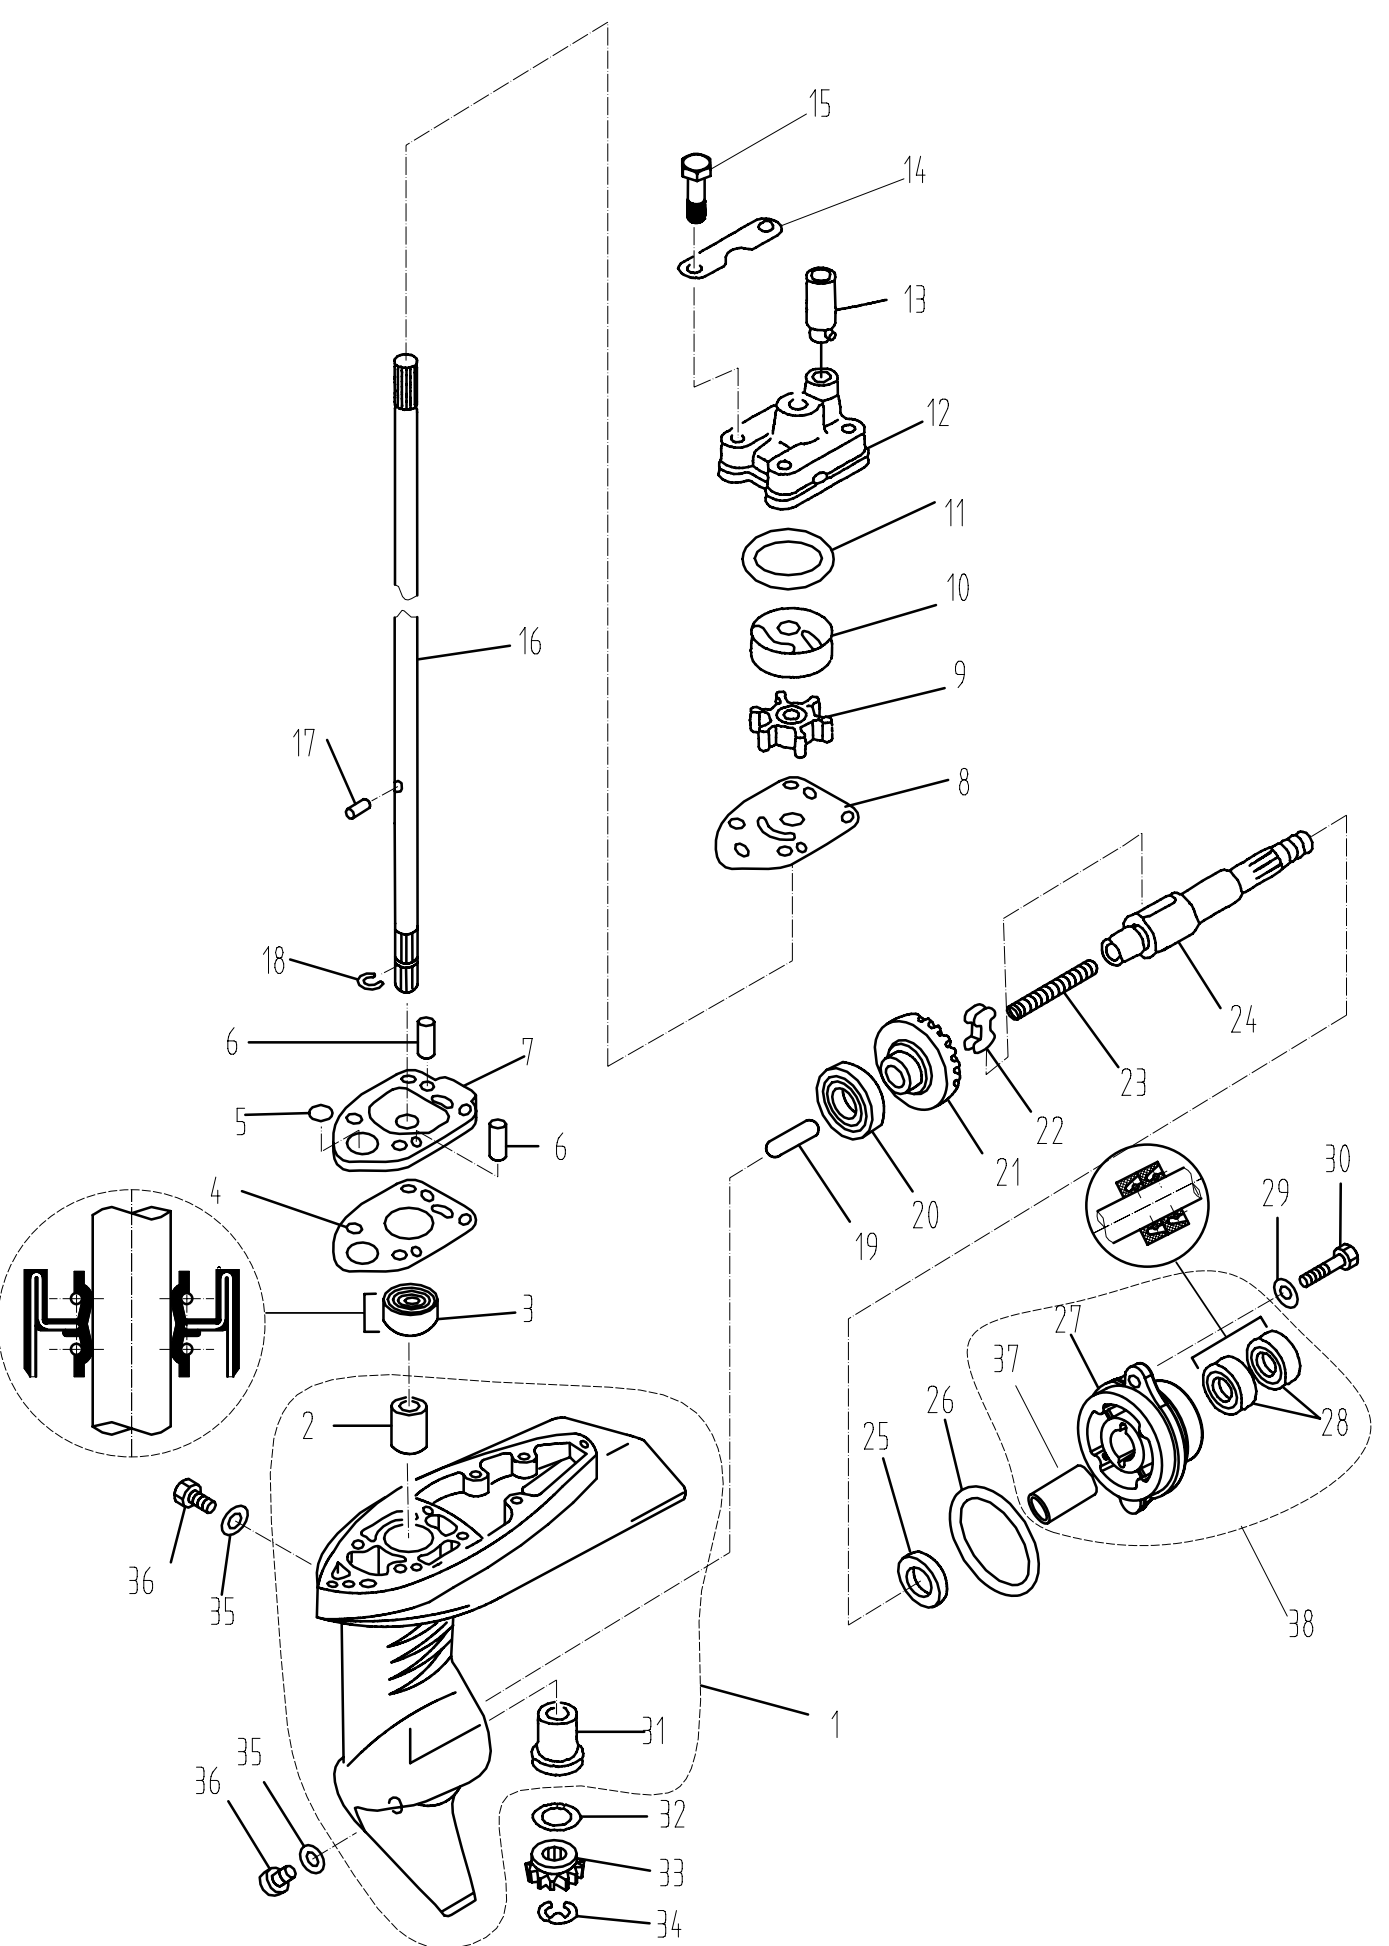

POS	QTY	PARTNUMBER	BESKRIVELSE	DESCRIPTION
1	1	412058	GEARHUS	GEAR CASING
2	1	412059	LEJE	BEARING
3	1	412060	PAKDÅSE T9.8 D24 H9	OIL SEAL T9.8 D24 H9
4	1	412061	PAKNING	GASKET
5	1	412062	O-RING	O-RING
6	2	408797	STYREBØS	GUIDE GLAND
7	1	412063	BASE	BASE
8	1	412064	PLADE	PLATE
9	1	412065	IMPELLER	IMPELLER
10	1	412066	DÆKSEL	LID
11	1	412067	O-RING	O-RING
12	1	412068	HUS FOR VANDPUMPE	HOUSE
14	2	412069	PLADE	PLATE
15	4	411503	BRUG 406705	USE
16	1	412070	AKSEL	AXLE
17	1	412071	RØRSTIFT Ø3,5X7	PIPE PIN Ø3,5X7
18	1	412072	HESTESKOSIKRING	HORSESHOE FUSE
19	1	412073	STIFT	PIN
20	1	412074	KUGLELEJE	BALL BEARING
21	1	412075	TANDHJUL	SPROCKET
22	1	412076	BLOK	BLOCK
23	1	412077	FJEDER	SPRING
24	1	412078	AKSEL	AXLE
25	1	412079	SKIVE	WASHER
26	1	412080	O-RING Ø47.1X3.5	O-RING Ø47.1X3.5
27	1	412081	DÆKSEL	LID
28	2	408812	PAKDÅSE 13X22X7	OIL SEAL 13X22X7
29	2	411525	SÆTBOLT RUSTFRI M6X15	BOLT STAINLESS M6X15
30	2	410942	PLANSKIVE RUSTFRI A4 M6	STAINLESS FACE PLATE M6
31	1	412082	KUGLELEJE	BALL BEARING
32	1	412083	SKIVE	WASHER
33	1	412084	GEAR	GEAR
34	1	411025	HESTESKOSIKRING RUSTFRI 6.0	STAINLESS HORSESHOE FUSE 6.0
35	2	408817	PAKNING	GASKET
36	2	408816	OLIEPROP	OIL PLUG
37	1	412085	BØS	BUSHING
38	1	412086	DÆKSEL KOMPLET	LID