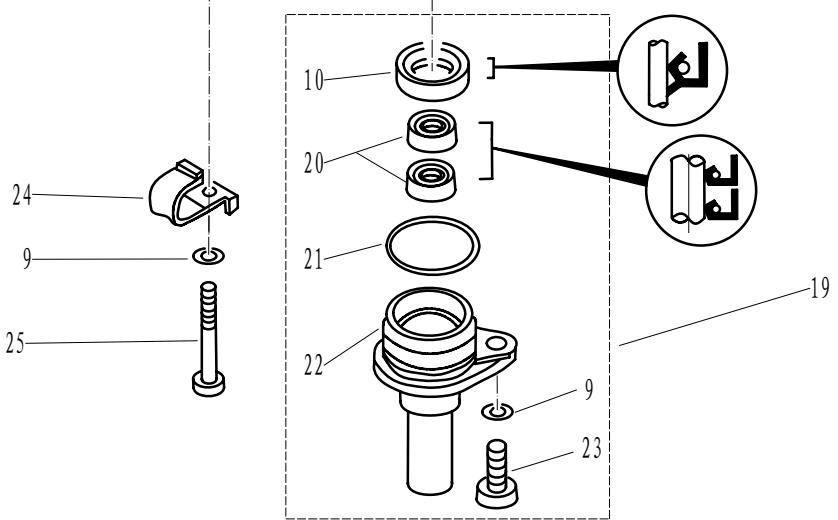

POS	QTY	PARTNUMBER	BESKRIVELSE	DESCRIPTION
1	1	410971	FLANGEMØTRIK RUSTFRI A4 M10	STAINLESS COLLAR NUT M10
2	1	410944	PLANSKIVE RUSTFRI A4 M10	STAINLESS FACE PLATE M10
3	1	412089	STARTTRISSE	STARTER SPOOL
4	1	412090	SVINGHJUL	FLYWHEEL
5	1	408842	NOT	SLOT
6	2	411527	SÆTBOLT RUSTFRI M6X25	BOLT STAINLESS M6X25
7	3	410942	PLANSKIVE RUSTFRI A4 M6	STAINLESS FACE PLATE M6
8	1	412091	TÆENDSPOLE	IGNITION COIL
9	1	411524	SÆTBOLT RUSTFRI M6X10	BOLT STAINLESS M6X10

POS	QTY	PARTNUMBER	BESKRIVELSE	DESCRIPTION
1	3	411526	SÆTBOLT RUSTFRI M6X20	BOLT STAINLESS M6X20
2	9	410942	PLANSKIVE RUSTFRI A4 M6	STAINLESS FACE PLATE M6
3	1	412092	DÆKSEL	LID
4	1	408896	PAKNING	GASKET
5	1	408897	ANODE	ANODE
6	1	411197	FLANGEBOLT RUSTFRI M5X25	STAINLESS COLLAR BOLT M5X25
7	1	408844	RØR	TUBE
8	1	412093	SLANGE Ø5X9X245	HOSE Ø5X9X245
9	1	412094	TERMOSTAT	THERMOSTAT
10	1	412095	PAKNING	GASKET
11	2	412096	VENTILSTYR	VALVE GUIDE
12	1	412097	TOPSTYKKE	CYLINDER HEAD
13	1	409817	BØJNING	BEND
14	2	409751	STYREBØS 4X12	GUIDE GLAND 4X12
15	1	412098	TOPPAKNING	HEAD GASKET
16	1	10011039	TÆNDRØR W20FSR-U	SPARK PLUGS
17	4	408891	FLANGEBOLT	COLLAR BOLT
18	6	411525	SÆTBOLT RUSTFRI M6X15	BOLT STAINLESS M6X15
19	1	412099	LABEL	LABEL
20	1	408968	LABEL	LABEL
21	1	412100	VENTILDÆKSEL	VALVE COVER

POS	QTY	PARTNUMBER	BESKRIVELSE	DESCRIPTION
1	2	412110	MØTRIK	NUT
2	2	412111	JUSTERINGSMØTRIK	ADJUSTMENT NUT
3	2	412112	VIPPEARM	ROCKING LEVER
4	2	412113	BOLT VIPPEARM	BOLT
5	2	412114	VENTILLÅS	VALVE LOCK
6	2	408883	FJEDERSÆDE	SPRING SEAT
7	2	408882	VENTILFJEDER	VALVE SPRING
8	2	412115	PAKDÅSE	OIL SEAL
9	2	412116	UDSTØDNINGSVENTIL	EXHAUST VALVE
10	1	412117	INDSUGNINGSVENTIL	INTAKE VALVE
11	1	412118	STYREPLADE	GUIDE PLATE
12	2	412119	STØDSTANG	PUSH ROD
13	2	412120	KNASTFØLER	CAM SENSOR
14	1	412121	KNASTAKSEL	CAMSHAFT