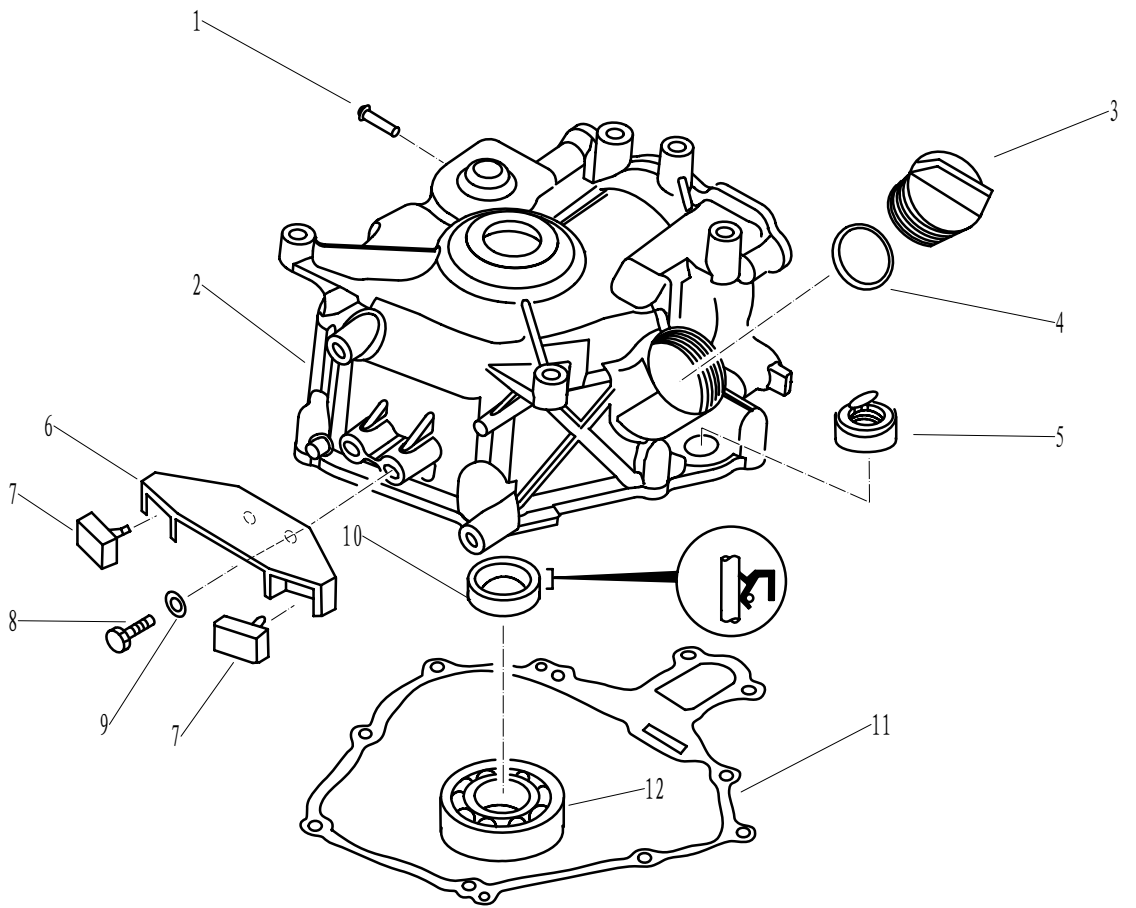

POS	QTY	PARTNUMBER	BESKRIVELSE	DESCRIPTION
1	1	410971	FLANGEMØTRIK RUSTFRI A4 M10	STAINLESS COLLAR NUT M10
2	1	410944	PLANSKIVE RUSTFRI A4 M10	STAINLESS FACE PLATE M10
3	1	412089	STARTTRISSE	STARTER SPOOL
4	1	412090	SVINGHJUL	FLYWHEEL
5	1	408842	NOT	SLOT
6	2	411527	SÆTBOLT RUSTFRI M6X25	BOLT STAINLESS M6X25
7	3	410942	PLANSKIVE RUSTFRI A4 M6	STAINLESS FACE PLATE M6
8	1	412091	TÆENDSPOLE	IGNITION COIL
9	1	411524	SÆTBOLT RUSTFRI M6X10	BOLT STAINLESS M6X10

POS	QTY	PARTNUMBER	BESKRIVELSE	DESCRIPTION
1	3	411526	SÆTBOLT RUSTFRI M6X20	BOLT STAINLESS M6X20
2	9	410942	PLANSKIVE RUSTFRI A4 M6	STAINLESS FACE PLATE M6
3	1	412092	DÆKSEL	LID
4	1	408896	PAKNING	GASKET
5	1	408897	ANODE	ANODE
6	1	411197	FLANGEBOLT RUSTFRI M5X25	STAINLESS COLLAR BOLT M5X25
7	1	408844	RØR	TUBE
8	1	412093	SLANGE Ø5X9X245	HOSE Ø5X9X245
9	1	412094	TERMOSTAT	THERMOSTAT
10	1	412095	PAKNING	GASKET
11	2	412096	VENTILSTYR	VALVE GUIDE
12	1	412097	TOPSTYKKE	CYLINDER HEAD
13	1	409817	BØJNING	BEND
14	2	409751	STYREBØS 4X12	GUIDE GLAND 4X12
15	1	412098	TOPPAKNING	HEAD GASKET
16	1	10011039	TÆNDRØR W20FSR-U	SPARK PLUGS
17	4	408891	FLANGEBOLT	COLLAR BOLT
18	6	411525	SÆTBOLT RUSTFRI M6X15	BOLT STAINLESS M6X15
19	1	412099	LABEL	LABEL
20	1	408968	LABEL	LABEL
21	1	412100	VENTILDÆKSEL	VALVE COVER

POS	QTY	PARTNUMBER	BESKRIVELSE	DESCRIPTION
1	2	412110	MØTRIK	NUT
2	2	412111	JUSTERINGSMØTRIK	ADJUSTMENT NUT
3	2	412112	VIPPEARM	ROCKING LEVER
4	2	412113	BOLT VIPPEARM	BOLT
5	2	412114	VENTILLÅS	VALVE LOCK
6	2	408883	FJEDERSÆDE	SPRING SEAT
7	2	408882	VENTILFJEDER	VALVE SPRING
8	2	412115	PAKDÅSE	OIL SEAL
9	2	412116	UDSTØDNINGSVENTIL	EXHAUST VALVE
10	1	412117	INDSUGNINGSVENTIL	INTAKE VALVE
11	1	412118	STYREPLADE	GUIDE PLATE
12	2	412119	STØDSTANG	PUSH ROD
13	2	412120	KNASTFØLER	CAM SENSOR
14	1	412121	KNASTAKSEL	CAMSHAFT