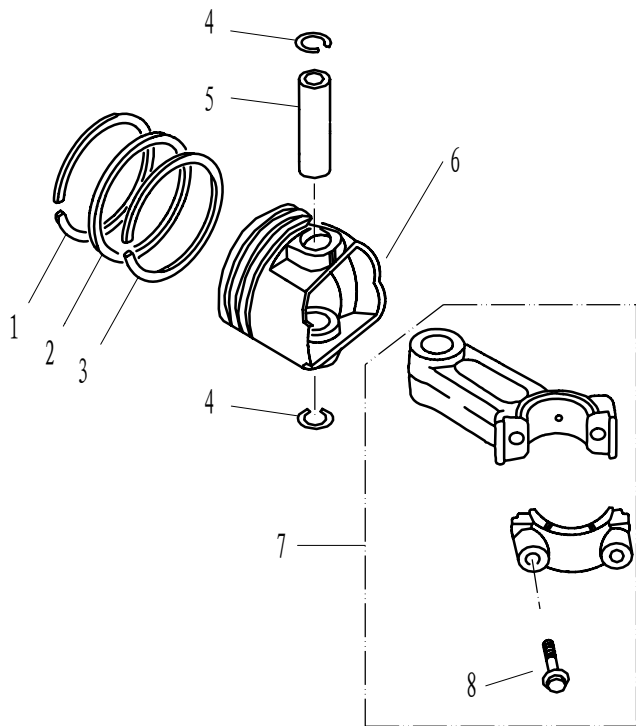

POS	QTY	PARTNUMBER	BESKRIVELSE	DESCRIPTION
1	1	412101	STEMPELRING 1	PISTON RING
2	1	412102	STEMPELRING 2	PISTON RING
3	1	412103	STEMPELRING 3	PISTON RING
4	2	412104	LÅSERING	LOCKING RING
5	1	412105	KRYDSPIND	CROSSHEAD TUBE
6	1	412106	STEMPEL	PISTON
7	1	412107	PEJLESTANG	ROD?CONNECTING
8	2	411207	FLANGEBOLT RUSTFRI M6X30	STAINLESS COLLAR BOLT M6X30
9	1	412108	KRUMTAP	CRANK
10	1	412109	SKIVE	WASHER