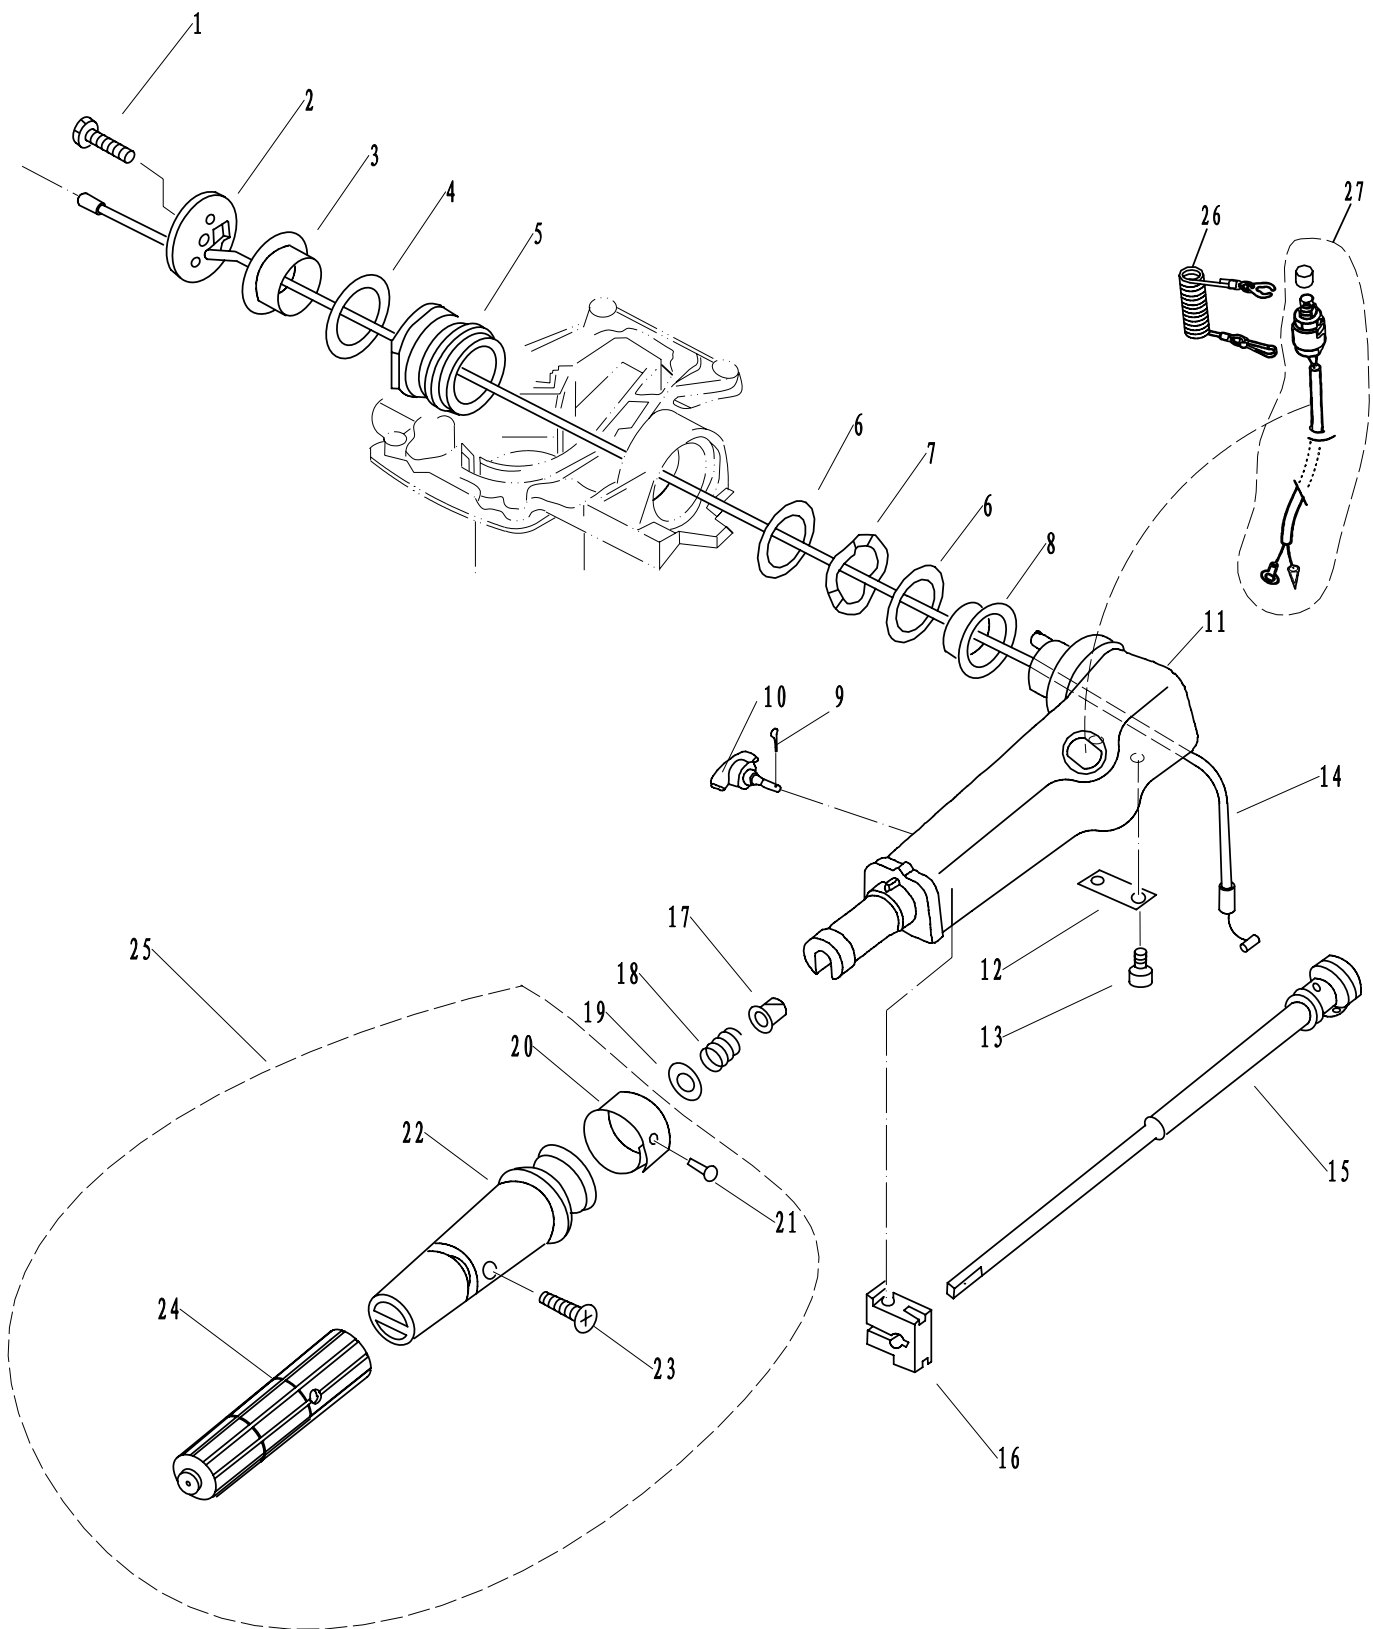

POS	QTY	PARTNUMBER	BESKRIVELSE	DESCRIPTION
1	1	411988	BESLAG	BRACKET
2	3	410941	PLANSKIVE RUSTFRI A4 M5	STAINLESS FACE PLATE M5
3	1	411989	BESLAG	BRACKET
4	11	411516	SÆTBOLT RUSTFRI M5X15	BOLT STAINLESS M5X15
5	1	408768	SPLIT 1.6X12	COTTER 1.6X12
6	1	411990	STANG	ROD
7	1	411991	HOLDER A	HOLDER
8	1	411992	HOLDER B	HOLDER
9	1	411993	STANG	ROD
10	1	411994	RØRSTIFT 2.5X14	PIPE PIN 2.5X14
11	1	411526	SÆTBOLT RUSTFRI M6X20	BOLT STAINLESS M6X20
12	1	408711	BØS	BUSHING
13	2	408710	O-RING	O-RING
14	1	411995	GREB GEARSKIFT	HANDLE
15	1	408713	FJEDER	SPRING
16	1	408714	KUGLE	BALL
17	1	410942	PLANSKIVE RUSTFRI A4 M6	STAINLESS FACE PLATE M6

POS	QTY	PARTNUMBER	BESKRIVELSE	DESCRIPTION
1	1	411546	SÆTBOLT RUSTFRI M8X25	BOLT STAINLESS M8X25
2	1	408766	PLADE	PLATE
3	1	408765	BØS	BUSHING
4	1	408764	SKIVE	WASHER
5	1	408763	BØS	BUSHING
6	2	408762	SKIVE	WASHER
7	1	408761	BØS	BUSHING
8	1	408760	BØS	BUSHING
9	1	408768	SPLIT 1.6X12	COTTER 1.6X12
10	1	408769	BOLT	BOLT
11	1	408759	KONSOL	CONSOLE
12	1	408780	PLADE	PLATE
13	2	411667	MASKINSKRUE RUSTFRI M5X15	STAINLESS MACHINE SCREW M5X15
14	1	412048	GASKABEL	THROTTLE CABLE
15	1	408779	AKSEL	AXLE
16	1	408778	MODSTAND	FRICTION
17	1	408771	BØS	BUSHING
18	1	408772	FJEDER	SPRING
19	1	412049	SKIVE	WASHER
20	1	408773	INDIKATOR	INDICATOR
21	1	408776	POPNITTE Ø2X5	BLIND RIVET Ø2X5
22	1	412050	GREB	HANDLE
23	1	411669	MASKINSKRUE RUSTFRI M5X25	STAINLESS MACHINE SCREW M5X25
24	1	412051	HÅNDTAG	HANDLE
25	1	412052	HÅNDTAG KOMPLET	HANDLE
26	1	408783	STOPSNOR	STOPPER, HANG ROPE ASSY