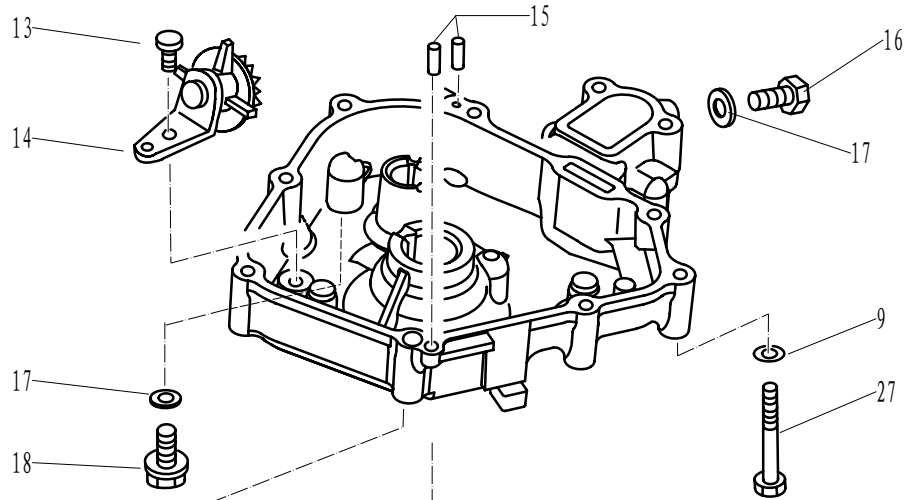

POS	QTY	PARTNUMBER	BESKRIVELSE	DESCRIPTION
1	1	410971	FLANGEMØTRIK RUSTFRI A4 M10	STAINLESS COLLAR NUT M10
2	1	410944	PLANSKIVE RUSTFRI A4 M10	STAINLESS FACE PLATE M10
3	1	412089	STARTTRISSE	STARTER SPOOL
4	1	412090	SVINGHJUL	FLYWHEEL
5	1	408842	NOT	SLOT
6	2	411527	SÆTBOLT RUSTFRI M6X25	BOLT STAINLESS M6X25
7	3	410942	PLANSKIVE RUSTFRI A4 M6	STAINLESS FACE PLATE M6
8	1	412091	TÆENDSPOLE	IGNITION COIL
9	1	411524	SÆTBOLT RUSTFRI M6X10	BOLT STAINLESS M6X10

POS	QTY	PARTNUMBER	BESKRIVELSE	DESCRIPTION
1	3	411526	SÆTBOLT RUSTFRI M6X20	BOLT STAINLESS M6X20
2	9	410942	PLANSKIVE RUSTFRI A4 M6	STAINLESS FACE PLATE M6
3	1	412092	DÆKSEL	LID
4	1	408896	PAKNING	GASKET
5	1	408897	ANODE	ANODE
6	1	411197	FLANGEBOLT RUSTFRI M5X25	STAINLESS COLLAR BOLT M5X25
7	1	408844	RØR	TUBE
8	1	412093	SLANGE Ø5X9X245	HOSE Ø5X9X245
9	1	412094	TERMOSTAT	THERMOSTAT
10	1	412095	PAKNING	GASKET
11	2	412096	VENTILSTYR	VALVE GUIDE
12	1	412097	TOPSTYKKE	CYLINDER HEAD
13	1	409817	BØJNING	BEND
14	2	409751	STYREBØS 4X12	GUIDE GLAND 4X12
15	1	412098	TOPPAKNING	HEAD GASKET
16	1	10011039	TÆNDRØR W20FSR-U	SPARK PLUGS
17	4	408891	FLANGEBOLT	COLLAR BOLT
18	6	411525	SÆTBOLT RUSTFRI M6X15	BOLT STAINLESS M6X15
19	1	412099	LABEL	LABEL
20	1	408968	LABEL	LABEL
21	1	412100	VENTILDÆKSEL	VALVE COVER

POS	QTY	PARTNUMBER	BESKRIVELSE	DESCRIPTION
1	2	412110	MØTRIK	NUT
2	2	412111	JUSTERINGSMØTRIK	ADJUSTMENT NUT
3	2	412112	VIPPEARM	ROCKING LEVER
4	2	412113	BOLT VIPPEARM	BOLT
5	2	412114	VENTILLÅS	VALVE LOCK
6	2	408883	FJEDERSÆDE	SPRING SEAT
7	2	408882	VENTILFJEDER	VALVE SPRING
8	2	412115	PAKDÅSE	OIL SEAL
9	2	412116	UDSTØDNINGSVENTIL	EXHAUST VALVE
10	1	412117	INDSUGNINGSVENTIL	INTAKE VALVE
11	1	412118	STYREPLADE	GUIDE PLATE
12	2	412119	STØDSTANG	PUSH ROD
13	2	412120	KNASTFØLER	CAM SENSOR
14	1	412121	KNASTAKSEL	CAMSHAFT