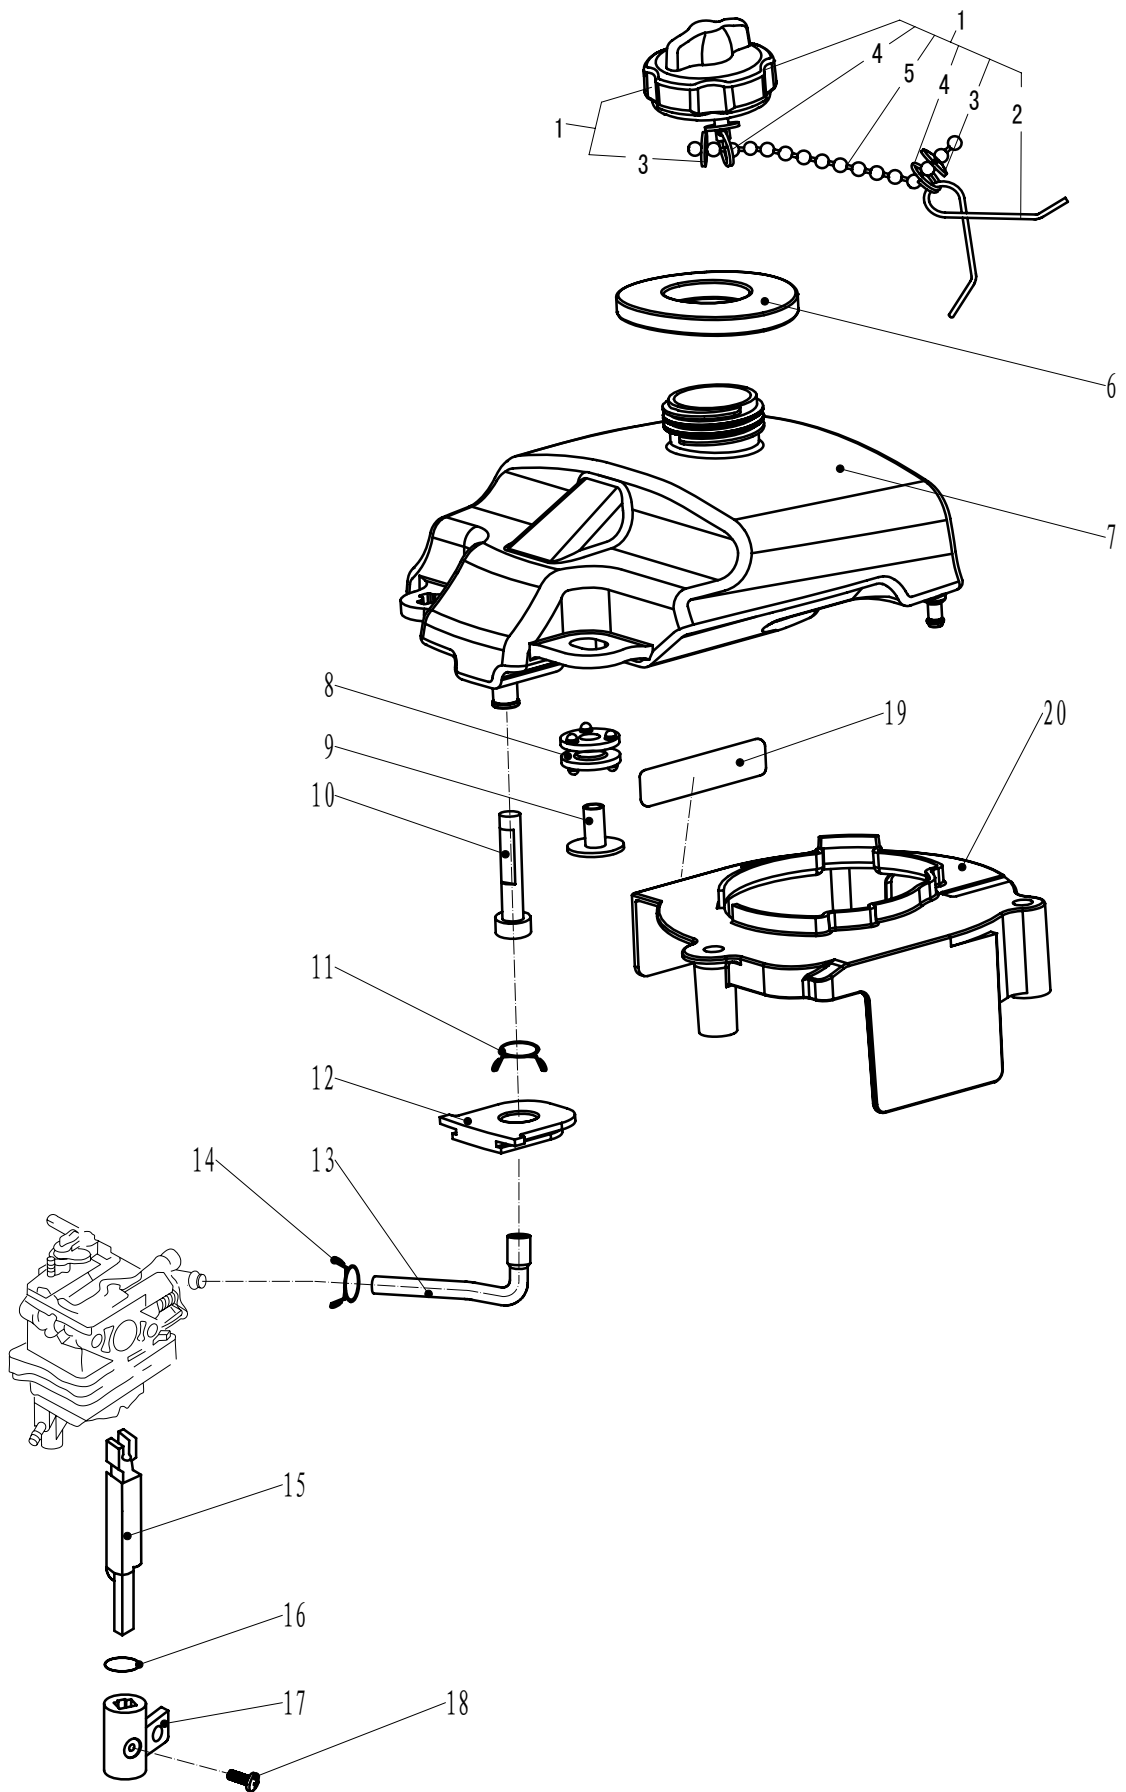

POS	QTY	PARTNUMBER	BESKRIVELSE	DESCRIPTION
1	1	408937	TANKLÅG	TANK LID
2	1	408938	FJEDER	SPRING
3	2	408939	HOLDER FOR KÆDE	HOLDER
4	2	408940	ØJE	EYELET
5	1	408941	KÆDE	CHAIN
6	1	412136	PAKNING	GASKET
7	1	412137	BRÆNDSTOFTANK	FUEL TANK
8	2	412138	DÆMPER	MUFFLER
9	2	412139	HOLDER	HOLDER
10	1	408945	SI	STRAINER
11	1	408921	FJEDER	SPRING
12	1	412140	DÆMPER	MUFFLER
13	1	412141	SLANGE	HOSE
14	1	412142	KLEMME	SPRING,OILTUBE
15	1	412143	FØLER OLIEKONTAKT	SENSOR
16	1	292143	O-RING 13.8X2.5	O-RING 13.8X2.5
17	1	412144	HOLDER	HOLDER
18	1	411666	MASKINSKRUE RUSTFRI M5X10	STAINLESS MACHINE SCREW M5X10
19	1	412145	LABEL	LABEL
20	1	412146	STARTERHUS	STARTER HOUSING