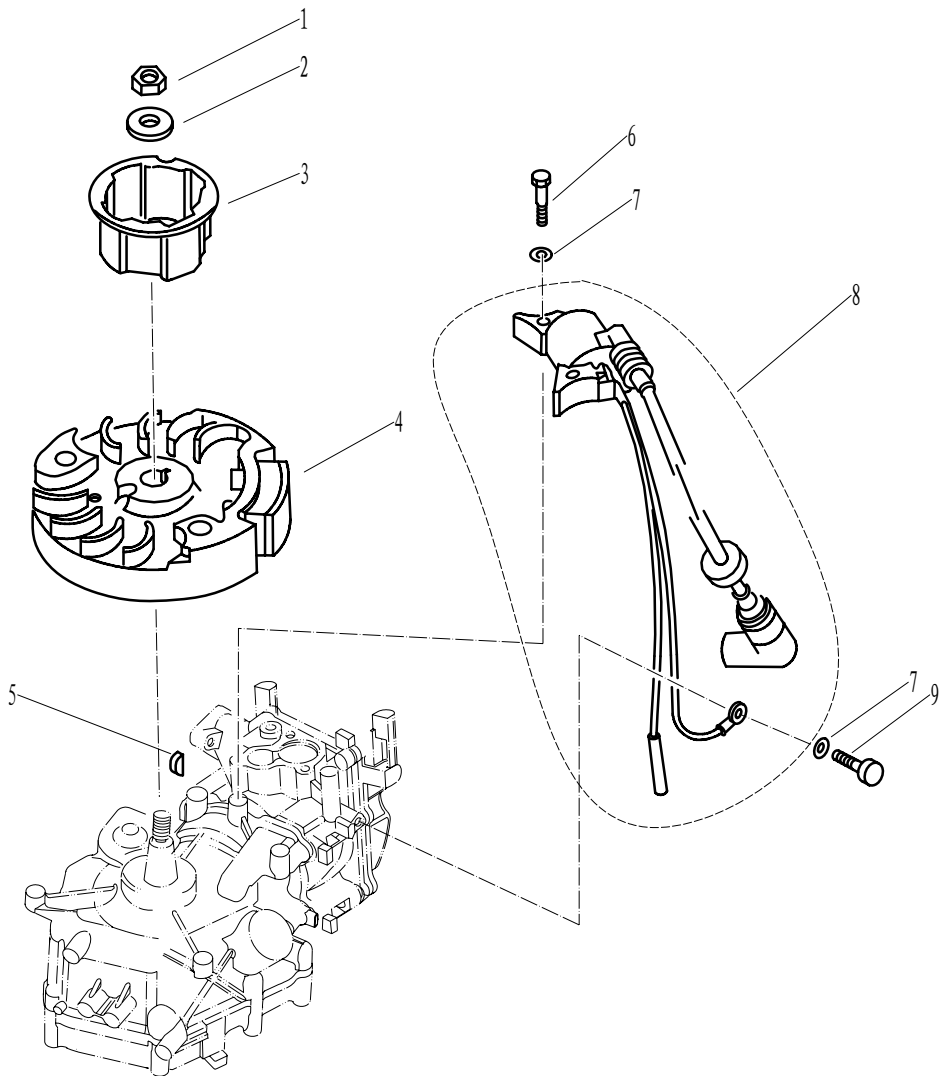

POS	QTY	PARTNUMBER	BESKRIVELSE	DESCRIPTION
1	1	410971	FLANGEMØTRIK RUSTFRI A4 M10	STAINLESS COLLAR NUT M10
2	1	410944	PLANSKIVE RUSTFRI A4 M10	STAINLESS FACE PLATE M10
3	1	412089	STARTTRISSE	STARTER SPOOL
4	1	412090	SVINGHJUL	FLYWHEEL
5	1	408842	NOT	SLOT
6	2	411527	SÆTBOLT RUSTFRI M6X25	BOLT STAINLESS M6X25
7	3	410942	PLANSKIVE RUSTFRI A4 M6	STAINLESS FACE PLATE M6
8	1	412091	TÆENDSPOLE	IGNITION COIL
9	1	411524	SÆTBOLT RUSTFRI M6X10	BOLT STAINLESS M6X10