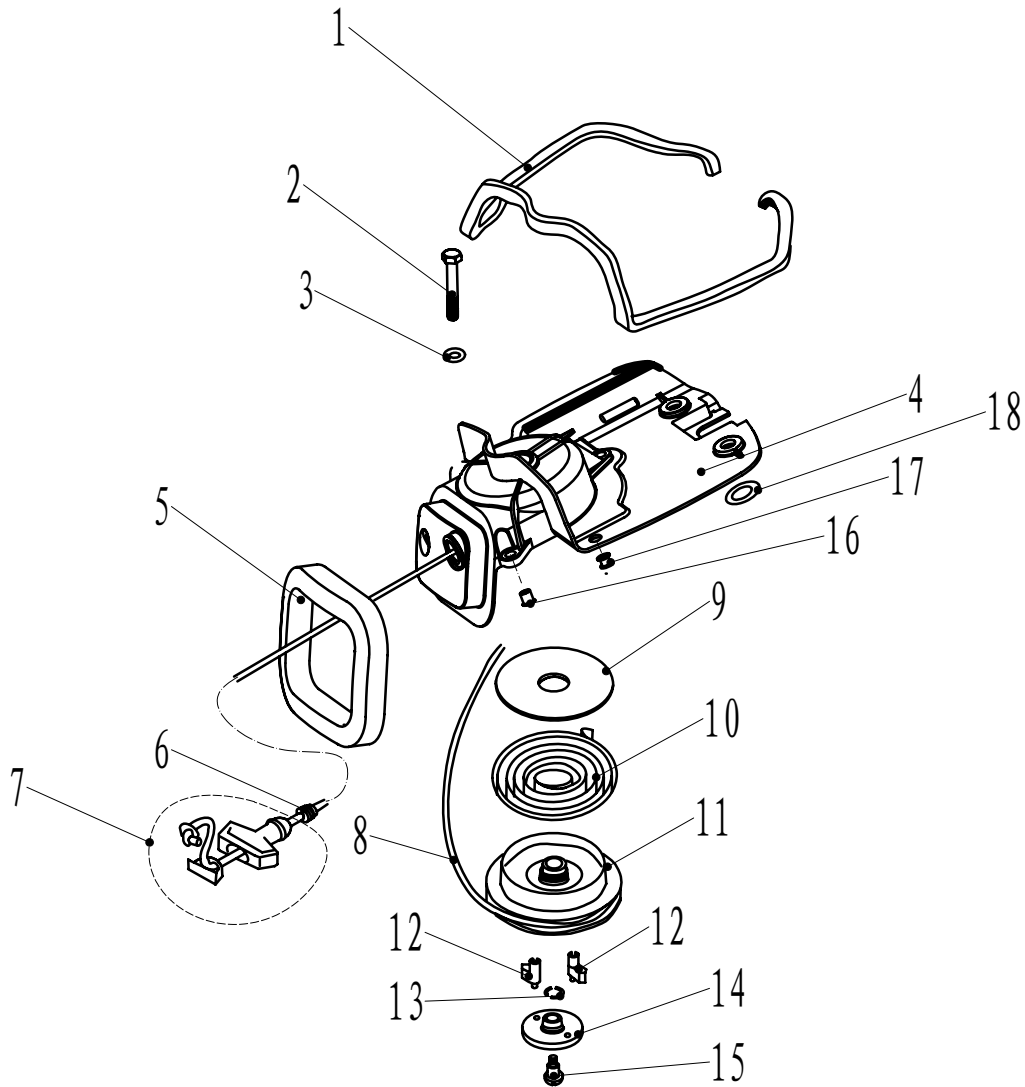

POS	QTY	PARTNUMBER	BESKRIVELSE	DESCRIPTION
1	1	412159	GUMMIPAKNING	RUBBER PACKING
2	3	411209	FLANGEBOLT RUSTFRI M6X40	STAINLESS COLLAR BOLT M6X40
3	3	410942	PLANSKIVE RUSTFRI A4 M6	STAINLESS FACE PLATE M6
4	1	412160	STARTERHUS	STARTER HOUSING
5	1	412161	PAKNING	GASKET
6	1	412162	DÆMPER	MUFFLER
7	1	408972	STARHÅNDTAG	STARTING LEVER
8	1	412163	STARTSNOR Ø3	STARTER CORD Ø3
9	1	412164	PLADE	PLATE
10	1	408961	FJEDER	SPRING
11	1	412165	SNORRULLE	STRING ROLL
12	2	412166	STARTPAL	STARTER RATCHET
13	1	408959	LÅSERING	LOCKING RING
14	1	412167	PALHOLDER	RATCHET HOLDER
15	1	408957	BOLT	BOLT
16	3	412168	BØS	BUSHING
17	2	412169	DÆMPER	MUFFLER
18	2	412170	BØS	BUSHING