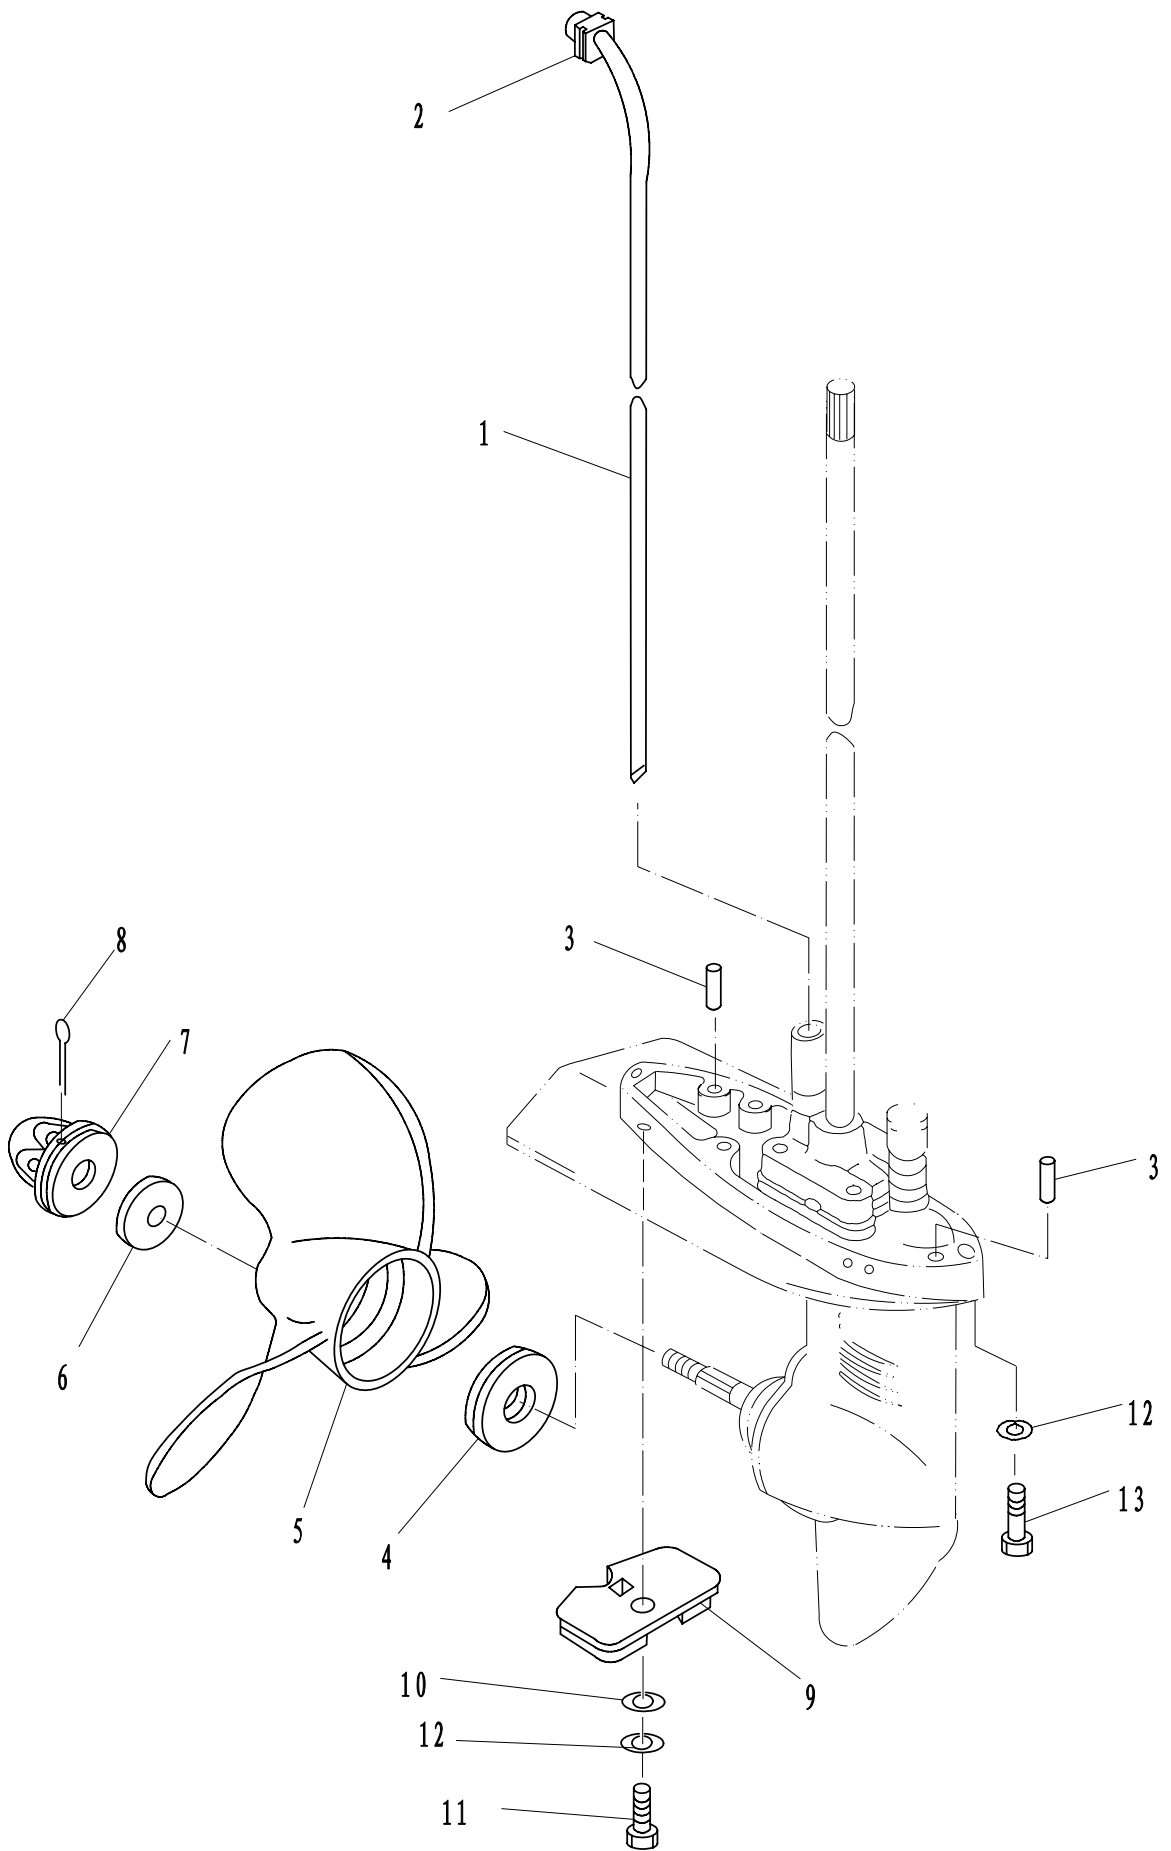

POS	QTY	PARTNUMBER	BESKRIVELSE	DESCRIPTION
1	1	412087	RØR	TUBE
2	1	408838	GUMMIDÆMPER	RUBBER MUFFLER
3	2	409751	STYREBØS 4X12	GUIDE GLAND 4X12
4	1	408834	AFSTANDSSKIVE	SPACER WASHER
5	1	412088	PROPEL	PROPELLER
6	1	408832	SKIVE RUSTFRI	WASHER
7	1	408831	MØTRIK	NUT
8	1	408768	SPLIT 1.6X12	COTTER 1.6X12
9	1	408835	ANODE	ANODE
10	1	410942	PLANSKIVE RUSTFRI A4 M6	STAINLESS FACE PLATE M6
11	1	411524	SÆTBOLT RUSTFRI M6X10	BOLT STAINLESS M6X10
12	4	410942	PLANSKIVE RUSTFRI A4 M6	STAINLESS FACE PLATE M6
13	3	411528	SÆTBOLT RUSTFRI M6X30	BOLT STAINLESS M6X30