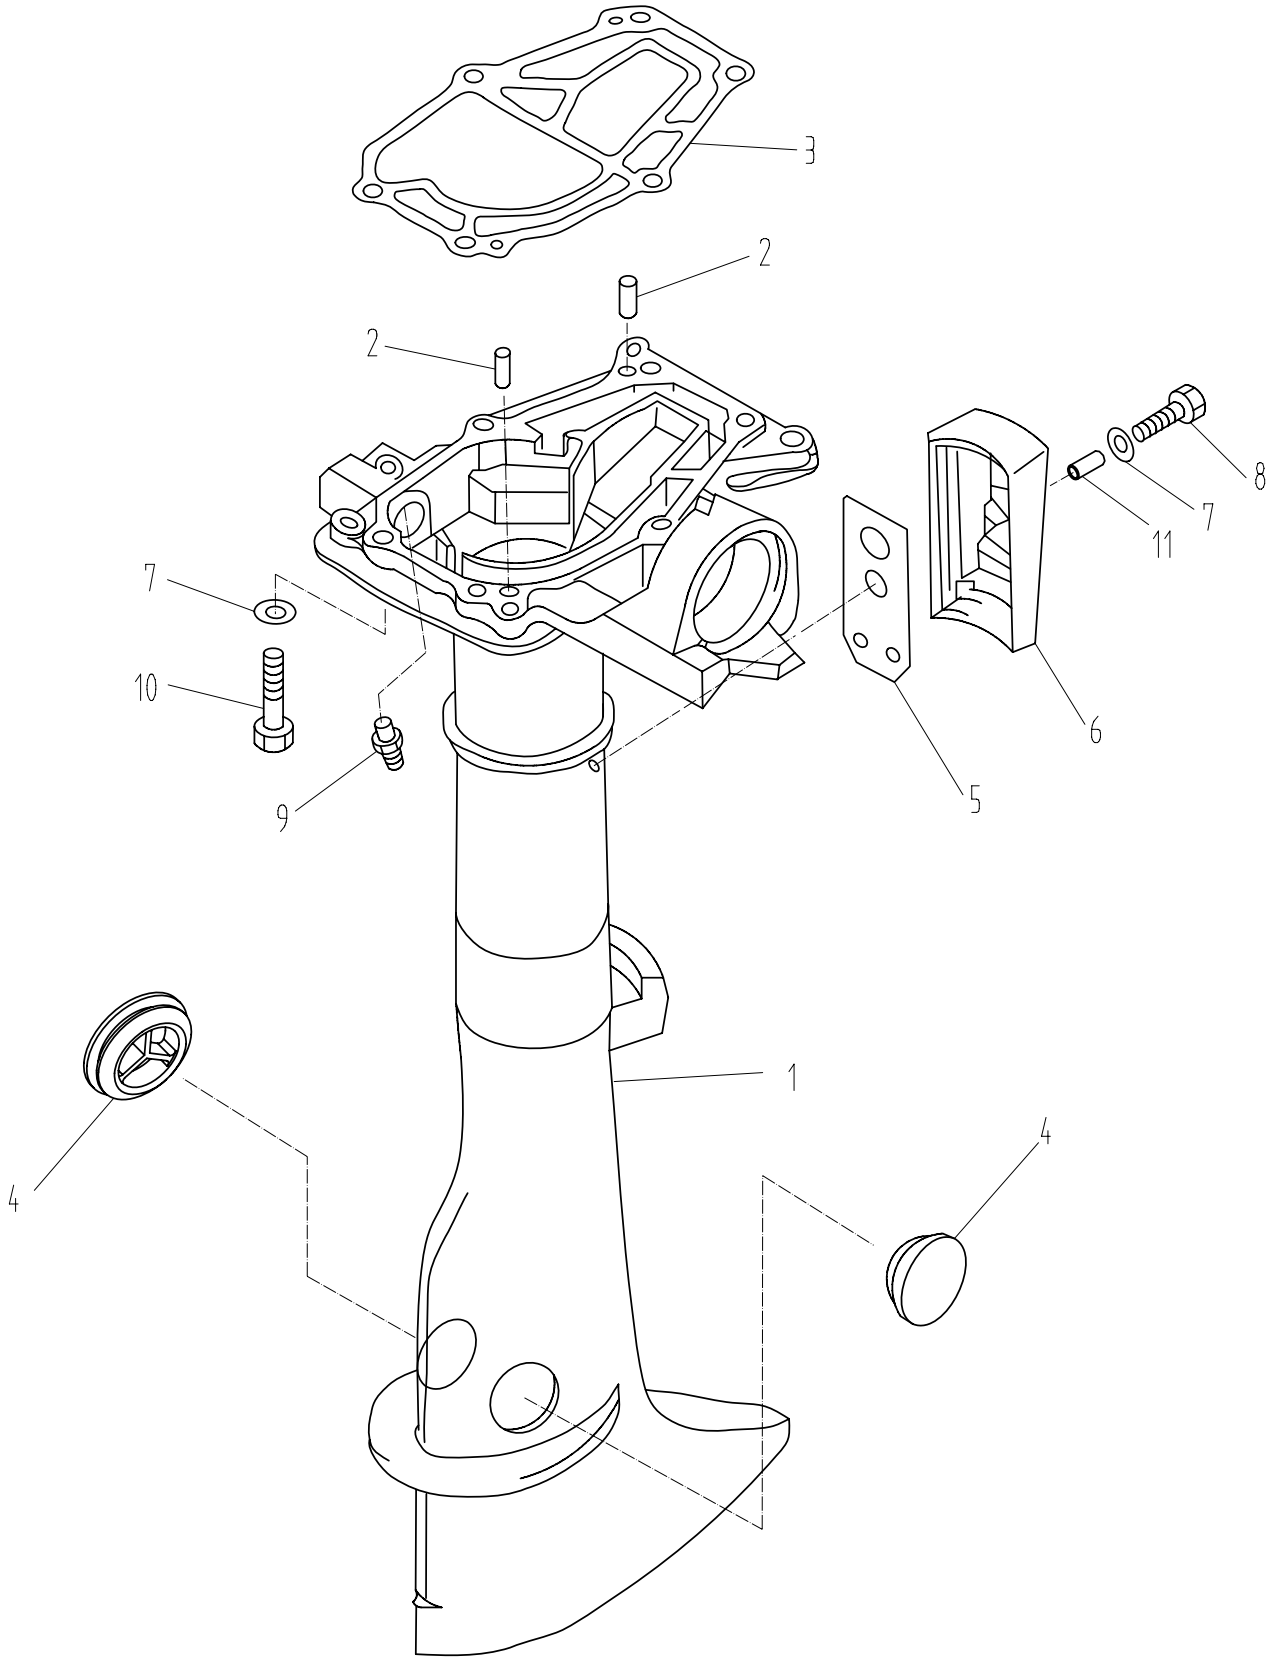

POS	QTY	PARTNUMBER	BESKRIVELSE	DESCRIPTION
1	1	412053	HUS	HOUSE
2	2	412054	STYREBØS Ø4X12	GUIDE GLAND Ø4X12
3	1	412055	PAKNING	GASKET
4	2	408789	PROP	PLUG
5	1	412056	PAKNING	GASKET
6	1	412057	DÆKSEL	LID
7	7	410942	PLANSKIVE RUSTFRI A4 M6	STAINLESS FACE PLATE M6
8	1	411525	SÆTBOLT RUSTFRI M6X15	BOLT STAINLESS M6X15
9	1	90104880	SMØRENIPPEL M6	GREASE NIPPLE M6
10	6	411529	SÆTBOLT RUSTFRI M6X35	BOLT STAINLESS M6X35
11	1	412047	BØS	BUSHING