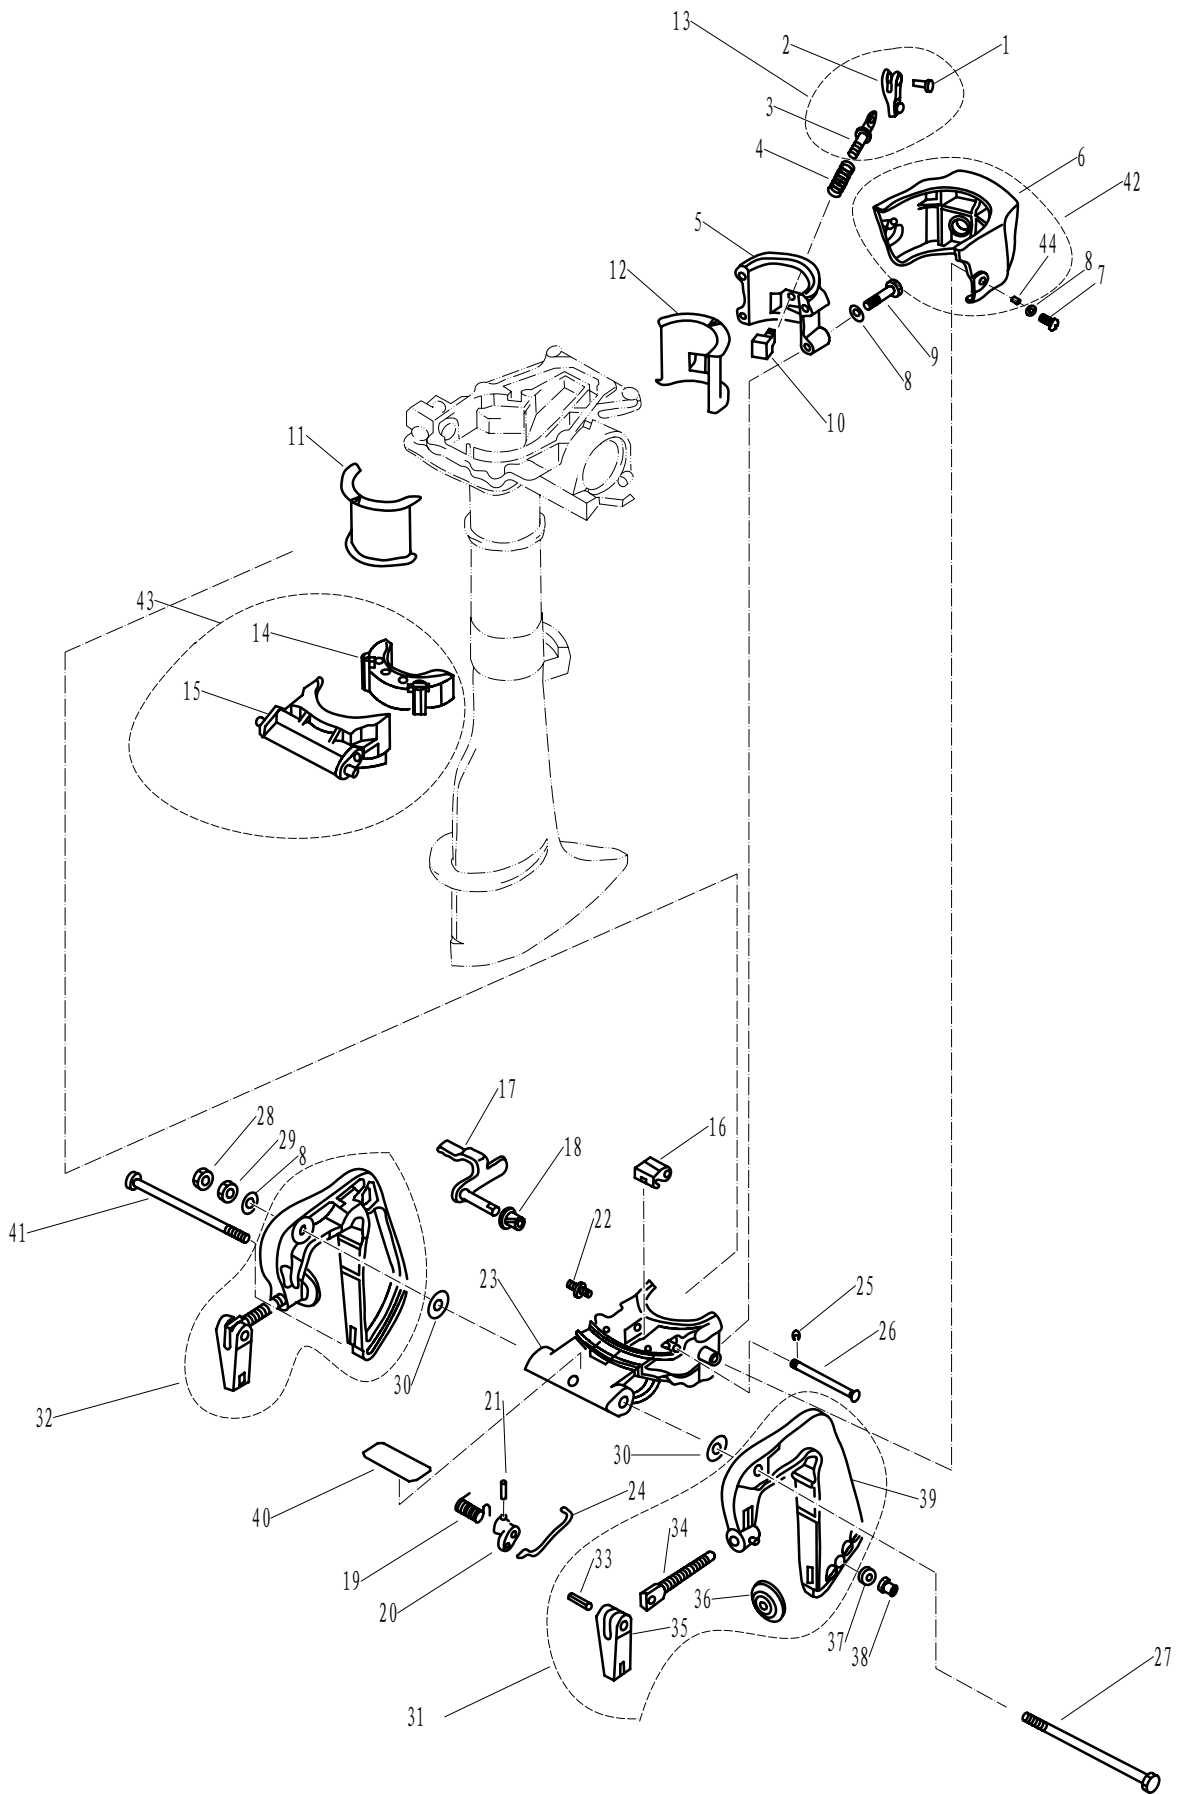

POS	QTY	PARTNUMBER	BESKRIVELSE	DESCRIPTION
1	1	411988	BESLAG	BRACKET
2	3	410941	PLANSKIVE RUSTFRI A4 M5	STAINLESS FACE PLATE M5
3	1	411989	BESLAG	BRACKET
4	11	411516	SÆTBOLT RUSTFRI M5X15	BOLT STAINLESS M5X15
5	1	408768	SPLIT 1.6X12	COTTER 1.6X12
6	1	411990	STANG	ROD
7	1	411991	HOLDER A	HOLDER
8	1	411992	HOLDER B	HOLDER
9	1	411993	STANG	ROD
10	1	411994	RØRSTIFT 2.5X14	PIPE PIN 2.5X14
11	1	411526	SÆTBOLT RUSTFRI M6X20	BOLT STAINLESS M6X20
12	1	408711	BØS	BUSHING
13	2	408710	O-RING	O-RING
14	1	411995	GREB GEARSKIFT	HANDLE
15	1	408713	FJEDER	SPRING
16	1	408714	KUGLE	BALL
17	1	410942	PLANSKIVE RUSTFRI A4 M6	STAINLESS FACE PLATE M6

POS	QTY	PARTNUMBER	BESKRIVELSE	DESCRIPTION
1	1	411546	SÆTBOLT RUSTFRI M8X25	BOLT STAINLESS M8X25
2	1	408766	PLADE	PLATE
3	1	408765	BØS	BUSHING
4	1	408764	SKIVE	WASHER
5	1	408763	BØS	BUSHING
6	2	408762	SKIVE	WASHER
7	1	408761	BØS	BUSHING
8	1	408760	BØS	BUSHING
9	1	408768	SPLIT 1.6X12	COTTER 1.6X12
10	1	408769	BOLT	BOLT
11	1	408759	KONSOL	CONSOLE
12	1	408780	PLADE	PLATE
13	2	411667	MASKINSKRUE RUSTFRI M5X15	STAINLESS MACHINE SCREW M5X15
14	1	412048	GASKABEL	THROTTLE CABLE
15	1	408779	AKSEL	AXLE
16	1	408778	MODSTAND	FRICTION
17	1	408771	BØS	BUSHING
18	1	408772	FJEDER	SPRING
19	1	412049	SKIVE	WASHER
20	1	408773	INDIKATOR	INDICATOR
21	1	408776	POPNITTE Ø2X5	BLIND RIVET Ø2X5
22	1	412050	GREB	HANDLE
23	1	411669	MASKINSKRUE RUSTFRI M5X25	STAINLESS MACHINE SCREW M5X25
24	1	412051	HÅNDTAG	HANDLE
25	1	412052	HÅNDTAG KOMPLET	HANDLE
26	1	408783	STOPSNOR	STOPPER, HANG ROPE ASSY