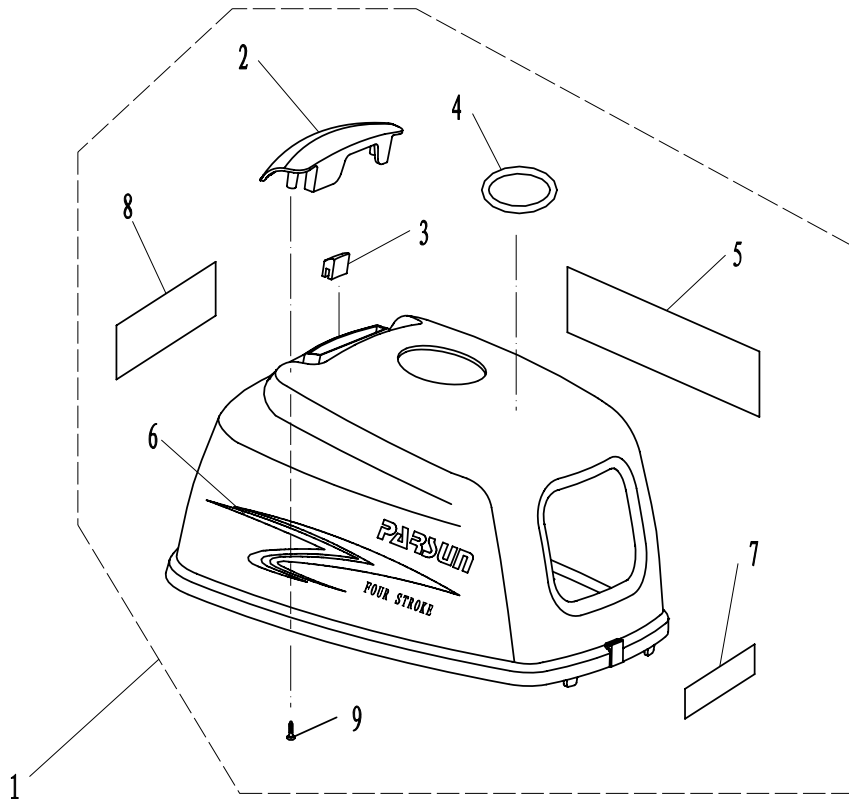

POS	QTY	PARTNUMBER	BESKRIVELSE	DESCRIPTION
1	1	412181	TOPDÆKSEL KOMPLET	TOP COVER
2	1	412182	INDSUGNING	INTAKE
3	1	412183	DÆMPER	MUFFLER
4	1	412184	LABEL	LABEL
5	1	412185	LABEL	LABEL
6	1	412186	LABEL	LABEL
7	1	412187	LABEL	LABEL
8	1	412188	LABEL	LABEL
9	2	296021	PLADESKRUE MED SPIDS M3.9X13	PLATE SCREW M3.9X13