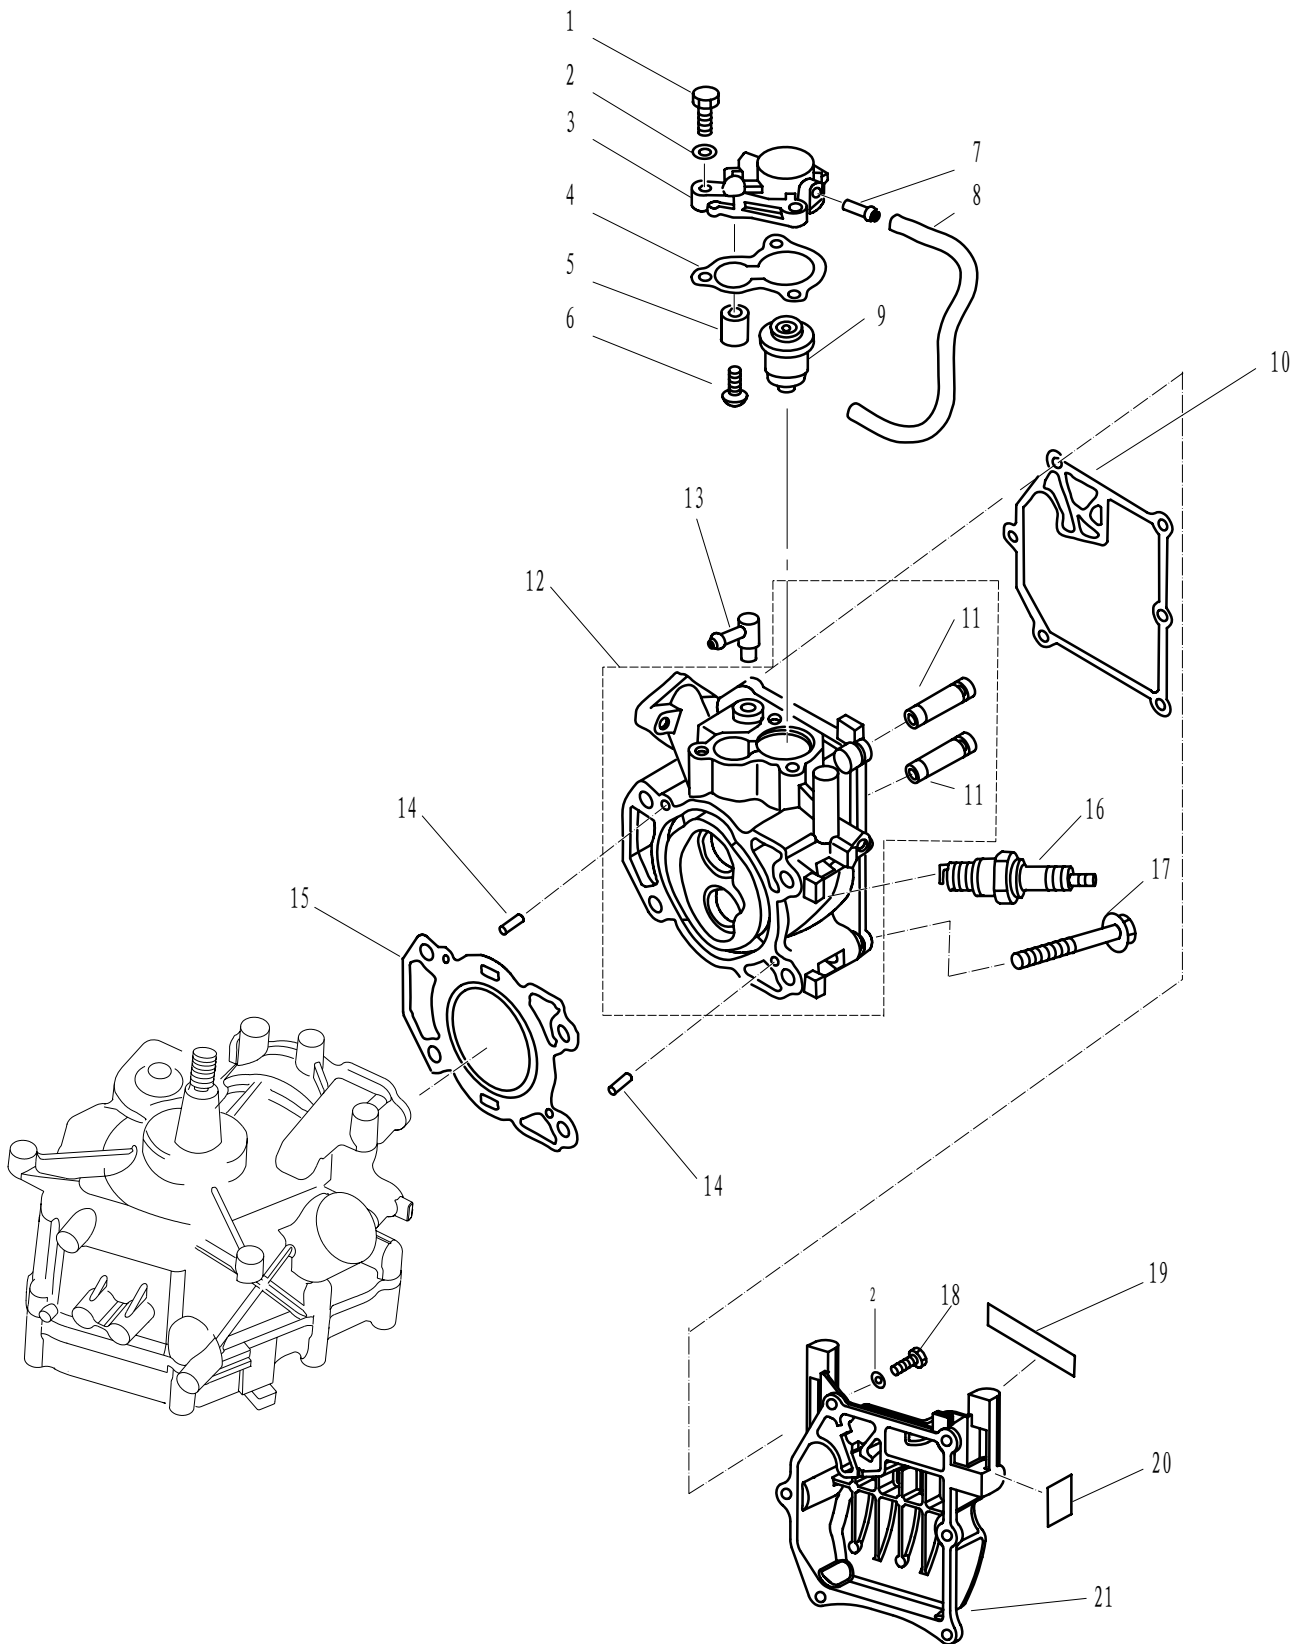

POS	QTY	PARTNUMBER	BESKRIVELSE	DESCRIPTION
1	3	411526	SÆTBOLT RUSTFRI M6X20	BOLT STAINLESS M6X20
2	9	410942	PLANSKIVE RUSTFRI A4 M6	STAINLESS FACE PLATE M6
3	1	412092	DÆKSEL	LID
4	1	408896	PAKNING	GASKET
5	1	408897	ANODE	ANODE
6	1	411197	FLANGEBOLT RUSTFRI M5X25	STAINLESS COLLAR BOLT M5X25
7	1	408844	RØR	TUBE
8	1	412093	SLANGE Ø5X9X245	HOSE Ø5X9X245
9	1	412094	TERMOSTAT	THERMOSTAT
10	1	412095	PAKNING	GASKET
11	2	412096	VENTILSTYR	VALVE GUIDE
12	1	412097	TOPSTYKKE	CYLINDER HEAD
13	1	409817	BØJNING	BEND
14	2	409751	STYREBØS 4X12	GUIDE GLAND 4X12
15	1	412098	TOPPAKNING	HEAD GASKET
16	1	10011039	TÆNDRØR W20FSR-U	SPARK PLUGS
17	4	408891	FLANGEBOLT	COLLAR BOLT
18	6	411525	SÆTBOLT RUSTFRI M6X15	BOLT STAINLESS M6X15
19	1	412099	LABEL	LABEL
20	1	408968	LABEL	LABEL
21	1	412100	VENTILDÆKSEL	VALVE COVER