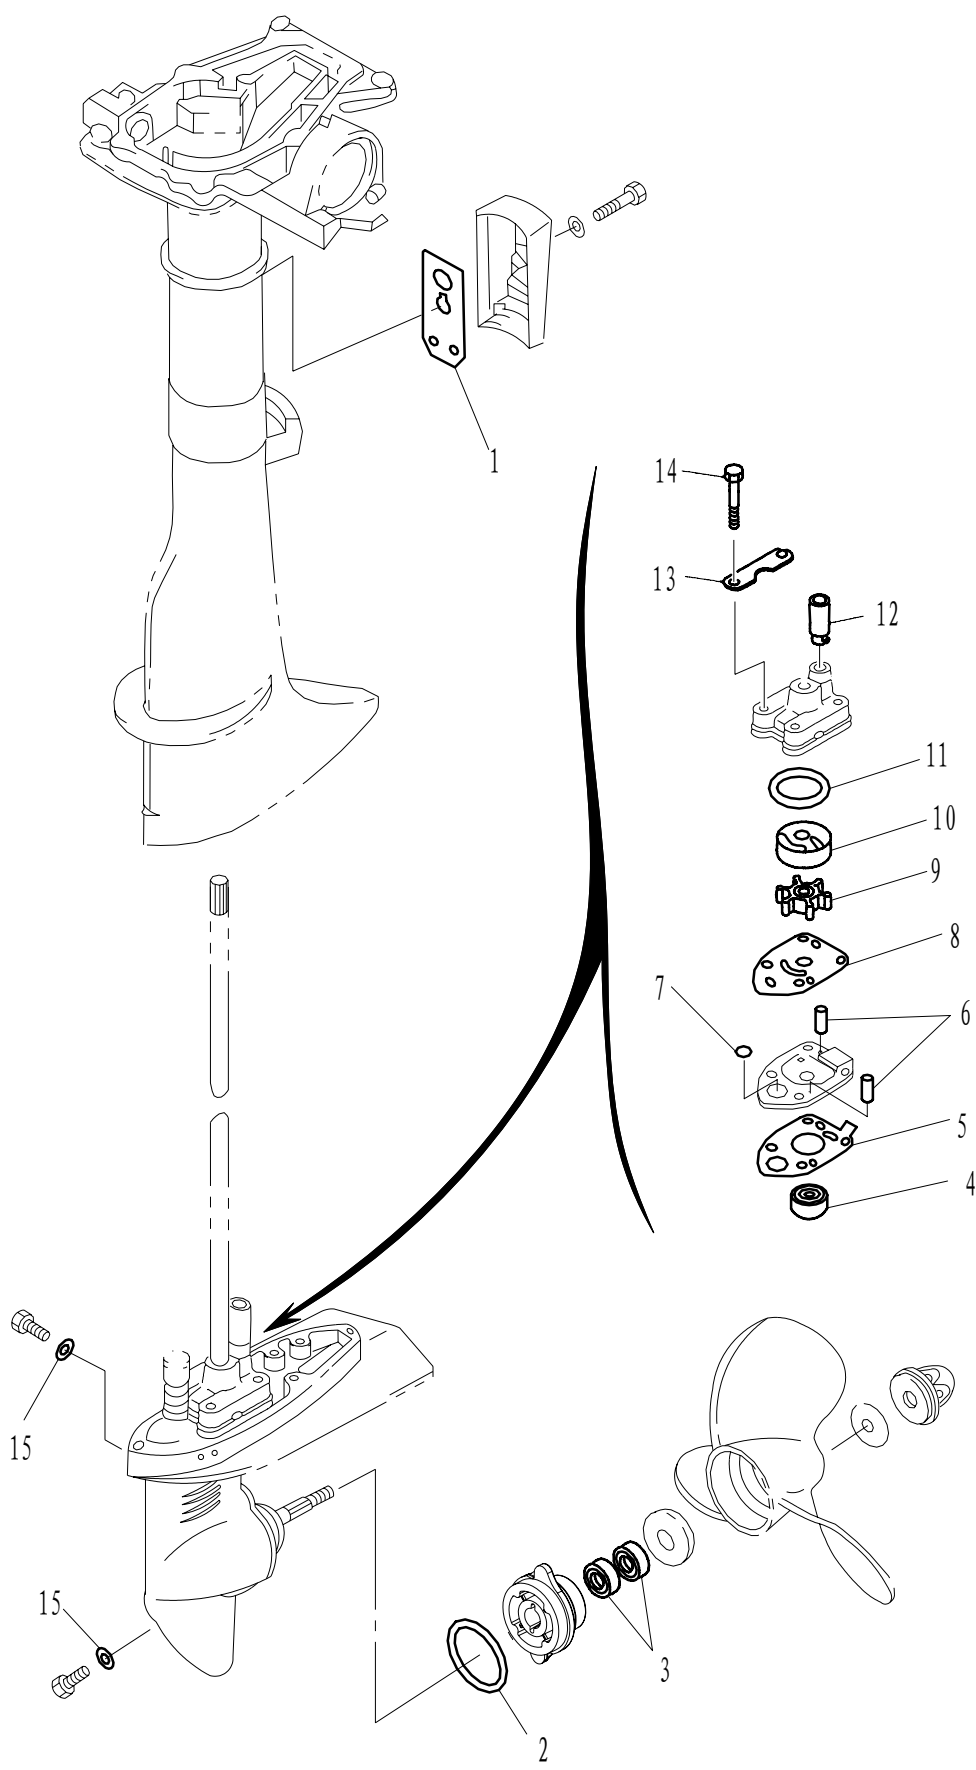

POS	QTY	PARTNUMBER	BESKRIVELSE	DESCRIPTION
1	1	412056	PAKNING	GASKET
2	1	412080	O-RING Ø47.1X3.5	O-RING Ø47.1X3.5
3	2	408812	PAKDÅSE 13X22X7	OIL SEAL 13X22X7
4	1	412060	PAKDÅSE T9.8 D24 H9	OIL SEAL T9.8 D24 H9
5	1	412061	PAKNING	GASKET
6	2	408797	STYREBØS	GUIDE GLAND
7	1	412062	O-RING	O-RING
8	1	412064	PLADE	PLATE
9	1	412065	IMPELLER	IMPELLER
10	1	412066	DÆKSEL	LID
11	1	412067	O-RING	O-RING
12	1	408796	RØR	TUBE
13	2	412069	PLADE	PLATE
14	4	411530	SÆTBOLT RUSTFRI M6X40	BOLT STAINLESS M6X40