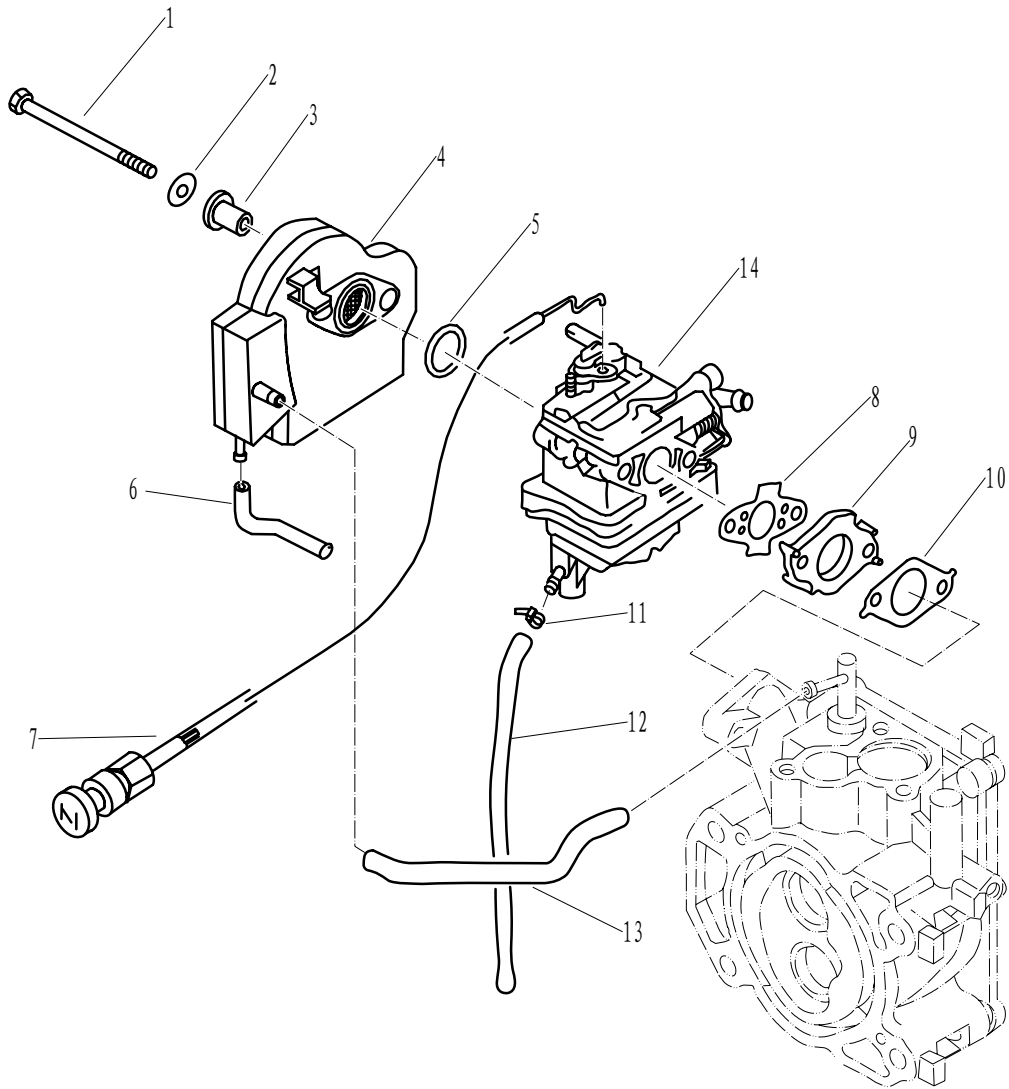

POS	QTY	PARTNUMBER	BESKRIVELSE	DESCRIPTION
1	2	411537	SÆTBOLT RUSTFRI M6X75	BOLT STAINLESS M6X75
2	2	410942	PLANSKIVE RUSTFRI A4 M6	STAINLESS FACE PLATE M6
3	2	412147	BØS	BUSHING
4	1	412148	LYDDÆMPER INDSUGNING	EXHAUST
5	1	412149	O-RING	O-RING
6	1	412150	SLANGE Ø2.5X7X72	HOSE Ø2.5X7X72
7	1	412151	CHOKERKABEL	CHOKE CABLE
8	1	412152	PAKNING	GASKET
9	1	412153	ISOLATOR	INSULATOR
10	1	412154	PAKNING	GASKET
11	1	412155	KLEMME 60X2.5	CLAMP
12	1	412156	SLANGE Ø4X7X140	HOSE Ø4X7X140
13	1	412157	SLANGE Ø5X9X130	HOSE Ø5X9X130
14	1	412158	KARBURATOR	CARBURETTOR