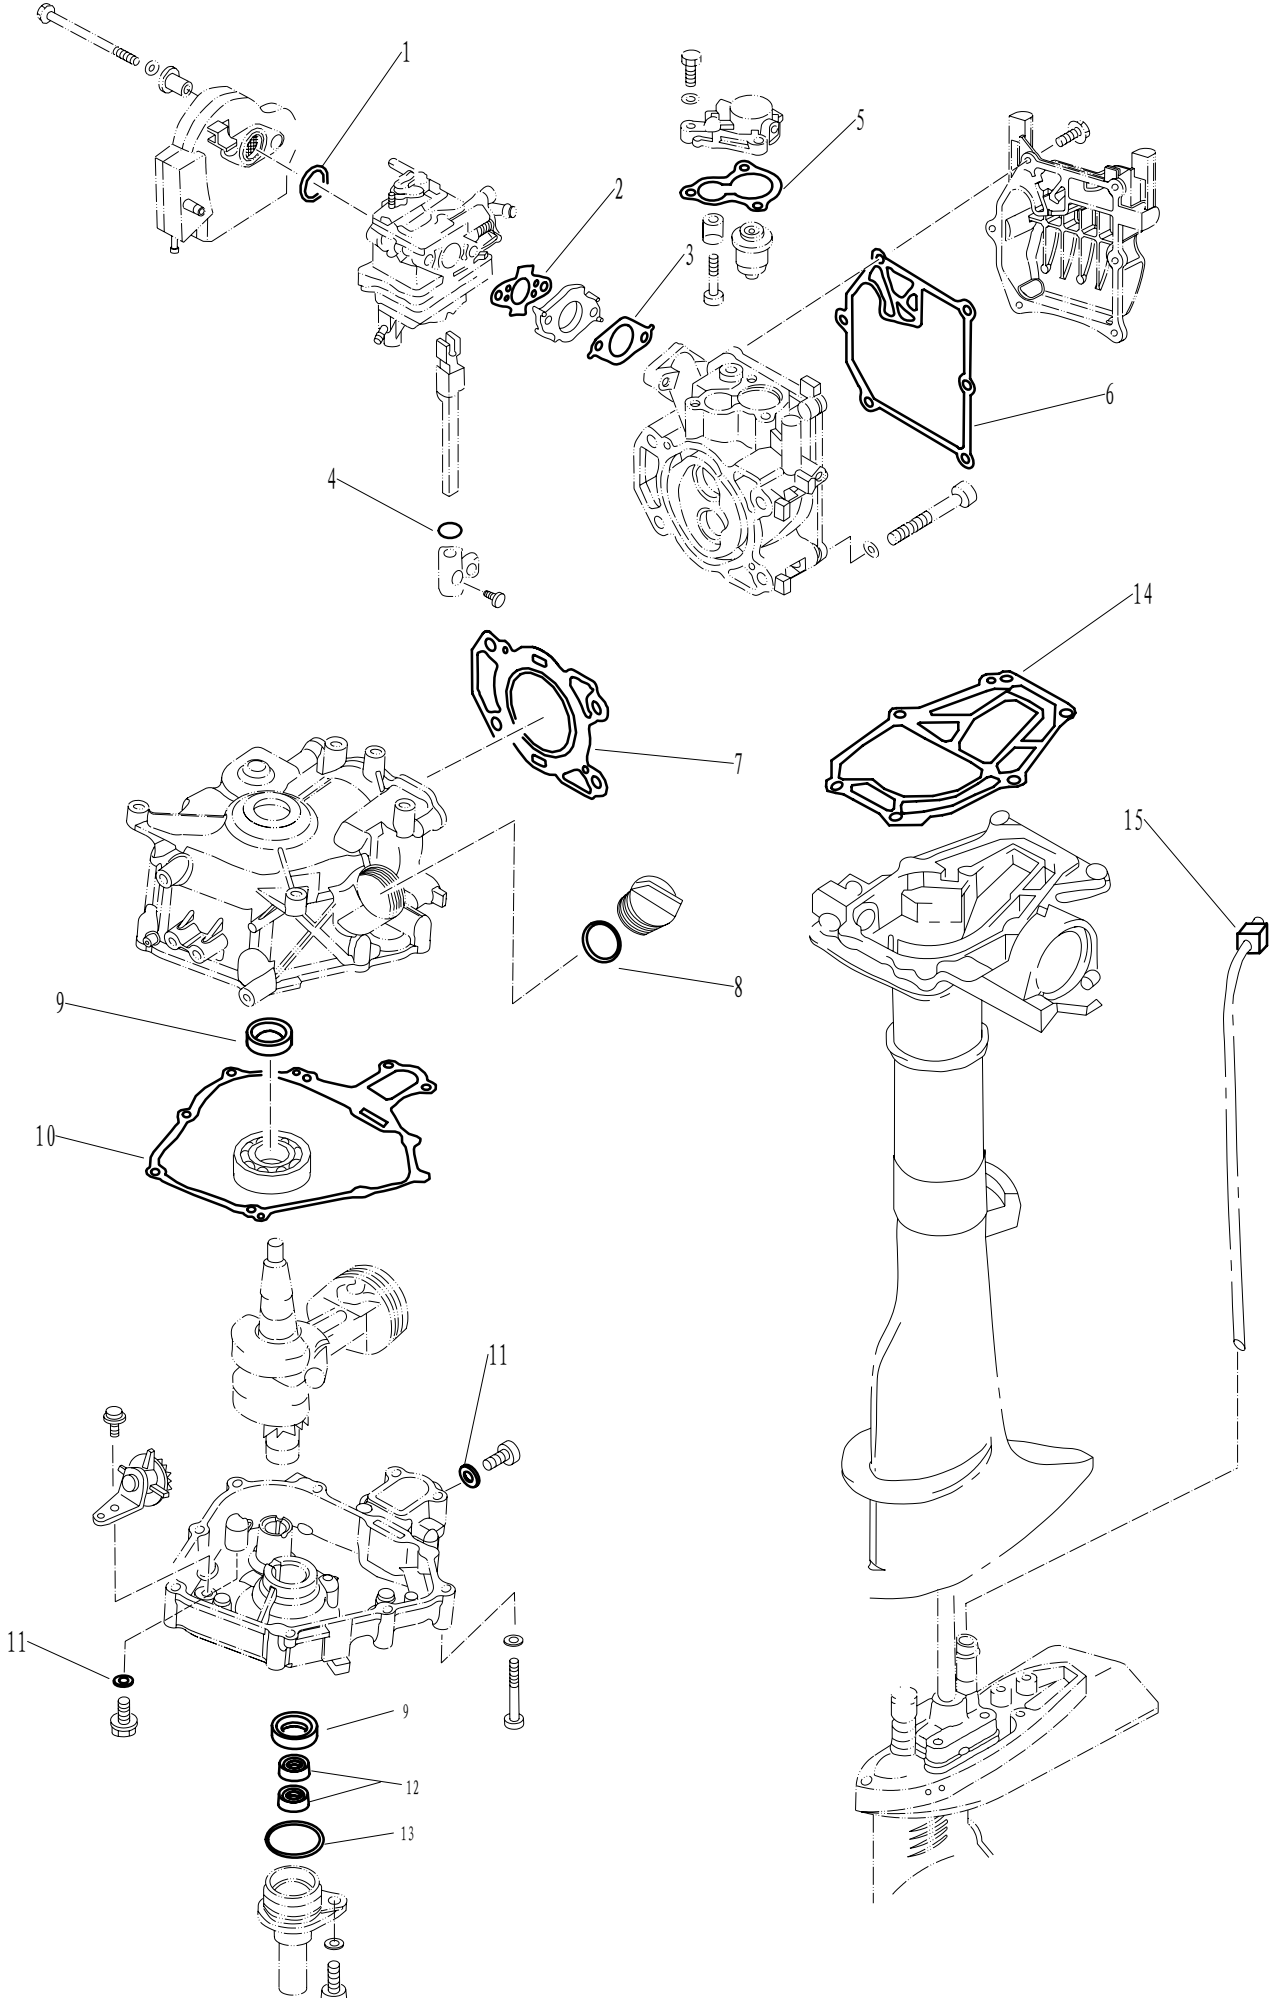

POS	QTY	PARTNUMBER	BESKRIVELSE	DESCRIPTION
1	1	412189	O-RING	O-RING
2	1	412152	PAKNING	GASKET
3	1	412154	PAKNING	GASKET
4	1	292143	O-RING 13.8X2.5	O-RING 13.8X2.5
5	1	408896	PAKNING	GASKET
6	1	412095	PAKNING	GASKET
7	1	412098	TOPPAKNING	HEAD GASKET
8	1	412124	O-RING	O-RING
9	2	408852	PAKDÅSE 20X30X7	OIL SEAL 20X30X7
10	1	412128	KRUMTAPHUSPAKNING	GASKET
11	2	412131	SKIVE	WASHER
12	2	412133	PAKDÅSE K-5657	OIL SEAL K-5657
13	1	408854	O-RING	O-RING
14	1	412055	PAKNING	GASKET
15	1	408838	GUMMIDÆMPER	RUBBER MUFFLER