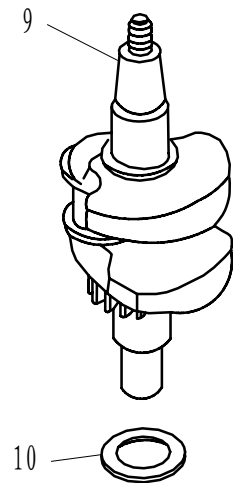

POS	QTY	PARTNUMBER	BESKRIVELSE	DESCRIPTION
1	1	412101	STEMPELRING 1	PISTON RING
2	1	412102	STEMPELRING 2	PISTON RING
3	1	412103	STEMPELRING 3	PISTON RING
4	2	412104	LÅSERING	LOCKING RING
5	1	412105	KRYDSPIND	CROSSHEAD TUBE
6	1	412106	STEMPEL	PISTON
7	1	412107	PEJLESTANG	ROD?CONNECTING
8	2	411207	FLANGEBOLT RUSTFRI M6X30	STAINLESS COLLAR BOLT M6X30
9	1	412108	KRUMTAP	CRANK
10	1	412109	SKIVE	WASHER