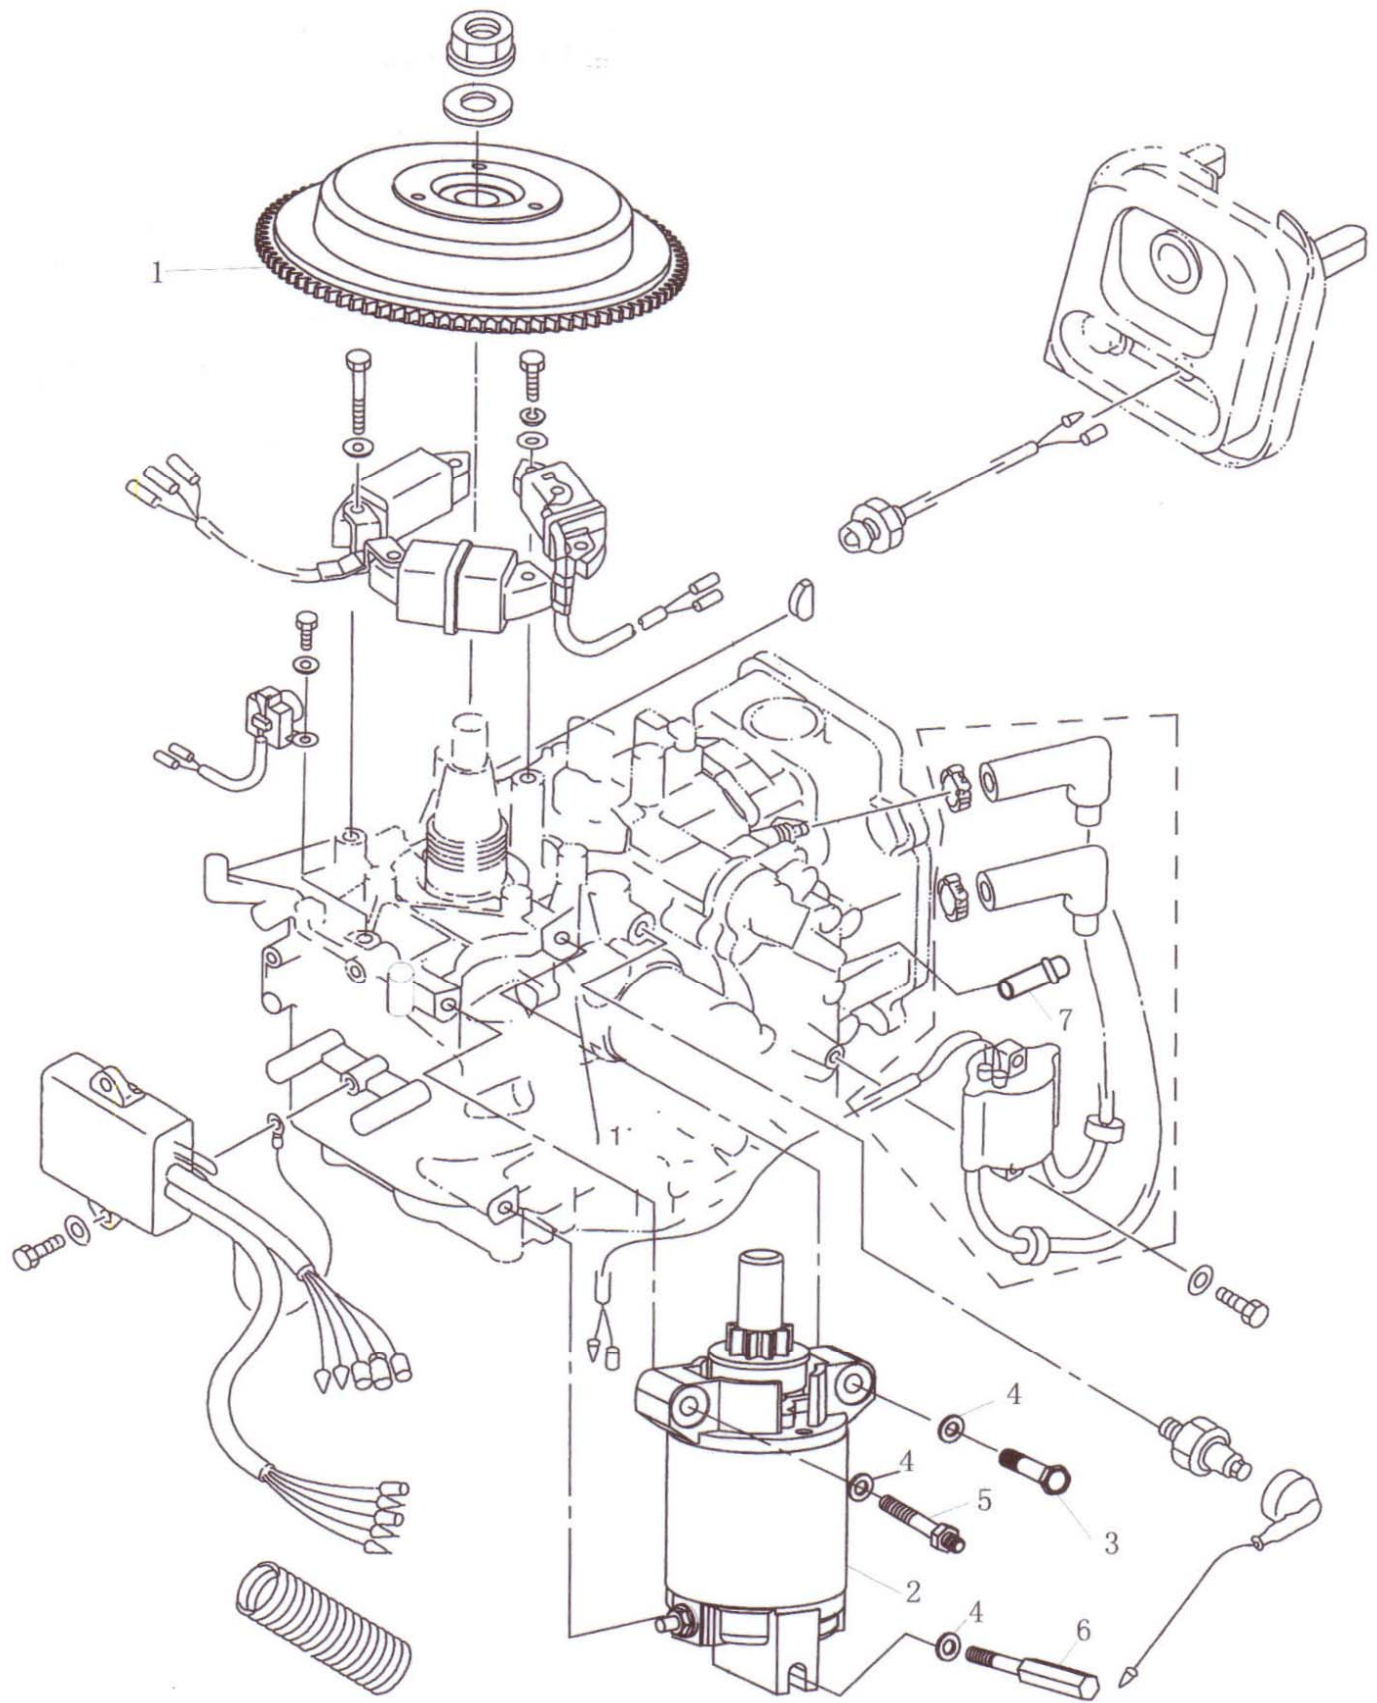

POS	QTY	PARTNUMBER	BESKRIVELSE	DESCRIPTION
1	1	413380	SVINGHJUL EL-START	FLYWHEEL
2	1	413381	STARTER	STARTER
3	1	411551	SÆTBOLT RUSTFRI M8X50	BOLT STAINLESS M8X50
4	3	410943	PLANSKIVE RUSTFRI A4 M8	STAINLESS FACE PLATE M8
5	1	413382	PINBOLT RUSTFRI M8	PIN BOLT M8
6	1	413383	BOLT RUSTFRI M8	BOLT M8
7	1	413384	HÆTTE	HOOD