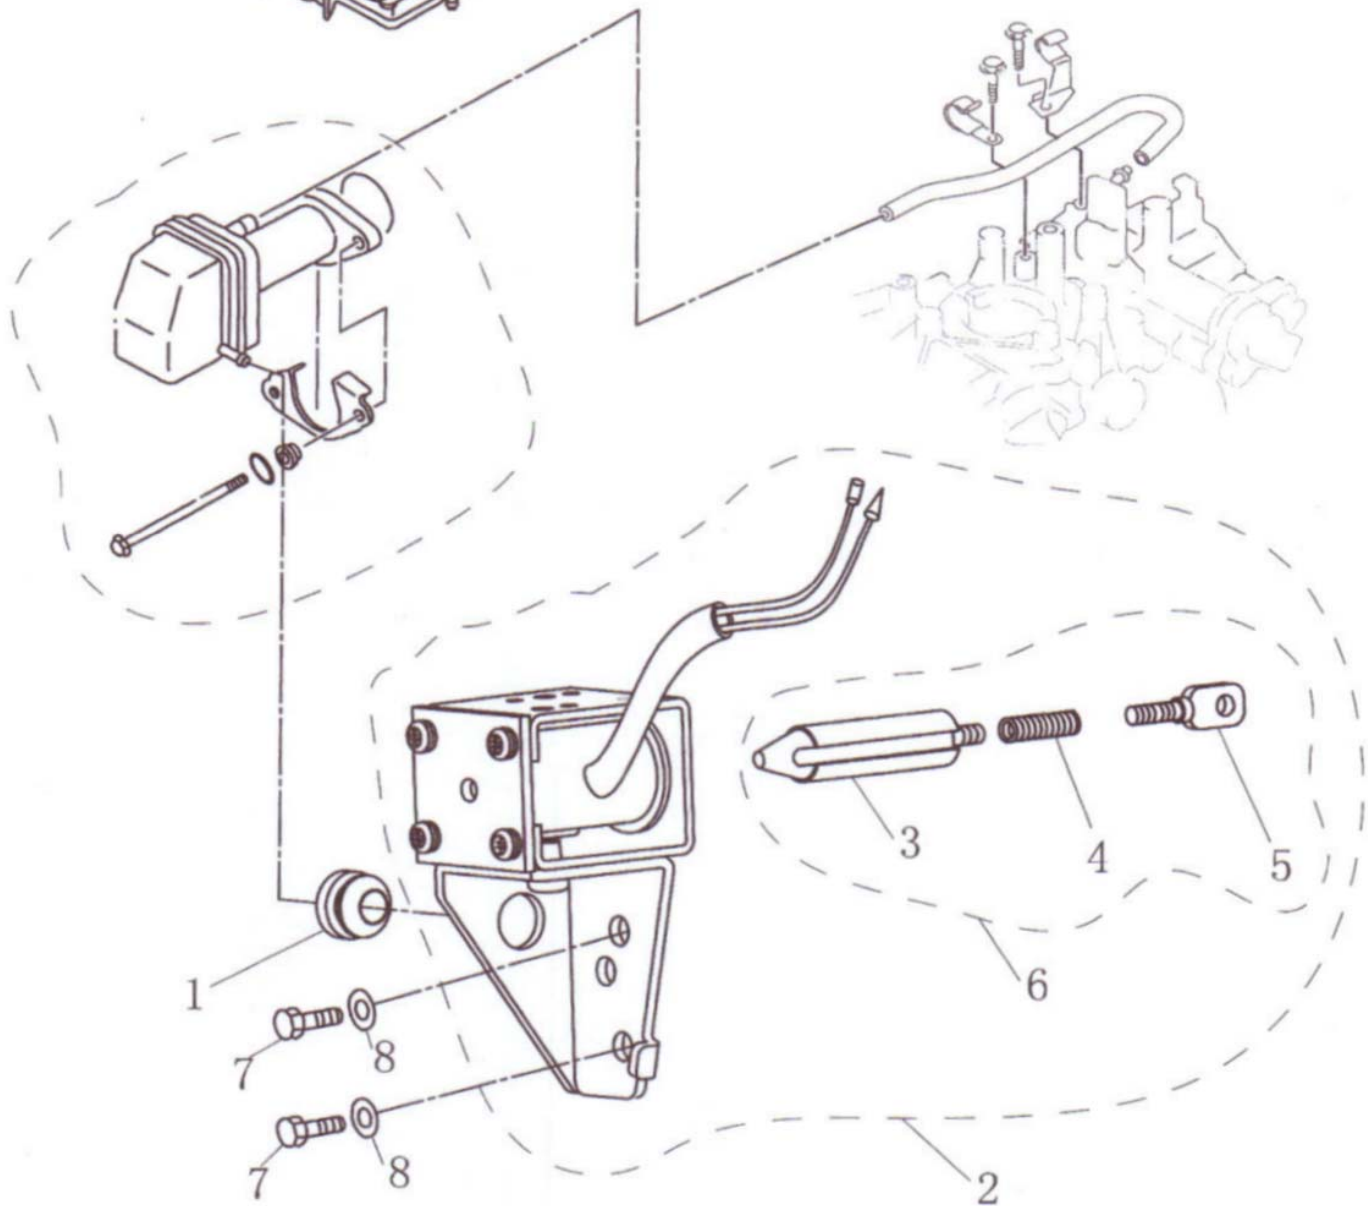

POS	QTY	PARTNUMBER	BESKRIVELSE	DESCRIPTION
1	1	408788	SKIVE	WASHER
2	1	413379	SPOLE	SPOOL
7	2	411525	SÆTBOLT RUSTFRI M6X15	BOLT STAINLESS M6X15
8	2	410942	MØTRIK A4 M6	NUT M6
9	1	409801	KARBURATOR 15 HK	CARBURETTOR