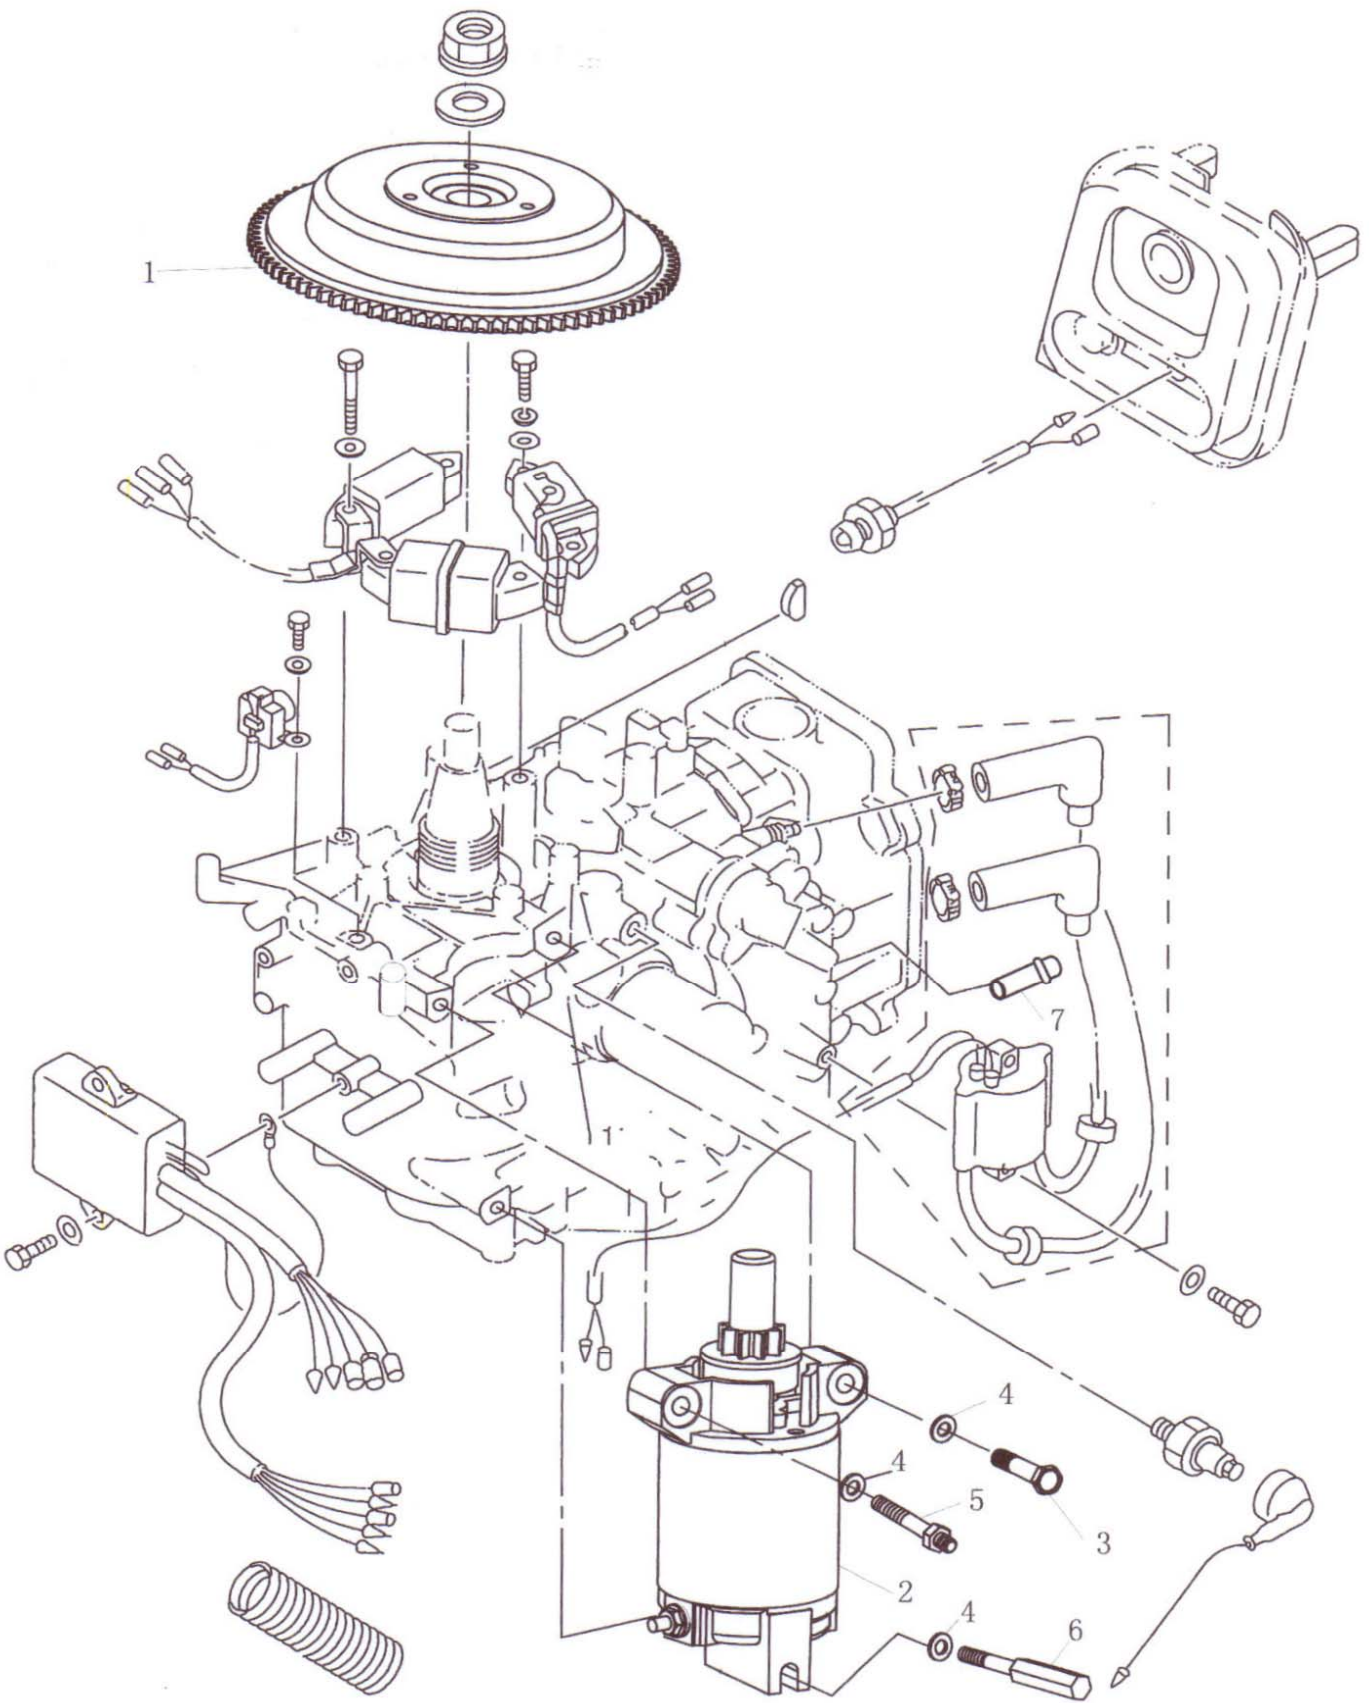

POS	QTY	PARTNUMBER	BESKRIVELSE	DESCRIPTION
1	1	413380	SVINGHJUL EL-START	FLYWHEEL
2	1	413381	STARTER	STARTER
3	1	411551	SÆTBOLT RUSTFRI M8X50	BOLT STAINLESS M8X50
4	3	410943	PLANSKIVE RUSTFRI A4 M8	STAINLESS FACE PLATE M8
5	1	413382	PINBOLT RUSTFRI M8	PIN BOLT M8
6	1	413383	BOLT RUSTFRI M8	BOLT M8
7	1	413384	HÆTTE	HOOD