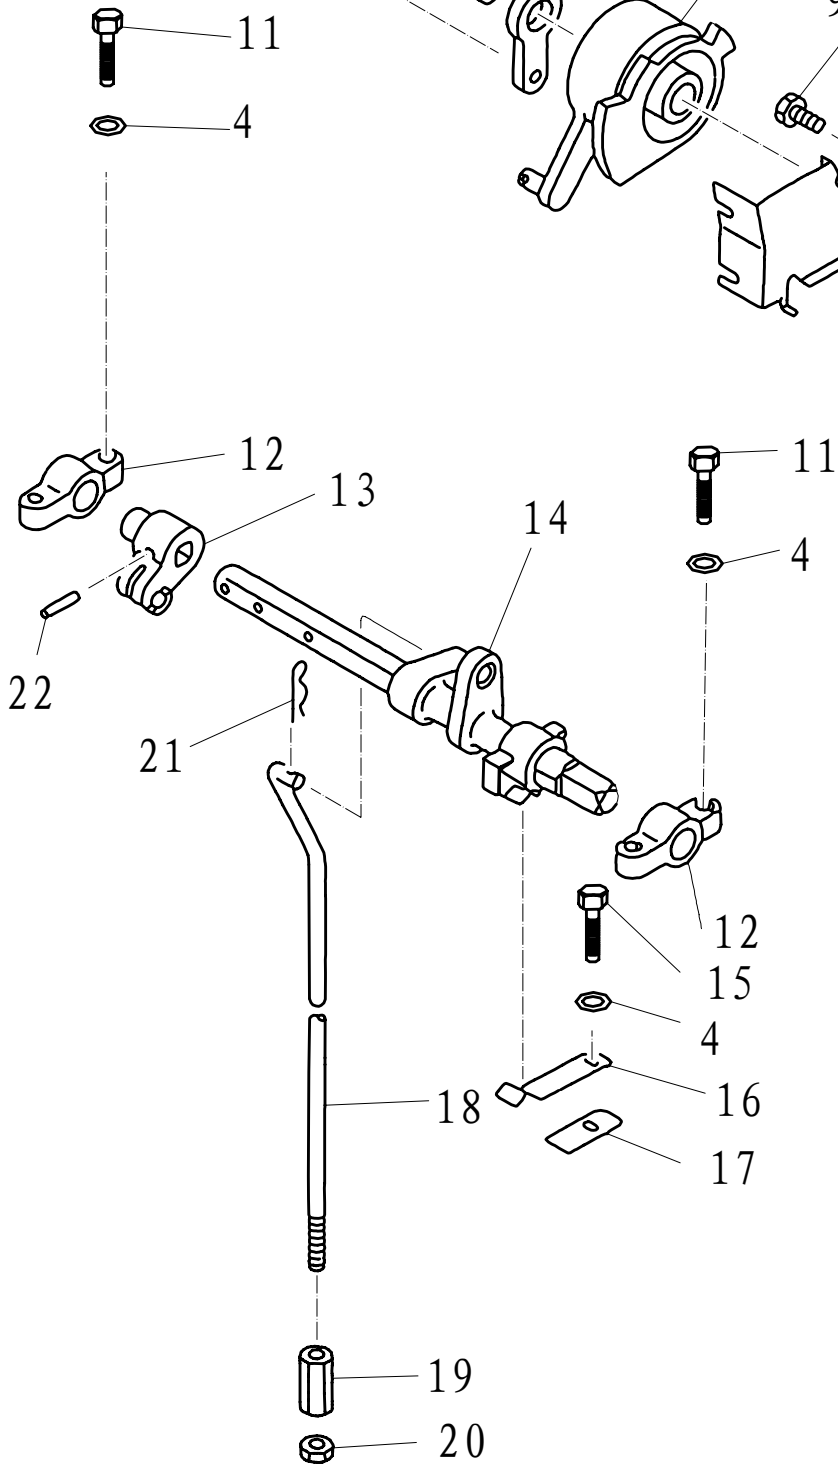

POS	QTY	PARTNUMBER	BESKRIVELSE	DESCRIPTION
1	1	409695	FORBINDER	LINK ACCELERATOR
2	1	409696	LED	JOINT ACCELERATOR
3	1	408749	FLANGEBOLT M6X120	FLANGEBOLT M6X120
4	5	90102309	PLANSKIVE M6	WASHER M6
5	1	90102309	PLANSKIVE M6	WASHER M6
6	1	409697	BØS	BUSH
7	1	409698	GASARM	PULLEY, PASSIVITY
8	1	409699	GASARM	PULLEY, DRIVE
9	1	90102721	SÆTBOLT M6X10 8.8 FZB	SCREW 6X10
10	1	409700	BESLAG	BRACKET
11	4	408715	FLANGEBOLT M5X25	FLANGEBOLT M5X25
12	2	409701	STYREBESLAG	GUIDEBRACKET
13	1	409702	VIPPEBESLAG	ROCKER, STOPPER
14	1	409703	AKSEL / ARM	SHIFT ROD
15	1	408715	FLANGEBOLT M5X25	FLANGEBOLT M5X25
16	1	409704	PLADE	SPRINGSTOPPER PLATE
17	1	409705	FJEDER	SPRING
18	1	409707	AKSEL KORT	SHIFT ROD SHORT
19	1	409708	MØTRIK	COLUMNED NUT
20	1	409630	MØTRIK	NUT, HEXAGON
21	1	409572	FJEDERSPLIT	SPRING, CLAMP
22	1	90104420	RØRSTIFT 3.0 X 20 DIN1481	PIN