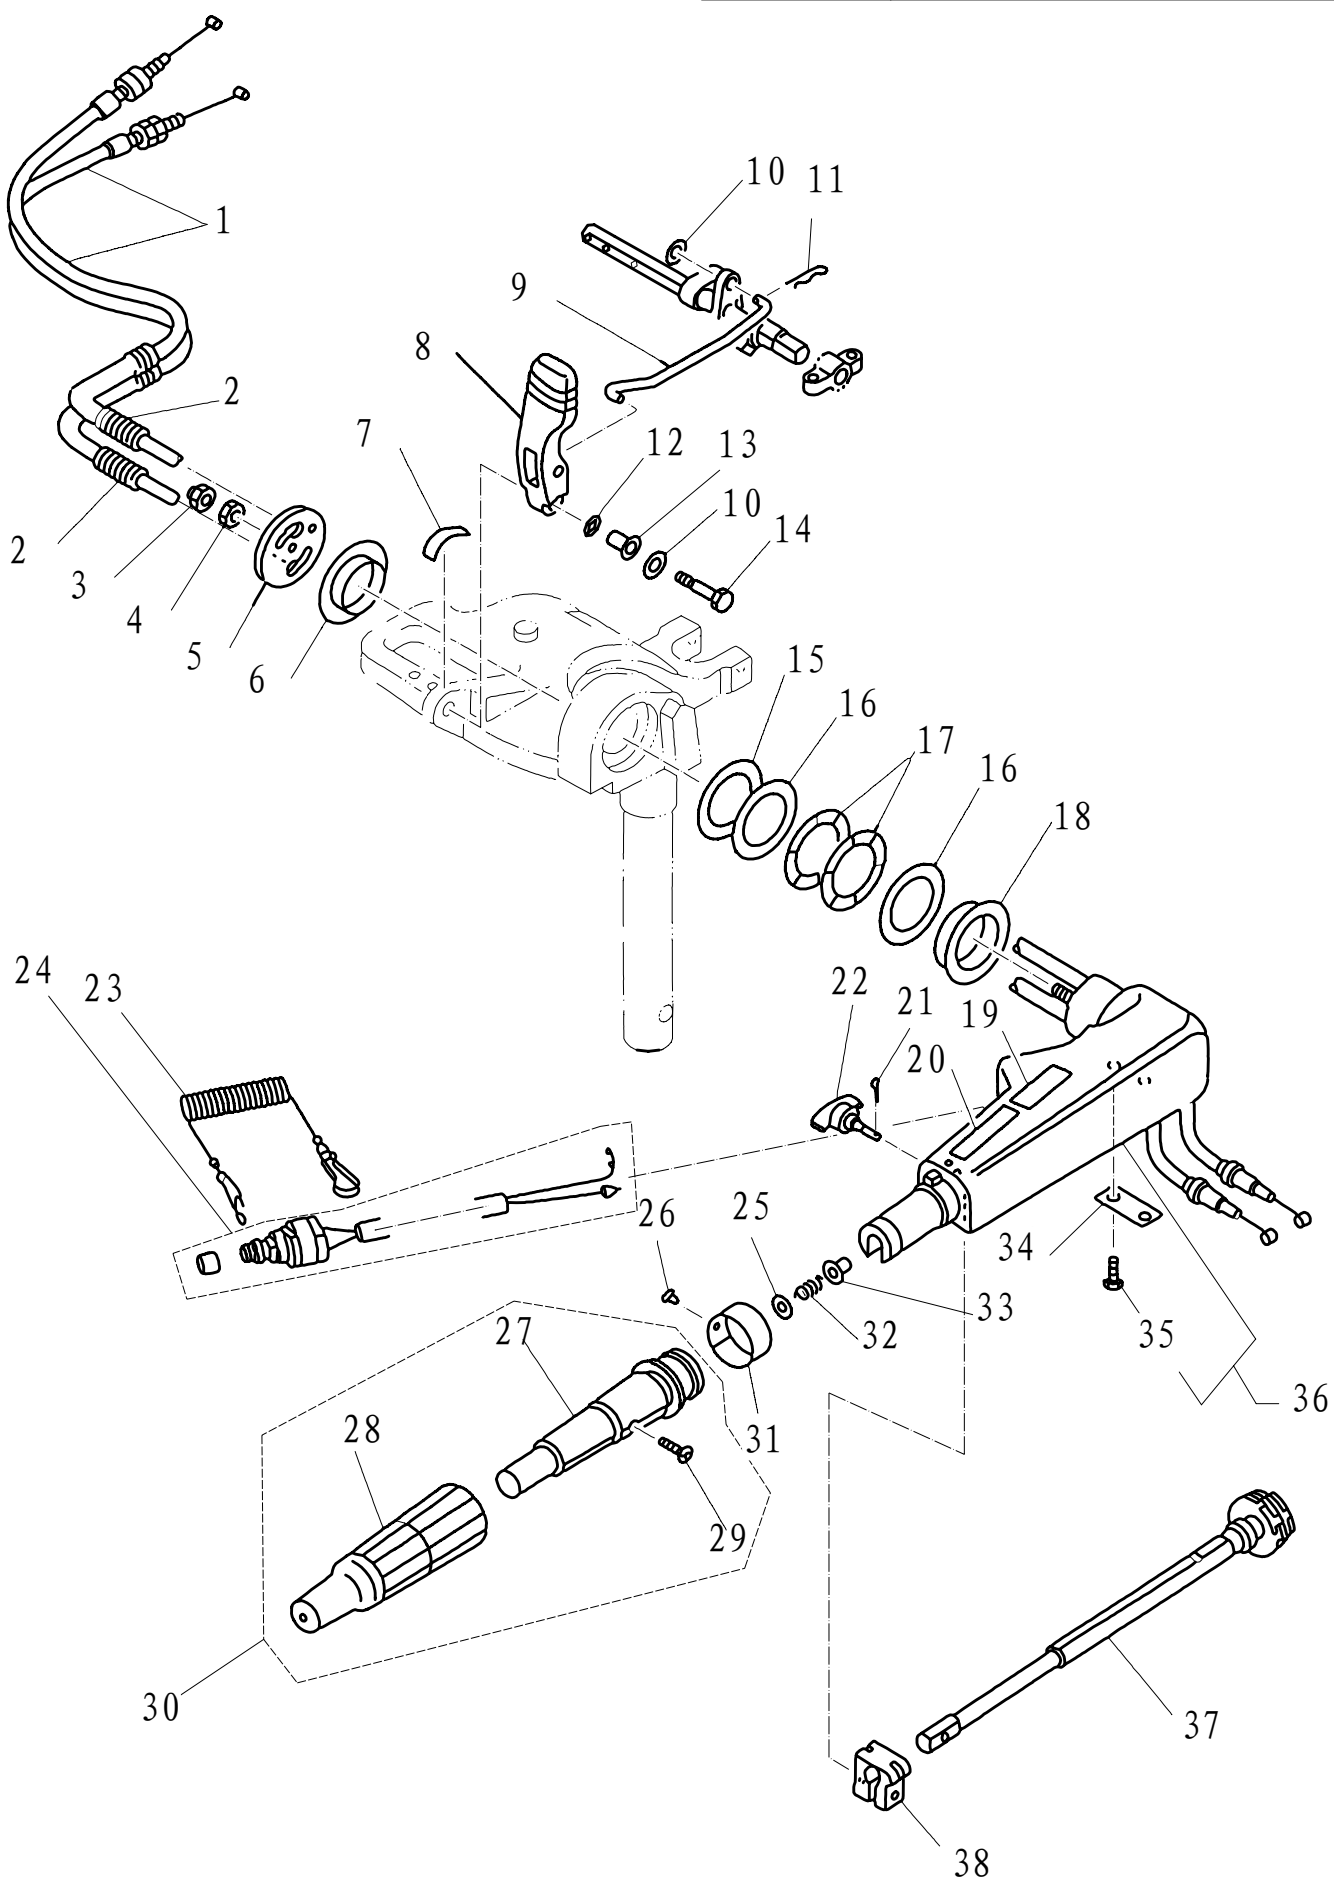

POS	QTY	PARTNUMBER	BESKRIVELSE	DESCRIPTION
1	2	409565	GASKABEL	THROTTLE CABLE ASSY
2	2	409566	FLEXSLANGE FOR KABEL	FLEXIBLE SHAFT FOR CABLE
3	4	90100693	LÅSEMTRIK M10 8.8 FZB	LOCKNUT M10
4	1	90100663	STÅLMØTRIK M10 8.8 FZB	NUT M10
5	1	409567	PLADE	PLATE
6	1	409568	BØS	BUSH
7	1	409569	LABEL 11	LABEL 11
8	1	409570	GREB GEAR SKIFT	LEVER GEAR SHIFT
9	1	409571	FORBINDER	LINK
10	2	90102309	PLANSKIVE M6	WASHER M6
11	1	409572	FJEDERSPLIT	SPRING, CLAMP
12	2	409573	SKIVE	WASHER, PLAIN
13	2	409574	BØS	BUSH
14	1	90122133	FLANGEBOLT M6X30	FLANGEBOLT M6X30
15	1	409575	SKIVE	WASHER, NYLON
16	2	409576	SKIVE	WASHER
17	2	409577	SKIVE BØLGET	WAVE WASHER
18	1	409578	BØS	BUSH
19	1	408781	LABEL	LABEL 5
20	1	408767	LABEL	LABEL 4
21	1	408768	FJEDERSPLIT 1.6X12	COTTERPIN 1.6X12
22	1	409579	BOLT	BOLT
23	1	408783	STOPSNOR	STOPPER, HANG ROPE ASSY
24	1	408784	KONTAKT	ENGINE STOP SWITCH ASSY
25	1	90102311	PLANSKIVE M10	WASHER M10
26	1	408776	POPNITTE Ø2X5	RIVET Ø2X5
27	1	408774	GREB	GRIP
28	1	408775	HÅNDTAG	RUBBER
29	1	90101149	MASKINSKRUE M5X25	SCREW M5X25
30	1	409580	HÅNDTAG KOMPLET	STEERING HANDLE ASSY
31	1	408773	INDIKATOR	INDICATOR THROTTLE
32	1	408772	FJEDER	SPRING
33	1	408771	BØS	BUSH
34	1	409581	PLADE	PLATE
35	2	90122131	FLANGEBOLT M6X20	FLANGEBOLT M6X20
36	1	409582	KONSOL	CONSOLE
37	1	409583	AKSEL	THORTTLE LEVER
38	1	408778	MODSTAND	FRICITION