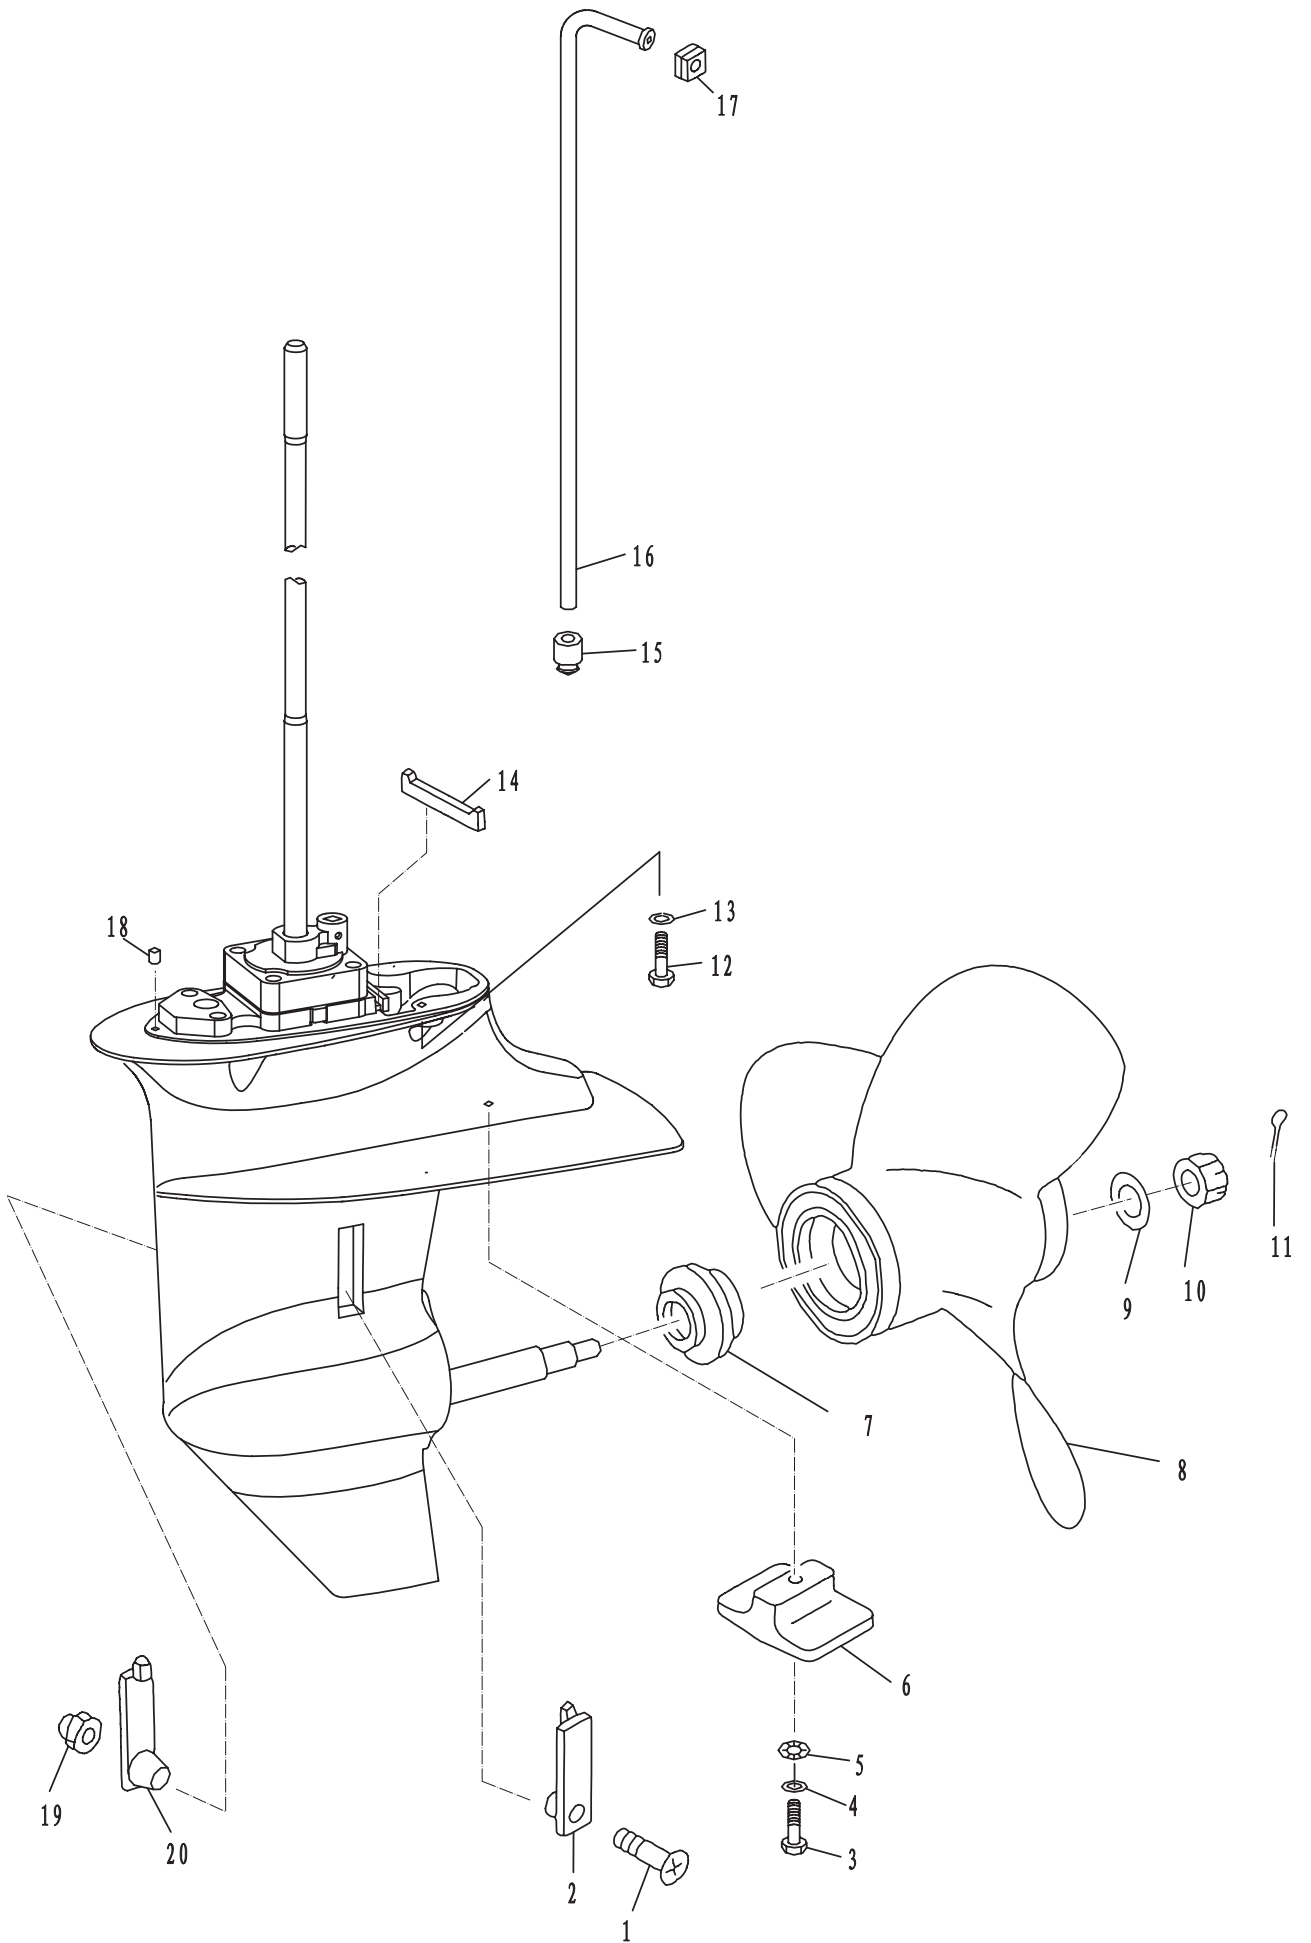

POS	QTY	PARTNUMBER	BESKRIVELSE	DESCRIPTION
1	1	90101149	MASKINSKRUE M5X25	SCREW M5X25
2	1	409762	INDSUGNING VAND	WATER INLET
3	1	90122133	FLANGEBOLT M6X30	FLANGEBOLT M6X30
4	1	90102309	PLANSKIVE M6	WASHER M6
5	1	90102195	LÅSESKIVE A6	LOCKWASHER A6
6	1	409763	ANODE	ANODE
7	1	409764	PAKNING	CUSHION
8	1	409765	PROPEL	PROPELLER ASSY
9	1	90102311	PLANSKIVE M10	WASHER M10
10	1	409766	MØTRIK	NUT, HEXAGON
11	1	408768	FJEDERSPLIT 1.6X12	COTTERPIN 1.6X12
12	4	90122152	FLANGEBOLT M8X30	FLANGEBOLT M8X30
13	4	90102310	PLANSKIVE M8	WASHER M8
14	1	409767	PAKNING	RUBBERSEAL
15	1	409550	PAKNING	SEAL, WATER TUBE
16	1	409769	VANDRØR KORT	WATERTUBE SHORT
17	1	409770	GUMMIKRAVE	SEAL
18	2	409751	STYREBØS Ø4X12	GUIDEBUSH Ø4X12
19	1	90100690	LÅSEMØTRIK M5 8.8 FZB	LOCKNUT M5
20	1	409771	INDSUGNING VAND	WATER INLET