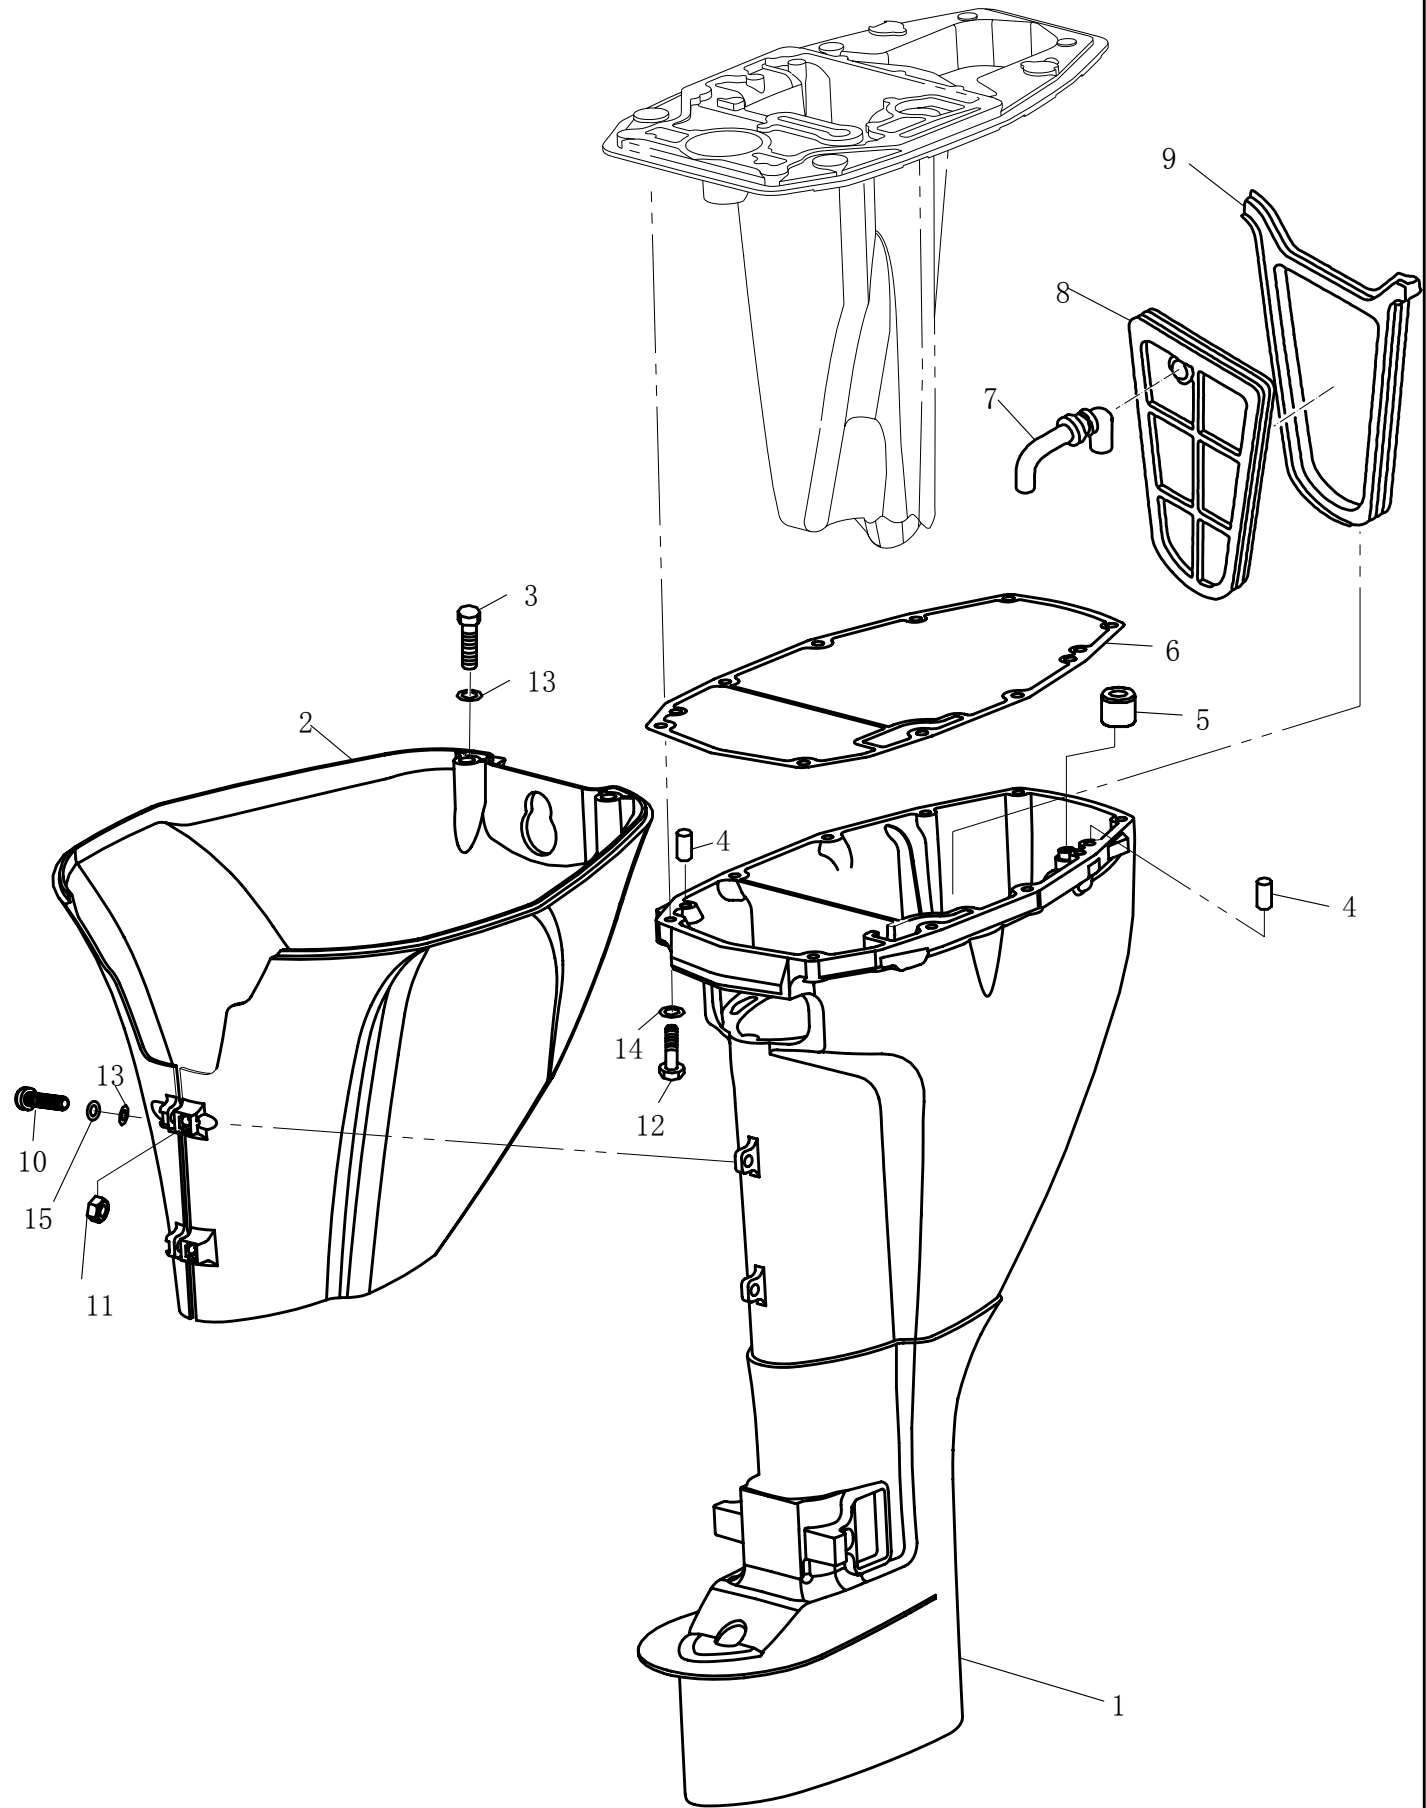

POS	QTY	PARTNUMBER	BESKRIVELSE	DESCRIPTION
1	1	409585	HUS KORT	UPPER CASING SHORT
2	1	409623	KRAVE	MANTLE, UPPER CASING
3	2	90122130	FLANGEBOLT M6X16 FZB	FLANGEBOLT M6X16 FZB
4	2	409624	STYREBØS	GUIDEBUSH
5	1	409625	PAKNING	SEAL
6	1	409626	PAKNING	GASKET
7	1	409627	AFLØBSRØR	EXHAUST RUBBER PIPE
8	1	409628	MELLEMSTYKKE	CLAPBOARD, EXHAUST
9	1	409629	PAKNING	SEAL, CLAPBOARD
10	2	90100232	INSEX M6X25 CYL	INSEX M6X25 CYL
11	2	409630	MØTRIK	NUT, HEXAGON
12	6	290472	FLANGEBOLT M8X45	FLANGEBOLT M8X45
13	4	90102309	PLANSKIVE M6	WASHER M6
14	6	90102310	PLANSKIVE M8	WASHER M8
15	2	90102195	LÅSESKIVE A6	LOCKWASHER A6