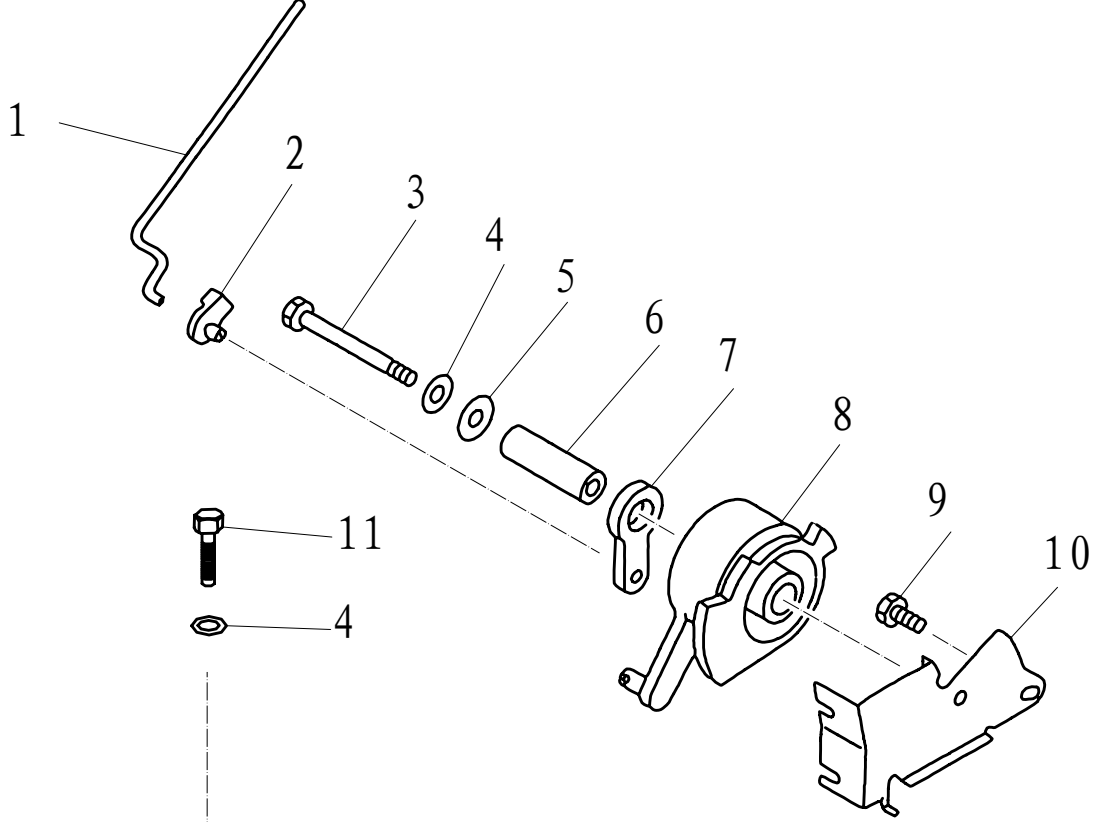

POS	QTY	PARTNUMBER	BESKRIVELSE	DESCRIPTION
1	1	409695	FORBINDER	LINK ACCELERATOR
2	1	409696	LED	JOINT ACCELERATOR
3	1	408749	FLANGEBOLT M6X120	FLANGEBOLT M6X120
4	5	90102309	PLANSKIVE M6	WASHER M6
5	1	90102309	PLANSKIVE M6	WASHER M6
6	1	409697	BØS	BUSH
7	1	409698	GASARM	PULLEY, PASSIVITY
8	1	409699	GASARM	PULLEY, DRIVE
9	1	90102721	SÆTBOLT M6X10 8.8 FZB	SCREW 6X10
10	1	409700	BESLAG	BRACKET
11	4	408715	FLANGEBOLT M5X25	FLANGEBOLT M5X25
12	2	409701	STYREBESLAG	GUIDEBRACKET
13	1	409702	VIPPEBESLAG	ROCKER, STOPPER
14	1	409703	AKSEL / ARM	SHIFT ROD
15	1	408715	FLANGEBOLT M5X25	FLANGEBOLT M5X25
16	1	409704	PLADE	SPRINGSTOPPER PLATE
17	1	409705	FJEDER	SPRING
18	1	409707	AKSEL KORT	SHIFT ROD SHORT
19	1	409708	MØTRIK	COLUMNED NUT
20	1	409630	MØTRIK	NUT, HEXAGON
21	1	409572	FJEDERSPLIT	SPRING, CLAMP
22	1	90104420	RØRSTIFT 3.0 X 20 DIN1481	PIN