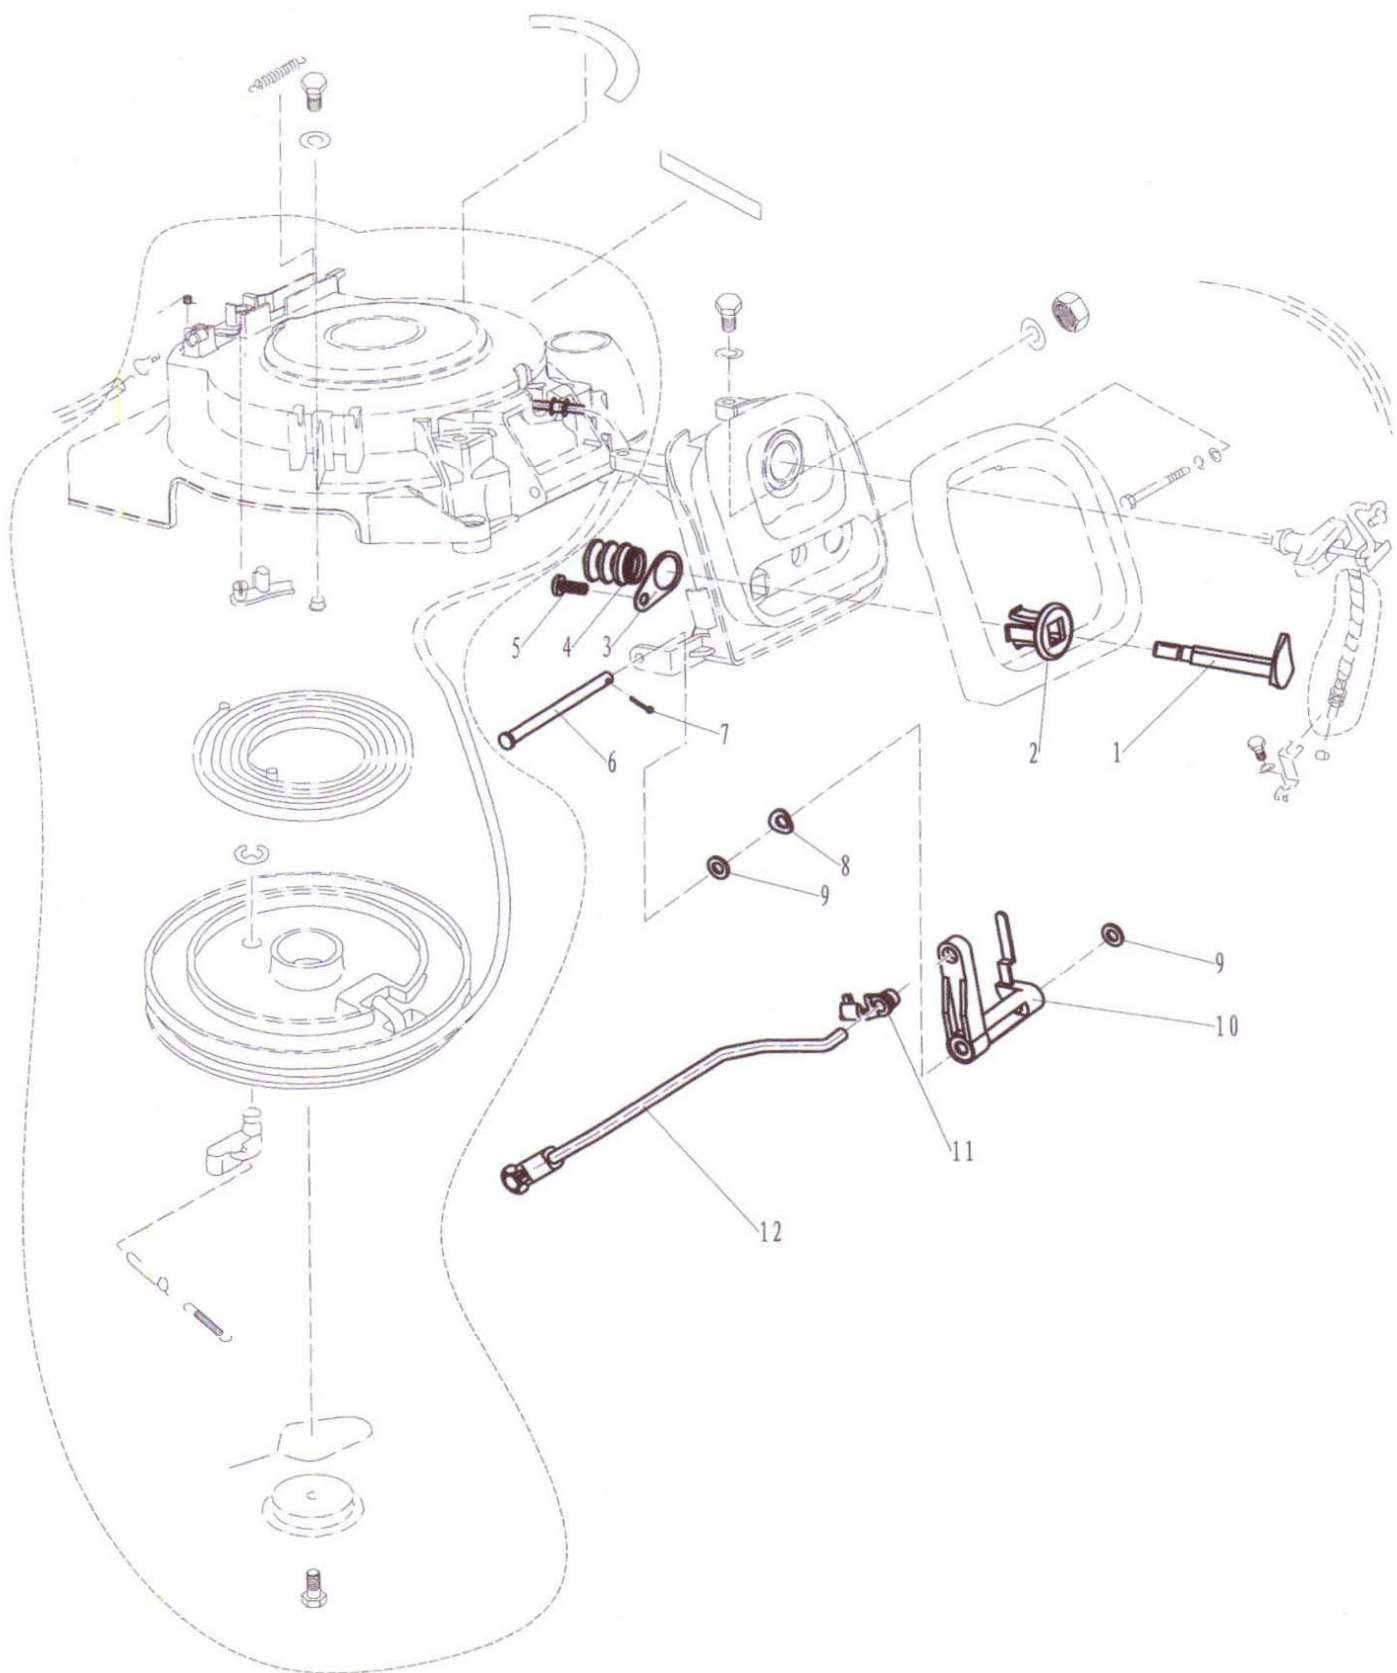

POS	QTY	PARTNUMBER	BESKRIVELSE	DESCRIPTION
1	1	413393	HÅNDTAG	HANDLE
2	1	409791	KRAVE	SLEEVE
3	1	413394	BESLAG	BRACKET
4	1	413395	BØS	BUSHING
5	1	296037	PLADESKRUE MED SPIDS M4.8X9.5	PLATE SCREW M4.8X9.5
6	1	413396	SPLITBOLT RUSTFRI	COTTER BOLT
7	1	408768	SPLIT 1.6X12	COTTER 1.6X12
8	1	410961	FJEDERSKIVE RUSTFRI A4 M8	STAINLESS SPRING COLLAR M8
9	2	410943	PLANSKIVE RUSTFRI A4 M8	STAINLESS FACE PLATE M8
10	1	413397	KONSOL	CONSOLE
11	1	413398	LED	JOINT
12	1	413399	FORBINDER	CONNECTOR