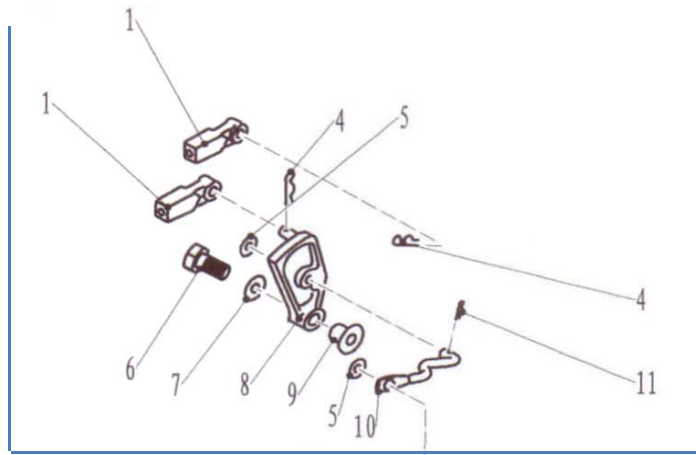

POS	QTY	PARTNUMBER	BESKRIVELSE	DESCRIPTION
1	2	421128	LED	JOINT
2	1	90055096	STYREKABEL 4,2 M	CONTROL CABLE
2	1	90055096B	STYREKABEL 3,8 M	CONTROL CABLE
3	1	421129	HOLDER	HOLDER
4	3	409572	SPLIT	COTTER
5	4	410941	PLANSKIVE RUSTFRI A4 M5	ADAPTER M5
6	1	411527	SÆTBOLT RUSTFRI M6X25	BOLT STAINLESS M6X25
7	1	410942	MØTRIK A4 M6	NUT M6
8	1	421113	PLADE SKIFTER	PLATE
9	1	421114	BØS	BUSHING
10	1	421115	LED	JOINT
11	1	412769	FJEDER Ø1	SPRING Ø1
12	1	421111	STOPPER	STOPPER
13	1	411994	RØRSTIFT 2.5X14	PIPE PIN 2.5X14
14	1	413447	DÆMPER	MUFFLER
15	1	413448	DÆMPER	MUFFLER
16	1	413449	PROP	PLUG
17	1	413450	PROP	PLUG
18	1	413451	GENNEMFØRING	BUSHING
19	2	296051	PLADESKRUE MED SPIDS M5.5X19	PLATE SCREW M5.5X19
20	1	413452	BESLAG	BRACKET
21	1	411526	SÆTBOLT RUSTFRI M6X20	BOLT STAINLESS M6X20
22	1	410942	MØTRIK A4 M6	NUT M6
27	1	413453	LÅS	LOCK
28	1	413454	SLANGE	HOSE
29	1	413455	LEDNING FOR CDI	CABLE
30	1	411547	SÆTBOLT RUSTFRI M8X30	BOLT STAINLESS M8X30
31	1	410943	PLANSKIVE RUSTFRI A4 M8	STAINLESS FACE PLATE M8
32	1	413456	PLADE	PLATE
33	1	410970	FLANGEMØTRIK M8	COLLAR NUT M8
34	1	413457	O-RING	O-RING
35	1	413458	BØS	BUSHING
36	2	413459	MØTRIK	NUT
37	1	413460	BOLT	BOLT
38	2	410944	PLANSKIVE RUSTFRI A4 M10	STAINLESS FACE PLATE M10
39	1	413461	BØS	BUSHING
40	1	413462	MØTRIK RUSTFRI 3/8"	STAINLESS NUT 3/8"
41	1	413463	FORBINDER	CONNECTOR
42	1	413464	FORBINDER KOMPLET	CONNECTOR
43	1	413785	SKIFTER KOMPLET	CHANGER ASSY