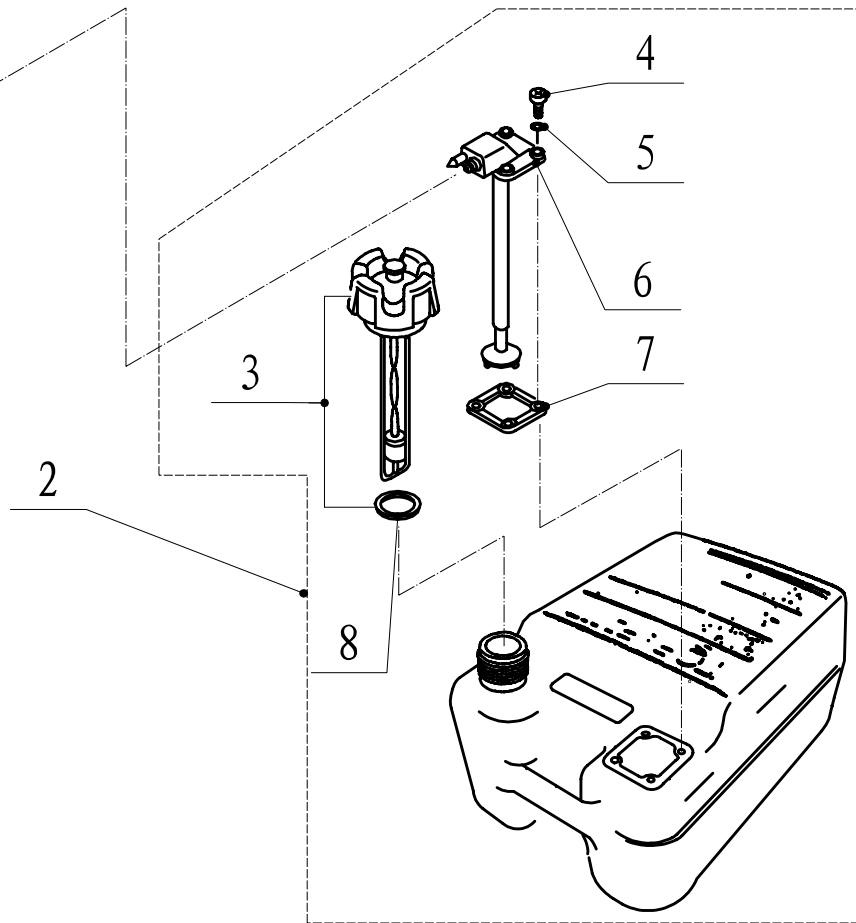

POS	QTY	PARTNUMBER	BESKRIVELSE	DESCRIPTION
1	1	409929	BRÆNDSTOFSLANGE MED PUMPE	OIL TUBE ASSY
2	1	409930	BRÆNDSTOFTANK KOMPLET	FUEL TANK ASSY
3	1	409931	LÅG	COVER ASSY, FUEL TANK
4	4	408034	MASKINSKRUE PANHOVEDET M5X16	PANHEADSCREW M5X16
5	4	90102308	PLANSKIVE M5	WASHER
6	1	409932	BRÆNDSTOFMÅLER	FUELMETER
7	1	409933	PAKNING	GASKET
8	1	409934	FILTER	STRAINER
9	1	409935	BRÆNDSTOFTANK	FUEL TANK