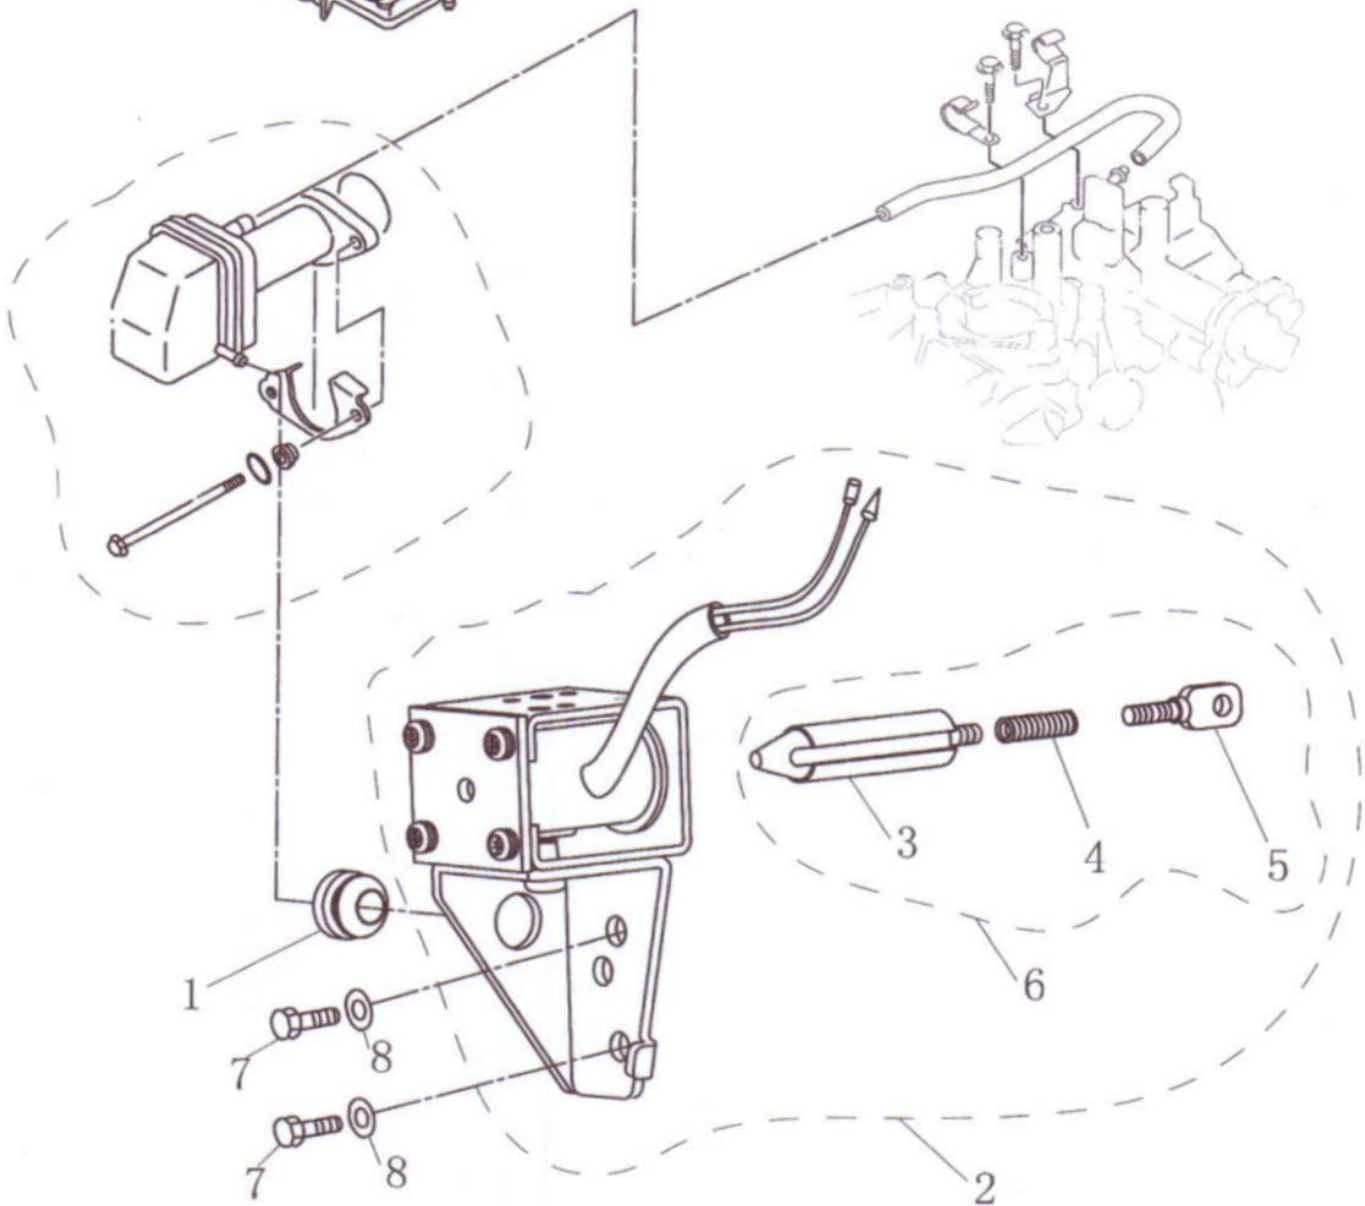

POS	QTY	PARTNUMBER	BESKRIVELSE	DESCRIPTION
1	1	408788	SKIVE	WASHER
2	1	413379	SPOLE	SPOOL
7	2	411525	SÆTBOLT RUSTFRI M6X15	BOLT STAINLESS M6X15
8	2	410942	MØTRIK A4 M6	NUT M6
9	1	409801	KARBURATOR 15 HK	CARBURETTOR