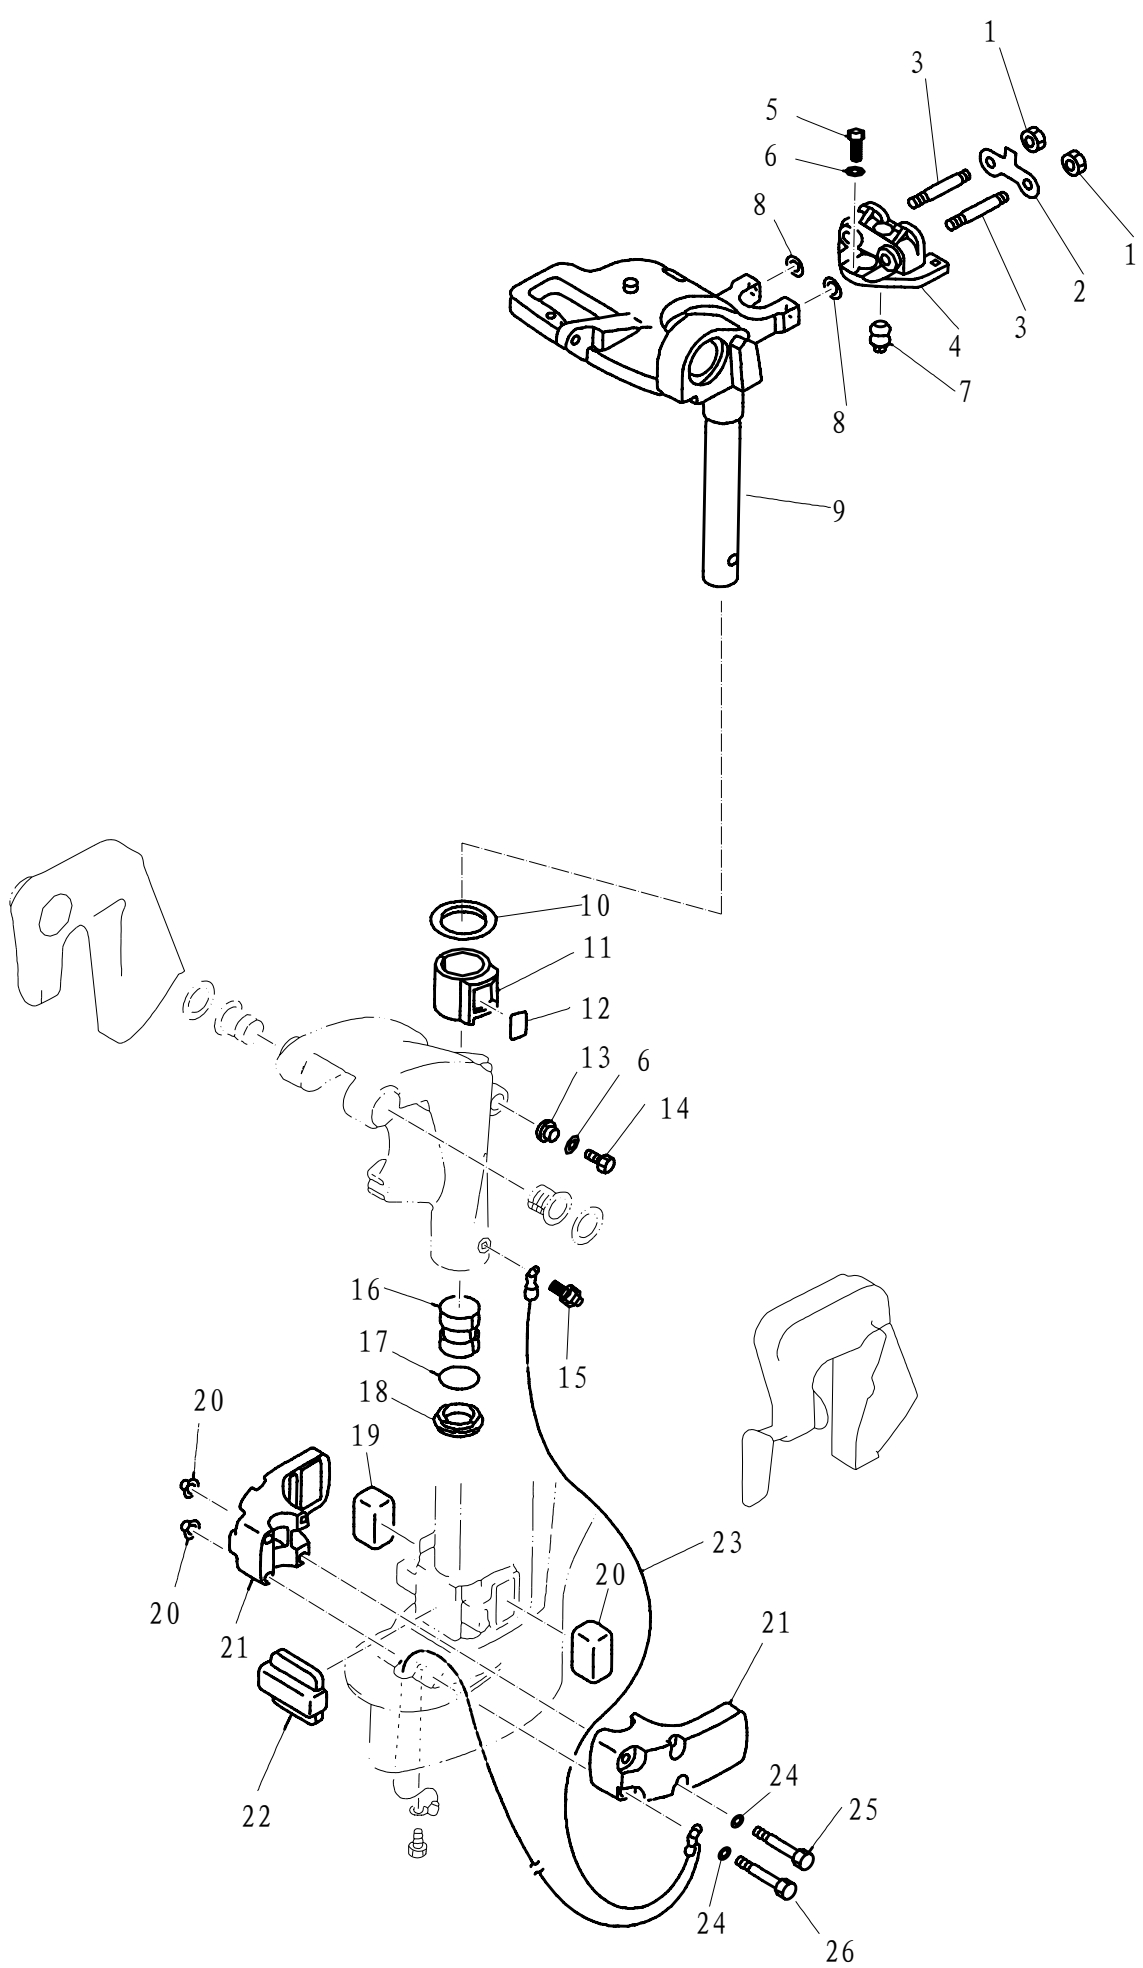

POS	QTY	PARTNUMBER	BESKRIVELSE	DESCRIPTION
1	2	409511	LÅSEMØTRIK	LOCKNUT
2	1	409512	BESLAG	PLATE
3	1	409513	AKSEL	SHAFT CLAMP BRACKET
4	1	409514	BESLAG HØJRE	BRACKET , CLAMP RIGHT
5	4	409515	SKRUE	SCREW, FLAT HEXAGON
6	4	409516	BESLAG	PLATE, TILT STOPPER
7	2	409517	LÅSESKIVE	WASHER, WAVE
8	1	409518	LEDNING	TIGHTWIRE
9	1	409519	BOLT	SCREW, PAN HEAD
10	1	409520	SKIVE	WASHER, NYLON
11	2	409521	BØS	BUSH, ROTARY BRACKET
12	1	409521	BØS	BUSH, ROTARY BRACKET
13	1	409522	SKIVE	WASHER, NYLON
14	1	409524	VIPPEBESLAG KORT	BRACKET SHORT
15	1	409525	BØS	BUSH, NYLON
16	1	409526	SIDEDÆKSEL KOMPLET VENSTRE	BRACKET, CLAMP LEFT
17	1	408749	FLANGEBOLT M6X120	FLANGEBOLT M6X120
18	1	409527	SPLIT	TILT ROD ASSY
19	1	408728	MØTRIK MED LÅS	SPECIAL LOCKNUT
20	1	409528	SPLIT	PIN, SPRING 3X8
21	1	409529	FJEDER	SPRING
22	1	409530	BØS	LON BUSH
23	2	4010052	HESTESKOSIKRING 4MM	
24	2	409531	MASKINSKRUE PANHOVEDET M8X10	PANHEAD SCREW M8X10
25	1	409532	AKSEL	LONG SHAFT
26	2	4010053	HESTESKOSIKRING 5 MM	
27	1	409533	FJEDER	SPRING, TENSION
28	1	409534	ARM	LEVER
29	1	408032	MASKINSKRUE PANHOVEDET M5X6	PANHEADSCREW M5X6
30	1	409535	SPLIT	ROD, TILT LOCK
31	2	408745	NITTE	RIVET
32	2	409536	BOLT SPECIEL	CLAMP BOLT
33	2	408746	HÅNDTAG	CLAMP SHIPBOARD HANDLE
34	1	409537	HÅNDTAG	TILT CLAMP HANDLE ASSY
35	1	409538	AKSEL	SHAFT
36	1	409539	VIPPELÅS	BRACKET TILT LOCK
37	1	409540	AKSEL	SHAFT, LOCK ANGLE
38	1	409541	BESLAG	BRACKET, LOCK ANGLE
39	1	409542	FJEDER	SPRING
40	1	409543	FJEDER	SPRING
41	1	409544	BESLAG INDER	INNER BRACKET
42	1	90102309	PLANSKIVE M6	WASHER M6
43	1	90100661	STÅLMØTRIK M6 8.8 FZB	NUT M6
44	2	408748	SKIVE	CLAMP PLATE
45	1	409545	SIDEDÆKSEL KOMPLET HØJRE	RIGHT BRACKET ASSY