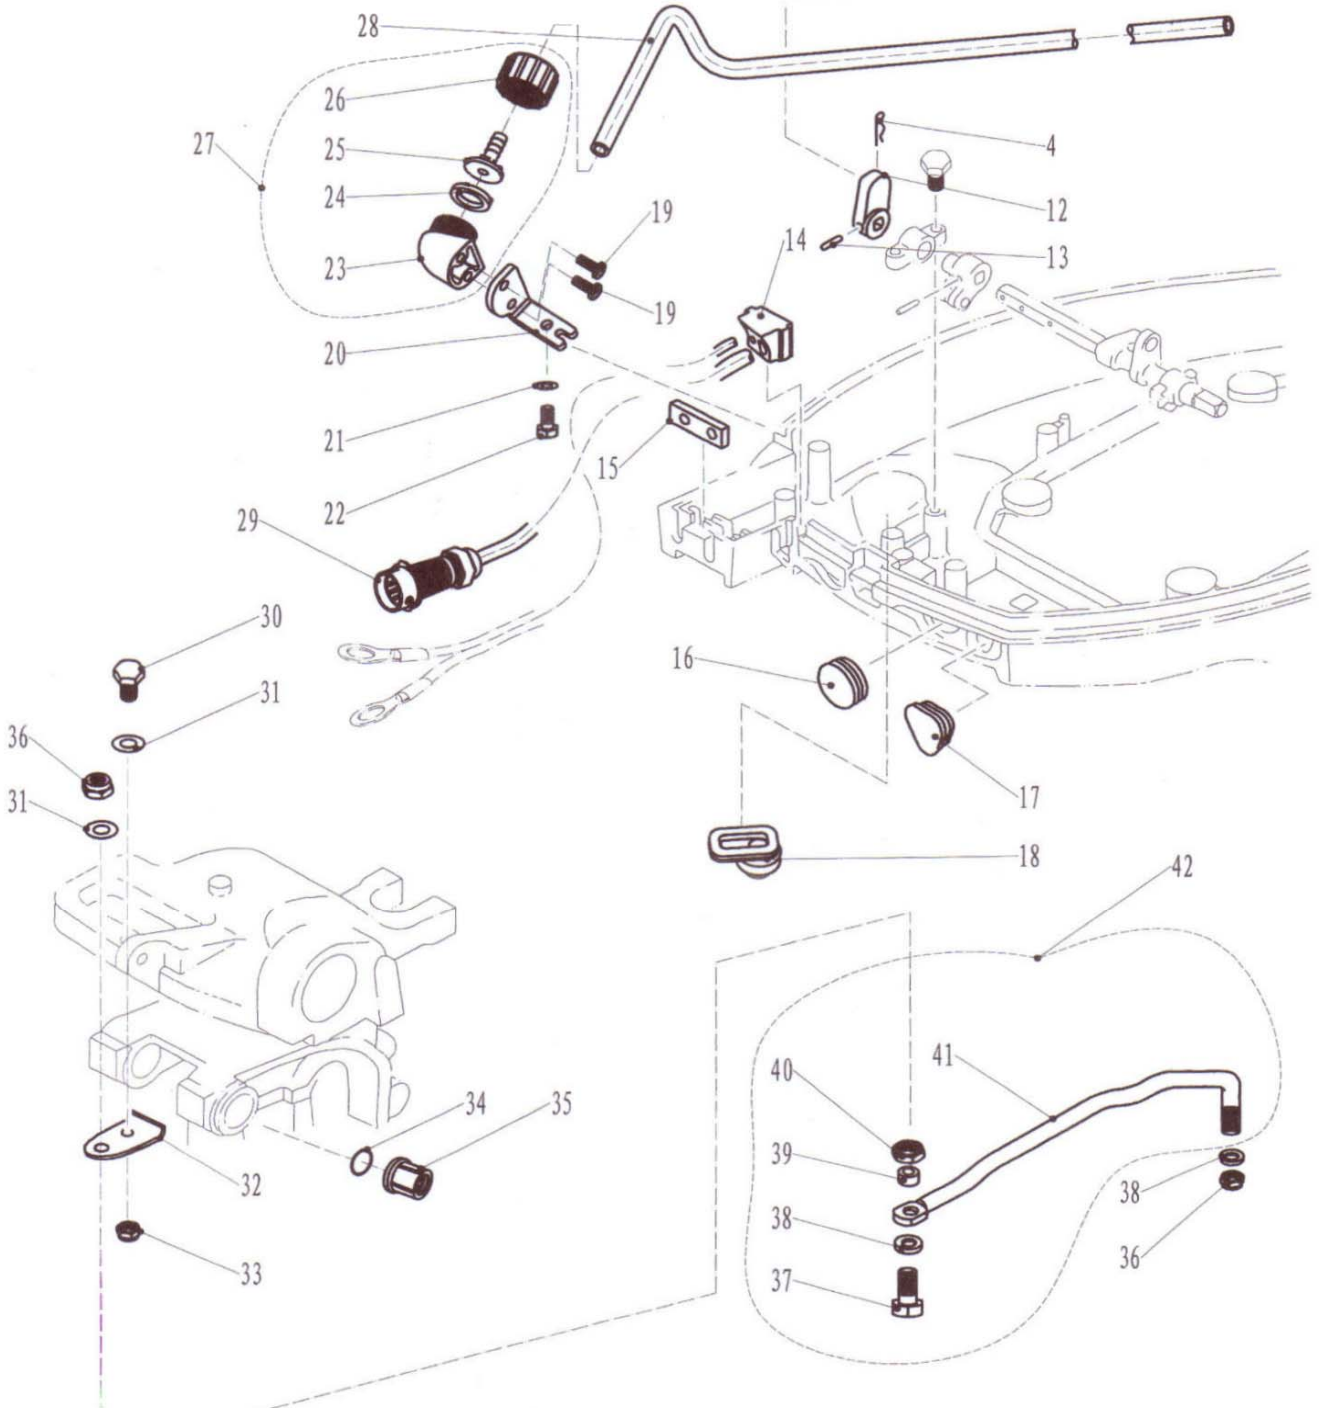

POS	QTY	PARTNUMBER	BESKRIVELSE	DESCRIPTION
1	2	421128	LED	JOINT
2	1	90055096	STYREKABEL 4,2 M	CONTROL CABLE
2	1	90055096B	STYREKABEL 3,8 M	CONTROL CABLE
3	1	421129	HOLDER	HOLDER
4	3	409572	SPLIT	COTTER
5	4	410941	PLANSKIVE RUSTFRI A4 M5	ADAPTER M5
6	1	411527	SÆTBOLT RUSTFRI M6X25	BOLT STAINLESS M6X25
7	1	410942	MØTRIK A4 M6	NUT M6
8	1	421113	PLADE SKIFTER	PLATE
9	1	421114	BØS	BUSHING
10	1	421115	LED	JOINT
11	1	412769	FJEDER Ø1	SPRING Ø1
12	1	421111	STOPPER	STOPPER
13	1	411994	RØRSTIFT 2.5X14	PIPE PIN 2.5X14
14	1	413447	DÆMPER	MUFFLER
15	1	413448	DÆMPER	MUFFLER
16	1	413449	PROP	PLUG
17	1	413450	PROP	PLUG
18	1	413451	GENNEMFØRING	BUSHING
19	2	296051	PLADESKRUE MED SPIDS M5.5X19	PLATE SCREW M5.5X19
20	1	413452	BESLAG	BRACKET
21	1	411526	SÆTBOLT RUSTFRI M6X20	BOLT STAINLESS M6X20
22	1	410942	MØTRIK A4 M6	NUT M6
27	1	413453	LÅS	LOCK
28	1	413454	SLANGE	HOSE
29	1	413455	LEDNING FOR CDI	CABLE
30	1	411547	SÆTBOLT RUSTFRI M8X30	BOLT STAINLESS M8X30
31	1	410943	PLANSKIVE RUSTFRI A4 M8	STAINLESS FACE PLATE M8
32	1	413456	PLADE	PLATE
33	1	410970	FLANGEMØTRIK M8	COLLAR NUT M8
34	1	413457	O-RING	O-RING
35	1	413458	BØS	BUSHING
36	2	413459	MØTRIK	NUT
37	1	413460	BOLT	BOLT
38	2	410944	PLANSKIVE RUSTFRI A4 M10	STAINLESS FACE PLATE M10
39	1	413461	BØS	BUSHING
40	1	413462	MØTRIK RUSTFRI 3/8"	STAINLESS NUT 3/8"
41	1	413463	FORBINDER	CONNECTOR
42	1	413464	FORBINDER KOMPLET	CONNECTOR
43	1	413785	SKIFTER KOMPLET	CHANGER ASSY