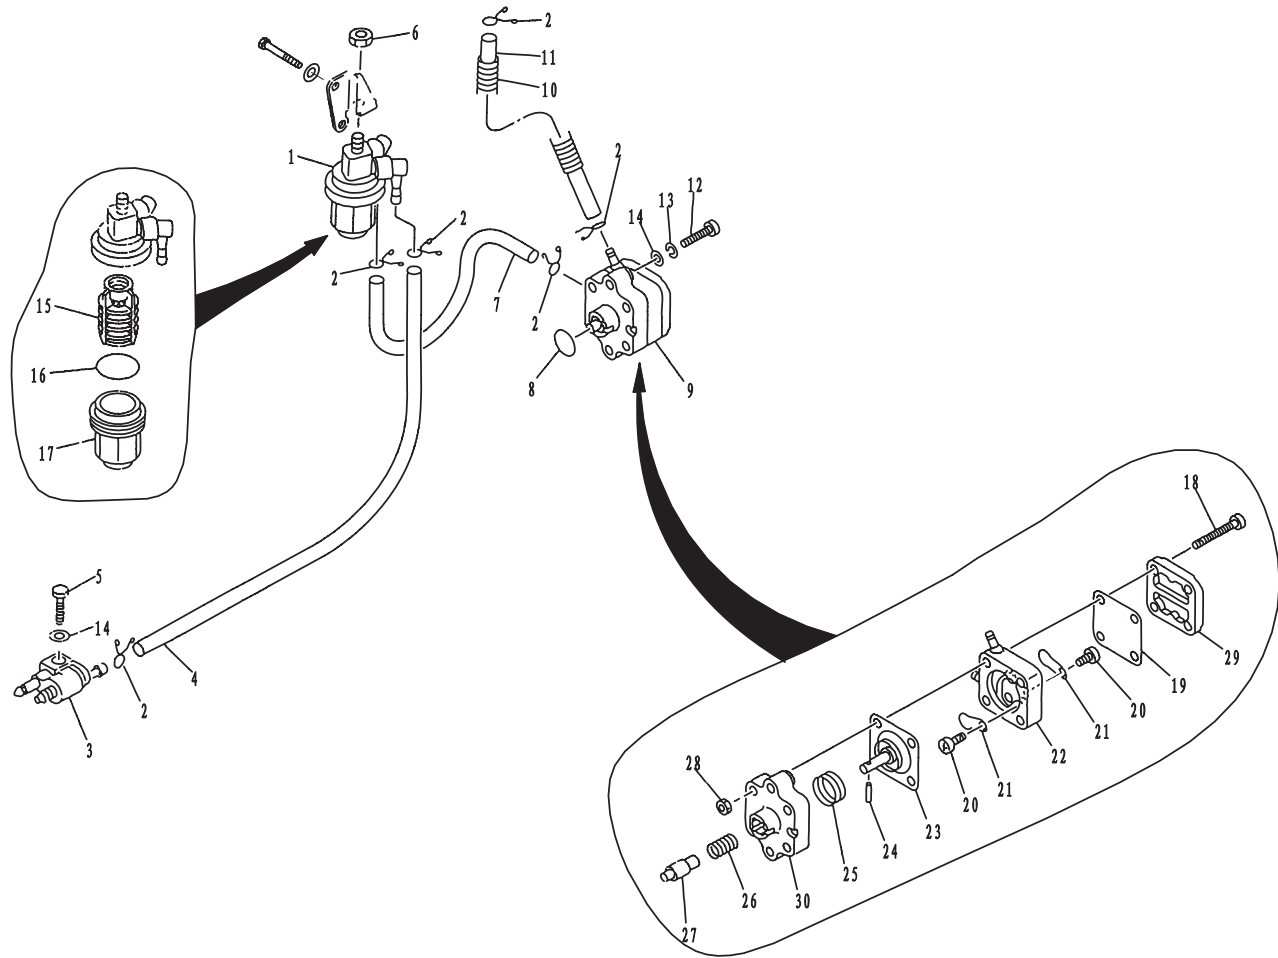

POS	QTY	PARTNUMBER	BESKRIVELSE	DESCRIPTION
1	1	409874	BRÆNDSTOFFILTER KOMPLET	FILTER ASSY
2	6	408914	LÅSECLIP	CLAMP
3	1	409875	INDSTIK	FUEL PLUG
4	1	409876	SLANGE A Ø10X5X505	FUELPIPE A Ø10X5X505
5	1	408715	FLANGEBOLT M5X25	FLANGEBOLT M5X25
6	1	409877	MØTRIK M8	NUT M8
7	1	409878	SLANGE	FUELPIPE
8	1	409879	O-RING	O-RING
9	1	409880	BRÆNDSTOFFPUMPE	FUEL PUMP ASSY
10	1	409881	KRAVE	JACKET
11	1	409882	SLANGE	HOSE
12	2	409883	INSEX M6X30 CYL	INSEX M6X30 CYL
13	2	90102195	LÅSESKIVE A6	LOCKWASHER A6
14	3	90102309	PLANSKIVE M6	WASHER M6
15	1	409884	BRÆNDSTOFFILTER	FILTER ELEMENT
16	1	409885	PAKNING	GASKET
17	1	409886	FILTERHUS	FILTER CUP
18	4	408898	FLANGEBOLT M5X25	FLANGEBOLT M5X25
19	1	408901	MEMBRAM	DIAPHRAGM, TOP
20	2	409887	MASKINSKRUE M3X45	SCREW M3X45
21	2	408902	PLADE	PLATE
22	1	409888	PUMPEHUS	FUELPUMP HOUSING
23	1	409889	MEMBRAM	DIAPHRAGM ASSY
24	1	408905	NÅL Ø3X12	NEEDLE Ø3X12
25	1	409890	FJEDER	SPRING, DIAP HRAGM
26	1	409891	FJEDER	SPRING, PLUNGER
27	1	409892	DYSE	PLUNGER
28	4	90100689	LÅSEMØTRIK M4 8.8 FZB	NUT
29	1	408900	DÆKSEL	COVER, FUEL PUMP
30	1	409893	DÆKSEL NEDRE	FUEL PUMP COVER