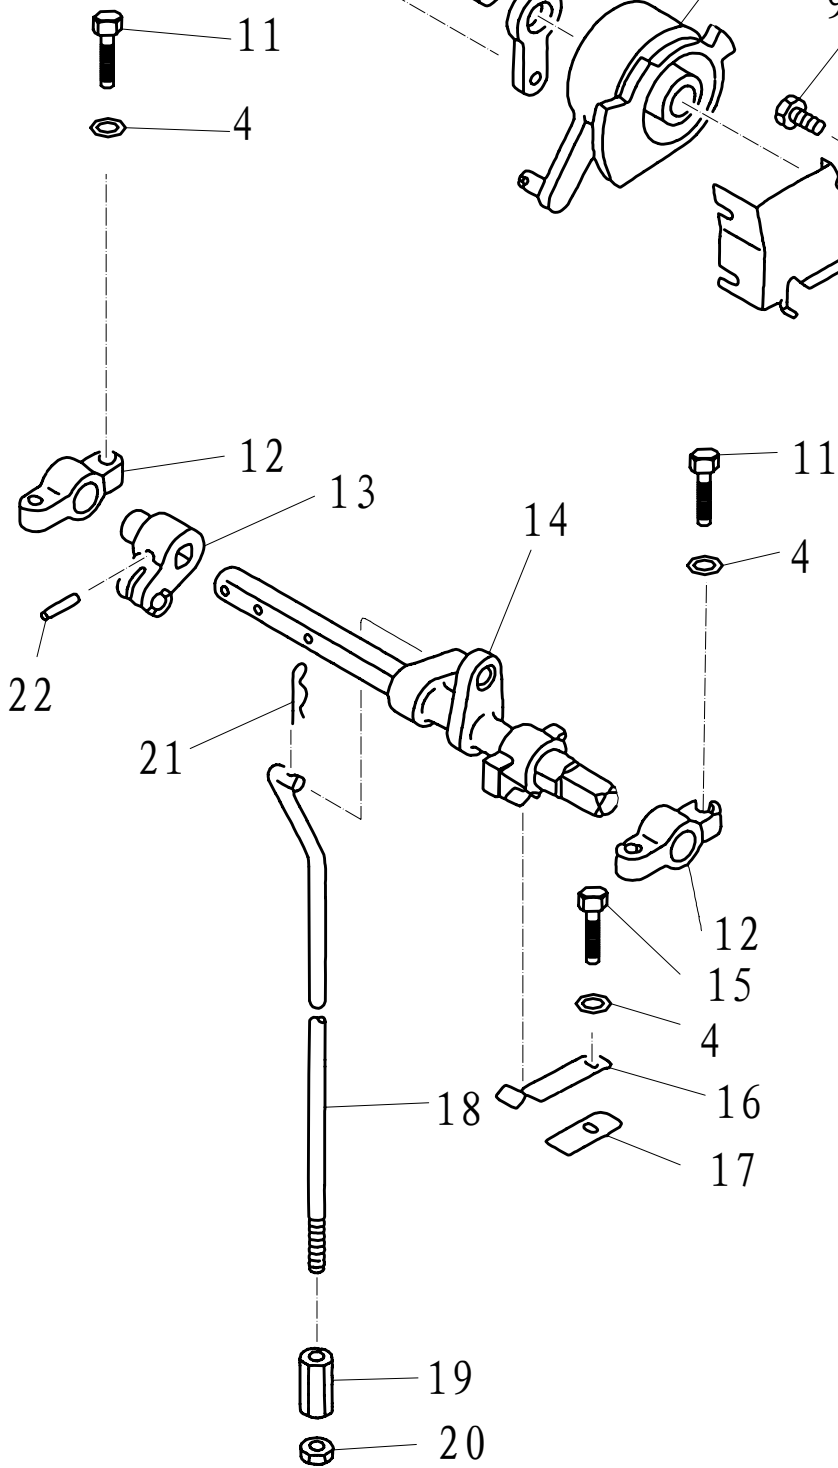

POS	QTY	PARTNUMBER	BESKRIVELSE	DESCRIPTION
1	1	409695	FORBINDER	LINK ACCELERATOR
2	1	409696	LED	JOINT ACCELERATOR
3	1	408749	FLANGEBOLT M6X120	FLANGEBOLT M6X120
4	5	90102309	PLANSKIVE M6	WASHER M6
5	1	90102309	PLANSKIVE M6	WASHER M6
6	1	409697	BØS	BUSH
7	1	409698	GASARM	PULLEY, PASSIVITY
8	1	409699	GASARM	PULLEY, DRIVE
9	1	90102721	SÆTBOLT M6X10 8.8 FZB	SCREW 6X10
10	1	409700	BESLAG	BRACKET
11	4	408715	FLANGEBOLT M5X25	FLANGEBOLT M5X25
12	2	409701	STYREBESLAG	GUIDEBRACKET
13	1	409702	VIPPEBESLAG	ROCKER, STOPPER
14	1	409703	AKSEL / ARM	SHIFT ROD
15	1	408715	FLANGEBOLT M5X25	FLANGEBOLT M5X25
16	1	409704	PLADE	SPRINGSTOPPER PLATE
17	1	409705	FJEDER	SPRING
18	1	409707	AKSEL KORT	SHIFT ROD SHORT
19	1	409708	MØTRIK	COLUMNED NUT
20	1	409630	MØTRIK	NUT, HEXAGON
21	1	409572	FJEDERSPLIT	SPRING, CLAMP
22	1	90104420	RØRSTIFT 3.0 X 20 DIN1481	PIN