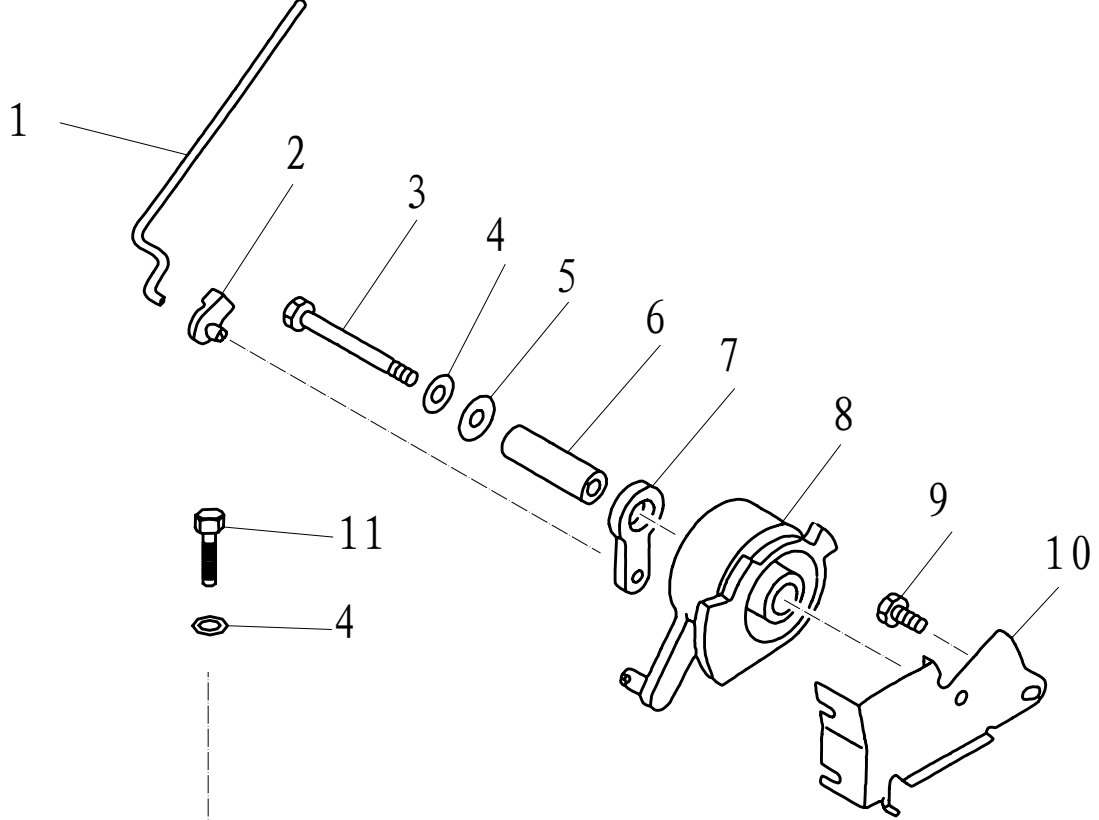

POS	QTY	PARTNUMBER	BESKRIVELSE	DESCRIPTION
1	1	409695	FORBINDER	LINK ACCELERATOR
2	1	409696	LED	JOINT ACCELERATOR
3	1	408749	FLANGEBOLT M6X120	FLANGEBOLT M6X120
4	5	90102309	PLANSKIVE M6	WASHER M6
5	1	90102309	PLANSKIVE M6	WASHER M6
6	1	409697	BØS	BUSH
7	1	409698	GASARM	PULLEY, PASSIVITY
8	1	409699	GASARM	PULLEY, DRIVE
9	1	90102721	SÆTBOLT M6X10 8.8 FZB	SCREW 6X10
10	1	409700	BESLAG	BRACKET
11	4	408715	FLANGEBOLT M5X25	FLANGEBOLT M5X25
12	2	409701	STYREBESLAG	GUIDEBRACKET
13	1	409702	VIPPEBESLAG	ROCKER, STOPPER
14	1	409703	AKSEL / ARM	SHIFT ROD
15	1	408715	FLANGEBOLT M5X25	FLANGEBOLT M5X25
16	1	409704	PLADE	SPRINGSTOPPER PLATE
17	1	409705	FJEDER	SPRING
18	1	409707	AKSEL KORT	SHIFT ROD SHORT
19	1	409708	MØTRIK	COLUMNED NUT
20	1	409630	MØTRIK	NUT, HEXAGON
21	1	409572	FJEDERSPLIT	SPRING, CLAMP
22	1	90104420	RØRSTIFT 3.0 X 20 DIN1481	PIN