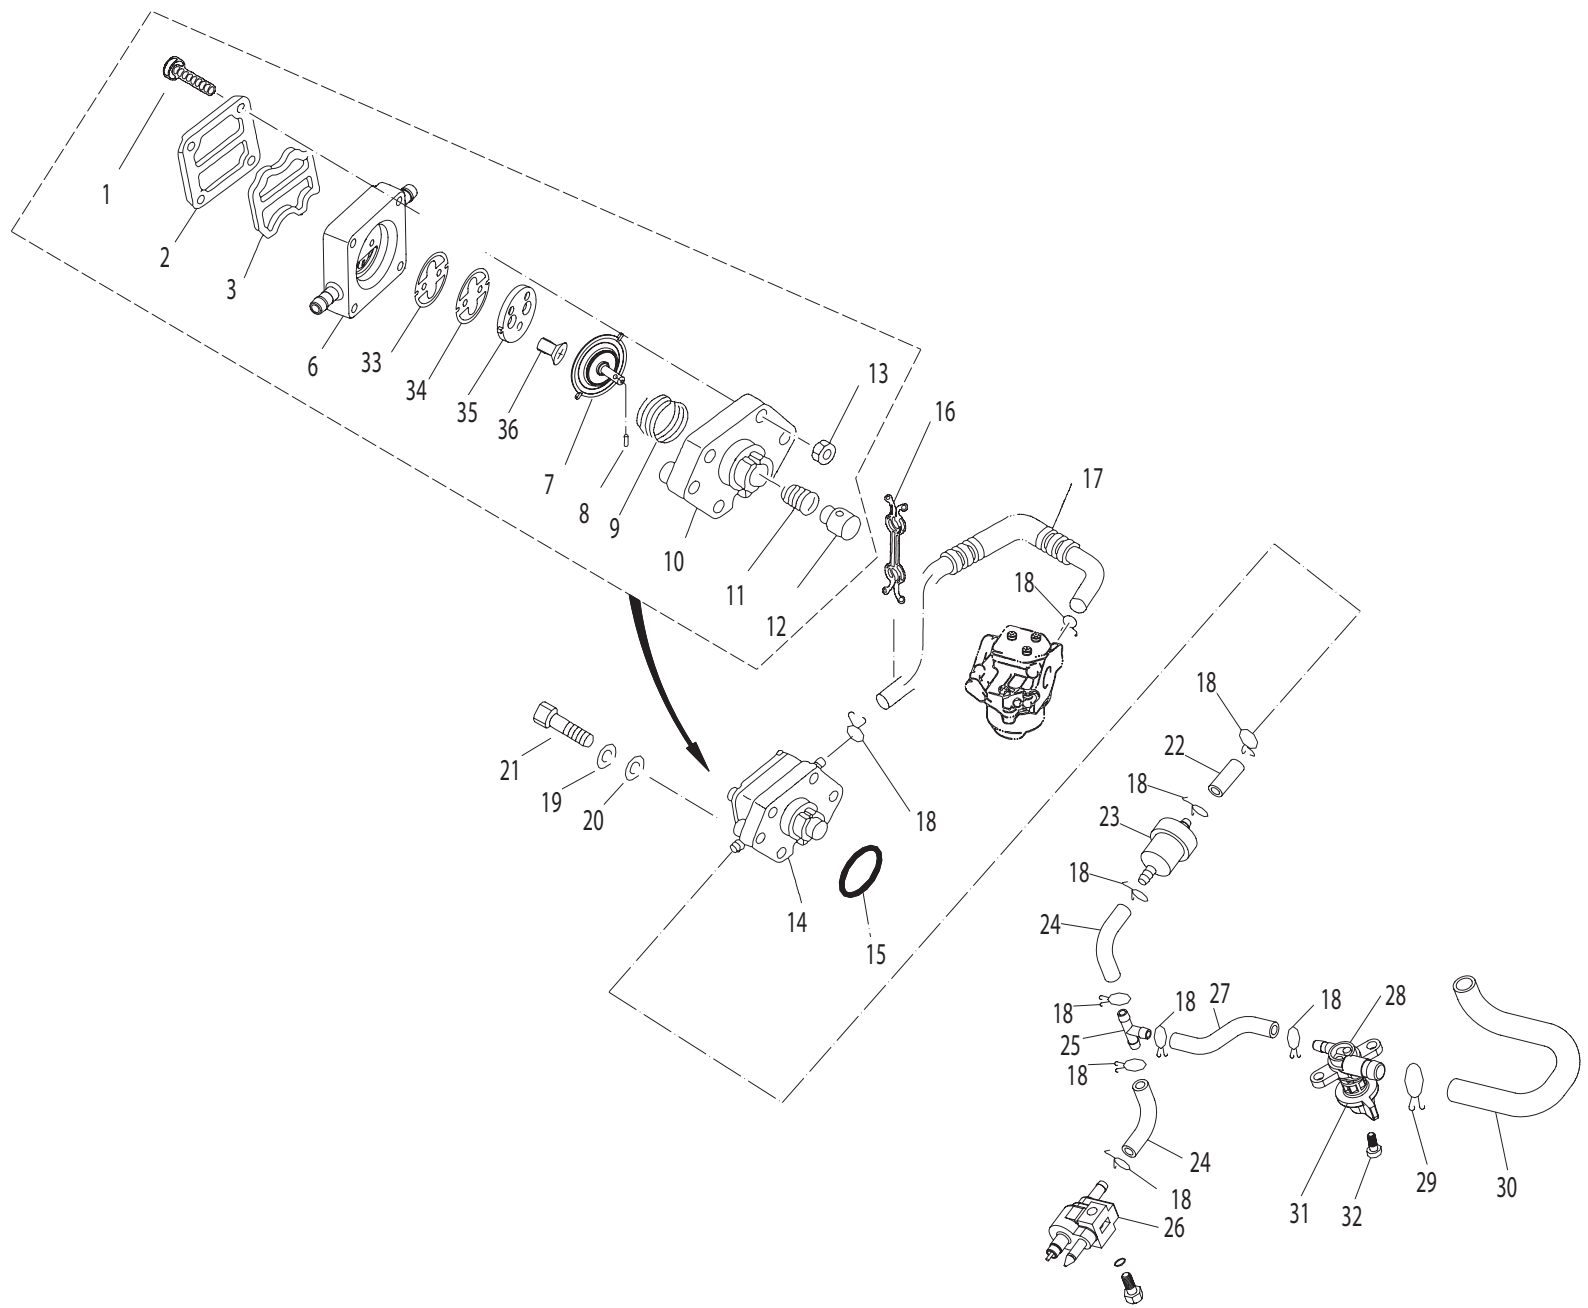

POS	QTY	PARTNUMBER	BESKRIVELSE	DESCRIPTION
1	4	411190	FLANGEBOLT RUSTFRI M4X25	STAINLESS COLLAR BOLT M4X25
2	1	408900	DÆKSEL	LID
3	1	408901	MEMBRAM	MEMBRANE
6	1	417828	PUMPEHUS	PUMP HOUSING
7	1	408904	MEMBRAM	MEMBRANE
8	1	418877	NÅL Ø3X12	NEEDLE Ø3X12
9	1	408906	FJEDER	SPRING
10	1	408907	FJEDERSÆDE	SPRING SEAT
11	1	408908	FJEDER	SPRING
12	1	408909	BOLT	BOLT
13	4	410975	MØTRIK RUSTFRI A4 M4	STAINLESS NUT M4
14	1	408910	BRÆNDSTOFFPUMPE	FUEL PUMP
15	1	408911	O-RING	O-RING
16	1	408912	KLEMME	CLAMP
17	1	408913	SLANGE 10 X 5 X 260	HOSE 10 X 5 X 260
18	9	408914	LÅSECLIP	LOCKING CLIPS
19	2	410960	FJEDERSKIVE RUSTFRI A4 M6	STAINLESS SPRING COLLAR M6
20	2	410942	MØTRIK A4 M6	NUT M6
21	2	411528	SÆTBOLT RUSTFRI M6X30	BOLT STAINLESS M6X30
22	1	408915	SLANGE 10 X 5 X 60	HOSE 10 X 5 X 60
23	1	408916	BRÆNDSTOFFILTER	FUEL FILTER
24	1	408917	SLANGE	HOSE
25	1	408918	SAMLING	ADAPTER
26	1	409875	INDSTIK	CONNECTOR
27	1	408919	SLANGE	HOSE
28	1	408920	BRÆNDSTOFFHANE	FUELVALVE
29	1	408921	FJEDER	SPRING
30	1	408922	SLANGE	HOSE
31	1	418878	KONTAKT	SWITCH
32	1	418879	MASKINSKRUE M4X16	MACHINE SCREW M4X16
33	1	417829	PLADE	PLATE
34	1	417830	PLADE	PLATE
35	1	417831	DÆKSEL	LID
36	2	417832	SKRUE M3X5	SCREW M3X5