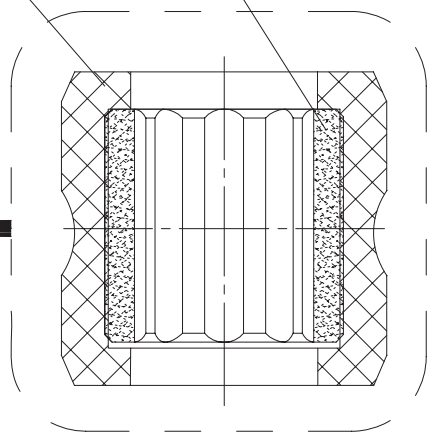

POS	QTY	PARTNUMBER	BESKRIVELSE	DESCRIPTION
1	1	408708	HÅNDTAG	HANDLE
2	1	408709	AKSEL	SHAFT
3	2	408710	O-RING	O-RING
5	1	418832	SKRUE SPECIAL M5X20	SCREW M5X20
6	1	408713	FJEDER	SPRING
7	1	408716	KUGLE	BALL
8	1	418833	FLANGEBOLT M5X25	COLLAR BOLT M5X25
9	1	418834	SPLIT 1.6X12	COTTER 1.6X12
10	2	410941	PLANSKIVE RUSTFRI A4 M5	ADAPTER M5
11	1	408717	BESLAG	BRACKET
12	1	408718	STANG	ROD
13	1	408719	HOLDER A	HOLDER
14	1	408720	HOLDER B	HOLDER
15	1	408721	SKIVE	WASHER
16	1	418835	FLANGEBOLT M6X20	COLLAR BOLT M6X20

POS	QTY	PARTNUMBER	BESKRIVELSE	DESCRIPTION
1	1	408759	KONSOL	CONSOLE
2	1	408760	BØS	BUSHING
3	1	408761	SKIVE	WASHER
4	2	408762	SKIVE	WASHER
5	1	408763	BØS	BUSHING
6	1	408764	SKIVE	WASHER
7	1	408765	BØS	BUSHING
8	1	408766	PLADE	PLATE
9	1	418839	SÆTBOLT 8.8 M8X25 FZ	SET BOLT M8X25 FZ
10	1	408767	LABEL	LABEL
11	1	418840	SPLIT 1.2X12	COTTER 1.2X12
12	1	408769	BOLT	BOLT
13	1	408770	LABEL 3	LABEL
14	1	408771	BØS	BUSHING
15	1	408772	FJEDER	SPRING
16	1	418841	PLANSKIVE M10	FACE PLATE M10
17	1	408773	INDIKATOR	INDICATOR
18	1	408774	GREB	HANDLE
19	1	408775	HÅNDTAG	HANDLE
20	1	418842	MASKINESKRUE RUSTFRI M5X25	STAINLESS MACHINE SCREW M5X25
21	1	417672	NITTE RUSTFRI 2X5	RIVET 2X5
22	1	409580	HÅNDTAG KOMPLET	HANDLE
23	1	408778	MODSTAND	ADAPTER
24	1	408779	AKSEL	SHAFT
25	2	411515	SÆTBOLT RUSTFRI M5X10	BOLT STAINLESS M5X10
26	1	408780	PLADE	PLATE
27	1	408781	LABEL	LABEL
28	1	408782	GASKABEL	THROTTLE CABLE
29	1	408783	STOPSNOR	STRING
30	1	408784	KONTAKT	SWITCH
31	1	418843	PLAST SKIVE	WASHER