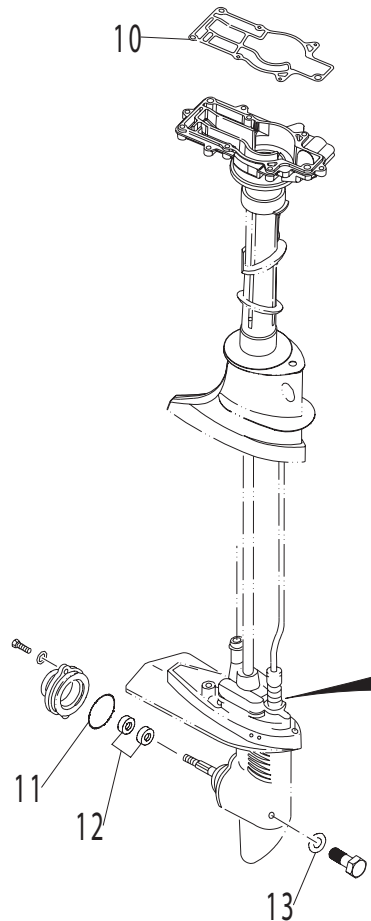

POS	QTY	PARTNUMBER	BESKRIVELSE	DESCRIPTION
1	1	408886	PAKNING	GASKET
2	1	408889	TOPPAKNING	HEAD GASKET
3	1	408846	PAKNING	GASKET
4	1	408845	PAKDÅSE 25X40X5	OIL SEAL 25X40X5
5	1	408911	O-RING	O-RING
6	1	408851	PAKNING	GASKET
7	1	408852	PAKDÅSE 20X30X7	OIL SEAL 20X30X7
8	2	408853	PAKDÅSE 11X22X7	OIL SEAL 11X22X7
9	1	408854	O-RING	O-RING
10	1	408785	PAKNING	GASKET
11	1	408813	O-RING	O-RING
12	2	408812	PAKDÅSE 13X22X7	OIL SEAL 13X22X7
13	3	408817	PAKNING	GASKET
14	2	408808	PAKDÅSE	OIL SEAL
15	1	408807	PAKNING	GASKET
16	1	412062	O-RING	O-RING
17	1	408801	IMPELLER	IMPELLER
18	1	408799	PAKNING	GASKET
19	1	408796	RØR	TUBE
20	1	408858	O-RING	O-RING
21	1	408932	PAKNING	GASKET
22	2	408926	PAKNING	GASKET
23	1	418881	O-RING 2X24X31	O-RING 2X24X31
24	1	408896	PAKNING	GASKET