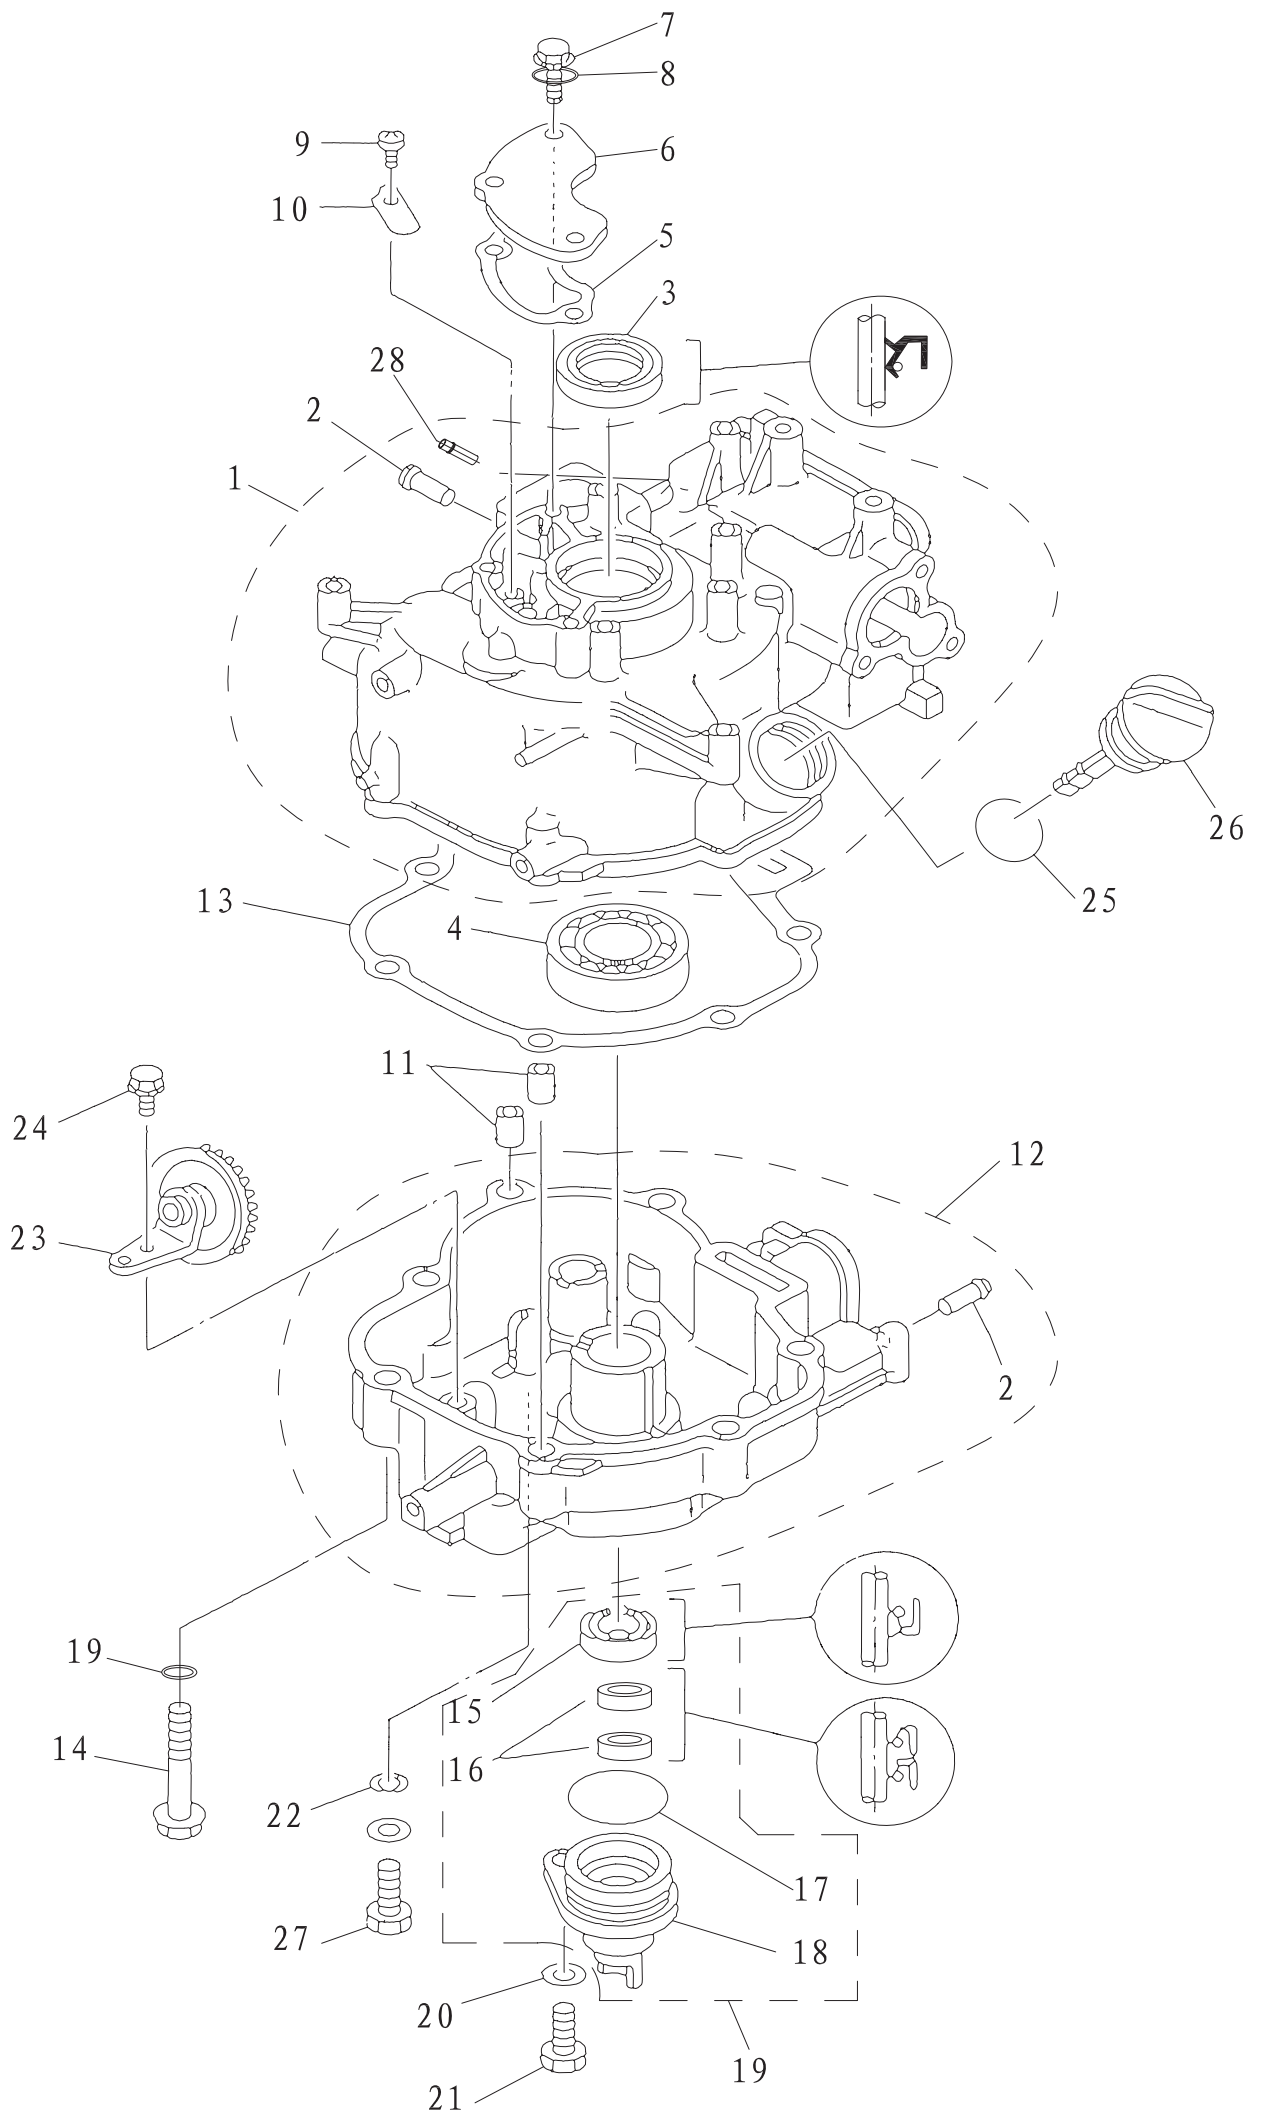

POS	QTY	PARTNUMBER	BESKRIVELSE	DESCRIPTION
1	1	408843	KRUMTAPHUS ØVRE	CRANKCASE
2	1	408844	RØR	TUBE
3	1	408845	PAKDÅSE 25X40X5	OIL SEAL 25X40X5
4	1	418863	KUGLELEJE	BALL BEARING
5	1	408846	PAKNING	GASKET
6	1	408847	DÆKSEL	LID
7	3	418864	FLANGEBOLT M6X14	COLLAR BOLT M6X14
8	3	410942	MØTRIK A4 M6	NUT M6
9	1	418865	MASKINSKRUE M4X6	MACHINE SCREW M4X6
10	1	418866	PAKNING	GASKET
11	2	408849	STYREBØS 10X8.4X14	GUIDE GLAND 10X8.4X14
12	1	418867	KRUMTAPHUS NEDRE	CRANKCASE
13	1	408851	PAKNING	GASKET
14	7	418868	FLANGEBOLT M8X50 FZ	COLLAR BOLT M8X50 FZ
15	1	408852	PAKDÅSE 20X30X7	OIL SEAL 20X30X7
16	2	408853	PAKDÅSE 11X22X7	OIL SEAL 11X22X7
17	1	408854	O-RING	O-RING
18	1	408855	HUS	HOUSING
19	1	408856	HUS KOMPLET	HOUSING
20	8	418869	PLANSKIVE M8 FZ	FACE PLATE M8 FZ
21	1	418870	FLANGEBOLT M8X20 FZ	COLLAR BOLT M8X20 FZ
22	1	412131	SKIVE	WASHER
23	1	408857	TANDHJUL	SPROCKET
24	1	411524	SÆTBOLT RUSTFRI M6X10	BOLT STAINLESS M6X10
25	1	408858	O-RING	O-RING
26	1	408859	OLIEPIND	OIL DIPSTICK
27	1	408860	BUNDPROP	PLUG
28	1	418871	RØR	TUBE
29	1	408847	DÆKSEL	LID