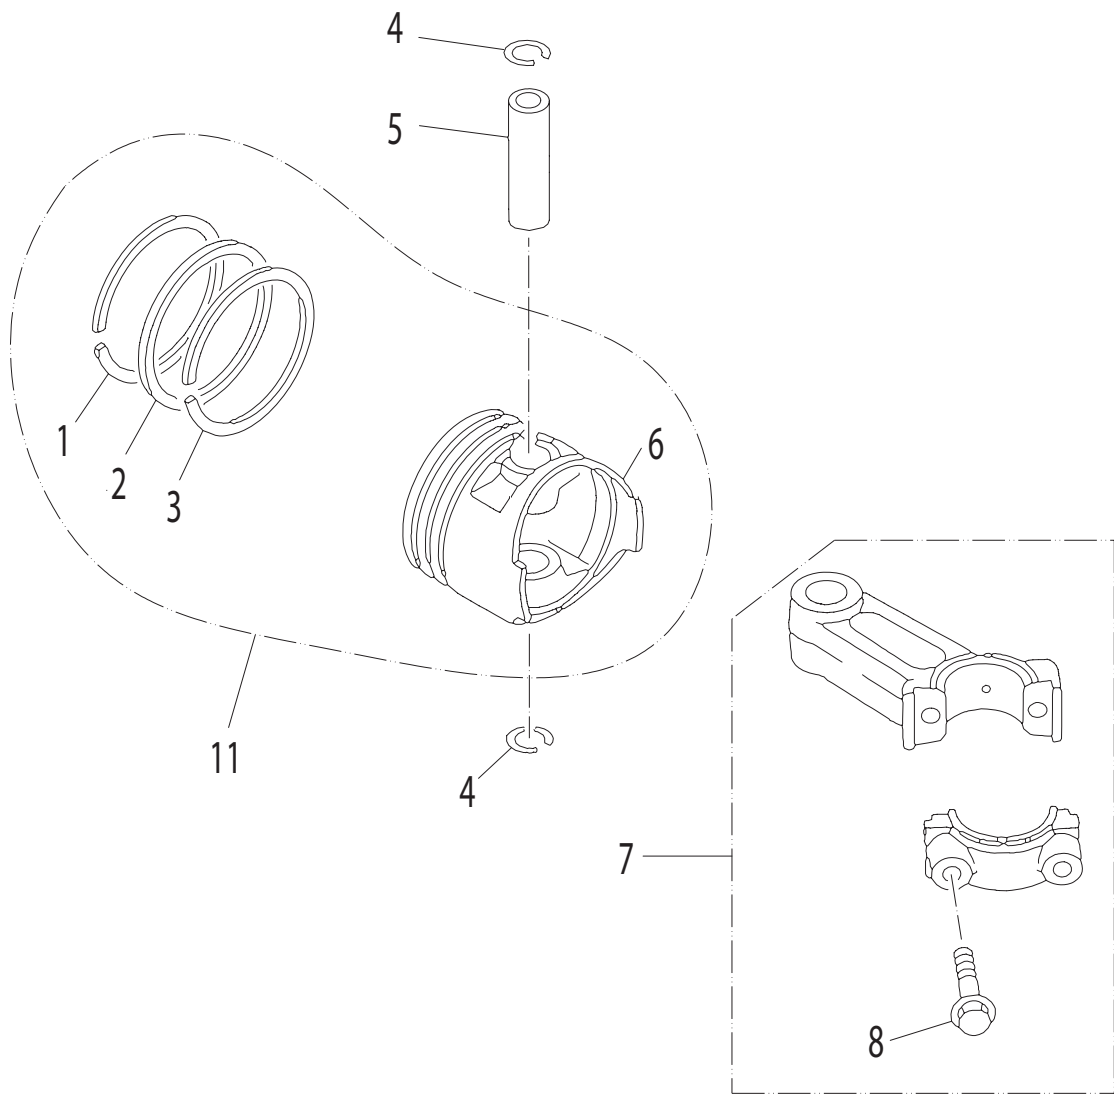

POS	QTY	PARTNUMBER	BESKRIVELSE	DESCRIPTION
1	1	408861	STEMPELRING 1	PISTON RING
2	1	408862	STEMPELRING 2	PISTON RING
3	1	408863	STEMPELRING 3	PISTON RING
4	2	408864	LÅSERING	LOCKING RING
5	1	408865	KRYDSPIND	CROSSHEAD TUBE
6	1	408866	STEMPEL	PISTON
7	1	408867	PEJLESTANG	DIP ROD
8	2	408868	FLANGEBOLT	COLLAR BOLT
9	1	408869	KRUMTAP	CRANK
10	1	408870	SKIVE	WASHER
11	1	418872	STEMPEL KOMPLET	PISTON