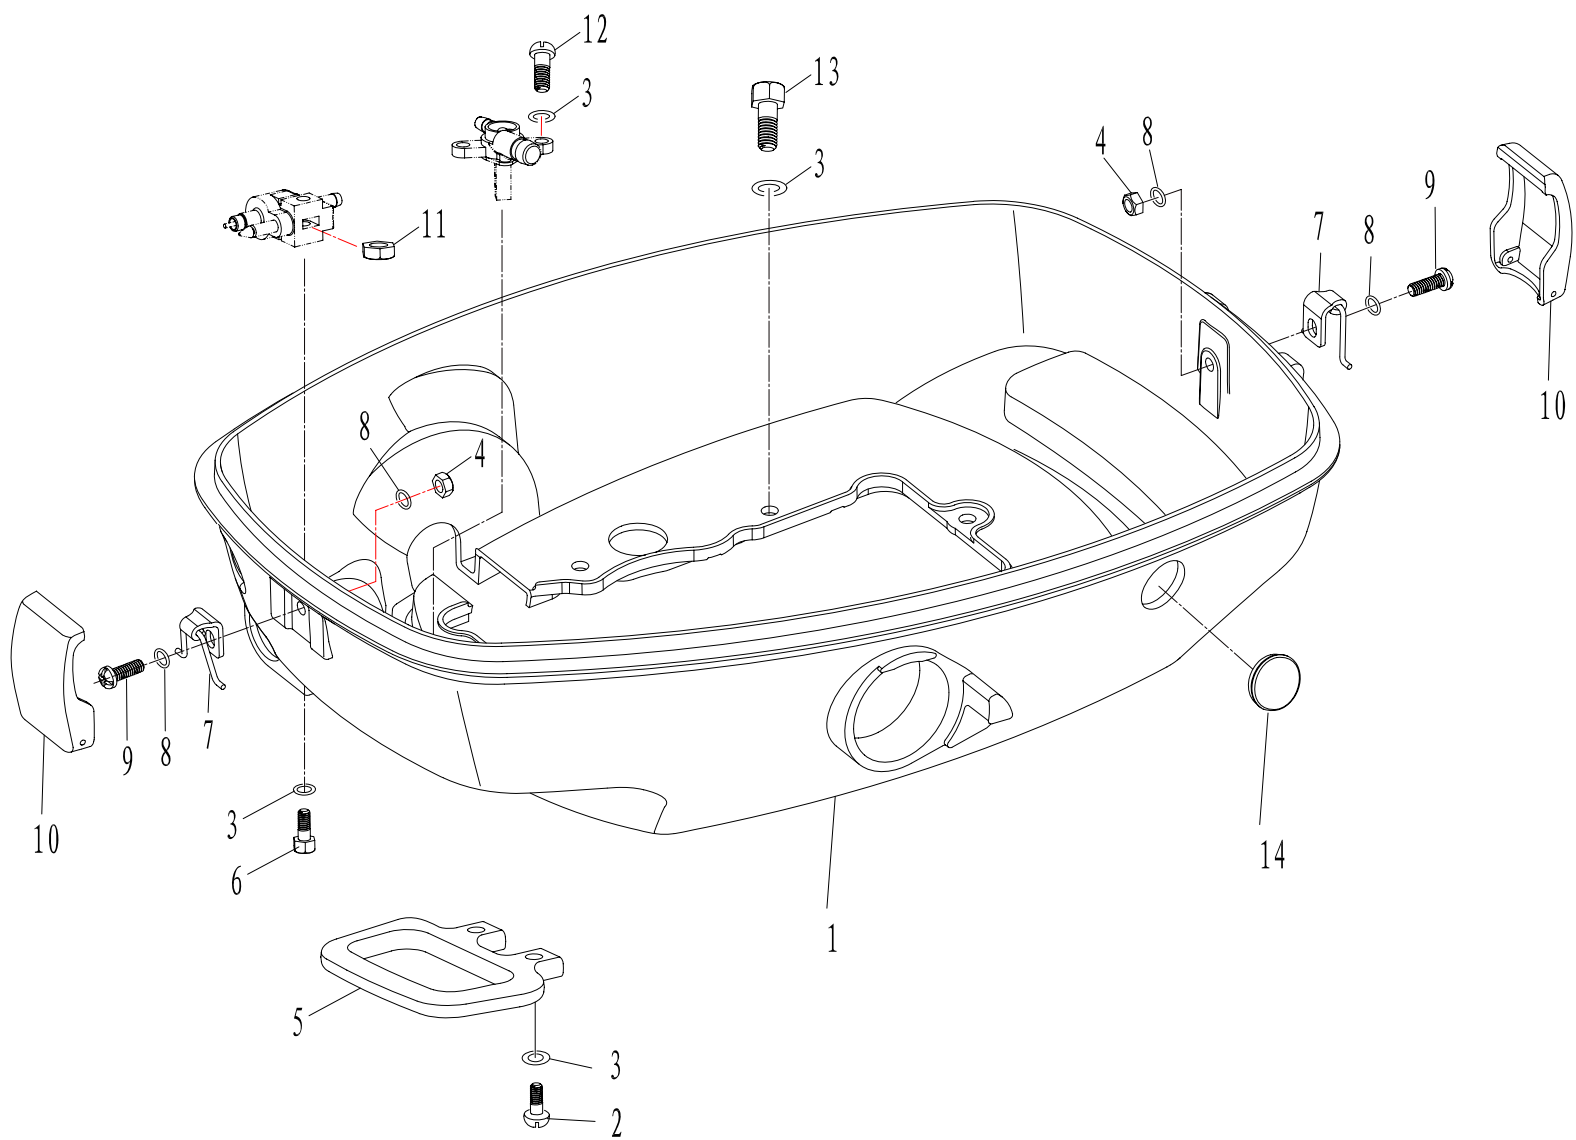

POS	QTY	PARTNUMBER	BESKRIVELSE	DESCRIPTION
1	1	418885	BUNDDÆKSEL	LID
2	2	418886	MASKINSKRUE M4X16	MACHINE SCREW M4X16
3	12	410942	MØTRIK A4 M6	NUT M6
4	2	418887	LÅSEMØTRIK M5	LOCKING NUT M5
5	1	408975	HÅNDTAG	HANDLE
6	1	411527	SÆTBOLT RUSTFRI M6X25	BOLT STAINLESS M6X25
7	2	418888	LÅS	LOCK
8	4	410941	PLANSKIVE RUSTFRI A4 M5	ADAPTER M5
9	1	418889	SÆTBOLT M5X6 FZ	SET BOLT M5X6 FZ
10	2	418890	GREB	LOCK
11	1	410977	MØTRIK RUSTFRI A4 M6	STAINLESS NUT M6
12	2	418891	SÆTBOLT M6X12	SET BOLT M6X12
13	7	418855	FLANGEBOLT RUSTFRI M6X14	STAINLESS COLLAR BOLT M6X14
14	1	408981	PROP	PLUG