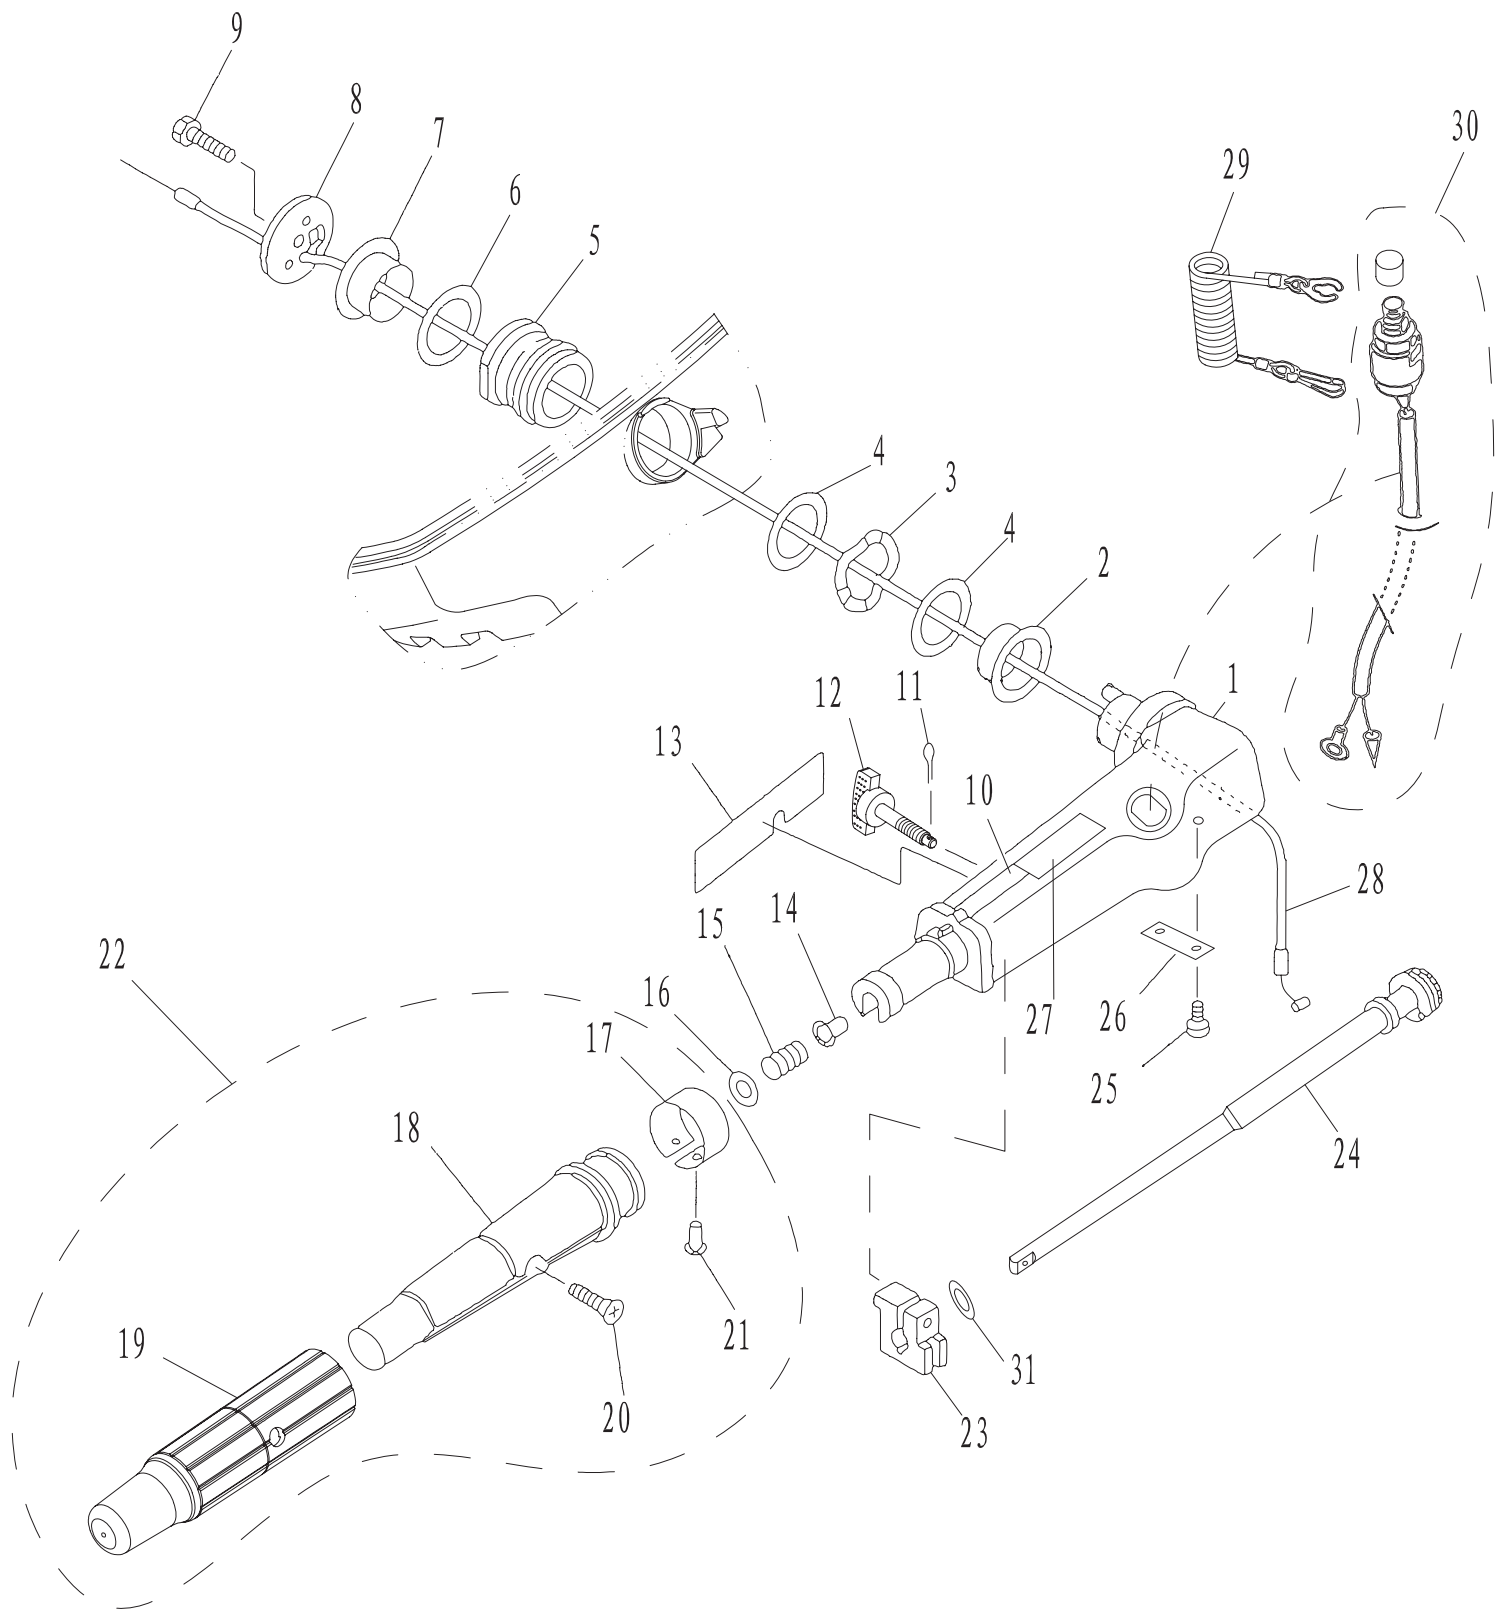

POS	QTY	PARTNUMBER	BESKRIVELSE	DESCRIPTION
1	1	408708	HÅNDTAG	HANDLE
2	1	408709	AKSEL	SHAFT
3	2	408710	O-RING	O-RING
5	1	418832	SKRUE SPECIAL M5X20	SCREW M5X20
6	1	408713	FJEDER	SPRING
7	1	408716	KUGLE	BALL
8	1	418833	FLANGEBOLT M5X25	COLLAR BOLT M5X25
9	1	418834	SPLIT 1.6X12	COTTER 1.6X12
10	2	410941	PLANSKIVE RUSTFRI A4 M5	ADAPTER M5
11	1	408717	BESLAG	BRACKET
12	1	408718	STANG	ROD
13	1	408719	HOLDER A	HOLDER
14	1	408720	HOLDER B	HOLDER
15	1	408721	SKIVE	WASHER
16	1	418835	FLANGEBOLT M6X20	COLLAR BOLT M6X20

POS	QTY	PARTNUMBER	BESKRIVELSE	DESCRIPTION
1	1	408759	KONSOL	CONSOLE
2	1	408760	BØS	BUSHING
3	1	408761	SKIVE	WASHER
4	2	408762	SKIVE	WASHER
5	1	408763	BØS	BUSHING
6	1	408764	SKIVE	WASHER
7	1	408765	BØS	BUSHING
8	1	408766	PLADE	PLATE
9	1	418839	SÆTBOLT 8.8 M8X25 FZ	SET BOLT M8X25 FZ
10	1	408767	LABEL	LABEL
11	1	418840	SPLIT 1.2X12	COTTER 1.2X12
12	1	408769	BOLT	BOLT
13	1	408770	LABEL 3	LABEL
14	1	408771	BØS	BUSHING
15	1	408772	FJEDER	SPRING
16	1	418841	PLANSKIVE M10	FACE PLATE M10
17	1	408773	INDIKATOR	INDICATOR
18	1	408774	GREB	HANDLE
19	1	408775	HÅNDTAG	HANDLE
20	1	418842	MASKINESKRUE RUSTFRI M5X25	STAINLESS MACHINE SCREW M5X25
21	1	417672	NITTE RUSTFRI 2X5	RIVET 2X5
22	1	409580	HÅNDTAG KOMPLET	HANDLE
23	1	408778	MODSTAND	ADAPTER
24	1	408779	AKSEL	SHAFT
25	2	411515	SÆTBOLT RUSTFRI M5X10	BOLT STAINLESS M5X10
26	1	408780	PLADE	PLATE
27	1	408781	LABEL	LABEL
28	1	408782	GASKABEL	THROTTLE CABLE
29	1	408783	STOPSNOR	STRING
30	1	408784	KONTAKT	SWITCH
31	1	418843	PLAST SKIVE	WASHER