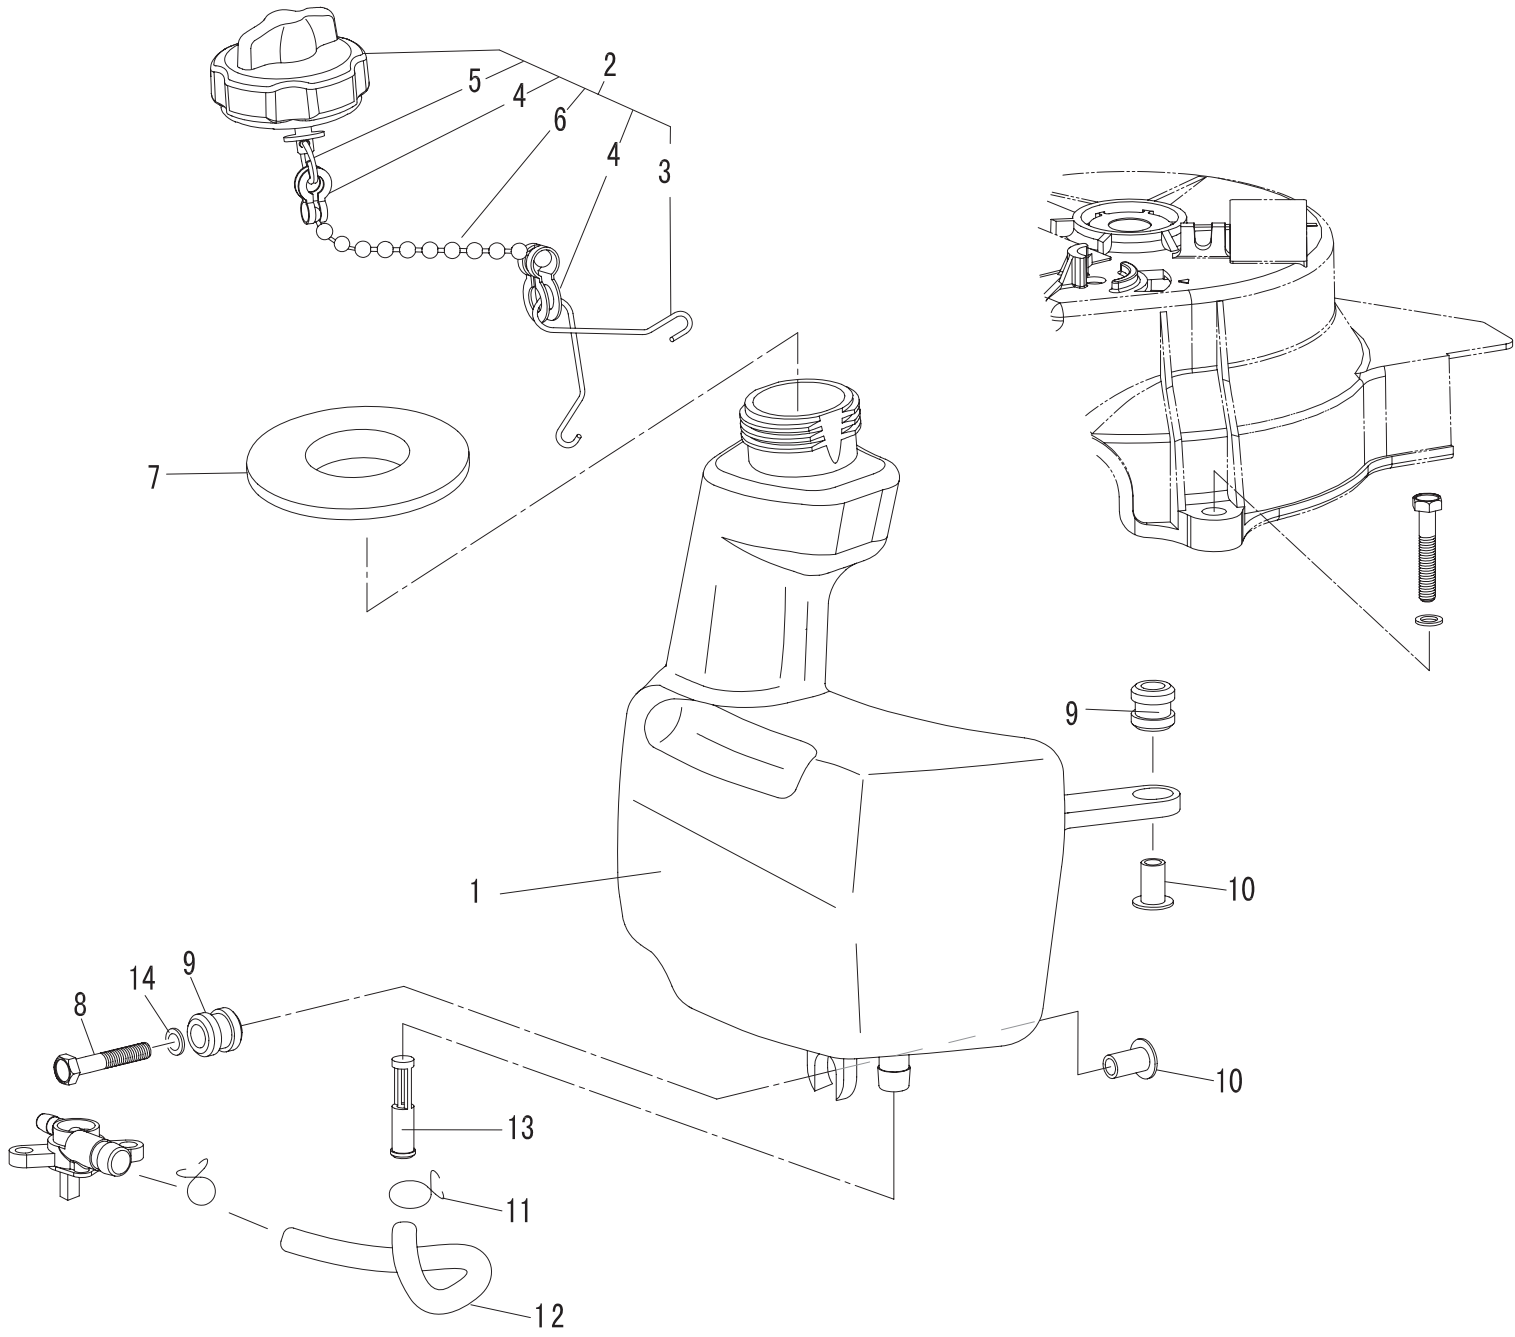

POS	QTY	PARTNUMBER	BESKRIVELSE	DESCRIPTION
1	1	408936	BRÆNDSTOFTANK	FUEL TANK
2	1	408937	TANKLÅG	TANK LID
3	1	408938	FJEDER	SPRING
4	2	408939	HOLDER FOR KÆDE	HOLDER
5	2	408940	ØJE	MISCELLANEOUS
6	1	408941	KÆDE	CHAIN
7	1	408942	PAKNING	GASKET
8	1	411527	SÆTBOLT RUSTFRI M6X25	BOLT STAINLESS M6X25
9	3	408943	DÆMPER	MUFFLER
10	3	408944	BØS	BUSHING
11	2	408914	LÅSECLIP	LOCKING CLIPS
12	1	408922	SLANGE	HOSE
13	1	408945	SI	STRAINER
14	1	410942	MØTRIK A4 M6	NUT M6