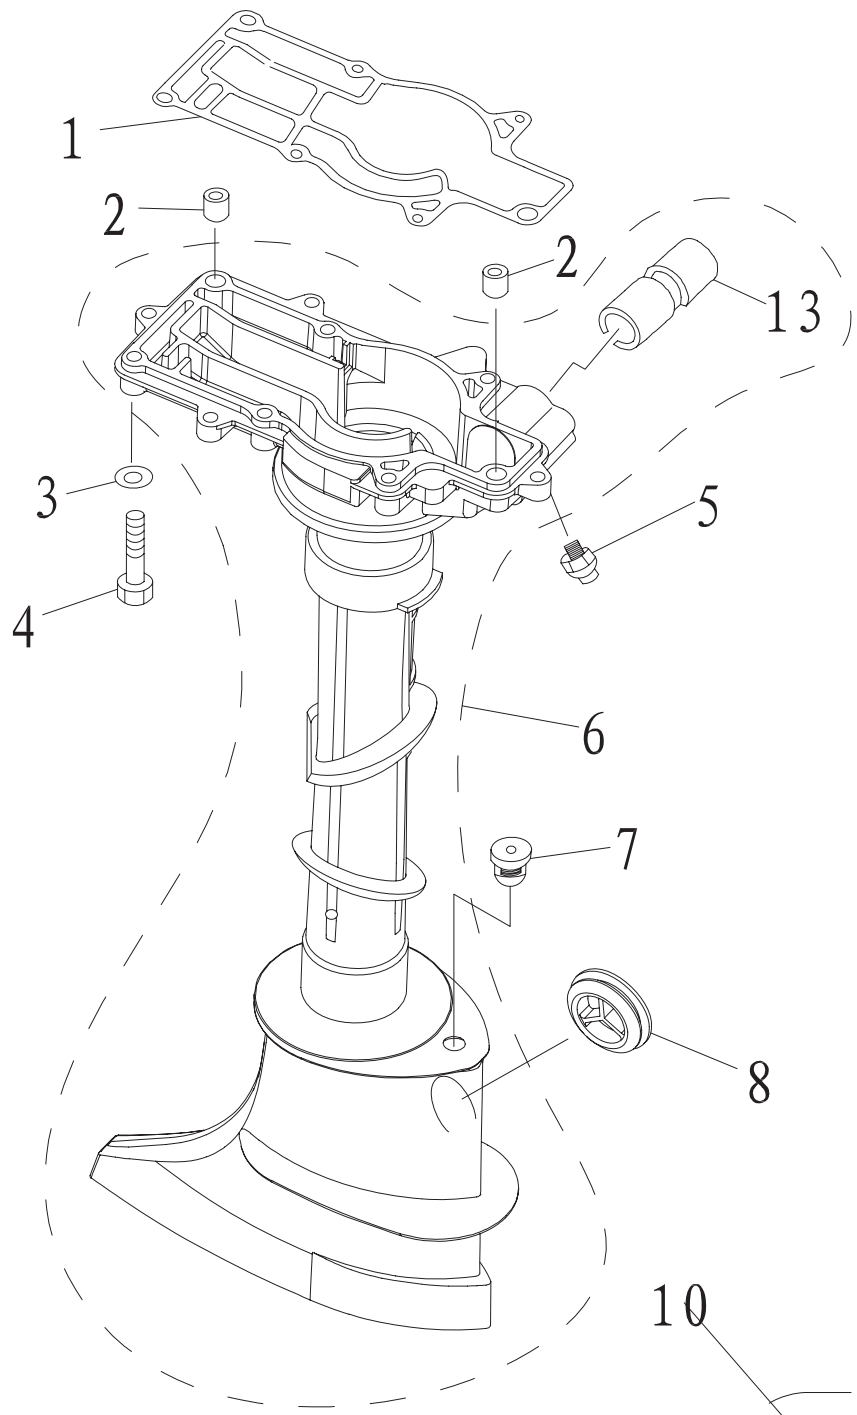

POS	QTY	PARTNUMBER	BESKRIVELSE	DESCRIPTION
1	1	408708	HÅNDTAG	HANDLE
2	1	408709	AKSEL	SHAFT
3	2	408710	O-RING	O-RING
5	1	418832	SKRUE SPECIAL M5X20	SCREW M5X20
6	1	408713	FJEDER	SPRING
7	1	408716	KUGLE	BALL
8	1	418833	FLANGEBOLT M5X25	COLLAR BOLT M5X25
9	1	418834	SPLIT 1.6X12	COTTER 1.6X12
10	2	410941	PLANSKIVE RUSTFRI A4 M5	ADAPTER M5
11	1	408717	BESLAG	BRACKET
12	1	408718	STANG	ROD
13	1	408719	HOLDER A	HOLDER
14	1	408720	HOLDER B	HOLDER
15	1	408721	SKIVE	WASHER
16	1	418835	FLANGEBOLT M6X20	COLLAR BOLT M6X20

POS	QTY	PARTNUMBER	BESKRIVELSE	DESCRIPTION
1	1	408759	KONSOL	CONSOLE
2	1	408760	BØS	BUSHING
3	1	408761	SKIVE	WASHER
4	2	408762	SKIVE	WASHER
5	1	408763	BØS	BUSHING
6	1	408764	SKIVE	WASHER
7	1	408765	BØS	BUSHING
8	1	408766	PLADE	PLATE
9	1	418839	SÆTBOLT 8.8 M8X25 FZ	SET BOLT M8X25 FZ
10	1	408767	LABEL	LABEL
11	1	418840	SPLIT 1.2X12	COTTER 1.2X12
12	1	408769	BOLT	BOLT
13	1	408770	LABEL 3	LABEL
14	1	408771	BØS	BUSHING
15	1	408772	FJEDER	SPRING
16	1	418841	PLANSKIVE M10	FACE PLATE M10
17	1	408773	INDIKATOR	INDICATOR
18	1	408774	GREB	HANDLE
19	1	408775	HÅNDTAG	HANDLE
20	1	418842	MASKINESKRUE RUSTFRI M5X25	STAINLESS MACHINE SCREW M5X25
21	1	417672	NITTE RUSTFRI 2X5	RIVET 2X5
22	1	409580	HÅNDTAG KOMPLET	HANDLE
23	1	408778	MODSTAND	ADAPTER
24	1	408779	AKSEL	SHAFT
25	2	411515	SÆTBOLT RUSTFRI M5X10	BOLT STAINLESS M5X10
26	1	408780	PLADE	PLATE
27	1	408781	LABEL	LABEL
28	1	408782	GASKABEL	THROTTLE CABLE
29	1	408783	STOPSNOR	STRING
30	1	408784	KONTAKT	SWITCH
31	1	418843	PLAST SKIVE	WASHER