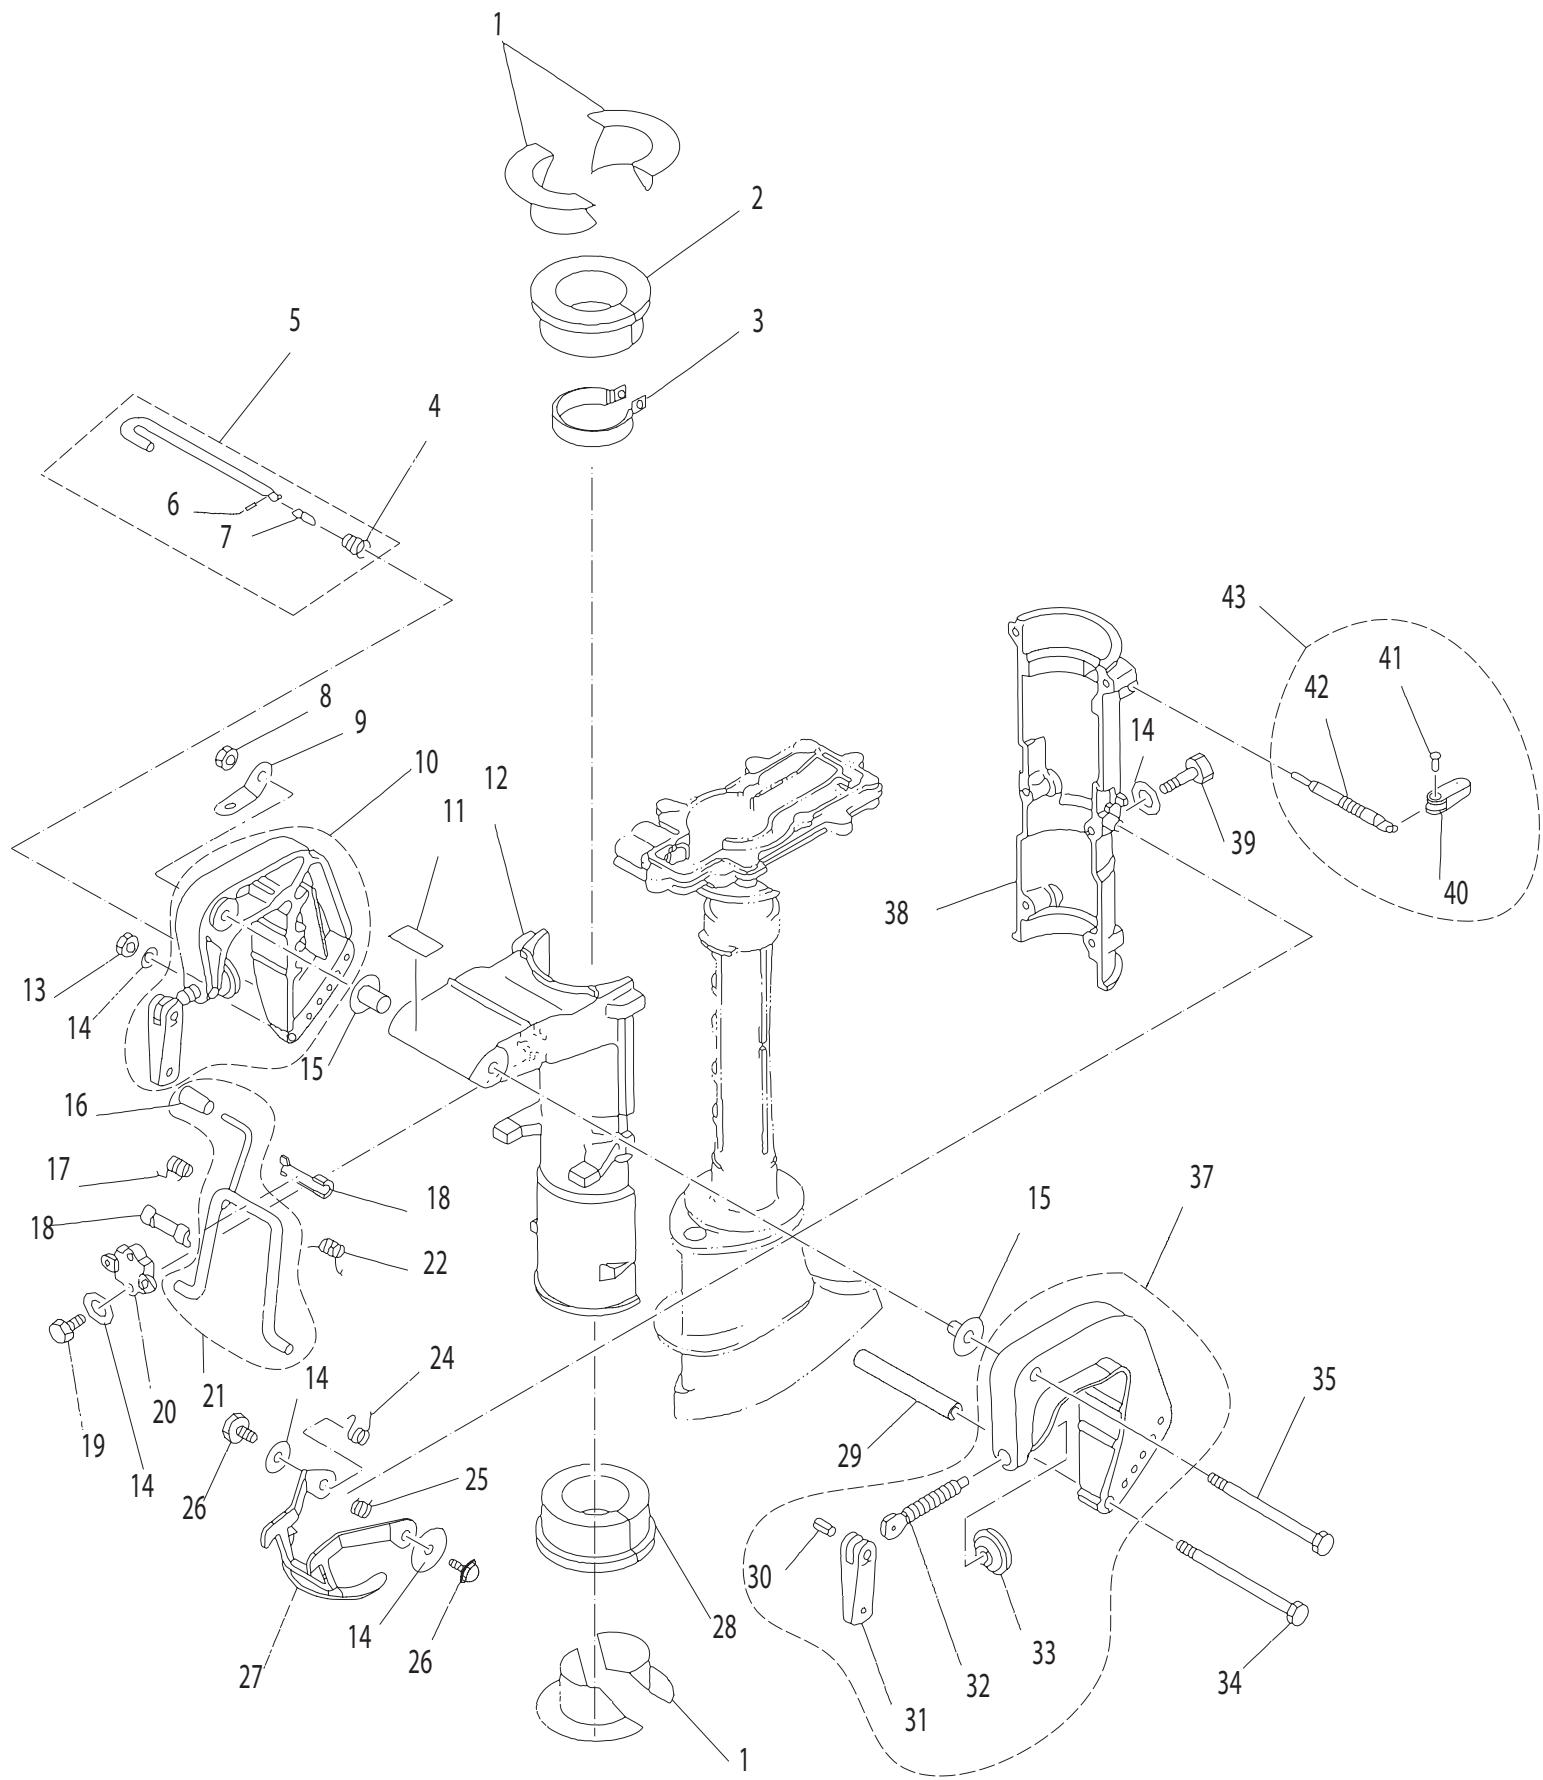

POS	QTY	PARTNUMBER	BESKRIVELSE	DESCRIPTION
1	1	408708	HÅNDTAG	HANDLE
2	1	408709	AKSEL	SHAFT
3	2	408710	O-RING	O-RING
5	1	418832	SKRUE SPECIAL M5X20	SCREW M5X20
6	1	408713	FJEDER	SPRING
7	1	408716	KUGLE	BALL
8	1	418833	FLANGEBOLT M5X25	COLLAR BOLT M5X25
9	1	418834	SPLIT 1.6X12	COTTER 1.6X12
10	2	410941	PLANSKIVE RUSTFRI A4 M5	ADAPTER M5
11	1	408717	BESLAG	BRACKET
12	1	408718	STANG	ROD
13	1	408719	HOLDER A	HOLDER
14	1	408720	HOLDER B	HOLDER
15	1	408721	SKIVE	WASHER
16	1	418835	FLANGEBOLT M6X20	COLLAR BOLT M6X20

POS	QTY	PARTNUMBER	BESKRIVELSE	DESCRIPTION
1	1	408759	KONSOL	CONSOLE
2	1	408760	BØS	BUSHING
3	1	408761	SKIVE	WASHER
4	2	408762	SKIVE	WASHER
5	1	408763	BØS	BUSHING
6	1	408764	SKIVE	WASHER
7	1	408765	BØS	BUSHING
8	1	408766	PLADE	PLATE
9	1	418839	SÆTBOLT 8.8 M8X25 FZ	SET BOLT M8X25 FZ
10	1	408767	LABEL	LABEL
11	1	418840	SPLIT 1.2X12	COTTER 1.2X12
12	1	408769	BOLT	BOLT
13	1	408770	LABEL 3	LABEL
14	1	408771	BØS	BUSHING
15	1	408772	FJEDER	SPRING
16	1	418841	PLANSKIVE M10	FACE PLATE M10
17	1	408773	INDIKATOR	INDICATOR
18	1	408774	GREB	HANDLE
19	1	408775	HÅNDTAG	HANDLE
20	1	418842	MASKINESKRUE RUSTFRI M5X25	STAINLESS MACHINE SCREW M5X25
21	1	417672	NITTE RUSTFRI 2X5	RIVET 2X5
22	1	409580	HÅNDTAG KOMPLET	HANDLE
23	1	408778	MODSTAND	ADAPTER
24	1	408779	AKSEL	SHAFT
25	2	411515	SÆTBOLT RUSTFRI M5X10	BOLT STAINLESS M5X10
26	1	408780	PLADE	PLATE
27	1	408781	LABEL	LABEL
28	1	408782	GASKABEL	THROTTLE CABLE
29	1	408783	STOPSNOR	STRING
30	1	408784	KONTAKT	SWITCH
31	1	418843	PLAST SKIVE	WASHER