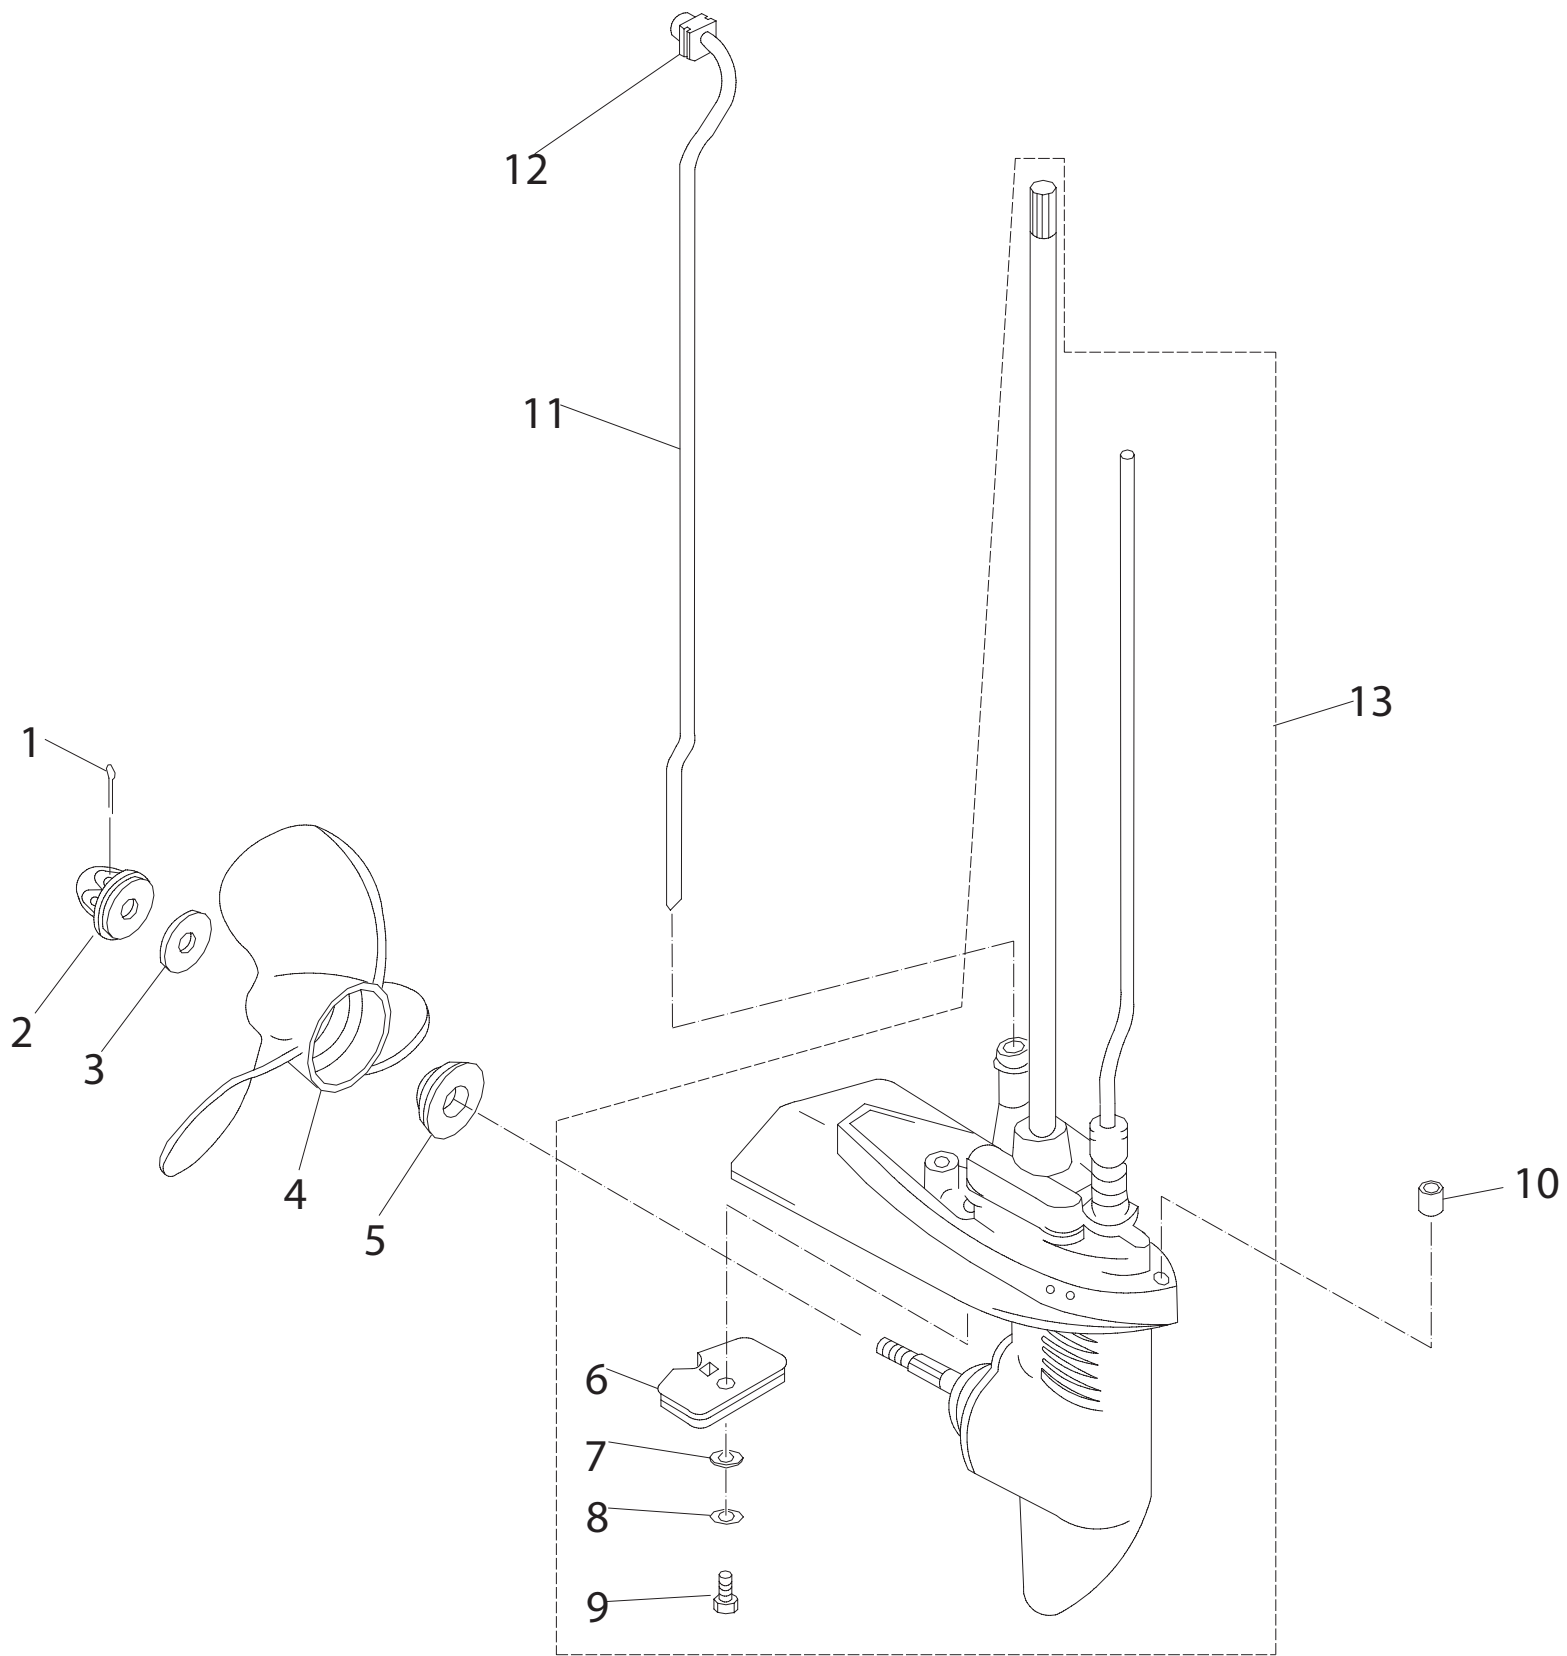

POS	QTY	PARTNUMBER	BESKRIVELSE	DESCRIPTION
1	1	418853	SPLIT 2.5X30	COTTER 2.5X30
2	1	408831	MØTRIK	NUT
3	1	408832	SKIVE RUSTFRI	WASHER
4	1	90055090	PROPEL TIL F4/F5 BÅDMOTOR 7"	PROPELLER FOR F4/F5
5	1	408834	AFSTANDSSKIVE	SPACER WASHER
6	1	408835	ANODE	ANODE
7	1	410942	MØTRIK A4 M6	NUT M6
8	1	418854	FJEDERSKIVE 6	SPRING COLLAR 6
9	1	418855	FLANGEBOLT RUSTFRI M6X14	STAINLESS COLLAR BOLT M6X14
10	2	408786	STYREBØS	GUIDE GLAND
11	1	418856	RØR LANG	TUBE
12	1	408838	GUMMIDÆMPER	RUBBER MUFFLER
13	1	418858	BASE LANG	BASE