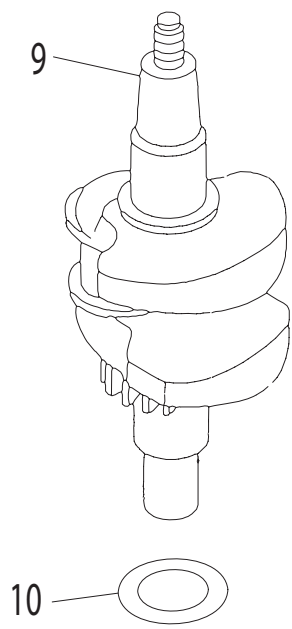

POS	QTY	PARTNUMBER	BESKRIVELSE	DESCRIPTION
1	1	408861	STEMPELRING 1	PISTON RING
2	1	408862	STEMPELRING 2	PISTON RING
3	1	408863	STEMPELRING 3	PISTON RING
4	2	408864	LÅSERING	LOCKING RING
5	1	408865	KRYDSPIND	CROSSHEAD TUBE
6	1	408866	STEMPEL	PISTON
7	1	408867	PEJLESTANG	DIP ROD
8	2	408868	FLANGEBOLT	COLLAR BOLT
9	1	408869	KRUMTAP	CRANK
10	1	408870	SKIVE	WASHER
11	1	418872	STEMPEL KOMPLET	PISTON