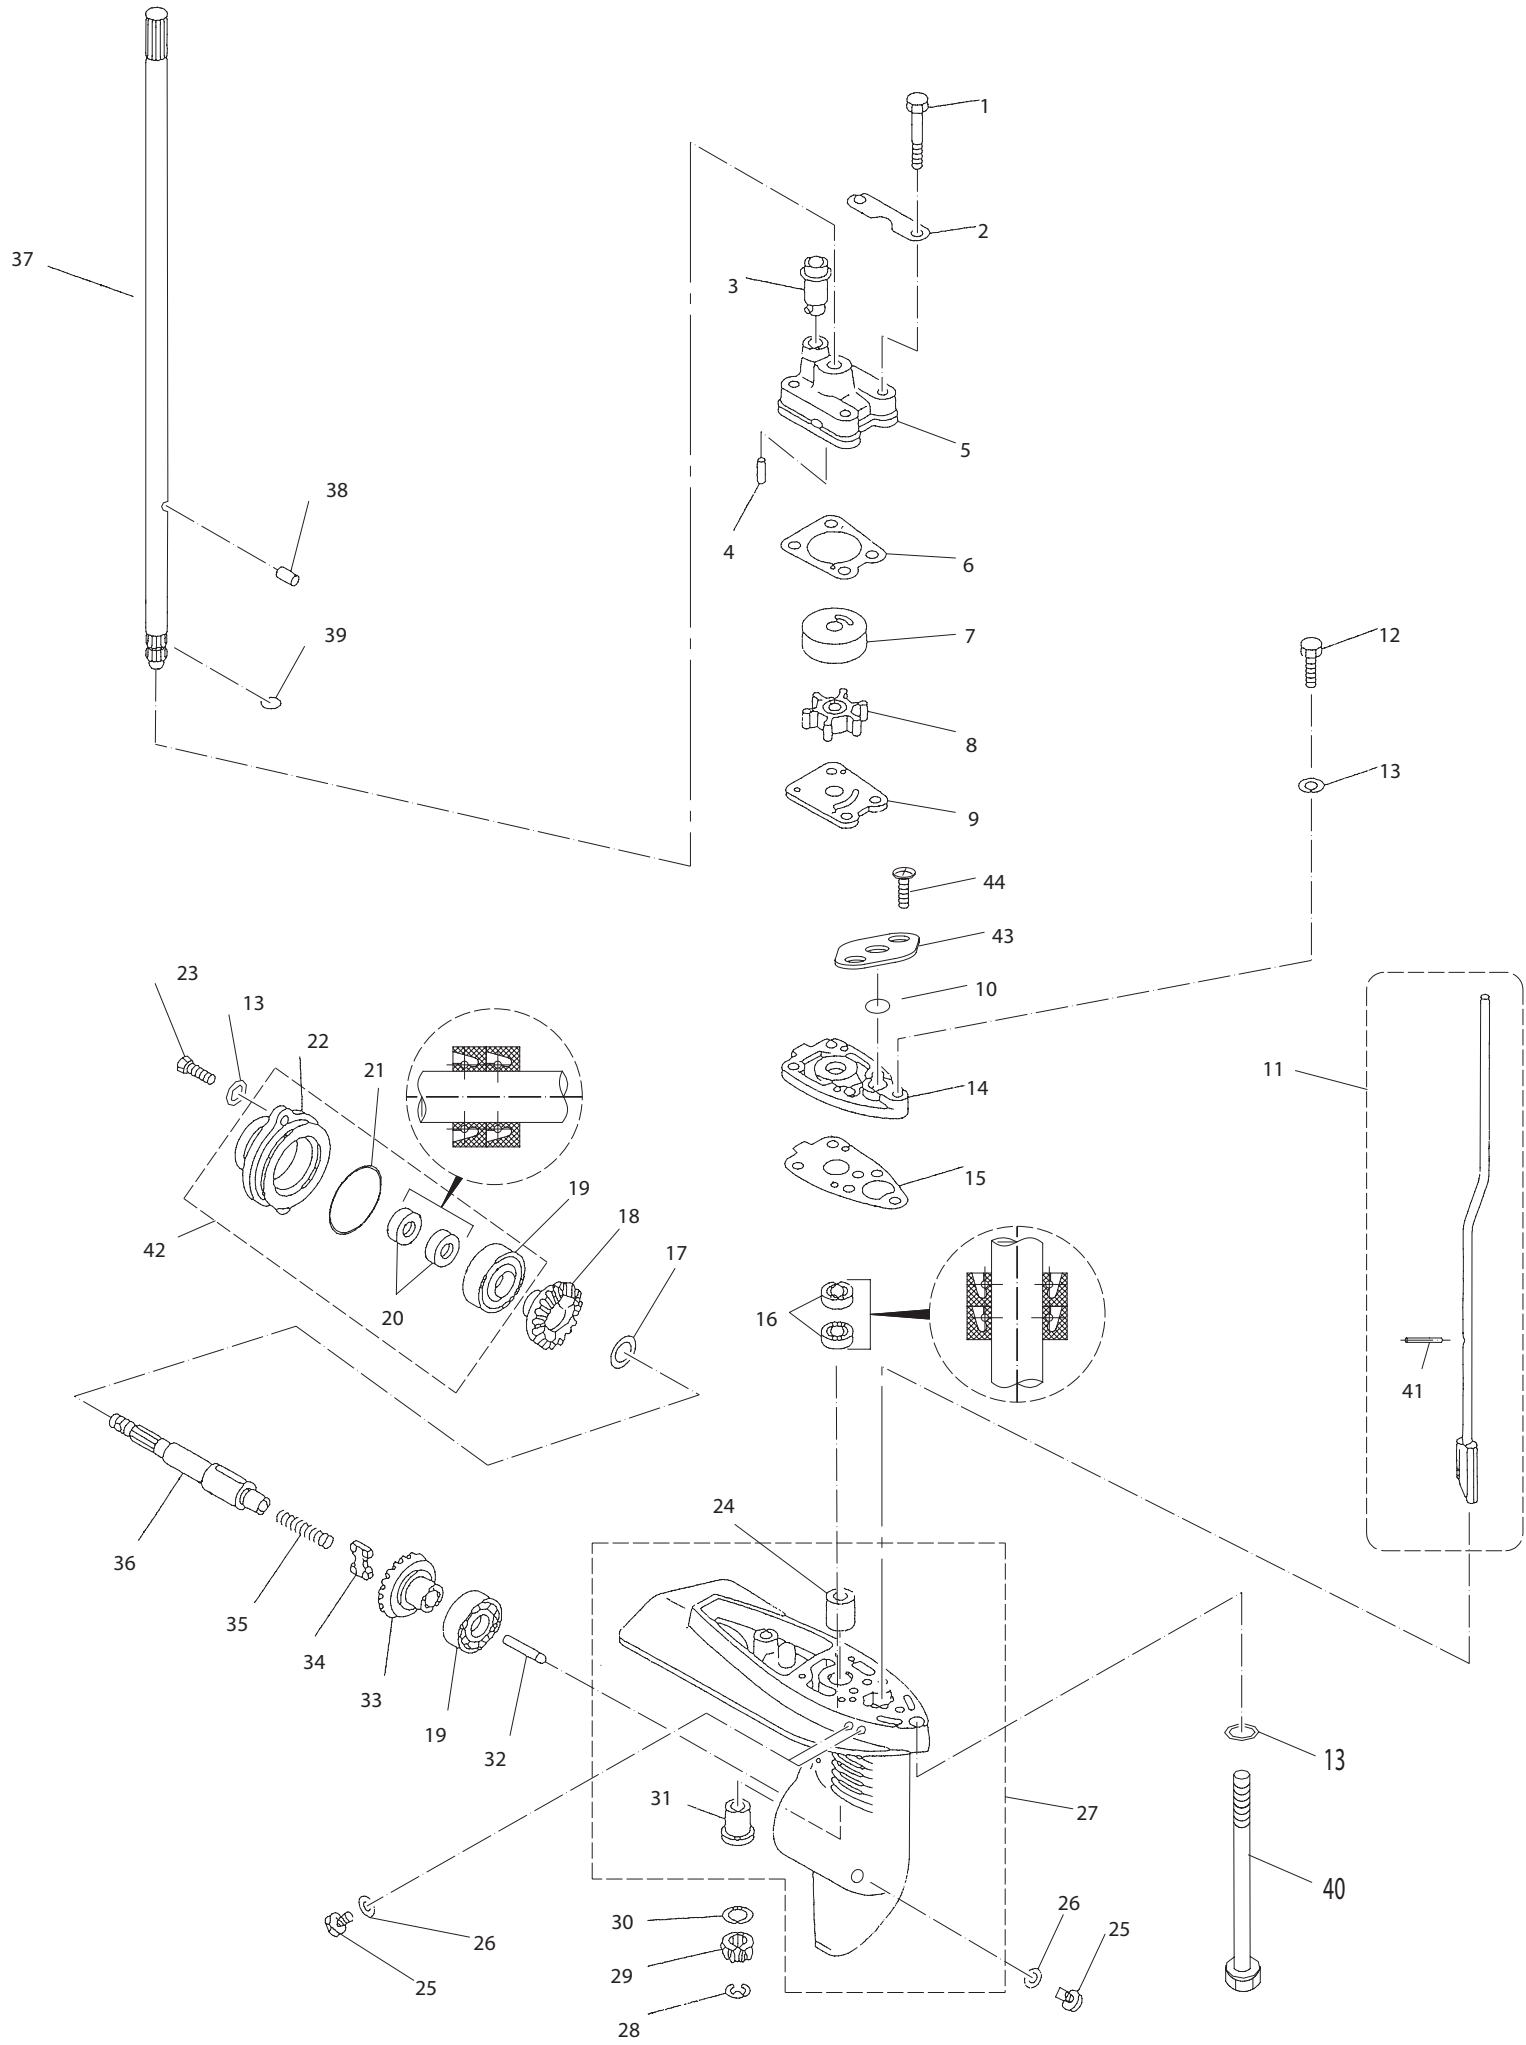

POS	QTY	PARTNUMBER	BESKRIVELSE	DESCRIPTION
1	4	411210	FLANGEBOLT RUSTFRI M6X45	STAINLESS COLLAR BOLT M6X45
2	2	408795	PLADE	PLATE
3	1	408796	RØR	TUBE
4	2	408797	STYREBØS	GUIDE GLAND
5	1	408798	HUS FOR VANDPUMPE	HOUSING
6	1	408799	PAKNING	GASKET
7	1	408800	DÆKSEL	LID
8	1	408801	IMPELLER	IMPELLER
9	1	408802	PLADE	PLATE
10	1	412062	O-RING	O-RING
11	1	408804	FORBINDER LANG	CONNECTOR
12	1	411527	SÆTBOLT RUSTFRI M6X25	BOLT STAINLESS M6X25
13	5	11GB/T9716	SKIVE M6	WASHER M6
14	1	408806	BASE	BASE
15	1	408807	PAKNING	GASKET
16	2	408808	PAKDÅSE	OIL SEAL
17	2	408809	SKIVE RUSTFRI	STAINLESS DISC, WASHER
18	1	408810	TANDHJUL	SPROCKET
19	2	418846	KUGLELEJE	BALL BEARING
20	2	408812	PAKDÅSE 13X22X7	OIL SEAL 13X22X7
21	1	408813	O-RING	O-RING
22	1	408814	DÆKSEL	LID
23	2	411526	SÆTBOLT RUSTFRI M6X20	BOLT STAINLESS M6X20
24	1	408815	KUGLELEJE	BALL BEARING
25	3	408816	OLIEPROP	OIL PLUG
26	3	408817	PAKNING	GASKET
27	1	408818	GEARHUS	GEAR CASING
28	1	418847	HESTESKOSIKRING M6	HORSESHOE FUSE M6
29	1	408820	GEAR	GEAR
30	1	408821	SKIVE FOR GEAR	WASHER
31	1	408822	KUGLELEJE	BALL BEARING
32	1	408823	STIFT	PIN
33	1	408824	GEAR	GEAR
34	1	408825	KLO	CLAW
35	1	412077	FJEDER	SPRING
36	1	408826	AKSEL	SHAFT
37	1	408827	AKSEL LANG	SHAFT
38	2	408829	SPLIT	COTTER
39	1	408830	HESTESKOSIKRING	HORSESHOE FUSE
40L	2	418848	FLANGEBOLT 8.8 M6X170	COLLAR BOLT M6X170
41	1	418850	STIFT 1.5X20	PIN 1.5X20
42	1	418851	GEAR KOMPLET	GEAR
43	1	418852	PLADE	PLATE
44	2	417754	MASKINSKRUE RUSTFRI M5X6	STAINLESS MACHINE SCREW M5X6