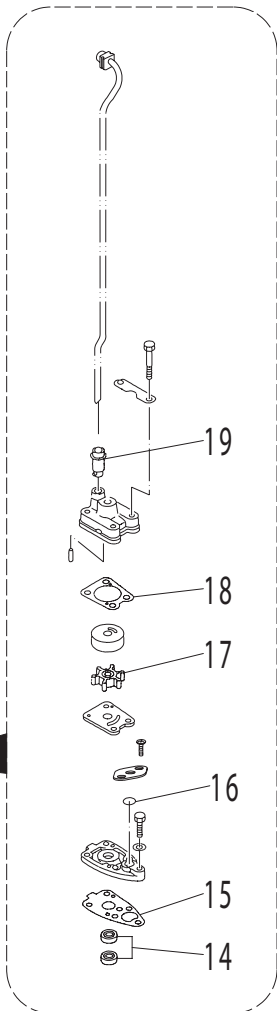

POS	QTY	PARTNUMBER	BESKRIVELSE	DESCRIPTION
1	1	408886	PAKNING	GASKET
2	1	408889	TOPPAKNING	HEAD GASKET
3	1	408846	PAKNING	GASKET
4	1	408845	PAKDÅSE 25X40X5	OIL SEAL 25X40X5
5	1	408911	O-RING	O-RING
6	1	408851	PAKNING	GASKET
7	1	408852	PAKDÅSE 20X30X7	OIL SEAL 20X30X7
8	2	408853	PAKDÅSE 11X22X7	OIL SEAL 11X22X7
9	1	408854	O-RING	O-RING
10	1	408785	PAKNING	GASKET
11	1	408813	O-RING	O-RING
12	2	408812	PAKDÅSE 13X22X7	OIL SEAL 13X22X7
13	3	408817	PAKNING	GASKET
14	2	408808	PAKDÅSE	OIL SEAL
15	1	408807	PAKNING	GASKET
16	1	412062	O-RING	O-RING
17	1	408801	IMPELLER	IMPELLER
18	1	408799	PAKNING	GASKET
19	1	408796	RØR	TUBE
20	1	408858	O-RING	O-RING
21	1	408932	PAKNING	GASKET
22	2	408926	PAKNING	GASKET
23	1	418881	O-RING 2X24X31	O-RING 2X24X31
24	1	408896	PAKNING	GASKET