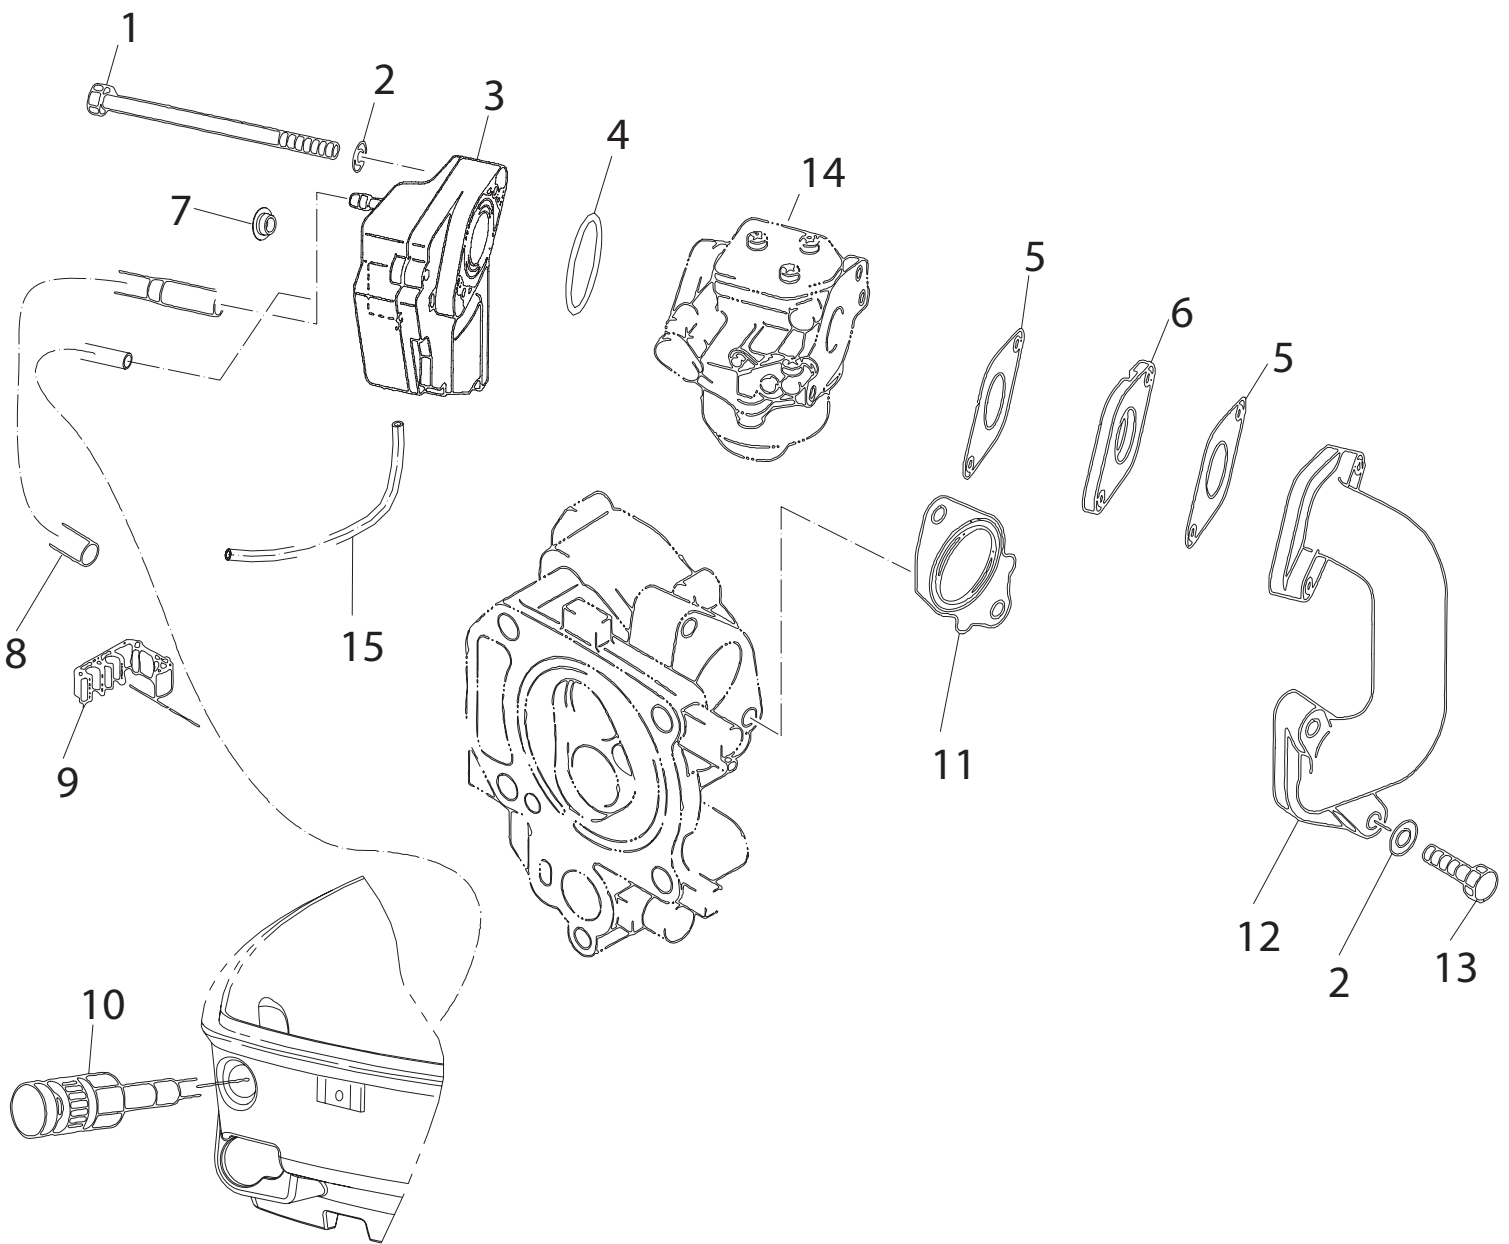

POS	QTY	PARTNUMBER	BESKRIVELSE	DESCRIPTION
1	2	418880	FLANGEBOLT M6X90	COLLAR BOLT M6X90
2	4	410942	MØTRIK A4 M6	NUT M6
3	1	408924	LYDDÆMPER INDSUGNING	EXHAUST
4	1	418881	O-RING 2X24X31	O-RING 2X24X31
5	2	408926	PAKNING	GASKET
6	1	408927	INSULATOR	INSULATOR
7	1	418882	KRAVE	SLEEVE
8	1	408929	RETURSLANGE	RETURN HOSE
9	1	408930	KLEMME	CLAMP
10	1	408931	CHOKERHÅNDTAG	HANDLE
11	1	408932	PAKNING	GASKET
12	1	408933	MANIFOLD	MANIFOLD
13	2	418883	FLANGEBOLT M6X25	COLLAR BOLT M6X25
14	1	418884	KARBURATOR	CARBURETTOR
15	1	408892	TERMOSTAT	THERMOSTAT