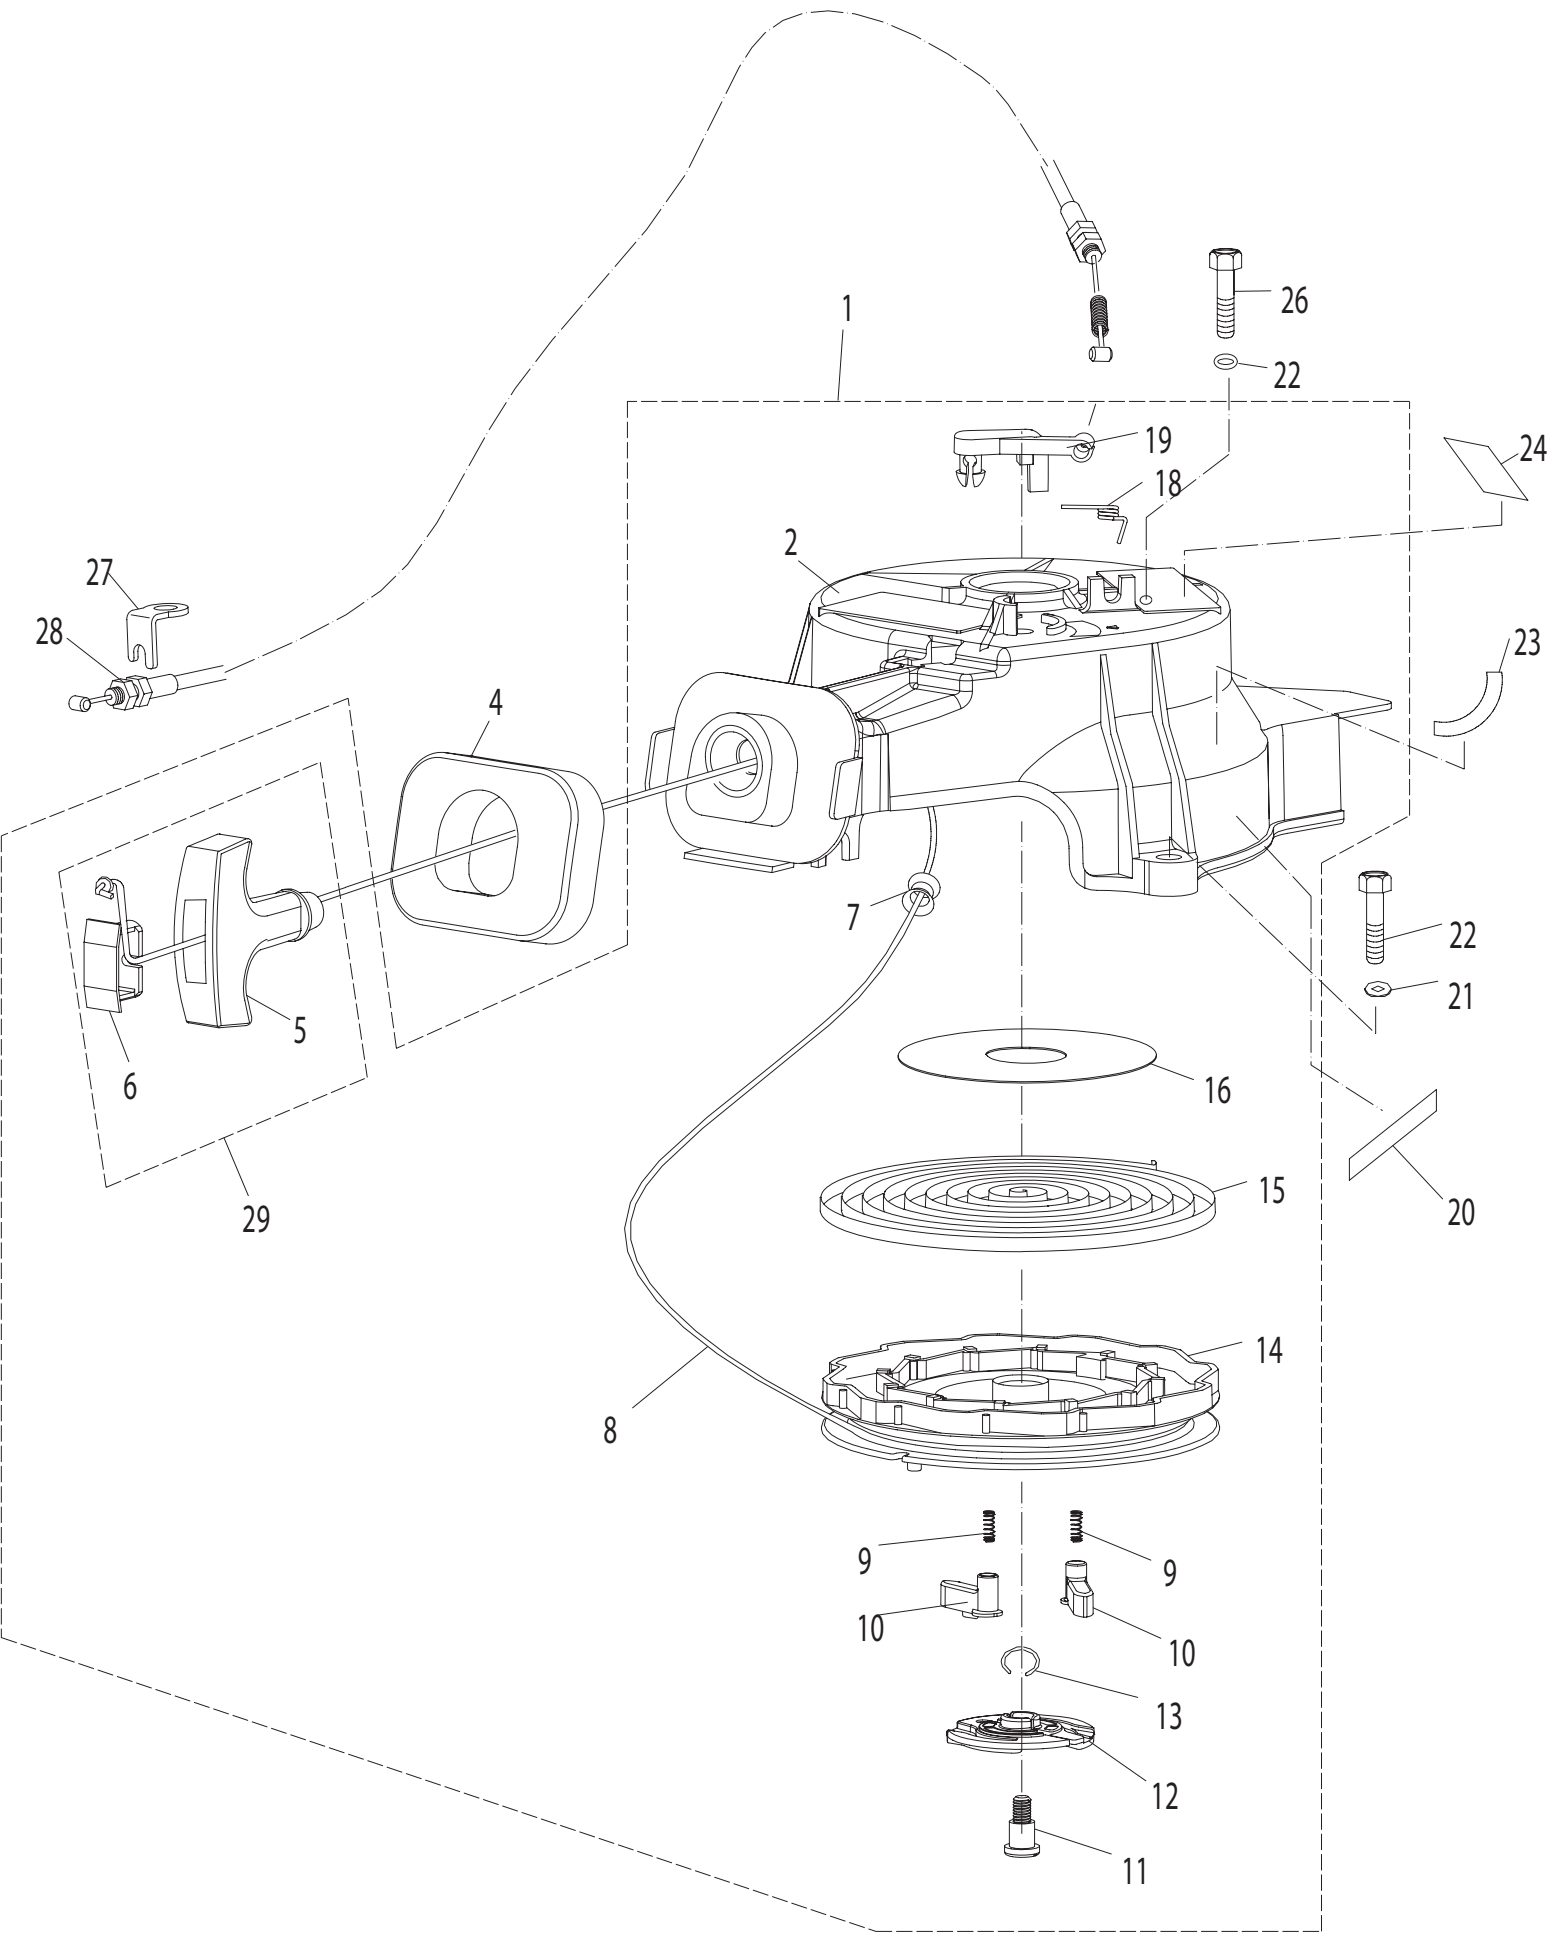

POS	QTY	PARTNUMBER	BESKRIVELSE	DESCRIPTION
1	1	408947	REKYLSTARTER KOMPLET	RECOILSTARTER
2	1	408948	STARTERHUS	HOUSING
4	1	408950	DÆKSEL	LID
5	1	408951	HÅNDTAG	HANDLE
6	1	408952	PROP	PLUG
7	1	408953	ØJE	MISCELLANEOUS
8	1	408954	STARTSNOR	STARTER CORD
9	2	408955	FJEDER	SPRING
10	2	408956	PAL	RATCHET/PAWL
11	1	408957	BOLT	BOLT
12	1	408958	PALHOLDER	RATCHET HOLDER
13	1	408959	LÅSERING	LOCKING RING
14	1	408960	SNORRULLE	STRING ROLL
15	1	408961	FJEDER	SPRING
16	1	408962	PLADE	PLATE
18	1	408964	FJEDER	SPRING
19	1	408965	GRIBER	BRACKET
20	1	408966	LABEL	LABEL
21	3	410942	MØTRIK A4 M6	NUT M6
22	2	411208	FLANGEBOLT RUSTFRI M6X35	STAINLESS COLLAR BOLT M6X35
23	1	408967	LABEL	LABEL
24	1	408985	LABEL 5HK	LABEL
26	1	411526	SÆTBOLT RUSTFRI M6X20	BOLT STAINLESS M6X20
27	1	408970	PLADE	PLATE
28	1	408971	KABEL	CABLE
29	1	408972	STARHÅNDTAG	STARTING LEVER