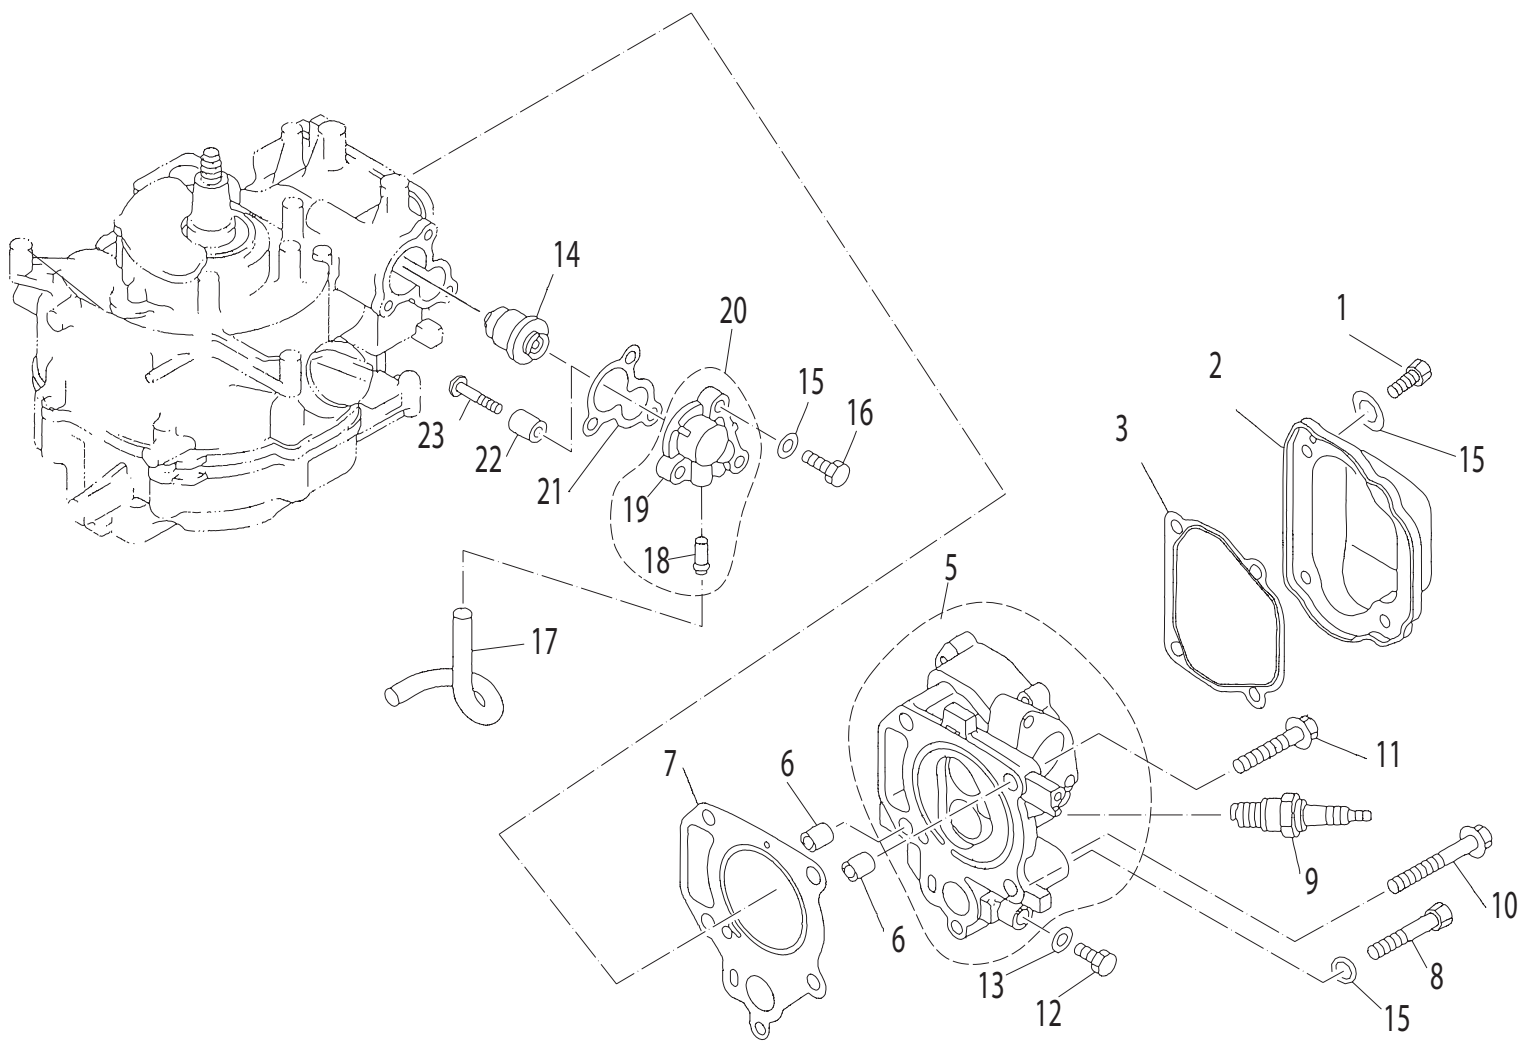

POS	QTY	PARTNUMBER	BESKRIVELSE	DESCRIPTION
1	4	411525	SÆTBOLT RUSTFRI M6X15	BOLT STAINLESS M6X15
2	1	408885	VENTILDÆKSEL	VALVE COVER
3	1	408886	PAKNING	GASKET
5	1	418874	TOPSTYKKE	CYLINDER HEAD
6	2	408849	STYREBØS 10X8.4X14	GUIDE GLAND 10X8.4X14
7	1	408889	TOPPAKNING	HEAD GASKET
8	1	411210	FLANGEBOLT RUSTFRI M6X45	STAINLESS COLLAR BOLT M6X45
9	1	10011039	TÆNDRØR W20FSR-U	SPARK PLUGS W20FSR-U
10	3	408890	FLANGEBOLT	COLLAR BOLT
11	1	408891	FLANGEBOLT	COLLAR BOLT
12	1	418875	FLANGEBOLT M8X14	COLLAR BOLT M8X14
13	1	418869	PLANSKIVE M8 FZ	FACE PLATE M8 FZ
14	1	408892	TERMOSTAT	THERMOSTAT
15	8	410942	MØTRIK A4 M6	NUT M6
16	3	411526	SÆTBOLT RUSTFRI M6X20	BOLT STAINLESS M6X20
17	1	408893	RETURSLANGE	RETURN HOSE
18	1	408844	RØR	TUBE
19	1	408894	DÆKSEL	LID
20	1	408895	DÆKSEL KOMPLET	LID
21	1	408896	PAKNING	GASKET
22	1	408897	ANODE	ANODE
23	1	418876	FLANGEBOLT M5X25	COLLAR BOLT M5X25