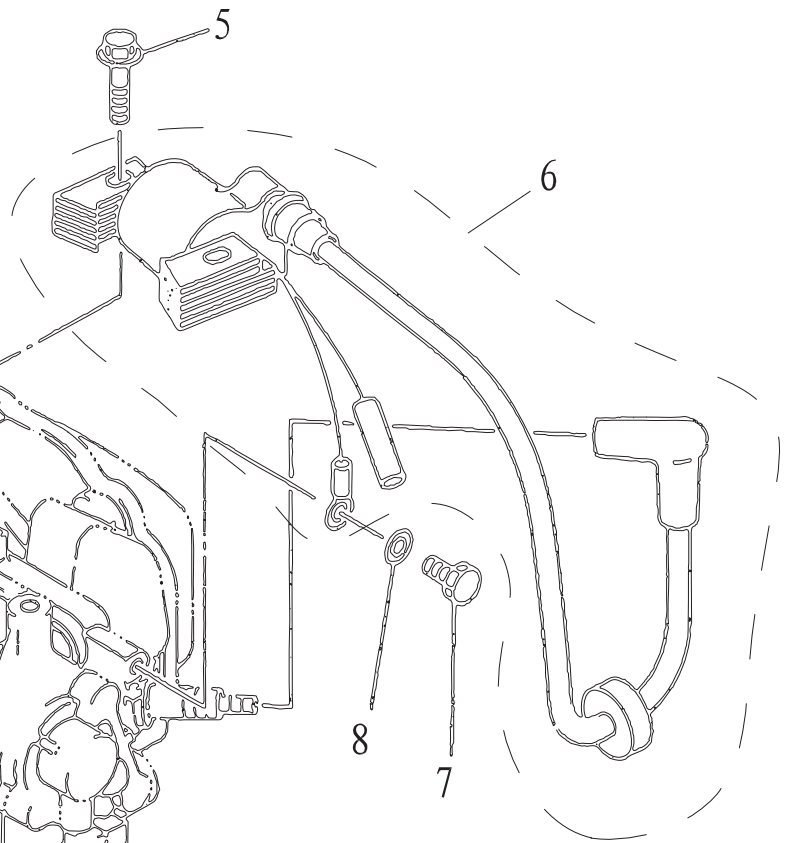

POS	QTY	PARTNUMBER	BESKRIVELSE	DESCRIPTION
1	1	418860	FLANGEMØTRIK M10X1.25 FZ	COLLAR NUT M10X1.25 FZ
2	1	418861	PLANSKIVE M10	FACE PLATE M10
3	2	408839	STARTTRISSE	STARTER SPOOL
4	1	408840	SVINGHJUL	FLYWHEEL
5	2	418862	FLANGEBOLT M6X25 FZ	COLLAR BOLT M6X25 FZ
6	1	408841	TÆENDSPOLE	IGNITION COIL
7	1	411524	SÆTBOLT RUSTFRI M6X10	BOLT STAINLESS M6X10
8	3	410942	MØTRIK A4 M6	NUT M6
9	1	408842	NOT	KEY