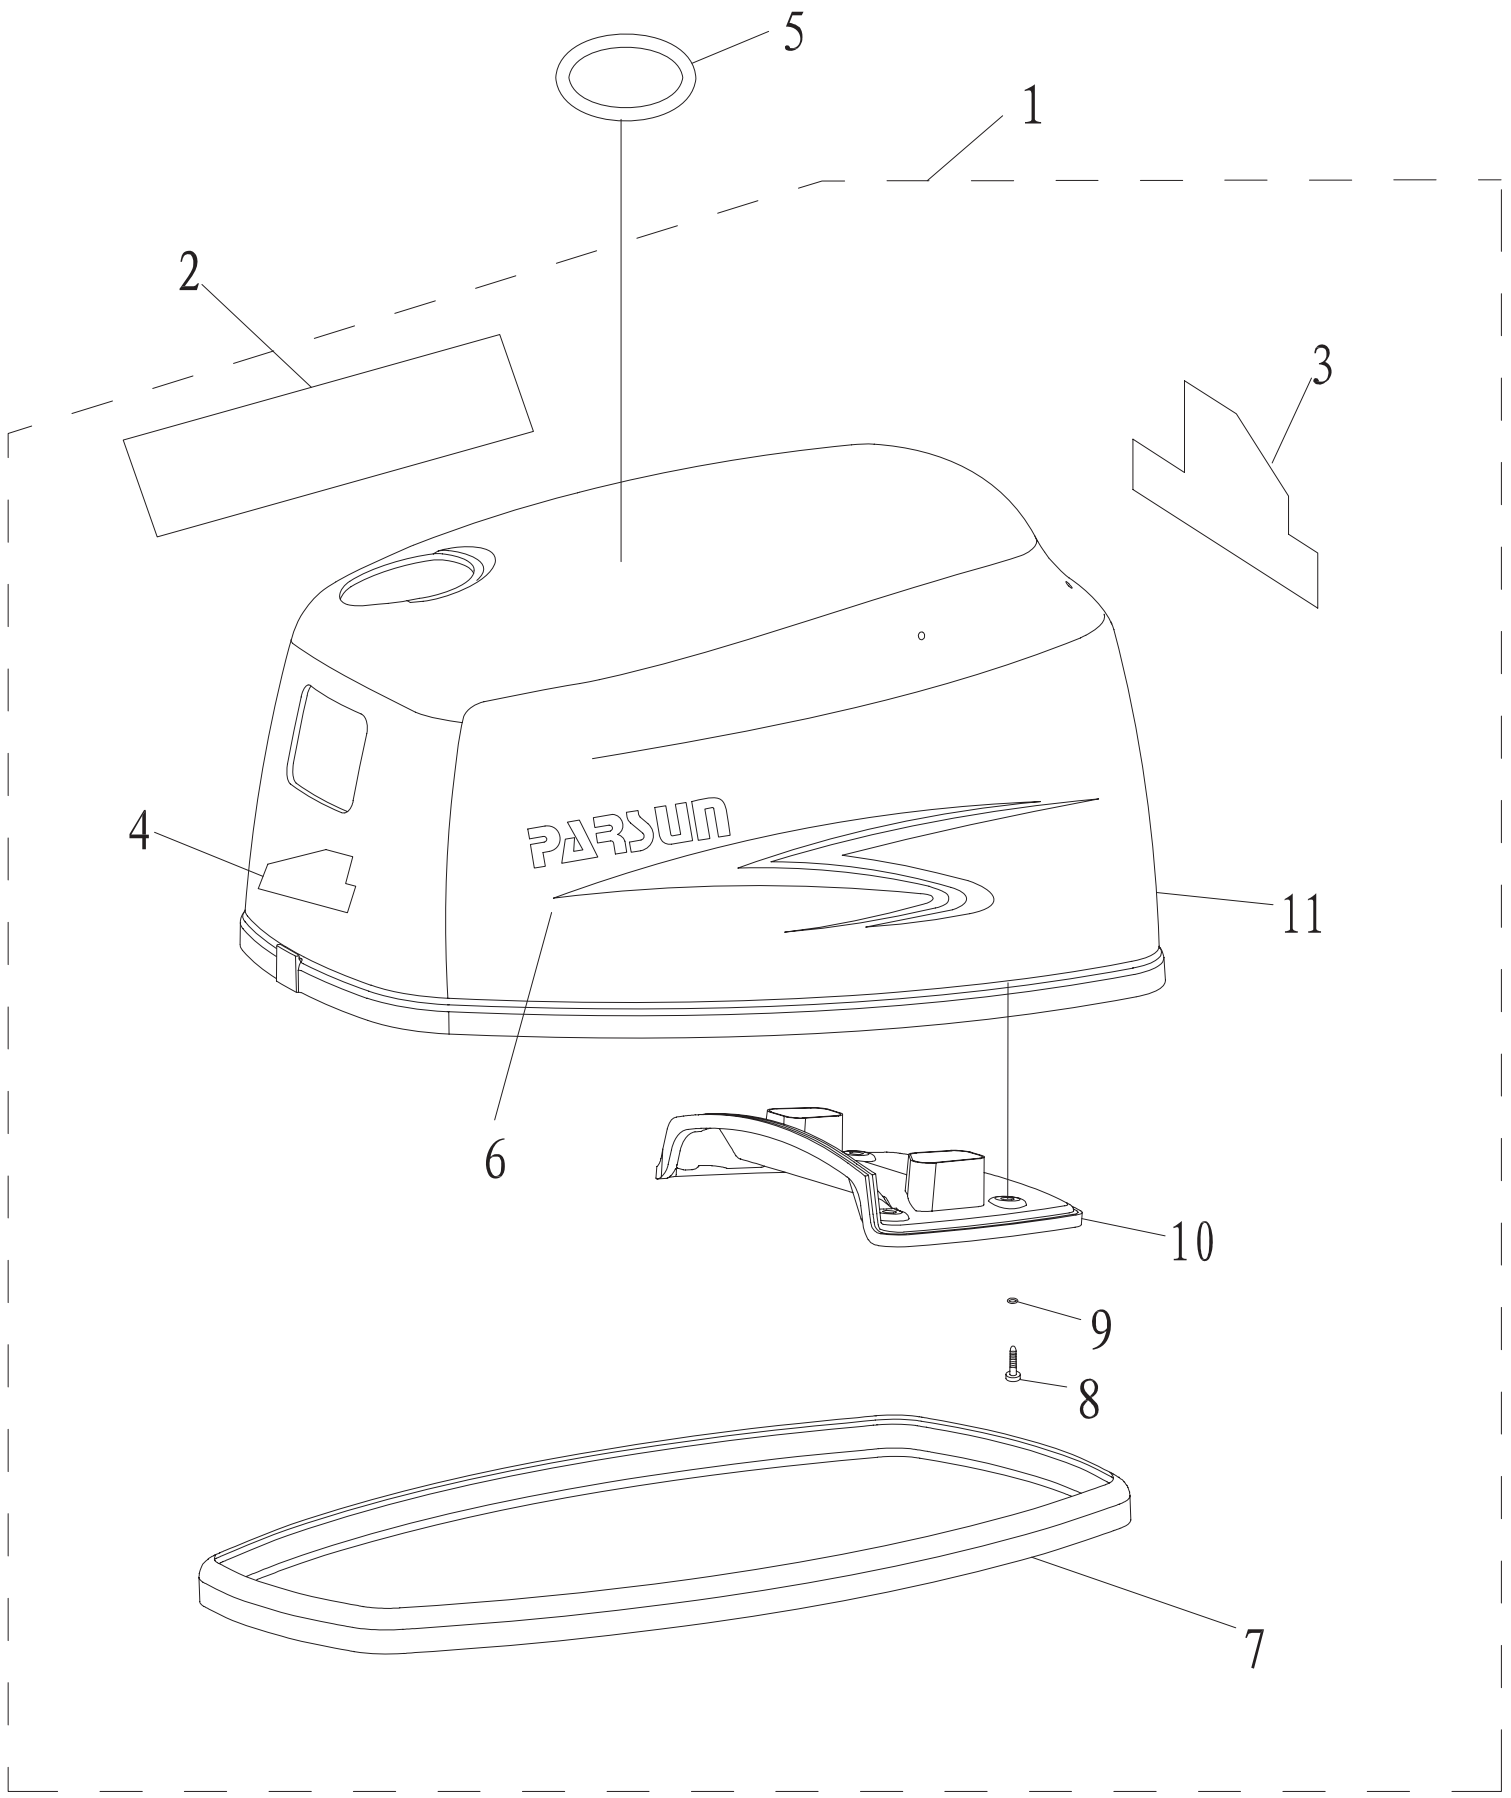

POS	QTY	PARTNUMBER	BESKRIVELSE	DESCRIPTION
1	1	418892	TOPDÆKSEL KOMPLET	TOP COVER
2	1	418893	LABEL	LABEL
3	1	408990	KROG	HOOK
4	1	418894	LABEL SÆT	LABEL
7	1	408991	GUMMIPAKNING	RUBBER PACKING
8	4	418897	PLADESKRUE	PLATE SCREW
9	4	408996	GUMMISKIVE	RUBBER DISC
10	1	418898	DÆKSEL	LID
11	1	418899	TOPDÆKSEL	TOP COVER