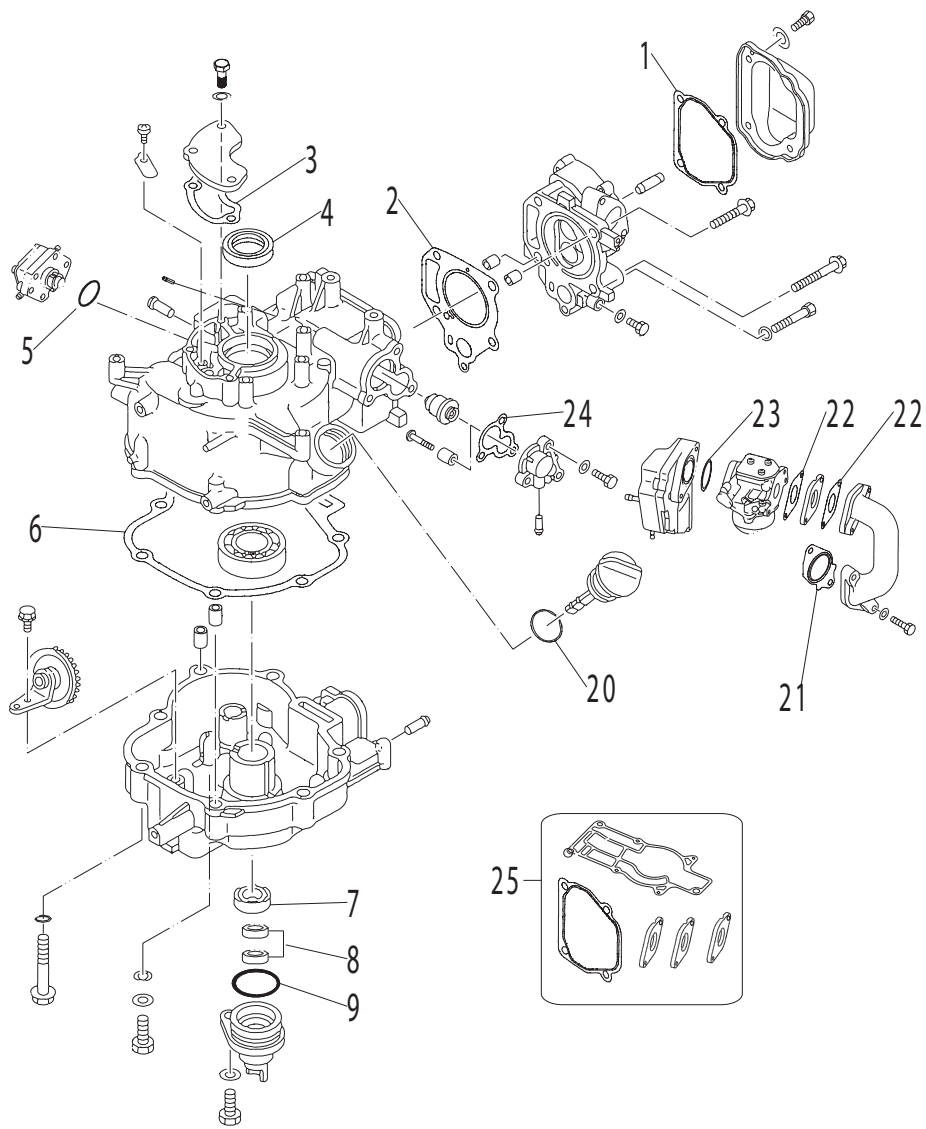

POS	QTY	PARTNUMBER	BESKRIVELSE	DESCRIPTION
1	1	408886	PAKNING	GASKET
2	1	408889	TOPPAKNING	HEAD GASKET
3	1	408846	PAKNING	GASKET
4	1	408845	PAKDÅSE 25X40X5	OIL SEAL 25X40X5
5	1	408911	O-RING	O-RING
6	1	408851	PAKNING	GASKET
7	1	408852	PAKDÅSE 20X30X7	OIL SEAL 20X30X7
8	2	408853	PAKDÅSE 11X22X7	OIL SEAL 11X22X7
9	1	408854	O-RING	O-RING
10	1	408785	PAKNING	GASKET
11	1	408813	O-RING	O-RING
12	2	408812	PAKDÅSE 13X22X7	OIL SEAL 13X22X7
13	3	408817	PAKNING	GASKET
14	2	408808	PAKDÅSE	OIL SEAL
15	1	408807	PAKNING	GASKET
16	1	412062	O-RING	O-RING
17	1	408801	IMPELLER	IMPELLER
18	1	408799	PAKNING	GASKET
19	1	408796	RØR	TUBE
20	1	408858	O-RING	O-RING
21	1	408932	PAKNING	GASKET
22	2	408926	PAKNING	GASKET
23	1	418881	O-RING 2X24X31	O-RING 2X24X31
24	1	408896	PAKNING	GASKET