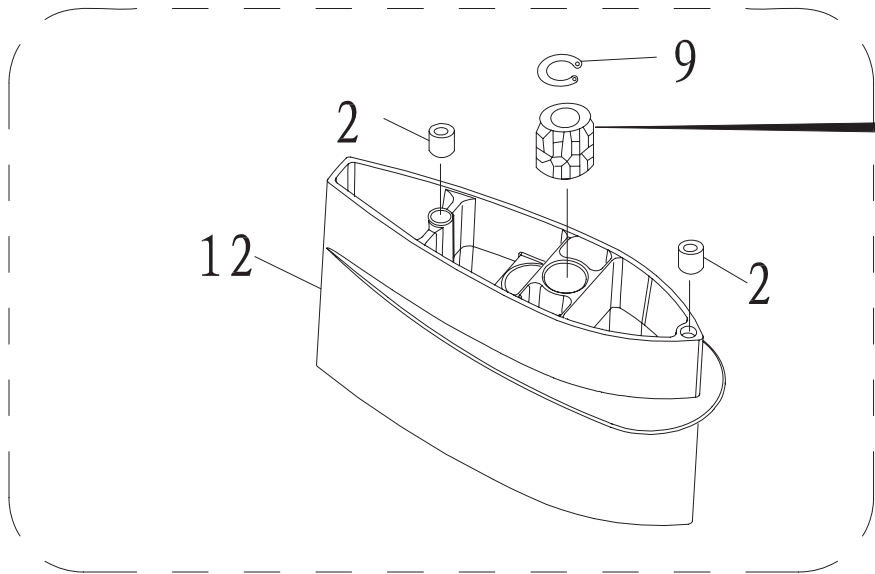

POS	QTY	PARTNUMBER	BESKRIVELSE	DESCRIPTION
1	1	408785	PAKNING	GASKET
2	4	408786	STYREBØS	GUIDE GLAND
3	7	11GB/T9716	SKIVE M6	WASHER M6
4	7	411208	FLANGEBOLT RUSTFRI M6X35	STAINLESS COLLAR BOLT M6X35
5	1	90104880	SMØRENIPPEL M6	ZERK M6
6	1	418844	HUS	HOUSING
7	1	408788	SKIVE	WASHER
8	2	408789	PROP	PLUG
9	1	418845	CLIPS 22	CLIPS 22
10	1	408790	GUMMIBØS	RUBBER GLAND
11	1	408793	GUMMIBØS	RUBBER GLAND
12	1	408794	FORLÆNGER	TUBE
13	1	408711	BØS	BUSHING