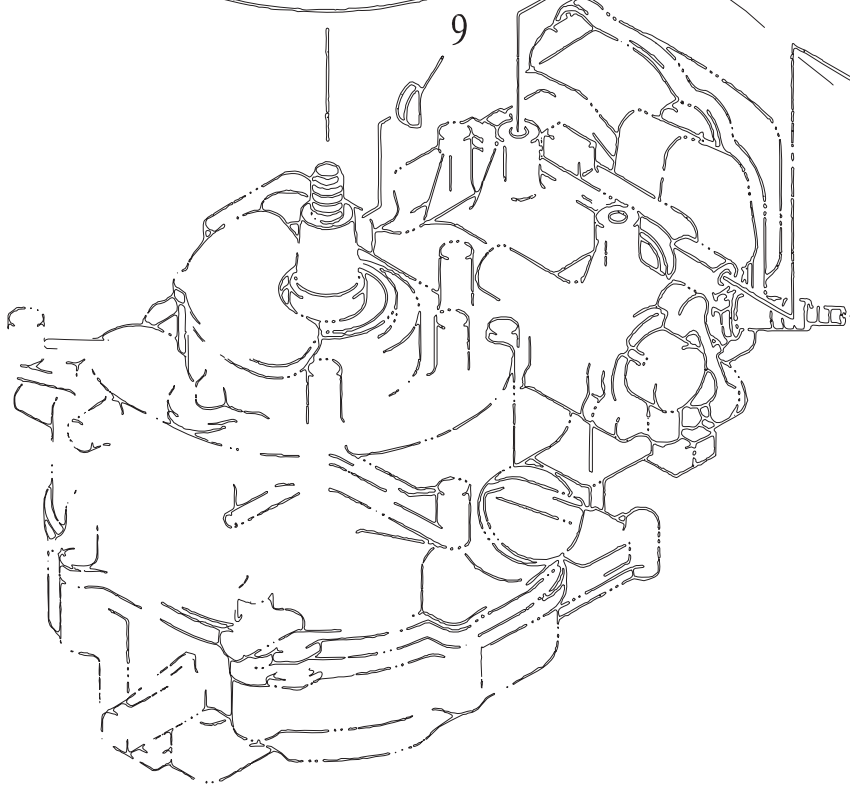

POS	QTY	PARTNUMBER	BESKRIVELSE	DESCRIPTION
1	1	418860	FLANGEMØTRIK M10X1.25 FZ	COLLAR NUT M10X1.25 FZ
2	1	418861	PLANSKIVE M10	FACE PLATE M10
3	2	408839	STARTTRISSE	STARTER SPOOL
4	1	408840	SVINGHJUL	FLYWHEEL
5	2	418862	FLANGEBOLT M6X25 FZ	COLLAR BOLT M6X25 FZ
6	1	408841	TÆENDSPOLE	IGNITION COIL
7	1	411524	SÆTBOLT RUSTFRI M6X10	BOLT STAINLESS M6X10
8	3	410942	MØTRIK A4 M6	NUT M6
9	1	408842	NOT	KEY