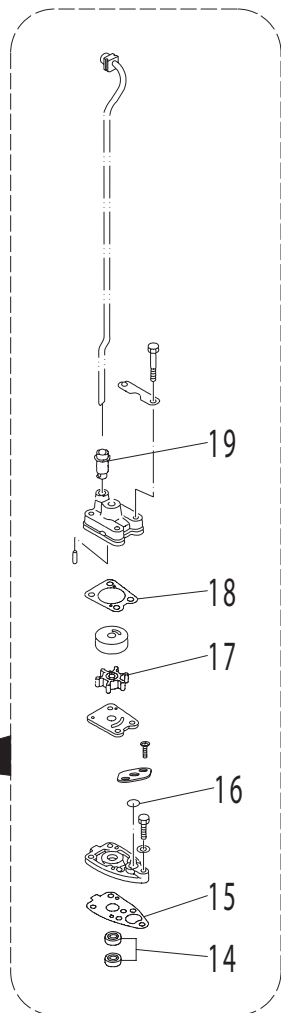

POS	QTY	PARTNUMBER	BESKRIVELSE	DESCRIPTION
1	1	408886	PAKNING	GASKET
2	1	408889	TOPPAKNING	HEAD GASKET
3	1	408846	PAKNING	GASKET
4	1	408845	PAKDÅSE 25X40X5	OIL SEAL 25X40X5
5	1	408911	O-RING	O-RING
6	1	408851	PAKNING	GASKET
7	1	408852	PAKDÅSE 20X30X7	OIL SEAL 20X30X7
8	2	408853	PAKDÅSE 11X22X7	OIL SEAL 11X22X7
9	1	408854	O-RING	O-RING
10	1	408785	PAKNING	GASKET
11	1	408813	O-RING	O-RING
12	2	408812	PAKDÅSE 13X22X7	OIL SEAL 13X22X7
13	3	408817	PAKNING	GASKET
14	2	408808	PAKDÅSE	OIL SEAL
15	1	408807	PAKNING	GASKET
16	1	412062	O-RING	O-RING
17	1	408801	IMPELLER	IMPELLER
18	1	408799	PAKNING	GASKET
19	1	408796	RØR	TUBE
20	1	408858	O-RING	O-RING
21	1	408932	PAKNING	GASKET
22	2	408926	PAKNING	GASKET
23	1	418881	O-RING 2X24X31	O-RING 2X24X31
24	1	408896	PAKNING	GASKET
25	1	421071	PAKNINGSSÆT 4HK / 5HK	SEAL SET 4HK / 5HK