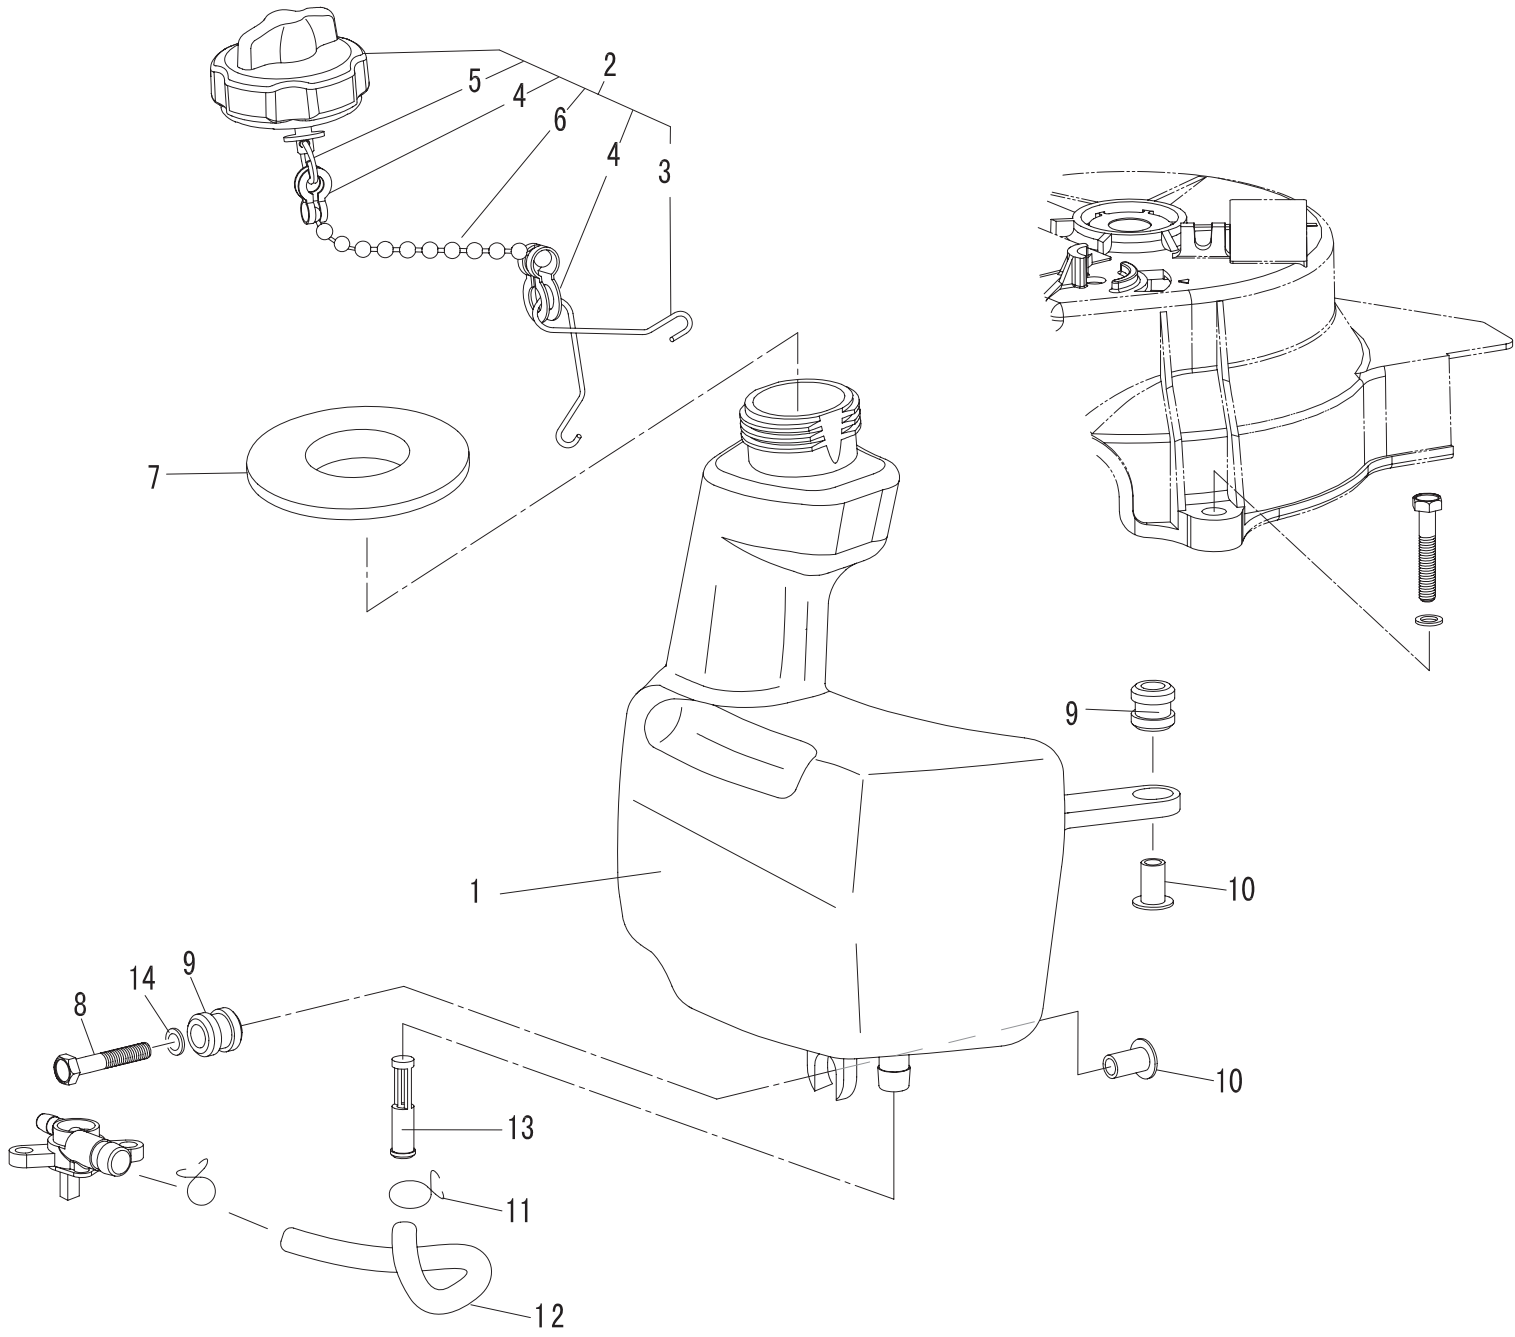

POS	QTY	PARTNUMBER	BESKRIVELSE	DESCRIPTION
1	1	408936	BRÆNDSTOFTANK	FUEL TANK
2	1	408937	TANKLÅG	TANK LID
3	1	408938	FJEDER	SPRING
4	2	408939	HOLDER FOR KÆDE	HOLDER
5	2	408940	ØJE	MISCELLANEOUS
6	1	408941	KÆDE	CHAIN
7	1	408942	PAKNING	GASKET
8	1	411527	SÆTBOLT RUSTFRI M6X25	BOLT STAINLESS M6X25
9	3	408943	DÆMPER	MUFFLER
10	3	408944	BØS	BUSHING
11	2	408914	LÅSECLIP	LOCKING CLIPS
12	1	408922	SLANGE	HOSE
13	1	408945	SI	STRAINER
14	1	408946	SKIVE	WASHER