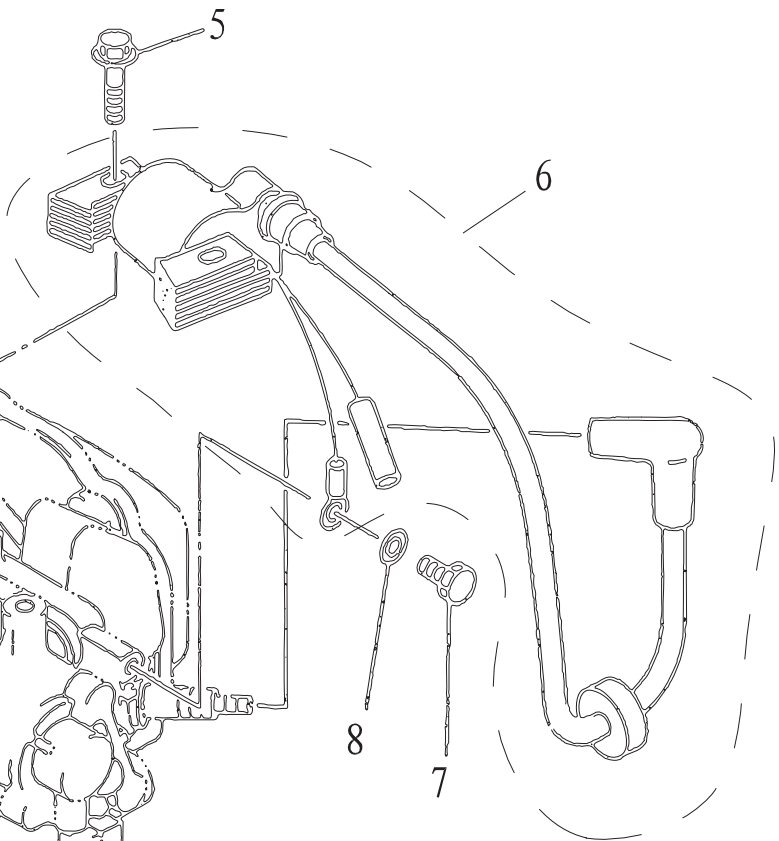

POS	QTY	PARTNUMBER	BESKRIVELSE	DESCRIPTION
1	1	418860	FLANGEMØTRIK M10X1.25 FZ	COLLAR NUT M10X1.25 FZ
2	1	418861	PLANSKIVE M10	FACE PLATE M10
3	2	408839	STARTTRISSE	STARTER SPOOL
4	1	408840	SVINGHJUL	FLYWHEEL
5	2	418862	FLANGEBOLT M6X25 FZ	COLLAR BOLT M6X25 FZ
6	1	408841	TÆENDSPOLE	IGNITION COIL
7	1	411524	SÆTBOLT RUSTFRI M6X10	BOLT STAINLESS M6X10
8	3	410942	MØTRIK A4 M6	NUT M6
9	1	408842	NOT	KEY