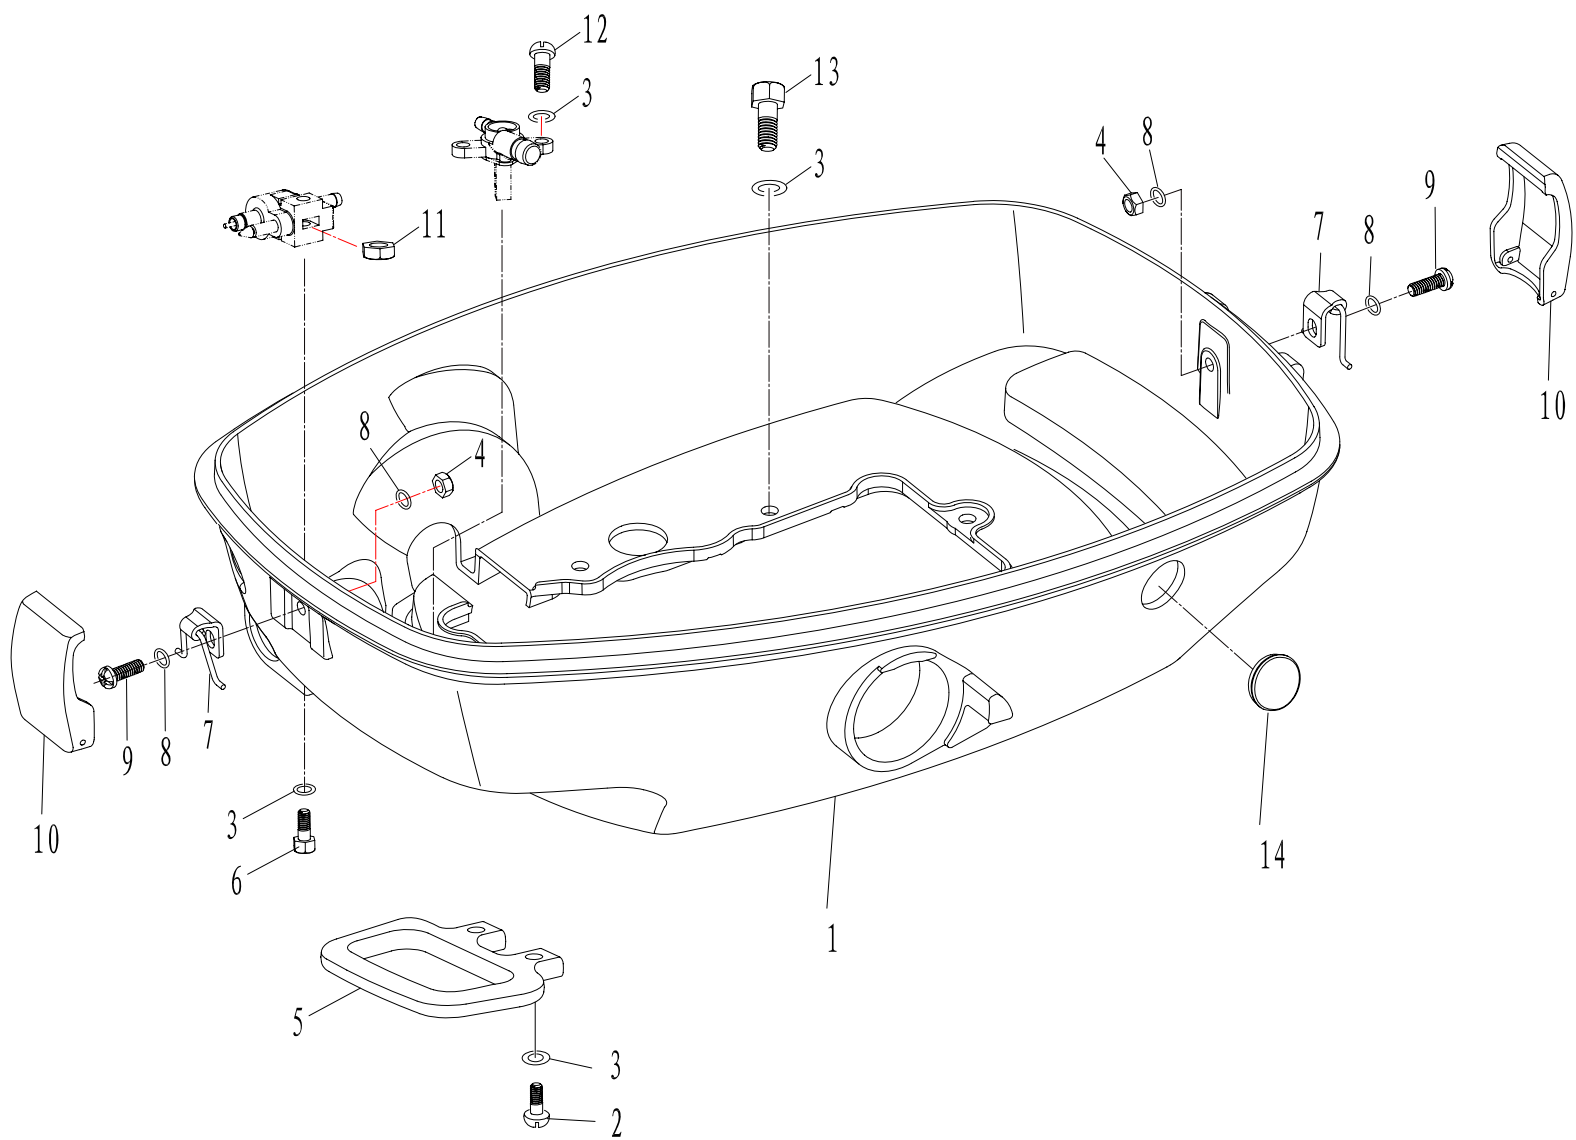

POS	QTY	PARTNUMBER	BESKRIVELSE	DESCRIPTION
1	1	418885	BUNDDÆKSEL	LID
2	2	418886	MASKINSKRUE M4X16	MACHINE SCREW M4X16
3	12	90102309	PLANSKIVE M6X16X1,5 FZ	FACE PLATE M6X16X1,5 FZ
4	2	418887	LÅSEMØTRIK M5	LOCKING NUT M5
5	1	408975	HÅNDTAG	HANDLE
6	1	411527	SÆTBOLT RUSTFRI M6X25	BOLT STAINLESS M6X25
7	2	418888	LÅS	LOCK
8	4	410941	PLANSKIVE RUSTFRI A4 M5	ADAPTER M5
9	1	418889	SÆTBOLT M5X6 FZ	SET BOLT M5X6 FZ
10	2	418890	GREB	HOOK LOCK
11	1	410977	MØTRIK RUSTFRI A4 M6	STAINLESS NUT M6
12	2	418891	SÆTBOLT M6X12	SET BOLT M6X12
13	7	418855	FLANGEBOLT RUSTFRI M6X14	STAINLESS COLLAR BOLT M6X14
14	1	408981	PROP	PLUG