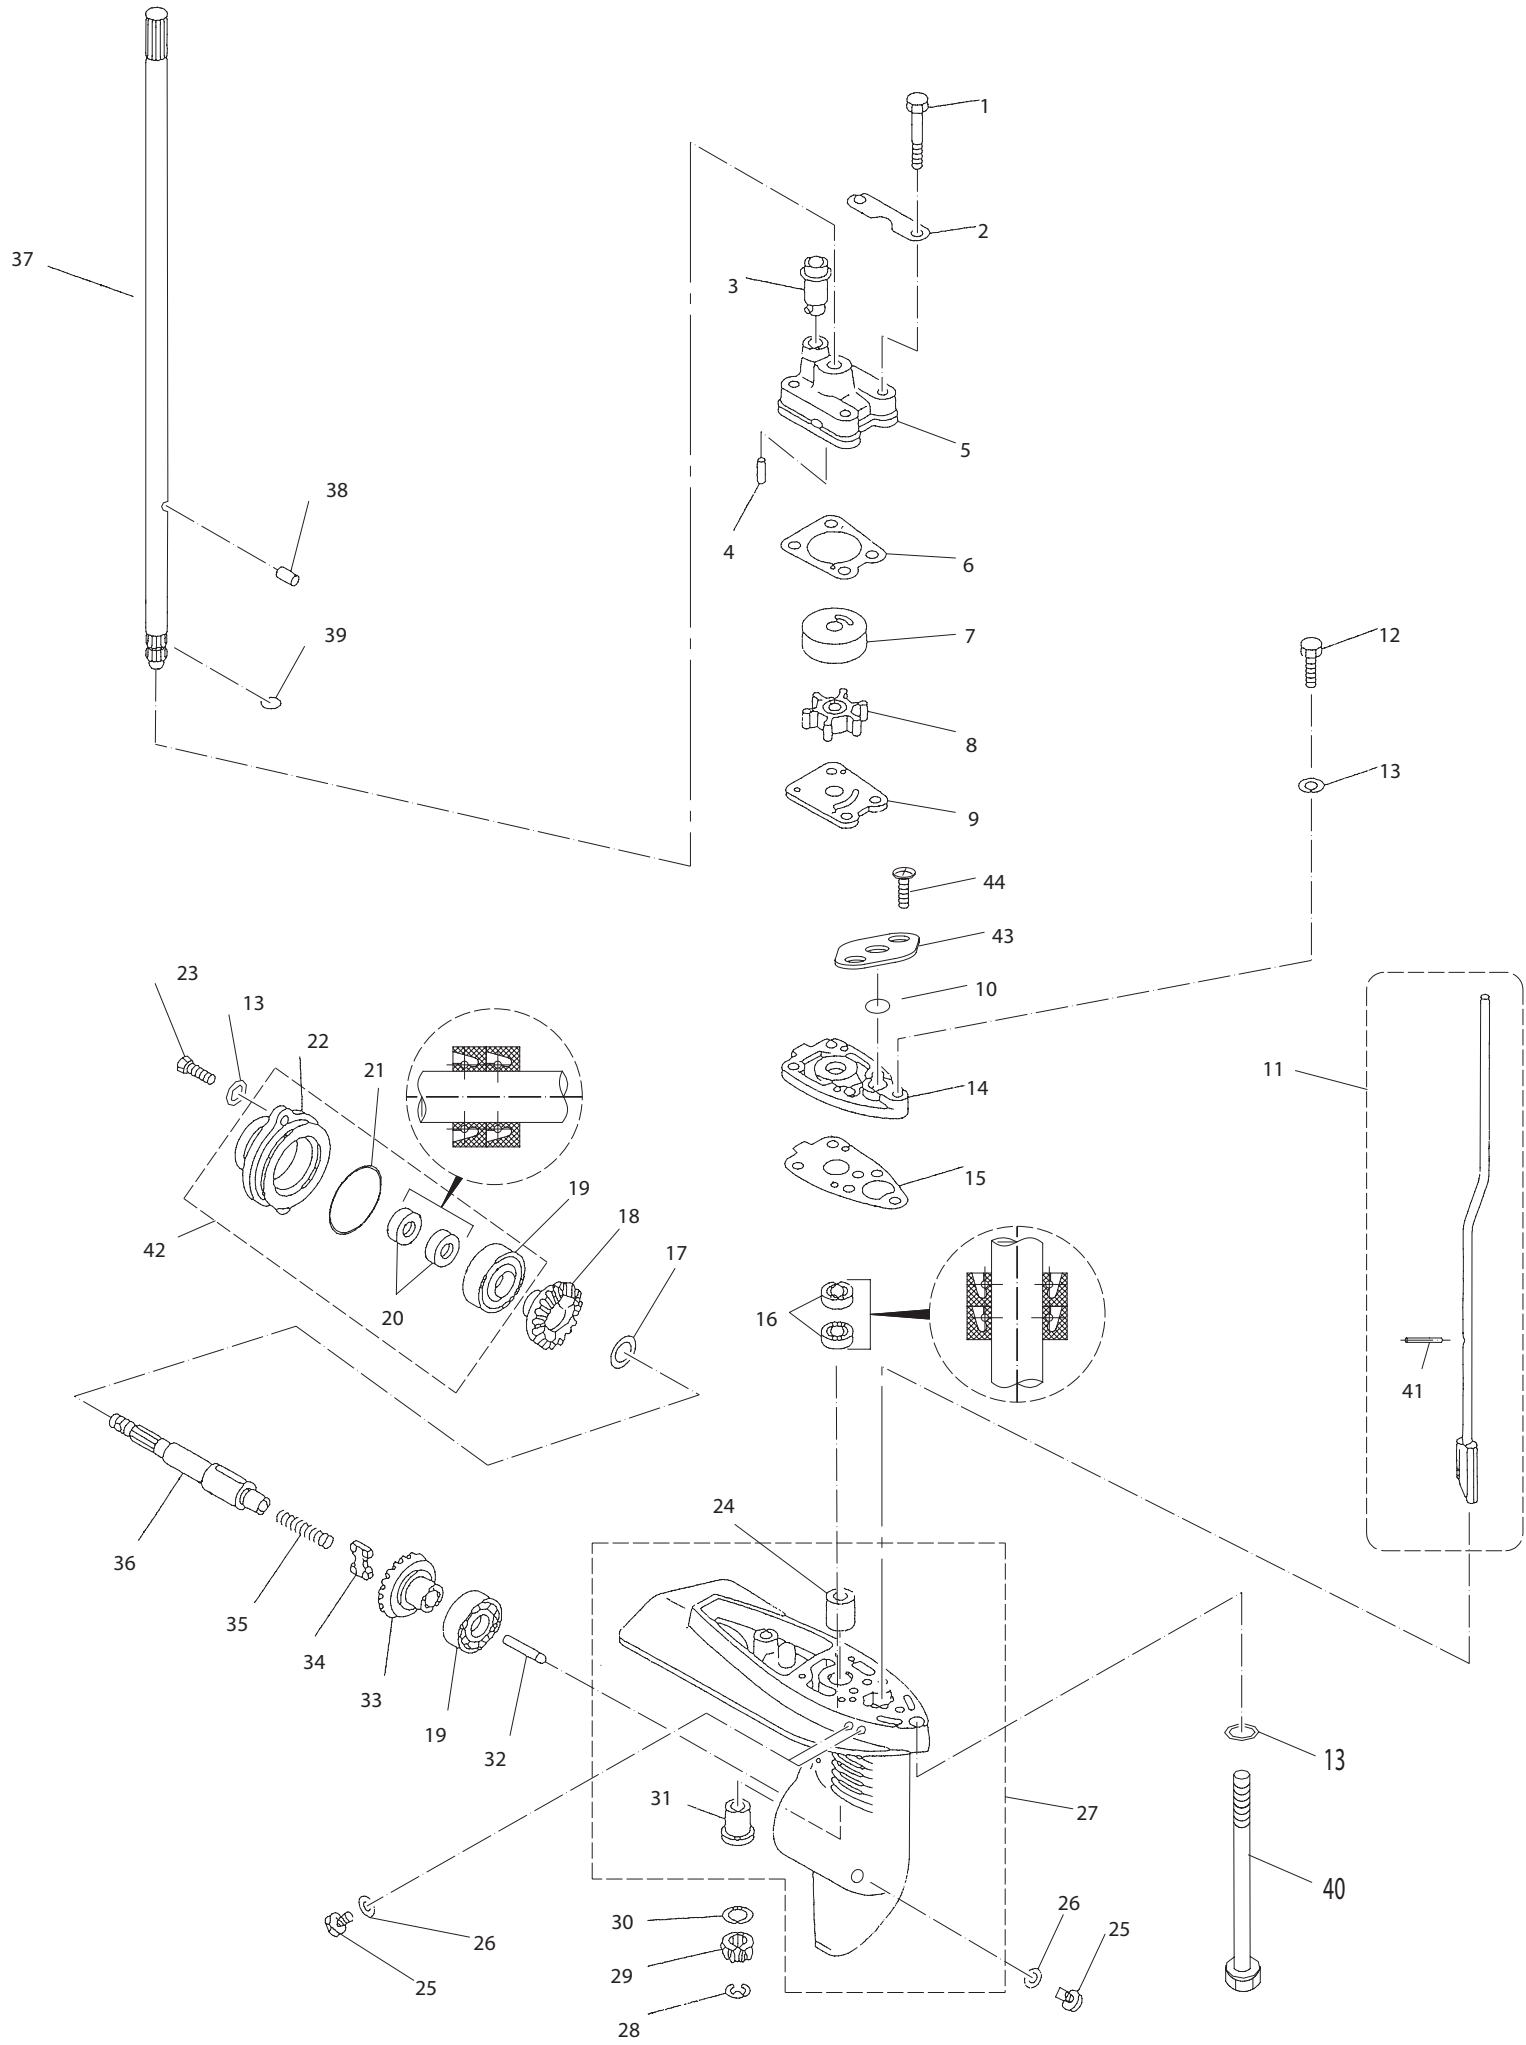

POS	QTY	PARTNUMBER	BESKRIVELSE	DESCRIPTION
1	4	411210	FLANGEBOLT RUSTFRI M6X45	STAINLESS COLLAR BOLT M6X45
2	2	408795	PLADE	PLATE
3	1	408796	RØR	TUBE
4	2	408797	STYREBØS	GUIDE GLAND
5	1	408798	HUS FOR VANDPUMPE	HOUSING
6	1	408799	PAKNING	GASKET
7	1	408800	DÆKSEL	LID
8	1	408801	IMPELLER	IMPELLER
9	1	408802	PLADE	PLATE
10	1	412062	O-RING	O-RING
11	1	408805	FORBINDER KORT	CONNECTOR
12	1	411527	SÆTBOLT RUSTFRI M6X25	BOLT STAINLESS M6X25
13	5	11GB/T9716	SKIVE M6	WASHER M6
14	1	408806	BASE	BASE
15	1	408807	PAKNING	GASKET
16	2	408808	PAKDÅSE	OIL SEAL
17	2	408809	SKIVE RUSTFRI	STAINLESS DISC, WASHER
18	1	408810	TANDHJUL	SPROCKET
19	2	418846	KUGLELEJE	BALL BEARING
20	2	408812	PAKDÅSE 13X22X7	OIL SEAL 13X22X7
21	1	408813	O-RING	O-RING
22	1	408814	DÆKSEL	LID
23	2	411526	SÆTBOLT RUSTFRI M6X20	BOLT STAINLESS M6X20
24	1	408815	KUGLELEJE	BALL BEARING
25	3	408816	OLIEPROP	OIL PLUG
26	3	408817	PAKNING	GASKET
27	1	408818	GEARHUS	GEAR CASING
28	1	418847	HESTESKOSIKRING M6	HORSESHOE FUSE M6
29	1	408820	GEAR	GEAR
30	1	408821	SKIVE FOR GEAR	WASHER
31	1	408822	KUGLELEJE	BALL BEARING
32	1	408823	STIFT	PIN
33	1	408824	GEAR	GEAR
34	1	408825	KLO	CLAW
35	1	412077	FJEDER	SPRING
36	1	408826	AKSEL	SHAFT
37	1	408828	AKSEL KORT	SHAFT
38	2	408829	SPLIT	COTTER
39	1	408830	HESTESKOSIKRING	HORSESHOE FUSE
40	2	418849	FLANGEBOLT M6X40	COLLAR BOLT M6X40
41	1	418850	STIFT 1.5X20	PIN 1.5X20
42	1	418851	GEAR KOMPLET	COVER ASSY, LOWER CASING
43	1	418852	PLADE	PLATE
44	2	417754	MASKINSKRUE RUSTFRI M5X6	STAINLESS MACHINE SCREW M5X6