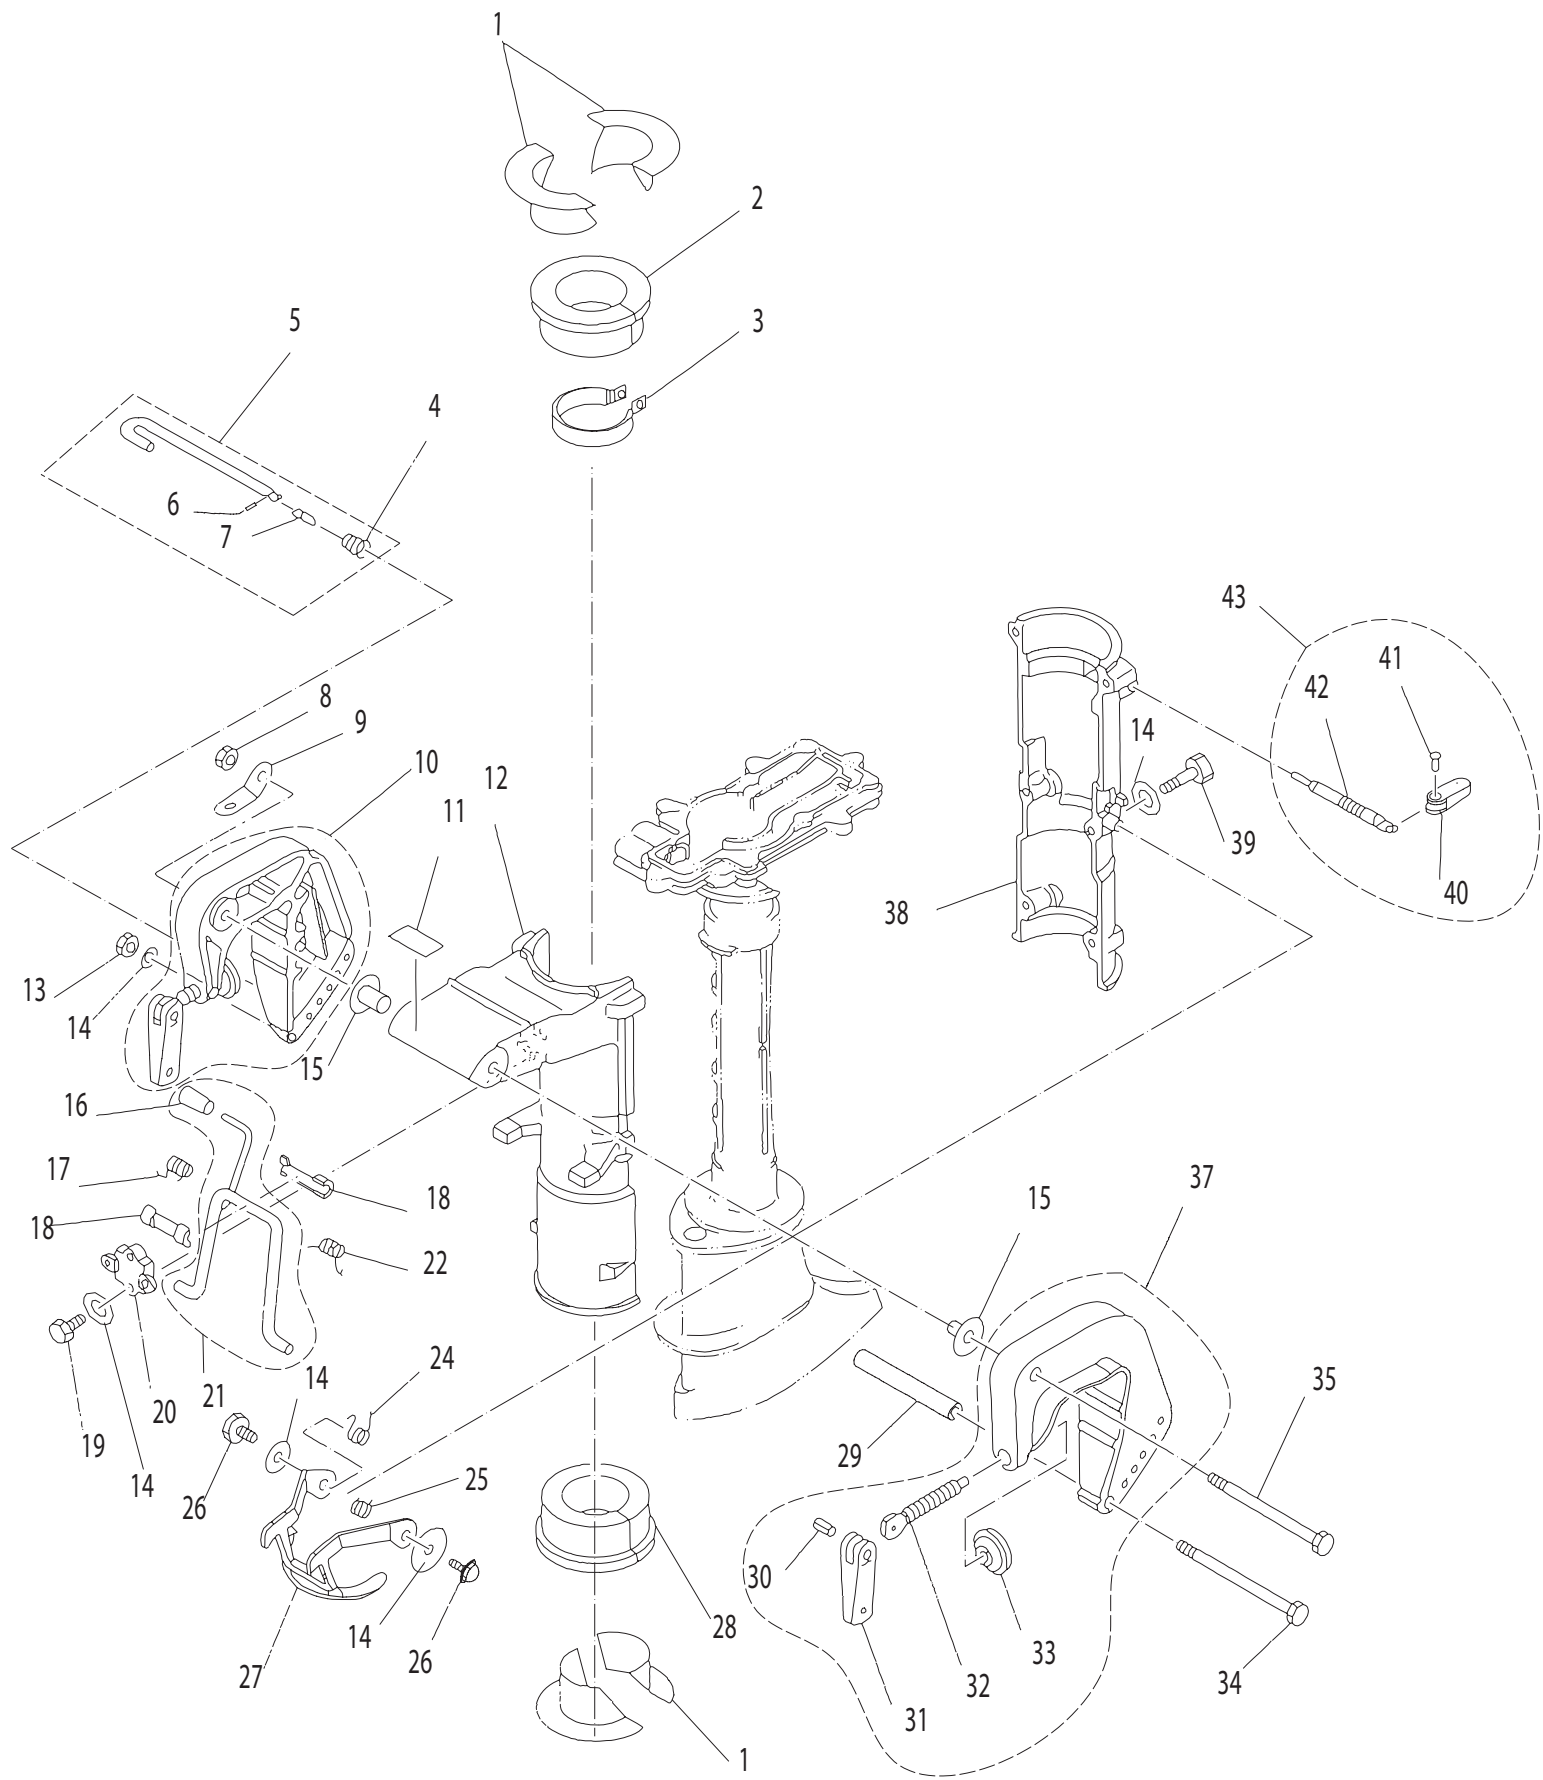

POS	QTY	PARTNUMBER	BESKRIVELSE	DESCRIPTION
1	1	408708	HÅNDTAG	HANDLE
2	1	408709	AKSEL	SHAFT
3	2	408710	O-RING	O-RING
5	1	418832	SKRUE SPECIAL M5X20	SCREW M5X20
6	1	408713	FJEDER	SPRING
7	1	408716	KUGLE	BALL
8	1	418833	FLANGEBOLT M5X25	COLLAR BOLT M5X25
9	1	418834	SPLIT 1.6X12	COTTER 1.6X12
10	2	410941	PLANSKIVE RUSTFRI A4 M5	ADAPTER M5
11	1	408717	BESLAG	BRACKET
12	1	408718	STANG	ROD
13	1	408719	HOLDER A	HOLDER
14	1	408720	HOLDER B	HOLDER
15	1	408721	SKIVE	WASHER
16	1	418835	FLANGEBOLT M6X20	COLLAR BOLT M6X20

POS	QTY	PARTNUMBER	BESKRIVELSE	DESCRIPTION
1	1	408759	KONSOL	CONSOLE
2	1	408760	BØS	BUSH
3	1	408761	SKIVE	WASHER
4	2	408762	SKIVE	WASHER
5	1	408763	BØS	BUSHING
6	1	408764	SKIVE	WASHER
7	1	408765	BØS	BUSHING
8	1	408766	PLADE	PLATE
9	1	418839	SÆTBOLT 8.8 M8X25 FZ	SET BOLT M8X25 FZ
10	1	408767	LABEL	LABEL
11	1	418840	SPLIT 1.2X12	COTTER 1.2X12
12	1	408769	BOLT	BOLT
13	1	408770	LABEL 3	LABEL
14	1	408771	BØS	BUSHING
15	1	408772	FJEDER	SPRING
16	1	418841	PLANSKIVE M10	FACE PLATE M10
17	1	408773	INDIKATOR	INDICATOR
18	1	408774	GREB	HANDLE
19	1	408775	HÅNDTAG	HANDLE
20	1	418842	MASKINESKRUE RUSTFRI M5X25	STAINLESS MACHINE SCREW M5X25
21	1	417672	NITTE RUSTFRI 2X5	RIVET 2X5
22	1	409580	HÅNDTAG KOMPLET	HANDLE
23	1	408778	MODSTAND	ADAPTER
24	1	408779	AKSEL	SHAFT
25	2	411515	SÆTBOLT RUSTFRI M5X10	BOLT STAINLESS M5X10
26	1	408780	PLADE	PLATE
27	1	408781	LABEL	LABEL
28	1	408782	GASKABEL	THROTTLE CABLE
29	1	408783	STOPSNOR	STRING
30	1	408784	KONTAKT	SWITCH
31	1	418843	PLAST SKIVE	WASHER