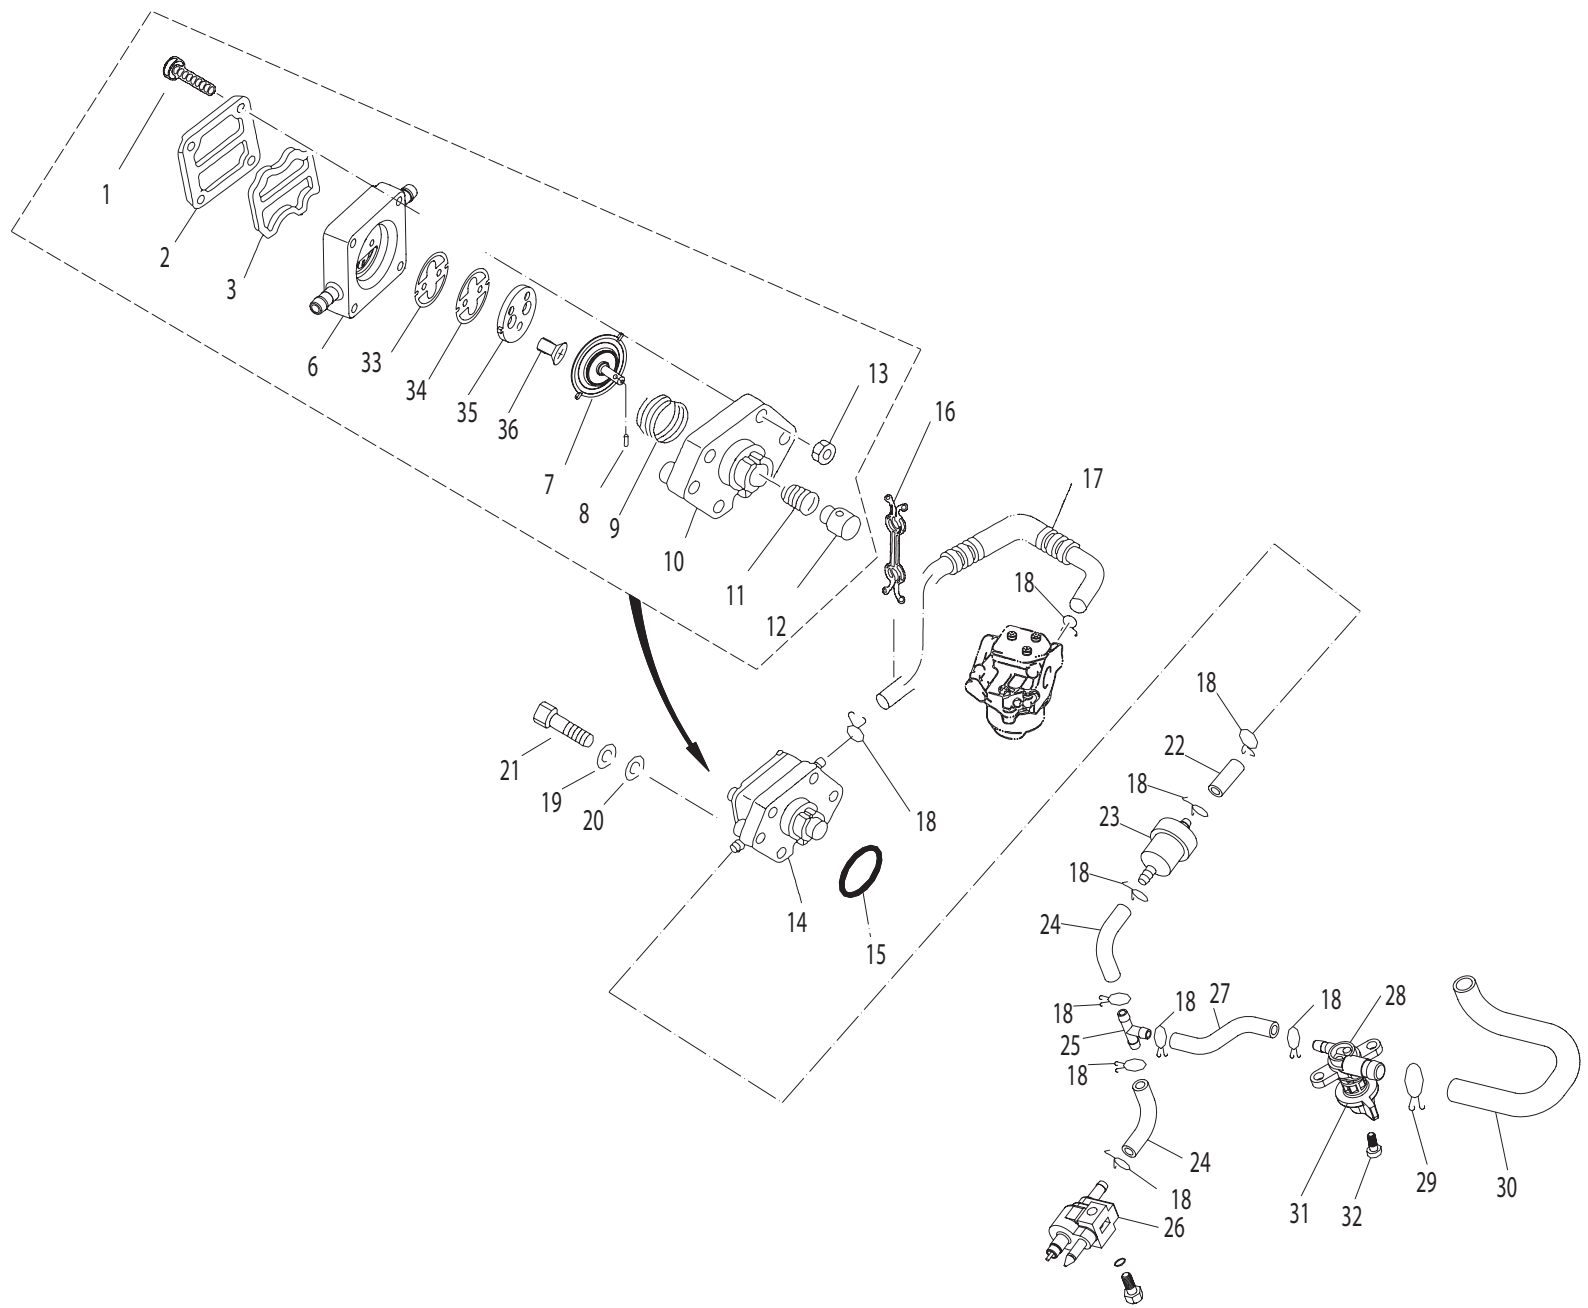

POS	QTY	PARTNUMBER	BESKRIVELSE	DESCRIPTION
1	4	411190	FLANGEBOLT RUSTFRI M4X25	STAINLESS COLLAR BOLT M4X25
2	1	408900	DÆKSEL	LID
3	1	408901	MEMBRAM	MEMBRANE
6	1	417828	PUMPEHUS	PUMP HOUSING
7	1	408904	MEMBRAM	MEMBRANE
8	1	418877	NÅL Ø3X12	NEEDLE Ø3X12
9	1	408906	FJEDER	SPRING
10	1	408907	FJEDERSÆDE	SPRING SEAT
11	1	408908	FJEDER	SPRING
12	1	408909	BOLT	BOLT
13	4	410975	MØTRIK RUSTFRI A4 M4	STAINLESS NUT M4
14	1	408910	BRÆNDSTOFPUMPE	FUEL PUMP
15	1	408911	O-RING	O-RING
16	1	408912	KLEMME	CLAMP
17	1	408913	SLANGE 10 X 5 X 260	HOSE 10 X 5 X 260
18	9	408914	LÅSECLIP	LOCKING CLIPS
19	2	410960	FJEDERSKIVE RUSTFRI A4 M6	STAINLESS SPRING COLLAR M6
20	2	11GB/T9716	SKIVE M6	WASHER M6
21	2	411528	SÆTBOLT RUSTFRI M6X30	BOLT STAINLESS M6X30
22	1	408915	SLANGE 10 X 5 X 60	HOSE 10 X 5 X 60
23	1	408916	BRÆNDSTOFFILTER	FUEL FILTER
24	1	408917	SLANGE	HOSE
25	1	408918	SAMLING	ADAPTER
26	1	409875	INDSTIK	CONNECTOR
27	1	408919	SLANGE	HOSE
28	1	408920	BRÆNDSTOFHANE	FUELVALVE
29	1	408921	FJEDER	SPRING
30	1	408922	SLANGE	HOSE
31	1	418878	KONTAKT	SWITCH
32	1	418879	MASKINSKRUE M4X16	MACHINE SCREW M4X16
33	1	417829	PLADE	PLATE
34	1	417830	PLADE	PLATE
35	1	417831	DÆKSEL	LID
36	2	417832	SKRUE M3X5	SCREW M3X5