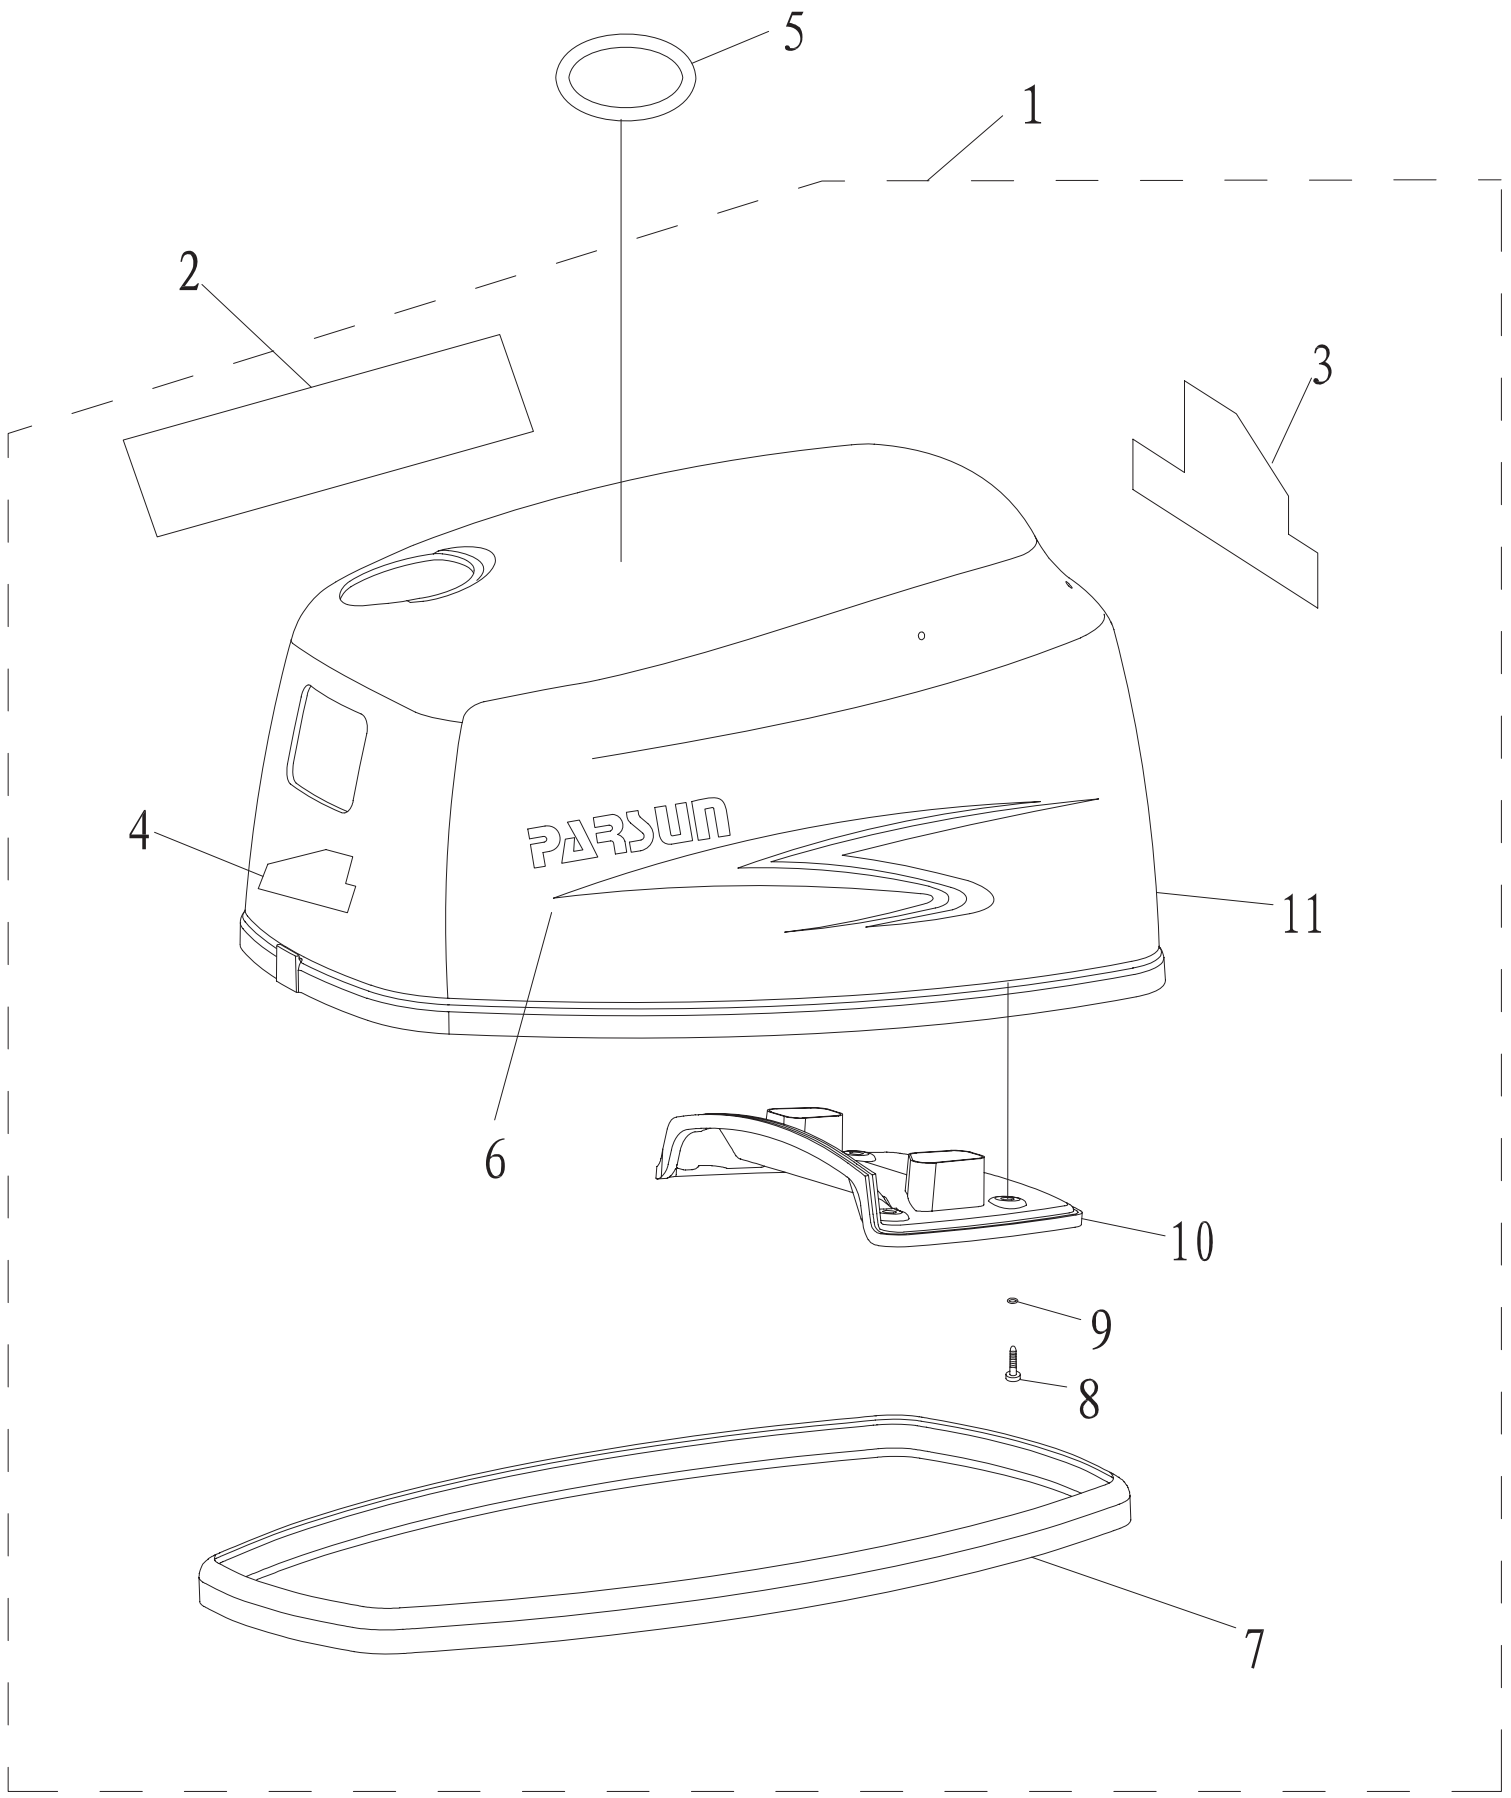

POS	QTY	PARTNUMBER	BESKRIVELSE	DESCRIPTION
1	1	418892	TOPDÆKSEL KOMPLET	TOP COVER
2-6	1	411339	LABELS F5BMS SÆT	LABEL
7	1	408991	GUMMIPAKNING	RUBBER PACKING
8	4	418897	PLADESKRUE	PLATE SCREW
9	4	408996	GUMMISKIVE	RUBBER DISC
10	1	418898	DÆKSEL	LID
11	1	418899	TOPDÆKSEL	TOP COVER