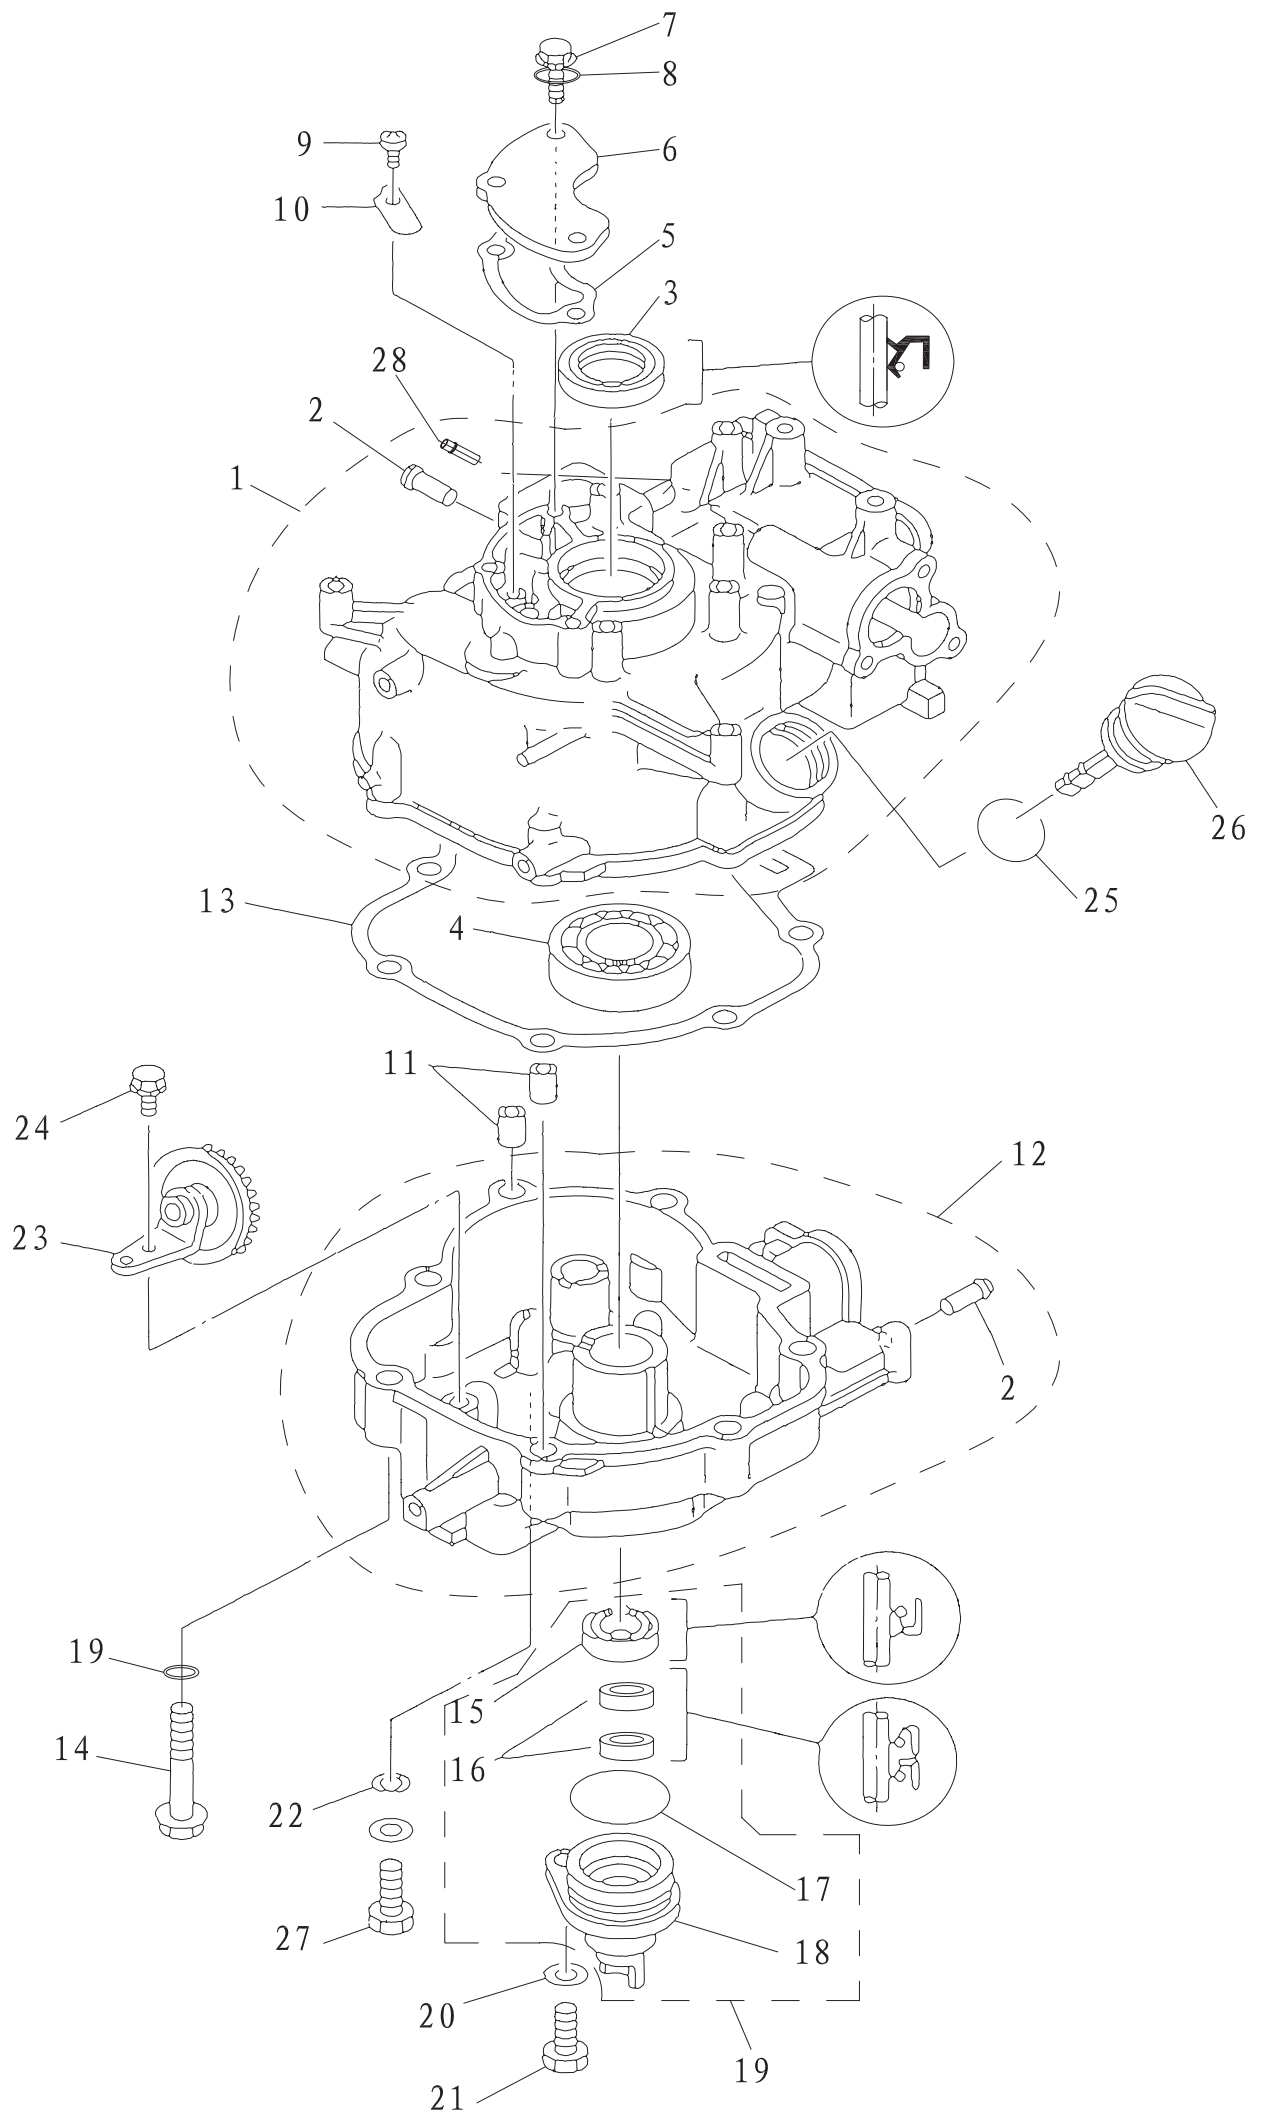

POS	QTY	PARTNUMBER	BESKRIVELSE	DESCRIPTION
1	1	408843	KRUMTAPHUS ØVRE	CRANKCASE
2	1	408844	RØR	TUBE
3	1	408845	PAKDÅSE 25X40X5	OIL SEAL 25X40X5
4	1	418863	KUGLELEJE	BALL BEARING
5	1	408846	PAKNING	GASKET
6	1	408847	DÆKSEL	LID
7	3	418864	FLANGEBOLT M6X14	COLLAR BOLT M6X14
8	3	11GB/T9716	SKIVE M6	WASHER M6
9	1	418865	MASKINSKRUE M4X6	MACHINE SCREW M4X6
10	1	418866	PAKNING	GASKET
11	2	408849	STYREBØS 10X8.4X14	GUIDE GLAND 10X8.4X14
12	1	418867	KRUMTAPHUS NEDRE	CRANKCASE
13	1	408851	PAKNING	GASKET
14	7	418868	FLANGEBOLT M8X50 FZ	COLLAR BOLT M8X50 FZ
15	1	408852	PAKDÅSE 20X30X7	OIL SEAL 20X30X7
16	2	408853	PAKDÅSE 11X22X7	OIL SEAL 11X22X7
17	1	408854	O-RING	O-RING
18	1	408855	HUS	HOUSING
19	1	408856	HUS KOMPLET	HOUSING
20	8	418869	PLANSKIVE M8 FZ	FACE PLATE M8 FZ
21	1	418870	FLANGEBOLT M8X20 FZ	COLLAR BOLT M8X20 FZ
22	1	412131	SKIVE	WASHER
23	1	408857	TANDHJUL	SPROCKET
24	1	411524	SÆTBOLT RUSTFRI M6X10	BOLT STAINLESS M6X10
25	1	408858	O-RING	O-RING
26	1	408859	OLIEPIND	OIL DIPSTICK
27	1	408860	BUNDPROP	PLUG
28	1	418871	RØR	TUBE