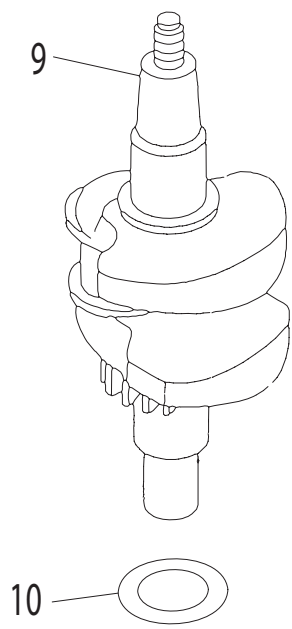

POS	QTY	PARTNUMBER	BESKRIVELSE	DESCRIPTION
1	1	408861	STEMPELRING 1	PISTON RING
2	1	408862	STEMPELRING 2	PISTON RING
3	1	408863	STEMPELRING 3	PISTON RING
4	2	408864	LÅSERING	LOCKING RING
5	1	408865	KRYDSPIND	CROSSHEAD TUBE
6	1	408866	STEMPEL	PISTON
7	1	408867	PEJLESTANG	DIP ROD
8	2	408868	FLANGEBOLT	COLLAR BOLT
9	1	408869	KRUMTAP	CRANK
10	1	408870	SKIVE	WASHER
11	1	418872	STEMPEL KOMPLET	PISTON SÆT