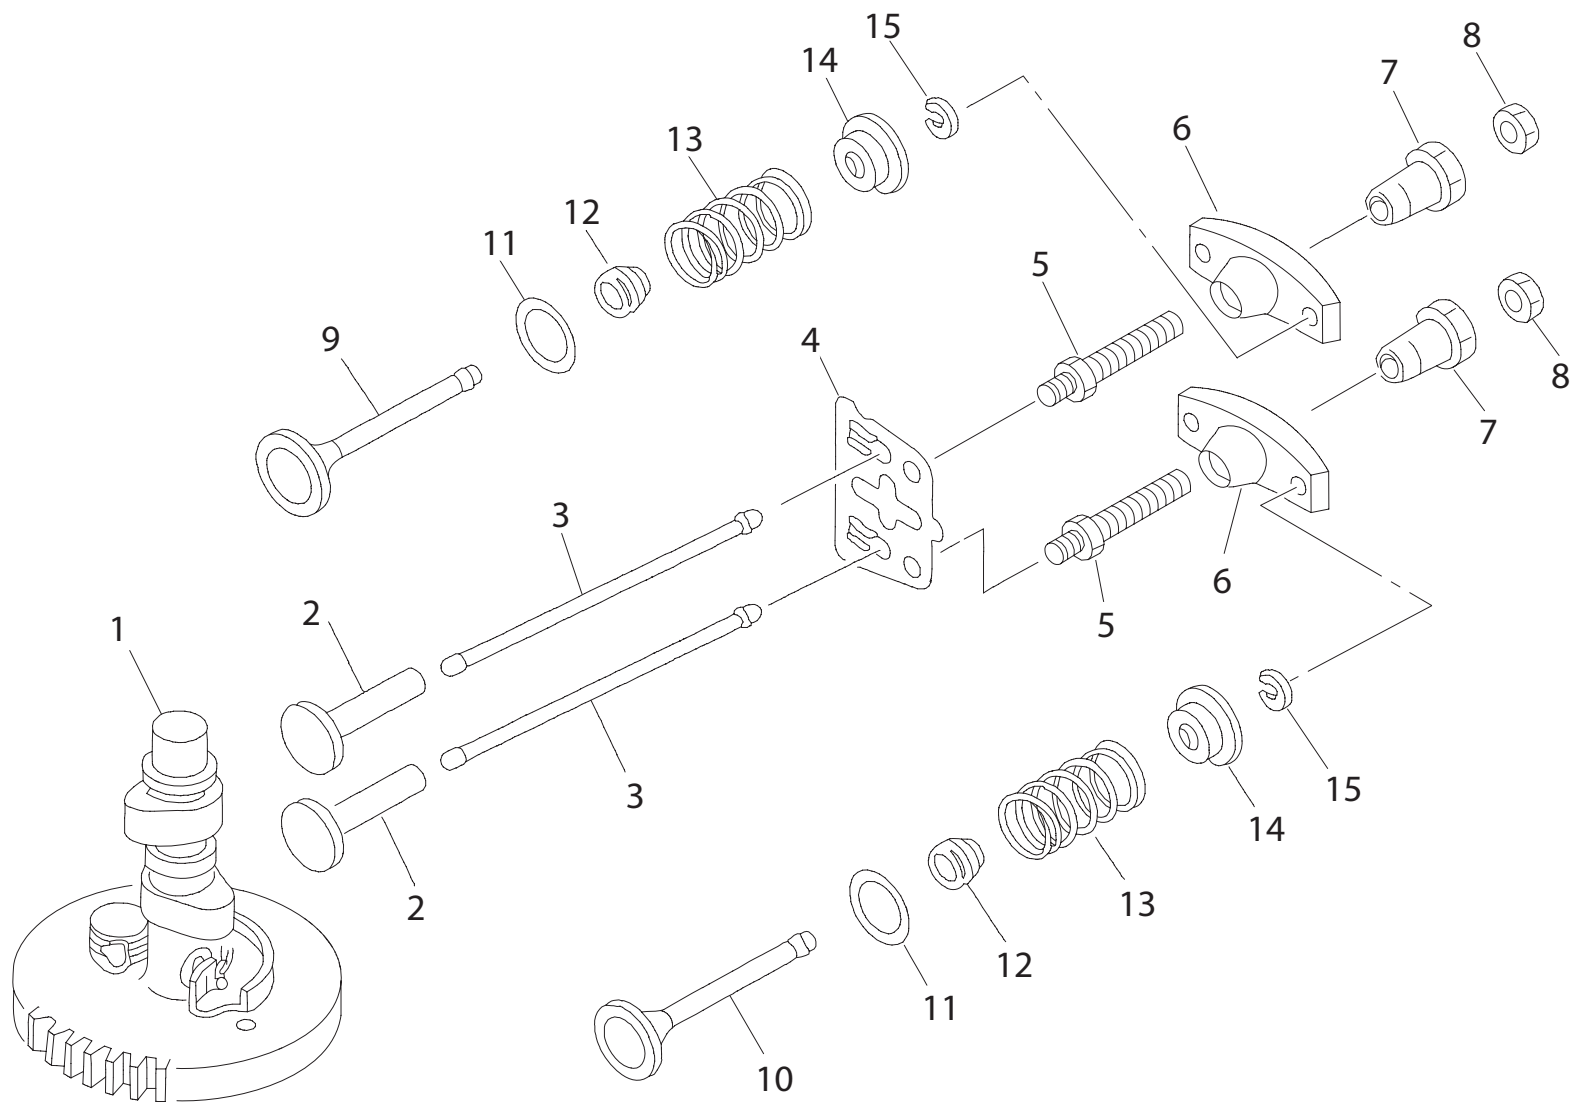

POS	QTY	PARTNUMBER	BESKRIVELSE	DESCRIPTION
1	1	418853	SPLIT 2.5X30	COTTER 2.5X30
2	1	408831	MØTRIK	NUT
3	1	408832	SKIVE RUSTFRI	WASHER
4	1	90055090	PROPEL TIL F4/F5 BÅDMOTOR 7"	PROPELLER FOR F4/F5
5	1	408834	AFSTANDSSKIVE	SPACER WASHER
6	1	408835	ANODE	ANODE
7	1	90102309	PLANSKIVE M6X16X1,5 FZ	FACE PLATE M6X16X1,5 FZ
8	1	418854	FJEDERSKIVE 6	SPRING COLLAR 6
9	1	418855	FLANGEBOLT RUSTFRI M6X14	STAINLESS COLLAR BOLT M6X14
10	2	408786	STYREBØS	GUIDE GLAND
11	1	418857	RØR KORT	TUBE
12	1	408838	GUMMIDÆMPER	RUBBER MUFFLER
13	1	418859	BASE KORT	BASE

POS	QTY	PARTNUMBER	BESKRIVELSE	DESCRIPTION
1	1	418860	FLANGEMØTRIK M10X1.25 FZ	COLLAR NUT M10X1.25 FZ
2	1	418861	PLANSKIVE M10	FACE PLATE M10
3	2	408839	STARTTRISSE	STARTER SPOOL
4	1	408840	SVINGHJUL	FLYWHEEL
5	2	418862	FLANGEBOLT M6X25 FZ	COLLAR BOLT M6X25 FZ
6	1	408841	TÆENDSPOLE	IGNITION COIL
7	1	411524	SÆTBOLT RUSTFRI M6X10	BOLT STAINLESS M6X10
8	3	410942	MØTRIK A4 M6	NUT M6
9	1	408842	NOT	KEY

POS	QTY	PARTNUMBER	BESKRIVELSE	DESCRIPTION
1	1	408861	STEMPELRING 1	PISTON RING
2	1	408862	STEMPELRING 2	PISTON RING
3	1	408863	STEMPELRING 3	PISTON RING
4	2	408864	LÅSERING	LOCKING RING
5	1	408865	KRYDSPIND	CROSSHEAD TUBE
6	1	408866	STEMPEL	PISTON
7	1	408867	PEJLESTANG	DIP ROD
8	2	408868	FLANGEBOLT	COLLAR BOLT
9	1	408869	KRUMTAP	CRANK
10	1	408870	SKIVE	WASHER
11	1	418872	STEMPEL KOMPLET	PISTON SÆT

POS	QTY	PARTNUMBER	BESKRIVELSE	DESCRIPTION
1	1	408871	KNASTAKSEL	CAMSHAFT
2	2	412120	KNASTFØLER	CAM SENSOR
3	2	408873	STØDSTANG	PUSH ROD
4	1	408874	STYREPLADE	GUIDE PLATE
5	2	418873	JUSTERBOLT	ADJUSTMENT BOLT
6	2	412112	VIPPEARM	ROCKING LEVER
7	2	412111	JUSTERINGSMØTRIK	ADJUSTMENT NUT
8	1	412110	MØTRIK	NUT
9	1	408878	INDSUGNINGS VENTIL	VALVE
10	1	408879	UDSTØDNINGSVENTIL	EXHAUST VALVE
11	2	408880	VENTILSÆDE	VALVE SEAT
12	2	412115	PAKDÅSE	OIL SEAL
13	2	408882	VENTILFJEDER	VALVE SPRING
14	2	408883	FJEDERSÆDE	SPRING SEAT
15	2	412114	VENTILLÅS	VALVE LOCK