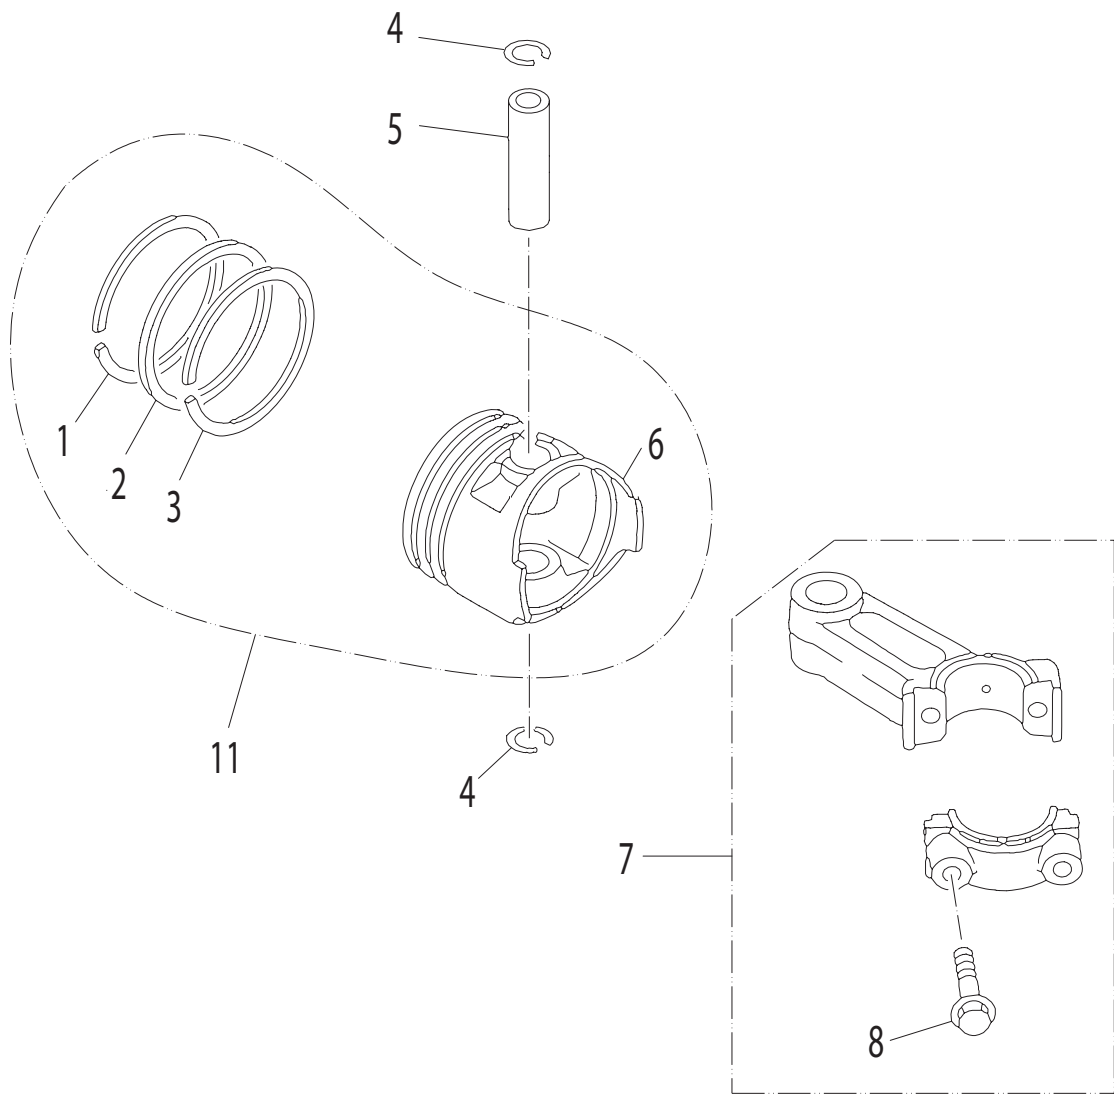

POS	QTY	PARTNUMBER	BESKRIVELSE	DESCRIPTION
1	1	408861	STEMPELRING 1	PISTON RING
2	1	408862	STEMPELRING 2	PISTON RING
3	1	408863	STEMPELRING 3	PISTON RING
4	2	408864	LÅSERING	LOCKING RING
5	1	408865	KRYDSPIND	CROSSHEAD TUBE
6	1	408866	STEMPEL	PISTON
7	1	408867	PEJLESTANG	DIP ROD
8	2	408868	FLANGEBOLT	COLLAR BOLT
9	1	408869	KRUMTAP	CRANK
10	1	408870	SKIVE	WASHER
11	1	418872	STEMPEL KOMPLET	PISTON SÆT