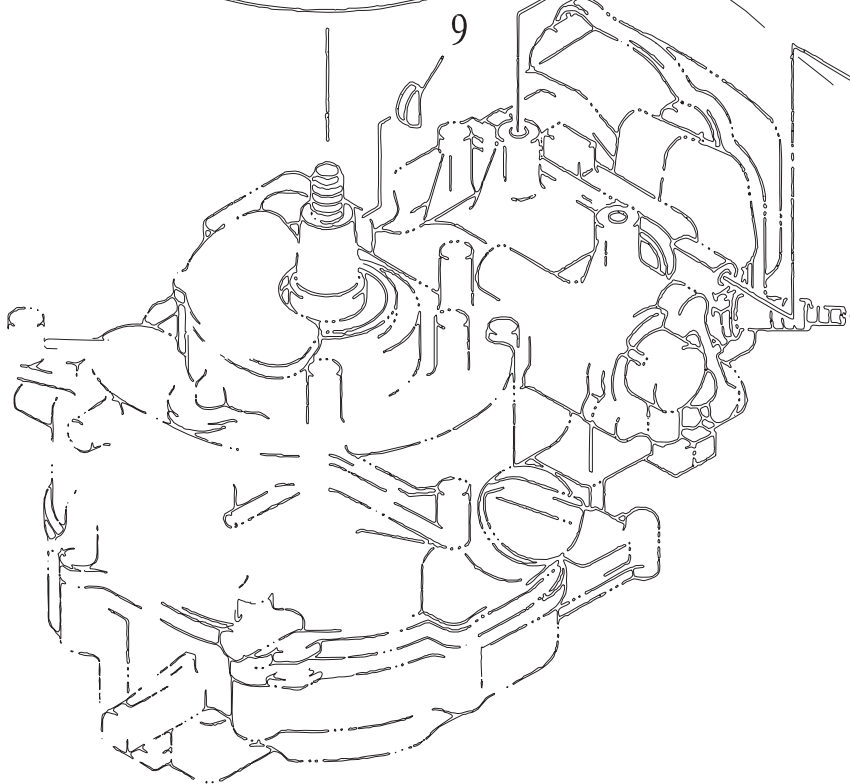

POS	QTY	PARTNUMBER	BESKRIVELSE	DESCRIPTION
1	1	418860	FLANGEMØTRIK M10X1.25 FZ	COLLAR NUT M10X1.25 FZ
2	1	418861	PLANSKIVE M10	FACE PLATE M10
3	2	408839	STARTTRISSE	STARTER SPOOL
4	1	408840	SVINGHJUL	FLYWHEEL
5	2	418862	FLANGEBOLT M6X25 FZ	COLLAR BOLT M6X25 FZ
6	1	408841	TÆENDSPOLE	IGNITION COIL
7	1	411524	SÆTBOLT RUSTFRI M6X10	BOLT STAINLESS M6X10
8	3	410942	MØTRIK A4 M6	NUT M6
9	1	408842	NOT	KEY