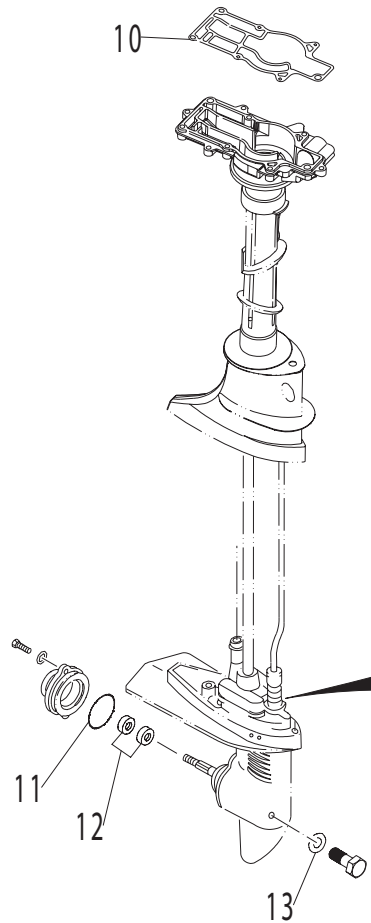

POS	QTY	PARTNUMBER	BESKRIVELSE	DESCRIPTION
1	1	408886	PAKNING	GASKET
2	1	408889	TOPPAKNING	HEAD GASKET
3	1	408846	PAKNING	GASKET
4	1	408845	PAKDÅSE 25X40X5	OIL SEAL 25X40X5
5	1	408911	O-RING	O-RING
6	1	408851	PAKNING	GASKET
7	1	408852	PAKDÅSE 20X30X7	OIL SEAL 20X30X7
8	2	408853	PAKDÅSE 11X22X7	OIL SEAL 11X22X7
9	1	408854	O-RING	O-RING
10	1	408785	PAKNING	GASKET
11	1	408813	O-RING	O-RING
12	2	408812	PAKDÅSE 13X22X7	OIL SEAL 13X22X7
13	3	408817	PAKNING	GASKET
14	2	408808	PAKDÅSE	OIL SEAL
15	1	408807	PAKNING	GASKET
16	1	412062	O-RING	O-RING
17	1	408801	IMPELLER	IMPELLER
18	1	408799	PAKNING	GASKET
19	1	408796	RØR	TUBE
20	1	408858	O-RING	O-RING
21	1	408932	PAKNING	GASKET
22	2	408926	PAKNING	GASKET
23	1	418881	O-RING 2X24X31	O-RING 2X24X31
24	1	408896	PAKNING	GASKET
25	1	421071	PAKNINGSSÆT 4HK / 5HK	SEAL SET 4HK / 5HK