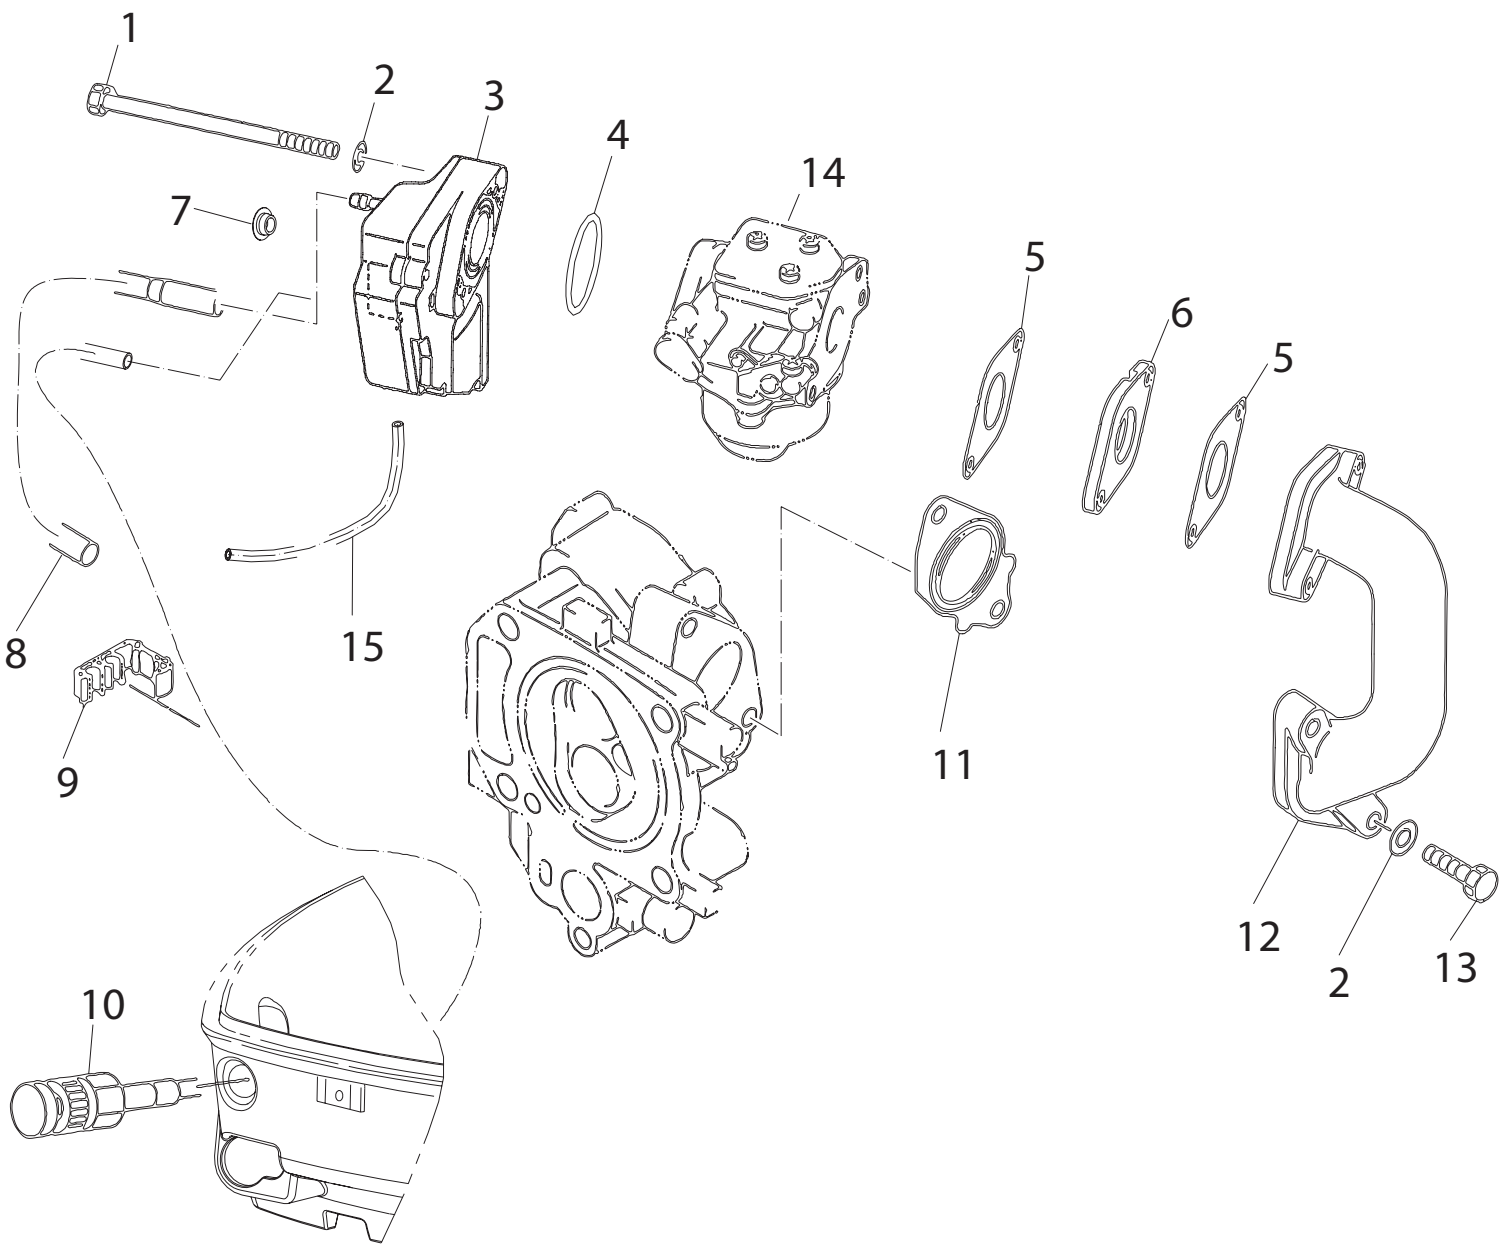

POS	QTY	PARTNUMBER	BESKRIVELSE	DESCRIPTION
1	2	418880	FLANGEBOLT M6X90	COLLAR BOLT M6X90
2	4	11GB/T9716	SKIVE M6	WASHER M6
3	1	408924	LYDDÆMPER INDSUGNING	EXHAUST
4	1	418881	O-RING 2X24X31	O-RING 2X24X31
5	2	408926	PAKNING	GASKET
6	1	408927	INSULATOR	INSULATOR
7	1	418882	KRAVE	SLEEVE
8	1	408929	RETURSLANGE	RETURN HOSE
9	1	408930	KLEMME	CLAMP
10	1	408931	CHOKERHÅNDTAG	HANDLE
11	1	408932	PAKNING	GASKET
12	1	408933	MANIFOLD	MANIFOLD
13	2	418883	FLANGEBOLT M6X25	COLLAR BOLT M6X25
14	1	418884	KARBURATOR	CARBURETTOR
15	1	408792	DYSE 5 HK	NOZZLE