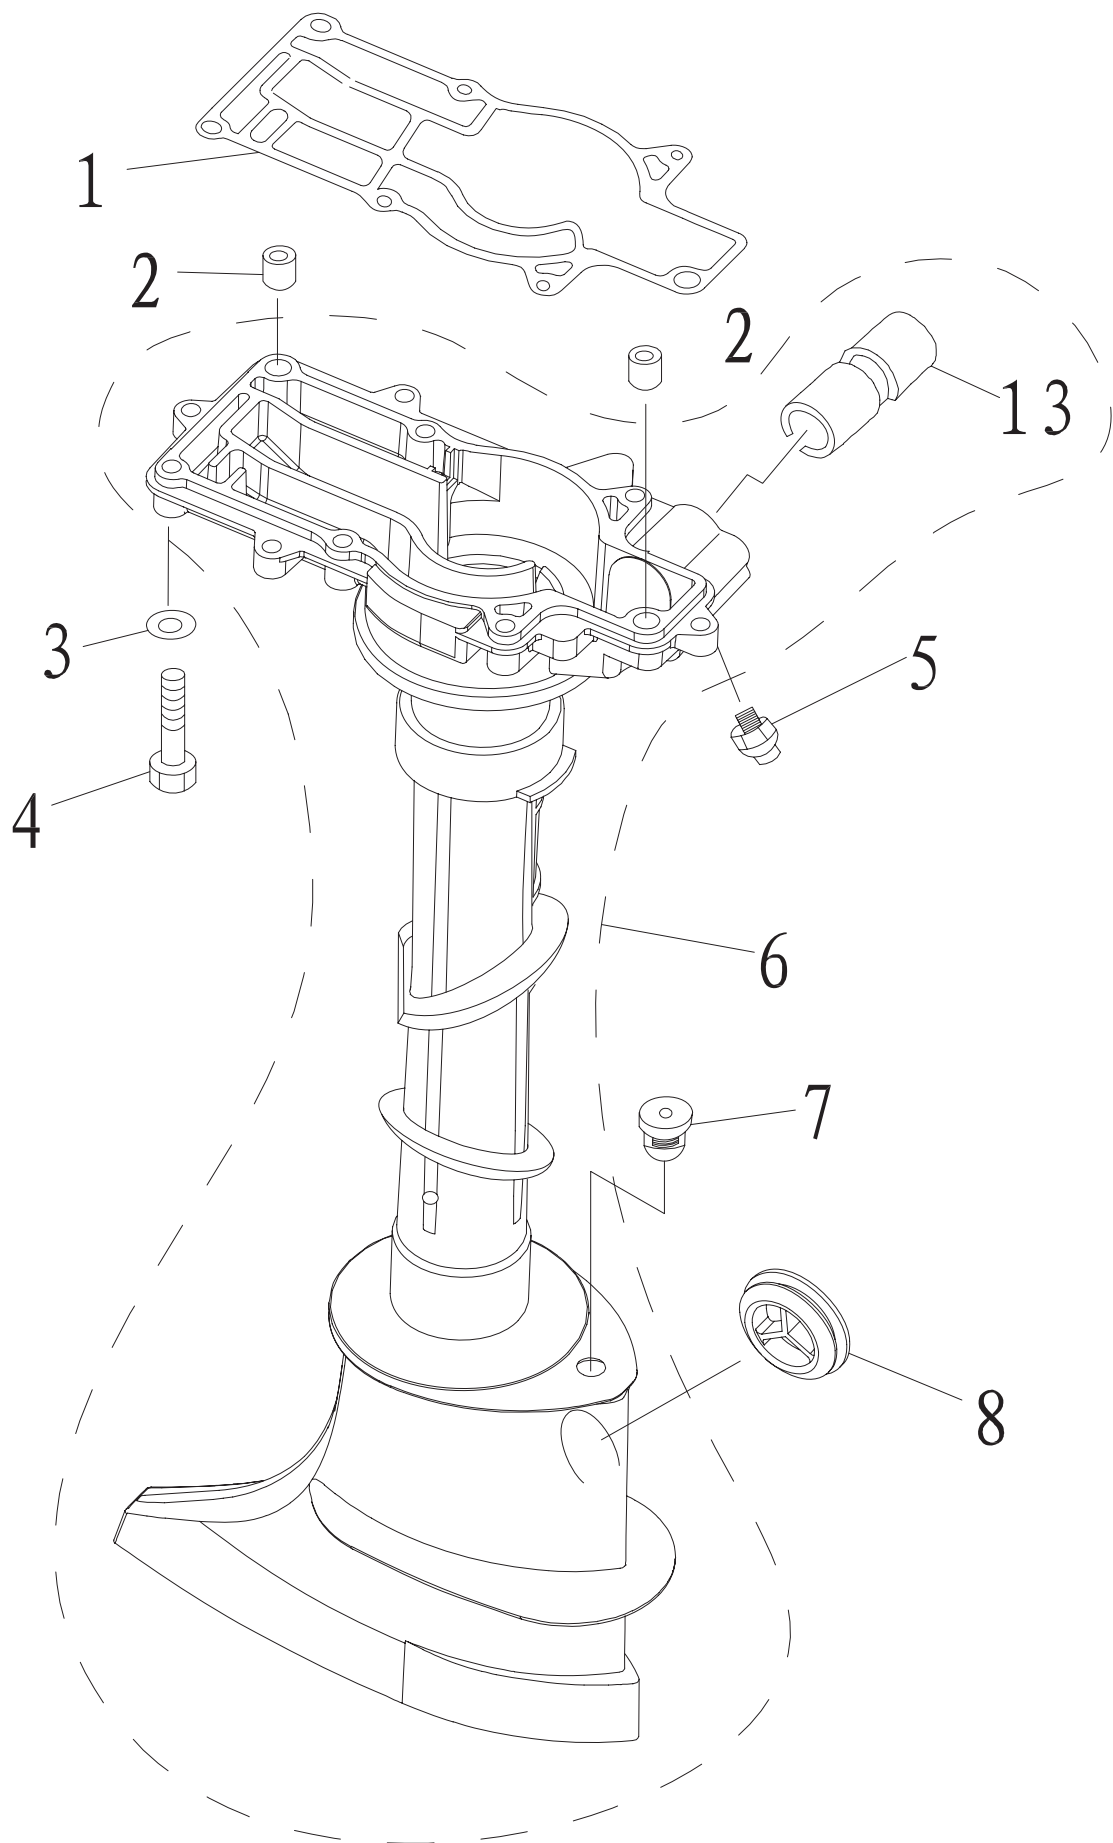

POS	QTY	PARTNUMBER	BESKRIVELSE	DESCRIPTION
1	1	408708	HÅNDTAG	HANDLE
2	1	408709	AKSEL	SHAFT
3	2	408710	O-RING	O-RING
5	1	418832	SKRUE SPECIAL M5X20	SCREW M5X20
6	1	408713	FJEDER	SPRING
7	1	408716	KUGLE	BALL
8	1	418833	FLANGEBOLT M5X25	COLLAR BOLT M5X25
9	1	418834	SPLIT 1.6X12	COTTER 1.6X12
10	2	410941	PLANSKIVE RUSTFRI A4 M5	ADAPTER M5
11	1	408717	BESLAG	BRACKET
12	1	408718	STANG	ROD
13	1	408719	HOLDER A	HOLDER
14	1	408720	HOLDER B	HOLDER
15	1	408721	SKIVE	WASHER
16	1	418835	FLANGEBOLT M6X20	COLLAR BOLT M6X20

POS	QTY	PARTNUMBER	BESKRIVELSE	DESCRIPTION
1	1	408759	KONSOL	CONSOLE
2	1	408760	BØS	BUSH
3	1	408761	SKIVE	WASHER
4	2	408762	SKIVE	WASHER
5	1	408763	BØS	BUSHING
6	1	408764	SKIVE	WASHER
7	1	408765	BØS	BUSHING
8	1	408766	PLADE	PLATE
9	1	418839	SÆTBOLT 8.8 M8X25 FZ	SET BOLT M8X25 FZ
10	1	408767	LABEL	LABEL
11	1	418840	SPLIT 1.2X12	COTTER 1.2X12
12	1	408769	BOLT	BOLT
13	1	408770	LABEL 3	LABEL
14	1	408771	BØS	BUSHING
15	1	408772	FJEDER	SPRING
16	1	418841	PLANSKIVE M10	FACE PLATE M10
17	1	408773	INDIKATOR	INDICATOR
18	1	408774	GREB	HANDLE
19	1	408775	HÅNDTAG	HANDLE
20	1	418842	MASKINESKRUE RUSTFRI M5X25	STAINLESS MACHINE SCREW M5X25
21	1	417672	NITTE RUSTFRI 2X5	RIVET 2X5
22	1	409580	HÅNDTAG KOMPLET	HANDLE
23	1	408778	MODSTAND	ADAPTER
24	1	408779	AKSEL	SHAFT
25	2	411515	SÆTBOLT RUSTFRI M5X10	BOLT STAINLESS M5X10
26	1	408780	PLADE	PLATE
27	1	408781	LABEL	LABEL
28	1	408782	GASKABEL	THROTTLE CABLE
29	1	408783	STOPSNOR	STRING
30	1	408784	KONTAKT	SWITCH
31	1	418843	PLAST SKIVE	WASHER