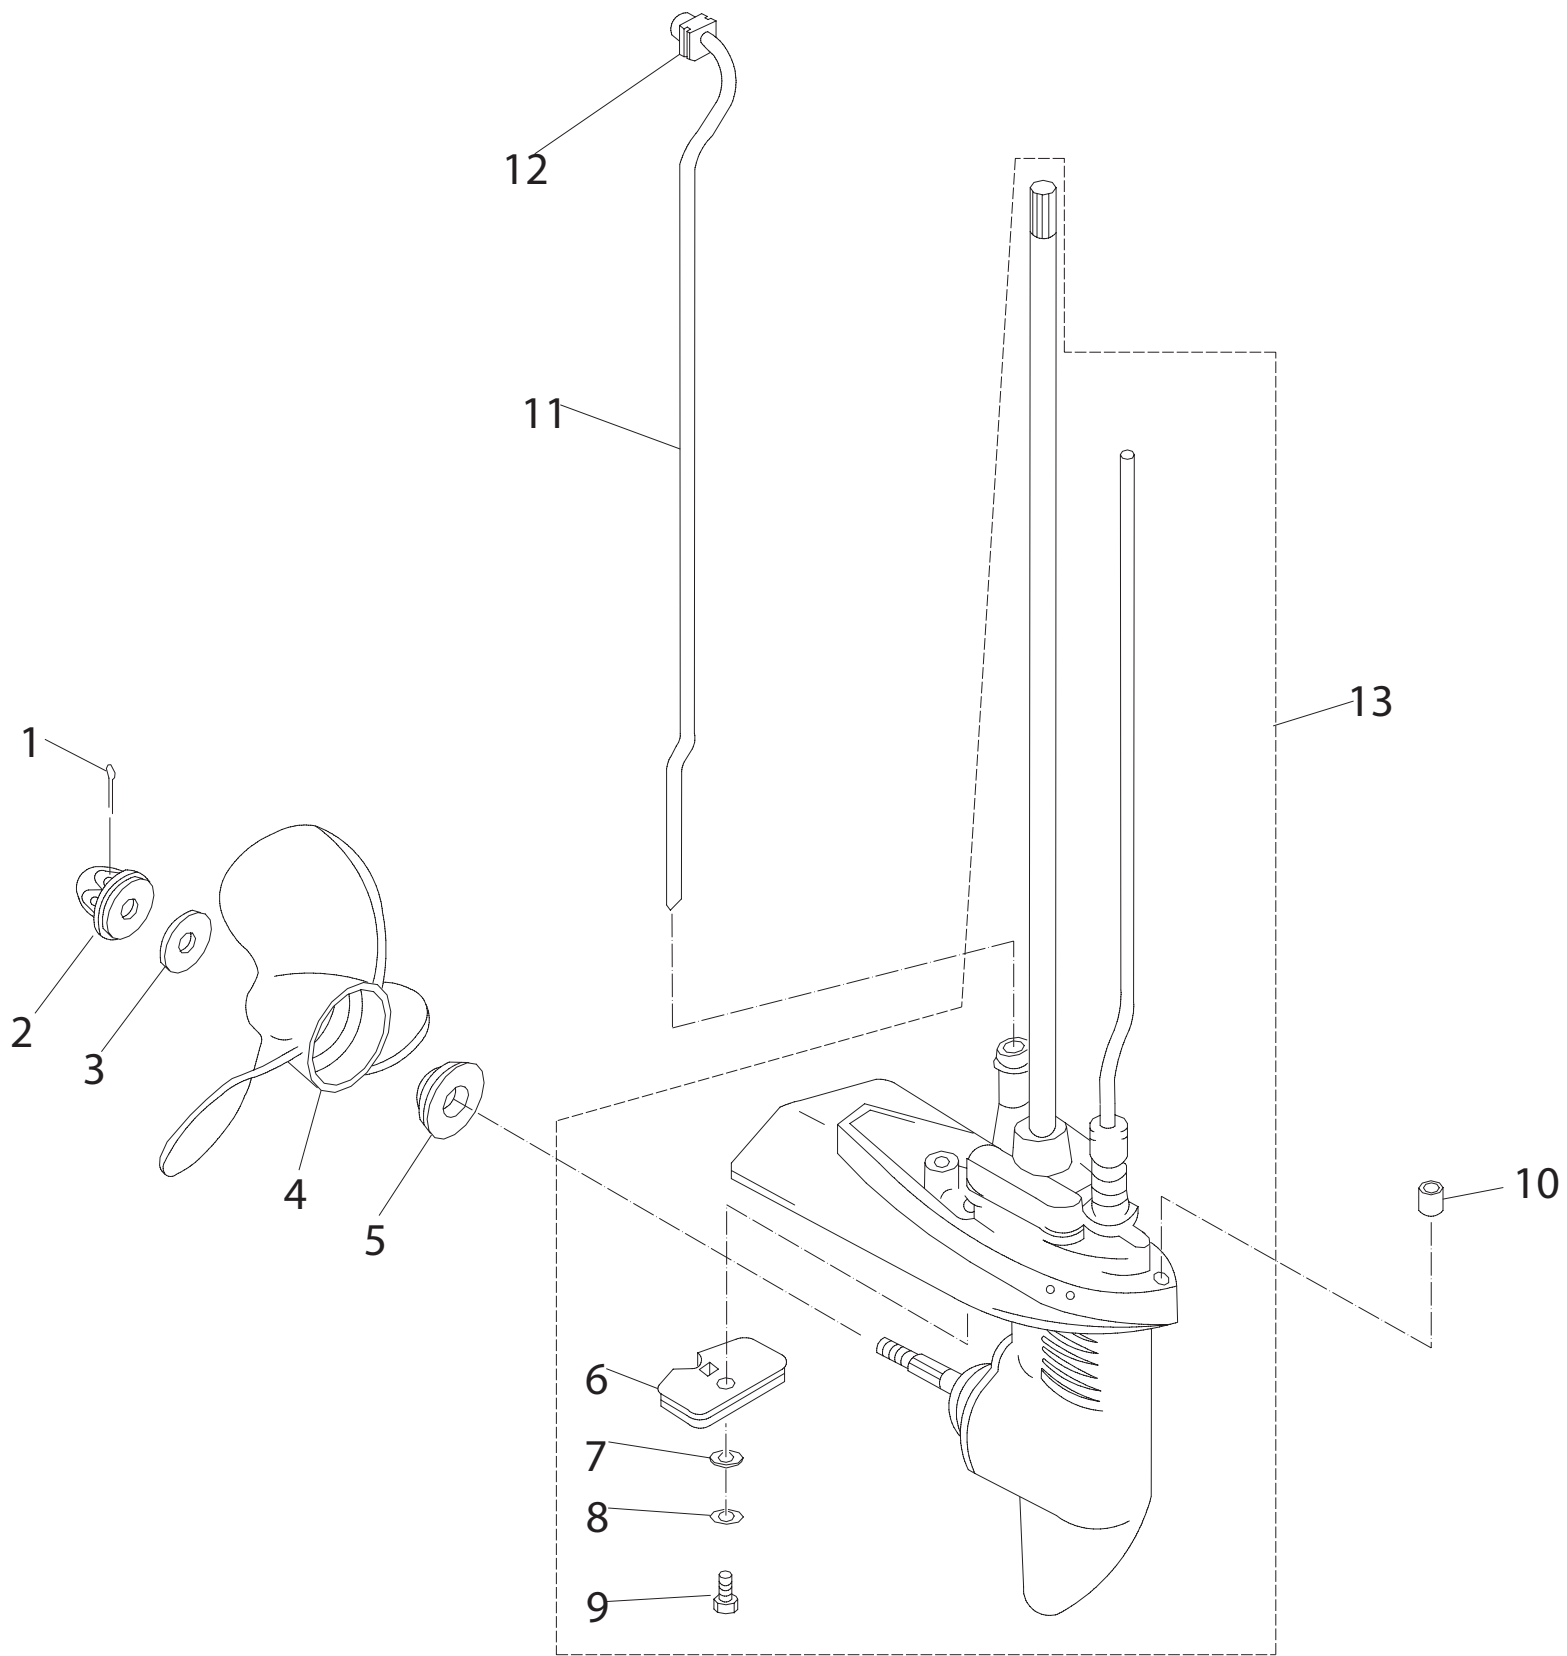

POS	QTY	PARTNUMBER	BESKRIVELSE	DESCRIPTION
1	1	418853	SPLIT 2.5X30	COTTER 2.5X30
2	1	408831	MØTRIK	NUT
3	1	408832	SKIVE RUSTFRI	WASHER
4	1	90055090	PROPEL TIL F4/F5 BÅDMOTOR 7"	PROPELLER FOR F4/F5
5	1	408834	AFSTANDSSKIVE	SPACER WASHER
6	1	408835	ANODE	ANODE
7	1	90102309	PLANSKIVE M6X16X1,5 FZ	FACE PLATE M6X16X1,5 FZ
8	1	418854	FJEDERSKIVE 6	SPRING COLLAR 6
9	1	418855	FLANGEBOLT RUSTFRI M6X14	STAINLESS COLLAR BOLT M6X14
10	2	408786	STYREBØS	GUIDE GLAND
11	1	418857	RØR KORT	TUBE
12	1	408838	GUMMIDÆMPER	RUBBER MUFFLER
13	1	418859	BASE KORT	BASE