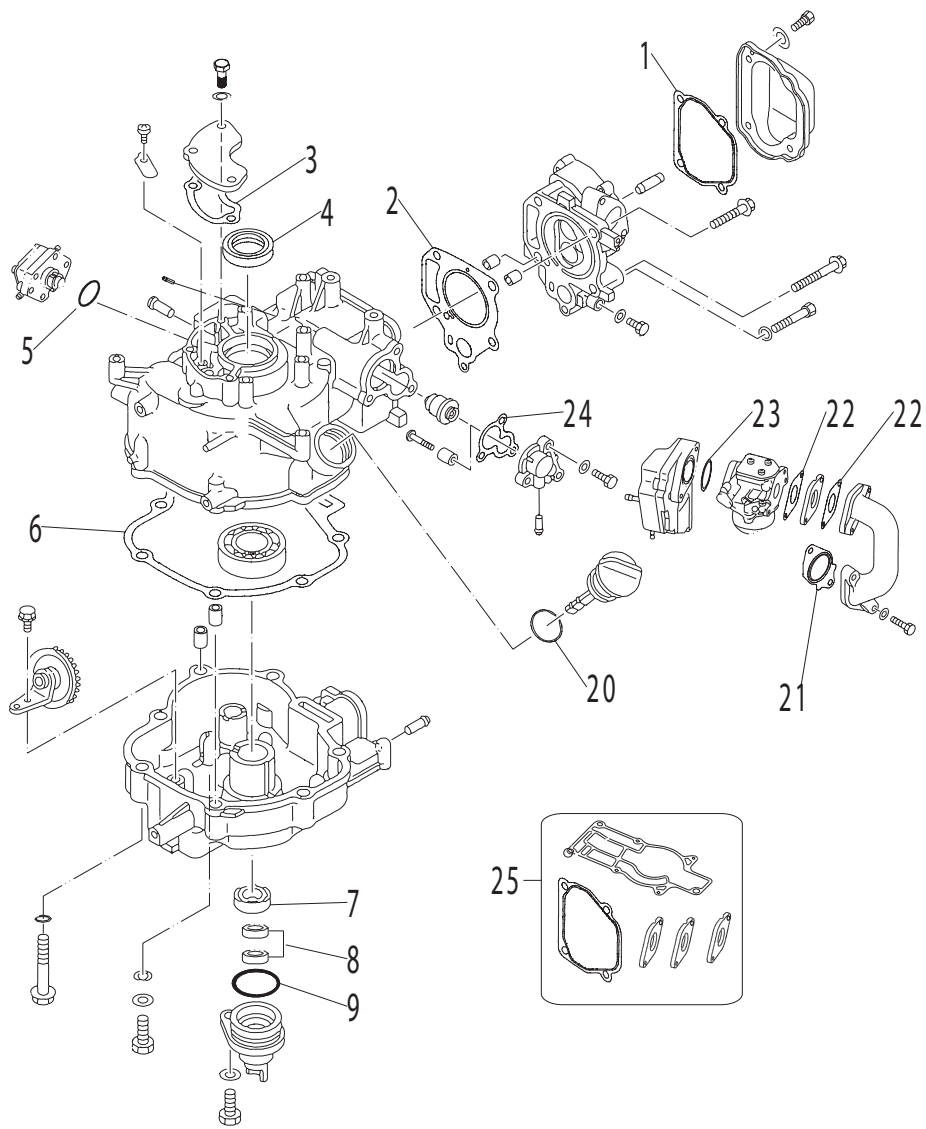

POS	QTY	PARTNUMBER	BESKRIVELSE	DESCRIPTION
1	1	408886	PAKNING	GASKET
2	1	408889	TOPPAKNING	HEAD GASKET
3	1	408846	PAKNING	GASKET
4	1	408845	PAKDÅSE 25X40X5	OIL SEAL 25X40X5
5	1	408911	O-RING	O-RING
6	1	408851	PAKNING	GASKET
7	1	408852	PAKDÅSE 20X30X7	OIL SEAL 20X30X7
8	2	408853	PAKDÅSE 11X22X7	OIL SEAL 11X22X7
9	1	408854	O-RING	O-RING
10	1	408785	PAKNING	GASKET
11	1	408813	O-RING	O-RING
12	2	408812	PAKDÅSE 13X22X7	OIL SEAL 13X22X7
13	3	408817	PAKNING	GASKET
14	2	408808	PAKDÅSE	OIL SEAL
15	1	408807	PAKNING	GASKET
16	1	412062	O-RING	O-RING
17	1	408801	IMPELLER	IMPELLER
18	1	408799	PAKNING	GASKET
19	1	408796	RØR	TUBE
20	1	408858	O-RING	O-RING
21	1	408932	PAKNING	GASKET
22	2	408926	PAKNING	GASKET
23	1	418881	O-RING 2X24X31	O-RING 2X24X31
24	1	408896	PAKNING	GASKET
25	1	421071	PAKNINGSSÆT 4HK / 5HK	SEAL SET 4HK / 5HK