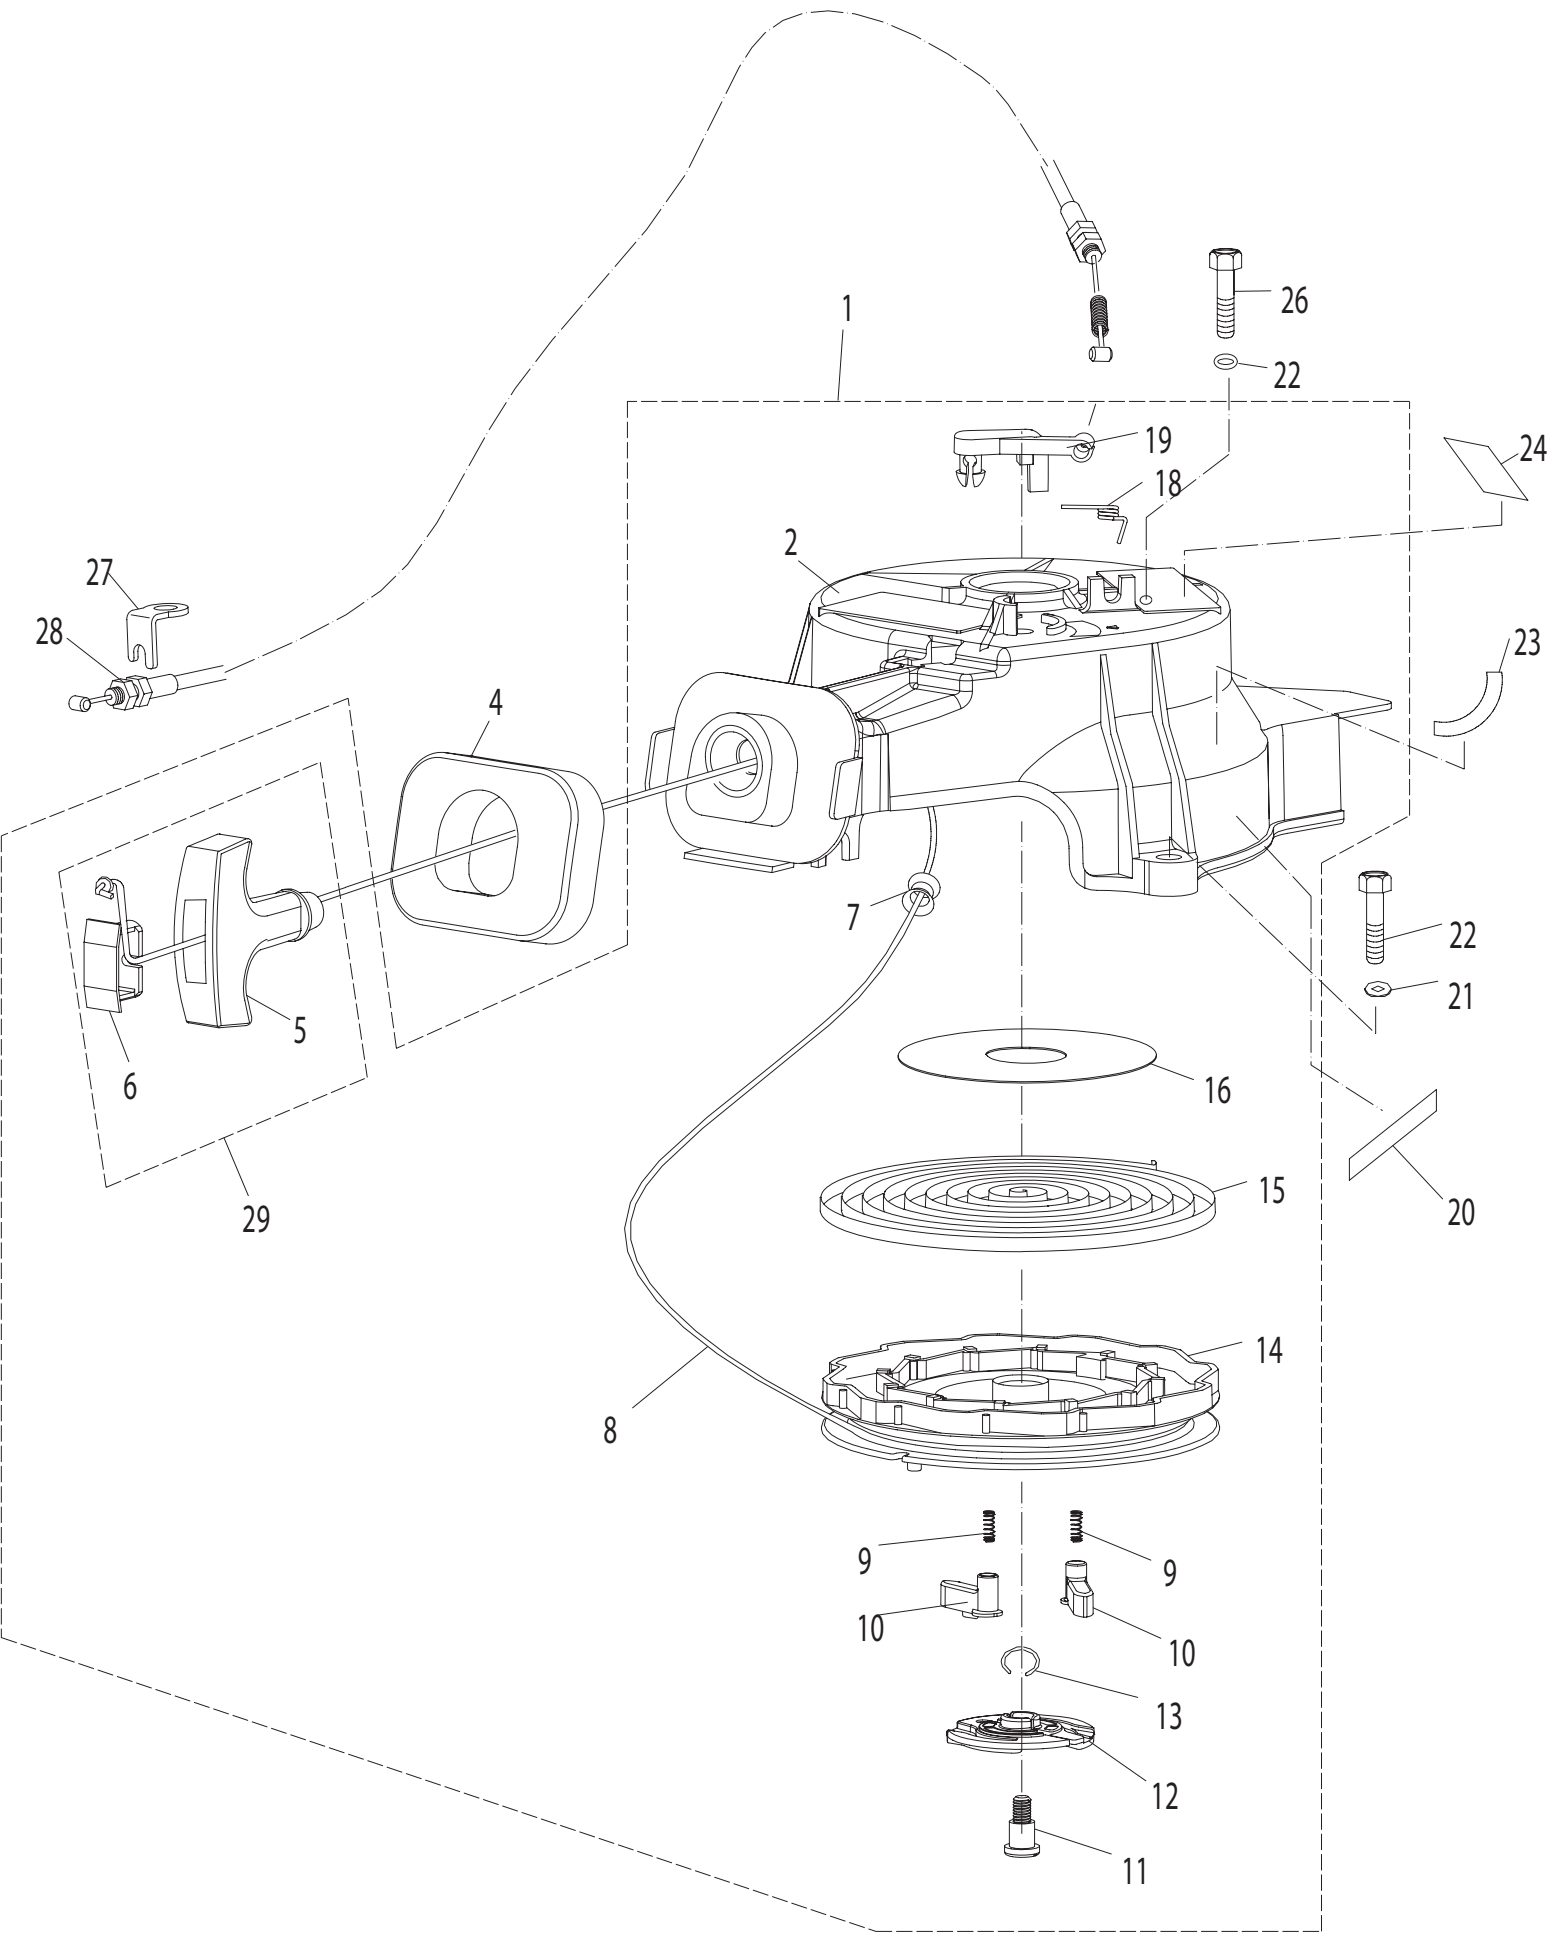

POS	QTY	PARTNUMBER	BESKRIVELSE	DESCRIPTION
1	1	408947	REKYLSTARTER KOMPLET	RECOILSTARTER
2	1	408948	STARTERHUS	HOUSING
4	1	408950	DÆKSEL	LID
5	1	408951	HÅNDTAG	HANDLE
6	1	408952	PROP	PLUG
7	1	408953	ØJE	MISCELLANEOUS
8	1	408954	STARTSNOR	STARTER CORD
9	2	408955	FJEDER	SPRING
10	2	408956	PAL	RATCHET/PAWL
11	1	408957	BOLT	BOLT
12	1	408958	PALHOLDER	RATCHET HOLDER
13	1	408959	LÅSERING	LOCKING RING
14	1	408960	SNORRULLE	STRING ROLL
15	1	408961	FJEDER	SPRING
16	1	408962	PLADE	PLATE
18	1	408964	FJEDER	SPRING
19	1	408965	GRIBER	BRACKET
20	1	408966	LABEL	LABEL
21	3	11GB/T9716	SKIVE M6	WASHER M6
22	2	411208	FLANGEBOLT RUSTFRI M6X35	STAINLESS COLLAR BOLT M6X35
23	1	408967	LABEL	LABEL
24	1	408985	LABEL 5HK	LABEL
26	1	411526	SÆTBOLT RUSTFRI M6X20	BOLT STAINLESS M6X20
27	1	408970	PLADE	PLATE
28	1	408971	KABEL	CABLE
29	1	408972	STARHÅNDTAG	STARTING LEVER