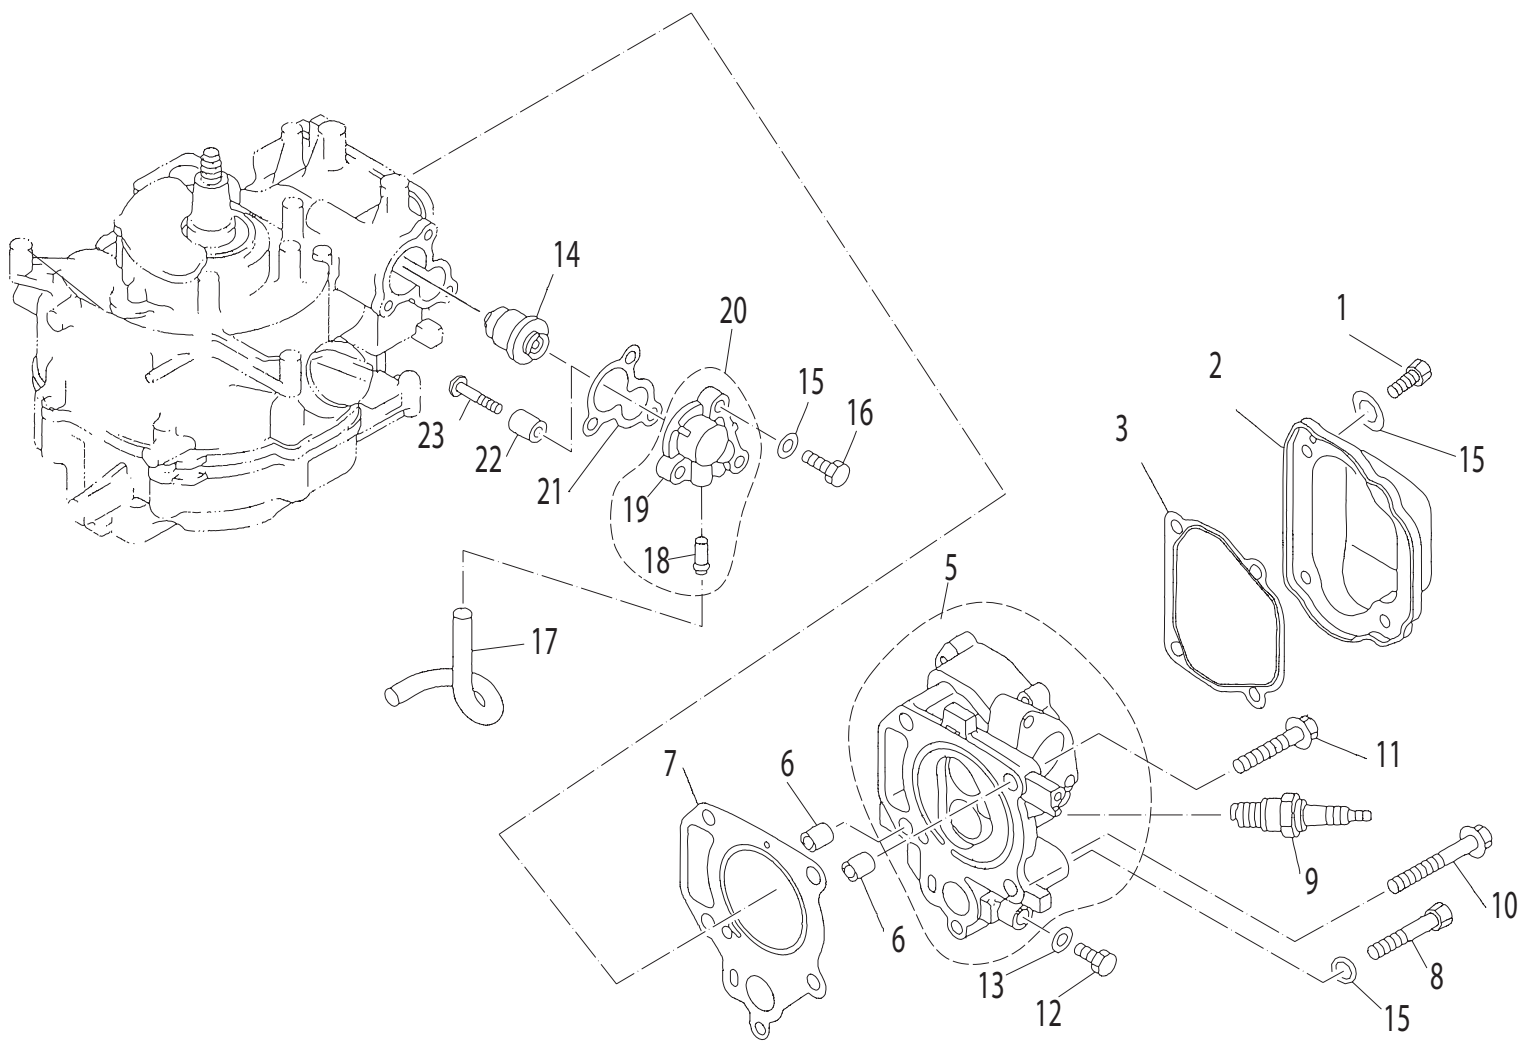

POS	QTY	PARTNUMBER	BESKRIVELSE	DESCRIPTION
1	1	408843	KRUMTAPHUS ØVRE	CRANKCASE
2	1	408844	RØR	TUBE
3	1	408845	PAKDÅSE 25X40X5	OIL SEAL 25X40X5
4	1	418863	KUGLELEJE	BALL BEARING
5	1	408846	PAKNING	GASKET
6	1	408847	DÆKSEL	LID
7	3	418864	FLANGEBOLT M6X14	COLLAR BOLT M6X14
8	3	11GB/T9716	SKIVE M6	WASHER M6
9	1	418865	MASKINSKRUE M4X6	MACHINE SCREW M4X6
10	1	418866	PAKNING	GASKET
11	2	408849	STYREBØS 10X8.4X14	GUIDE GLAND 10X8.4X14
12	1	418867	KRUMTAPHUS NEDRE	CRANKCASE
13	1	408851	PAKNING	GASKET
14	7	418868	FLANGEBOLT M8X50 FZ	COLLAR BOLT M8X50 FZ
15	1	408852	PAKDÅSE 20X30X7	OIL SEAL 20X30X7
16	2	408853	PAKDÅSE 11X22X7	OIL SEAL 11X22X7
17	1	408854	O-RING	O-RING
18	1	408855	HUS	HOUSING
19	1	408856	HUS KOMPLET	HOUSING
20	8	418869	PLANSKIVE M8 FZ	FACE PLATE M8 FZ
21	1	418870	FLANGEBOLT M8X20 FZ	COLLAR BOLT M8X20 FZ
22	1	412131	SKIVE	WASHER
23	1	408857	TANDHJUL	SPROCKET
24	1	411524	SÆTBOLT RUSTFRI M6X10	BOLT STAINLESS M6X10
25	1	408858	O-RING	O-RING
26	1	408859	OLIEPIND	OIL DIPSTICK
27	1	408860	BUNDPROP	PLUG
28	1	418871	RØR	TUBE

POS	QTY	PARTNUMBER	BESKRIVELSE	DESCRIPTION
1	1	408861	STEMPELRING 1	PISTON RING
2	1	408862	STEMPELRING 2	PISTON RING
3	1	408863	STEMPELRING 3	PISTON RING
4	2	408864	LÅSERING	LOCKING RING
5	1	408865	KRYDSPIND	CROSSHEAD TUBE
6	1	408866	STEMPEL	PISTON
7	1	408867	PEJLESTANG	DIP ROD
8	2	408868	FLANGEBOLT	COLLAR BOLT
9	1	408869	KRUMTAP	CRANK
10	1	408870	SKIVE	WASHER
11	1	418872	STEMPEL KOMPLET	PISTON SÆT

POS	QTY	PARTNUMBER	BESKRIVELSE	DESCRIPTION
1	1	408871	KNASTAKSEL	CAMSHAFT
2	2	412120	KNASTFØLER	CAM SENSOR
3	2	408873	STØDSTANG	PUSH ROD
4	1	408874	STYREPLADE	GUIDE PLATE
5	2	418873	JUSTERBOLT	ADJUSTMENT BOLT
6	2	412112	VIPPEARM	ROCKING LEVER
7	2	412111	JUSTERINGSMØTRIK	ADJUSTMENT NUT
8	1	412110	MØTRIK	NUT
9	1	408878	INDSUGNINGS VENTIL	VALVE
10	1	408879	UDSTØDNINGSVENTIL	EXHAUST VALVE
11	2	408880	VENTILSÆDE	VALVE SEAT
12	2	412115	PAKDÅSE	OIL SEAL
13	2	408882	VENTILFJEDER	VALVE SPRING
14	2	408883	FJEDERSÆDE	SPRING SEAT
15	2	412114	VENTILLÅS	VALVE LOCK