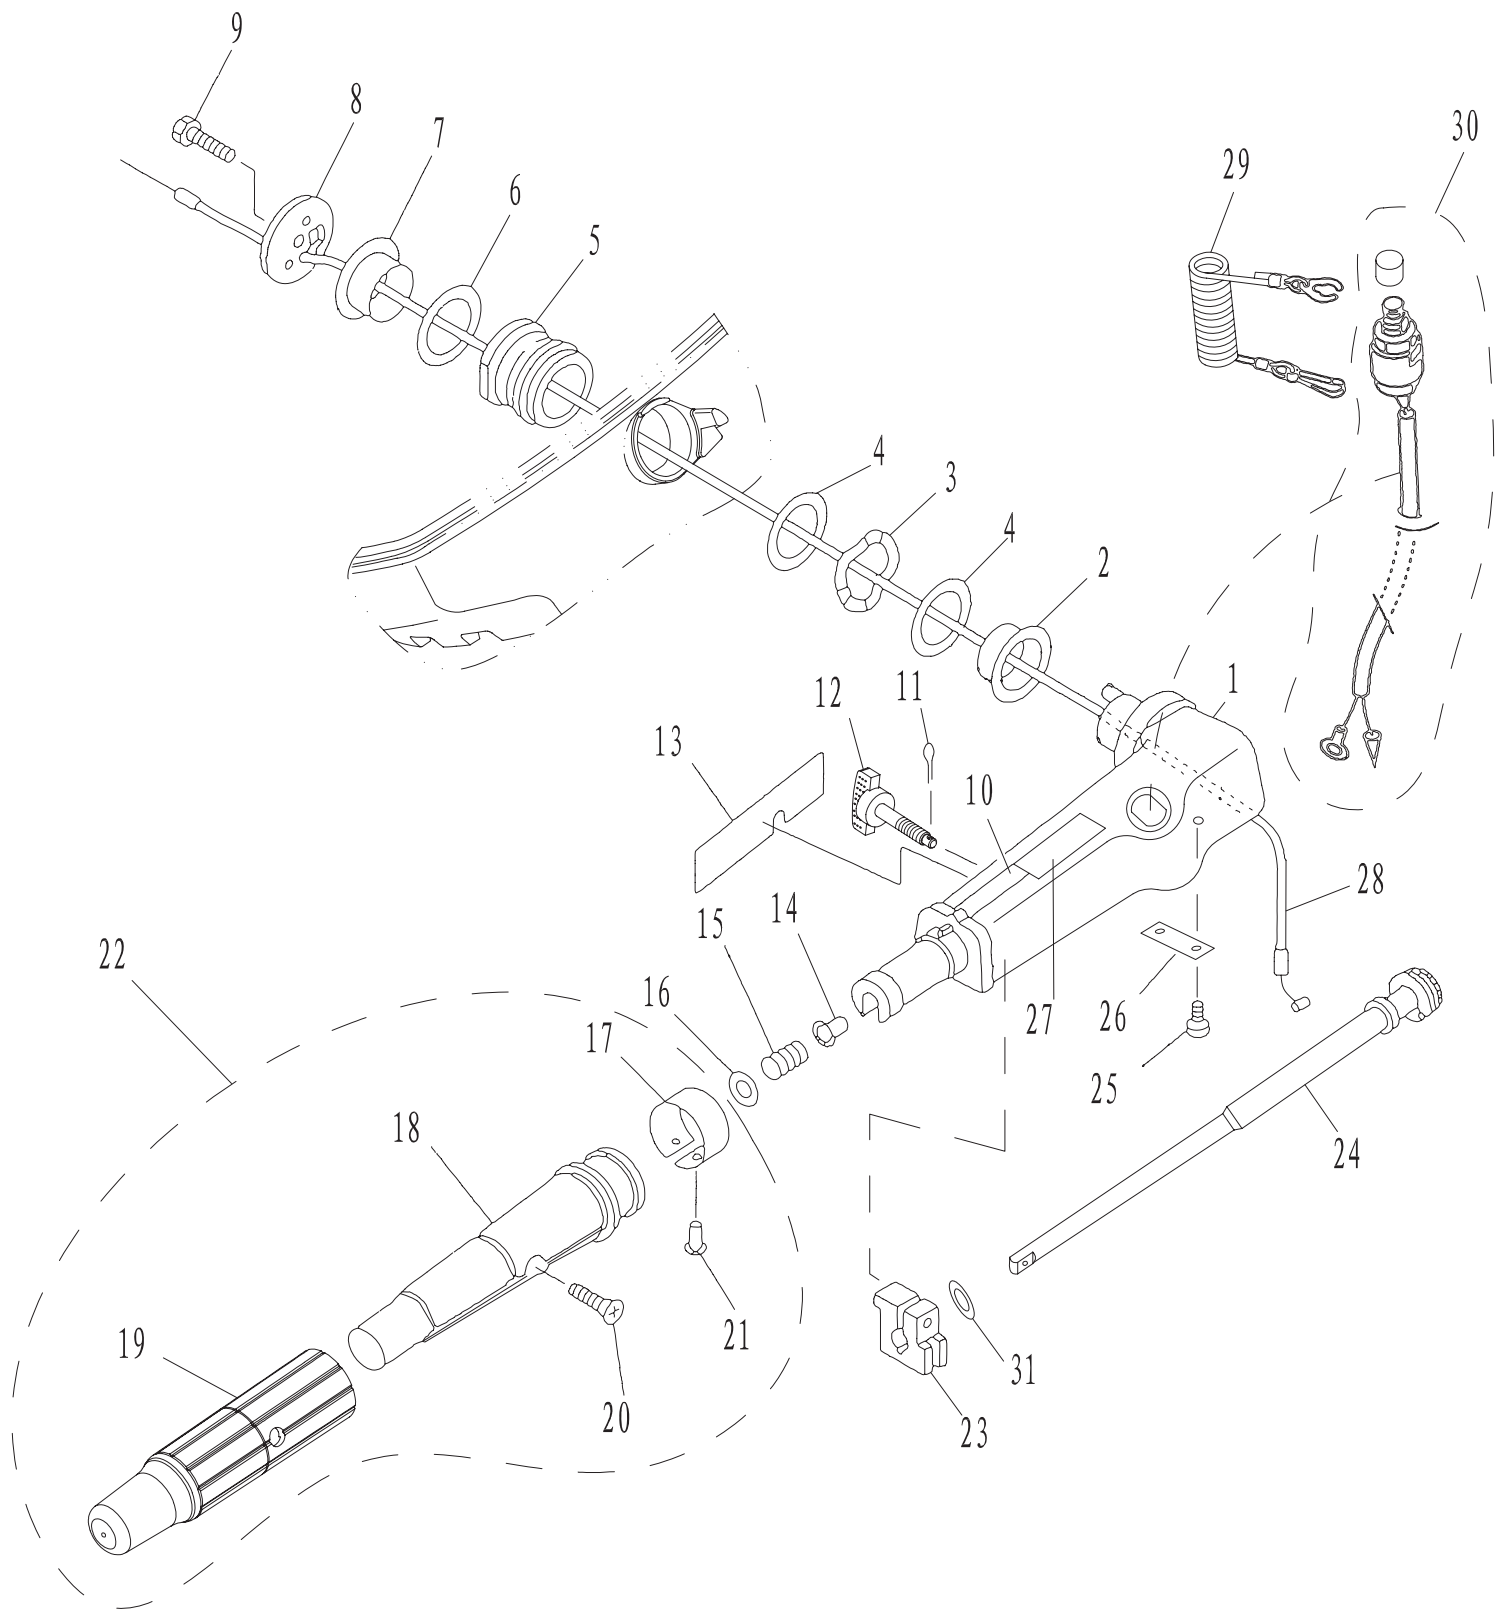

POS	QTY	PARTNUMBER	BESKRIVELSE	DESCRIPTION
1	1	408708	HÅNDTAG	HANDLE
2	1	408709	AKSEL	SHAFT
3	2	408710	O-RING	O-RING
5	1	418832	SKRUE SPECIAL M5X20	SCREW M5X20
6	1	408713	FJEDER	SPRING
7	1	408716	KUGLE	BALL
8	1	418833	FLANGEBOLT M5X25	COLLAR BOLT M5X25
9	1	418834	SPLIT 1.6X12	COTTER 1.6X12
10	2	410941	PLANSKIVE RUSTFRI A4 M5	ADAPTER M5
11	1	408717	BESLAG	BRACKET
12	1	408718	STANG	ROD
13	1	408719	HOLDER A	HOLDER
14	1	408720	HOLDER B	HOLDER
15	1	408721	SKIVE	WASHER
16	1	418835	FLANGEBOLT M6X20	COLLAR BOLT M6X20

POS	QTY	PARTNUMBER	BESKRIVELSE	DESCRIPTION
1	1	408759	KONSOL	CONSOLE
2	1	408760	BØS	BUSH
3	1	408761	SKIVE	WASHER
4	2	408762	SKIVE	WASHER
5	1	408763	BØS	BUSHING
6	1	408764	SKIVE	WASHER
7	1	408765	BØS	BUSHING
8	1	408766	PLADE	PLATE
9	1	418839	SÆTBOLT 8.8 M8X25 FZ	SET BOLT M8X25 FZ
10	1	408767	LABEL	LABEL
11	1	418840	SPLIT 1.2X12	COTTER 1.2X12
12	1	408769	BOLT	BOLT
13	1	408770	LABEL 3	LABEL
14	1	408771	BØS	BUSHING
15	1	408772	FJEDER	SPRING
16	1	418841	PLANSKIVE M10	FACE PLATE M10
17	1	408773	INDIKATOR	INDICATOR
18	1	408774	GREB	HANDLE
19	1	408775	HÅNDTAG	HANDLE
20	1	418842	MASKINESKRUE RUSTFRI M5X25	STAINLESS MACHINE SCREW M5X25
21	1	417672	NITTE RUSTFRI 2X5	RIVET 2X5
22	1	409580	HÅNDTAG KOMPLET	HANDLE
23	1	408778	MODSTAND	ADAPTER
24	1	408779	AKSEL	SHAFT
25	2	411515	SÆTBOLT RUSTFRI M5X10	BOLT STAINLESS M5X10
26	1	408780	PLADE	PLATE
27	1	408781	LABEL	LABEL
28	1	408782	GASKABEL	THROTTLE CABLE
29	1	408783	STOPSNOR	STRING
30	1	408784	KONTAKT	SWITCH
31	1	418843	PLAST SKIVE	WASHER