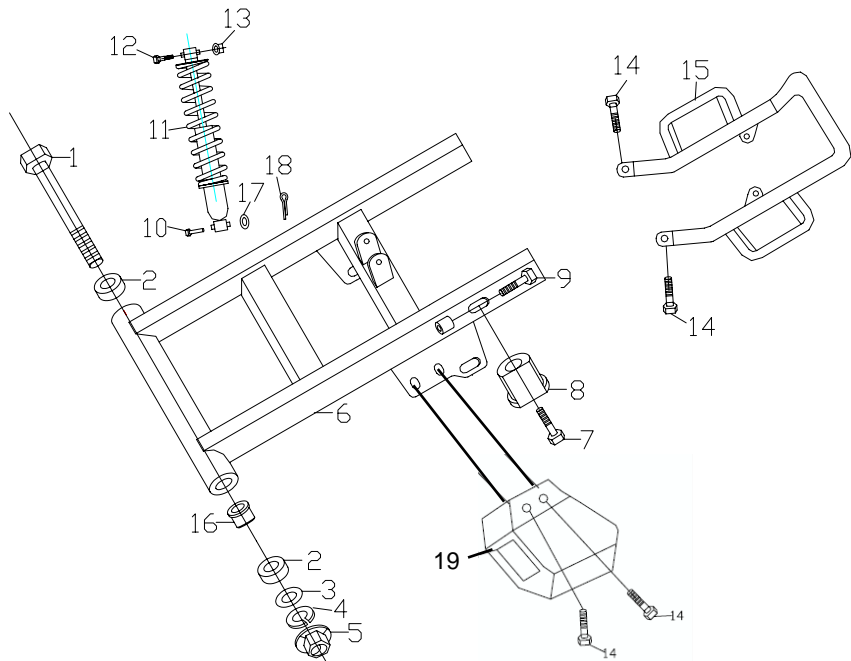

Model		Texas Street Rider 150 MRX		Rear suspension
Pos	Vare nr. / Part no.	Qty	Beskrivelse	Description
1	292357	1	Bolt for bagerste bæream	Bolt, rear swing arm
2	292359	2	Dæksel	Cover
3	292358	1	Skive 14mm	Washer 14mm
4	293016	1	Låseskive	Spring washer
5	292362	1	Møtrik 14mm	Nut 14mm
6	292498	1	Bagsving	Wishbone
7	292966	2	Bolt M12X45	Bolt M12X45
8	292967	2	Bøs	Bush
9	292968	2	Bolt M10X60	Bolt M10X60
9A	292969	2	Møtrik 10mm	Nut 10mm
10	292366	1	Nagle	Pin
11	292364	1	Bagerste støddæmper	Shock absorber, rear
12	292363	1	Bolt, top støddæmper	Bolt, shock absorber, rear
13	292365	1	Møtrik 10mm	Nut 10mm
14	292370	6	Bolt M8X15	Bolt M8X15
15	292371	1	Afskærmning	Fender
16	293017	1	Bøs	Bush
17	90102312	1	Skive	Washer
18	90102418	1	Split	Pin cotter
19	292369	1	Kædestyr	Guide, chain