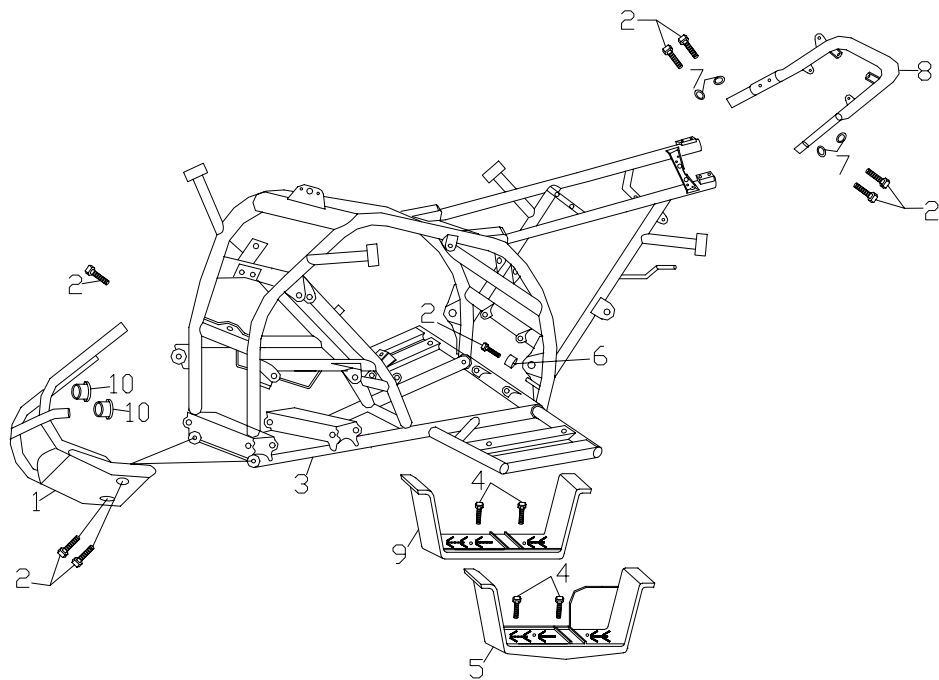

Reservedelstegning på Motor findes under kategorien "Motorer"

Sparepartsdrawing for engine is placed in the category "Motorer"

11 : Bagagebærer / Rack

Model		Texas Street Rider 150 MRX		Frame assy
Pos	Vare nr. / Part no.	Qty	Beskrivelse	Description
1	292278	1	Front	Safety lever / Front guard
2	292279	8	Bolt 8x15	Bolt 8x15
3	293012	1	Chassis ramme	Frame
4	293013	4	Bolt M8	Bolt M8
5	293014	1	Fodhviler, venstre	Foot rest (L)
6	292291	2	Bøsning nederst	Bush lower
	292474	2	Bøsning øverst	Bush upper
7	292288	6	Skive M8	Washer M8
8	292292	1	Forlængervange	Rear arm rest
9	293015	1	Fodhviler, højre	Foot rest (R)
10	292293	2	Endedæksel	End sleeve, rubber
11	292477	1	Bagagebærer, bag	Rear carrier

10

Model		Texas Street Rider 150 MRX		Rear wheel left and right
Pos	Vare nr. / Part no.	Qty	Beskrivelse	Description
1	292330	4	Bolt 10x20	Bolt 10x20
2	292331	1	Hjulnav, baghjul	Wheel hub
3	292332	1	Ventil	Air valve
4	292983	1	Fælg, baghjul	Rim, rear wheel
5	292984	1	Dæk, baghjul	Tyre, rear wheel
6	292335	4	Møtrik 10mm	Nut 10mm
7	292336	1	Skive 14mm	Washer 14mm
8	292337	1	Møtrik 14mm	Nut 14mm
9	292338	1	Låsesplit	Pin cotter