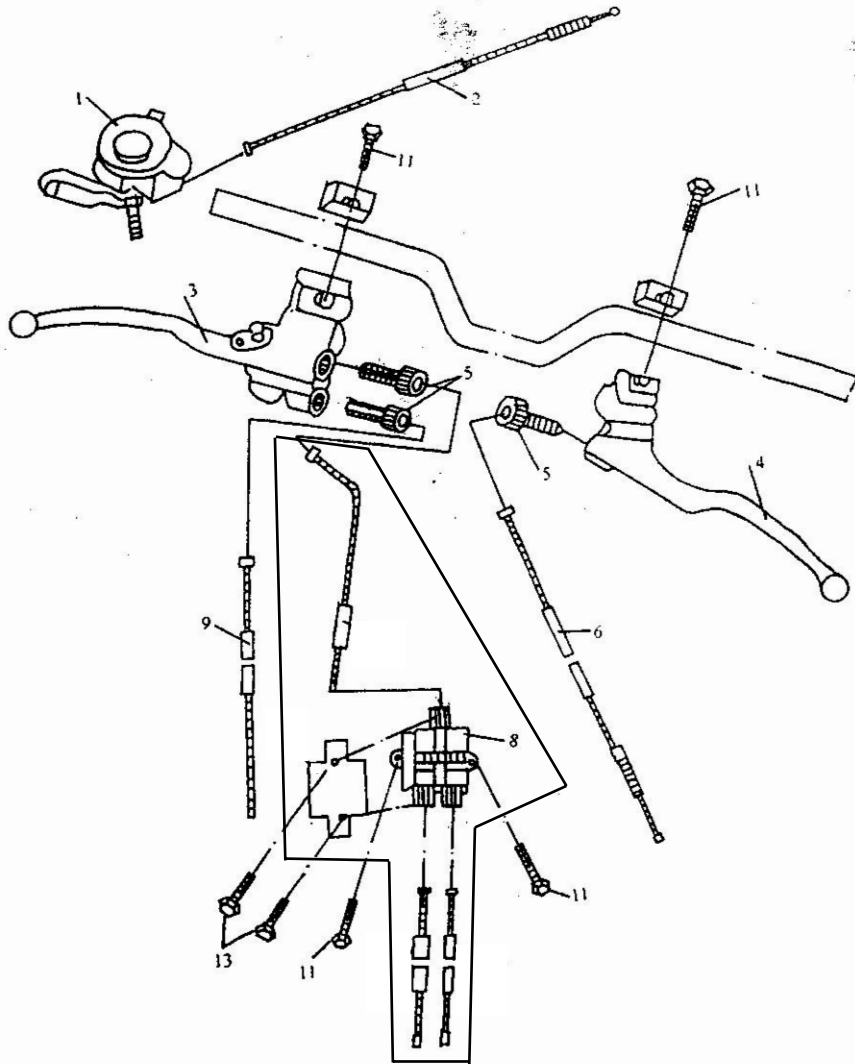

600048 : Fjeder / Spring
600049 : Bremsekontakt / Brakeswitch

14

Model		Texas Street Rider 150 MRX		Rear brake system
Pos	Vare nr. / Part no.	Qty	Beskrivelse	Description
1	292386	1	Pedal, bagbremse	Pedal, rear brake
2	292387	1	Fjeder	Return spring
3	292388	1	Skive	Washer (14)
4	292389	1	Hestesko lås	Lock
5	292390	1	Låsesplit	Pin
6	292453	1	Bremsebolt	Brake bolt
7	292454	1	Arm	Draw bar
8	292455	1	Forbindelses led	Connecting Broad
9	292456	1	Bolt	Bolt
10	292457	1	Justermøtrik	Adjusting nut
11	292458	1	Møtrik	Nut
12	292459	2	Møtrik	Nut
13	292460	1	Hydraulisk bagbremse system	Hydraulic braking system
14	292462	1	Bremseklods sæt	Brake Pad Set
15	292490	1	Beholder	Container
16	292491	1	Beslag for bremsekaliber	Bracket
17	292492	1	Bremse cylinder	Brakecylinder
18	292493	1	Gummislange	Rubber pipe
19	292494	1	Bremseslange	Brakepipe
20	600008	1	Studs for bremsecylinder	Inlet for brakecylinder

20

21: Komplet sporestang
Steeringarm assy

Model	Texas Street Rider 150 MRX			Handle bar assy
Pos	Vare nr. / Part no.	Qty	Beskrivelse	Description
1	292391	6	Bolt 8x55	Bolt 8x55
2	292392	2	Beslag til styr, øverste	Clamp handle bar upper
3	292393	1	Styr	Handle bar
4	292394	2	Beslag til styr, nederste	Clamp handle bar lower
5	292395	2	Håndtag	Grip
6	292396	2	Bolt 8x55	Bolt 8x55
7	292397	1	Holder, forlygte	Support, headlamp
8	292398	2	Skive 8mm	Washer 8mm
9	292399	2	Bøs, styreaksel	Sleeve, shaft
10	292400	2	Bøs	Bush
11	292401	1	Styraksel	Steering shaft assy
12	292402	1	Skive 10mm	Washer 10mm
13	292403	1	Krone møtrik 10mm	Nut 10mm
14	292404	4	Låsesplit	Pin cotter
15	292463	2	Møtrik 10mm højre gevind	Nut 10mm right thread
16	292405	2	Invendig styrekugle	Tie rod assy left side
17	292403	4	Møtrik 10mm venstre gevind	Nut 10mm left thread
18	292406	2	Udvendig styrekugle	Tie rod assy right side
19	292407	2	Støttebolt	Stud
20	292496	1	Beslag for sporestang	Bracket for steeringarm
21	292497	2	Komplet sporestang	Steeringarm assy