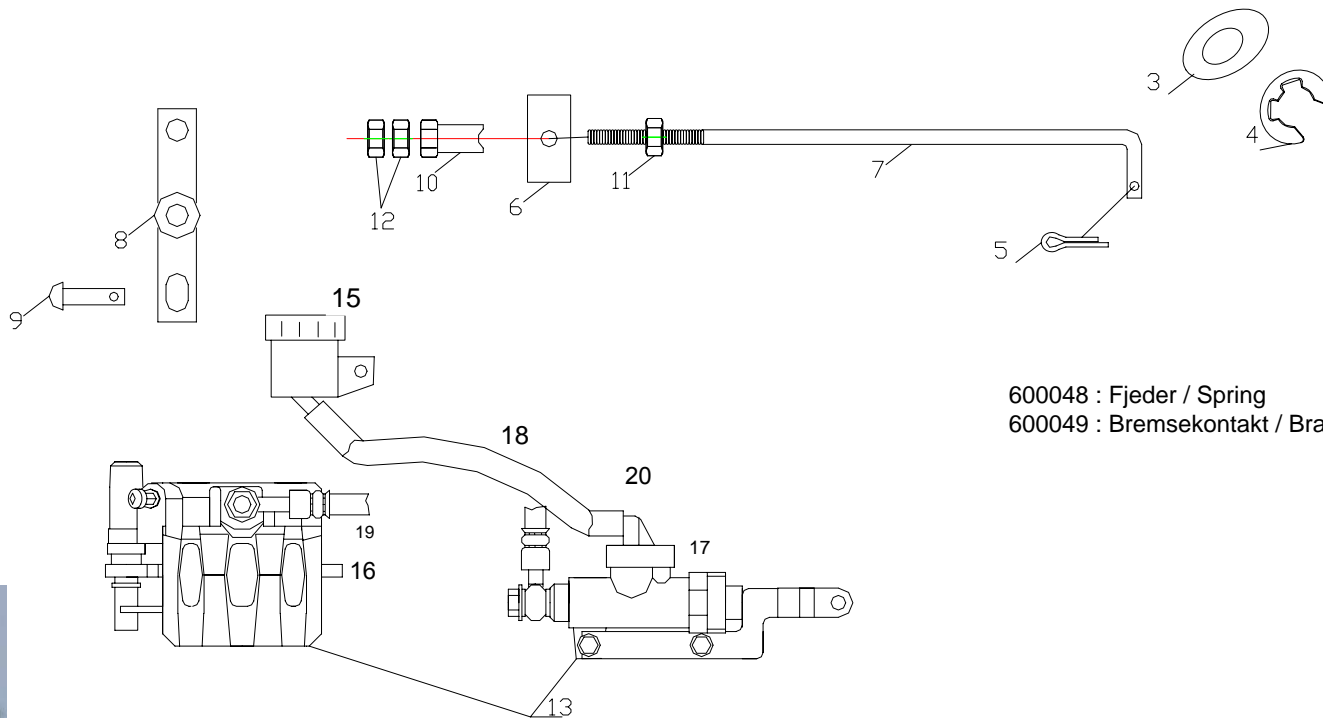

600048 : Fjeder / Spring
600049 : Bremsekontakt / Brakeswitch