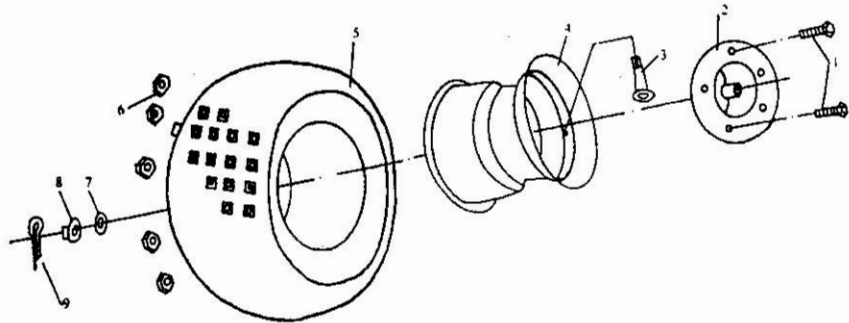

7 Luftfilterbeslag
Bracket aircleaner

Model		Texas Street Rider 150 MRX		Carburator and air filter	
Pos	Vare nr. / Part no.	Qty	Beskrivelse	Description	
1	292254	1	Karburator	Carburetor	
2	292306	2	Spændebånd	Clamp, air hose	
3	292307	2	Bolt 5x30	Bolt 5x30	
4	292308	2	møtrik 5mm	Nut 5mm	
5	292309	1	Indsugningsrør	Hose, air inlet	
6	292310	1	Luftfilter	Air cleaner	
7	292473	1	Luftfilter beslag	Bracket, air cleaner	

Model		Texas Street Rider 150 MRX		Front wheel left and right
Pos	Vare nr. / Part no.	Qty	Beskrivelse	Description
1	292311	10	Bolt 10x30	Bolt 10x30
2	292312	10	Møtrik 10mm	Nut 10mm
3	292313	1	Venstre, spindel	Spindel, left
	292466	1	Højre spindel	Spindel, right
4	292314	1	Venstre ankerplade	Anchor plate, left
	293019	1	Højre ankerplade	Anchor plate, right
5	292315	2	Bremse excentric	Cam
6	292316	2	Arm, forbremser	Lever, front carm
7	292317	2	Bolt 6x35	Bolt 6x35
8	292318	2	Møtrik 6mm	Nut 6mm
9	292319	2	Bremsebakker, forbremser	Sheo, front brake
10	292320	4	Fjeder, bremsebakker	spring, front brake
11	292321	2	Indv. Hjulleje	Bearing
12	292322	1	Hjulnav, forhjul venstre	Wheel hub left
12 A	293020	1	Hjulnav, forhjul højre	Wheel hub right
13	292323	2	Udv. Hjulleje	Bearing
14	292324	2	Ventil	Air valve
15	292981	2	Fælg, forhjul	Rim front wheel
16	292982	2	Dæk, forhjul	Tyre
17	292327	2	Skive 14mm	Washer 14mm
18	292328	2	Møtrik 14mm	Nut 14mm
19	292329	2	Låsesplit	Pin, cotter

10

Model		Texas Street Rider 150 MRX		Rear wheel left and right
Pos	Vare nr. / Part no.	Qty	Beskrivelse	Description
1	292330	4	Bolt 10x20	Bolt 10x20
2	292331	1	Hjulnav, baghjul	Wheel hub
3	292332	1	Ventil	Air valve
4	292983	1	Fælg, baghjul	Rim, rear wheel
5	292984	1	Dæk, baghjul	Tyre, rear wheel
6	292335	4	Møtrik 10mm	Nut 10mm
7	292336	1	Skive 14mm	Washer 14mm
8	292337	1	Møtrik 14mm	Nut 14mm
9	292338	1	Låsesplit	Pin cotter