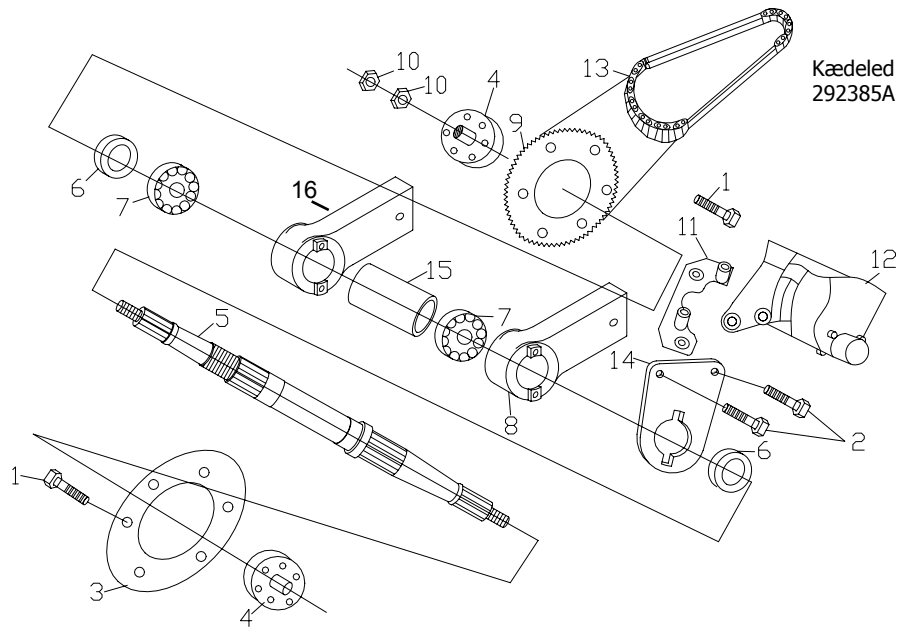

Kædeled / chain joint
292385A

Model		Texas Street Rider 150 MRX		Rear shaft assy
Pos	Vare nr. / Part no.	Qty	Beskrivelse	Description
1	292373	12	Bolt 8x25	Bolt 8x25
2	90102773	2	Bolt 10x30 til bremse kaliper	Bolt 10x30 for brake caliper
	292485	2	Bolt 10x30 1,25mm til Kaliber	Botl 10x30 1,25mm, for caliper
3	292375	1	Bremseskive	Brake disc
4	292376	2	Styrebøs	Fixing seat for rear shaft
5	292377	1	Bagaksel	Rear wheel shaft
6	292928	2	Pakdåse	Oil seal
7	292929	2	Leje	Bearing
8	292965	1	Arm for bagsving højre	Arm for wishbone right
9	292382	1	Tandhjul, bagaksel 45 tænder	Sprocket 45 teeth
	292478	1	Tandhjul, bagaksel 40 tænder	Sprocket 40 teeth
10	292383	2	Møtrik 30mm	Nut 30mm
11	292491	1	Beslag, bremsekaliber	Bracket, caliper
12	292384	1	Bremsekaliper	Caliper, rear brake
13	292385	1	Kæde	Chain
14		1	Brug 292965	Use 292965
15	292964	1	Bøs	Bush
16	292963	1	Arm for bagsving venstre	Arm for wishbone left