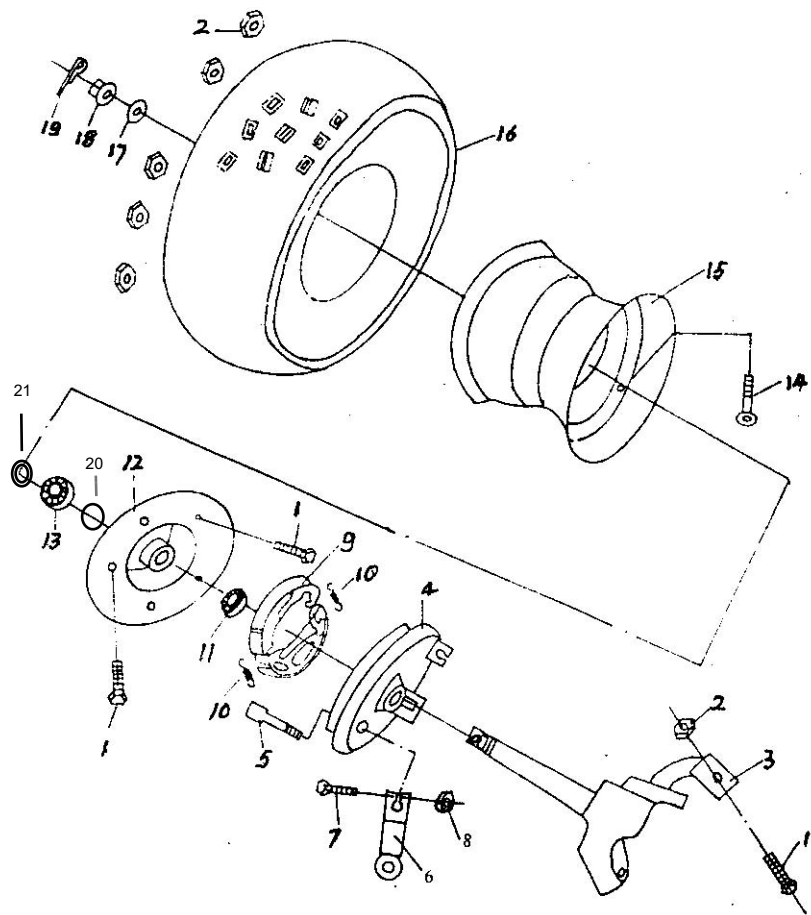

Model		Texas Street Rider 150 MRX		Front wheel left and right
Pos	Vare nr. / Part no.	Qty	Beskrivelse	Description
1	292311	10	Bolt 10x30	Bolt 10x30
2	292312	10	Møtrik 10mm	Nut 10mm
3	292313	1	Venstre, spindel	Spindel, left
	292466	1	Højre spindel	Spindel, right
4	292314	1	Venstre ankerplade	Anchor plate, left
	293019	1	Højre ankerplade	Anchor plate, right
5	292315	2	Bremse excentric	Cam
6	292316	2	Arm, forbremser	Lever, front carm
7	292317	2	Bolt 6x35	Bolt 6x35
8	292318	2	Møtrik 6mm	Nut 6mm
9	292319	2	Bremsebakker, forbremser	Sheo, front brake
10	292320	4	Fjeder, bremsebakker	spring, front brake
11	292321	2	Indv. Hjulleje	Bearing
12	292322	1	Hjulnav, forhjul venstre	Wheel hub left
12 A	293020	1	Hjulnav, forhjul højre	Wheel hub right
13	292323	2	Udv. Hjulleje	Bearing
14	292324	2	Ventil	Air valve
15	292981	2	Fælg, forhjul	Rim front wheel
16	292982	2	Dæk, forhjul	Tyre
17	292327	2	Skive 14mm	Washer 14mm
18	292328	2	Møtrik 14mm	Nut 14mm
19	292329	2	Låsesplit	Pin, cotter

10

Model		Texas Street Rider 150 MRX		Rear wheel left and right
Pos	Vare nr. / Part no.	Qty	Beskrivelse	Description
1	292330	4	Bolt 10x20	Bolt 10x20
2	292331	1	Hjulnav, baghjul	Wheel hub
3	292332	1	Ventil	Air valve
4	292983	1	Fælg, baghjul	Rim, rear wheel
5	292984	1	Dæk, baghjul	Tyre, rear wheel
6	292335	4	Møtrik 10mm	Nut 10mm
7	292336	1	Skive 14mm	Washer 14mm
8	292337	1	Møtrik 14mm	Nut 14mm
9	292338	1	Låsesplit	Pin cotter