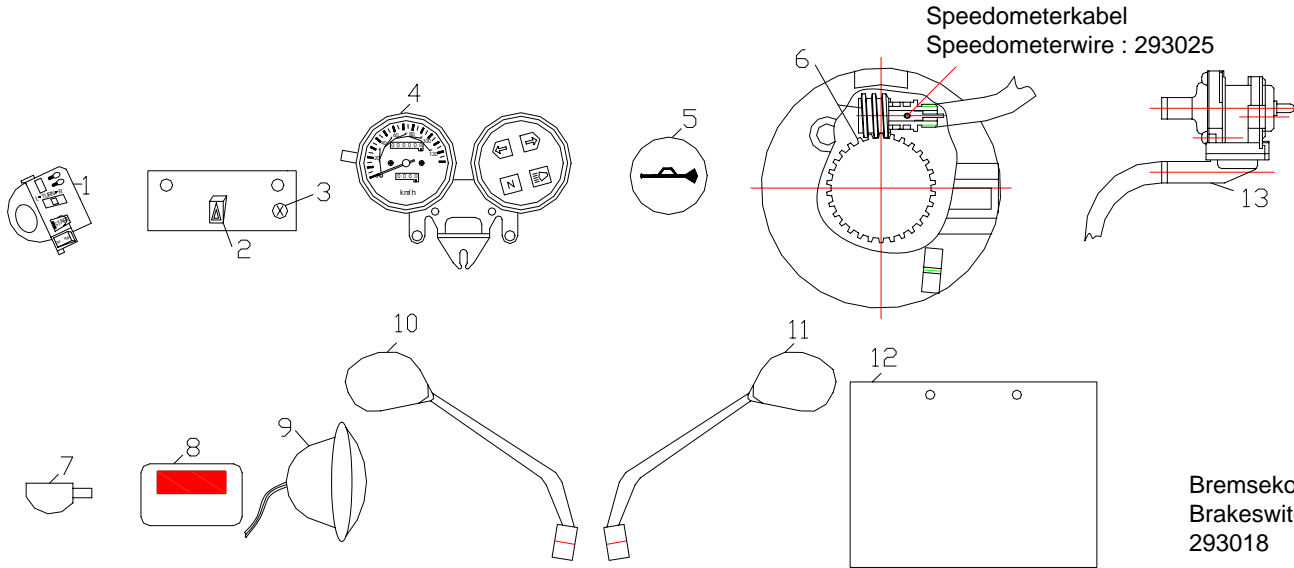

Model		Texas Street Rider 150 MRX		Dashbord	
Pos	Vare nr. / Part no.	Qty	Beskrivelse	Description	
1	292999	1	Kontakt	Handel bar switch	
2	293000	1	Kontakt	Brake stop switch	
3	293001	1	Indikationslys, bakgear	Indicating lights for reverse gear	
4	407909	1	Speedometer Digitalt	Speedometer	
5	293003	1	Horn	Horn	
6	293004	1	Gear, speedometer	Speedometer, gear	
7	293005	4	Blinklys	Front and rear turning lights	
8	293006	1	Baglygte	Rear tail lights	
9	293007	1	Forlygte	Headlamp	
10	293008	1	Venstre sidespejl	Left rear mirror	
11	293009	1	Højre sidespejl	Right rear mirror	
12	293010	1	Holder, numerplade	Holder, register plate	
13	293011	1	Ventil, luft	Second intake air valve	
14	292980	1	Sidespejle sæt	Mirror set