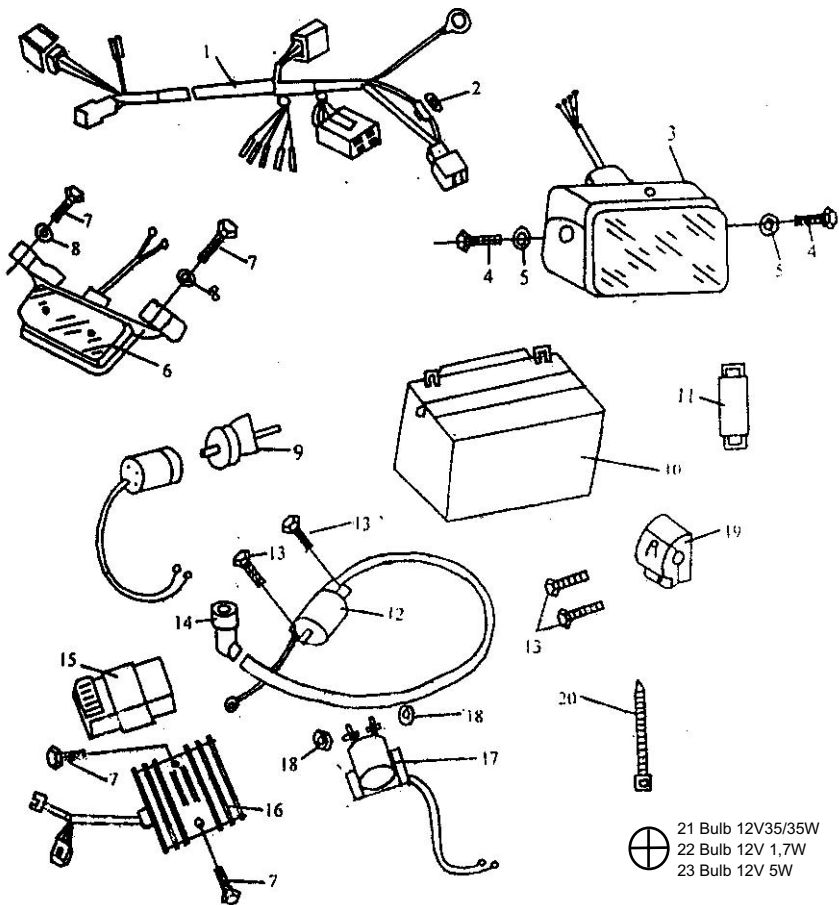

- ⊕ 21 Bulb 12V35/35W
- ⊕ 22 Bulb 12V 1,7W
- ⊕ 23 Bulb 12V 5W

Model		Texas Street Rider 150 MRX		Electrical equipment
Pos	Vare nr. / Part no.	Qty	Beskrivelse	Description
1	292421	1	Ledningsnet	Harness, wire
2	292422	1	Sikring	Fuse
3	292423	1	Forlygte	Headlamp assy
4	292424	2	Bolt 8x30	Bolt 8x30
5	292425	2	Skive	Washer
6	292276	1	Baglygte	Taillamp
7	292427	4	Bolt 6x30	Bolt 6x20
8	292428	2	Skive	Washer
9	292429	1	Tændingskontakt	Switch ignition
10	409090	1	Batteri	Battery
11	292431	1	Batteri strop	Band battery
12	292432	1	Tændspole	Coil, ignition
13	292433	4	Bolt 5x30	Bolt 5x30
14	292434	1	Tændrørshætte	Cap, spark plug
15	292269	1	CDI enhed	CDI unit
16	292268	1	Ensretter	Rectifier assy
17	292437	1	Relæ, starter	Relay, starter motor
18	292438	2	Møtrik 6mm	Nut 6mm
19	292439	1	Kont	Combination switch lh handle
20	290440	6	Lednings strip	Clamp
21	292481	1	Pære, forlygte 12V 35/35W	Bulb, headlight, 12V 35/35W
22	292482	1	Pære, gearindikator 12V 1,7W	Bulb, indicator lamp 12V 1,7W
23	292483	1	Pære, baglygte 12V 5W	Bulb, taillamp 12V 5W