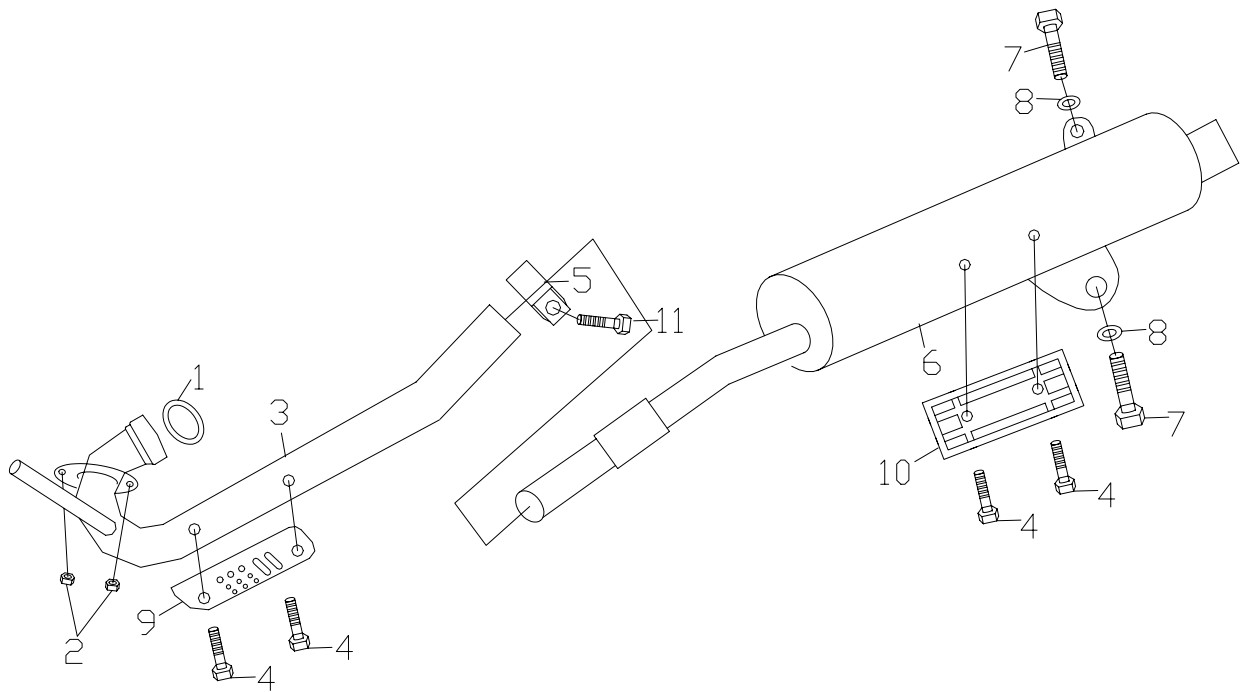

Model		Texas Street Rider 150 MRX		Exhaust
Pos	Vare nr. / Part no.	Qty	Beskrivelse	Description
1	292985	2	Udstødningspakning	Gasket, exhaust
2	292295	2	Møtrik 6mm	Nut 6mm
3	292986	1	Forrør	Exhaust pipe
4	292987	4	Bolt M6	Bolt M6
5	292988	1	Spændebeslag, udstødning	Exhaust clip
6	292988	1	Lyddæmper	Muffler
7	292300	2	Bolt 8x15	Bolt 8x15
8	292301	2	Skive 8mm	Washer 8mm
9	292990	1	Varmeskjold, forrør	Exhaust cover
10	292991	1	Varmeskjold, lyddæmper	Muffler cover
11	292992	1	Bolt 8x30	Bolt 8x30