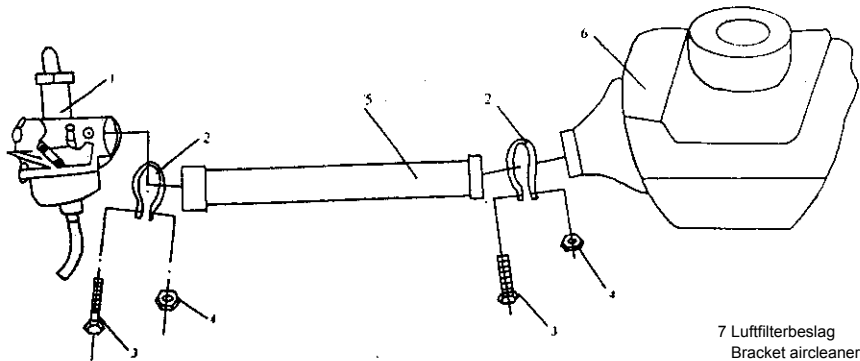

7 Luftfilterbeslag
Bracket aircleaner

Model		Texas Street Rider 150 MRX		Carburator and air filter	
Pos	Vare nr. / Part no.	Qty	Beskrivelse	Description	
1	292254	1	Karburator	Carburetor	
2	292306	2	Spændebånd	Clamp, air hose	
3	292307	2	Bolt 5x30	Bolt 5x30	
4	292308	2	møtrik 5mm	Nut 5mm	
5	292309	1	Indsugningsrør	Hose, air inlet	
6	292310	1	Luftfilter	Air cleaner	
7	292473	1	Luftfilter beslag	Bracket, air cleaner