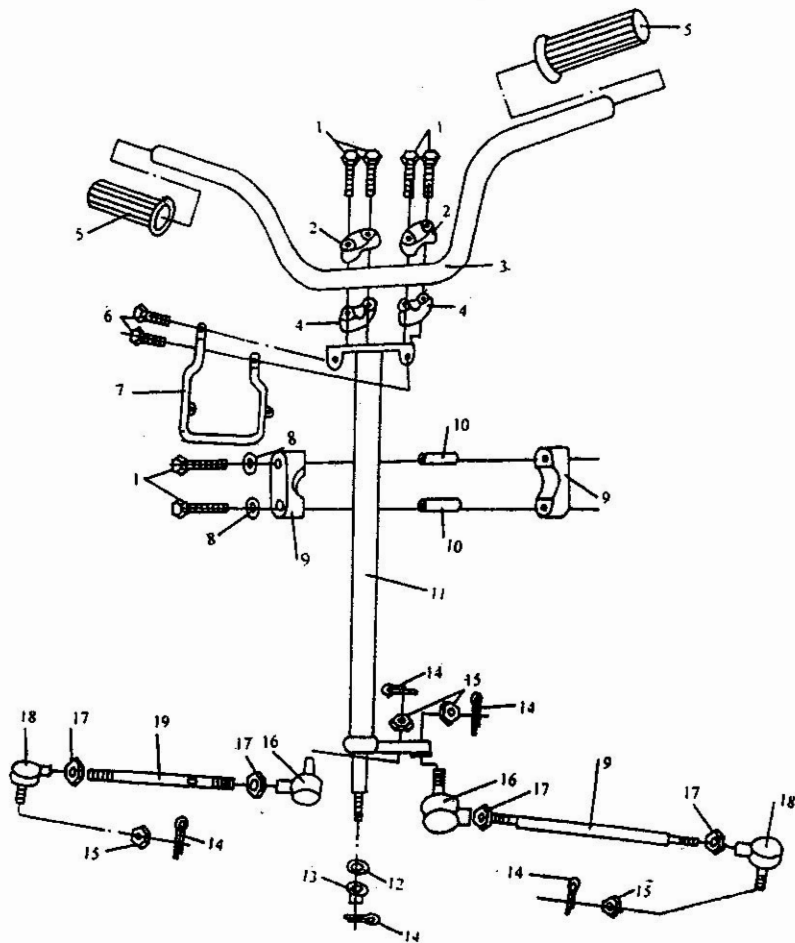

20

21: Komplet sporestang
Steeringarm assy

Model	Texas Street Rider 150 MRX			Handle bar assy
Pos	Vare nr. / Part no.	Qty	Beskrivelse	Description
1	292391	6	Bolt 8x55	Bolt 8x55
2	292392	2	Beslag til styr, øverste	Clamp handle bar upper
3	292393	1	Styr	Handle bar
4	292394	2	Beslag til styr, nederste	Clamp handle bar lower
5	292395	2	Håndtag	Grip
6	292396	2	Bolt 8x55	Bolt 8x55
7	292397	1	Holder, forlygte	Support, headlamp
8	292398	2	Skive 8mm	Washer 8mm
9	292399	2	Bøs, styreaksel	Sleeve, shaft
10	292400	2	Bøs	Bush
11	292401	1	Styraksel	Steering shaft assy
12	292402	1	Skive 10mm	Washer 10mm
13	292403	1	Krone møtrik 10mm	Nut 10mm
14	292404	4	Låsesplit	Pin cotter
15	292463	2	Møtrik 10mm højre gevind	Nut 10mm right thread
16	292405	2	Invendig styrekugle	Tie rod assy left side
17	292403	4	Møtrik 10mm venstre gevind	Nut 10mm left thread
18	292406	2	Udvendig styrekugle	Tie rod assy right side
19	292407	2	Støttebolt	Stud
20	292496	1	Beslag for sporestang	Bracket for steeringarm
21	292497	2	Komplet sporestang	Steeringarm assy