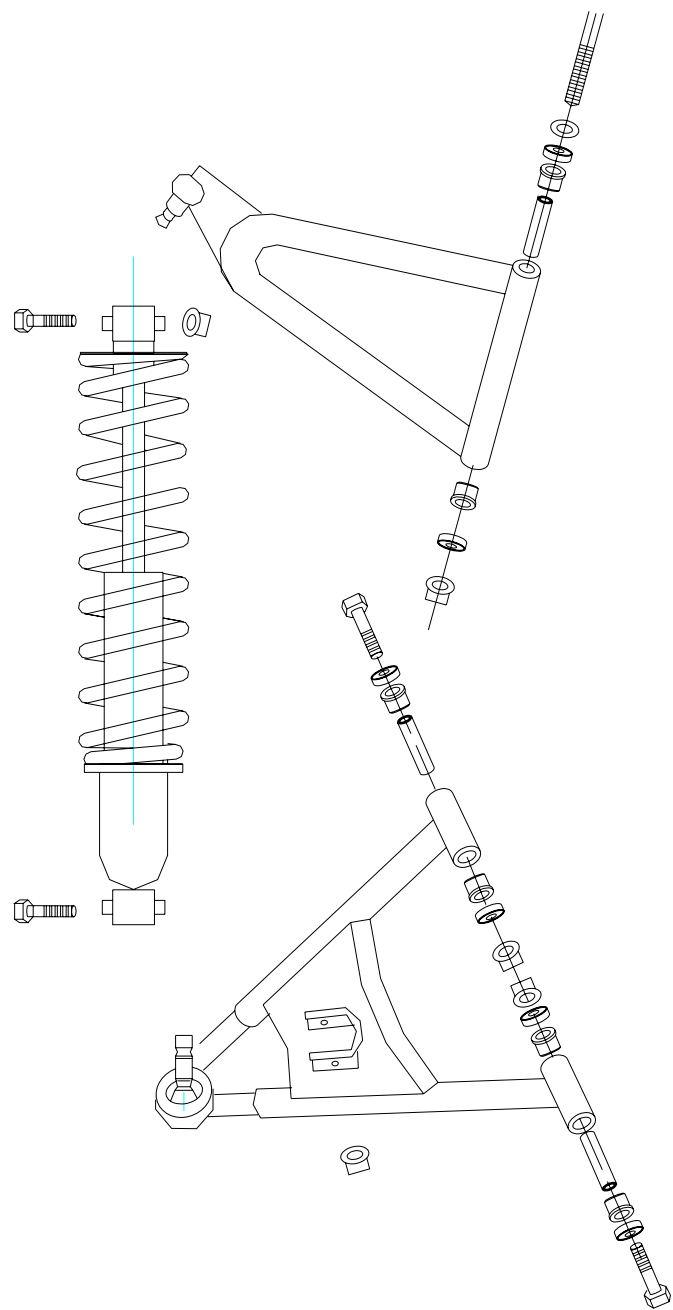

LC150<200>-P2

Model		Texas Street Rider 150 MRX		Front suspension
Pos	Vare nr. / Part no.	Qty	Beskrivelse	Description
1	292348	2	Bolt	Bolt
2	292349	2	Skive 10mm	Washer 10mm
3	292350	8	Skål for bøsning	Holder for bushing
4	292351	2	Møtrik 10mm	Nut 10mm
5	292489	2	Afstandsbo	Spacer
6	292352	1	Venstre øverste bæream	Upper suspension arm, left
	292468	1	Højre øverste bæream	Upper suspension arm, right
7	292351	8	Møtrik 10mm	Nut 10mm
8	292353	4	Bolt	Bolt
9	292354	2	Støddæmper, for	Absorber, front
10	292356	1	Venstre nederste bæream	Lower suspension arm, left
	292469	1	Højre nederste bæream	Lower suspension arm, right
11	292355	4	Bolt	Bolt
12	292486	4	Bøs for bæream	Bushing
13	292487	2	Krone møtrik	Nut
14	292488	2	Split	Bolt