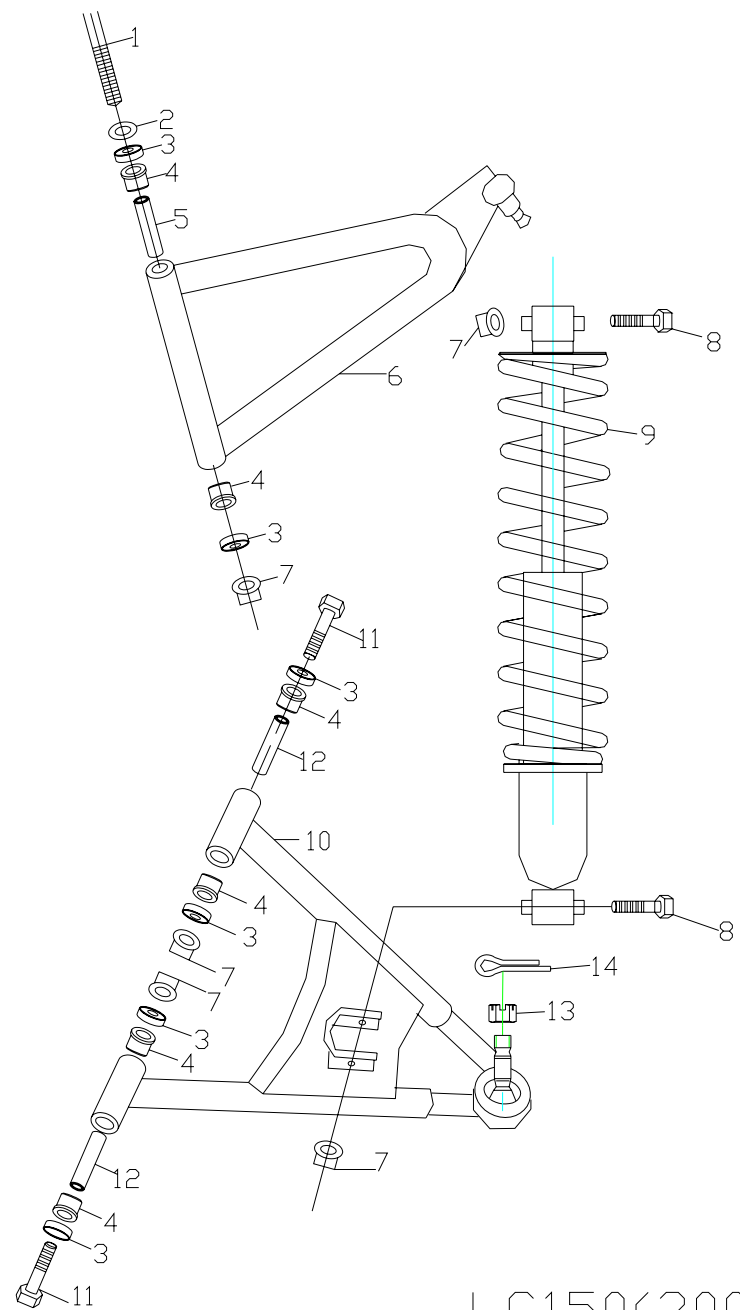

LC150<200>-P2

Model		Texas Street Rider 150 MRX		Front suspension
Pos	Vare nr. / Part no.	Qty	Beskrivelse	Description
1	292348	2	Bolt	Bolt
2	292349	2	Skive 10mm	Washer 10mm
3	292350	8	Skål for bøsning	Holder for bushing
4	292351	2	Møtrik 10mm	Nut 10mm
5	292489	2	Afstandsbo	Spacer
6	292352	1	Venstre øverste bæream	Upper suspension arm, left
	292468	1	Højre øverste bæream	Upper suspension arm, right
7	292351	8	Møtrik 10mm	Nut 10mm
8	292353	4	Bolt	Bolt
9	292354	2	Støddæmper, for	Absorber, front
10	292356	1	Venstre nederste bæream	Lower suspension arm, left
	292469	1	Højre nederste bæream	Lower suspension arm, right
11	292355	4	Bolt	Bolt
12	292486	4	Bøs for bæream	Bushing
13	292487	2	Krone møtrik	Nut
14	292488	2	Split	Bolt