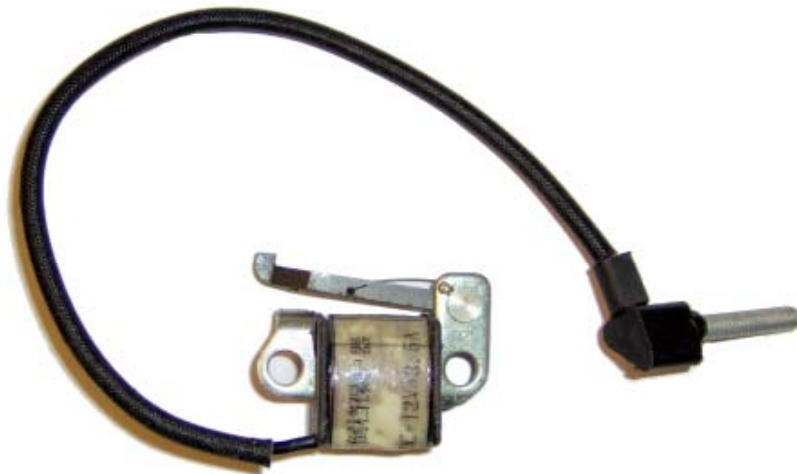

Model		Texas Street Rider 150 MRX		Cable
Pos	Vare nr. / Part no.	Qty	Beskrivelse	Description
1	292408	1	Gashåndtag	Accelerator handle
2	292409	1	Gaskabel	Throttle cable
3	292410	1	Bremsehåndtag, højre	Brake lever, right
4	292411	1	Koblingshåndtag, venstre	Brake lever, left
5	292412	3	Juster omløber	Adjuster, cable
6	292413	1	Kabel, kobling	Cable, clutch
8	292415	1	Komplet bremsekabel, for	Cable complete, front brake
9	292416	1	Cabel, parkering	Cable, parking
11	292418	2	Bolt 6x20	Bolt 6x20
13	292420	2	Bolt 3x15	Bolt 3x15

Model		Texas Street Rider 150 MRX		Dashbord	
Pos	Vare nr. / Part no.	Qty	Beskrivelse	Description	
1	292999	1	Kontakt	Handel bar switch	
2	293000	1	Kontakt	Brake stop switch	
3	293001	1	Indikationslys, bakgear	Indicating lights for reverse gear	
4	407909	1	Speedometer Digitalt	Speedometer	
5	293003	1	Horn	Horn	
6	293004	1	Gear, speedometer	Speedometer, gear	
7	293005	4	Blinklys	Front and rear turning lights	
8	293006	1	Baglygte	Rear tail lights	
9	293007	1	Forlygte	Headlamp	
10	293008	1	Venstre sidespejl	Left rear mirror	
11	293009	1	Højre sidespejl	Right rear mirror	
12	293010	1	Holder, numerplade	Holder, register plate	
13	293011	1	Ventil, luft	Second intake air valve	
14	292980	1	Sidespejle sæt	Mirror set	

Hus for tændingskontakt

Housing for ignition

293021

Pos	Vare nr. / Part no.	Qty	Beskrivelse	Description
1	403195	1	Blinkrelæ	Relay flasher

Pos	Vare nr. / Part no.	Qty	Beskrivelse	Description
1	403053	1	Kontakt for bakgear	Switch for reverse