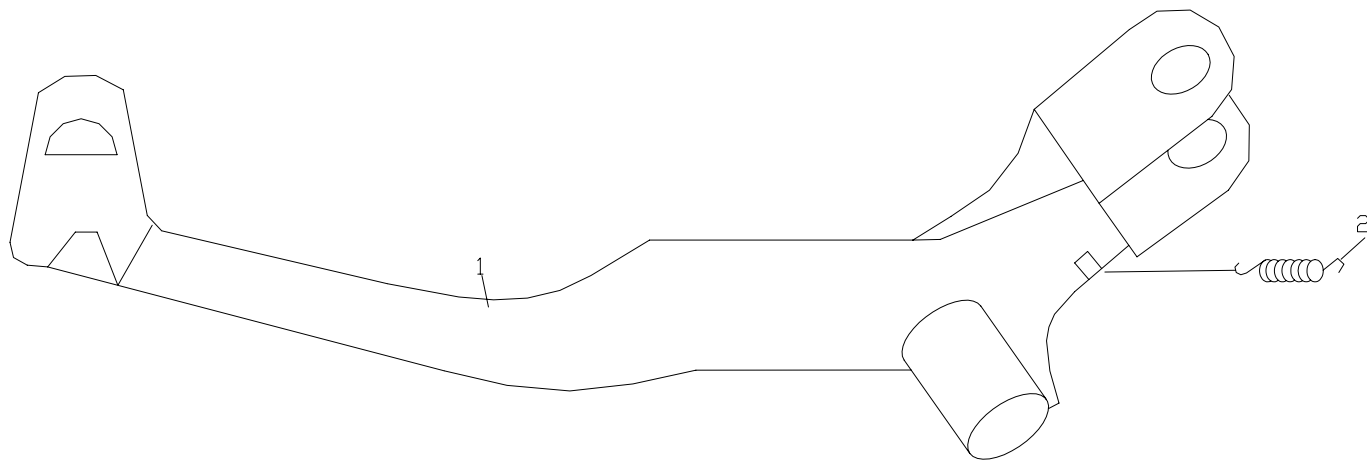

600048 : Fjeder / Spring
600049 : Bremsekontakt / Brakeswitch