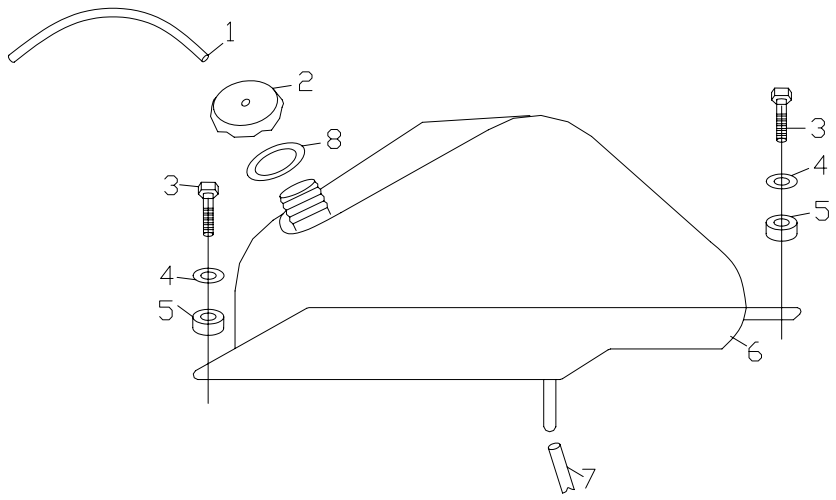

7 Luftfilterbeslag
Bracket aircleaner

Model		Texas Street Rider 150 MRX		Carburator and air filter	
Pos	Vare nr. / Part no.	Qty	Beskrivelse	Description	
1	292254	1	Karburator	Carburetor	
2	292306	2	Spændebånd	Clamp, air hose	
3	292307	2	Bolt 5x30	Bolt 5x30	
4	292308	2	møtrik 5mm	Nut 5mm	
5	292309	1	Indsugningsrør	Hose, air inlet	
6	292310	1	Luftfilter	Air cleaner	
7	292473	1	Luftfilter beslag	Bracket, air cleaner	

Model		Texas Street Rider 150 MRX		Front wheel left and right
Pos	Vare nr. / Part no.	Qty	Beskrivelse	Description
1	292311	10	Bolt 10x30	Bolt 10x30
2	292312	10	Møtrik 10mm	Nut 10mm
3	292313	1	Venstre, spindel	Spindel, left
	292466	1	Højre spindel	Spindel, right
4	292314	1	Venstre ankerplade	Anchor plate, left
	293019	1	Højre ankerplade	Anchor plate, right
5	292315	2	Bremse excentric	Cam
6	292316	2	Arm, forbremser	Lever, front carm
7	292317	2	Bolt 6x35	Bolt 6x35
8	292318	2	Møtrik 6mm	Nut 6mm
9	292319	2	Bremsebakker, forbremser	Sheo, front brake
10	292320	4	Fjeder, bremsebakker	spring, front brake
11	292321	2	Indv. Hjulleje	Bearing
12	292322	1	Hjulnav, forhjul venstre	Wheel hub left
12 A	293020	1	Hjulnav, forhjul højre	Wheel hub right
13	292323	2	Udv. Hjulleje	Bearing
14	292324	2	Ventil	Air valve
15	292981	2	Fælg, forhjul	Rim front wheel
16	292982	2	Dæk, forhjul	Tyre
17	292327	2	Skive 14mm	Washer 14mm
18	292328	2	Møtrik 14mm	Nut 14mm
19	292329	2	Låsesplit	Pin, cotter

10

Model		Texas Street Rider 150 MRX		Rear wheel left and right
Pos	Vare nr. / Part no.	Qty	Beskrivelse	Description
1	292330	4	Bolt 10x20	Bolt 10x20
2	292331	1	Hjulnav, baghjul	Wheel hub
3	292332	1	Ventil	Air valve
4	292983	1	Fælg, baghjul	Rim, rear wheel
5	292984	1	Dæk, baghjul	Tyre, rear wheel
6	292335	4	Møtrik 10mm	Nut 10mm
7	292336	1	Skive 14mm	Washer 14mm
8	292337	1	Møtrik 14mm	Nut 14mm
9	292338	1	Låsesplit	Pin cotter