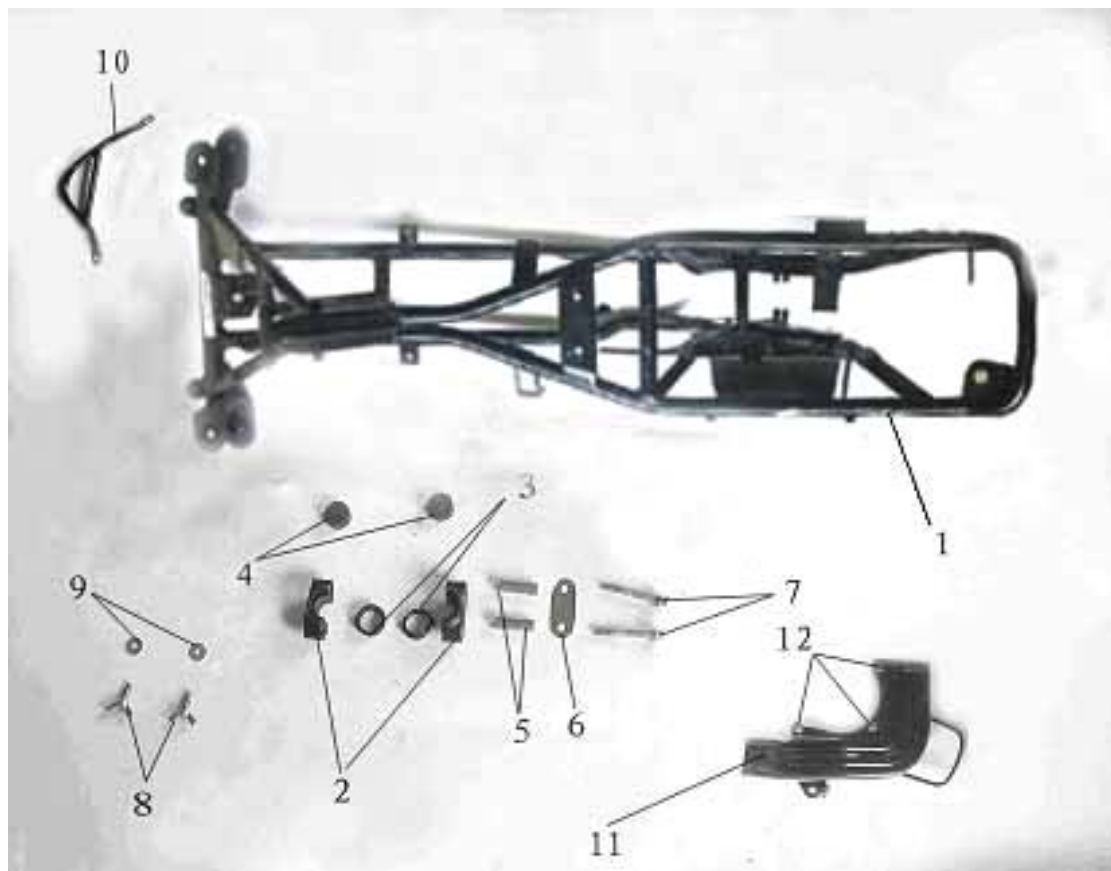

POS	QTY	PARTNUMBER	BESKRIVELSE	DESCRIPTION
1	1	405842	CHASSIS	FRAME
2	1	405843	STYRHOLDER	STEERING STEM SEAT
3	2	405844	BØS STYRHOLDER	BUSH STERING STEM SEAT
4	2	405845	PAKNING	GASKET FRAME
5	5	405846	BØS	BUSH
6	1	405847	PAKNING	GASKET
7	1	90102919	STÅLBOLT M8X60 FZB 8.8	SCREW M8X60 8.8
8	1	90102921	STÅLBOLT M8X70 FZB 8.8	SCREW M8X70 8.8
9	2	90102310	PLANSKIVE M8	WASHER
10	1	405848	BESKYTTER	PROTECTION
11	1	405849	PLADE U DSTØDNING	PROTECTING PLATE, MUFFLER
12	3	90102883	STÅLBOLT M6X20 FZB 8.8	BOLT M6X20 8.8