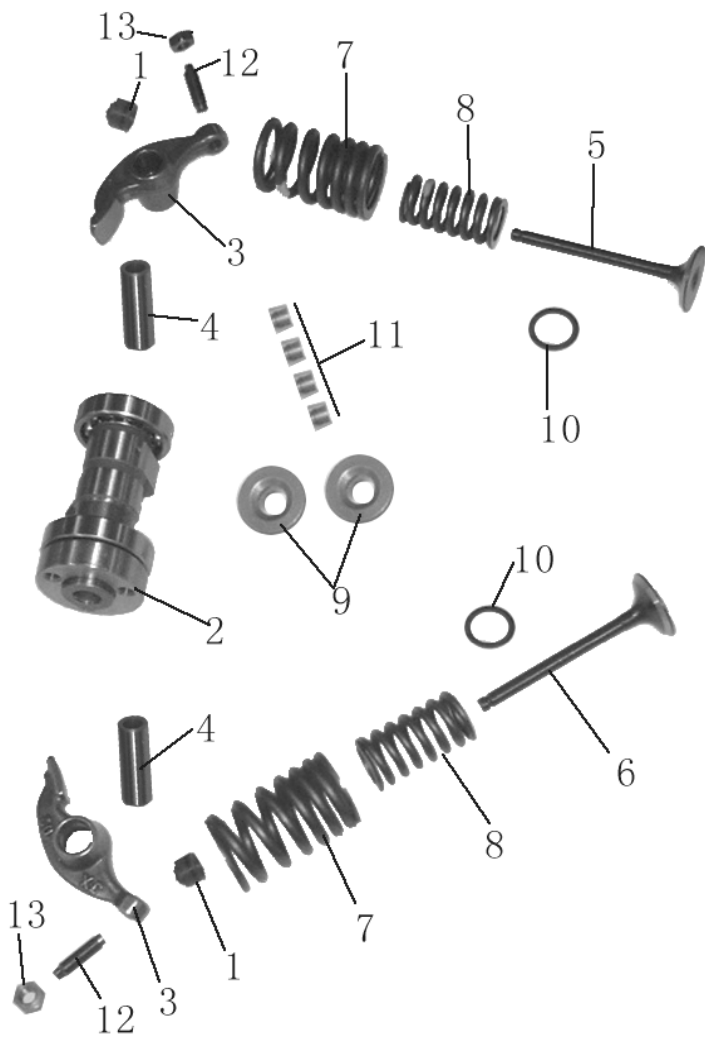

POS	QTY	PARTNUMBER	BESKRIVELSE	DESCRIPTION
1	2	411135	PAKDÅSE	OIL-PROOF COVER
2	1	411136	KNASTAKSEL	CAM SHAFT COMP.
3	2	292542	VIPPEARMS TOPSTYKKE	CARMSHAFT, CYL. HEAD
4	2	411137	AKSEL	ROCKER SHAFT
5	1	411138	INDSUGNINGSVENTIL	INLET VALVE
6	1	403833	VENTIL UD	VALVE EXHAUST - F3.14
7	2	411139	VENTILFJEDER YDRE	OUTTER VALVESPRING
8	2	411140	VENTILFJEDER INDER	INNER VALVESPRING
9	2	411141	FJEDERSÆDE INDER	INNER VALVESPRING SEAT
10	2	411142	FJEDERSÆDE YDRE	OUTER VALVESPRING SEAT
11	4	411143	VENTILLÅS	VALVE CLIP
12	2	411144	JUSTERINGSSKRUE	ADJUSTING SCREW
13	2	411145	LÅSEMØTRIK	FIRM NUT, VALVE CLEANERANCE