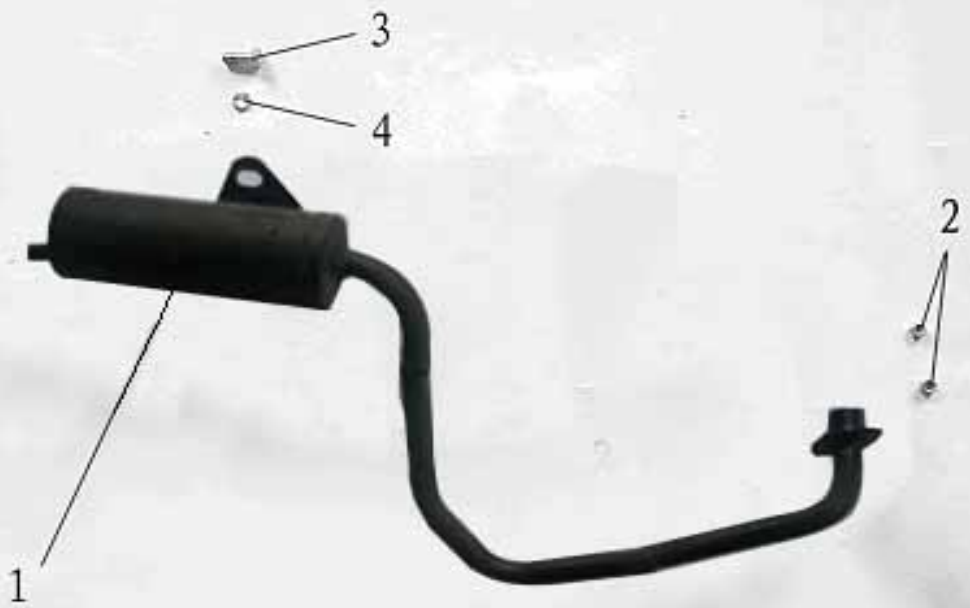

POS	QTY	PARTNUMBER	BESKRIVELSE	DESCRIPTION
1	1	405833	UDSTØDNING	MUFFLER
2	2	90100691	LÅSEMØTRIK M6	LOCK NUT M6
3	1	90102911	STÅLBOLT M8X20 FZB 8.8	BOLT M8X20
4	1	90102195	LÅSESKIVE A6 FZB	LOCK WASHER