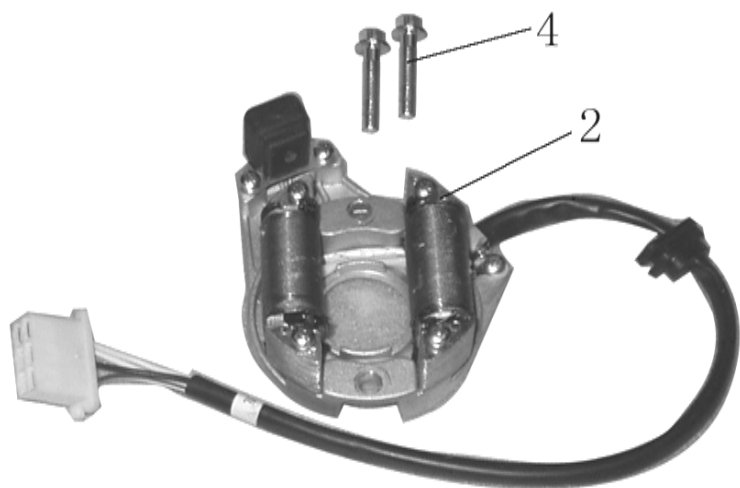

POS	QTY	PARTNUMBER	BESKRIVELSE	DESCRIPTION
1	1	411159	ROTOR	ROTATOR COMP.
2	1	411160	STATOR	STATOR COMP.
3	1	90180953	FLANGEMØTRIK M10	FLANGENUT M12
4	2	90122131	FLANGEBOLT 8.8 M6X20 FZ	FLANGEBOLT M6X20
5	1	90102311	PLANSKIVE M10X22.0X1.25	WASHER M10