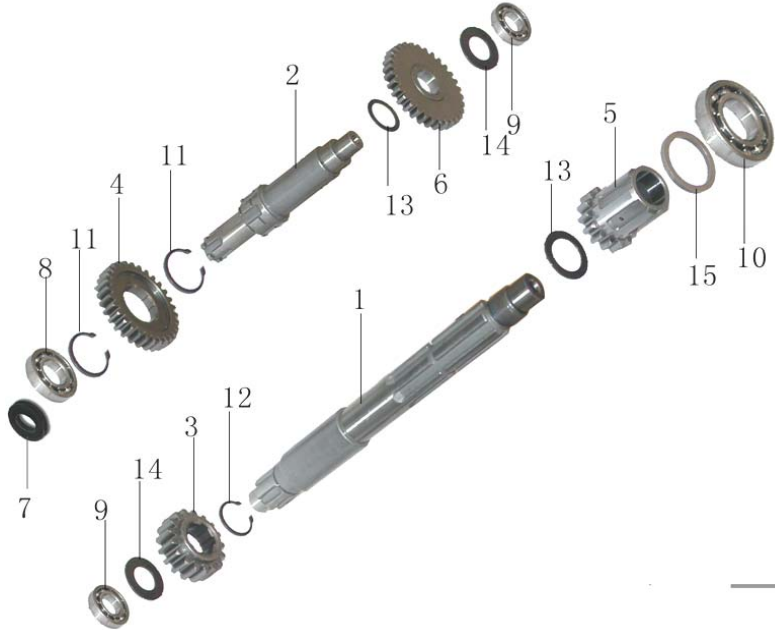

POS	QTY	PARTNUMBER	BESKRIVELSE	DESCRIPTION
1	1	411176	PRIMÆR AKSEL	MAIN SHAFT
2	1	411177	SEKUNDÆR AKSEL	VICE SHAFT
3	1	411115	TANDHJUL	DRIVING GEAR
4	1	411124	TANDHJUL	DRIVEN GEAR
5	1	411178	TANDHJUL	STARTING SPLINE GAER
6	1	411179	TANDHJUL	BRIDGE GEAR
7	1	411180	PAKDÅSE	OIL-SEAL
8	1	ATV6203	KUGLELEJE 6203	BEARING 6203
9	1	411133	LEJE	BEARING
10	1	411181	KUGLELEJE 6905	BEARING
11	2	411182	SEEGERRING	CIRCLIP
12	1	411183	SEEGERRING	CIRCLIP
13	2	411184	SKIVE Ø17X1	WASHER
14	2	411184	SKIVE Ø17X1	WASHER
15	1	411184	SKIVE Ø17X1	WASHER