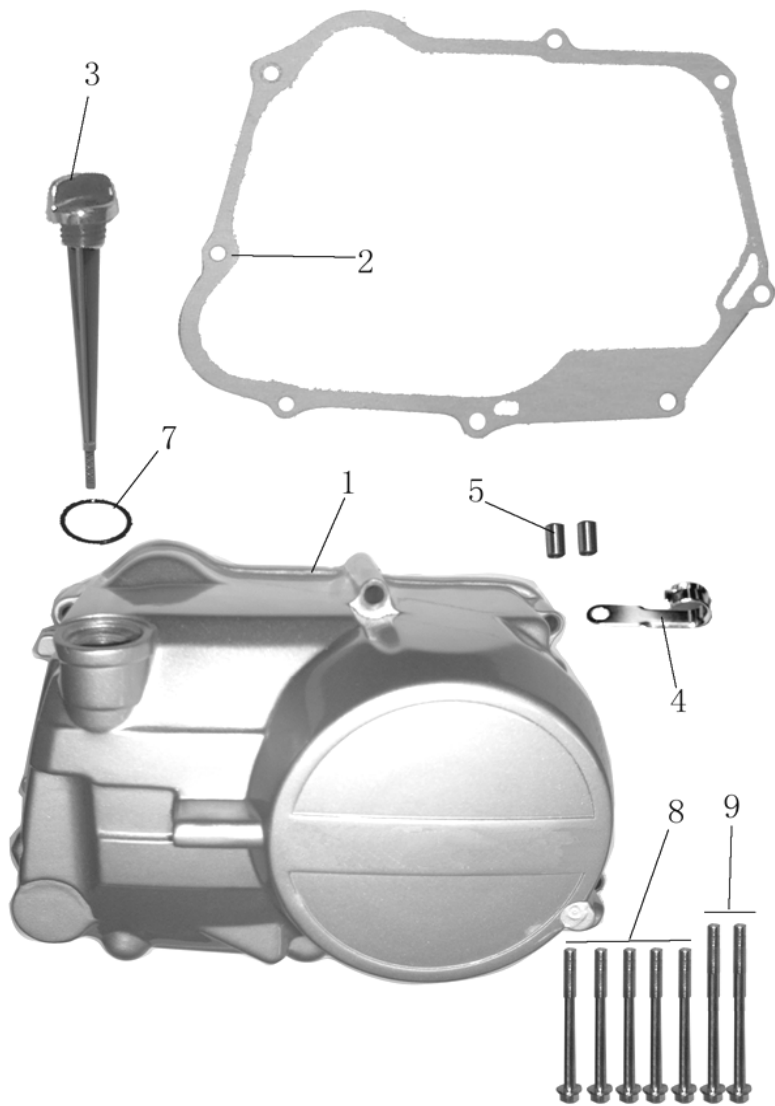

POS	QTY	PARTNUMBER	BESKRIVELSE	DESCRIPTION
1	1	411100	KRUMTAPHUSDÆKSEL	CRANKCASE COVER
2	1	ATV11319	PAKNING HØJRE DÆKSEL	GASKET (R) COVER
3	1	411101	OLIEPIND	OIL GAUGE
4	1	411102	HOLDER	WIRE-CLIP
5	2	411103	STYREBØS 8X12	GUIDEBUSH
7	1	411104	O-RING 18X3	O-RING
8	5	90122138	FLANGEBOLT 8.8 M6X55 FZ	FLANGEBOLT M6X55
9	2	90122139	FLANGEBOLT 8.8 M6X60 FZ	FLANGEBOLT M6X60