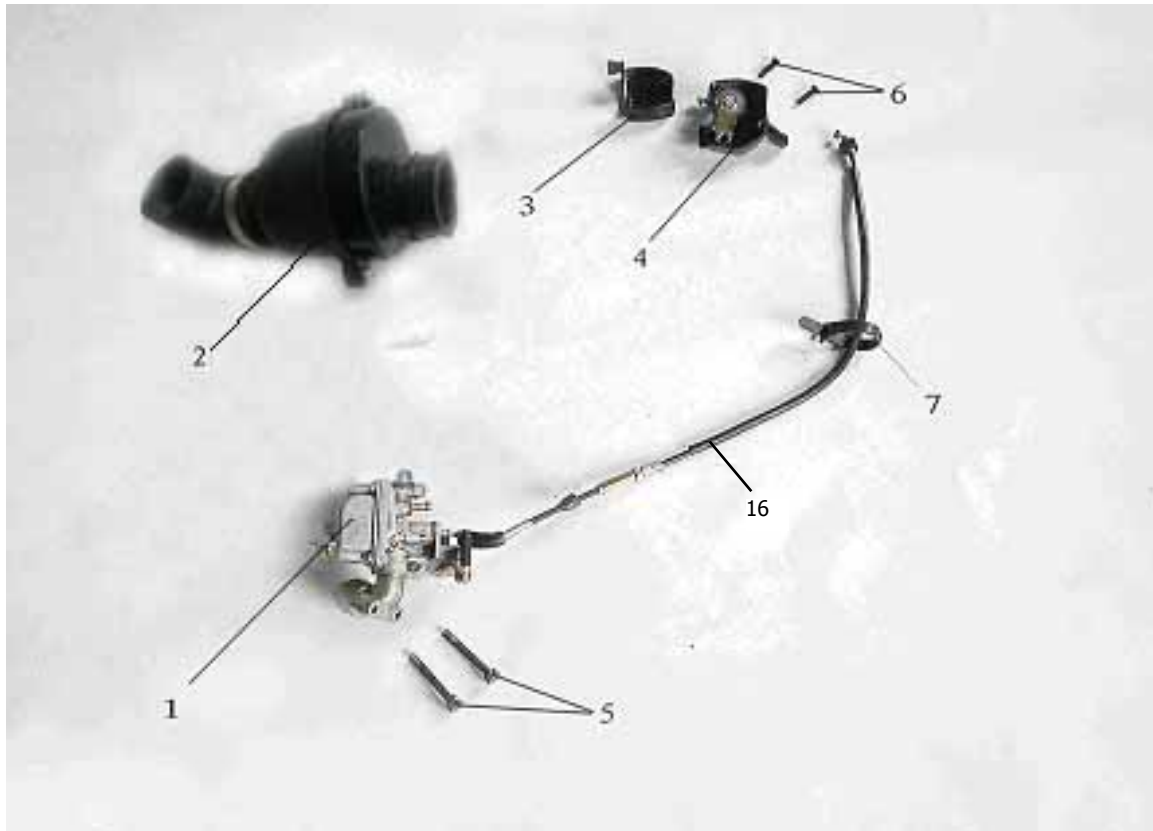

POS	QTY	PARTNUMBER	BESKRIVELSE	DESCRIPTION
1	1	405834	KARBURATOR	CABURETOR
2	1	405835	LUFTFILTER	AIR CLEANER
3	1	405836	DÆKSEL BRÆNDSTOFHANE	COVER FUEL SWITCH
4	1	405837	BRÆNDSTOFHANE	FUEL SWITCH
5	2	90102885	STÅLBOLT M6X30 FZB 8.8	BOLT M6X30 8.8
6	2	90102883	STÅLBOLT M6X20 FZB 8.8	BOLT M6X20 8.8
7	1	90319105	STRIPS 3.6X140	CABLE TIRE 3.6X140
8	1	405838	INDSUGNING	INLET PIPE
9	1	405839	PAKNING	GASKET
10	1	405840	PAKNING	GASKET
15	1	405841	O-RING 30.8X3	O-RING 30.8X3
16	1	408684	CHOKERKABEL	CHOKE CABLE