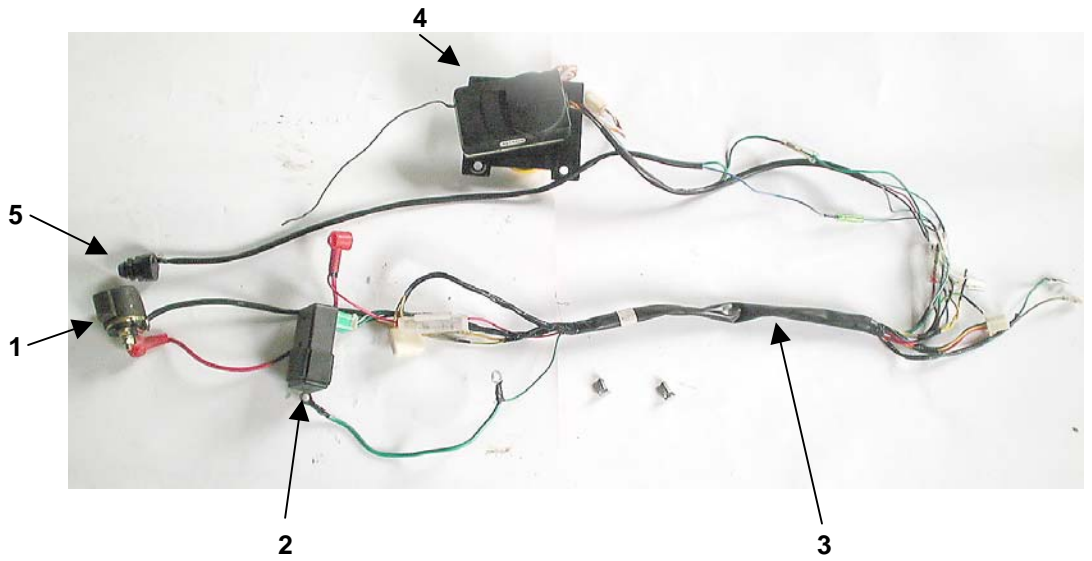

7

6

5

4

POS	QTY	PARTNUMBER	BESKRIVELSE	DESCRIPTION
1	1	405874	STYRAKSEL	STEERING SHAFT
2	2	405875	SPORESTANG	STEERING BAR
3	1	405876	SPINDEL HØJRE	STEERING JOINT RIGHT
3	1	405877	SPINDEL VENSTRE	STEERING JOINT LEFT
4	1	405878	ANKERPLADE FOR	CONNECTING PLATE FRONT
5	2	90102304	PLANSKIVE M15	WASHER M15
6	1	90102311	PLANSKIVE M10	WASHER M10
7	2	90152101	STÅLBOLT M8X50 FZB 8.8	BOLT M8X50 8.8
8	1	90100692	LÅSEMØTRIK M8	LOCK NUT M8
9	1	90319105	STRIPS 3.6X140	CABLE TIRE 3.6X140
10	1	405879	BESKYTTER	PROTECTING SHEATH
11	2	405880	BESKYTTER HÅNDTAG	PROTECTING SHEATH
12	1	405881	PAKNING RING	PROTECTING RING
13	1	405882	PAKNING	SEAL-RING I, STEERING STEM
14	1	405883	PAKNING	SEAL-RING II, STEERING STEM
15	1	90102304	PLANSKIVE M15	WASHER M15
16	1	90152103	STÅLBOLT M8X60 FZB 8.8	BOLT M8X60 8.8
17	1	90102198	LÅSESKIVE A8 FZB	LOCK WASHER
18	1	90102310	PLANSKIVE M8	WASHER M8