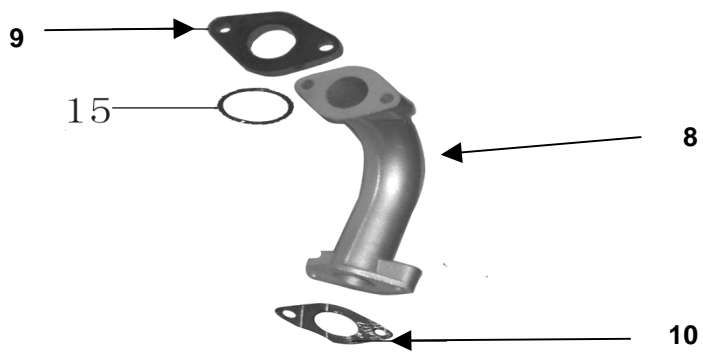

POS	QTY	PARTNUMBER	BESKRIVELSE	DESCRIPTION
1	1	405834	KARBURATOR	CABURETOR
2	1	405835	LUFTFILTER	AIR CLEANER
3	1	405836	DÆKSEL BRÆNDSTOFHANE	COVER FUEL SWITCH
4	1	405837	BRÆNDSTOFHANE	FUEL SWITCH
5	2	90102885	STÅLBOLT M6X30 FZB 8.8	BOLT M6X30 8.8
6	2	90102883	STÅLBOLT M6X20 FZB 8.8	BOLT M6X20 8.8
7	1	90319105	STRIPS 3.6X140	CABLE TIRE 3.6X140
8	1	405838	INDSUGNING	INLET PIPE
9	1	405839	PAKNING	GASKET
10	1	405840	PAKNING	GASKET
15	1	405841	O-RING 30.8X3	O-RING 30.8X3
16	1	408684	CHOKERKABEL	CHOKE CABLE