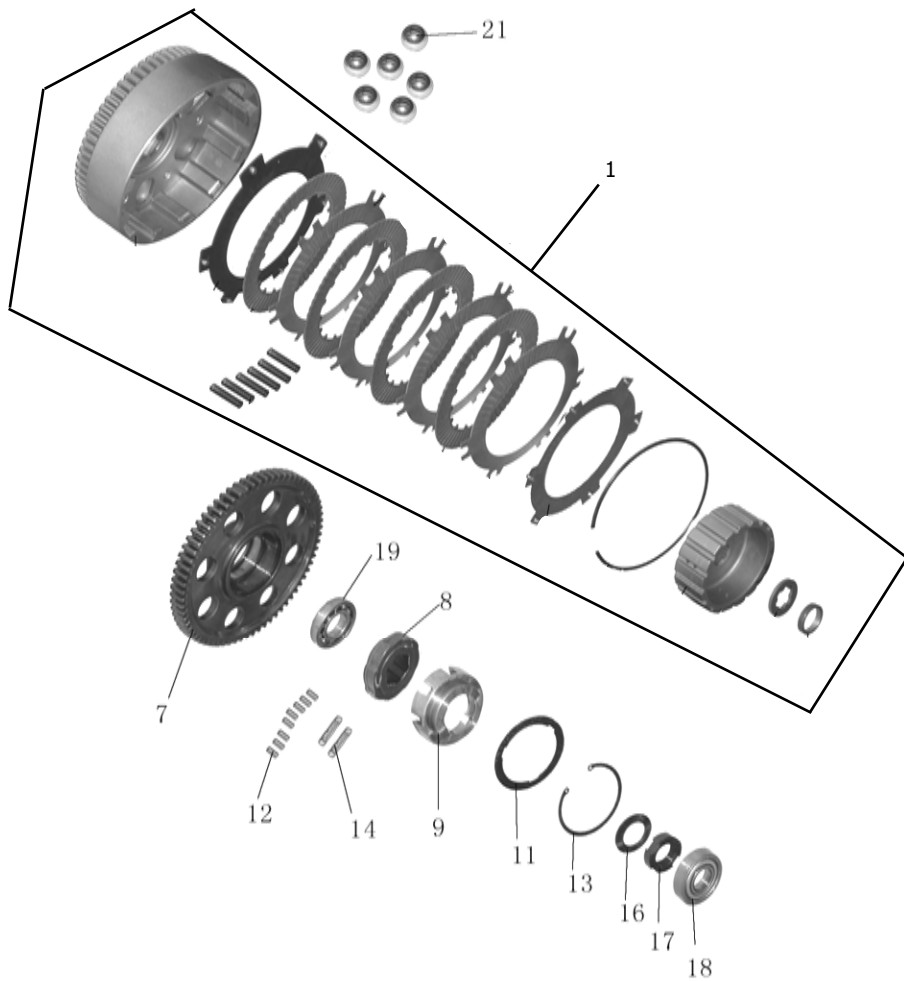

POS	QTY	PARTNUMBER	BESKRIVELSE	DESCRIPTION
1-6+10+15+	1	411123	KOBLING KOMPLET	CLUTCH ASSY
7	1	411124	TANDHJUL	DRIVEN GEAR
8	1	411125	ENVEJSLEJE	ONE-WAY CAM
9	1	411126	BØS	CAM FIRM-SEAT
11	1	411127	SKIVE	CAM WASHER
12	8	411128	RULLE	ROLLING STEM
13	1	411129	FJEDER	SPRING CIRCLIP A
14	2	411130	FJEDER	CAM SPRING
16	1	411120	SKIVE	DISK WASHER
17	1	411131	MØTRIK M14	NUT M14
18	1	411132	LEJE	BEARING
19	1	411133	LEJE	BEARING
21	6	411134	RULLE	STEEL BALL