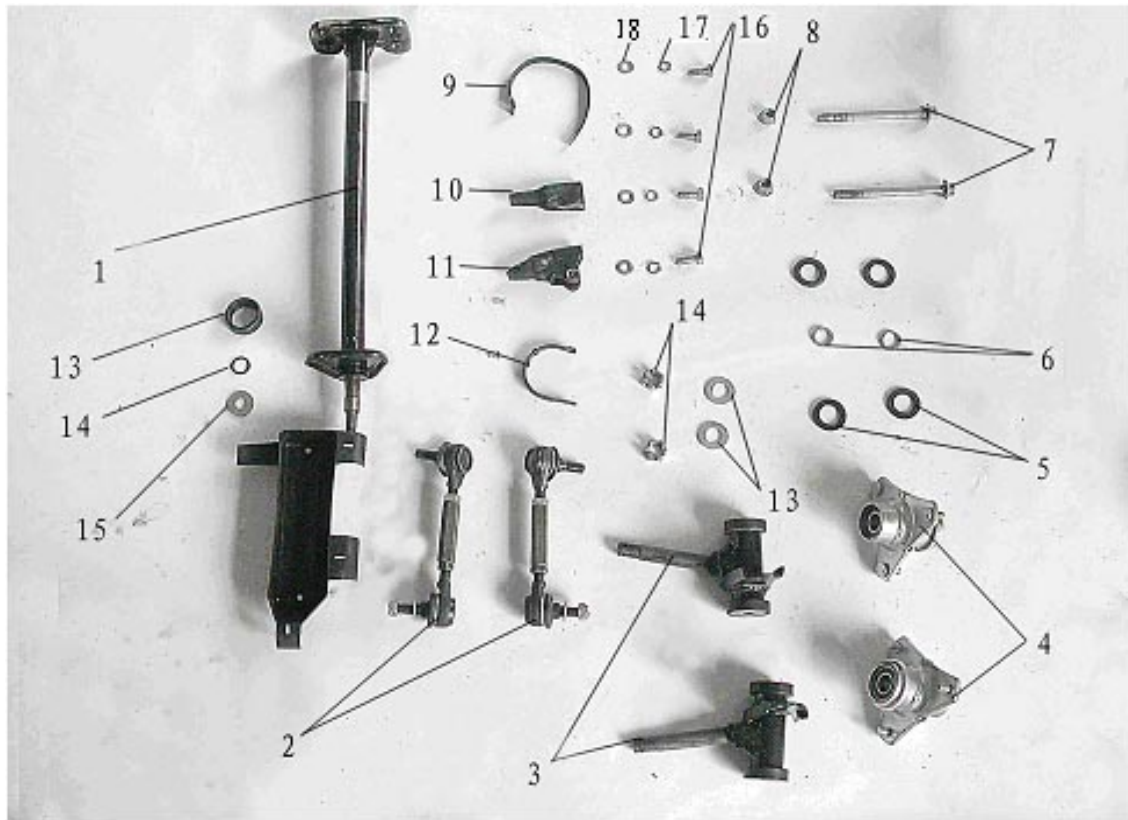

1

13

14

15

9

10

11

12

2

3

18

17

16

8

14

13

7

6

5

4

POS	QTY	PARTNUMBER	BESKRIVELSE	DESCRIPTION
1	1	405874	STYRAKSEL	STEERING SHAFT
2	2	405875	SPORESTANG	STEERING BAR
3	1	405876	SPINDEL HØJRE	STEERING JOINT RIGHT
3	1	405877	SPINDEL VENSTRE	STEERING JOINT LEFT
4	1	405878	ANKERPLADE FOR	CONNECTING PLATE FRONT
5	2	90102304	PLANSKIVE M15	WASHER M15
6	1	90102311	PLANSKIVE M10	WASHER M10
7	2	90152101	STÅLBOLT M8X50 FZB 8.8	BOLT M8X50 8.8
8	1	90100692	LÅSEMØTRIK M8	LOCK NUT M8
9	1	90319105	STRIPS 3.6X140	CABLE TIRE 3.6X140
10	1	405879	BESKYTTER	PROTECTING SHEATH
11	2	405880	BESKYTTER HÅNDTAG	PROTECTING SHEATH
12	1	405881	PAKNING RING	PROTECTING RING
13	1	405882	PAKNING	SEAL-RING I, STEERING STEM
14	1	405883	PAKNING	SEAL-RING II, STEERING STEM
15	1	90102304	PLANSKIVE M15	WASHER M15
16	1	90152103	STÅLBOLT M8X60 FZB 8.8	BOLT M8X60 8.8
17	1	90102198	LÅSESKIVE A8 FZB	LOCK WASHER
18	1	90102310	PLANSKIVE M8	WASHER M8