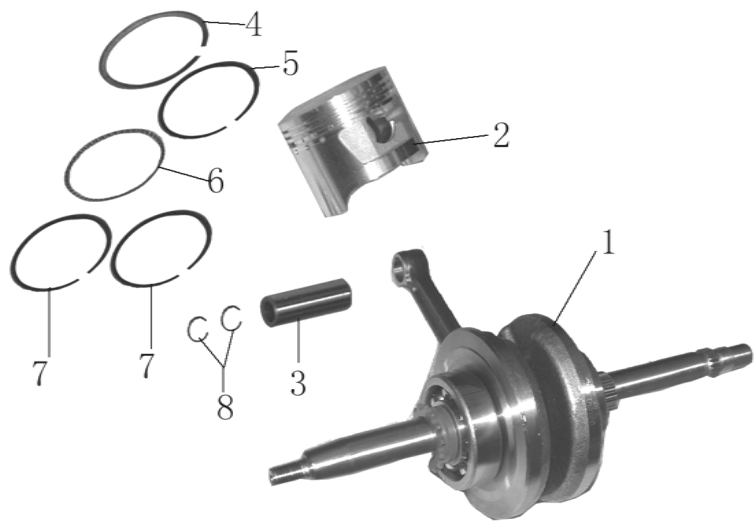

POS	QTY	PARTNUMBER	BESKRIVELSE	DESCRIPTION
1	1	411110	KRUMTAP	CRANK & CONNECTING ROD ASSY
2	1	411111	STEMPEL	PISTON
3	1	411112	KRYDSPIND	PISTON PIN
4	1	700027	STEMPELRINGE SÆT	PISTON RING SET
5	1	700027	STEMPELRINGE SÆT	PISTON RING SET
6	1	700027	STEMPELRINGE SÆT	PISTON RING SET
7	2	700027	STEMPELRINGE SÆT	PISTON RING SET
8	2	411113	LÅSECLIP	CIRCLIP