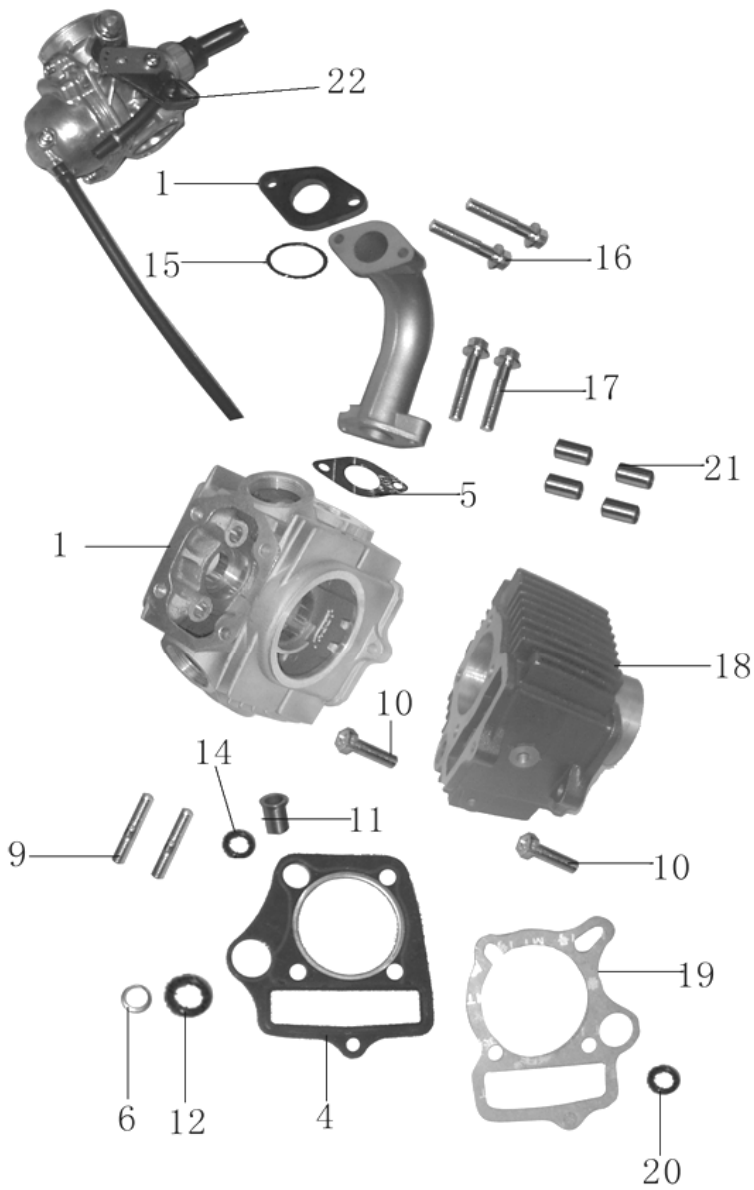

POS	QTY	PARTNUMBER	BESKRIVELSE	DESCRIPTION
1	1	411070	DÆKSEL	CYLINDER HEAD COVER
2	1	411071	DÆKSEL	CYLINDER HEAD RH. COVER
3	1	411072	DÆKSEL	CYLINDER HEAD LF. COVER
4	2	411073	PROP	VALVE COVER
5	1	411074	PAKNING	SEAL-GASKET, HEAD COVER
6	1	411075	PAKNING	SEAL-GASKET, CYLINDER HEAD RH. COVER
7	1	411076	PAKNING	SEAL-GASKET, CYLINDER HEAD LF. COVER
8	4	90100572	TOPMØTRIK 8.8 M6 FZ	TOPNUT M6
9	3	411077	SKIVE Ø6.5X2	STEEL GASKET ?6.5x2
10	1	411078	KOBBER SKIVE Ø6.5X2	COPPER GASKET ?6.5x2
11	1	411079	PAKNING Ø6.5X2	ALUMINIUM GASKET ?6.5x2
12	2	405841	O-RING 30.8X3	O-RING 30.8X3
13	1	90122147	FLANGEBOLT 8.8 M6X110 FZ	FLANGEBOLT M6X110
14	2	90122131	FLANGEBOLT 8.8 M6X20 FZ	FLANGEBOLT M6X20
15	1	10011455	TÆNDRØR U22FS-U	SPARKPLUG U22FS-U

POS	QTY	PARTNUMBER	BESKRIVELSE	DESCRIPTION
1	1	411100	KRUMTAPHUSDÆKSEL	CRANKCASE COVER
2	1	ATV11319	PAKNING HØJRE DÆKSEL	GASKET (R) COVER
3	1	411101	OLIEPIND	OIL GAUGE
4	1	411102	HOLDER	WIRE-CLIP
5	2	411103	STYREBØS 8X12	GUIDEBUSH
7	1	411104	O-RING 18X3	O-RING
8	5	90122138	FLANGEBOLT 8.8 M6X55 FZ	FLANGEBOLT M6X55
9	2	90122139	FLANGEBOLT 8.8 M6X60 FZ	FLANGEBOLT M6X60

POS	QTY	PARTNUMBER	BESKRIVELSE	DESCRIPTION
1	1	411110	KRUMTAP	CRANK & CONNECTING ROD ASSY
2	1	411111	STEMPEL	PISTON
3	1	411112	KRYDSPIND	PISTON PIN
4	1	700027	STEMPELRINGE SÆT	PISTON RING SET
5	1	700027	STEMPELRINGE SÆT	PISTON RING SET
6	1	700027	STEMPELRINGE SÆT	PISTON RING SET
7	2	700027	STEMPELRINGE SÆT	PISTON RING SET
8	2	411113	LÅSECLIP	CIRCLIP

POS	QTY	PARTNUMBER	BESKRIVELSE	DESCRIPTION
1	1	411171	OLIEPUMPE	OIL PUMP
2	1	411172	FILTER	FILTER
3	1	411173	KRAVE	SHEATH
4	1	411174	PAKNING	GASKET
5	1	411175	KRUMTAPHUS HØJRE	RH. CRANKCASE BODY
6	2	401197	MASKINSKRUE 5X16	BOLT
7	1	404805	MASKINSKRUE GUL 5X22	SCREW