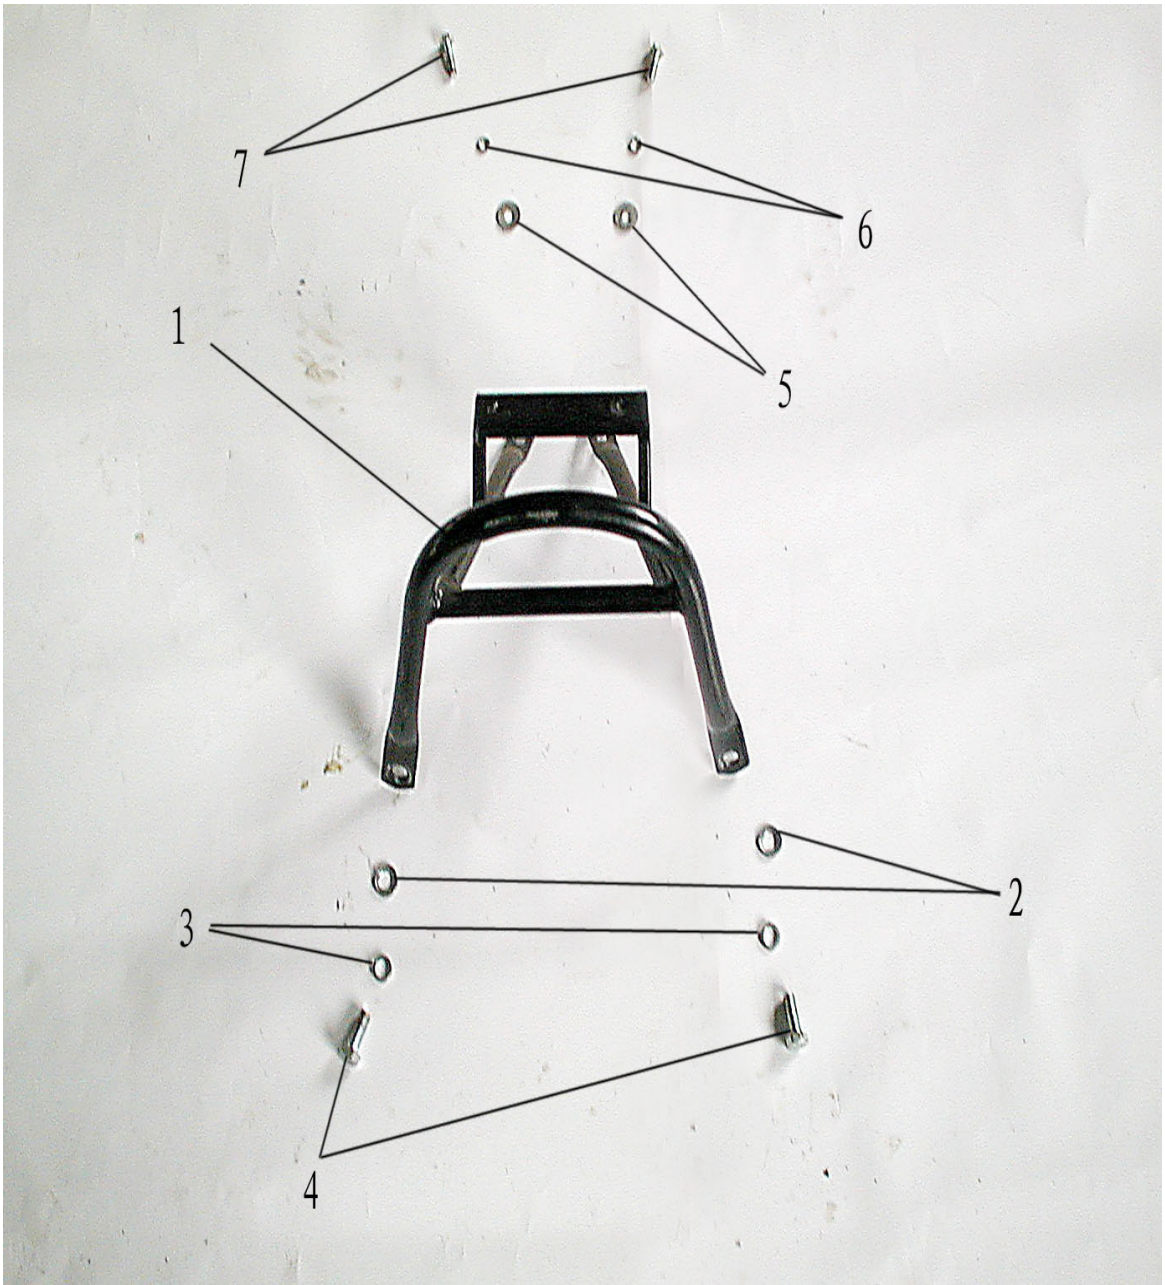

POS	QTY	PARTNUMBER	BESKRIVELSE	DESCRIPTION
1	1	405889	KOFANGER FOR	FRONT BUMPER
2	1	90102309	PLANSKIVE M6	WASHER M6
3	1	90102195	LÅSESKIVE A6 FZB	LOCK WASHER A6
4	2	90102881	STÅLBOLT M6X12 FZB 8.8	BOLT M6X12 8.8
5	2	90102309	PLANSKIVE M6	WASHER M6
6	1	90102195	LÅSESKIVE A6 FZB	LOCK WASHER A6
7	4	90102881	STÅLBOLT M6X12 FZB 8.8	BOLT M6X12 8.8