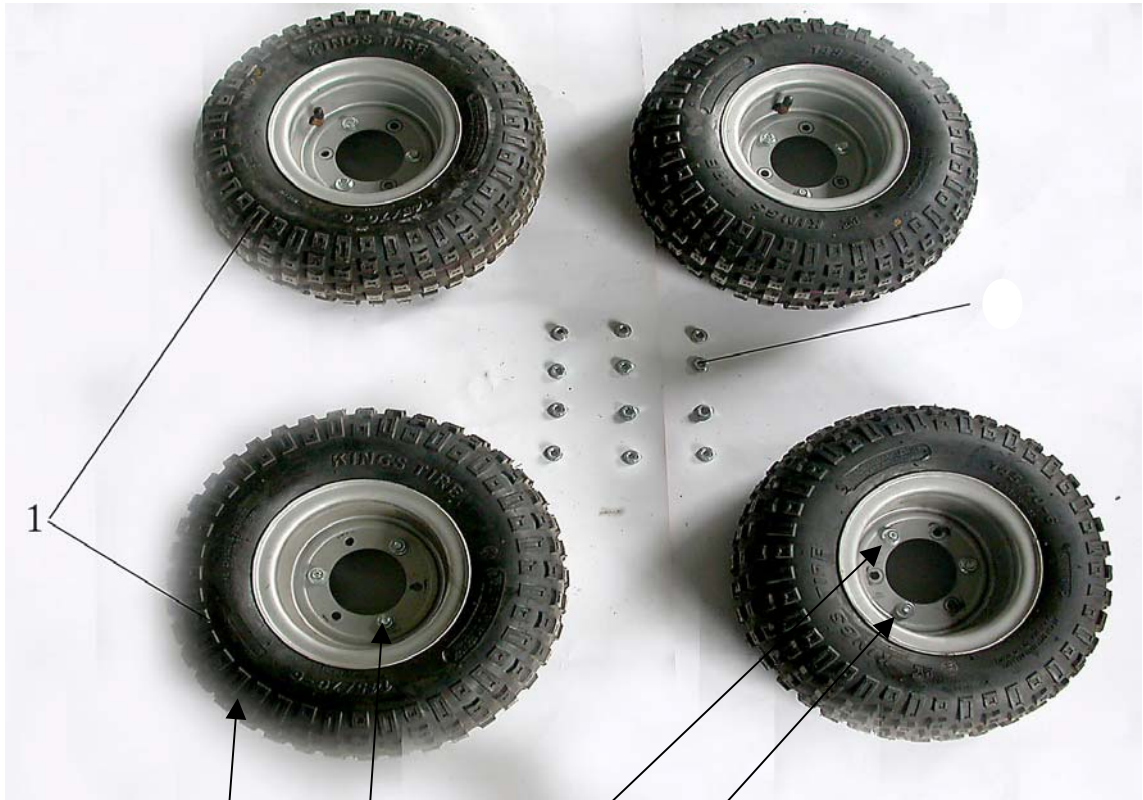

1

2

3

4

5

POS	QTY	PARTNUMBER	BESKRIVELSE	DESCRIPTION
1	4	405895	DÆK 145/70-6	TIRE 145/70-6
2	4	405896	SLANGE 145/70-6	TUBE 145-70-6
3	24	90102910	BRUG 90102741	BOLT M8X15 8.8
4	48	90102310	PLANSKIVE M8	WASHER M8
5	24	90100692	LÅSEMTRIK M8 8.8 FZB	LOCK NUT M8
6	4	408595A	FÆLG	RIM