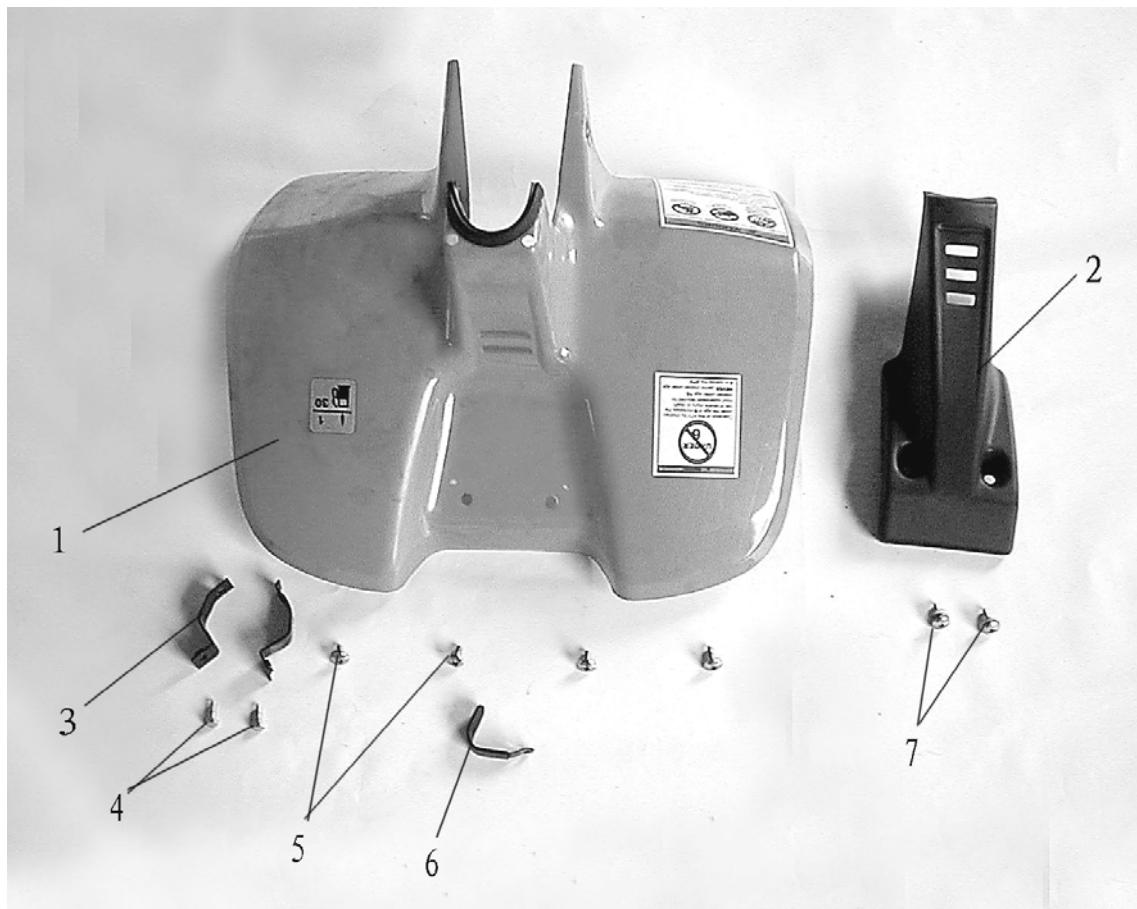

POS	QTY	PARTNUMBER	BESKRIVELSE	DESCRIPTION
1		404572	SKÆRM FOR	FENDER FRONT
2		404574	PYNTEPANEL FOR SORT	COVER BLACK
3		405891	BESLAG	BRACKET FRONT FENDER
4		90101161	MASKINSKRUE M6X15 FZB 8.8	SCREW M6X15 8.8
5		90101161	MASKINSKRUE M6X15 FZB 8.8	SCREW M6X15 8.8
6		90319105	STRIPS 3.6X140	CABLE TIRE 3.6X140
7		90101161	MASKINSKRUE M6X15 FZB 8.8	SCREW M6X15 8.8