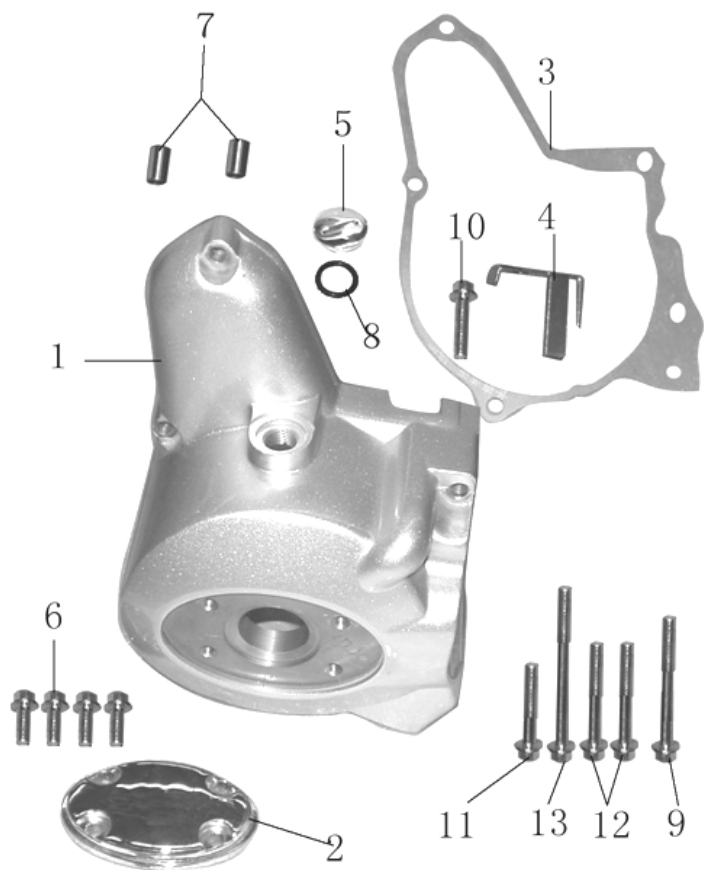

POS	QTY	PARTNUMBER	BESKRIVELSE	DESCRIPTION
1	1	411070	DÆKSEL	CYLINDER HEAD COVER
2	1	411071	DÆKSEL	CYLINDER HEAD RH. COVER
3	1	411072	DÆKSEL	CYLINDER HEAD LF. COVER
4	2	411073	PROP	VALVE COVER
5	1	411074	PAKNING	SEAL-GASKET, HEAD COVER
6	1	411075	PAKNING	SEAL-GASKET, CYLINDER HEAD RH. COVER
7	1	411076	PAKNING	SEAL-GASKET, CYLINDER HEAD LF. COVER
8	4	90100572	TOPMØTRIK 8.8 M6 FZ	TOPNUT M6
9	3	411077	SKIVE Ø6.5X2	STEEL GASKET ?6.5x2
10	1	411078	KOBBER SKIVE Ø6.5X2	COPPER GASKET ?6.5x2
11	1	411079	PAKNING Ø6.5X2	ALUMINIUM GASKET ?6.5x2
12	2	405841	O-RING 30.8X3	O-RING 30.8X3
13	1	90122147	FLANGEBOLT 8.8 M6X110 FZ	FLANGEBOLT M6X110
14	2	90122131	FLANGEBOLT 8.8 M6X20 FZ	FLANGEBOLT M6X20
15	1	10011455	TÆNDRØR U22FS-U	SPARKPLUG U22FS-U

POS	QTY	PARTNUMBER	BESKRIVELSE	DESCRIPTION
1	1	411088	KRUMTAPHUS HØJRE	CRANKCASE RIGHT
2	1	411089	PAKNING	GASKET
3	1	411090	KRUMTAPHUS VENSTRE	CRANKCASE LEFT
4	2	411091	SLANGE 5X320	PIPE
5	1	411092	KLEMME	CLIP, VENT-PIPE
6	2	411093	PINBOLT M6X198	DOUBLE HEAD BOLT M6x198
7	2	411094	PINBOLT M6X205.5	DOUBLE HEAD BOLT M6x205.5
8	1	411095	PAKNING 12.5X20	ALUMINIUM GASKET
9	2	411096	STYREBØS 10X14	GUIDEBUSH
10	1	411097	OLIEPROP M12	DRAIN PLUG M12
11	1	411098	KLEMME	CIRCLIP
12	1	90122137	FLANGEBOLT 8.8 M6X50 FZ	FLANGEBOLT M6X50
13	2	90122139	FLANGEBOLT 8.8 M6X60 FZ	FLANGEBOLT M6X60
14	4	90122140	FLANGEBOLT 8.8 M6X65 FZ	FLANGEBOLT M6X65
15	1	411099	HOLDER	PIPE-CLIP

POS	QTY	PARTNUMBER	BESKRIVELSE	DESCRIPTION
1	1	411100	KRUMTAPHUSDÆKSEL	CRANKCASE COVER
2	1	ATV11319	PAKNING HØJRE DÆKSEL	GASKET (R) COVER
3	1	411101	OLIEPIND	OIL GAUGE
4	1	411102	HOLDER	WIRE-CLIP
5	2	411103	STYREBØS 8X12	GUIDEBUSH
7	1	411104	O-RING 18X3	O-RING
8	5	90122138	FLANGEBOLT 8.8 M6X55 FZ	FLANGEBOLT M6X55
9	2	90122139	FLANGEBOLT 8.8 M6X60 FZ	FLANGEBOLT M6X60