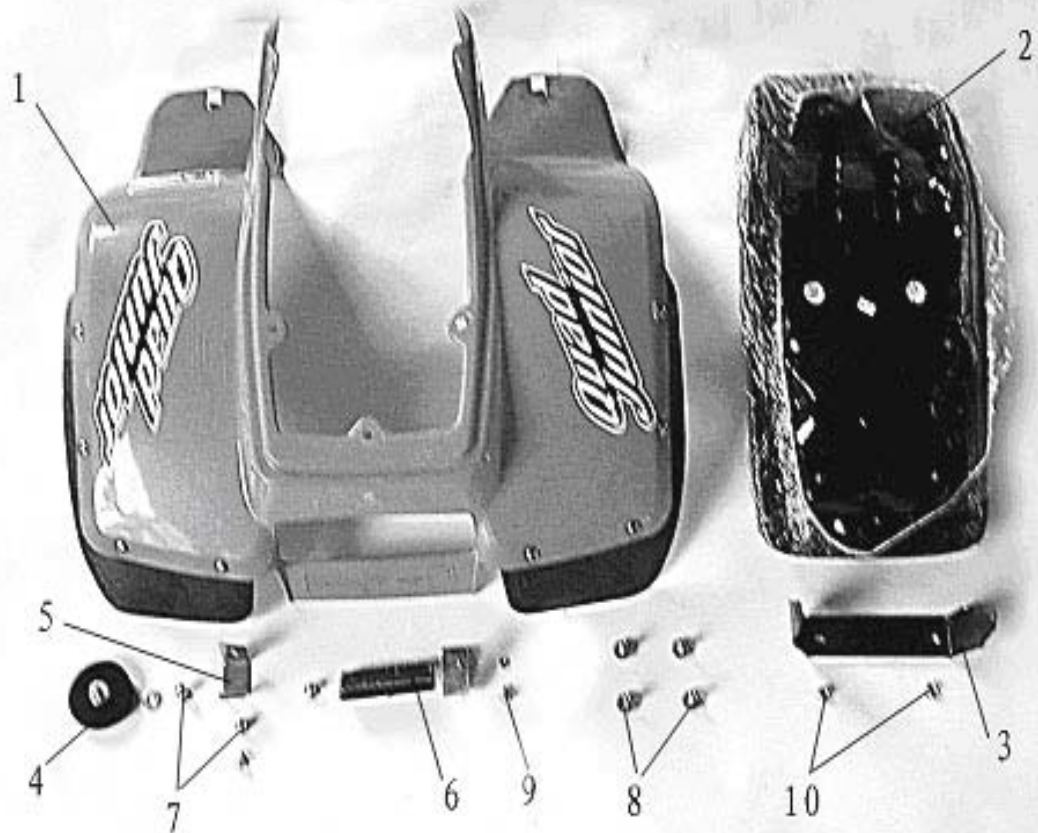

POS	QTY	PARTNUMBER	BESKRIVELSE	DESCRIPTION
1	1	404573	SKÆRM BAG	FENDER REAR
2	1	405892	SÆDE	SEAT
3	1	405893	BESLAG FOR SÆDE	BRACKET FOR SEAT
4	2	400810	REFLEKS GUL	REFLECTOR
5	3	405894	BESLAG REFLEKS	BRACKET REFLECTER
6	5	700204	REFLEKS BAG RØD	REFLECTOR REAR SET
7		90102881	STÅLBOLT M6X12 FZB 8.8	BOLT M6X12 8.8
8		90102883	STÅLBOLT M6X20 FZB 8.8	BOLT M6X20 8.8
9		90100572	TOPMØTRIK M6	TOPNUT M6
10		90102881	STÅLBOLT M6X12 FZB 8.8	BOLT M6X12 8.8