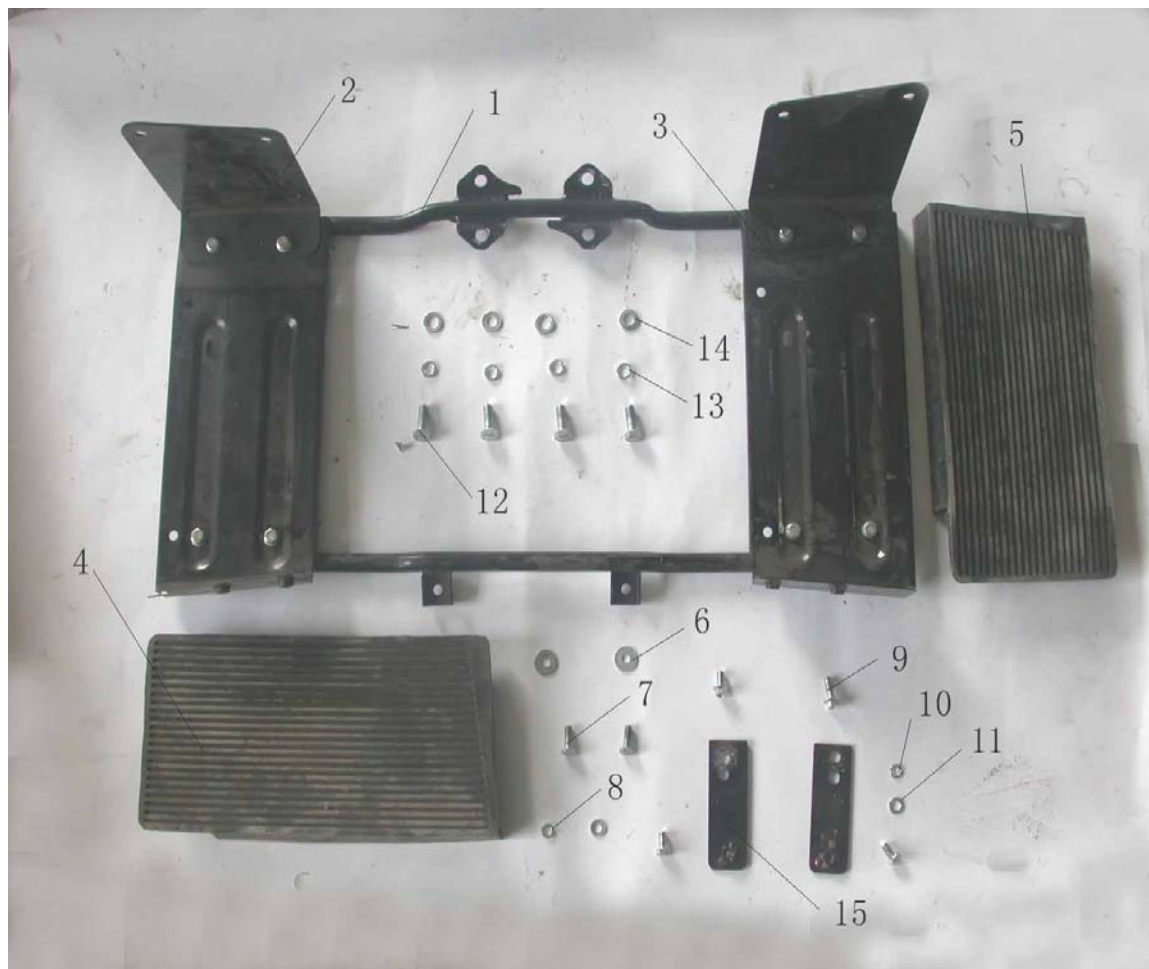

POS	QTY	PARTNUMBER	BESKRIVELSE	DESCRIPTION
1	2	405850	BESLAG FOR FODHVILER	BRACKET FOR FOOTREST
2	2	405851	FODHVILER VENSTRE	FOOTREST LEFT
3	1	405852	FODHVILER HØJRE	FOOTREST RIGHT
4	4	405853	GUMMI FOR FODHVILER VENSTRE	RUBBER PAD LEFT
5	4	405854	GUMMI FOR FODHVILER HØJRE	BUBBER PAD RIGHT
6	1	90102310	PLANSKIVE M8	WASHER M8
7	2	90102881	STÅLBOLT M6X12 FZB 8.8	BOLT M6X12 8.8
8	1	90102199	LÅSESKIVE A10	TOOTH LOCK A10
9	4	90102881	STÅLBOLT M6X12 FZB 8.8	BOLT M6X12 8.8
10	2	90102195	LÅSESKIVE A6 FZB	LOCK WASHER A6
11	2	90102909	STÅLBOLT M8X10 FZB 8.8	BOLT M8X10 8.8
12	2	90102881	STÅLBOLT M6X12 FZB 8.8	BOLT M6X12 8.8
13	2	90102195	LÅSESKIVE A6 FZB	LOCK WASHER A6
14	2	90102309	PLANSKIVE M6	WASHER M6
15	2	405855	MONTERINGSBESLAG FOR FODHVILER	CONNECTING PLATE