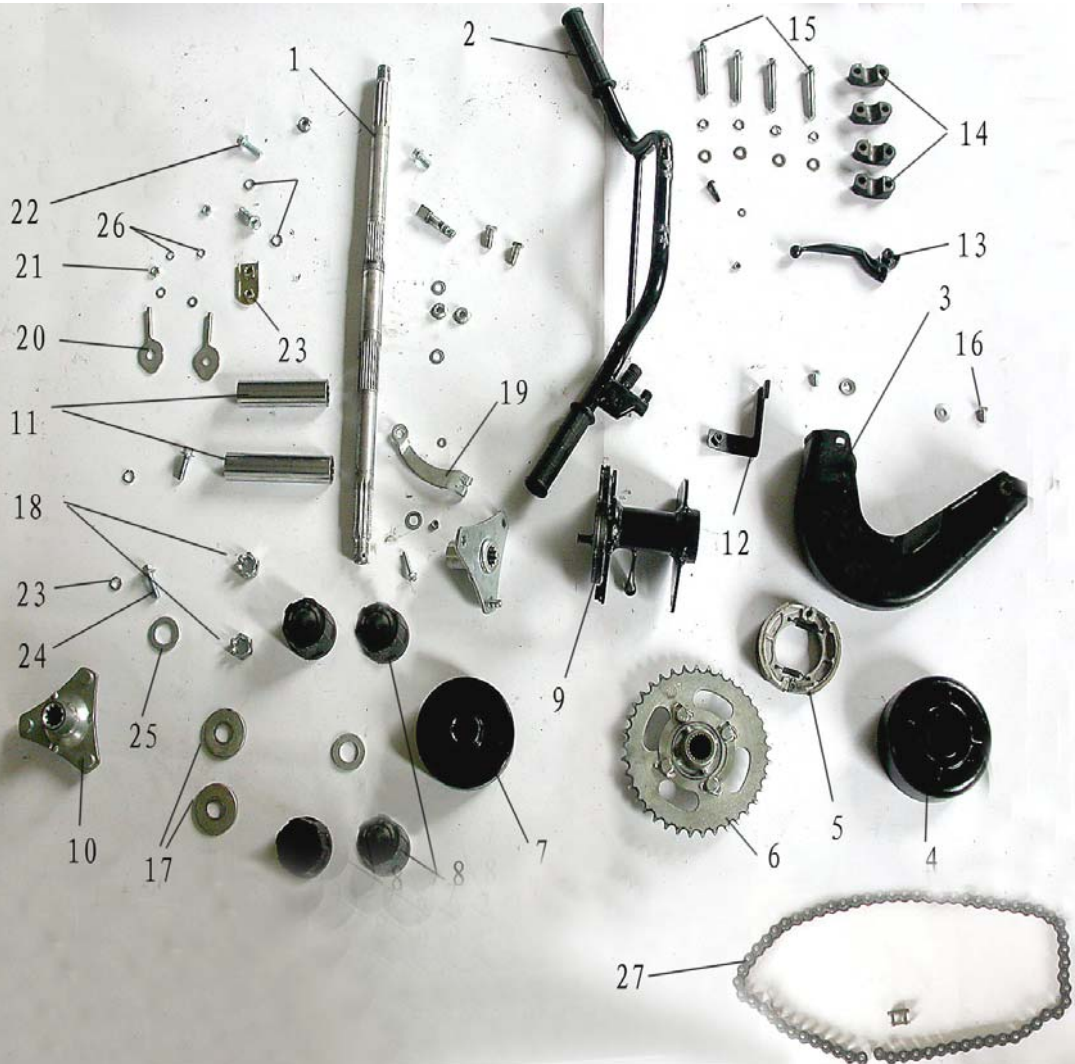

POS	QTY	PARTNUMBER	BESKRIVELSE	DESCRIPTION
1	1	411176	PRIMÆR AKSEL	MAIN SHAFT
2	1	411177	SEKUNDÆR AKSEL	VICE SHAFT
3	1	411115	TANDHJUL	DRIVING GEAR
4	1	411124	TANDHJUL	DRIVEN GEAR
5	1	411178	TANDHJUL	STARTING SPLINE GAER
6	1	411179	TANDHJUL	BRIDGE GEAR
7	1	411180	PAKDÅSE	OIL-SEAL
8	1	ATV6203	KUGLELEJE 6203	BEARING 6203
9	1	411133	LEJE	BEARING
10	1	411181	KUGLELEJE 6905	BEARING
11	2	411182	SEEGERRING	CIRCLIP
12	1	411183	SEEGERRING	CIRCLIP
13	2	411184	SKIVE Ø17X1	WASHER
14	2	411184	SKIVE Ø17X1	WASHER
15	1	411184	SKIVE Ø17X1	WASHER

POS	QTY	PARTNUMBER	BESKRIVELSE	DESCRIPTION
1	1	405834	KARBURATOR	CABURETOR
2	1	405835	LUFTFILTER	AIR CLEANER
3	1	405836	DÆKSEL BRÆNDSTOFHANE	COVER FUEL SWITCH
4	1	405837	BRÆNDSTOFHANE	FUEL SWITCH
5	2	90102885	STÅLBOLT M6X30 FZB 8.8	BOLT M6X30 8.8
6	2	90102883	STÅLBOLT M6X20 FZB 8.8	BOLT M6X20 8.8
7	1	90319105	STRIPS 3.6X140	CABLE TIRE 3.6X140
8	1	405838	INDSUGNING	INLET PIPE
9	1	405839	PAKNING	GASKET
10	1	405840	PAKNING	GASKET
15	1	405841	O-RING 30.8X3	O-RING 30.8X3
16	1	408684	CHOKERKABEL	CHOKE CABLE

POS	QTY	PARTNUMBER	BESKRIVELSE	DESCRIPTION
1	2	405850	BESLAG FOR FODHVILER	BRACKET FOR FOOTREST
2	2	405851	FODHVILER VENSTRE	FOOTREST LEFT
3	1	405852	FODHVILER HØJRE	FOOTREST RIGHT
4	4	405853	GUMMI FOR FODHVILER VENSTRE	RUBBER PAD LEFT
5	4	405854	GUMMI FOR FODHVILER HØJRE	BUBBER PAD RIGHT
6	1	90102310	PLANSKIVE M8	WASHER M8
7	2	90102881	STÅLBOLT M6X12 FZB 8.8	BOLT M6X12 8.8
8	1	90102199	LÅSESKIVE A10	TOOTH LOCK A10
9	4	90102881	STÅLBOLT M6X12 FZB 8.8	BOLT M6X12 8.8
10	2	90102195	LÅSESKIVE A6 FZB	LOCK WASHER A6
11	2	90102909	STÅLBOLT M8X10 FZB 8.8	BOLT M8X10 8.8
12	2	90102881	STÅLBOLT M6X12 FZB 8.8	BOLT M6X12 8.8
13	2	90102195	LÅSESKIVE A6 FZB	LOCK WASHER A6
14	2	90102309	PLANSKIVE M6	WASHER M6
15	2	405855	MONTERINGSBESLAG FOR FODHVILER	CONNECTING PLATE