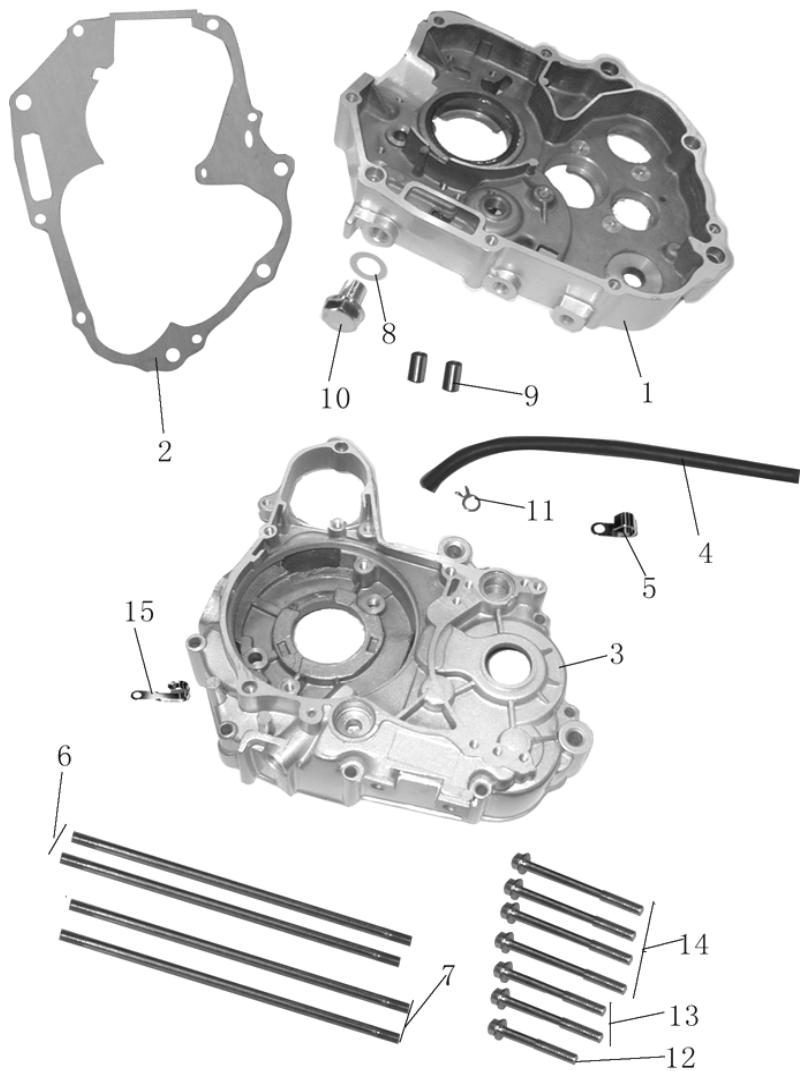

POS	QTY	PARTNUMBER	BESKRIVELSE	DESCRIPTION
1	1	411070	DÆKSEL	CYLINDER HEAD COVER
2	1	411071	DÆKSEL	CYLINDER HEAD RH. COVER
3	1	411072	DÆKSEL	CYLINDER HEAD LF. COVER
4	2	411073	PROP	VALVE COVER
5	1	411074	PAKNING	SEAL-GASKET, HEAD COVER
6	1	411075	PAKNING	SEAL-GASKET, CYLINDER HEAD RH. COVER
7	1	411076	PAKNING	SEAL-GASKET, CYLINDER HEAD LF. COVER
8	4	90100572	TOPMØTRIK 8.8 M6 FZ	TOPNUT M6
9	3	411077	SKIVE Ø6.5X2	STEEL GASKET ?6.5x2
10	1	411078	KOBBER SKIVE Ø6.5X2	COPPER GASKET ?6.5x2
11	1	411079	PAKNING Ø6.5X2	ALUMINIUM GASKET ?6.5x2
12	2	405841	O-RING 30.8X3	O-RING 30.8X3
13	1	90122147	FLANGEBOLT 8.8 M6X110 FZ	FLANGEBOLT M6X110
14	2	90122131	FLANGEBOLT 8.8 M6X20 FZ	FLANGEBOLT M6X20
15	1	10011455	TÆNDRØR U22FS-U	SPARKPLUG U22FS-U

POS	QTY	PARTNUMBER	BESKRIVELSE	DESCRIPTION
1	1	405839	PAKNING	GASKET
4	1	411080	TOPPAKNING	CYLINDERHEAD GASKET
5	1	405840	PAKNING	GASKET
6	1	411081	SKIVE 11.5X15X1.8	WASHER
9	2	292020	PINBOLT SORT M6X32	BOLT 6MM
10	2	90122131	FLANGEBOLT 8.8 M6X20 FZ	FLANGEBOLT M6X20
11	1	411082	BØS	BUSH
12	1	411083	PAKNING 14.5X18.5X2.5	SEAL
13	2	411084	O-RING 25X2.4	O-RING
14	1	411085	PAKNING 9X11.5X1.5	SEAL
15	1	405841	O-RING 30.8X3	O-RING 30.8X3
16	2	90122132	FLANGEBOLT 8.8 M6X25 FZ	FLANGEBOLT M6X25
17	2	90122132	FLANGEBOLT 8.8 M6X25 FZ	FLANGEBOLT M6X25
18	1	405839	PAKNING	GASKET
19	1	ATV12131	PAKNING CYLINDER	CYLINDER GASKET
20	1	411086	PAKNING 11.5X16X2.5	SEAL
21	4	411087	STYREBØS 8X14	GUIDEBUSH
22	1	405834	KARBURATOR	CABURETOR
23	1	405838	INDSUGNING	INLET PIPE