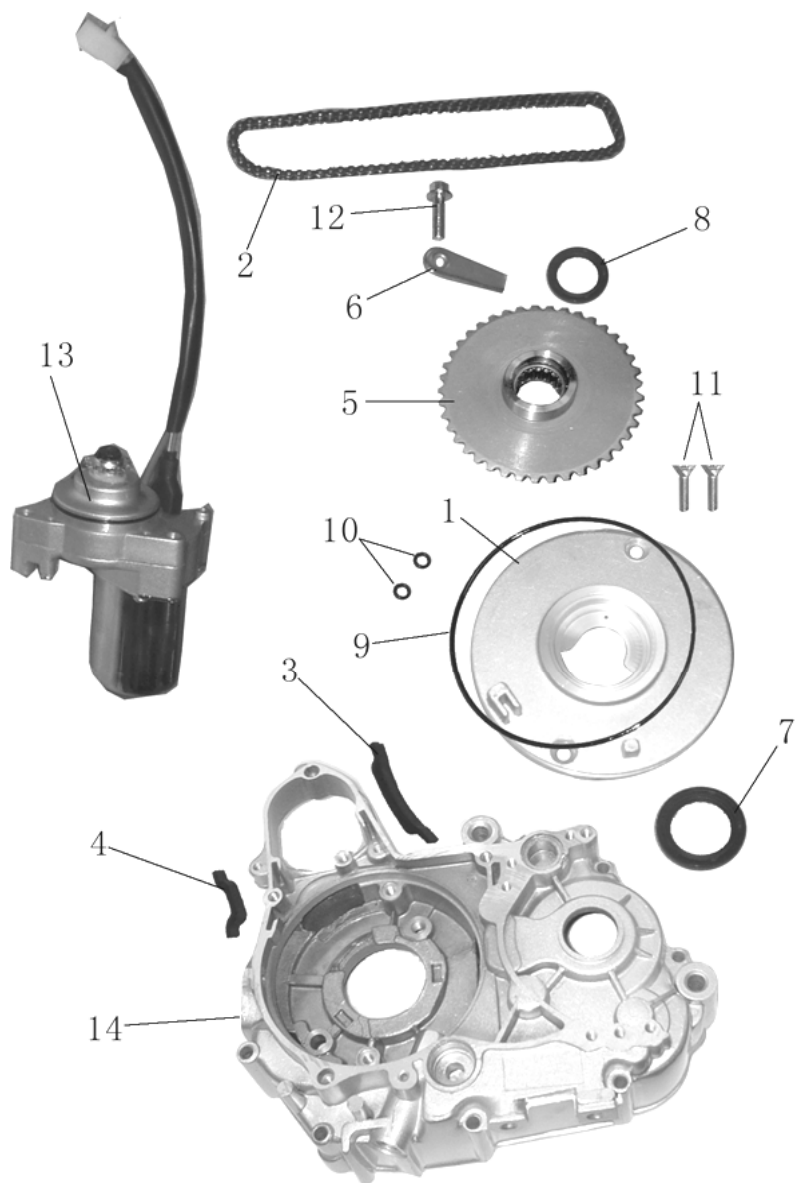

POS	QTY	PARTNUMBER	BESKRIVELSE	DESCRIPTION
1	1	411161	DÆKSEL	OIL-PROOF PLATE
2	1	411162	KÆDE	STARTING CHAIN
3	1	411163	KÆDESTYR	GUIDE PLATE, STARTING CHAIN
4	1	411164	KÆDESTYR	PROTECTING PLATE, STARTING CHAIN
5	1	411165	TANDHJUL	STARTING SPROCKET
6	1	411166	PLADE	PLADE
7	1	411167	PAKDÅSE 30X40X4.5	OIL-SEAL
8	1	411168	PAKDÅSE 18.9X28X5	OIL-SEAL
9	1	411169	O-RING 2X107	O-RING
10	2	411170	O-RING 6X1.7	O-RING
11	2	90100380	INSEX 8.8 UNDERSÆNKET M6X16 FZ	HEXAGON SPANNER M6X16
12	1	292024	FLANGEBOLT M6X25	FLANGEBOLT 6X25
13	1	405011	STARTER	START ENGINE
14	1	411090	KRUMTAPHUS VENSTRE	CRANKCASE LEFT