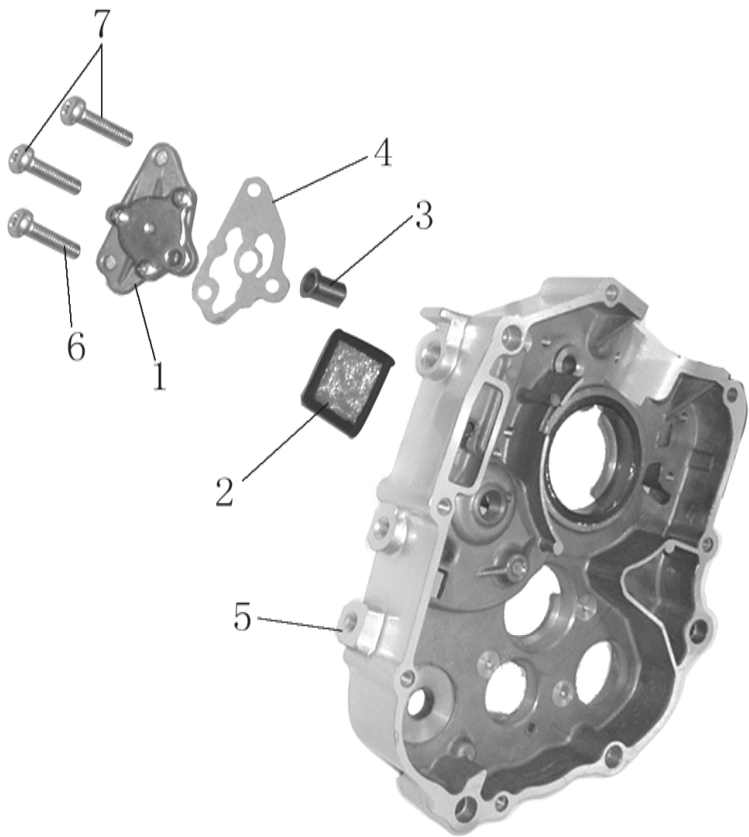

POS	QTY	PARTNUMBER	BESKRIVELSE	DESCRIPTION
1	1	411171	OLIEPUMPE	OIL PUMP
2	1	411172	FILTER	FILTER
3	1	411173	KRAVE	SHEATH
4	1	411174	PAKNING	GASKET
5	1	411175	KRUMTAPHUS HØJRE	RH. CRANKCASE BODY
6	2	401197	MASKINSKRUE 5X16	BOLT
7	1	404805	MASKINSKRUE GUL 5X22	SCREW