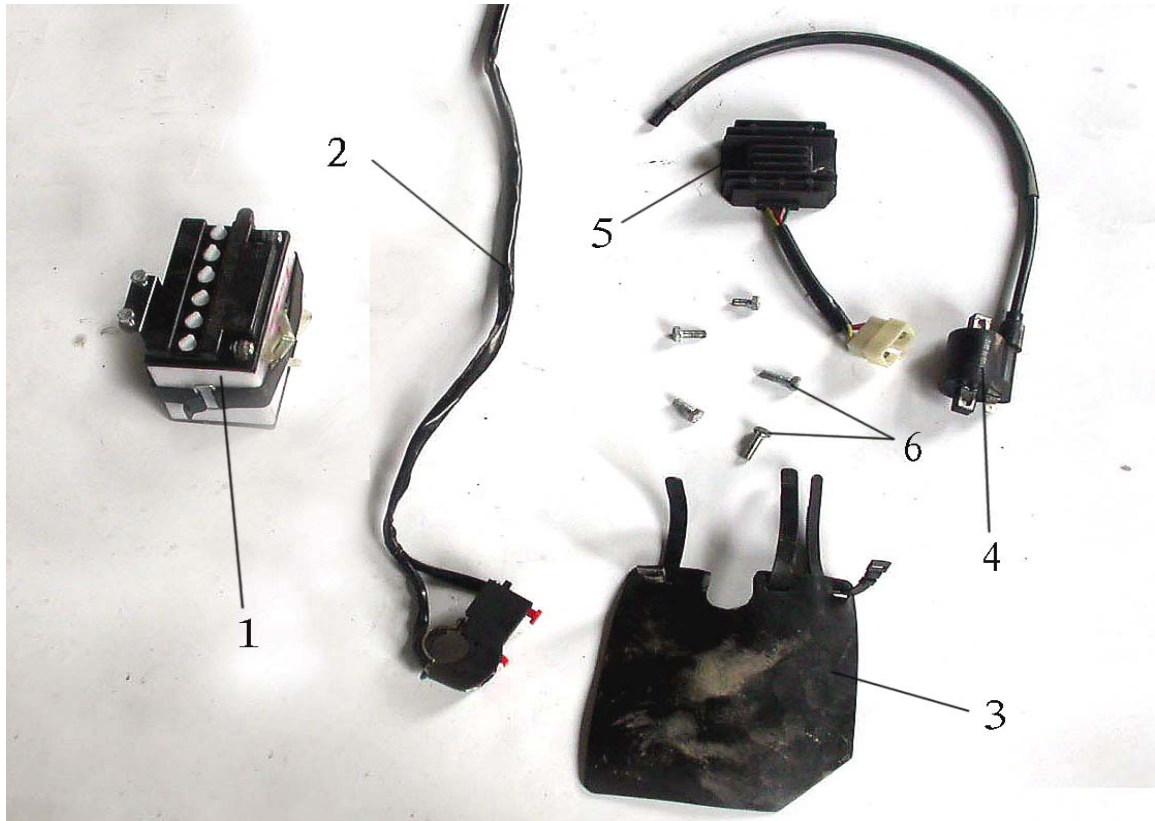

1

2

3

4

5

POS	QTY	PARTNUMBER	BESKRIVELSE	DESCRIPTION
1	4	405895	DÆK 145/70-6	TIRE 145/70-6
2	4	405896	SLANGE 145/70-6	TUBE 145-70-6
3	24	90102910	BRUG 90102741	BOLT M8X15 8.8
4	48	90102310	PLANSKIVE M8	WASHER M8
5	24	90100692	LÅSEMTRIK M8 8.8 FZB	LOCK NUT M8
6	4	408595A	FÆLG	RIM

POS	QTY	PARTNUMBER	BESKRIVELSE	DESCRIPTION
1	1	700322	BATTERI 12V/4AMP	BATTERY 12V/4AMP
2	1	405000	KONTAKT TÆNDING	SWITCH IGNITION
3	1	405897	DÆKSEL	COVER BATTERY
4	1	405898	TÆNDSPOLE	IGNITION COIL
5	1	405899	VOLT REGULATOR	RECTIFIER
6	4	90102883	STÅLBOLT M6X20 FZB 8.8	BOLT M6X20 8.8