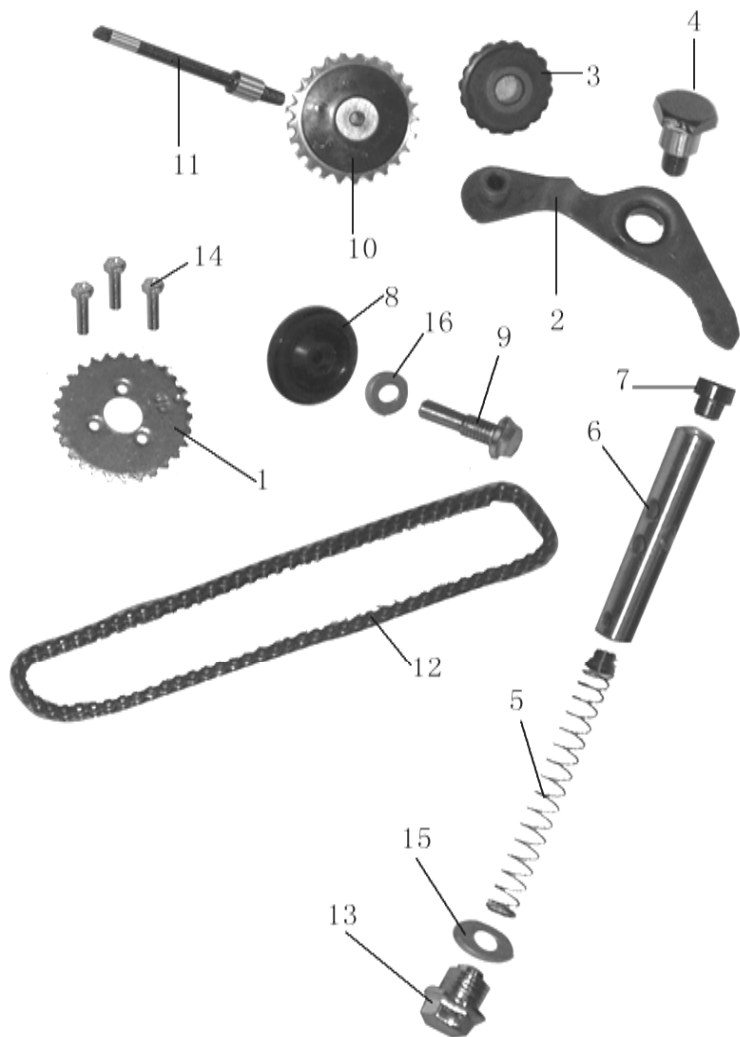

POS	QTY	PARTNUMBER	BESKRIVELSE	DESCRIPTION
1	1	411110	KRUMTAP	CRANK & CONNECTING ROD ASSY
2	1	411111	STEMPEL	PISTON
3	1	411112	KRYDSPIND	PISTON PIN
4	1	700027	STEMPELRINGE SÆT	PISTON RING SET
5	1	700027	STEMPELRINGE SÆT	PISTON RING SET
6	1	700027	STEMPELRINGE SÆT	PISTON RING SET
7	2	700027	STEMPELRINGE SÆT	PISTON RING SET
8	2	411113	LÅSECLIP	CIRCLIP

POS	QTY	PARTNUMBER	BESKRIVELSE	DESCRIPTION
1	1	408000	SLYNGKOBLING	CLUTCH ASSY
2	1	408000	SLYNGKOBLING	CLUTCH ASSY
3	1	411114	DÆKSEL	UPPER COVER, CLUTCH
4	1	411115	TANDHJUL	DRIVING GEAR
5	1	411116	BØS Ø20	FIRM BUSH
6	1	411117	BØS	SHAFT SHEATH
7	1	411118	BØS	FIRM SHAFT SHEATH
8	1	411119	SKIVE	WASHER
9	1	411120	SKIVE	DISK WASHER
10	1	411121	MØTRIK M14	FIRM NUT
11	1	411122	PAKNING	GASKET
12	3	90101143	MASKINSKRUE 8.8 5X5 FZ	SCREW M5X5

POS	QTY	PARTNUMBER	BESKRIVELSE	DESCRIPTION
1-6+10+15+	1	411123	KOBLING KOMPLET	CLUTCH ASSY
7	1	411124	TANDHJUL	DRIVEN GEAR
8	1	411125	ENVEJSLEJE	ONE-WAY CAM
9	1	411126	BØS	CAM FIRM-SEAT
11	1	411127	SKIVE	CAM WASHER
12	8	411128	RULLE	ROLLING STEM
13	1	411129	FJEDER	SPRING CIRCLIP A
14	2	411130	FJEDER	CAM SPRING
16	1	411120	SKIVE	DISK WASHER
17	1	411131	MØTRIK M14	NUT M14
18	1	411132	LEJE	BEARING
19	1	411133	LEJE	BEARING
21	6	411134	RULLE	STEEL BALL

POS	QTY	PARTNUMBER	BESKRIVELSE	DESCRIPTION
1	1	411146	TANDHJUL	TIMING SPROCKET
2	1	411147	ARM	FIRM ARM
3	1	411148	TANDHJUL	FIRM GEAR
4	1	411149	AKSEL	CORE SHAFT, FIRM ARM
5	1	411150	FJEDER	SPRING
6	1	411151	AKSEL	FIRM LEVER
7	1	411152	PROP	RUBBER HEAD, FIRM LEVER
8	1	411153	STYREHJUL	GUIDE GEAR, CHAIN
9	1	411154	AKSEL	PIN SHAFT, GUIDE GEAR
10	1	411155	TANDHJUL	OIL PUMP SPROCKET
11	1	411137	AKSEL	ROCKER SHAFT
12	1	411156	KNASTKÆDE	TIMING CHAIN
13		411157	PROP M14X2.5	PLUG
14	3	90101144	MASKINSKRUE 5X10 FZ	SCREW M5X10
15	1	411158	SKIVE 14X1.5	WASHER