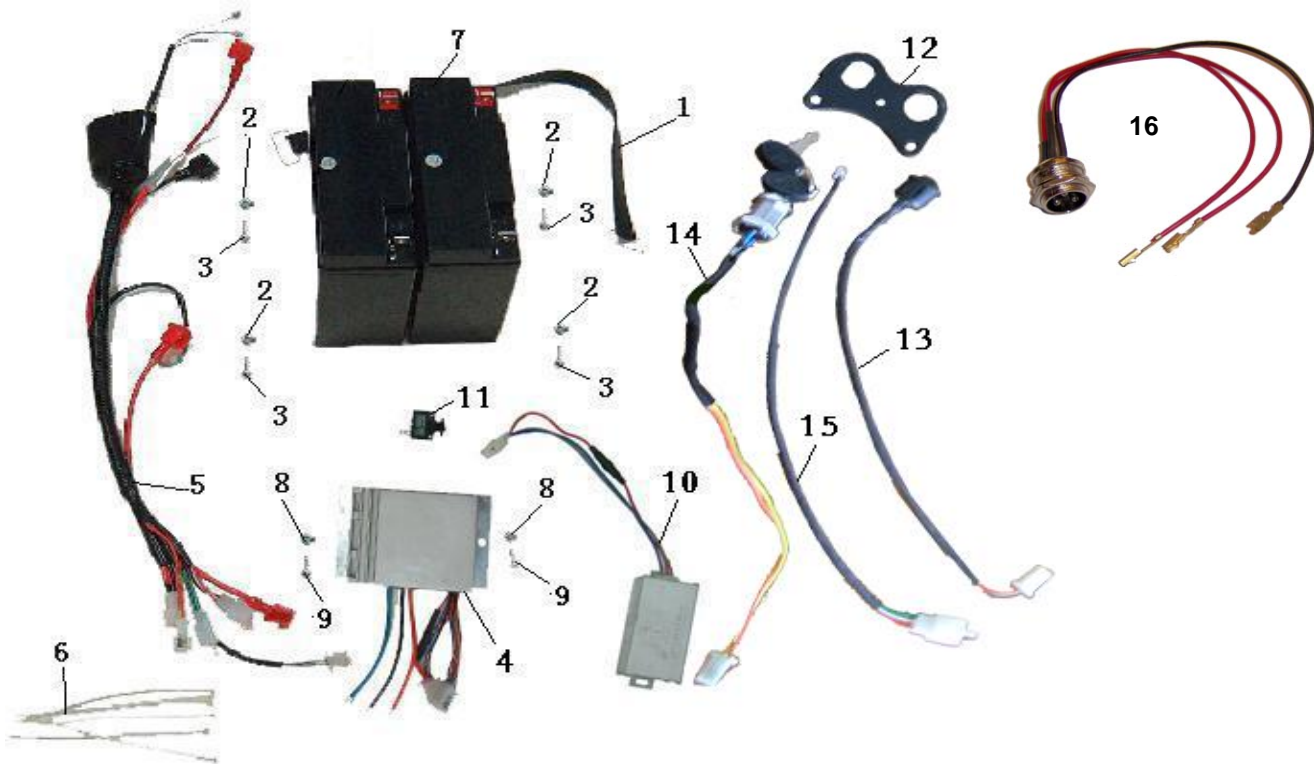

Model Elektrisk ATV

Junior 36 EL
Skærm

Cover

Pos	Vare nr. / Part no.	Qty	Beskrivelse	Description
1	861086	1	Skærm	Cover
2	861087	1	Fodbræt venstre	Footstep left
3	861088	1	Fodbræt højre	Footstep right
4	861089	1	Luftindtag højre	Air vent right
5	861090	1	Luftindtag venstre	Air vent left
6	861091	2	Dæksel v/ fodplade	Cover
7	861092	2	Skive voltmeter	Washer voltmeter
8	861093	1	Voltmeter	Voltmeter
9	861094	8	Bolt M6 x 16	Bolt M6 x 16
10	861095	12	Møtrik M6	Nut M6
11	861096	2	Bolt M6 x 16	Bolt M6 x 16
12	861097	4	Skærm for	Cover front
13	861098	16	Skrue ST4.2x12	Screw ST4.2x12
14	861099	1	Bremsekabel	Cable brake

Model Elektrisk ATV

Junior 36 EL
Lygter

Lights

Pos	Vare nr. / Part no.	Qty	Beskrivelse	Description
1	861131	1	Lygte for	Light front
2	861132	1	Lygte bag	Light rear
3	861133	2	Skive	Washer
4	861134	2	Flangemøtrik M6	Flangenut M6
5	861135	1	Monteringbeslag 1	Mounting bracket 1
6	861136	1	Monteringbeslag 2	Mounting bracket 2
7	861137	1	Skrue ST4.2x12	Screw ST4.2x12
8	861138	2	Flangebolt M6x12	Flangebolt M6x12
9	861139	2	Møtrik M6	Clipnut M6
10	401312	1	Pære 40V	Bulb 40V 10W