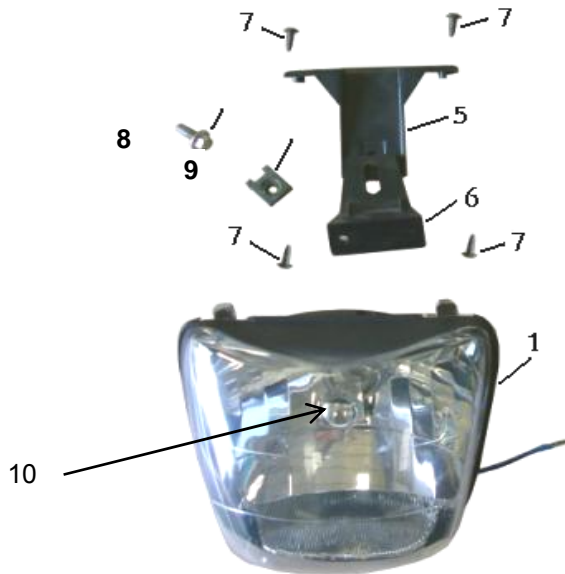

Model Elektrisk ATV

Junior 36 EL
Lygter

Lights

Pos	Vare nr. / Part no.	Qty	Beskrivelse	Description
1	861131	1	Lygte for	Light front
2	861132	1	Lygte bag	Light rear
3	861133	2	Skive	Washer
4	861134	2	Flangemøtrik M6	Flangenut M6
5	861135	1	Monteringbeslag 1	Mounting bracket 1
6	861136	1	Monteringbeslag 2	Mounting bracket 2
7	861137	1	Skrue ST4.2x12	Screw ST4.2x12
8	861138	2	Flangebolt M6x12	Flangebolt M6x12
9	861139	2	Møtrik M6	Clipnut M6
10	401312	1	Pære 40V	Bulb 40V 10W