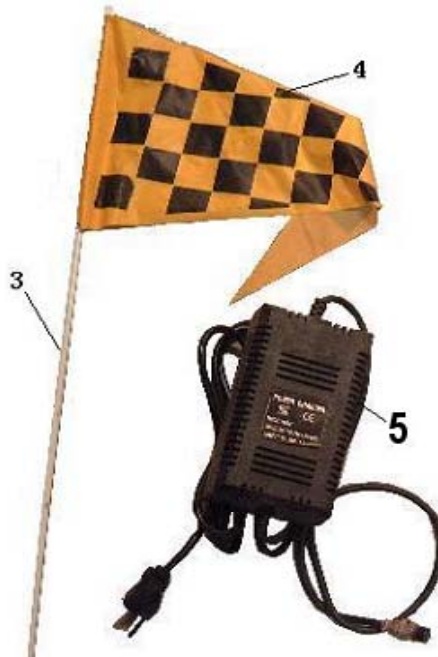

Model Elektrisk ATV

Junior 36 EL
Elektriske dele

Electrical parts

Pos	Vare nr. / Part no.	Qty	Beskrivelse	Description
1	861077	1	Batteri holder	Battery holder
2	861078	4	Møtrik M5	Nut M5
3	861079	4	Bolt M5x10	Bolt M5x10
4	861080	1	Styreboks	Controller
5	861081	1	Ledningsnet	Wire harness
6	861082	1	Strip	Strip
7	861083	3	Batteri	Battery
8	861078	2	Møtrik M5	Nut M5
9	861084	2	Bolt M5x14	Bolt M5x14
10	861085	1	Relæ	Relay
11	861127	1	Termo sikring	Fuse
12	861128	1	Monteringsbeslag	Mounting bracket
13	861129	1	Kontakt	Switch
14	861101	1	Tændingslås med nøgle	Ignition with key
15	861130	1	Indikator	Indicator
16	861141	1	Stik for oplader på maskinen	Plug for charger on machine

Model Elektrisk ATV

Junior 36 EL
Styrehåndtag

Handle Bar

Pos	Vare nr. / Part no.	Qty	Beskrivelse	Description
1	861030	1	Styr	Steer
2	861031	1	Pude / Skum	Cushion
3	861032	1	Håndtag Venstre	Handle Left
4	861033	1	Håndtag Højre m gaskontrol	Handle Right
5	861034	1	Håndbremse	Handle brake
6	861035	1	Lyskontakt	Light Switch

Model Elektrisk ATV

Junior 36 EL
Hjul

Wheels

Pos	Vare nr. / Part no.	Qty	Beskrivelse	Description
1	861106	2	Fælg forhjul ydre	Rim frontwheel outer
2	861107	2	Fælg forhjul inder	Rim frontwheel Inner
3	861108	1	Aksel for venstre	Axle front left
4	861109	1	Aksel for højre	Axle front right
5	861110	2	Bøs	Bush
6	861111	2	Hjulnav for	Front wheel hub
7	861112	8	Bolt M8x16	Bolt M8x16
8	861113	2	Møtrik M12x1.25	Nut M12x1.25
9	861114	4	Leje	Bearing
10	861115	1	Slange	Tyre inner
11	861116	1	Dæk	Tyre outer
12	861117	2	Fælg baghjul ydre	Rim rearwheel outer
13	861118	2	Fælg baghjul inder	Rim rearwheel Inner
14	861119	2	Hjulnav bag	Rear wheel hub
15	861112	8	Bolt M8x16	Bolt M8x16

Model Elektrisk ATV

Junior 36 EL
Tilbehør

Pos	Vare nr. / Part no.	Qty	Beskrivelse	Description
1	861102	1	Sæde	Seat
2	861095	5	Møtrik M6	Nut M6
3	861104	1	Flagstang	Flag rod
4	861105	1	Flag	Flag
5	861103	1	Oplader	Charger
6	861140	1	Stik for oplader	Plug for charger