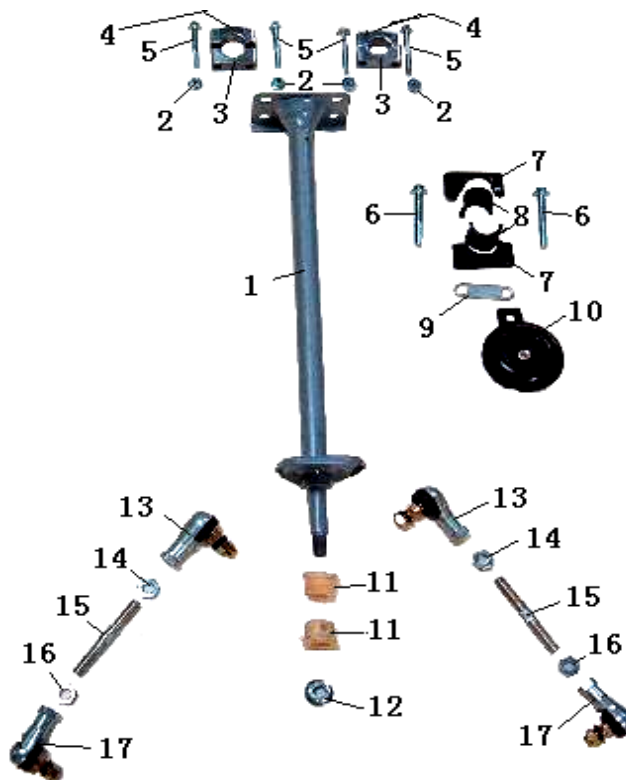

Model Elektrisk ATV

Junior 36 EL
Chassis

Chassis

Pos	Vare nr. / Part no.	Qty	Beskrivelse	Description
1	861075	1	Chassis	Chassis
2	861076	1	Flagholder	Flagholder
3	861121	1	Møtrik M8	Nut M8
4	861122	4	Dæmper	Cushion
5	861123	1	Bagagebærer	Loading bracket
6	861124	4	Flangebolt M6 x 16	Flange bolt M6 x 16
7	861125	4	Flangemøtrik M6	Flangenut M6
8	861126	1	Kofanger for	Bumper front

Model Elektrisk ATV

Junior 36 EL
Chassis For

Front Chassis

Pos	Vare nr. / Part no.	Qty	Beskrivelse	Description
1	861001	1	Aksel bolt M10x1.25x200	Axle bolt M10x1.25x200
2	861002	7	Møtrik M10x1.25	Nut M10x1,25
3	861003	2	Nylon Bøs	Nylon Bush
4	861004	1	Bøs for aksel	Bush for axle
5	861005	2	Støvhætte	Dust Cover
6	861006	2	Støddæmper for	Shockabsorber front
7	861007	4	Bolt M10x1.25x40	Bolt M10x1.25x40
8	861008	1	Chassis for	Chassic front
9	861009	2	Olie dyse	Oil input
10	861010	2	Bolt M10x1.25x85	Bolt M10x1.25x85
11	861012	4	Støvhætte stor	Dust Cover Big
12	861011	4	Nylon Bøs stor	Nylon Bush big

Model Elektrisk ATV

Junior 36 EL
Styre arm

Steering Stem

Pos	Vare nr. / Part no.	Qty	Beskrivelse	Description
1	861013	1	Styre arm	Steering Stem
2	861014	4	Møtrik M6	Nut M6
3	861015	2	Monteringsbeslag nedre	Mounting bracket lower
4	861016	2	Monteringsbeslag øvre	Mounting bracket upper
5	861017	4	Bolt M6 x 45	Bolt M6 x 45
6	861018	2	Bolt M8 x 55	Bolt M8 x 55
7	861019	2	Monteringsbeslag	Mountingbracket
8	861020	2	Gummi	Rubber
9	861021	1	Monteringsplade	Mountingplate
10	861022	1	Horn	Horn
11	861023	2	Nylon Bøs	Nylon Bush
12	861024	1	Møtrik M12 x 1.25	Nut M12 x 1.25
13	861025	2	Styrekugle Venstre	Turning Connector Left
14	861026	2	Møtrik M10 x 1	Nut M10 x 1
15	861027	2	Justeringsled	Adjustment rod
16	861028	2	Møtrik M10 x 1	Nut M10 x 1
17	861029	2	Styrekugle Højre	Turning Connector Right