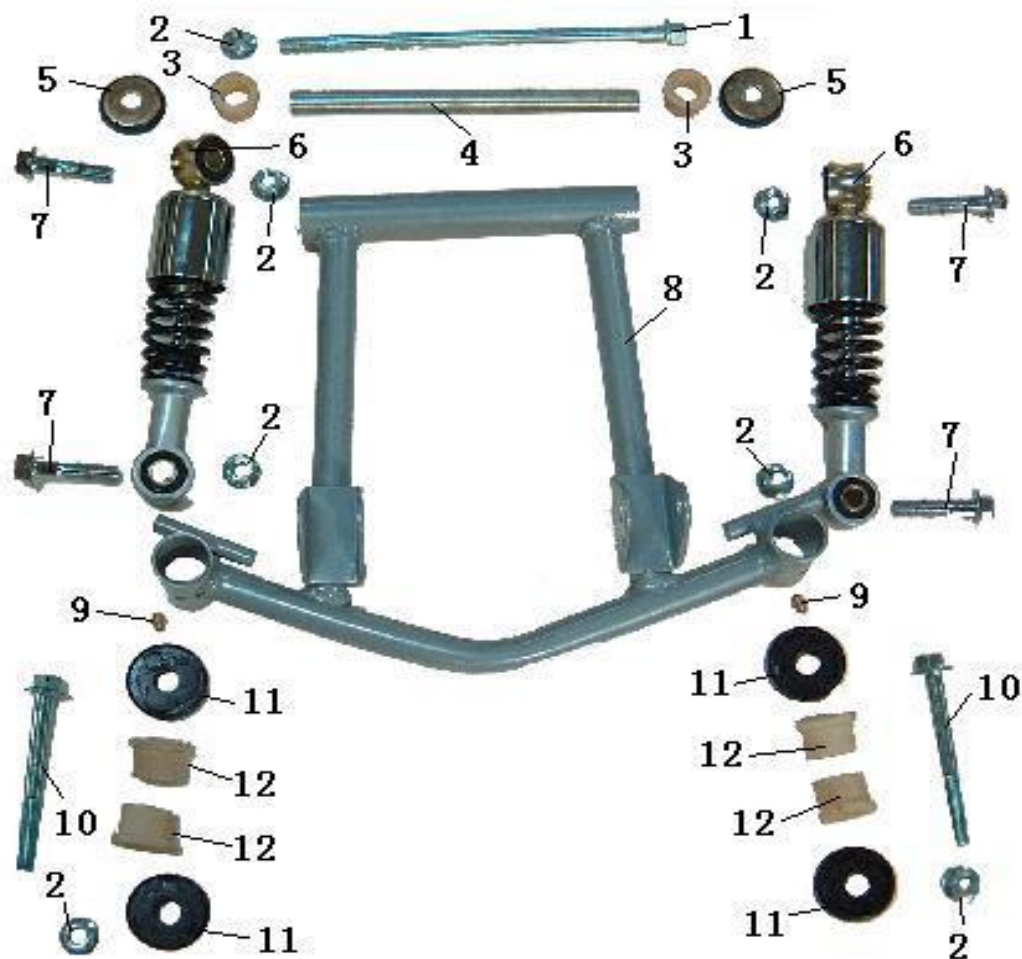

Model Elektrisk ATV

Junior 36 EL
Chassis

Chassis

Pos	Vare nr. / Part no.	Qty	Beskrivelse	Description
1	861075	1	Chassis	Chassis
2	861076	1	Flagholder	Flagholder
3	861121	1	Møtrik M8	Nut M8
4	861122	4	Dæmper	Cushion
5	861123	1	Bagagebærer	Loading bracket
6	861124	4	Flangebolt M6 x 16	Flange bolt M6 x 16
7	861125	4	Flangemøtrik M6	Flangenut M6
8	861126	1	Kofanger for	Bumper front

Model Elektrisk ATV

Junior 36 EL
Chassis For

Front Chassis

Pos	Vare nr. / Part no.	Qty	Beskrivelse	Description
1	861001	1	Aksel bolt M10x1.25x200	Axle bolt M10x1.25x200
2	861002	7	Møtrik M10x1.25	Nut M10x1,25
3	861003	2	Nylon Bøs	Nylon Bush
4	861004	1	Bøs for aksel	Bush for axle
5	861005	2	Støvhætte	Dust Cover
6	861006	2	Støddæmper for	Shockabsorber front
7	861007	4	Bolt M10x1.25x40	Bolt M10x1.25x40
8	861008	1	Chassis for	Chassic front
9	861009	2	Olie dyse	Oil input
10	861010	2	Bolt M10x1.25x85	Bolt M10x1.25x85
11	861012	4	Støvhætte stor	Dust Cover Big
12	861011	4	Nylon Bøs stor	Nylon Bush big

Model Elektrisk ATV

Junior 36 EL
Styre arm

Steering Stem

Pos	Vare nr. / Part no.	Qty	Beskrivelse	Description
1	861013	1	Styre arm	Steering Stem
2	861014	4	Møtrik M6	Nut M6
3	861015	2	Monteringsbeslag nedre	Mounting bracket lower
4	861016	2	Monteringsbeslag øvre	Mounting bracket upper
5	861017	4	Bolt M6 x 45	Bolt M6 x 45
6	861018	2	Bolt M8 x 55	Bolt M8 x 55
7	861019	2	Monteringsbeslag	Mountingbracket
8	861020	2	Gummi	Rubber
9	861021	1	Monteringsplade	Mountingplate
10	861022	1	Horn	Horn
11	861023	2	Nylon Bøs	Nylon Bush
12	861024	1	Møtrik M12 x 1.25	Nut M12 x 1.25
13	861025	2	Styrekugle Venstre	Turning Connector Left
14	861026	2	Møtrik M10 x 1	Nut M10 x 1
15	861027	2	Justeringsled	Adjustment rod
16	861028	2	Møtrik M10 x 1	Nut M10 x 1
17	861029	2	Styrekugle Højre	Turning Connector Right