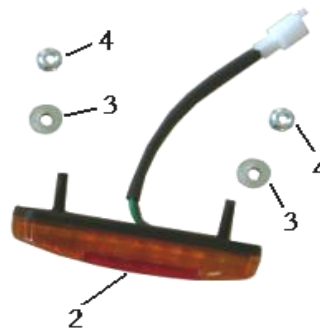

Model Elektrisk ATV

Junior 36 EL
Lygter

Lights

Pos	Vare nr. / Part no.	Qty	Beskrivelse	Description
1	861131	1	Lygte for	Light front
2	861132	1	Lygte bag	Light rear
3	861133	2	Skive	Washer
4	861134	2	Flangemøtrik M6	Flangenut M6
5	861135	1	Monteringbeslag 1	Mounting bracket 1
6	861136	1	Monteringbeslag 2	Mounting bracket 2
7	861137	1	Skrue ST4.2x12	Screw ST4.2x12
8	861138	2	Flangebolt M6x12	Flangebolt M6x12
9	861139	2	Møtrik M6	Clipnut M6
10	401312	1	Pære 40V	Bulb 40V 10W