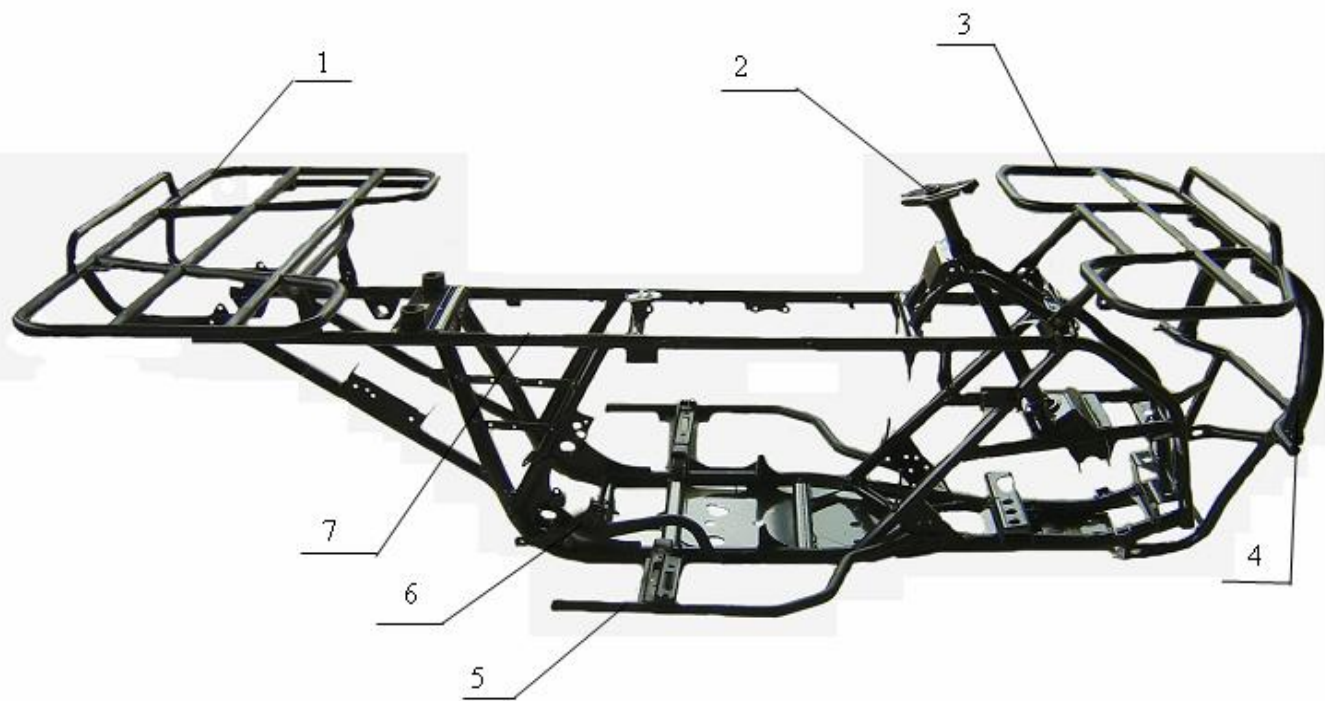

POS	QTY	PARTNUMBER	BESKRIVELSE	DESCRIPTION
1	1	407257	BAGAGEBÆRERER BAG	REAR LUGGAGE CARRIERE
2	1	407287	RATSTAMME	STEERING SHAFT
3	1	407252	BAGAGEBÆRERER FOR	FRONT LUGGAGE CARRIER
4	1	407288	KOFANGERFOR METAL	FRONT BUMPER STEEL
5	1	407289	FODHVILER	FOOTREST
6	1	407290	BREMSEPEDAL	BRAKE PEDAL
7	1	407291	CHASSIS	FRAME