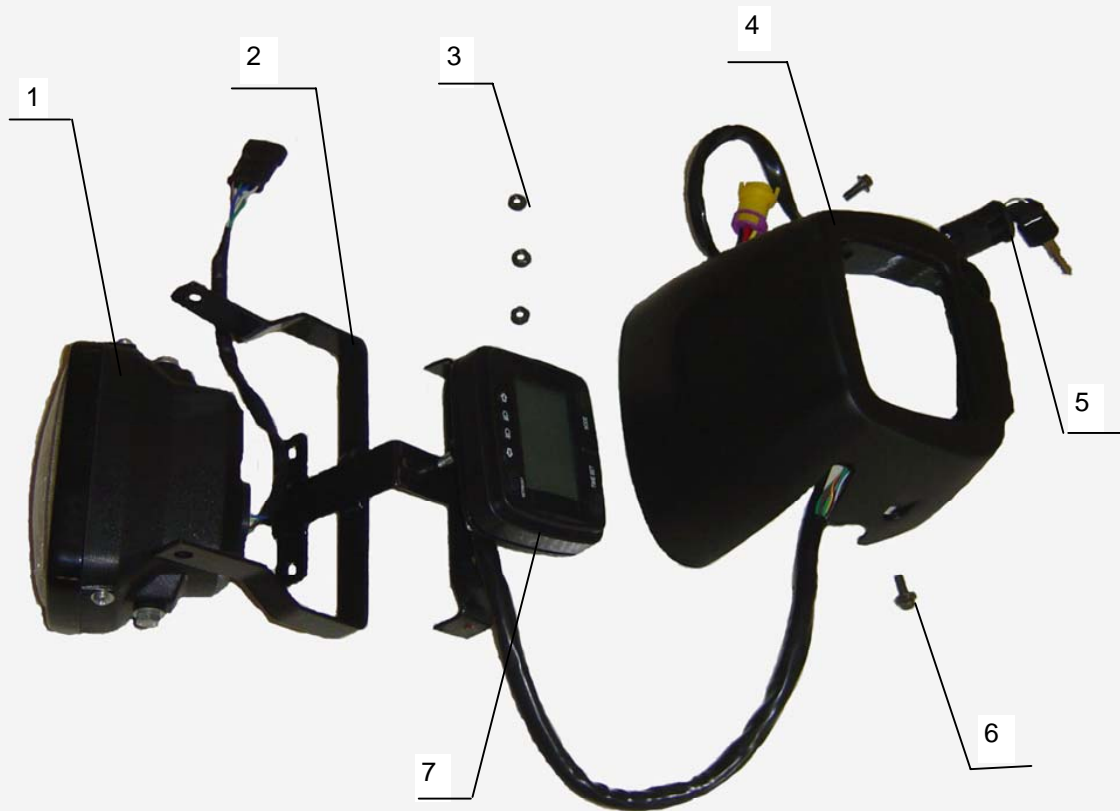

POS	QTY	PARTNUMBER	BESKRIVELSE	DESCRIPTION
1	1	407270	UDSTØDNING	MUFFLER
2	1	407329	PAKNING	GASKET
3	1	407330	KLEMME	CLAMP
4	1	407331	FORRØR	EXHAUST PIPE
5	1	407332	UDSTØDNINGSPAKNING	EXHAUSTGASKET
6	1	407333	ÅNDERØR	BREATHERPIPE
7	1	407334	FILTER	FILTER
8	1	407335	VENTIL	VALVE

8

9