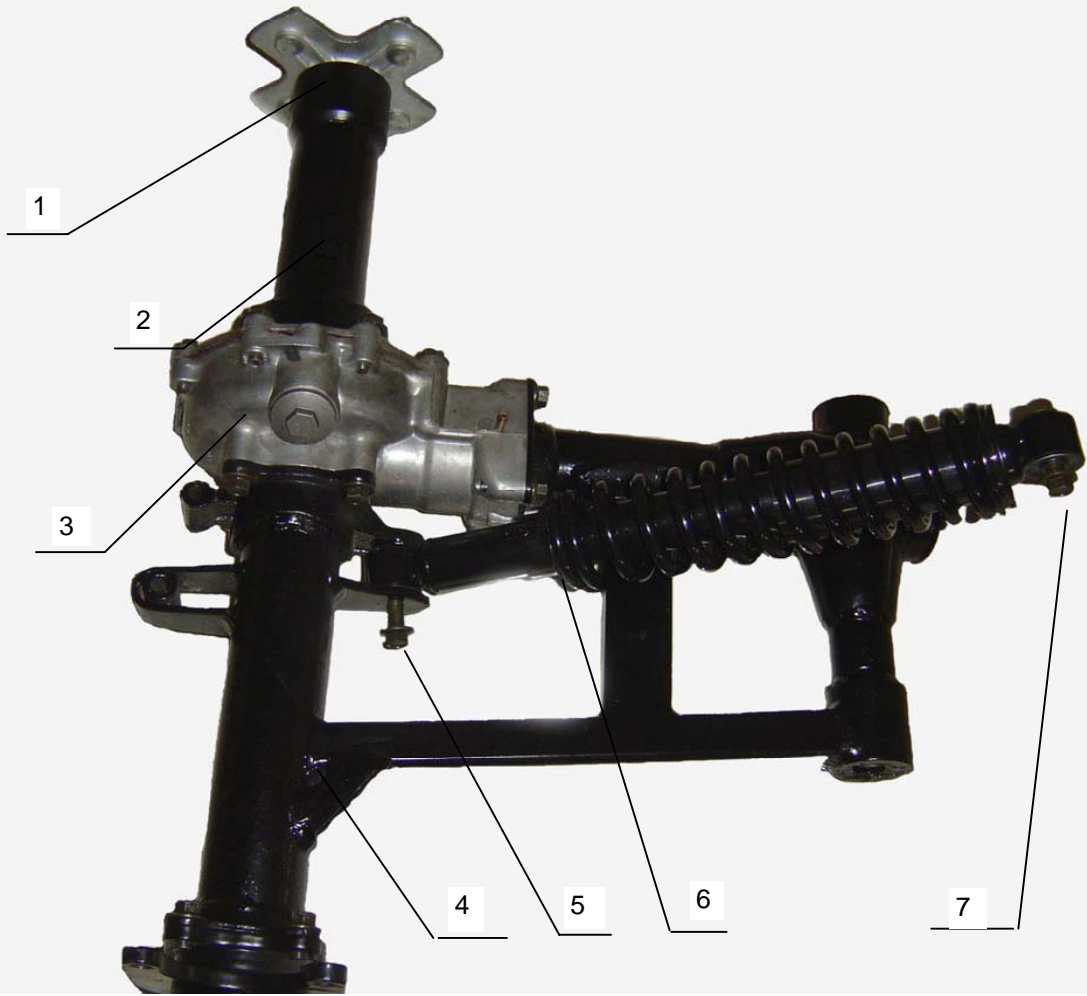

1

2

3

4

5

2

6

POS	QTY	PARTNUMBER	BESKRIVELSE	DESCRIPTION
1	1	90100693	LÅSEMØTRIK M10	LOCKNUT M10
2	1	407350	PAKNING	GASKET
3	1	407353	MUFFE	CAP
4	1	407354	HOLDER FOR MOTOR	HANGER FOR ENGINE
5	1	90122148	FLANGEBOLT M8X16	FLANGEBOLT 8X16 MM
6	1	90122204	FLANGEBOLT M10X65	FLANGEBOLT M10X65