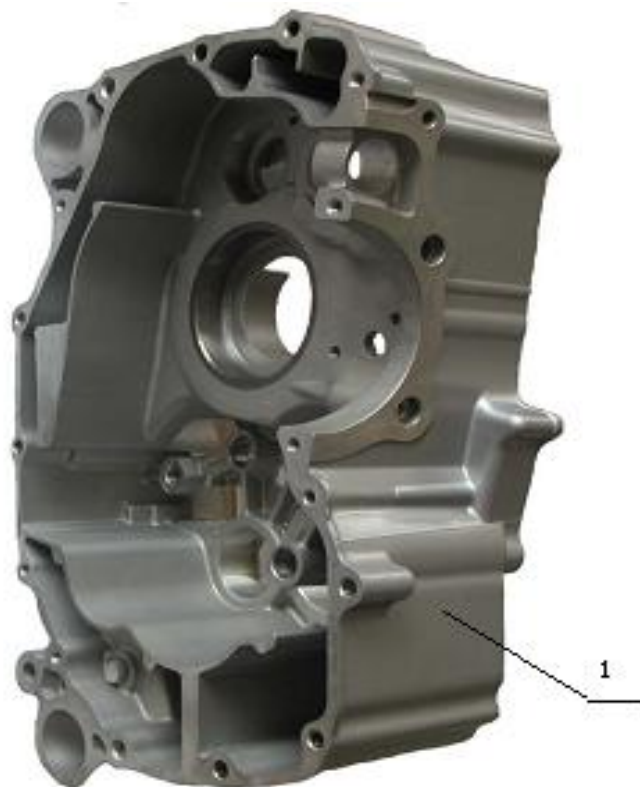

POS	QTY	PARTNUMBER	BESKRIVELSE	DESCRIPTION
1	1	407527	KRUMTAPHUS BAG	REAR CRANKCASE
2	1	90200338	KUGLELEJE 6205-2RS	BALL BEARING 6205-2RS
3	1	407528	NÅLELEJE NK 28/20	NEEDLE BEARING NK28/20
4	1	90200225	KUGLELEJE 6202- ZZ	BALL BEARING 6202-22
5	1	90200227	KUGLELEJE 6203 ZZ	BALL BEARING