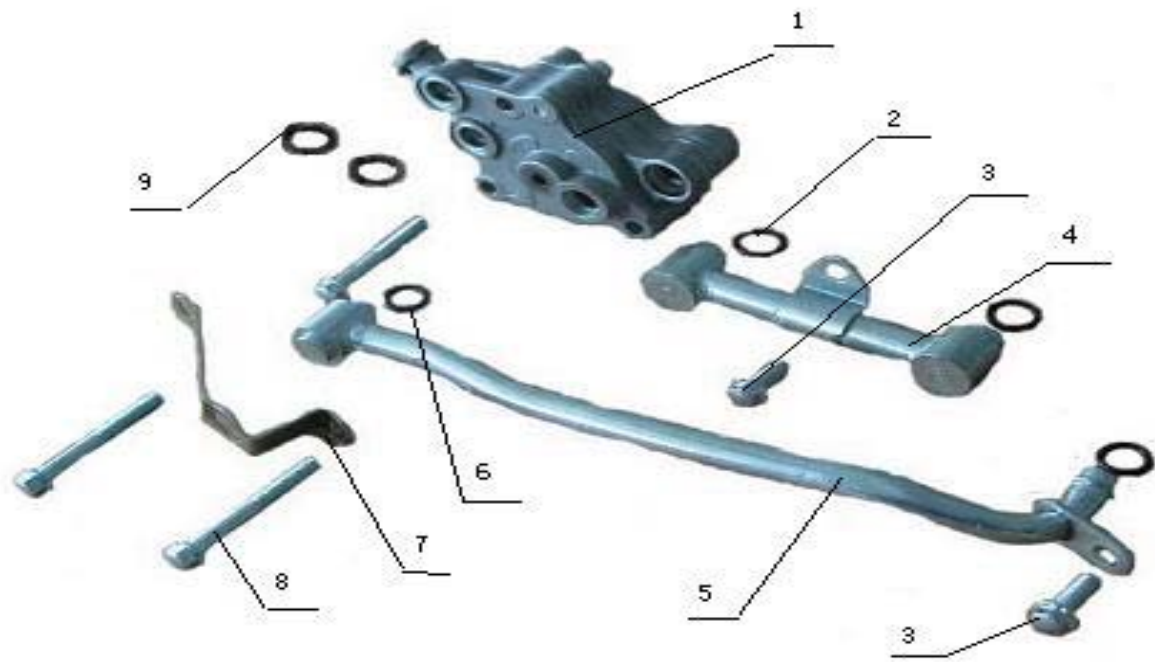

POS	QTY	PARTNUMBER	BESKRIVELSE	DESCRIPTION
1	1	407666	KRUMTAPHUS BAG	REAR CRANKCASE
2	1	90122147	FLANGEBOLT M6X110	FLANGEBOLT M6X110
3	1	90122135	FLANGEBOLT M6X40	FLANEBOLT M6X40
4	1	90122142	FLANGEBOLT M6X75	FLANGEBOLT M6X75
5	1	407667	KRUMTAP	CRANKSHAFT
6	1	407668	BALANCEAKSEL	BALANCE SHAFT ASSY
7	1	407669	TROMLE	SHIFT DRUM
8	1	407670	SKIFTEAKSEL	FORK SHAFT
9	1	407671	SKIFTEGAFFEL 3	REAR SHIFT FORK
10	1	407672	SKIFTEGAFFEL 2	CENTER SHIFT FORK
11	1	407673	SKIFTEGAFFEL 1	FRONT SHIFT FORK
12	1	407674	HOVEDAKSEL	MAINSHAFT ASSY
13	1	407675	BUNDAKSEL	COUNTERSHAFT ASSY
14	1	407676	AKSEL FOR BAKGEAR	SHAFT REVERSE IDLE GEAR
15	1	407677	BAKGEAR	REVERSEGEAR
16	1	407678	BAGAKSEL	REAR AXLE
17	1	407679	PLANSKIVE M28	WASHER M28
18	1	407714	GEAR	REAR AXLE GEAR
19	1	407715	KRUMTAPHUS FOR	FRONT CRANKCASE
20	1	90122136	FLANGEBOLT M6X45	FLANGEBOLT M6X35