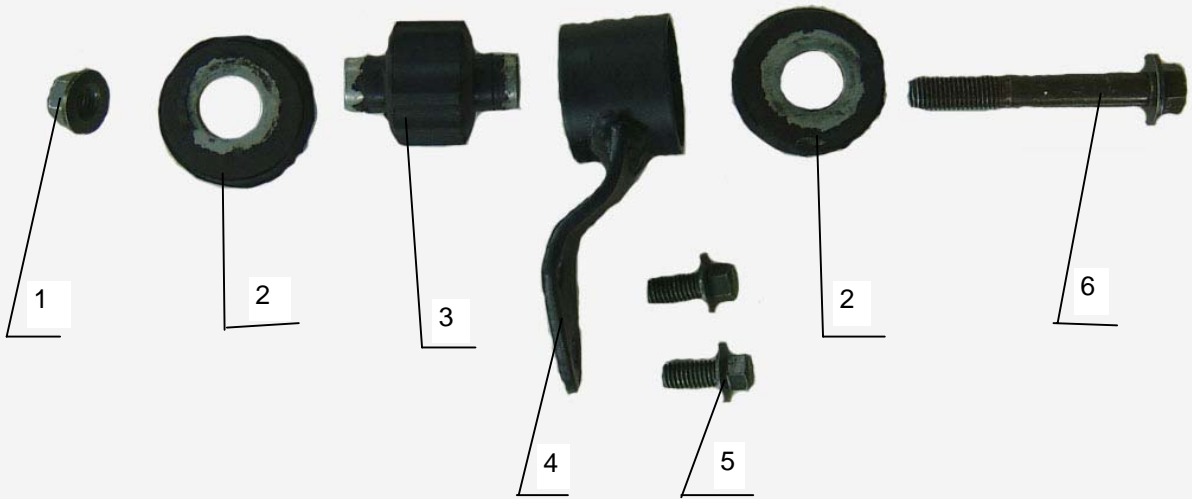

POS	QTY	PARTNUMBER	BESKRIVELSE	DESCRIPTION
1	1	90100693	LÅSEMØTRIK M10	LOCKNUT M10
2	1	407350	PAKNING	GASKET
3	1	407351	MUFFE	CAP
4	1	407352	BØS	ENGINE COLLAR
5	1	90122220	FLANGEBOLT M10X145	FLANGEBOLT M10X145

1

2

3

4

5

2

6