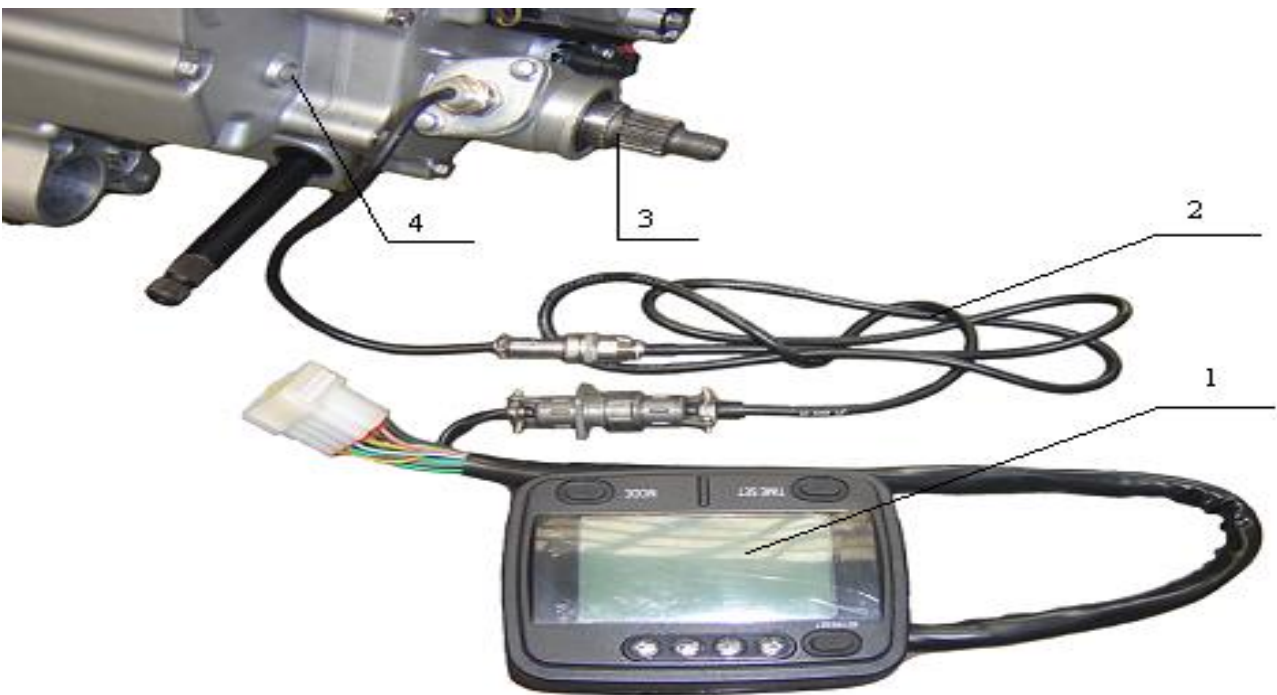

POS	QTY	PARTNUMBER	BESKRIVELSE	DESCRIPTION
1	1	407290	BREMSEPEDAL	BRAKE PEDAL
2	1	90102314	PLANSKIVE M16	WASHER
3	1	90102421	SPLIT 2.5X20	PIN
4	1	407461	FJEDER	SPRING
5	1	407462	CYLINDER	BRAKE CYLINDER
6	1	407463	FJEDER	SPRING
7	1	90122131	FLANGEBOLT M6X20	FLANGEBOLT M6X20
8	1	407464	BREMSEKONTAKT	BRAKE SWITCH
9	1	404098	BOLT M6X14	BOLT M6X14 - F29.2