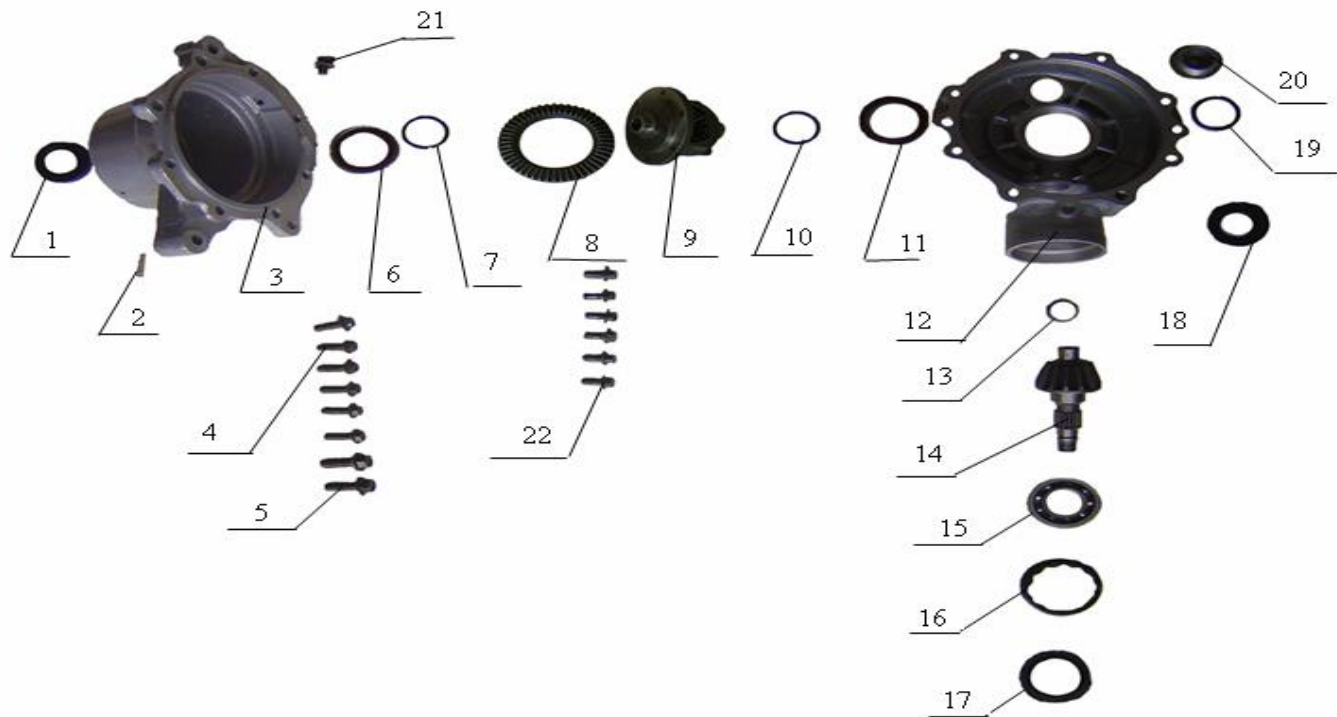

POS	QTY	PARTNUMBER	BESKRIVELSE	DESCRIPTION
1	1	407415	GREB	HANDLE
2	1	407281A	KONTAKTKONSOL	CONSOLE
3	1	407416	MONTERING FOR SPEJL	TOOL KIT
4	1	407417	STYRHOLDER NEDRE	GUIDE HOLDER
5	1	90122198	FLANGEMØTRIK M10	COLLAR NUT M10
6	1	407418	PAKDÅSE 10.5X20X2	OIL SEAL 10.5X20X2
7	1	407419A	GASGIVER	ACCELERATOR
8	1	407420	GREB BREMSE	HANDLE
9	1	407256	STYR	HANDELBAR
10	1	407421	STYRHOLDER ØVRE	GUIDE HOLDER
11	1	90122153	FLANGEBOLT 8.8 M6X35 FZ	COLLAR BOLT M6X35 FZ
12	1	407422	GREB KOBLING	HANDLE
13A	1	419020	ELEKTRONISK GEARVÆLGER	GEAR SELECTOR