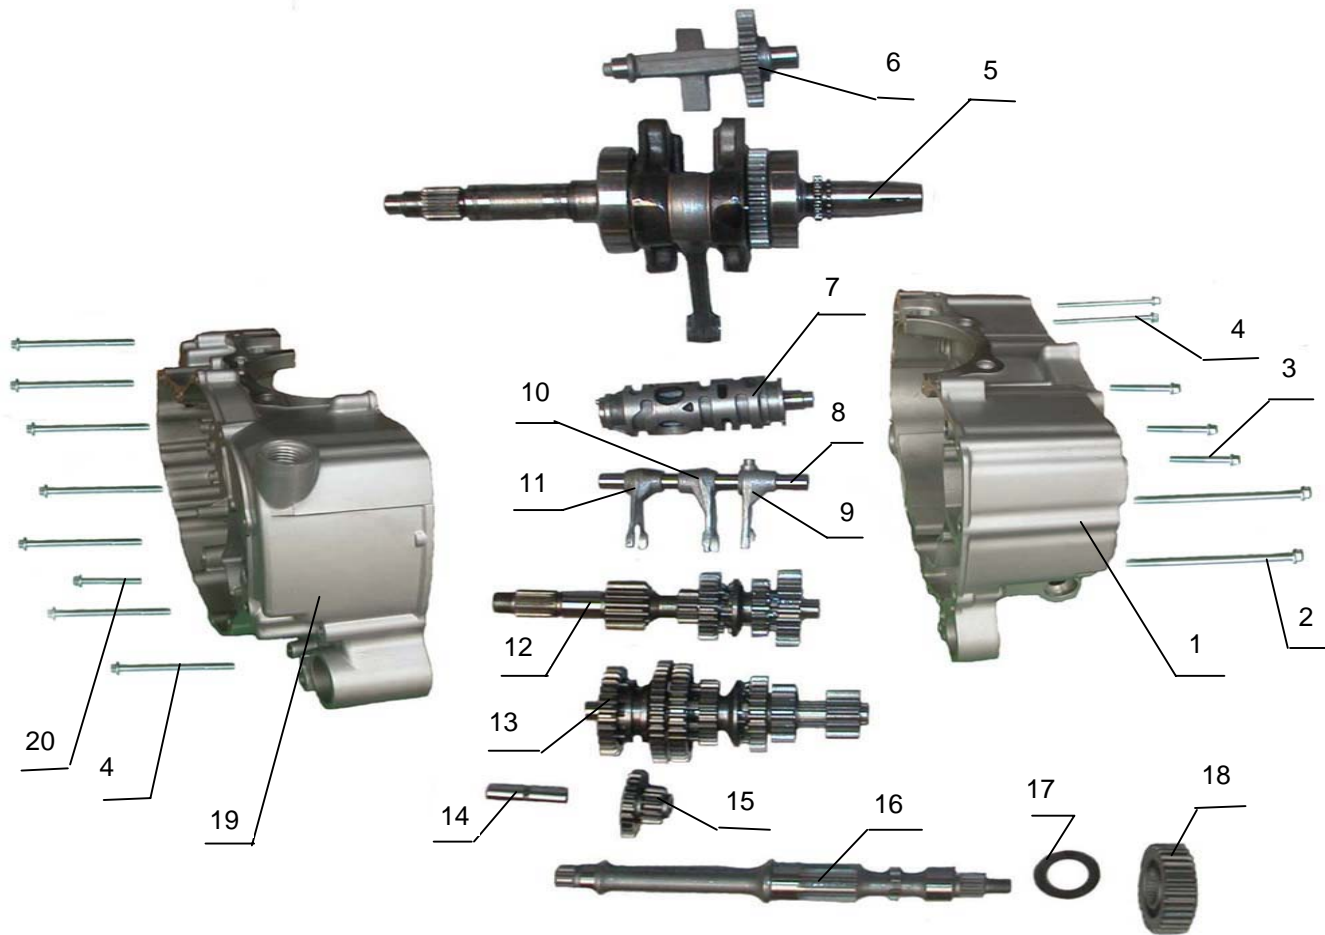

POS	QTY	PARTNUMBER	BESKRIVELSE	DESCRIPTION
1	1	407657	PAKNING	GASKET
2	1	407658	GEAR OLIEPUMPE	OIL PUMP GEAR
3	1	407659	TROMLE	CLUTCH DRUM
4	1	407660	ENVEJSLEJE FWF331808BIB	ONE WAY BEARING FWF331808BIB
5	1	407659	TROMLE	CLUTCH DRUM
6	1	407661	SKIVE	WASHER
7	1	90100700	LÅSEMØTRIK M20	LOCK NUT M20
8	1	407662	GUIDE BØS	GUIDE BUSH
9	1	407663	HUS FOR KOBBLINGSLEMELLER	CLUTCH PLATE HOUSING
10	1	407664	KOBBLINGSLAMELLER	CLUTCH PLATE ASSY
11	1	90102317	PLANSKIVE M18	WASHER M18
12	1	90100698	LÅSEMØTRIK M18	LOCK NUT M18 FZB 8.8
13	1	407665	AKSEL	FRONT AXLE
14	1	90102318	PLANSKIVE M20	WASHER M20