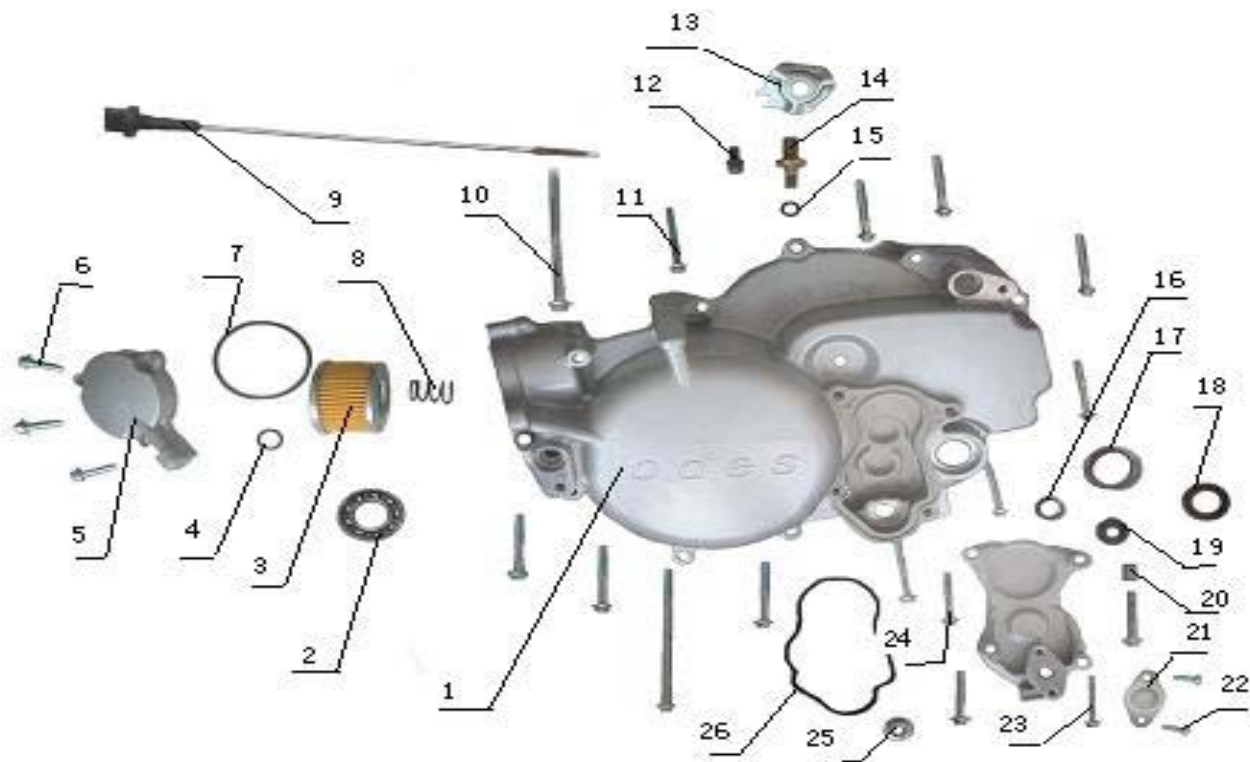

POS	QTY	PARTNUMBER	BESKRIVELSE	DESCRIPTION
1	1	407529	KRUMTAPHUS FOR	FRONT CRANCASE
2	1	90200227	KUGLELEJE 6203 ZZ	BALL BEARING
3	1	407530	OLIEFILTER	OIL STRAINER SCREEN B
4	1	407531	KUGLELEJE 62/22	BEARING 62/22
5	1	407532	BESLAG	PRESSURE PLATE
6	1	90122130	FLANGEBOLT M6X16 FZB	FLANGEBOLT M6X16 FZB
7	1	90200242	KUGLELEJE 6004 2 RS	BALL BEARING
8	1	90200225	KUGLELEJE 6202- ZZ	BALL BEARING 6202-22
9	1	407533	FILTER	OIL STRAINER SCREEN A
10	1	407534	OLIEPIND	OIL STICK
11	1	407535	PLADE	PRESSURE PLATE
12	1	407536	KUGLELEJE 16005	BEARING16005
13	1	407537	FJEDER STIFT	SPRING
14	1	407538	DRÆNBOLT	OIL DRAIN BOLT
15	1	407539	SKIVE	WASER