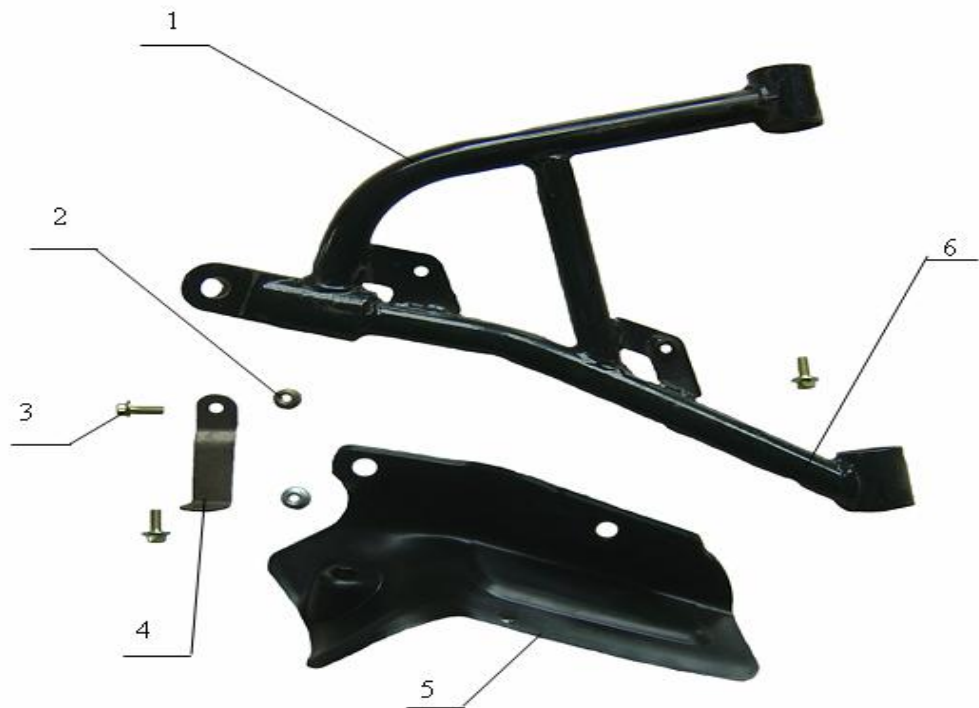

POS	QTY	PARTNUMBER	BESKRIVELSE	DESCRIPTION
1	1	407384	BÆREARM NEDRE	LOWER ARM
2	1	90100691	LÅSEMØTRIK 8.8 M6 FZ	LOCKING NUT M6 FZ
3	1	90122130	FLANGEBOLT 8.8 M6X12 FZ	COLLAR BOLT M6X12 FZ
4	1	407452	BESLAG	BRACKET
5	1	407453	SKJOLD HØJRE	SHIELD RIGHT
5	1	421131	SKJOLD VENSTRE	SHIELD LEFT
5	1	404231	MØTRIK M6	NUT M6
6	1	407454	BØS	BUSHING