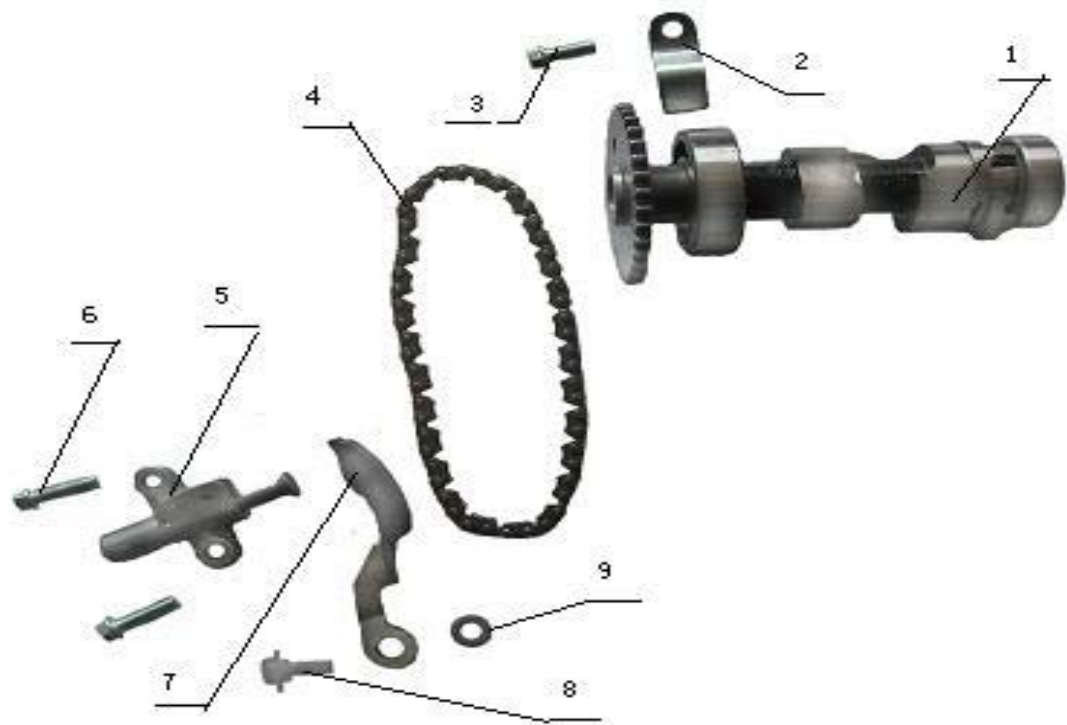

POS	QTY	PARTNUMBER	BESKRIVELSE	DESCRIPTION
1	1	407521	KNASTAKSEL	CAM SHAFT
2	1	407522	BESLAG	RETAINER
3	1	90122130	FLANGEBOLT M6X16 FZB	FLANGEBOLT M6X16 FZB
4	1	407523	KNASTKÆDE	TIMING CAHIN
5	1	407524	STRAMMER	TENSIONER ADJUSTER
6	1	90122132	FLANGEBOLT M6X25	FLANGEBOLT M6X25
7	1	407525	ARM	TENSIONER ARM
8	1	407526	BOLT SPECIEL	SPECIAL BOLT
9	1	90102309	PLANSKIVE M6	WASHER M6