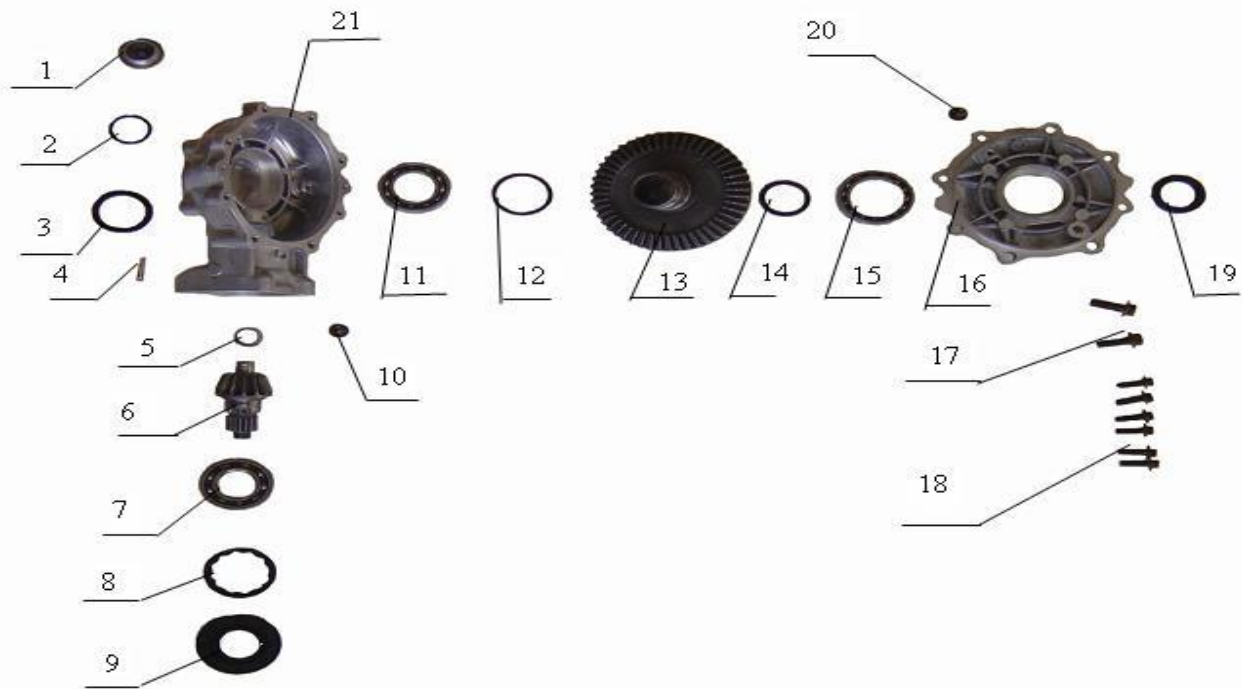

POS	QTY	PARTNUMBER	BESKRIVELSE	DESCRIPTION
1	1	407366	BRÆNDSTOFTANK	FUEL TANK
2	1	407386	BRÆNDSTOFSLANGE	FUELHOSE
3	1	407387	FLANGEBOLT M10X16	FLANGEBOLT M10X16
4	1	407388	BRÆNDSTOFHANE	FUEL SWITCH
5	1	407389	SKIVE	WASHER REAR
6	1	407390	GUMMIOPHÆNG	WASHER
7	1	407391	PROP	PLUG
8	1	407392	BRÆNDSTOFMÅLER	FUEL SENSOR
9	1	407393	DÆKSEL	CAP
10	1	407394	TANKLÅG	CAP
11	1	90122129	FLANGEBOLT M6X10	FLANGEBOLT M6X10
12	1	407395	SKIVE	WASHER FRONT
13	1	407396	GUMMIOPHÆNG	RUBBER WASHER
14	1	407397	SKIVE	WASHER
15	1	407398	PLADE	PRESSURE PLATE