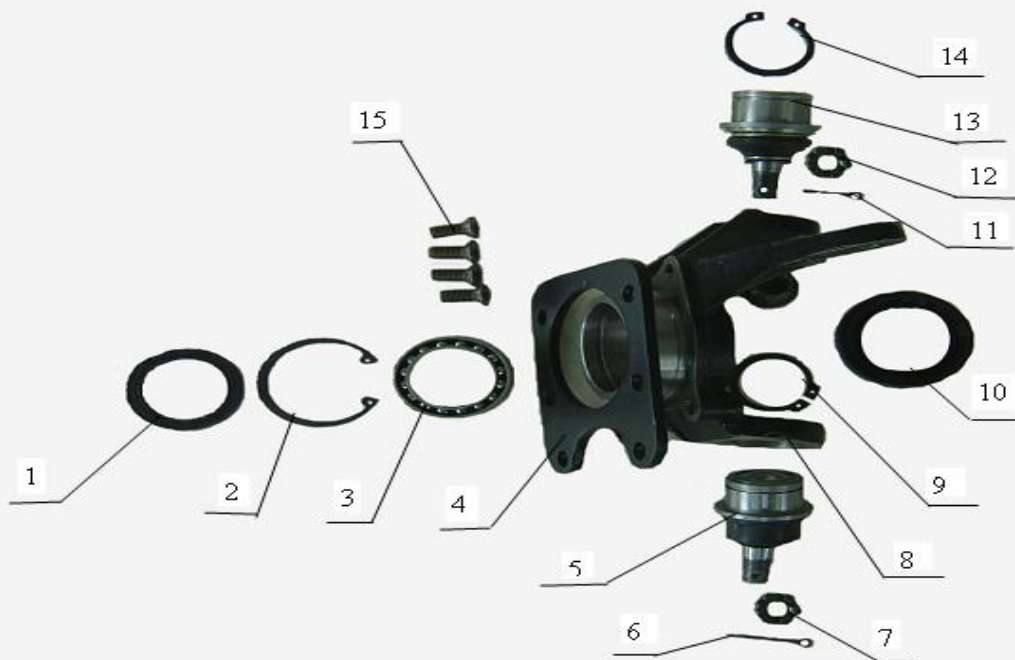

8

9

POS	QTY	PARTNUMBER	BESKRIVELSE	DESCRIPTION
1	1	407253	FORLYGTE	HEADLIGHT
2	1	407336	BESLAG	BRACKET EEC
3	1	90122177	FLANGEMØTRIK M5 LÅS	FLANGENUT M5 LOCK
4	1	407337	PANEL FOR LYGTE	COVER
5	1	407338	TÆNDINGSLÅS	IGNITION SWITCH
6	1	90122130	FLANGEBOLT M6X16 FZB	FLANGEBOLT M6X16 FZB
7	1	407339	DISPLAY	METER METRIC
8	1	401303	PÆRE 12V 10W GUL NETTOPRIS	BULB 12V 10W YELLOW NETPRICE
9	1	401306	PÆRE 12V 5W NETTOPRIS	BULB 12V 5W NETPRICE