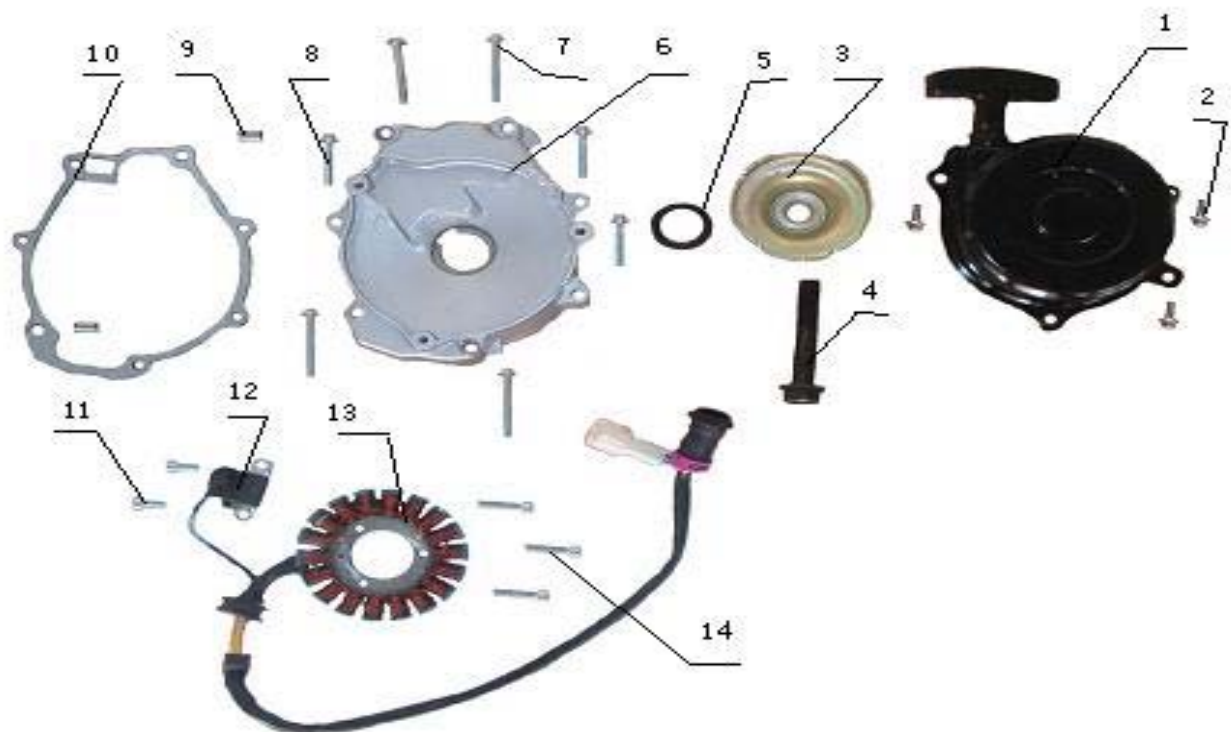

POS	QTY	PARTNUMBER	BESKRIVELSE	DESCRIPTION
1	1	407490	TÆNDSPOLE	IGNITION COIL
2	1	407491	C.D.I.	C.D.I.
3	1	407492	REGULATOR	REGULATOR