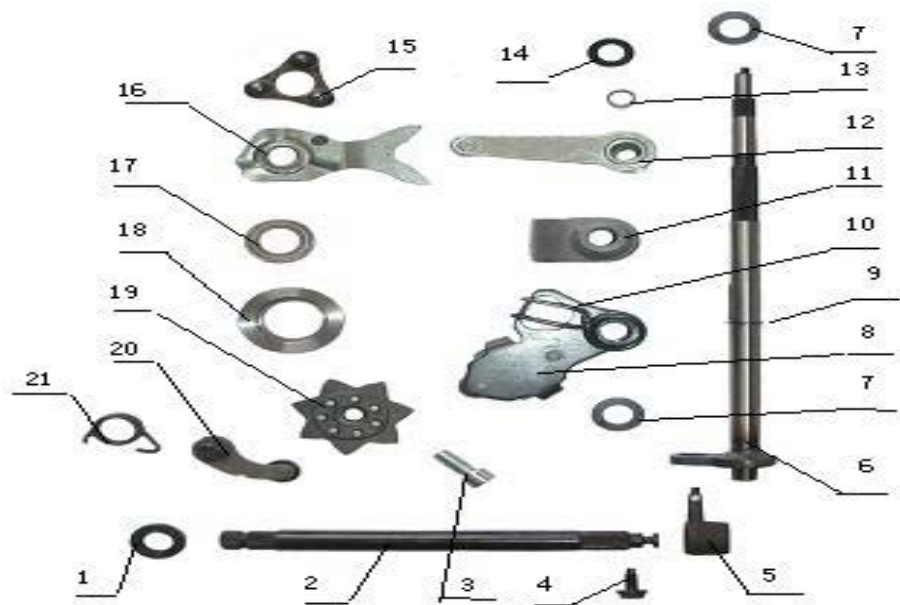

POS	QTY	PARTNUMBER	BESKRIVELSE	DESCRIPTION
1	1	407557	STEMPEL	PISTON
2	1	407558	KRYDSPIND	PISTON PIN
3	1	407559	LÅSERING	PISTONPIN LOCKRING
4	1	407560	STEMPELRING 1	TOP PISTON RING
5	1	407561	STEMPELRING 2	SECOND PISTON RING
6	1	407562	OLIESKRABERING	OIL RING
7	1	407563	STEMPELRING	SPACER