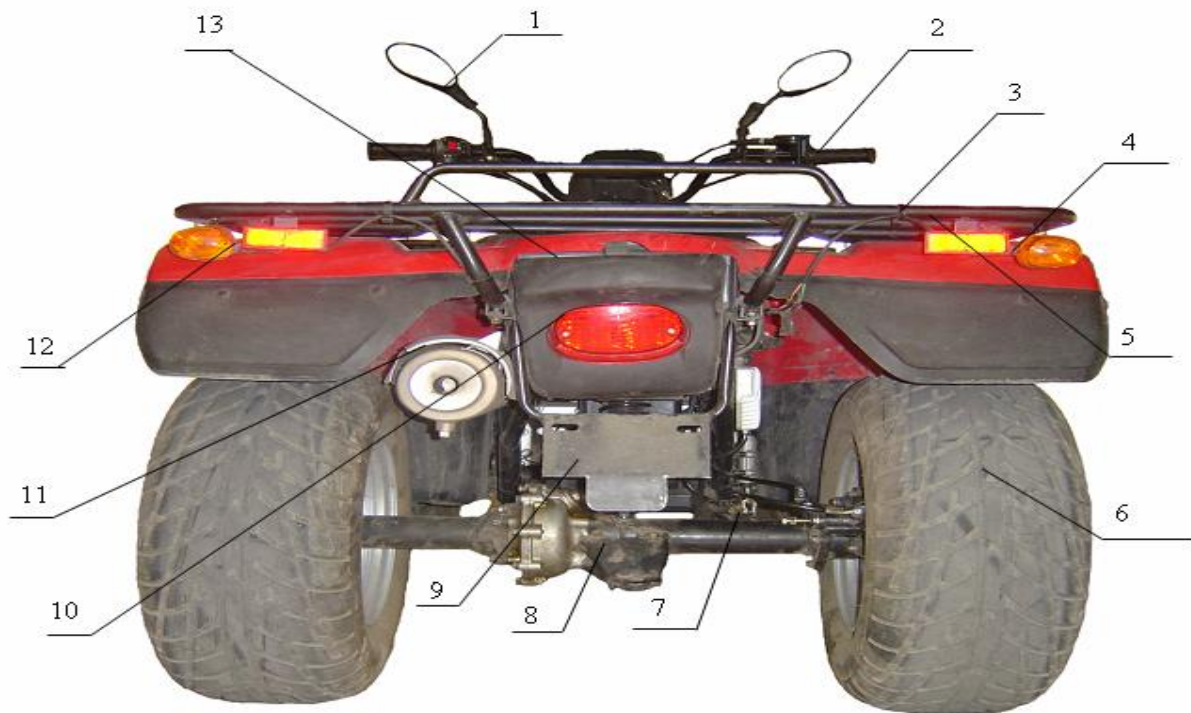

POS	QTY	PARTNUMBER	BESKRIVELSE	DESCRIPTION
1	1	407252	BAGAGEBÆRER FOR	FRONT LUGGAGE CARRIER
2	1	407253	FORLYGTE	HEADLIGHT
3	1	407339	DISPLAY	METER METRIC
4	1	407255	SIDESPEJL	REARVIEW MIRROR EEC
5	1	407256	STYR	HANDLE BAR
6	1	407257	BAGAGEBÆRER BAG	REAR LUGGAGE CARRIERE
7	1	407258	SKÆRM BAG	REAR FENDER
8	1	407259	HJUL 25X10-12	REAR TIRE 25X10-12
9	1	407260	SÆDE	SEAT
10	1	407261	SKÆRM FOR	FRONT FENDER GREEN
11	1	407262	HJUL FOR 25X8-12	FRONT TIRE OFF-ROAD
12	1	407263	KOFANGER FOR PLASTIK	FRONT BUMPER PLASTIC