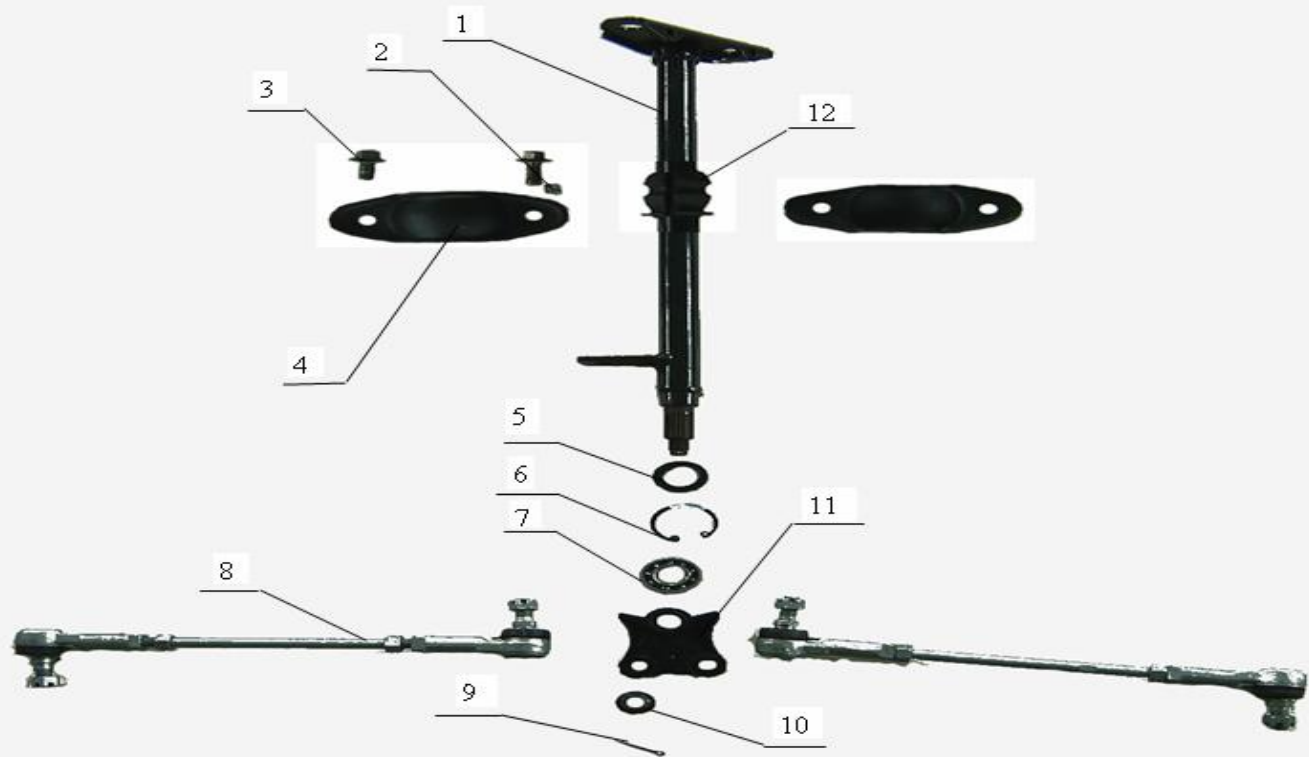

POS	QTY	PARTNUMBER	BESKRIVELSE	DESCRIPTION
1	1	407355	NAV	REAR HUB
2	1	407356	BØS FOR BAGAKSEL	AXLE HOUSING
3	1	407357	NEDGEARING	REAR REDUCER
4	1	407358	SVINGARM	REAR FORK
5	1	90122201	FLANGEBOLT M10X50	FLANGEBOLT M10X50
6	1	407359	STØDDÆMPEM FOR	REAR SHOCK ABSORBER
7	1	90122202	FLANGEBOLT M10X55	FLANEGBOLT M10X55