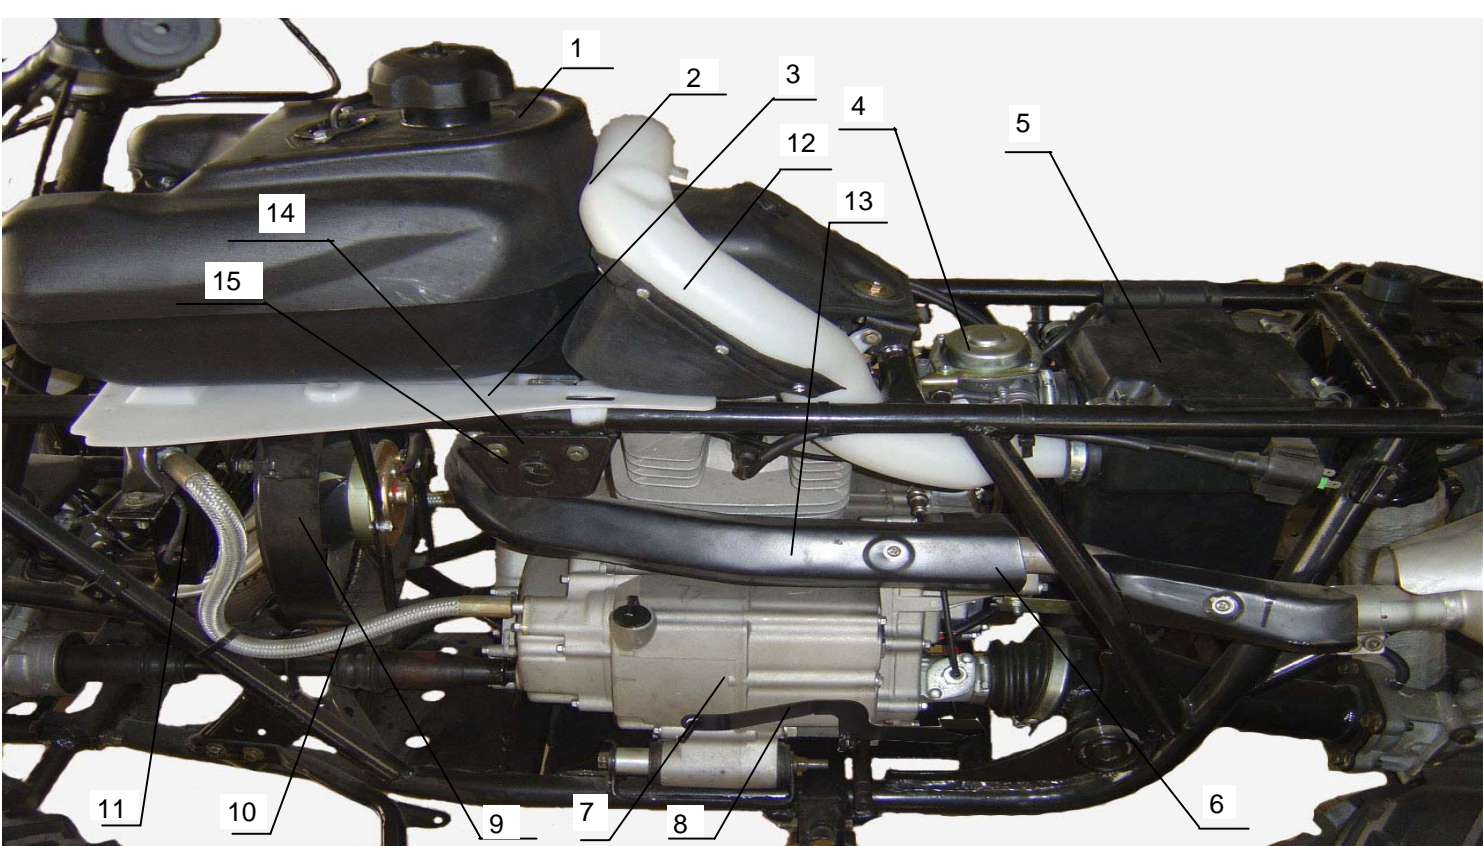

POS	QTY	PARTNUMBER	BESKRIVELSE	DESCRIPTION
1	1	407287	RATSTAMME	STEERING SHAFT
2	1	90122180	FLANGEMØTRIK M8 LÅS	FLANGENUT M8 LOCK
3	1	90122150	FLANGEBOLT M8X20	FLANGEBOLT 8X16MM
4	1	407360	BESLAG	STTERING AHAFT HOLDER
5	1	407361	PAKDÅSE 27X42X5	OIL SEAL 27X42X5
6	1	90102512	SEEGERING U42	CIRCLIP U42
7	1	90200242	KUGLELEJE 6004 2 RS	BALL BEARING
8	1	407362	SPORESTANG	TIE ROD
9	1	90102419	SPLIT 2.5X25	PIN 2
10	1	407363	FLANGEMØTRIK M14X1.5 LÅS	FLANGELOCKNUT M14X1.5
11	1	407364	STYREPLADE	GUIDEPLADE
12	1	407365	GENNEMFØRING	CAP