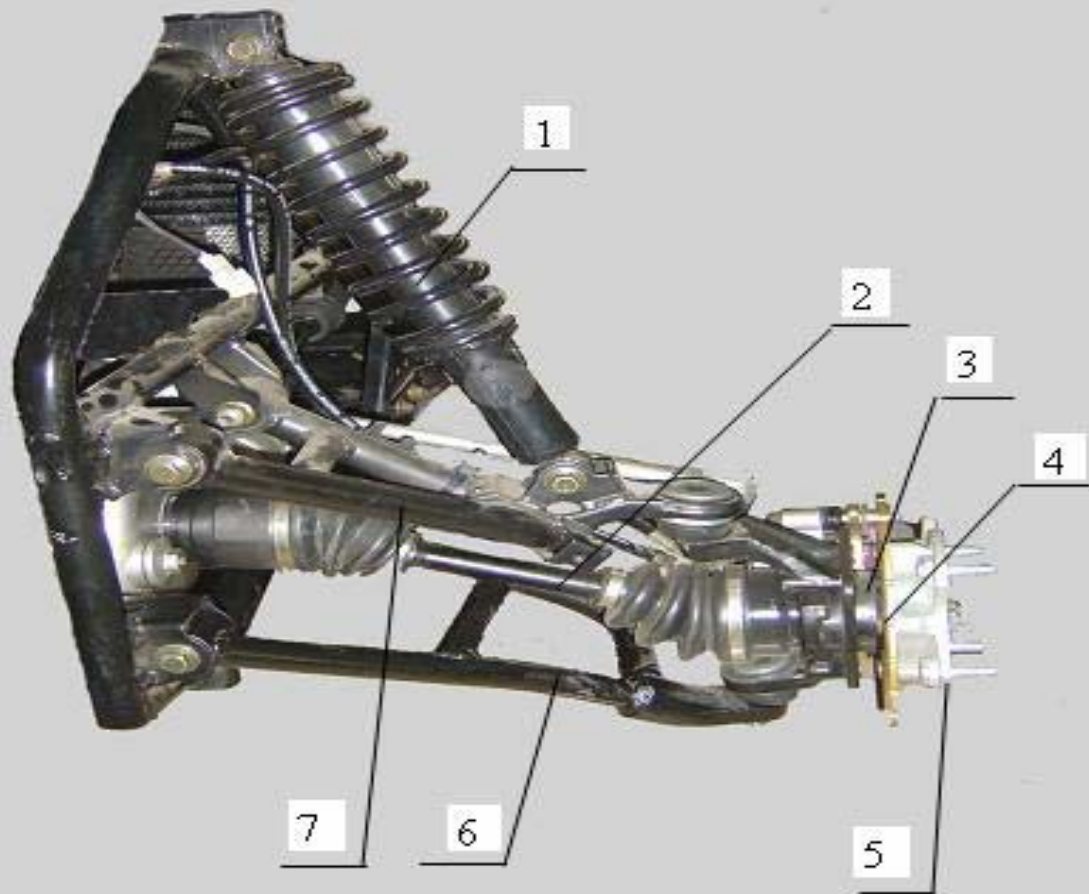

POS	QTY	PARTNUMBER	BESKRIVELSE	DESCRIPTION
1	1	407366	BRÆNDSTOFTANK	FUEL TANK
2	1	407367	INDSUGNING	INTAKE PIPE
3	1	407368	VARMESKJOLD MOTOR	HEAT PROTECTOR
4	1	407369	KARBURATOR	CARBURETOR
5	1	407370	LUFTFILTERKASSE	AIRCLEANER HOUSING
6	1	407270	UDSTØDNING	MUFFLER
7	1	407371	MOTOR 400CC	ENGINE 400CC
8	1	407372	GEARSKIFTER	GEARSHIFT PEDAL
9	1	407373	BLÆSER	COOLING FAN ASSY
10	1	407374	SLANGE	COOLER TUBE
11	1	407375	KØLER	RADIATOR ASSY
12	1	407376	SNORKEL	SNORKEL
13	1	407377	VARMESKJOLD UDSØDNING	MUFFLER PROTECTOR
14	1	407378	PANEL	FUEL SWITCH COVER
15	1	407379	KONTAKT	SWITCH HANDLEBAR