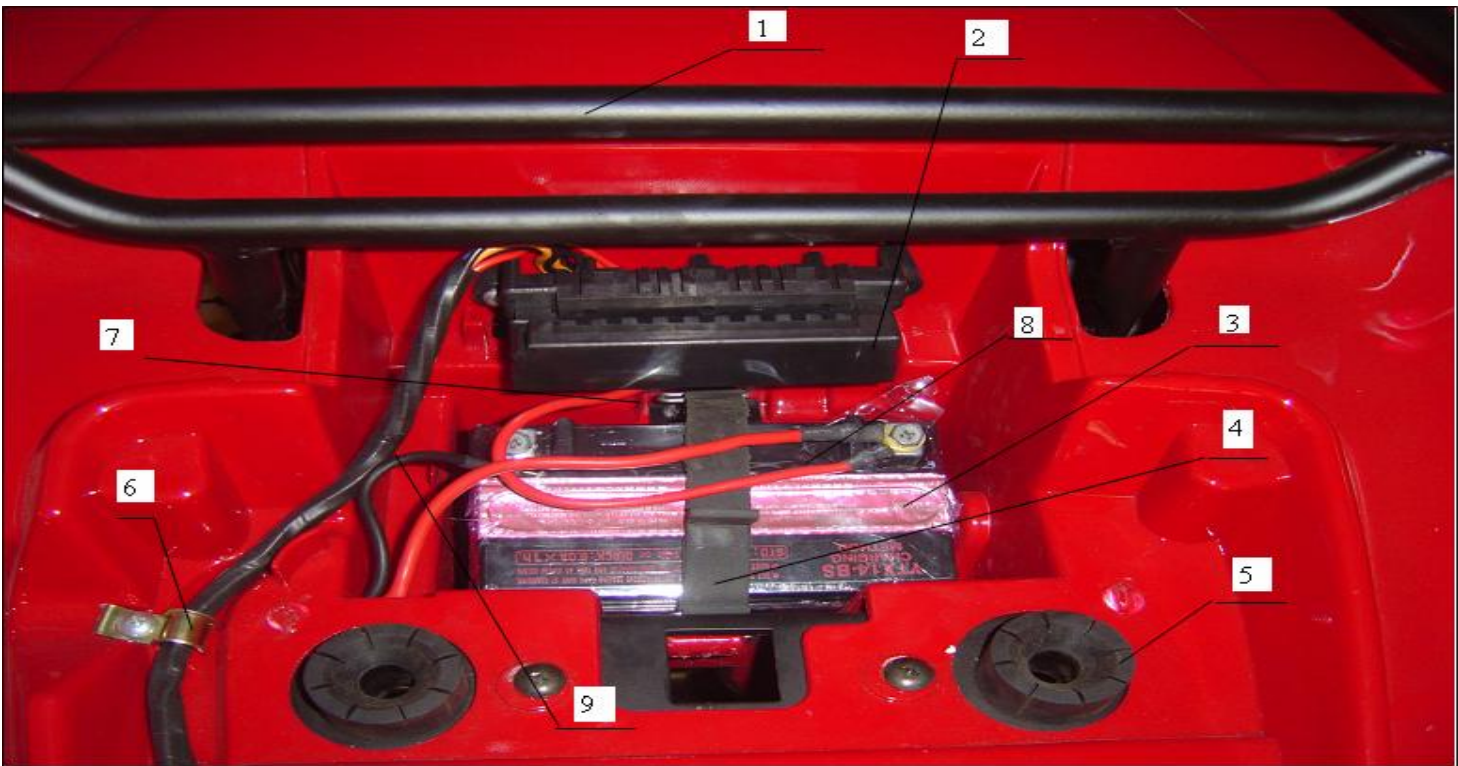

POS	QTY	PARTNUMBER	BESKRIVELSE	DESCRIPTION
1	1	407384	BÆREARM NEDRE	LOWER ARM
2	1	90100691	LÅSEMØTRIK 8.8 M6 FZ	LOCKING NUT M6 FZ
3	1	90122130	FLANGEBOLT 8.8 M6X12 FZ	COLLAR BOLT M6X12 FZ
4	1	407452	BESLAG	BRACKET
5	1	407453	SKJOLD HØJRE	SHIELD RIGHT
5	1	421131	SKJOLD VENSTRE	SHIELD LEFT
5	1	404231	MØTRIK M6	NUT M6
6	1	407454	BØS	BUSHING