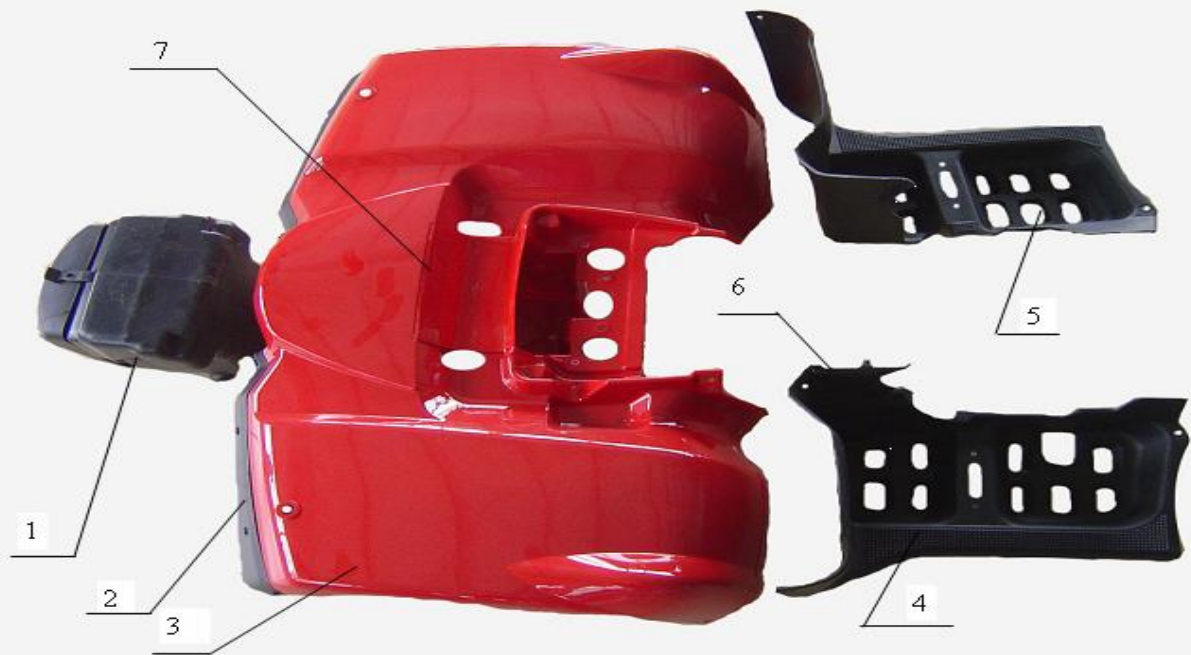

POS	QTY	PARTNUMBER	BESKRIVELSE	DESCRIPTION
1	1	407317	PANEL VED TANK VENSTRE	COVER FUELTANK LEFT
1	1	407318	PANEL VED TANK HØJRE	COVER FUELTANK RIGHT
2	1	407319	PANEL VED STYR	TOP VOVER
3	1	407320	PANEL FOR HJUL VENSTRE	FRONT LOWER MUDGUARD LEFT
3	1	407321	PANEL FOR HJUL RIGHT	FRONT LOWER MUDGUARD RIGHT
4	1	407261	SKÆRM FOR	FRONT FENDER GREEN
5	1	407322	FORLYGTE	FRONT LIGHT
6	1	407323	SKÆRM	FRONT GUARD
7	1	407263	KOFANGER FOR PLASTIK	FRONT BUMPER PLASTIC
8	1	407324	LÅS	CLIP