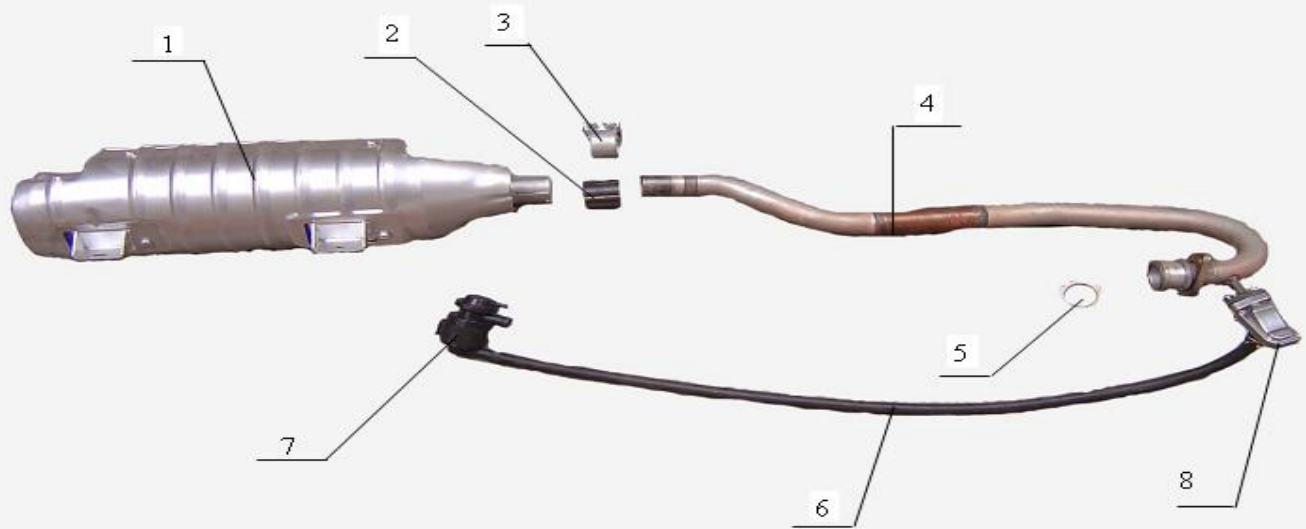

POS	QTY	PARTNUMBER	BESKRIVELSE	DESCRIPTION
1	1	407271	VÆRKTØJSKASSE	TOOL BOX
2	1	407325	PANEL FOR HJUL BAG	REAR MUDGUARD
3	1	407258	SKÆRM BAG	REAR FENDER
4	1	407326	PANEL FODHVILER VENSTRE	CENTER MUDGUARD LEFT
5	1	407327	PANEL FODHVILER HØJRE	CENTER MUDGUARD RIGHT
6	1	407328	PANEL KARBURATOR	CARBURETOR SIDE COVER
7	1	407258	SKÆRM BAG	REAR FENDER