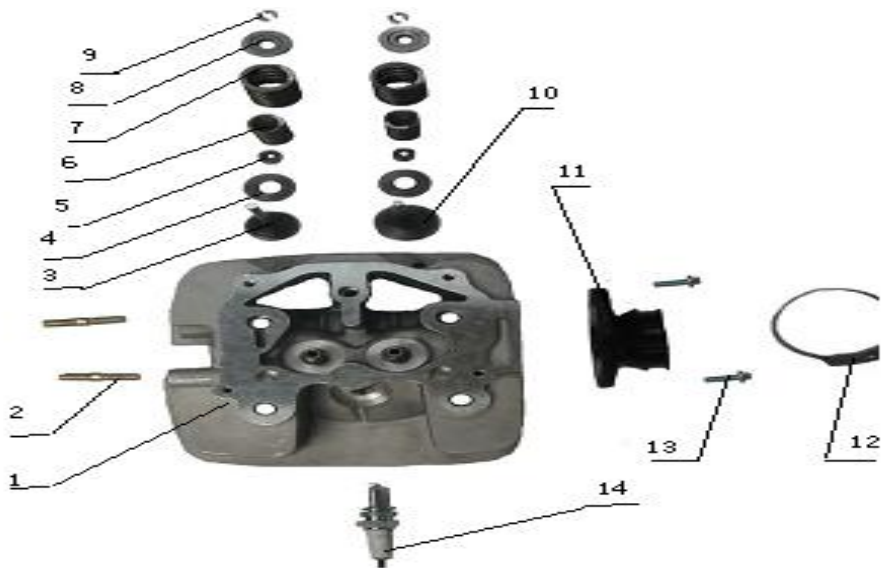

POS	QTY	PARTNUMBER	BESKRIVELSE	DESCRIPTION
1	1	407254	DISPLAY	METER
2	1	407465	LEDNING DISPLAY	WIRE METER
3	1	407466	AKSEL	AXLE
4	1	407467	SENSOR	SENSOR