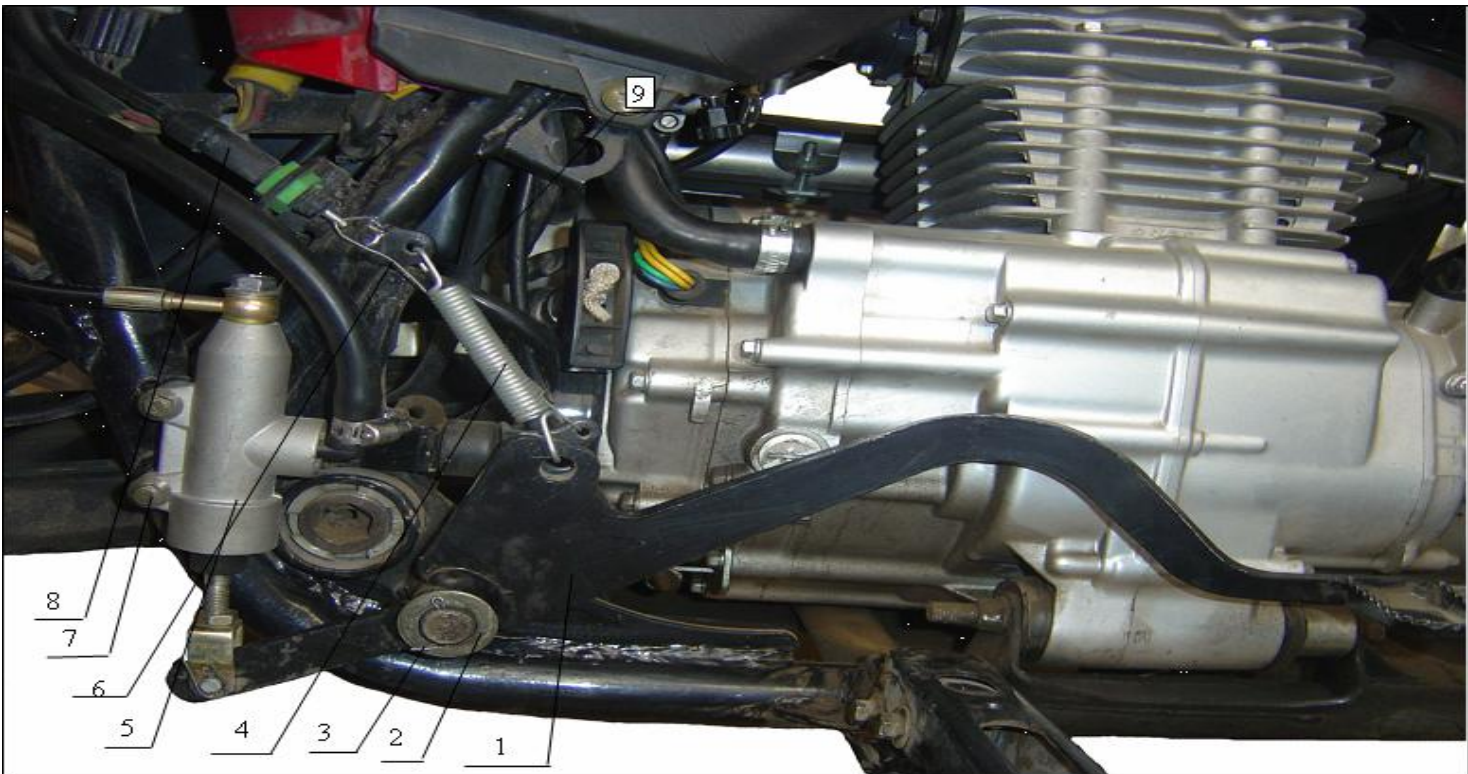

POS	QTY	PARTNUMBER	BESKRIVELSE	DESCRIPTION
1	1	407257	BAGAGEBÆRER BAG	REAR LUGGAGE CARRIERE
2	1	407284	SIKRING	FUSE
3	1	407910	BATTERI 12V 17AH	BATTERY 12V 17AH
4	1	407455	HOLDER	HOLDER BAND
5	1	407456	SKIVE	WASHER
6	1	407457	LEDNINGSHOLDER	PRESSURE PLATE
7	1	407458	KROG	BATTERY HOOK
8	1	407459	LEDNING POSITIV	POSITIVE CABLE
9	1	407460	LEDNING NEGATIV	NEGATIVE CABLE