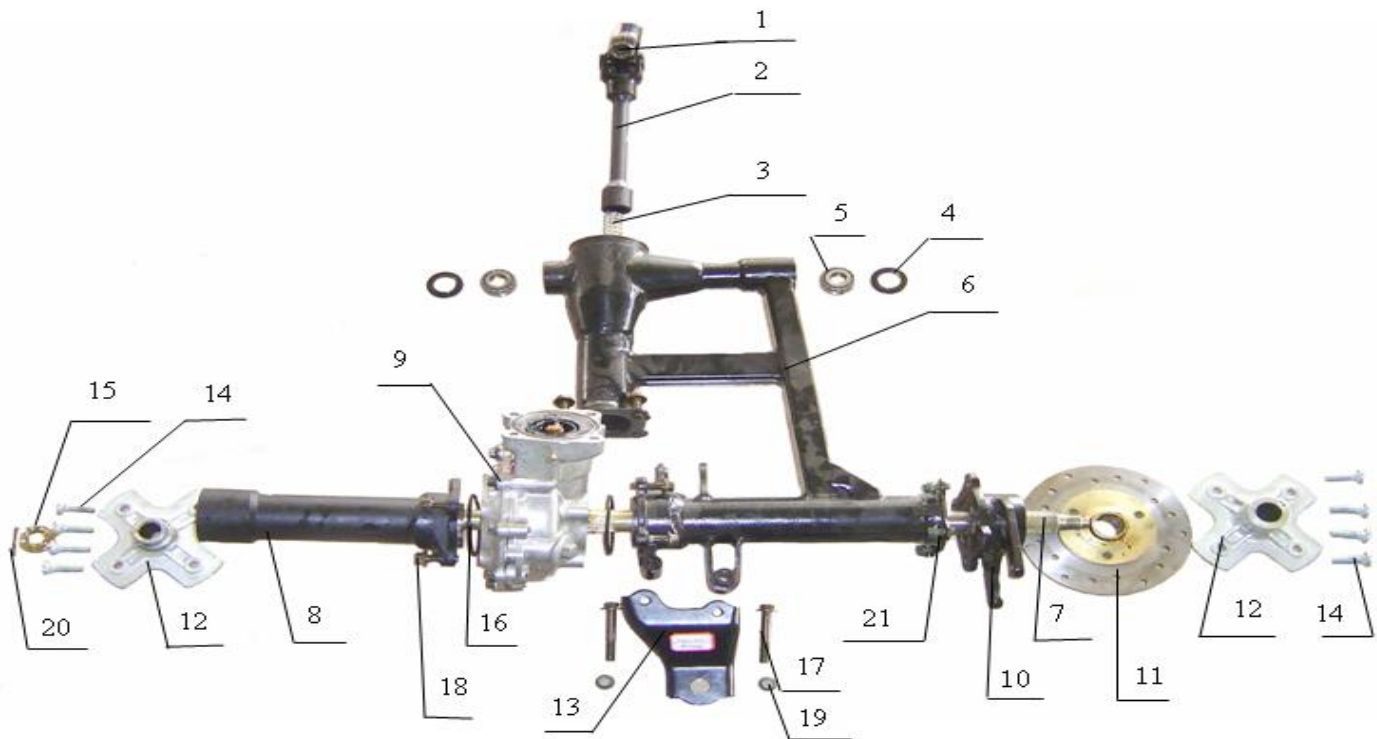

POS	QTY	PARTNUMBER	BESKRIVELSE	DESCRIPTION
1	1	407423	PAKDÅSE 22X48X13.5	OIL SEAL 22X48X13.5
2	1	407402	ÅNDERØR	BREATHER PIPE
3	1	407424	DÆKSEL NEDGEARING FOR	FRONT REDUCER COVER
4	1	90122152	FLANGEBOLT 8.8 M8X30 FZ	FLANGEBOLT M8X30
5	1	90122197	FLANGEBOLT M10X30	FLANGEBOLT M10X30
6	1	407425	KUGLELEJE 7006	BEARING 7006
7	1	407426	PAKDÅSE 35.2X30.2	OIL SEAL 35.2X30.2
8	1	407427	KRONHJUL	PINION GEAR I
9	1	407428	DIFFERENTIALE	DIFFERENTIAL ASSY
10	1	407426	PAKDÅSE 35.2X30.2	OIL SEAL 35.2X30.2
11	1	407425	KUGLELEJE 7006	BEARING 7006
12	1	407429	NEDGEARING HUS FOR	REDUCER CASE FRONT
13	1	407403	KUGLELEJE 4901	BEARING 4901
14	1	407404	SPIDSHJUL	PINION GEAR I
15	1	90200338	KUGLELEJE 6205RS 52X25X15	BALL BEARING 6205-2RS
16	1	407430	MØTRIK	STOP NUT
17	1	407431	PAKDÅSE 30X64X11	OIL SEAL 30X64X11
18	1	407423	PAKDÅSE 22X48X13.5	OIL SEAL 22X48X13.5
19	1	407400	O-RING 29X3.65	O-RING 29X3.65
20	1	407399	OLIEPROP	OIL CAP
21	1	90102909	STÅLBOLT 8.8 M8X10 FZ	BOLT M8X10 8.8
22	1	90122148	FLANGEBOLT 8.8 M8X16	FLANGEBOLT 8X16 MM