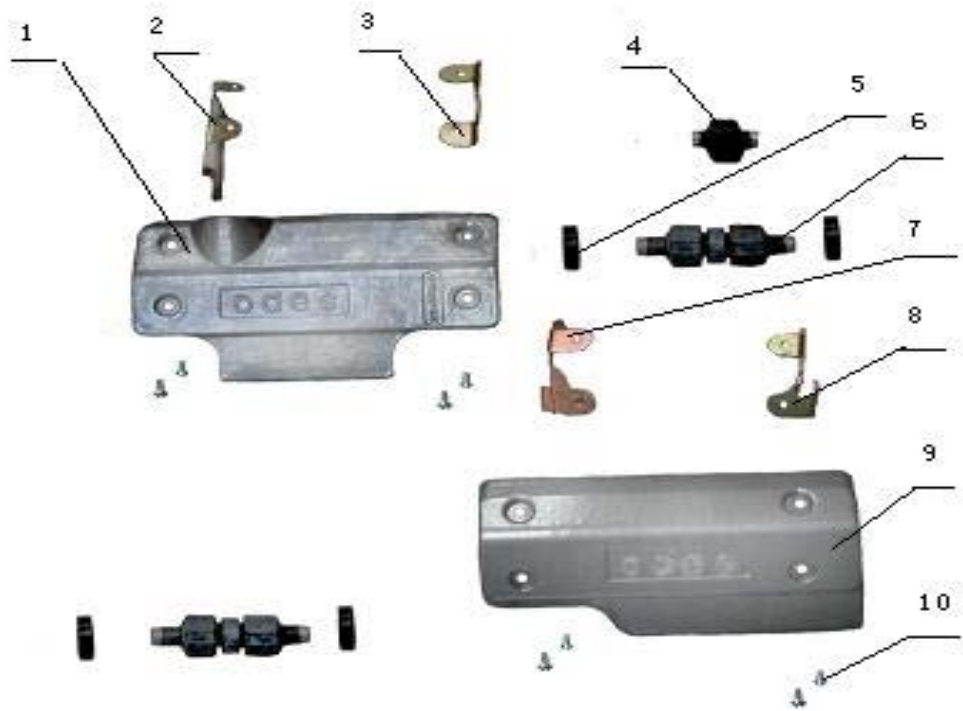

POS	QTY	PARTNUMBER	BESKRIVELSE	DESCRIPTION
1	1	407735	MOTORDÆKSEL VENSTRE	ENGINE COVER LEFT
2	1	407736	BESLAG FRONT VENSTRE	LEFT FRONT COVER
3	1	407737	BESLAG BAG VENSTRE	LEFT REAR COVER
4	1	407738	OPHÆNG	TOP BUSH
5	1	407739	PAKDÅSE	OIL SEAL
6	1	407740	OPHÆNG	BUSH
7	1	407741	BESLAG BAG HØJRE	RIGHT REAR COVER
8	1	407742	BESLAG FRONT HØJRE	RIGHT FRONT COVER
9	1	407743	MOTORDÆKSEL HØJRE	ENGINE COVER RIGHT
10	1	90101144	MASKINSKRUE M5X10 FZB	SCREW M5X10