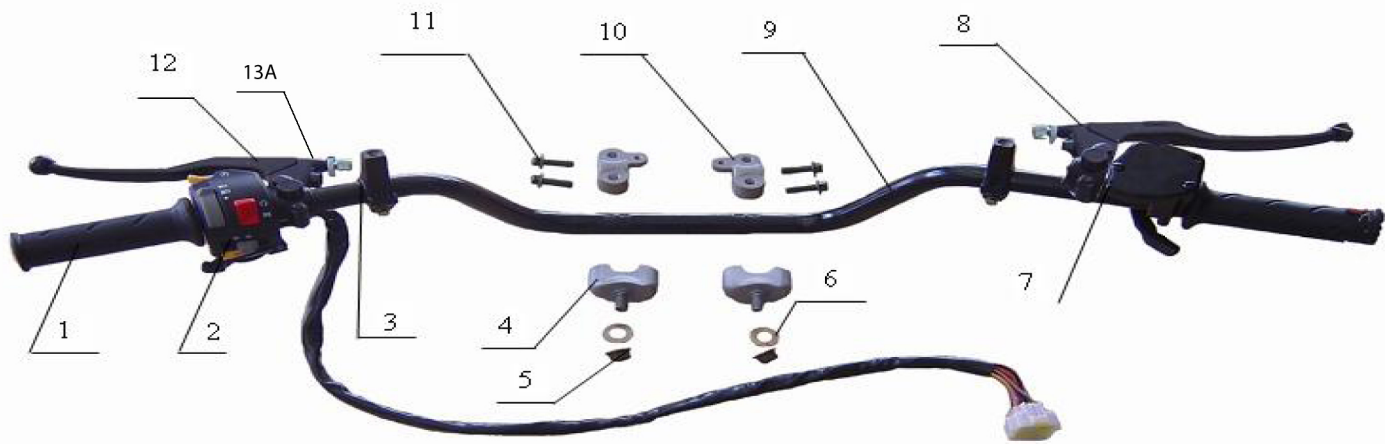

POS	QTY	PARTNUMBER	BESKRIVELSE	DESCRIPTION
1	1	407399	OLIEPROP	OIL CAP
2	1	407400	O-RING 29X3.65	O-RING 29X3.65
3	1	407401	PAKDÅSE 25X49X6	OIL SEAL 35X49X6
4	1	407402	ÅNDERØR	BREATHER PIPE
5	1	407403	KUGLELEJE 4901	BEARING 4901
6	1	407404	SPIDSHJUL	PINION GEAR I
7	1	90200550	KUGLELEJE 6206RS 62X30X16	BALL BEARING 6206-2RS
8	1	407405	RING	PINION RING
9	1	407406	PAKDÅSE 34X70X11	OILSEAL 34X70X11
10	1	90102909	STÅLBOLT 8.8 M8X10 FZ	BOLT M8X10 8.8
11	1	407407	KUGLELEJE 6007	BEARING6007
12	1	407408	O-RING 52X45.2	O-RING 52X45.2
13	1	407409	TANDHJUL	PINION GEAR II
14	1	407410	O-RING 45.2X35.2	O-RING 45.2X35.2
15	1	407411	KUGLELEJE 61909	BEARING 61909
16	1	407412	DÆKSEL NEDGEARING BAG	REAR REDUCER COVER
17	1	90122152	FLANGEBOLT 8.8 M8X30 FZ	FLANGEBOLT M8X30
18	1	90122197	FLANGEBOLT M10X30	FLANGEBOLT M10X30
19	1	407413	PAKDÅSE 42X51X7	OIL SEAL42X51X7
20	1	90101180	MASKINSKRUE 8X10	SCREW M8X10
21	1	407414	NEDGEARING HUS BAG	REDUCER CASE REAR