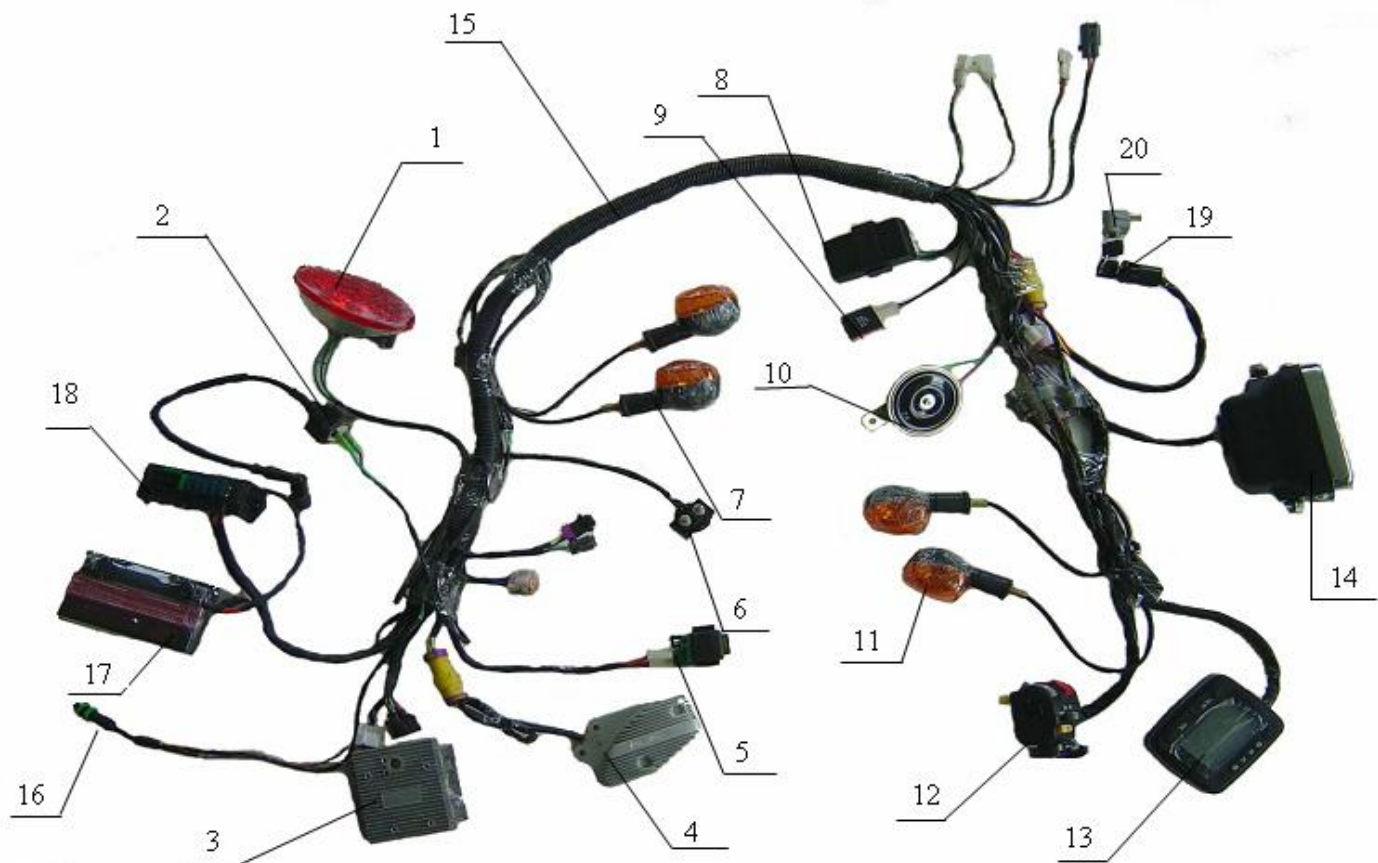

POS	QTY	PARTNUMBER	BESKRIVELSE	DESCRIPTION
1	1	407252	BAGAGEBÆRER FOR	FRONT LUGGAGE CARRIER
2	1	407253	FORLYGTE	HEADLIGHT
3	1	407339	DISPLAY	METER METRIC
4	1	407255	SIDESPEJL	REARVIEW MIRROR EEC
5	1	407256	STYR	HANDLE BAR
6	1	407257	BAGAGEBÆRER BAG	REAR LUGGAGE CARRIERE
7	1	407258	SKÆRM BAG	REAR FENDER
8	1	407259	HJUL 25X10-12	REAR TIRE 25X10-12
9	1	407260	SÆDE	SEAT
10	1	407261	SKÆRM FOR	FRONT FENDER GREEN
11	1	407262	HJUL FOR 25X8-12	FRONT TIRE OFF-ROAD
12	1	407263	KOFANGER FOR PLASTIK	FRONT BUMPER PLASTIC

POS	QTY	PARTNUMBER	BESKRIVELSE	DESCRIPTION
1	1	407255	SIDESPEJL	REARVIEW MIRROR EEC
2	1	407256	STYR	HANDLE BAR
3	1	407257	BAGAGEBÆRER BAG	REAR LUGGAGE CARRIERE
4	1	407264	BLINKLYS BAG	TURNINGLIGHT REAR
5	1	407265	REFLEKS BAG	REFLECTOR REAR
6	1	407259	HJUL 25X10-12	REAR TIRE 25X10-12
7	1	407266	BØS	BUSH
8	1	407267	TRÆKKROG	TRAILER HOOK
9	1	407268	NUMMERPLADE HOLDER	LICENCEPLATE BRACKET
10	1	407269	BREMSELYS	BRAKELIGHT EEC
11	1	407270	UDSTØDNING	MUFFLER
12	1	407258	SKÆRM BAG	REAR FENDER
13	1	407271	VÆRKTØJSKASSE	TOOL BOX

POS	QTY	PARTNUMBER	BESKRIVELSE	DESCRIPTION
1	1	407269	BREMSELYS	BRAKELIGHT EEC
2	1	407272	TÆNDSPOLE	IGNITION COIL
3	1	407273	KONTAKT ELEKTRONISK SKIFT	SWITCH
4	1	407274	VOLTREGULATOR	REGULATOR
5	1	407275	RELÆ ELEKTRONISK SKIFT	RELAY
6	1	407276	RELÆ STARTER	RELAY
7	1	407264	BLINKLYS BAG	TURN SIGNAL
8	1	407277	C.D.I.	C.D.I.
9	1	407278	BLINKRELÆ	TURN SIGNAL RELAY
10	1	407279	HORN	HORN
11	1	407280	BLINKLYS FOR	TURN SIGNAL
12	1	407281A	KONTAKTKONSOL	CONSOLE
13	1	407339	DISPLAY	METER METRIC
14	1	407253	FORLYGTE	HEADLIGHT
15	1	407282	LEDNINGSNET	POWER NETWORK
16	1	407283	BREMSEKONTAKT	BRAKE SWITCH
17	1	407910	BATTERI 12V 17AH	BATTERY 12V 17AH
18	1	407284	SIKRING	FUSE
19	1	407285	TÆNDINGSLÅS	IGNITION LOCK
20	1	407285	TÆNDINGSLÅS	IGNITION LOCK