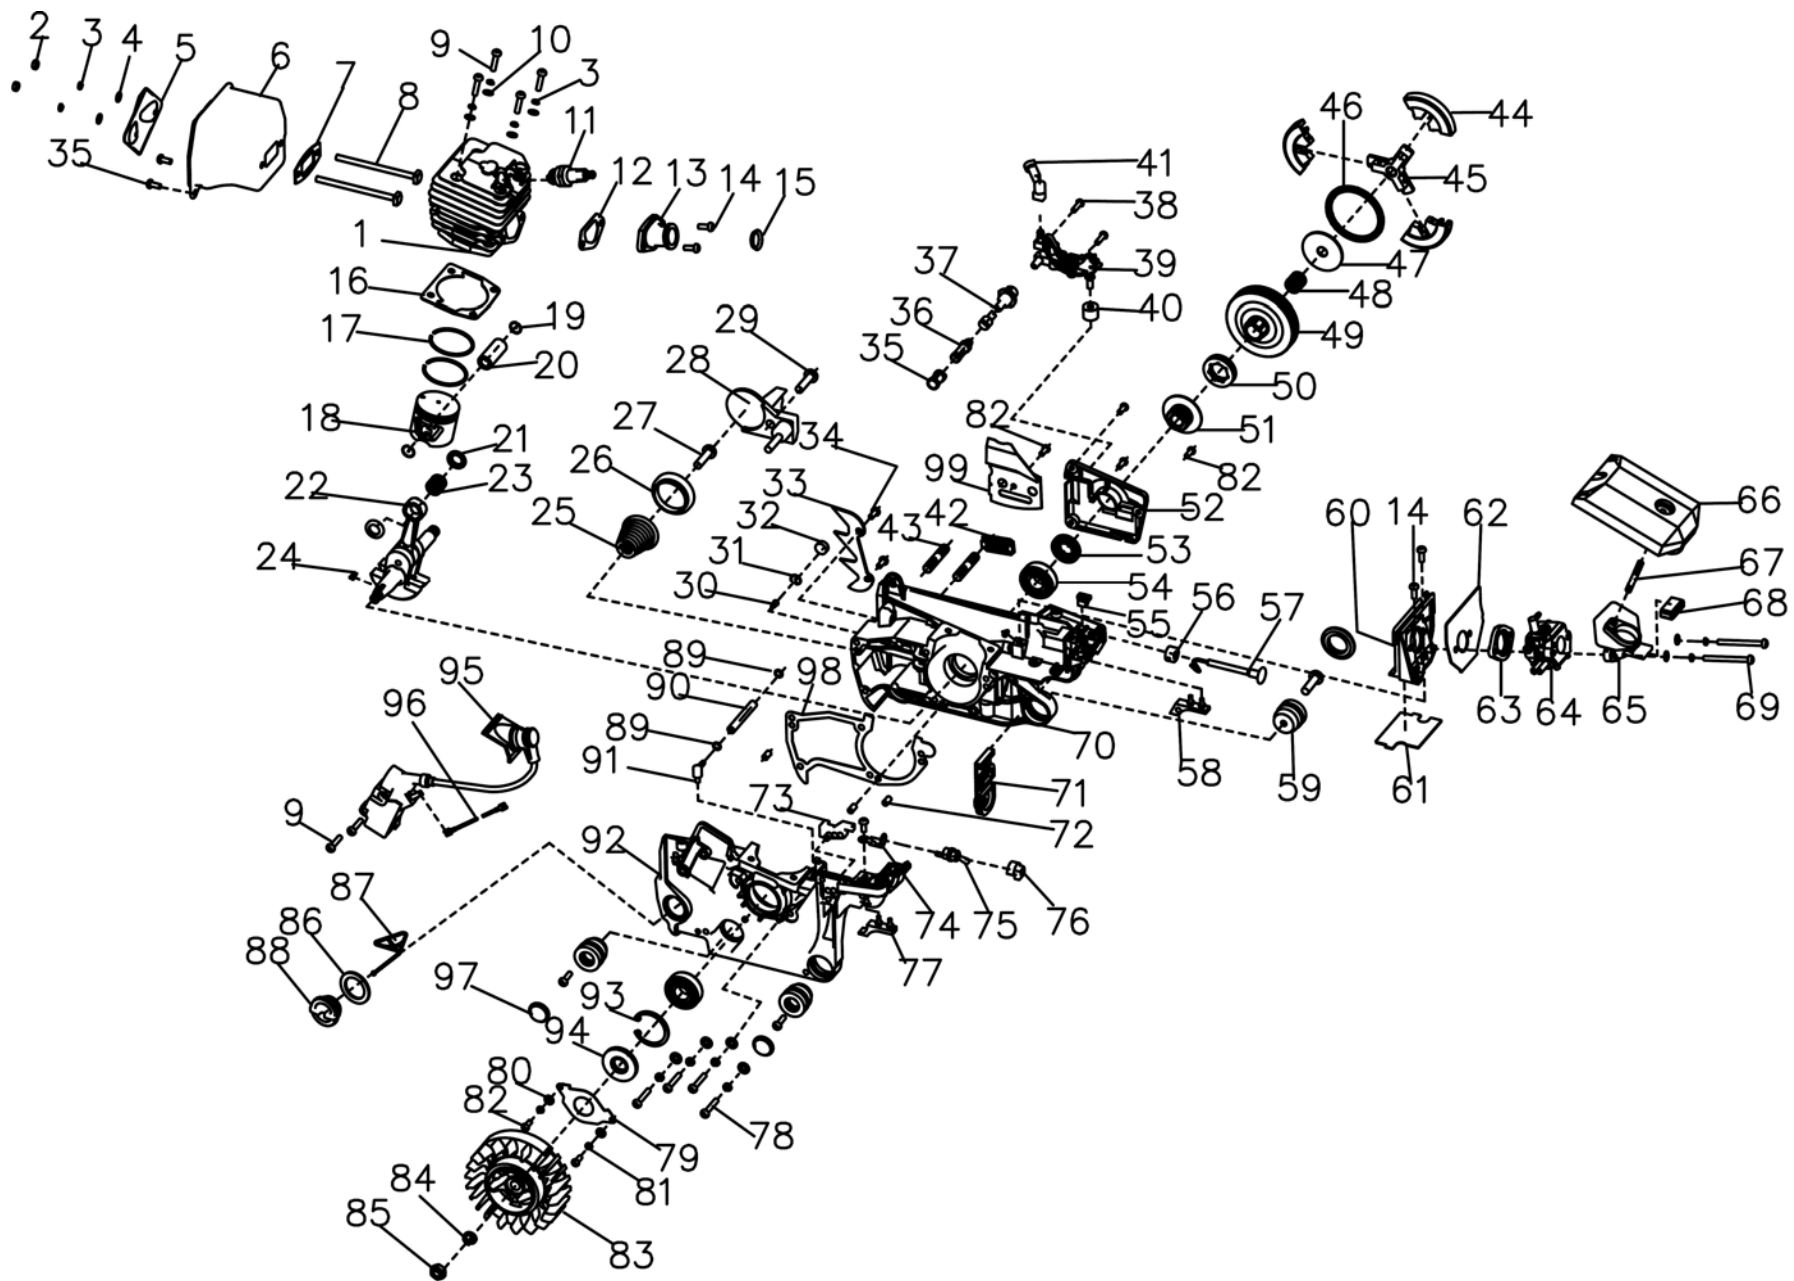

POS	QTY	PARTNUMBER	BESKRIVELSE	DESCRIPTION
50	1	403245	STØDDÆMPER	SHOCK ABSORBER
51	1	403246	BASE	BASE
52	1	403247	GUMMIDÆMPER	RUBBER MUFFLER
53	1	403248	SKRUE 5 X 16	SCREW 5 X 16
54	1	403249	DÆKSEL	LID
55	1	403250	FANG	ANTI-DROP
56	1	403251	SKIVE 20X30X2	WASHER 20X30X2
57	1	403252	OLIEPROP	OIL PLUG
57	1	403252A	BENZINPROP	FUEL CAP
58	1	403253	KNAP	BUTTON
59	1	403254	FJEDER	SPRING
60	1	403255	PIN 6X30	PIN 6X30
61	1	403256	SKRUE 4 X 25	SCREW 4 X 25
62	1	403257	TRIGGER	TRIGGER
63	1	403258	FJEDER	SPRING
64	1	403259	TRIGGER	TRIGGER
65	1	403260	GAS ARM	THROTTLE LEVER
66	1	403261	AKSEL	AXLE
67	1	403262	DÆKSEL	LID
68	1	403263	OILESLANGE	BALANCER OIL TUBE
69	1	403264	HUS	HOUSING
70	1	403265	GUMMI	RUBBER
71	1	403266	GUMMIDÆKSEL	BALANCER COVER
72	1	403267	GUMMIPAKNING	RUBBER PACKING
73	1	403268	SKRUE 4 X 13	SCREW 4 X 13
74	1	403269	BØJLE	RING