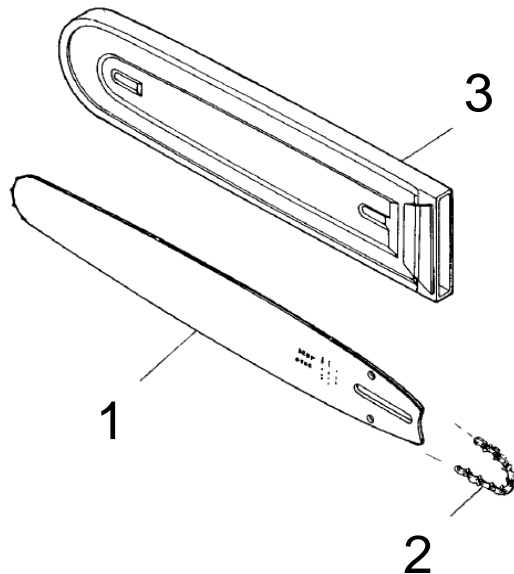

Pos	Vare nr. / Part no.	Qty	Beskrivelse	Description
1	403472	1	Sværd	Bar
2	40-213	1	Kæde	Chain
3	403473	1	Beskyttelse	Protection