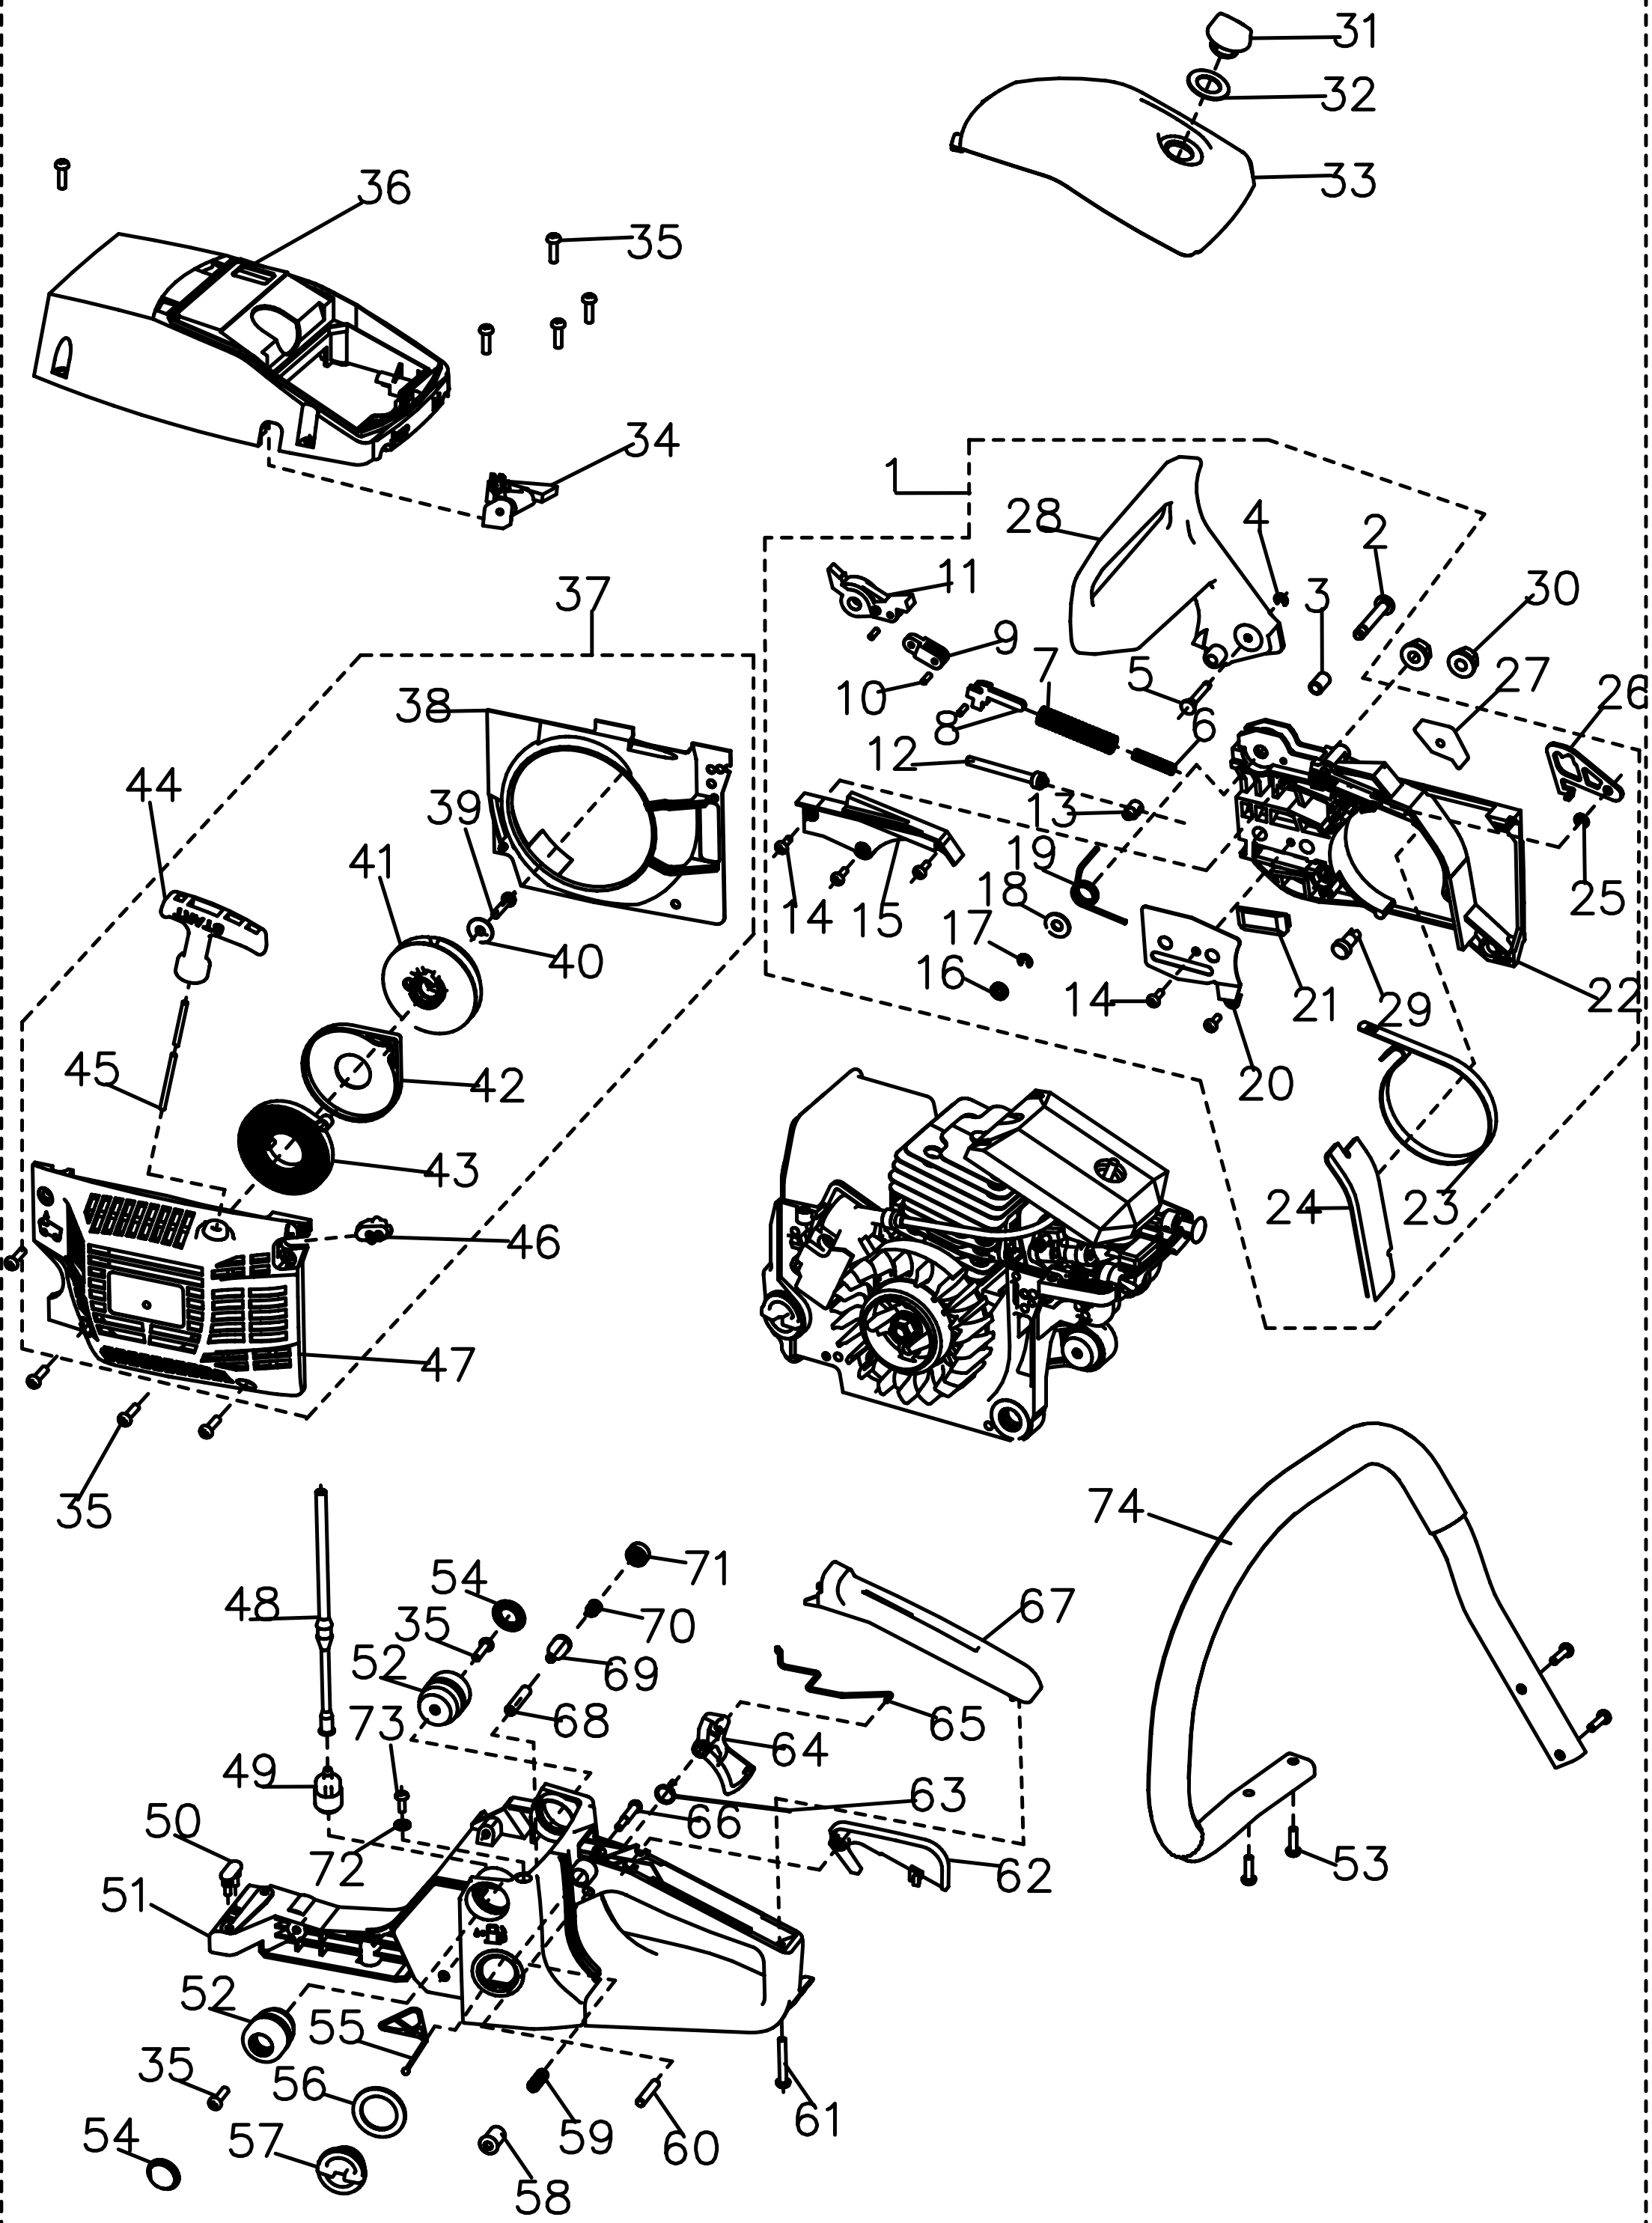

POS	QTY	PARTNUMBER	BESKRIVELSE	DESCRIPTION
1	1	403198	BREMSE KPL.	RIGHT COVER ASSEMBLY
2	1	403199	BOLT	SHIELD PIN
3	1	403200	BØS	SHIELD PIN GLAND
4	1	403201	RING	RING 3
5	1	403202	AFSTANDSPIND	SPACER PIN
6	1	403203	BREMSEFJEDER	SECONDARY BRAKE SPRING
7	1	403204	FJEDER	BRAKE SPRING
8	1	403205	ARM	BRAKE CONTROL ROD
9	1	403206	BESLAG	SECONDARY PULL-ROD
10	1	403207	PIN 3X9	PIN 3X9
11	1	403208	JUSTERING	MAIN LEVEL
12	1	403209	SKRUE	TIGHTENER SCREW
13	1	403210	BLOK	TENSION BLOCK
14	1	403211	SKRUE	TAPPING SCREW ST4X8
15	1	403212	PLADE	BRAKE SPRING COVER PLATE
16	1	403213	GUMMISKIVE	SHOCK RUBBER WASHER
17	1	403214	LÅSERING	SHIELD RING 5
18	1	403215	SKIVE 6	WASHER 6
19	1	403216	FJEDER	BRAKE TORSION ROD SPRING
20	1	403217	PLADE	TENSIONER COVER PLATE
21	1	403218	KÆDE STYR	CHAIN GUIDE DOG
22	1	403219	DÆKSEL	RIGHT COVER
23	1	403220	BÅND	BRAKE STRAP
24	1	403221	DÆKSEL	DUST SHIELD
25	1	403214	LÅSERING	SHIELD RING 5
26	1	403222	SKJOLD	SPACING SHIELD
27	1	403223	PLADE	SHOCK RUBBER CUSHING
28	1	403224	KÆDEBREMSE	FRONT DAMPER
29	1	403225	GEAR	TENSION GEAR
30	1	403226	MØTRIK M8	NUT M8
31	1	403227	FINGERSKRUE	AIR FILTER LOCK NUT
32	1	403228	LÅSESKIVE 15X26X1	LOCK NUT WASHER 15X26X1
33	1	403229	LUFTFILTERDÆKSEL	AIR FILTER COVER
34	1	403230	JUSTERINGSSÆT	IDLE ADJUSTING GUIDE SET
35	1	403231	SKRUE M5X16	SCREW M5X16
36	1	403232	ØVRE DÆKSEL	UPPER COVER PLATE
37	1	403233	REKYLSTARTER KPL.	STARTER ASSEMBLY
38	1	403234	PLADE	PLATE
39	1	403235	BOLT	SCREW M5X10
40	1	403215	SKIVE 6	WASHER 6
41	1	403236	SNORHJUL	START PLATE
42	1	403237	PLADE FOR STARTFJEDER	COIL-SPRING GLAND
43	1	403238	STARTFJEDER	START COIL-SPRING
44	1	403239	STARHÅNDTAG	START HANDLE
45	1	403240	STARTSNOR	STARTERROPE
46	1	403241	GUMMIDÆMPER	LH SHEATHING
47	1	403242	REKYLSTARTERHUS	START COVER
48	1	403243	ÅNDERØR	FUEL TUBE