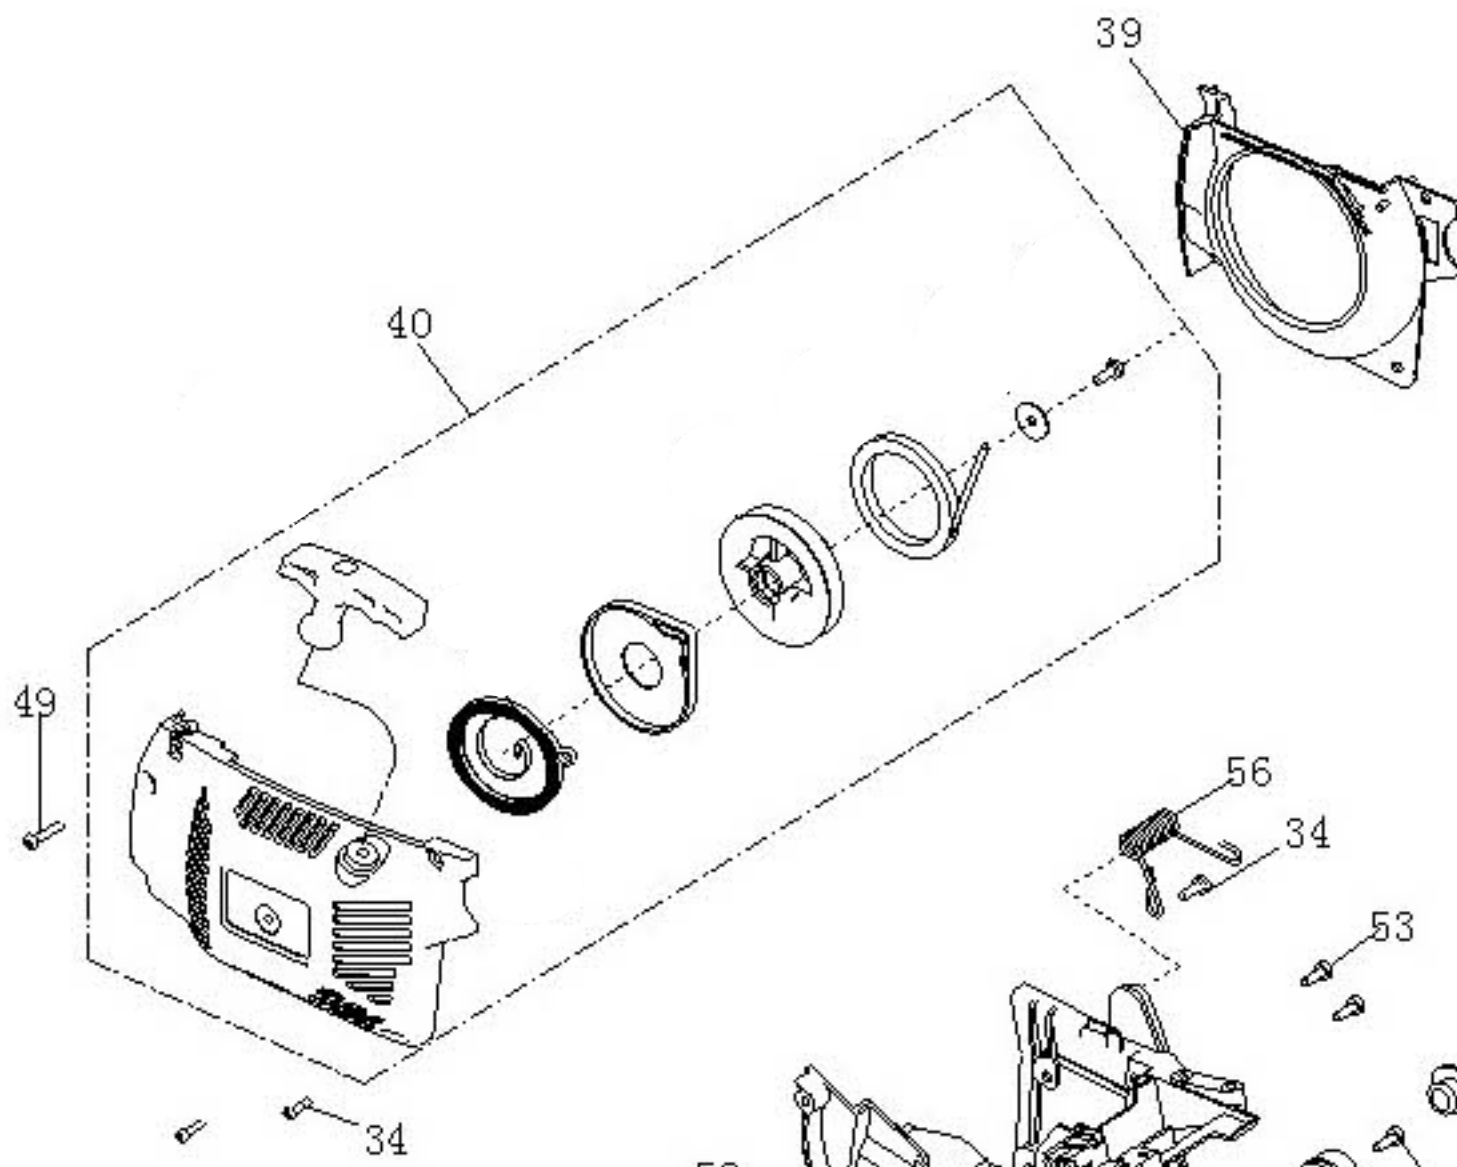

POS	QTY	PARTNUMBER	BESKRIVELSE	DESCRIPTION
58	1	406148	PLANSKIVE M10X18X1	WASHER 10X18X1
59	1	406149	OLIESLANGE 3.3X6.5X68	OIL TUBE 3.3X6.5X68
60	1	406148	PLANSKIVE M10X18X1	WASHER 10X18X1
61	1	406144	TURBINE	WORM

POS	QTY	PARTNUMBER	BESKRIVELSE	DESCRIPTION
1	1	406219	SVÆRD 16"	BAR 16"
2	1	40-250	TEX KÆDE 250	CHAIN 250 - 57 LINKS