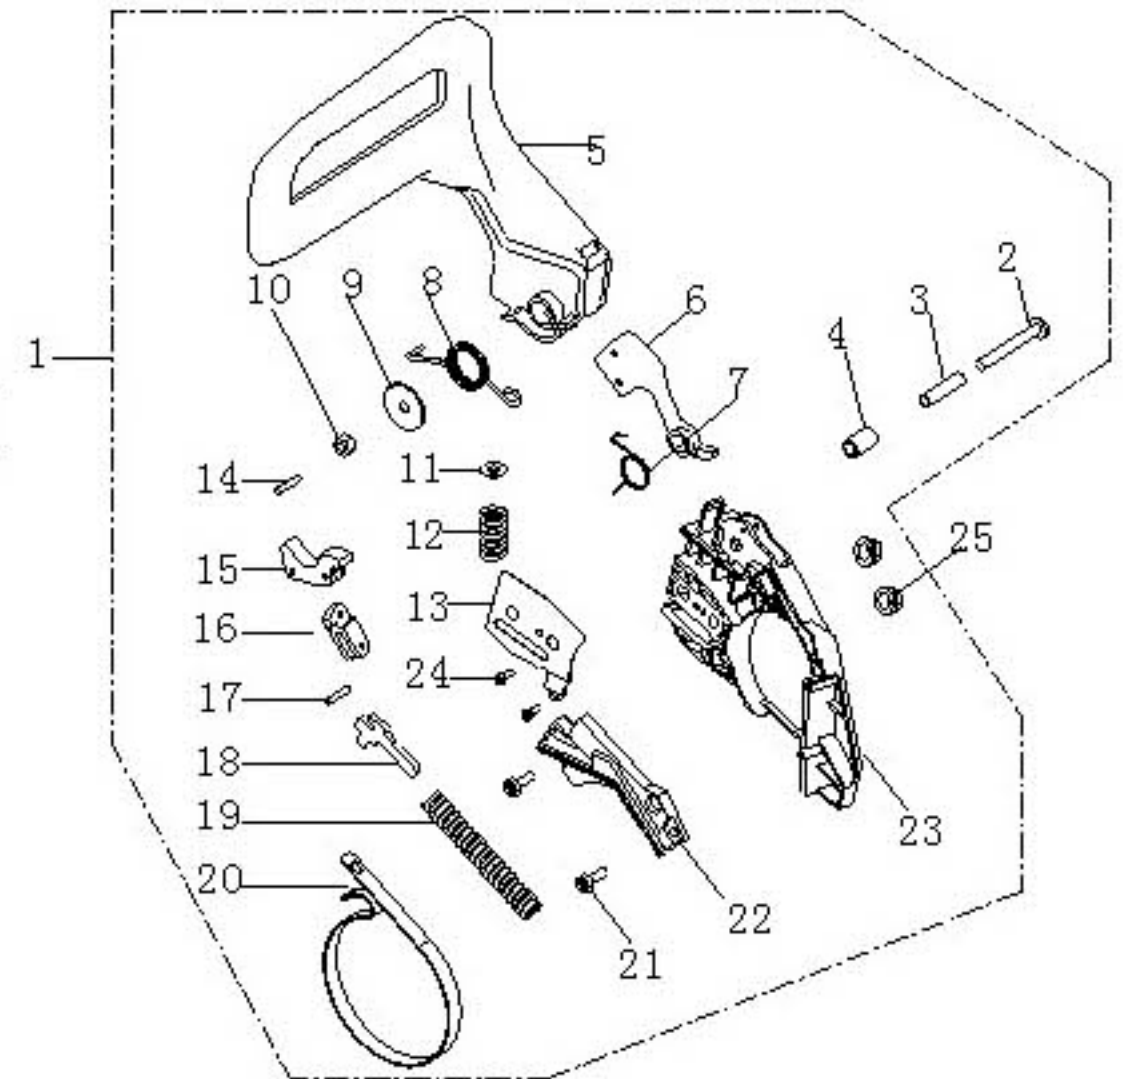

POS	QTY	PARTNUMBER	BESKRIVELSE	DESCRIPTION
58	1	406148	PLANSKIVE M10X18X1	WASHER 10X18X1
59	1	406149	OLIESLANGE 3.3X6.5X68	OIL TUBE 3.3X6.5X68
60	1	406148	PLANSKIVE M10X18X1	WASHER 10X18X1
61	1	406144	TURBINE	WORM

POS	QTY	PARTNUMBER	BESKRIVELSE	DESCRIPTION
1	1	406219	SVÆRD 16"	BAR 16"
2	1	40-250	TEX KÆDE 250	CHAIN 250 - 57 LINKS