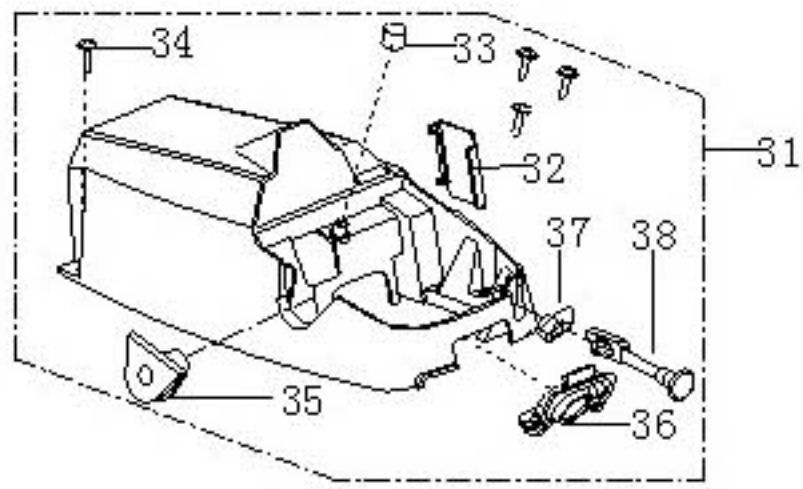

POS	QTY	PARTNUMBER	BESKRIVELSE	DESCRIPTION
58	1	406148	PLANSKIVE M10X18X1	WASHER 10X18X1
59	1	406149	OLIESLANGE 3.3X6.5X68	OIL TUBE 3.3X6.5X68
60	1	406148	PLANSKIVE M10X18X1	WASHER 10X18X1
61	1	406144	TURBINE	WORM

POS	QTY	PARTNUMBER	BESKRIVELSE	DESCRIPTION
1	1	406219	SVÆRD 16"	BAR 16"
2	1	40-250	TEX KÆDE 250	CHAIN 250 - 57 LINKS