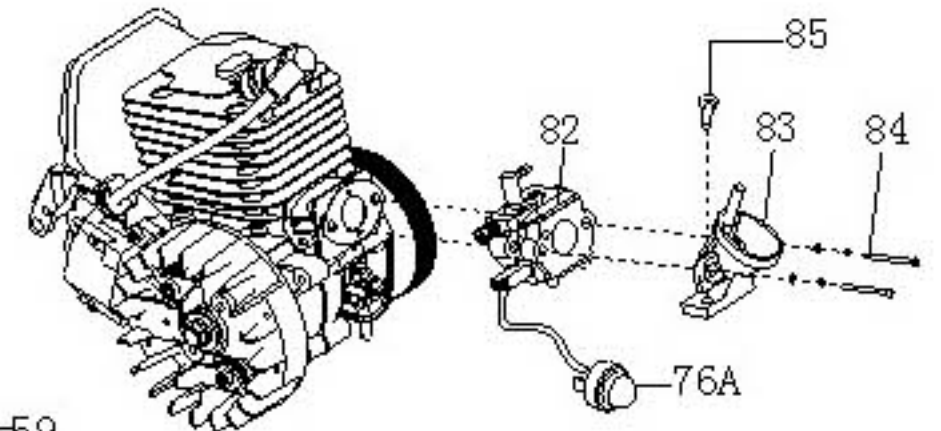

POS	QTY	PARTNUMBER	BESKRIVELSE	DESCRIPTION
58	1	406148	PLANSKIVE M10X18X1	WASHER 10X18X1
59	1	406149	OLIESLANGE 3.3X6.5X68	OIL TUBE 3.3X6.5X68
60	1	406148	PLANSKIVE M10X18X1	WASHER 10X18X1
61	1	406144	TURBINE	WORM

POS	QTY	PARTNUMBER	BESKRIVELSE	DESCRIPTION
1	1	406219	SVÆRD 16"	BAR 16"
2	1	40-250	TEX KÆDE 250	CHAIN 250 - 57 LINKS