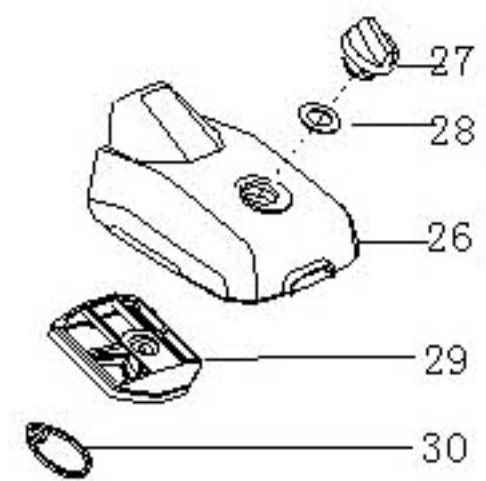

POS	QTY	PARTNUMBER	BESKRIVELSE	DESCRIPTION
58	1	406148	PLANSKIVE M10X18X1	WASHER 10X18X1
59	1	406149	OLIESLANGE 3.3X6.5X68	OIL TUBE 3.3X6.5X68
60	1	406148	PLANSKIVE M10X18X1	WASHER 10X18X1
61	1	406144	TURBINE	WORM

POS	QTY	PARTNUMBER	BESKRIVELSE	DESCRIPTION
1	1	406219	SVÆRD 16"	BAR 16"
2	1	40-250	TEX KÆDE 250	CHAIN 250 - 57 LINKS