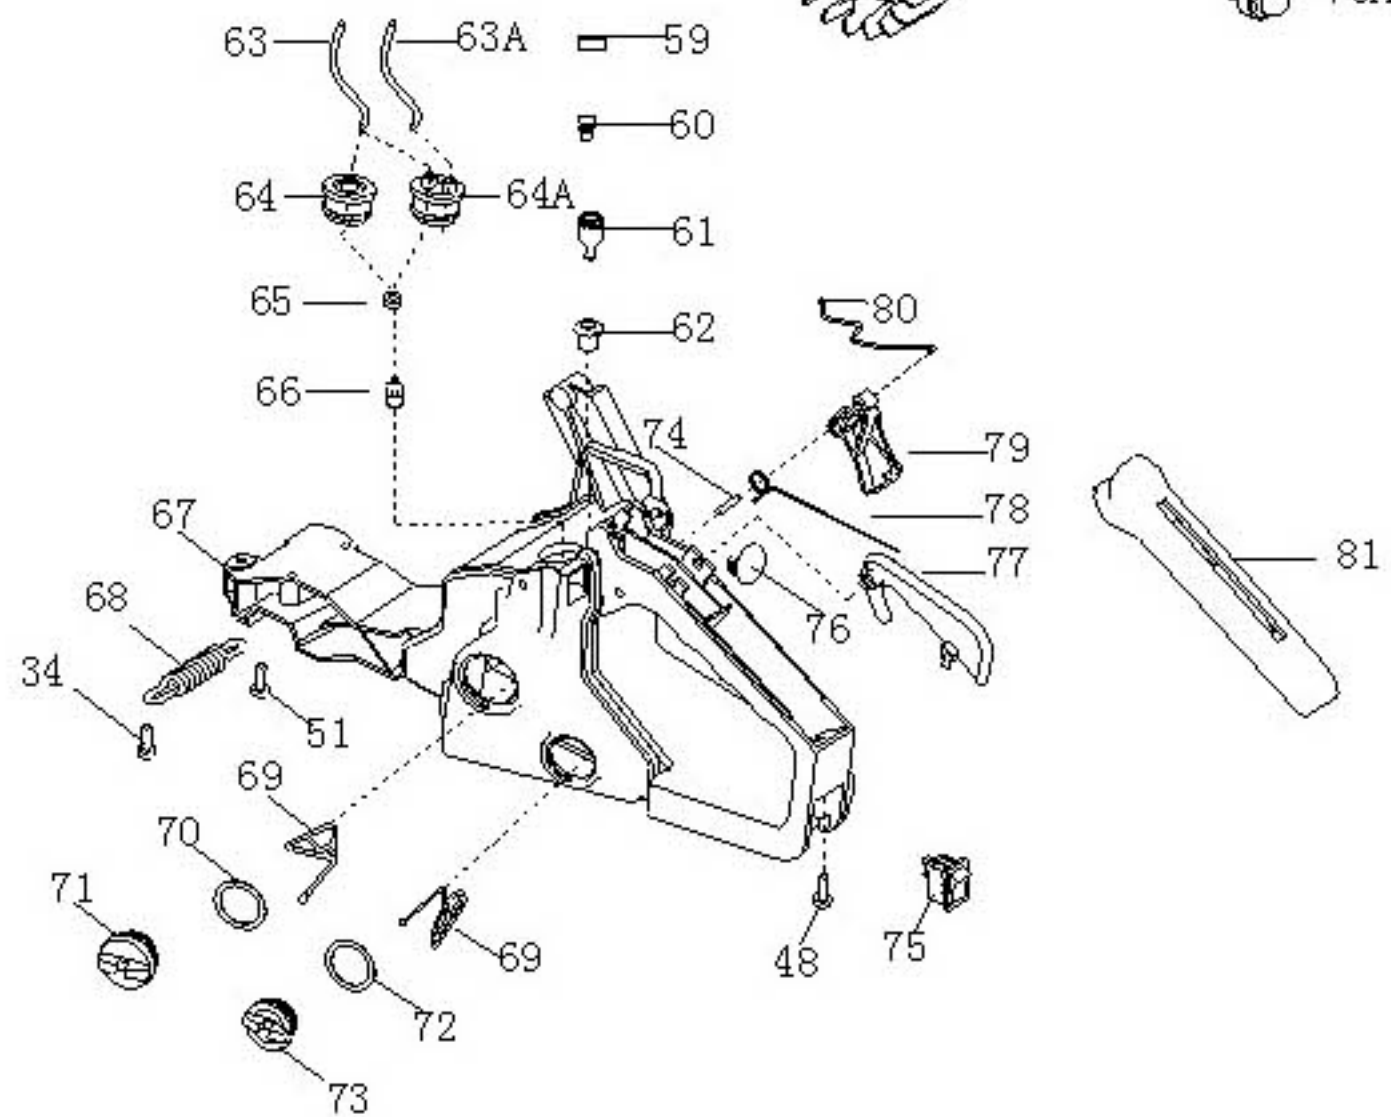

POS	QTY	PARTNUMBER	BESKRIVELSE	DESCRIPTION
58	1	406148	PLANSKIVE M10X18X1	WASHER 10X18X1
59	1	406149	OLIESLANGE 3.3X6.5X68	OIL TUBE 3.3X6.5X68
60	1	406148	PLANSKIVE M10X18X1	WASHER 10X18X1
61	1	406144	TURBINE	WORM

POS	QTY	PARTNUMBER	BESKRIVELSE	DESCRIPTION
58	1	406188	DÆKSEL	COVER PLATE
59	1	406189	DÆKSEL	COVER
60	1	406190	PAKNING	GASKET
61	1	406191	HUS	HOUSING
62	1	406192	TAP	ROOT
63	1	406193	BRÆNDSTOFSLANGE	FUEL TUBE
63A	1	406194	BRÆNDSTOFSLANGE	FUEL TUBE
64	1	406195	GENNEMFØRING	TUBE ROOT
64A	1	406196	GENNEMFØRING	TUBE ROOT
65	1	406197	VÆGT	WEIGHT
66	1	406198	BRÆNDSTOFFILTER	FUEL FILTER
67	1	406199	BASE	BASE
68	1	406200	FJEDER	SPRING
69	1	406201	FANG	ANTI-DROP
70	1	406202	O-RING 24X34X1.5	O-RING 24X34X1.5
71	1	406203	BRÆNDSTOFPROP	FUEL COVER
72	1	406204	O-RING 24X30X2	O-RING 24X30X2
73	1	406205	OLIEPROP	OIL COVER
74	1	406206	RØRSTIFT 5X24	PIN 5X24
75	1	406207	KONTAKT	SWITCH
76	1	406208	PRIMER KOMPLET	PRIMER ASSY
76A	1	406209	PRIMER	BULB
77	1	406210	TRIGGER	TRIGGER CONTROL RACK
78	1	406211	FJEDER	SPRING
79	1	406212	TRIGGER	TRIGGER
80	1	406213	GAS ARM	THROTTLE ROD
81	1	406214	COVER HÅNDTAG	HANDLE COVER
82	1	406215	KARBURATOR	CARBURETOR
83	1	406216	BASE FOR LUFTFILTER	AIR INTAKE SOCKET
84	2	406217	BOLT	KARBURETOR SCREW
85	1	406218	SKRUE FOR LUFTFILTER	AIRFILTER SCREW

POS	QTY	PARTNUMBER	BESKRIVELSE	DESCRIPTION
1	1	406219	SVÆRD 16"	BAR 16"
2	1	40-250	TEX KÆDE 250	CHAIN 250 - 57 LINKS