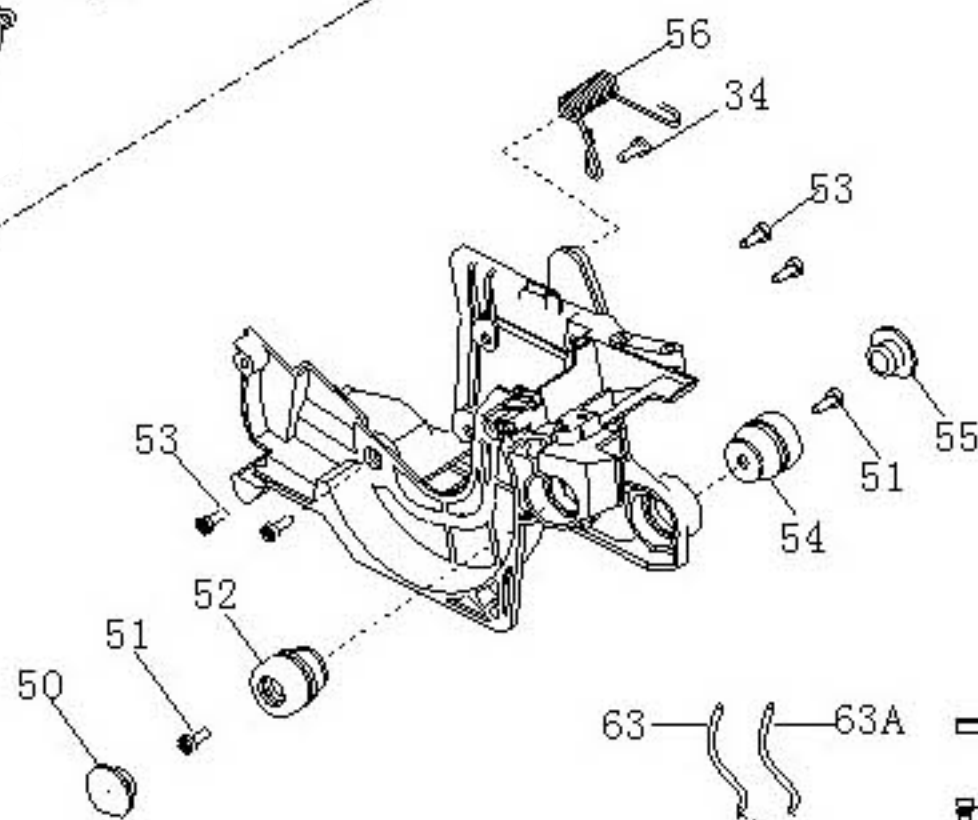

POS	QTY	PARTNUMBER	BESKRIVELSE	DESCRIPTION
58	1	406148	PLANSKIVE M10X18X1	WASHER 10X18X1
59	1	406149	OLIESLANGE 3.3X6.5X68	OIL TUBE 3.3X6.5X68
60	1	406148	PLANSKIVE M10X18X1	WASHER 10X18X1
61	1	406144	TURBINE	WORM

POS	QTY	PARTNUMBER	BESKRIVELSE	DESCRIPTION
1	1	406219	SVÆRD 16"	BAR 16"
2	1	40-250	TEX KÆDE 250	CHAIN 250 - 57 LINKS