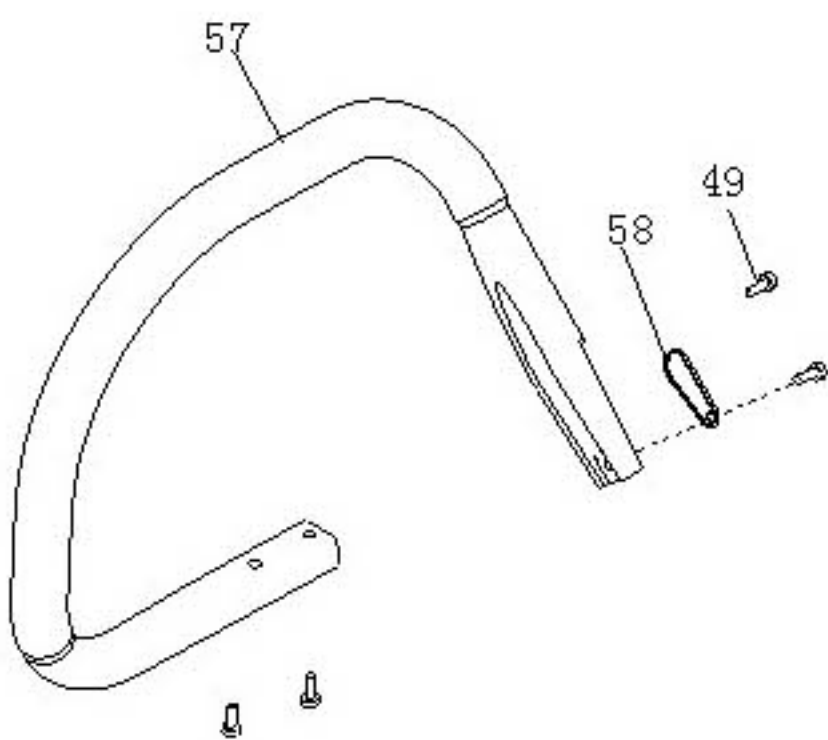

POS	QTY	PARTNUMBER	BESKRIVELSE	DESCRIPTION
58	1	406148	PLANSKIVE M10X18X1	WASHER 10X18X1
59	1	406149	OLIESLANGE 3.3X6.5X68	OIL TUBE 3.3X6.5X68
60	1	406148	PLANSKIVE M10X18X1	WASHER 10X18X1
61	1	406144	TURBINE	WORM

POS	QTY	PARTNUMBER	BESKRIVELSE	DESCRIPTION
1	1	406219	SVÆRD 16"	BAR 16"
2	1	40-250	TEX KÆDE 250	CHAIN 250 - 57 LINKS