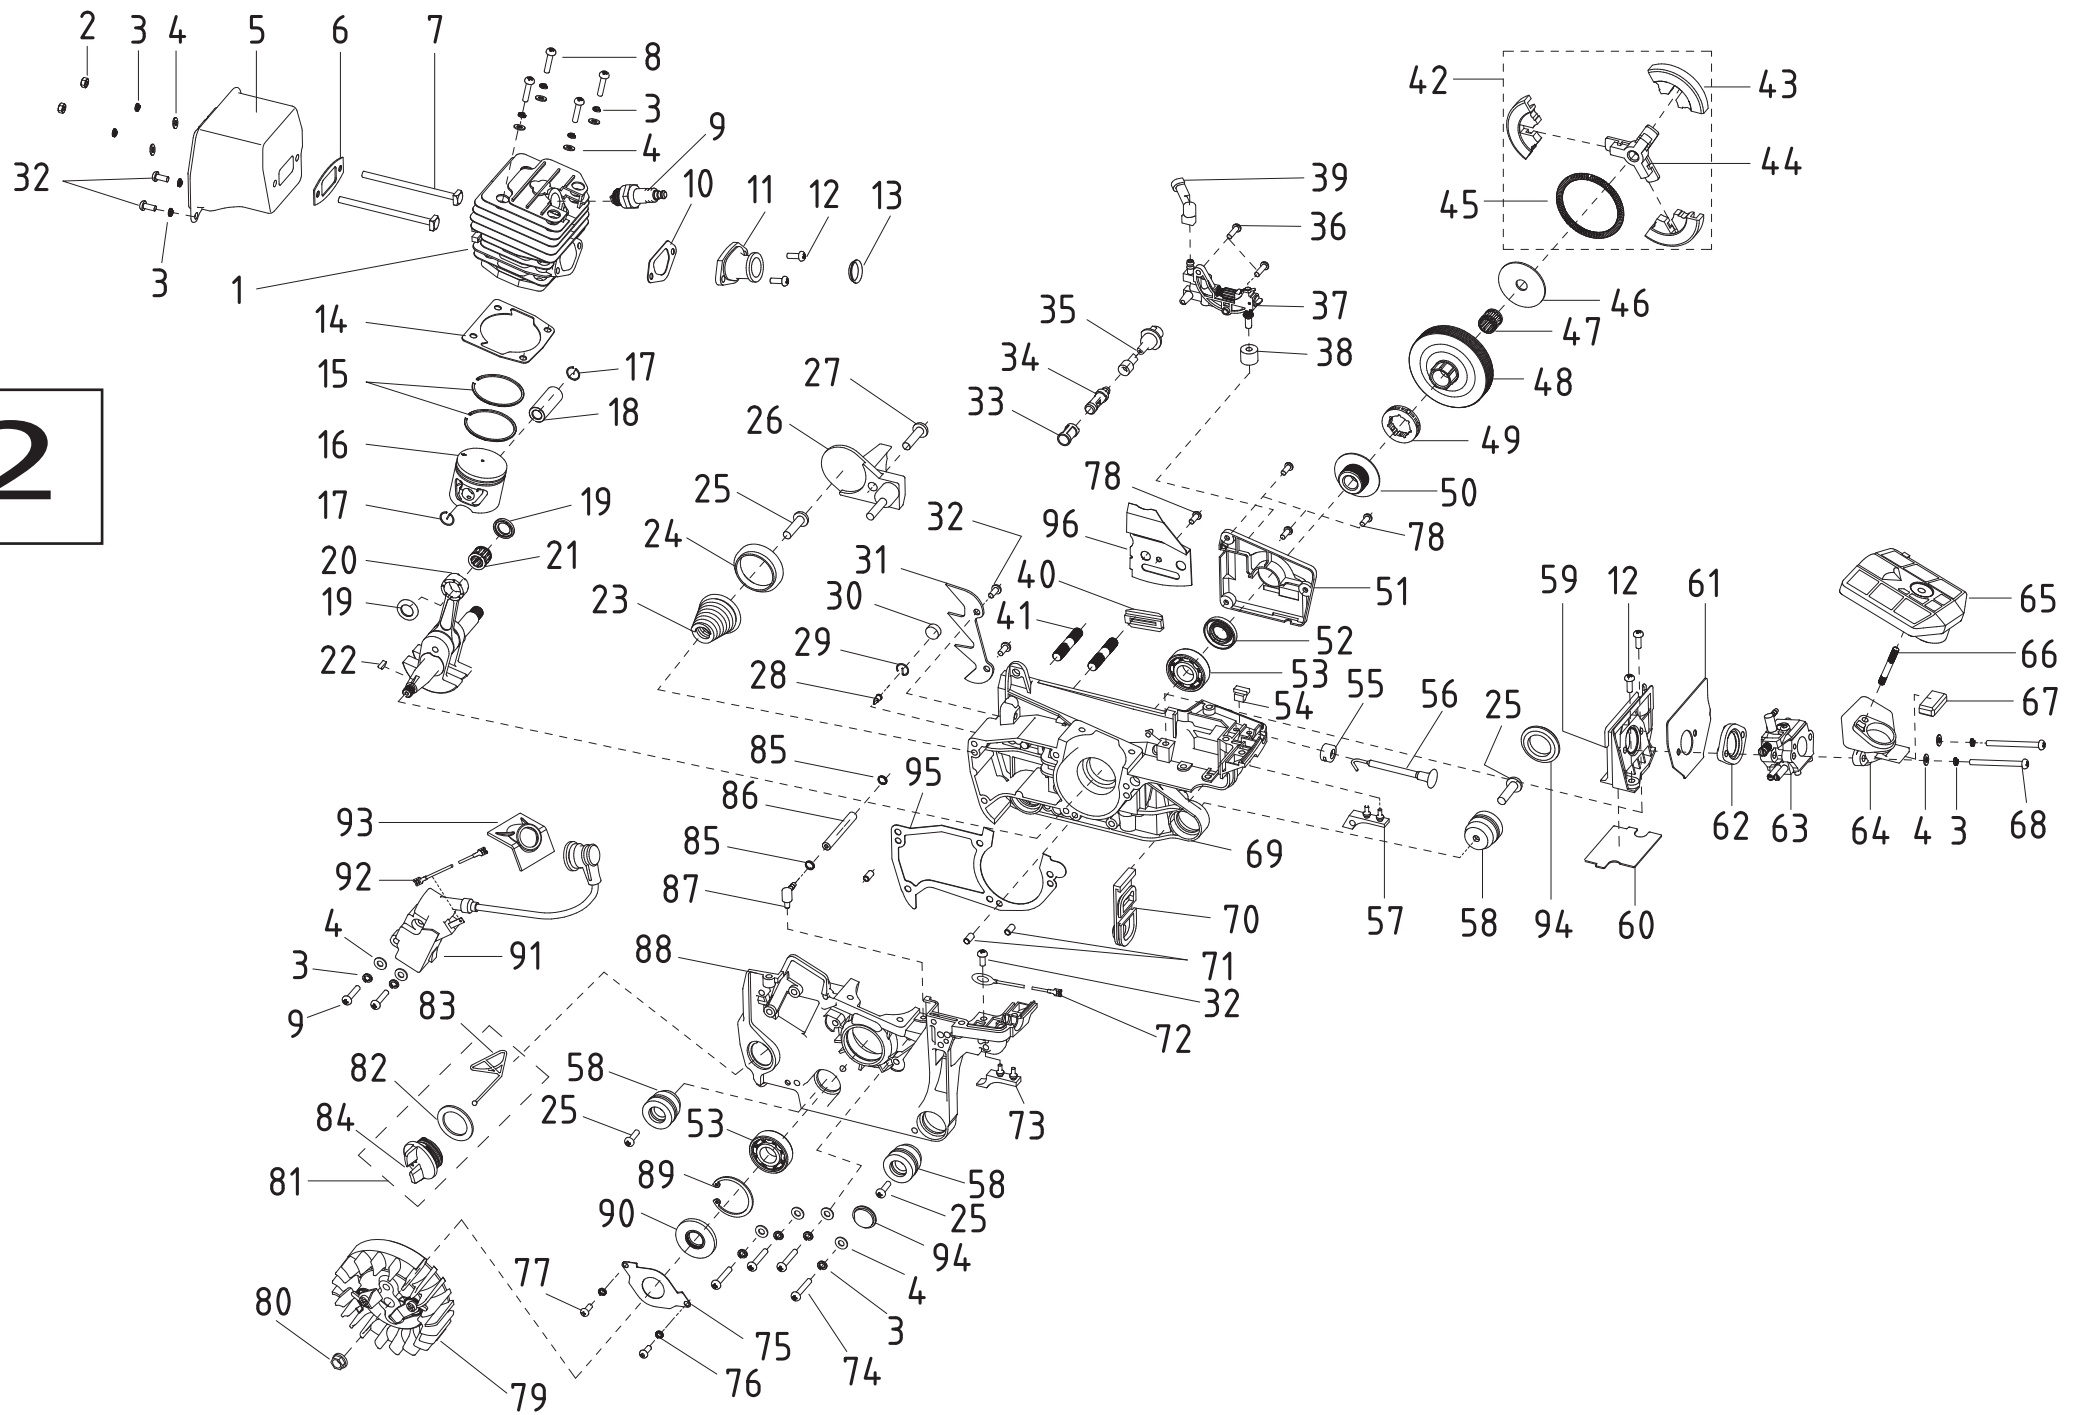

2

POS	QTY	PARTNUMBER	BESKRIVELSE	DESCRIPTION
1	1	434465	CYLINDER	CYLINDER
2	2	434466	MØTRIK M5	NUT M5
3	15	403343	FJEDERSKIVE	SPRING COLLAR
4	15	403342	SKIVE 4	WASHER
5	1	434467	UDSTØDNING	MUFFLER BODY
6	1	434468	UDSTØDNINGSPAKNING	MUFFLER SEALING PLATE
7	2	434469	SKRUE FOR UDSTØDNING	MUFFLER CONNECTING SCREW
8	6	427570	MASKINSKRUE M5X20	SCREW M5X20
9	1	413151	BRUG 10011022 NHSP LD L8RTF	SPARK PLUGS NHSP LD L8RTF
10	1	434470	PAKNING LUFTINDTAG	AIR INTAKE TUBE SEALING PLATE
11	1	434471	LUFTINDTAG	AIR INTAKE TUBE
12	4	11GB/T90744M5 X12	MASKINSKRUE SORT 5X12	MACHINE SCREW 5X12
13	1	434472	SPOLE	HOLD COIL
14	1	434473	CYLINDER PAKNING	CYLINDER SEALING PLATE
15	2	434474	STEMPELRING	PISTON RING
16	1	434475	STEMPEL	PISTON
17	2	434476	LÅSERING FOR KRYDSPIND	PISTON PIN CIRCLIP
18	1	434477	KRYDSPIN	PISTON PIN
19	2	434478	PAKDÅSE	NEEDLE BEARING RING
20	1	434479	KRUMTAP	CRANK SHAFT COMPONENTS
21	1	434480	NÅLELEJE 11X15X12,5 11X15X12,5	NEEDLE BEARING 11x15x12.5
22	1	413163	NOT 3X3.5X10	KEY 3X3.5X10
23	1	434481	FJEDEROPHÆNG	CONICAL SPRING BASE
24	1	434482	BASE FOR OPHÆNG	CONICAL SPREADER BASE
25	4	403211	SKRUE	SCREW
26	1	434483	KÆDEBESKYTTER	CHAIN SHIELD
27	1	11GB/T90744M5 X12	MASKINSKRUE SORT 5X12	MACHINE SCREW 5X12
28	1	434484	LUFTINDTAG	AERATION JET
29	1	434485	CLIPS	AERATION JET CIRCLIP
30	1	434486	BLOK	SPONGE TRANSITION BLOCK
31	1	413170	BARKSTED	BUMPER SPIKES
32	5	11GB/T90744M5 X12	MASKINSKRUE SORT 5X12	MACHINE SCREW 5X12
33	1	434487	OLIEFILTER YDER	OIL FILTER SCREEN
34	1	434488	OLIEFILTERINNER	OIL FILTER
35	1	434489	OLIESLANGE	OIL TUBE
36	2	662082	MASKINSKRUE 5X14	MACHINE SCREW 5X14
37	1	434490	OLIEPUMPE	OIL PUMP
38	1	434491	BØS	SPONGE TRANSITION COIL
39	1	434492	DYSE	NOZZLE
40	1	434427	KÆDESTYR	CHAIN GUIDE BLOCK
41	2	413178	PINBOLT M8-M8X26-8.8	PIN BOLT M8-M8X26-8.8
42	1	434493	KOBLING	CLUTCH
43	3	434494	KOBLINGSVÆGTKLODS	SHOE BLOCK
44	1	434495	MEDBRINGER	RETAINER
45	1	434496	KOBLINGSFJEDER	CLUTCH SPRING