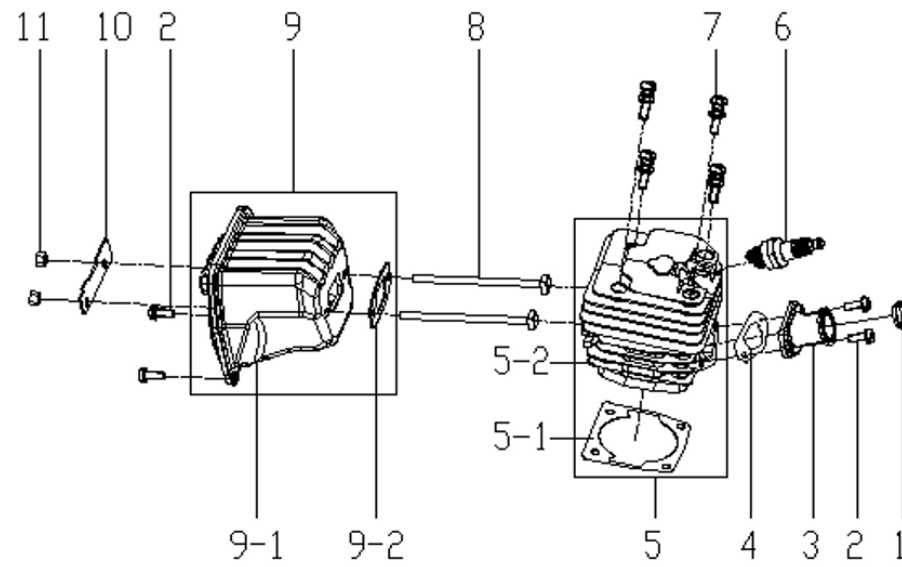

F. Cylinder/ muffler assembly

POS	QTY	PARTNUMBER	BESKRIVELSE	DESCRIPTION
F1	1	426356	LÅSERING	LOCKING RING
F2	4	426345	BOLT M5X12	BOLT M5X12
F3	1	426358	INDSUGNINGSRØR	INTAKE PIPE
F5	1	451870	CYLINDER KPL.	CYLINDER ASSEMBLY
F5-1	1	426361	PAKNING	GASKET
F5-2	1	426360	CYLINDER	CYLINDER
F6	1	426362	TÆNDRØR BM6A	SPARK PLUGS BM6A
F7	4	426363	UNBRAKOBOLT MED CYLINDERHOVED M5X20	ALLEN BOLT M5X20
F8	2	426364	BOLT M5X84	BOLT
F9	1	451872	LYDDÆMPER KPL.	MUFFLER ASSEMBLY
F9-1	1	426365	PAKNING	GASKET
F9-2	1	426366	LYDDÆMPER	SILENCER
F10	1	426367	DÆKSEL	LID
F11	2	426368	MØTRIK M5	NUT M5