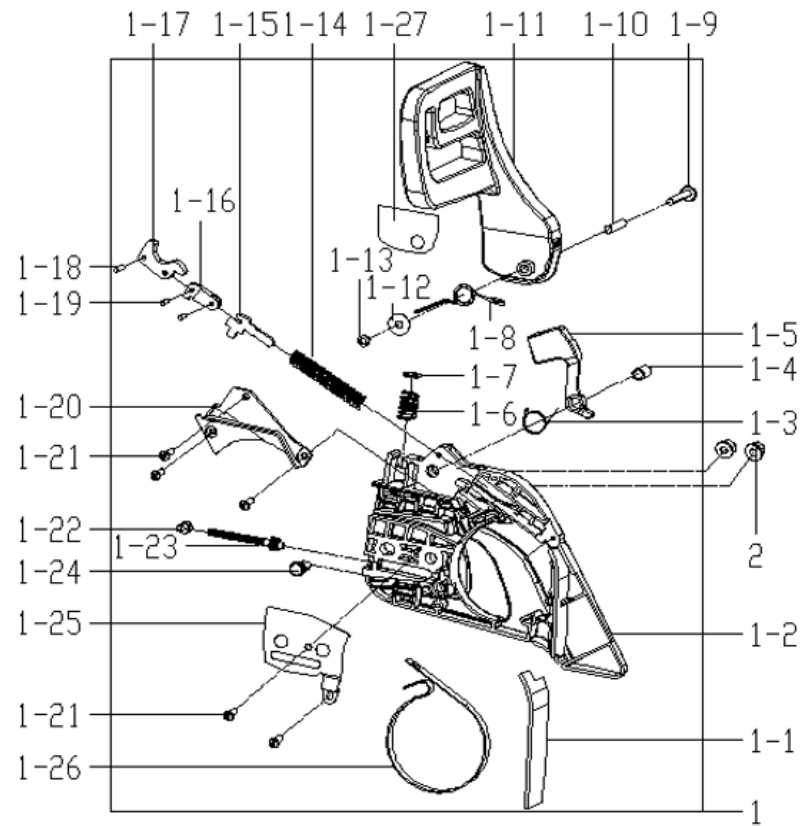

B. Right side plate assembly

POS	QTY	PARTNUMBER	BESKRIVELSE	DESCRIPTION
B1	1	451862	COVER KPL.	RIGHT SIDE PLATE ASSEMBLY
B1-1	1	426315	STØVDÆKSEL	DUST CAP
B1-2	1	426313	COVER	RIGHT COVER
B1-3	1	434866	FJEDER	TORSION SPRING 1
B1-4	1	434867	KRAVE	SLEEVE
B1-5	1	451863	VÆGT	HEAVY PUNCH
B1-6	1	434869	FJEDER	PRESSURE SPRING
B1-7	1	434870	SKIVE	PRESSURE SPRING SEAT
B1-8	1	426305	FJEDER	SPRING
B1-9	1	434871	SKRUE M5X37.5 M5X37.5	SCREW M5X37.5
B1-10	1	434872	BØS	BUSHING
B1-11	1	451864	SIKKERHEDSBØJLE	FRONT GUARD
B1-12	1	426306	SKIVE	WASHER
B1-13	1	451865	MØTRIK M5	NUT M5
B1-14	1	426297	BREMSEFJEDER I	SPRING I
B1-15	1	426296	BREMSEBESLAG	ROD
B1-16	1	426295	BESLAG II	BRACKET II
B1-17	1	426294	BESLAG I	BRACKET I
B1-18	1	434881	PIN 3X14	ROUND PIN 3X14
B1-19	2	426293	STIFT 3X9	PIN 3X9
B1-20	1	426289	BESLAG	BRACKET
B1-21	5	426286	SKRUE ST4.2X10	SCREW ST4.2X10
B1-22	1	426292	STRAMMEARM	TENSION LEVER
B1-23	1	426291	GEAR	GEAR
B1-24	1	426290	GEAR	GEAR
B1-25	1	434887	COVER FOR KÆDESTRAMMER	COVER OF TENSIONER
B1-26	1	426314	BREMSE	BRAKE
B1-27	1	434876	ALUMINIUMS SKJOLD	ALUMINUM FOIL PAPER
B2	2	426309	FLANGEMØTRIK M8	NUT M8