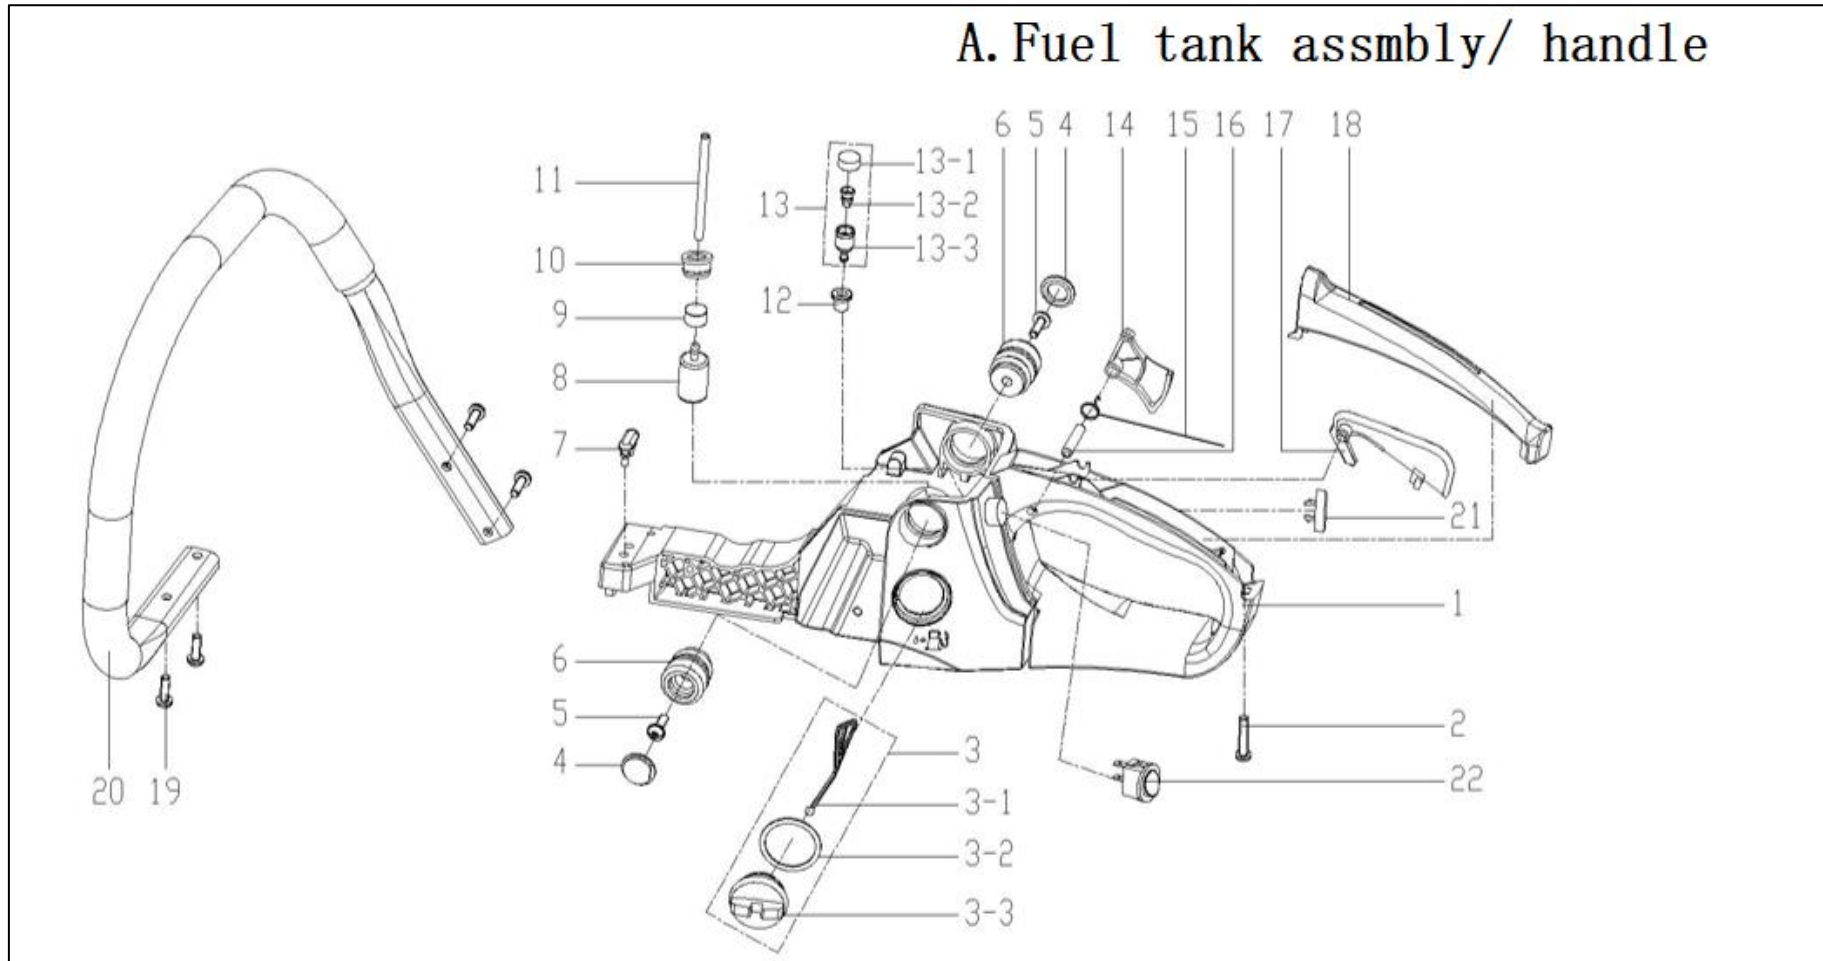

Model: TS4518

Part Number: 90067031

Year: 2023

POS	QTY	PARTNUMBER	BESKRIVELSE	DESCRIPTION
A1	1	426259	BRÆNDSTOFTANK	FUEL TANK
A2	1	426283	SKRUE ST4.2X20	SCREW ST4.2X20
A3	1	451859	BENZINLÅG KPL.	FUEL CAP ASSEMBLY
A3-1	1	426263	BENZINDÆKSEL	PETROL LID
A3-2	1	426262	SKUMELEMENT	PETROL LID
A3-3	1	426261	HOLDER	PETROL LID
A4	2	426264	STØVDÆKSEL	DUST CAP
A5	2	426265	BOLT M5X16	BOLT M5X16
A6	2	426266	GUMMIKLODS	RUBBER BLOCK
A7	1	426267	GUMMIKLODS	RUBBER BLOCK
A8	1	426268	BRÆNDSTOFFILTER	FUEL FILTER
A9	1	426269	MELLEMSTYKKE	INTERMEDIATE PIECE
A10	1	426270	HOLDER	HOLDER
A11	1	426271	BRÆNDSTOFSLANGE 3X5X230MM	FUEL HOSE
A12	1	426272	BASE	BALANCESHAFT
A13	1	426273	BALANCEAKSEL KOMPLET	BALANCESHAFT KOMPLET
A14	1	426277	GASGIVER	ACCELERATOR
A15	1	426278	FJEDER	SPRING
A16	1	426279	STIFT 6X24	PIN 6X24
A17	1	426281	BESLAG	THROTTLING
A18	1	426282	COVER	HANDLE COVER
A19	4	426284	SKRUE ST4.8X14	SCREW ST4.8X14
A20	1	426285	GREB	RING
A21	1	451860	PRIMER	PRIMER
A22	1	451861	KONTAKT	SWITCH