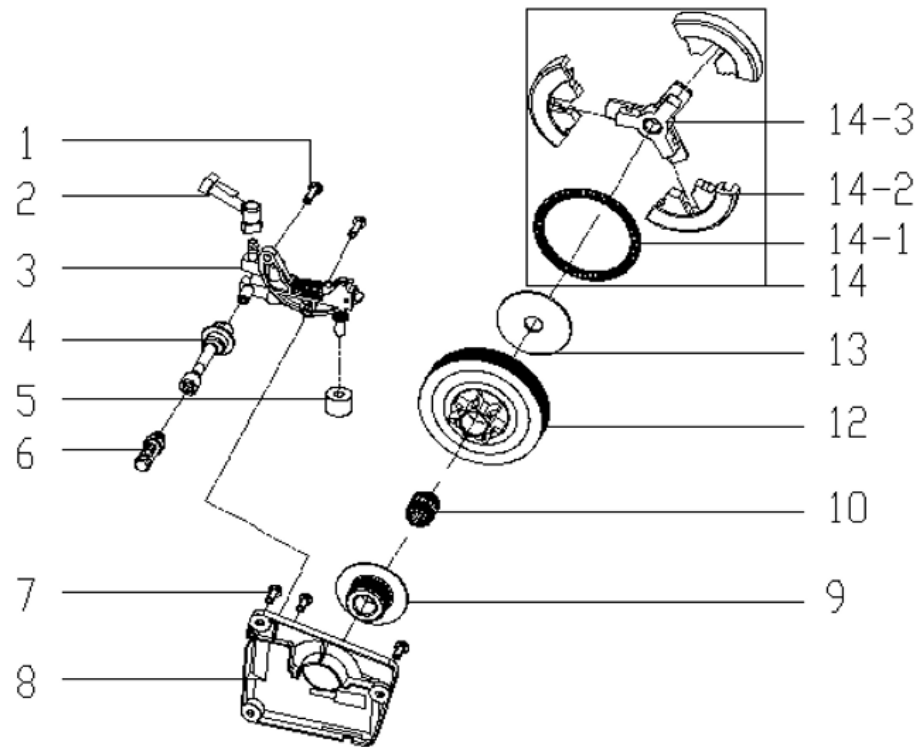

D. Oil pump/cluth assembly

POS	QTY	PARTNUMBER	BESKRIVELSE	DESCRIPTION
D1	2	426333	BOLT M4X14	BOLT M4X14
D2	1	426332	OLIEDYSE	OIL FILTER
D3	1	432964	OLIE PUMPE	OIL PUMP
D4	1	426329	LUFTFILTERELEMENT,SKUM	AIR FILTER ELEMENT
D5	1	426331	OLIERØR	OIL TUBE
D6	1	426330	OLIEFILTER	OIL FILTER
D7	3	426328	BOLT M4X10	BOLT M4X10
D8	1	426334	PLADE	PLATE
D9	1	426335	KOBLINGSSKIVE	CLUTCH DISC
D10	1	426336	NÅLELEJE 12X15X14.5	NEEDLE BEARING 12X15X14.5
D12	1	426337	KOBLINGSTROMLE	CLUTCH CYLINDER
D13	1	426338	KOBLINGSSKIVE	CLUTCH DISC
D14	1	426339	KOBLING KOMPLET	CLUTCH KOMPLET