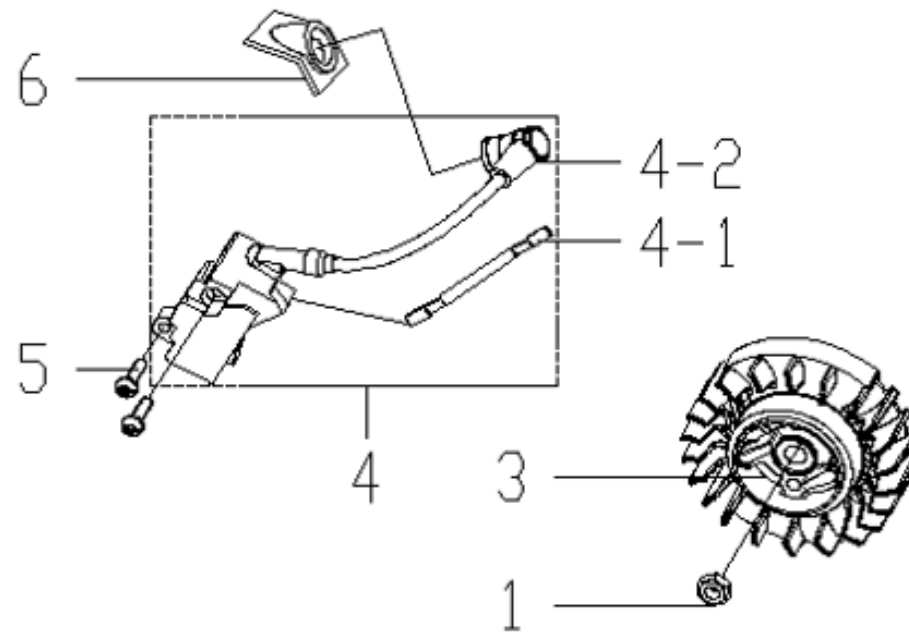

H. Flywheel/ignition assembly

POS	QTY	PARTNUMBER	BESKRIVELSE	DESCRIPTION
H1	1	426379	MØTRIK M8	NUT M8
H3	1	426377	BLÆSEHJUL	FAN
H4	1	426382	TÆENDSPOLE	IGNITION COIL
H5	2	426381	BOLT M5X20	BOLT M5X20
H6	1	426383	TÆNDRØRSHÆTTE	SPARK PLUG CAP