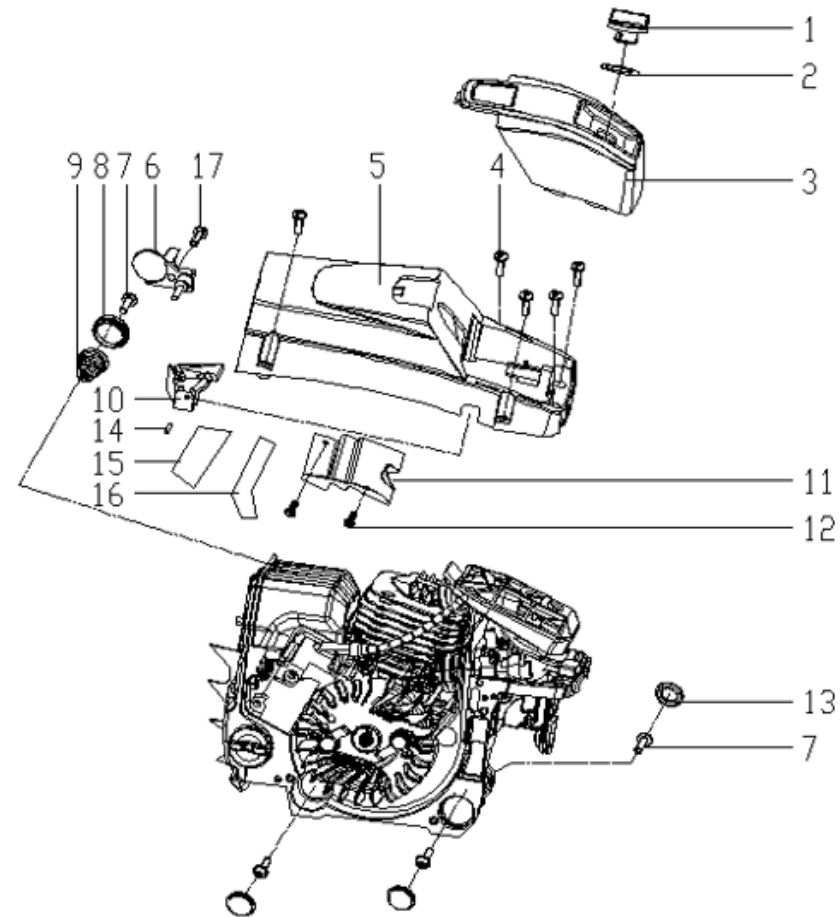

K. Upper cover/air filter cover

POS	QTY	PARTNUMBER	BESKRIVELSE	DESCRIPTION
K1	1	426421	LÅS	LOCK
K2	1	426422	SKIVE	WASHER
K3	1	426423	LUFTFILTERDÆKSEL	AIR FILTER CAP
K4	5	426316	BOLT M5X16	BOLT M5X16
K5	1	426428	DÆKSEL	LID
K6	1	426429	BESLAG	BRACKET
K7	4	426284	SKRUE ST4.8X14	SCREW ST4.8X14
K8	1	426431	RING	RING
K9	1	426432	FJEDER	SPRING
K10	1	426433	GASREGULERING	THROTTLING
K11	1	434945	GASREGULERING	BAFFLER
K12	2	434946	SKRUEST 4.2X8	SCREW ST 4.2X8
K13	3	426264	STØVDÆKSEL	DUST CAP
K14	1	451880	STIFT	CARBURETOR T PIN PLUG
K15	1	434942	VARMESKJOLD 1	ALUMINUM FOIL PAPER 1
K16	1	434943	VARMESKJOLD 2	ALUMINUM FOIL PAPER 2
K17	1	426316	BOLT M5X16	BOLT M5X16