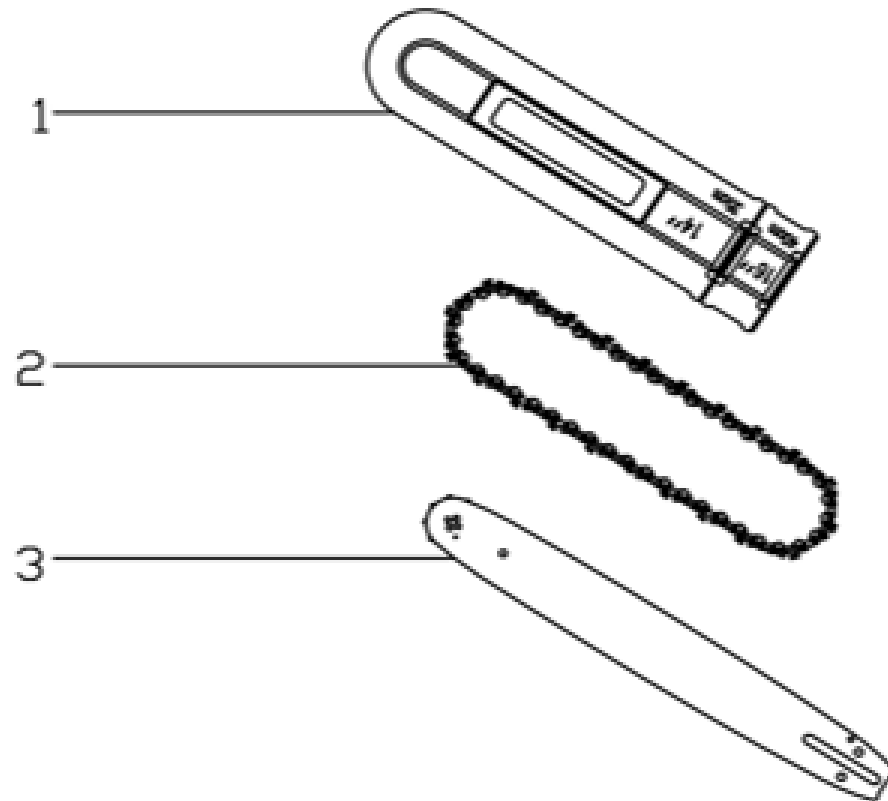

L. Bar cover/chain/bar

POS	QTY	PARTNUMBER	BESKRIVELSE	DESCRIPTION
L1	1	426435	BESKYTTELSE 18"/45CM	GUARD
L2	1	40-213	TEX-KÆDE 213 0.325" 72 LED 1,5MM	TEX-CHAIN
L3	1	426436	SVÆRD 18"	GUIDE BAR