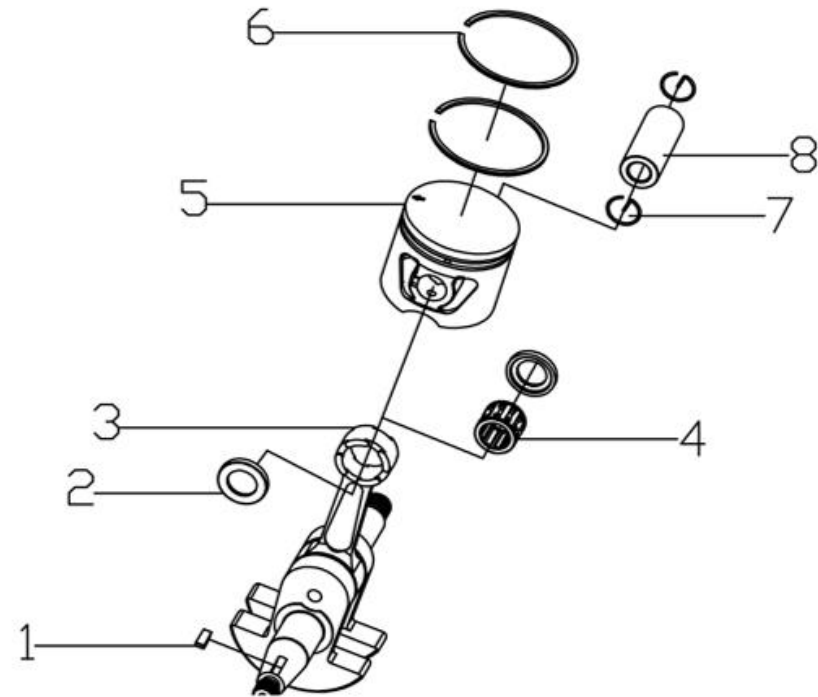

D. Oil pump/cluth assembly

POS	QTY	PARTNUMBER	BESKRIVELSE	DESCRIPTION
D1	2	426333	BOLT M4X14	BOLT M4X14
D2	1	426332	OLIEDYSE	OIL FILTER
D3	1	432964	OLIE PUMPE	OIL PUMP
D4	1	426329	LUFTFILTERELEMENT,SKUM	AIR FILTER ELEMENT
D5	1	426331	OLIERØR	OIL TUBE
D6	1	426330	OLIEFILTER	OIL FILTER
D7	3	426328	BOLT M4X10	BOLT M4X10
D8	1	426334	PLADE	PLATE
D9	1	426335	KOBLINGSSKIVE	CLUTCH DISC
D10	1	426336	NÅLELEJE 12X15X14.5	NEEDLE BEARING 12X15X14.5
D12	1	426337	KOBLINGSTROMLE	CLUTCH CYLINDER
D13	1	426338	KOBLINGSSKIVE	CLUTCH DISC
D14	1	426339	KOBLING KOMPLET	CLUTCH KOMPLET

E. Carburetor/air filter assembly

POS	QTY	PARTNUMBER	BESKRIVELSE	DESCRIPTION
E1	1	426355	LUFTFILTERELEMENT F/2 TAKT	AIR FILTER ELEMENT
E2	1	426353	GASARM	THROTTLE LEVER
E3	1	426352	BOLT M5X39	BOLT M5X39
E4	2	426351	BOLT M5X52	BOLT M5X52
E5	1	426349	LUFTINDTAG	AIR INTAKE
E6	1	426348	KARBURATOR	CARBURETTOR
E7	1	426347	INDSUGNINGSPAKNING	INTAKE SEAL
E8	1	451866	BASE KPL.	HOT START REAR SEAT ASSEMBLY
E8-1	1	451867	BASE	HOT START REAR SEAT
E8-2	1	426346	PAKNING	GASKET
E8-3	1	451868	STØVDÆKSEL	DUST GUARD
E8-4	1	451869	VARMEISOLERINGSPLADE	HEAT INSULATION BOARD
E9	3	426345	BOLT M5X12	BOLT M5X12

G. Crankshaft connecting rod assembly/piston assembly

POS	QTY	PARTNUMBER	BESKRIVELSE	DESCRIPTION
G1	1	426369	NOT	KEY
G2	2	426370	NÅLELEJE RING	RING
G3	1	426371	KRUMTAP MED PEJLSTANG	CRANK
G4	1	426372	NÅLELEJE 11X15X12.5	NEEDLE BEARING 11X15X12.5
G5	1	451881	□	PISTON
G6	2	426374	STEMPELRING	PISTON RING
G7	2	426375	LÅSERING	LOCKING RING
G8	1	426376	KRYDSPIND	CROSSHEAD TUBE

H. Flywheel/ignition assembly

POS	QTY	PARTNUMBER	BESKRIVELSE	DESCRIPTION
H1	1	426379	MØTRIK M8	NUT M8
H3	1	426377	BLÆSEHJUL	FAN
H4	1	426382	TÆENDSPOLE	IGNITION COIL
H5	2	426381	BOLT M5X20	BOLT M5X20
H6	1	426383	TÆNDRØRSHÆTTE	SPARK PLUG CAP