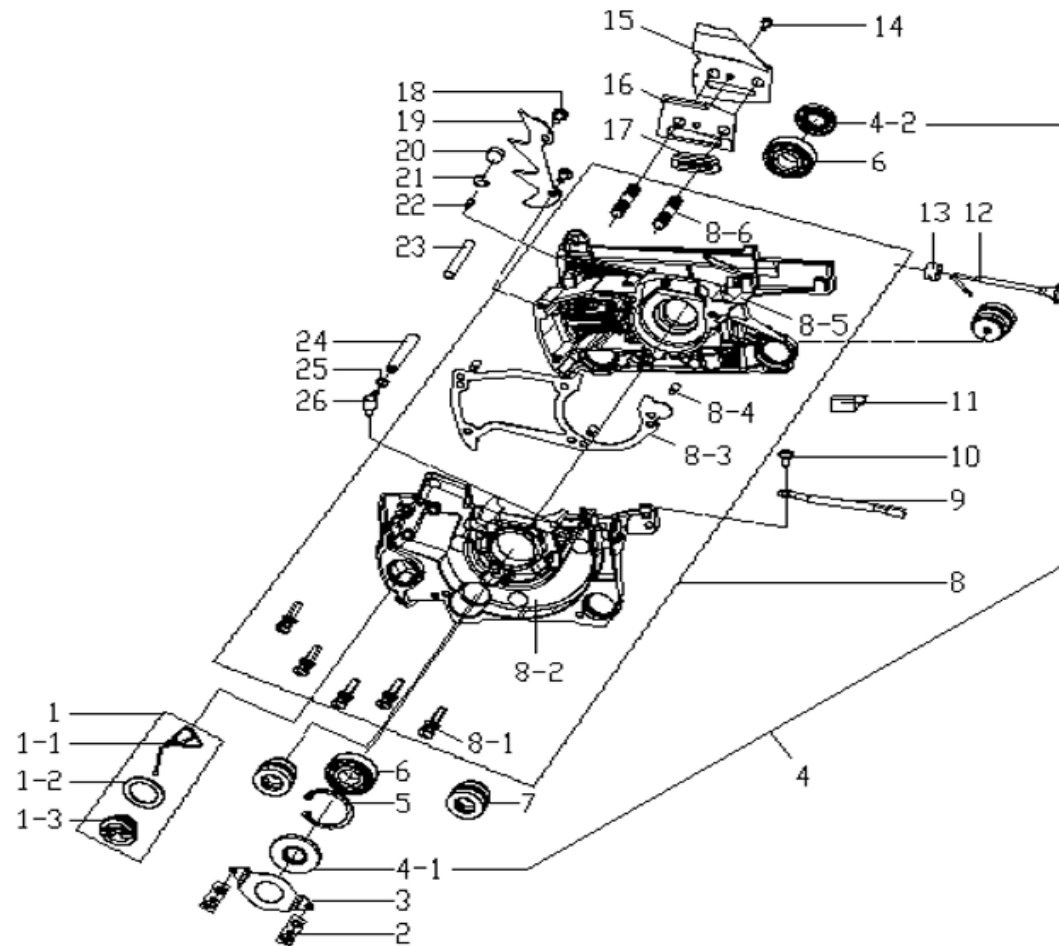

J. Engine assembly

POS	QTY	PARTNUMBER	BESKRIVELSE	DESCRIPTION
J1	1	451875	OLIEDÆKSEL KPL.	OIL CAP ASSEMBLY
J1-1	1	426387	OLIEDÆKSEL	OIL CAP
J1-2	1	426386	PAKNING	GASKET
J1-3	1	426261	HOLDER	PETROL LID
J2	2	426389	BOLT M4X8	BOLT M4X8
J3	1	426390	BESLAG	BRACKET
J4	1	451876	PAKDÅSE KPL.	OIL SEAL ASSEMBLY
J4-1	1	426391	PAKDÅSE 15X35X5	OIL SEAL 15X35X5
J4-2	1	426404	PAKDÅSE 15X28X5	OIL SEAL 15X28X5
J5	1	426392	LÅSERING 35	LOCKING RING 35
J6	2	426393	KUGLELEJE 15X35X11	BALL BEARING 15X35X11
J7	3	426388	MEMBRAN	MEMBRANE
J8	1	451877	KRUMTAPHUS KPL.	CRANKCASE ASSEMBLY
J8-1	5	426394	BOLT M5X30	BOLT M5X30
J8-2	1	426395	COVER VENSTRE	LEFT CRANKSHAFTCASE
J8-3	1	426417	PAKNING	GASKET
J8-4	3	426416	STIFT CYLINDRISK M5X10	PIN M5X10
J8-5	1	426415	COVER VENSTRE	RIGHT CRANKSHAFTCASE
J8-6	2	434925	PINBOLT M8X28	DOUBLE-END BOLT
J9	1	434916	KABEL	GROUND LINE
J10	1	451878	SKRUE M5X16	SCREW M5*16
J11	1	426403	MEMBRAN	MEMBRANE
J12	1	451879	CHOKER STANG	CHOKER ROD
J13	1	426402	GASGIVER	ACCELERATOR
J14	1	426328	BOLT M4X10	BOLT M4X10
J15	1	426406	SKJOLD	SHIELD PLATE
J16	1	426407	PAKNING	PLATE
J17	1	426408	KÆDEJUSTERING	CHAIN ADJUSTMENT
J18	2	426345	BOLT M5X12	BOLT M5X12
J19	1	426411	BARKSTED	BUMPER SPIKES
J20	1	426412	GUMMIHÆTTE	RUBBER CAP
J21	1	426413	SEEGERRING	RETAINER RING
J22	1	426414	DYSE	NOZZLE
J23	1	434928	DYSE	INSULATING SLEEVE
J24	1	426418	RØR	TUBE
J25	1	426419	SEEGERRING	RETAINER RING
J26	1	426420	DYSE	NOZZLE