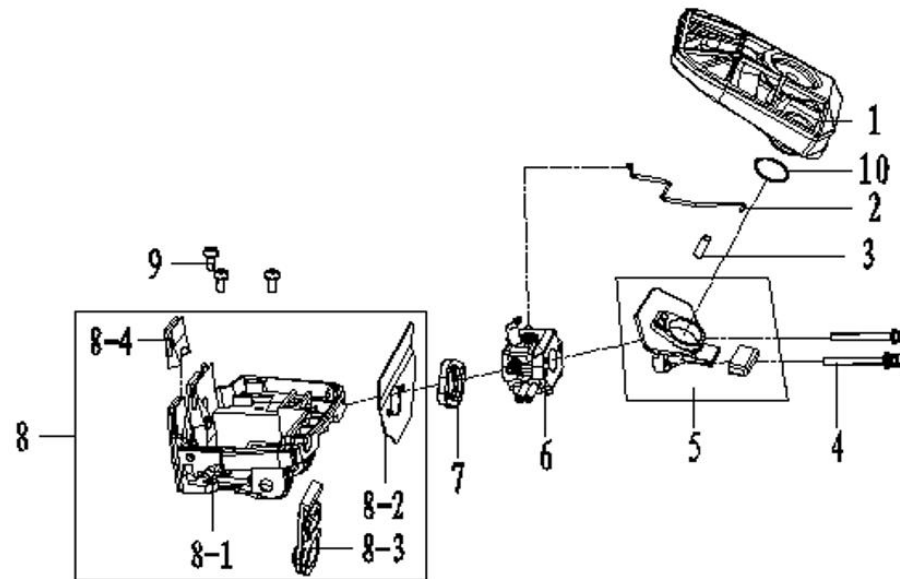

E. Carburetor/air filter assembly

POS	QTY	PARTNUMBER	BESKRIVELSE	DESCRIPTION
E1	1	426355	LUFTFILTERELEMENT F/2 TAKT	AIR FILTER ELEMENT
E2	1	426353	GASARM	THROTTLE LEVER
E3	1	426352	BOLT M5X39	BOLT M5X39
E4	2	426351	BOLT M5X52	BOLT M5X52
E5	1	426349	LUFTINDTAG	AIR INTAKE
E6	1	426348	KARBURATOR	CARBURETTOR
E7	1	426347	INDSUGNINGSPAKNING	INTAKE SEAL
E8	1	451866	BASE KPL.	HOT START REAR SEAT ASSEMBLY
E8-1	1	451867	BASE	HOT START REAR SEAT
E8-2	1	426346	PAKNING	GASKET
E8-3	1	451868	STØVDÆKSEL	DUST GUARD
E8-4	1	451869	VARMEISOLERINGSPLADE	HEAT INSULATION BOARD
E9	3	426345	BOLT M5X12	BOLT M5X12