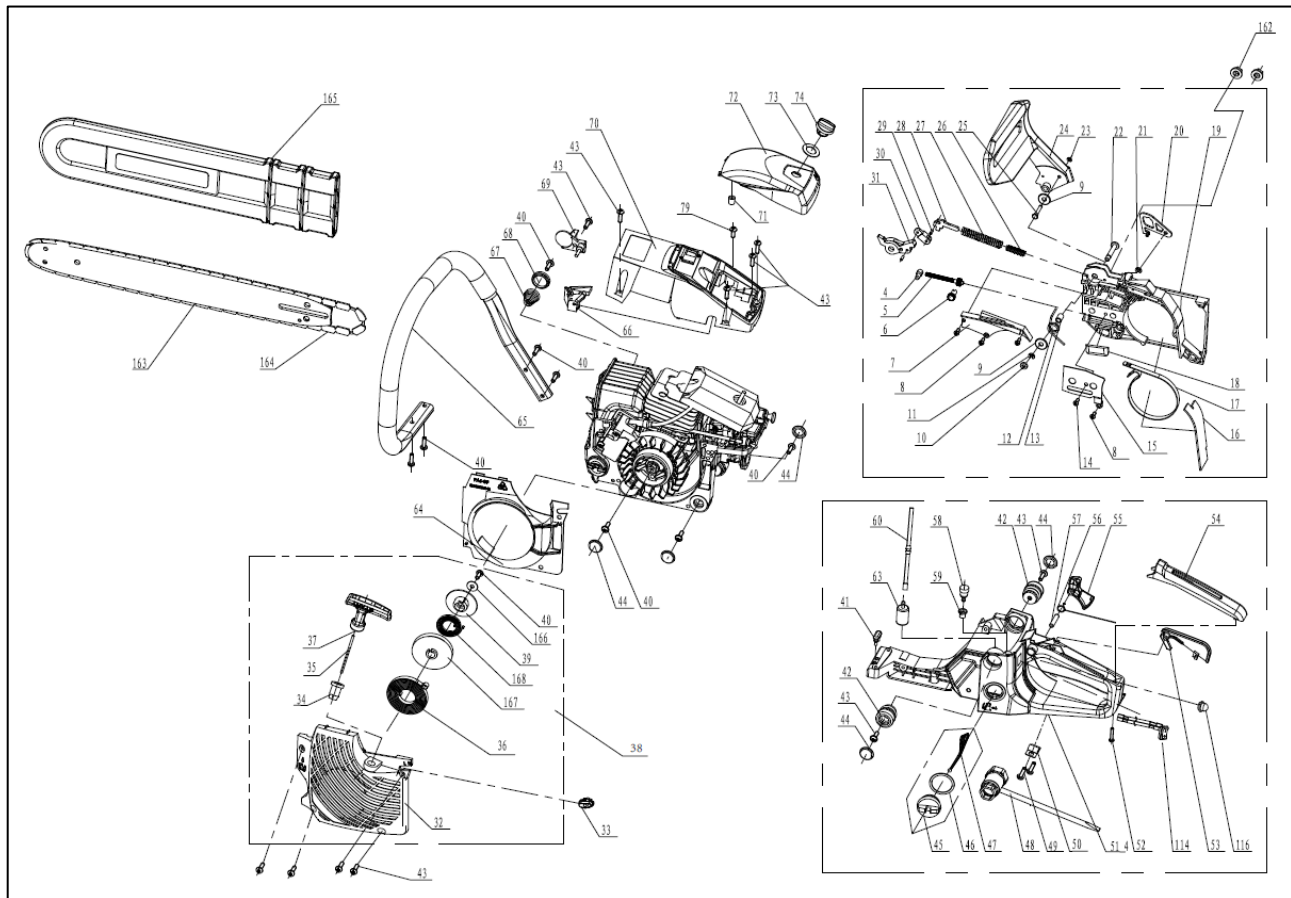

Model: CSP45450

Part Number: 90067018

Year: 2018

Model: CSP45450

Part Number: 90067018

Year: 2018

POS	QTY	PARTNUMBER	BESKRIVELSE	DESCRIPTION
1A	1	443420	KOBLING	CLUTCH ASSY
4	1	443261	PIND	TIGHTENER
5	1	443262	SKRUE	TIGHTENER SCREW
6	1	443263	HOLDER	TIGHTENER GEAR WHEEL
7	1	443264	SKRUE	BRAKE SPRING COVER
8	4	438279	SKRUE ST4.2X10-H-F	ST4.2X10-H-F SCREW
9	1	443265	SKIVE	WASHER 6
10	1	443266	SKIVE	SHOCK ABSORPTION RUBBER WASHER
11	1	443267	LÅS	CLIP 5
12	1	443268	FJEDER	BRAKE GUARD TORSION ROD SPRING
13	1	443269	BØS	FRONT GUARD TUBE
14	1	438226	SKRUE M5X30	M5X30 SCREW
15	1	443270	BREMSEFJEDER	GUIDE BAR OUTER PLATE
16	1	443271	DÆKSEL	DUST SHIELD
17	1	443272	BREMSE	BRAKE SPRING BELT
18	2	443273	DÆKSEL	CHAIN GUIDE BLOCK
19	1	443274	DÆKSEL	GUIDE BAR COVER
20	1	443275	BESLAG	LIMIT BOARD
21	2	443276	E-RING	CLIP 4
22	1	443277	PINBOLT	BAFFLE PIN
23	1	443278	LÅS	CLIP 3
24	1	443279	KÆDEBREMSE HÅNDTAG	BRAKE GUARD
25	1	443280	PINBOLT	LIMIT PIN
26	1	443281	BØS	ASSISTANT BRAKE SPRING
27	1	443282	FJEDER	BRAKE SPRING
28	1	443283	ARM	BRAKE CONTROL ROD
29	2	438229	SKRUE B4X10	ROUND PIN B4X10
30	1	443284	ARM	ASSISTANT LEVER
31	1	443285	BESLAG	MAIN LEVER
32	1	443286	REKYLSTARTER HUS	STARTER COVER
33	1	443287	BESLAG	L H JACKET
34	1	443288	GUMMIBØS	ROPE GUIDE COVER
35	1	443289	SNOR	STARTER ROPE
36	1	443290	FJEDER	STARTER COIL SPRING
37	1	443291	HÅNDTAG	STARTER HANDLE
38	1	443292	REKYLSTARTER KPL.	RECOIL STARTER ASSY
39	1	443293	SKIVE	STARTER WHEEL A
40	1	443294	SKRUE	SCREW ST4.8*16-H-F
41	1	443295	LÅG	OIL TANK SHOCK ABSORPTION RUBBER
42	2	443296	PROP	LONG ANTI-VIBARATION CUSHION BASE
43	1	443297	BOLT	SCREW M5*14
44	1	443298	SKIVE	SHOCK ABSORPTION DUST SHIELD
45	1	443299	TANKLÅG	FUEL TANK CAP
46	1	443300	SKIVE	FUEL TANK CAP WASHER
47	1	443301	FANG	FUEL CAP RETAINER
48	1	443302	TÆNDRØRSNØGLE	SOCKET SPANNER
49	1	443303	SKRUE	SCREW ST2.9X5-H-C