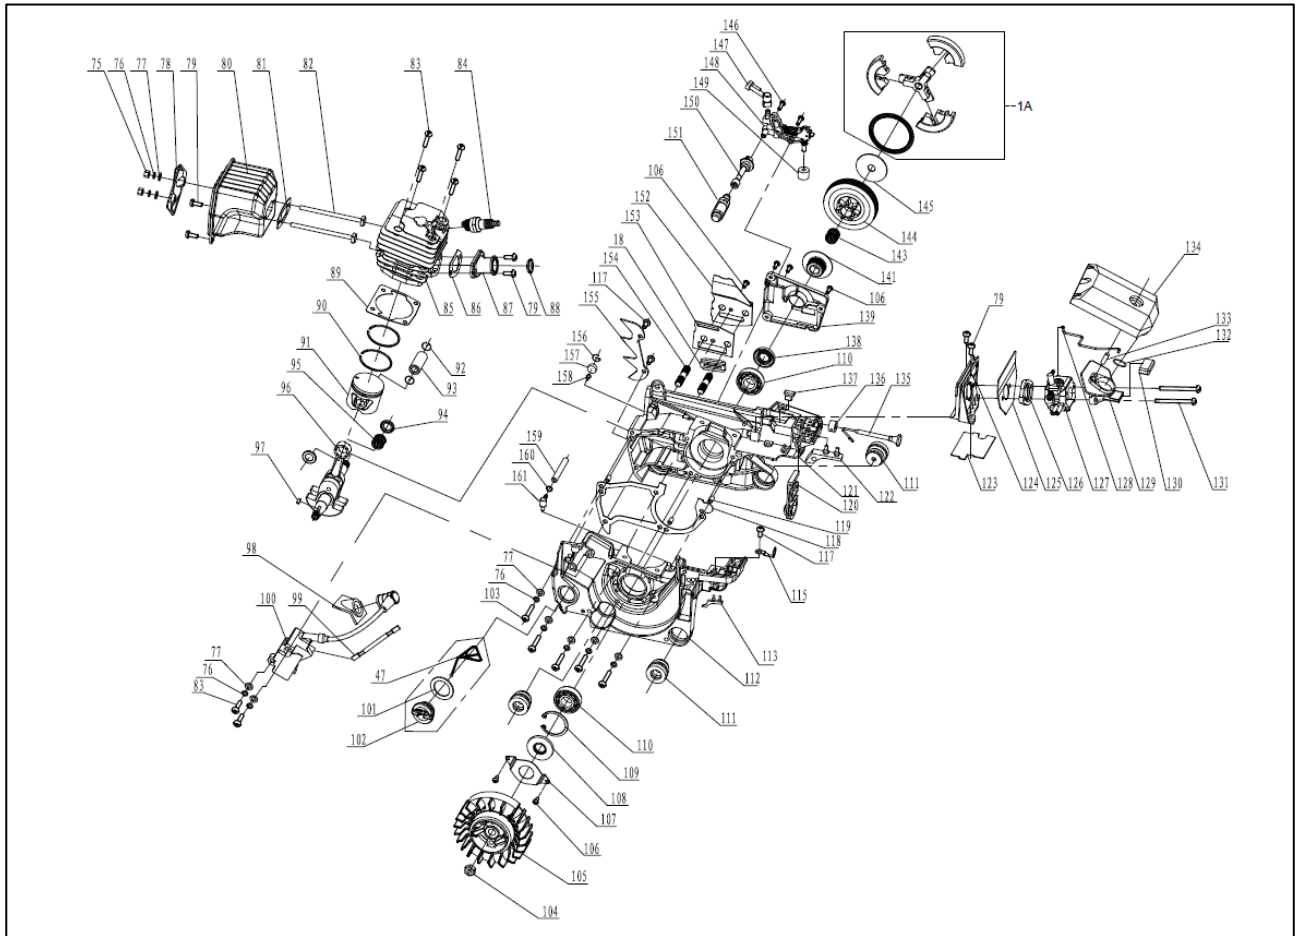

Model: CSP45450

Part Number: 90067018

Year: 2018

Model: CSP45450

Part Number: 90067018

Year: 2018

POS	QTY	PARTNUMBER	BESKRIVELSE	DESCRIPTION
1A	1	443420	KOBLING	CLUTCH ASSY
4	1	443261	PIND	TIGHTENER
5	1	443262	SKRUE	TIGHTENER SCREW
6	1	443263	HOLDER	TIGHTENER GEAR WHEEL
7	1	443264	SKRUE	BRAKE SPRING COVER
8	4	438279	SKRUE ST4.2X10-H-F	ST4.2X10-H-F SCREW
9	1	443265	SKIVE	WASHER 6
10	1	443266	SKIVE	SHOCK ABSORPTION RUBBER WASHER
11	1	443267	LÅS	CLIP 5
12	1	443268	FJEDER	BRAKE GUARD TORSION ROD SPRING
13	1	443269	BØS	FRONT GUARD TUBE
14	1	438226	SKRUE M5X30	M5X30 SCREW
15	1	443270	BREMSEFJEDER	GUIDE BAR OUTER PLATE
16	1	443271	DÆKSEL	DUST SHIELD
17	1	443272	BREMSE	BRAKE SPRING BELT
18	2	443273	DÆKSEL	CHAIN GUIDE BLOCK
19	1	443274	DÆKSEL	GUIDE BAR COVER
20	1	443275	BESLAG	LIMIT BOARD
21	2	443276	E-RING	CLIP 4
22	1	443277	PINBOLT	BAFFLE PIN
23	1	443278	LÅS	CLIP 3
24	1	443279	KÆDEBREMSE HÅNDTAG	BRAKE GUARD
25	1	443280	PINBOLT	LIMIT PIN
26	1	443281	BØS	ASSISTANT BRAKE SPRING
27	1	443282	FJEDER	BRAKE SPRING
28	1	443283	ARM	BRAKE CONTROL ROD
29	2	438229	SKRUE B4X10	ROUND PIN B4X10
30	1	443284	ARM	ASSISTANT LEVER
31	1	443285	BESLAG	MAIN LEVER
32	1	443286	REKYLSTARTER HUS	STARTER COVER
33	1	443287	BESLAG	L H JACKET
34	1	443288	GUMMIBØS	ROPE GUIDE COVER
35	1	443289	SNOR	STARTER ROPE
36	1	443290	FJEDER	STARTER COIL SPRING
37	1	443291	HÅNDTAG	STARTER HANDLE
38	1	443292	REKYLSTARTER KPL.	RECOIL STARTER ASSY
39	1	443293	SKIVE	STARTER WHEEL A
40	1	443294	SKRUE	SCREW ST4.8*16-H-F
41	1	443295	LÅG	OIL TANK SHOCK ABSORPTION RUBBER
42	2	443296	PROP	LONG ANTI-VIBARATION CUSHION BASE
43	1	443297	BOLT	SCREW M5*14
44	1	443298	SKIVE	SHOCK ABSORPTION DUST SHIELD
45	1	443299	TANKLÅG	FUEL TANK CAP
46	1	443300	SKIVE	FUEL TANK CAP WASHER
47	1	443301	FANG	FUEL CAP RETAINER
48	1	443302	TÆNDRØRSNØGLE	SOCKET SPANNER
49	1	443303	SKRUE	SCREW ST2.9X5-H-C