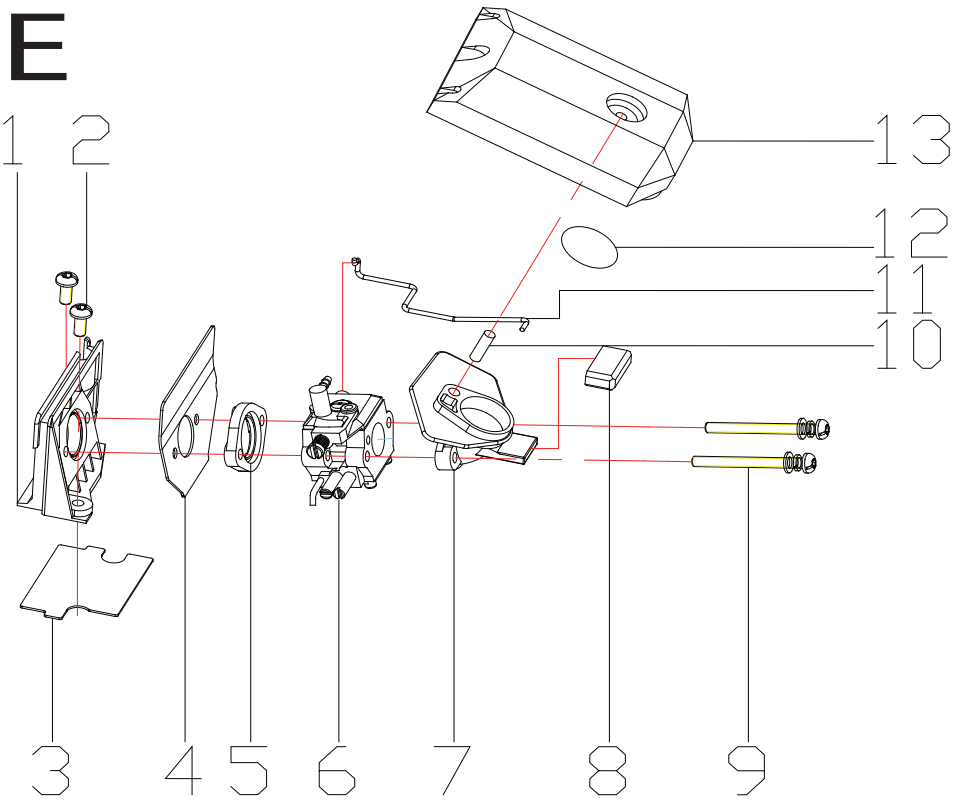

POS	QTY	PARTNUMBER	BESKRIVELSE	DESCRIPTION
E1	1	426344	INDSUGNING	INTAKE
E2	2	426345	BOLT M5X12	BOLT M5X12
E3	2	426343	PLADE	PLATE
E4	1	426346	PAKNING	GASKET
E5	1	426347	INDSUGNINGSPAKNING	INTAKE SEAL
E6	1	426348	KARBURATOR	CARBURETTOR
E7	1	426349	LUFTINDTAG	AIR INTAKE
E8	1	426350	LUFTFILTERELEMENT,SKUM	AIR FILTER ELEMENT
E9	2	426351	BOLT M5X52	BOLT M5X52
E10	1	426352	BOLT M5X39	BOLT M5X39
E11	1	426353	GASARM	THROTTLE LEVER
E12	1	426354	PAKNING	GASKET
E13	1	426355	LUFTFILTERELEMENT F/2 TAKT	AIR FILTER ELEMENT
F1	1	426356	LÅSERING	LOCKING RING
F2	4	426357	BOLT M5X12	BOLT M5X12
F3	1	426358	INDSUGNINGSRØR	INTAKE PIPE
F4	1	426360	CYLINDER	CYLINDER
F5	1	426361	PAKNING	GASKET
F6	1	426362	TÆNDRØR BM6A	SPARK PLUGS BM6A
F7	4	426363	UNBRAKOBOLT MED CYLINDERHOVED M5X20	ALLEN BOLT M5X20
F8	2	426364	BOLT	BOLT
F9	1	426365	PAKNING	GASKET
F10	1	426366	LYDDÆMPER	SILENCER
F11	1	426367	DÆKSEL	LID
F12	2	426368	MØTRIK M5	NUT M5
G1	1	426369	NOT	KEY
G2	2	426370	NÅLELEJE RING	RING
G3	1	426371	KRUMTAP MED PEJLSTANG	CRANK
G4	1	426372	NÅLELEJE 11X15X12.5	NEEDLE BEARING 11X15X12.5
G5	1	426373	STEMPEL	PISTON
G6	2	426374	STEMPELRING	PISTON RING
G7	2	426375	LÅSERING	LOCKING RING
G8	1	426376	KRYDSPIND	CROSSHEAD TUBE
H1	1	426379	MØTRIK M8	NUT M8
H2	1	426378	FJEDERSKIVE M8	SPRING COLLAR M8
H3	1	426377	BLÆSEHJUL	FAN
H4	1	426380	LEDNING	CABLE
H5	2	426381	BOLT M5X20	BOLT M5X20
H6	1	426382	TÆNDSPOLE	IGNITION COIL
H7	1	426383	TÆNDRØRSHÆTTE	SPARK PLUG CAP