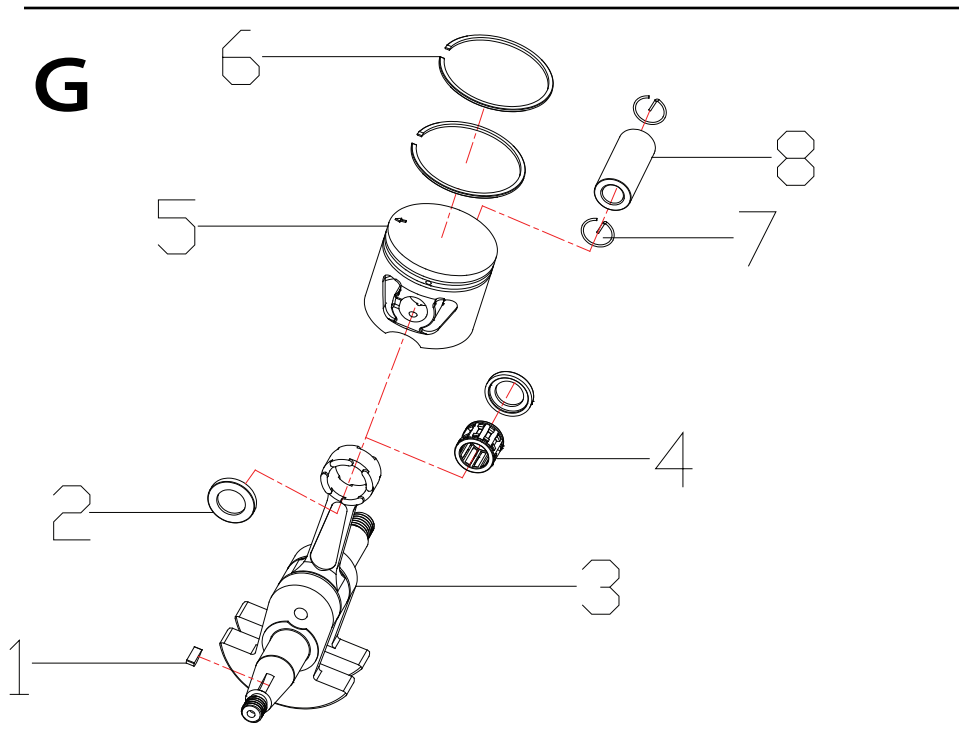

POS	QTY	PARTNUMBER	BESKRIVELSE	DESCRIPTION
E1	1	426344	INDSUGNING	INTAKE
E2	2	426345	BOLT M5X12	BOLT M5X12
E3	2	426343	PLADE	PLATE
E4	1	426346	PAKNING	GASKET
E5	1	426347	INDSUGNINGSPAKNING	INTAKE SEAL
E6	1	426348	KARBURATOR	CARBURETTOR
E7	1	426349	LUFTINDTAG	AIR INTAKE
E8	1	426350	LUFTFILTERELEMENT,SKUM	AIR FILTER ELEMENT
E9	2	426351	BOLT M5X52	BOLT M5X52
E10	1	426352	BOLT M5X39	BOLT M5X39
E11	1	426353	GASARM	THROTTLE LEVER
E12	1	426354	PAKNING	GASKET
E13	1	426355	LUFTFILTERELEMENT F/2 TAKT	AIR FILTER ELEMENT
F1	1	426356	LÅSERING	LOCKING RING
F2	4	426357	BOLT M5X12	BOLT M5X12
F3	1	426358	INDSUGNINGSRØR	INTAKE PIPE
F4	1	426360	CYLINDER	CYLINDER
F5	1	426361	PAKNING	GASKET
F6	1	426362	TÆNDRØR BM6A	SPARK PLUGS BM6A
F7	4	426363	UNBRAKOBOLT MED CYLINDERHOVED M5X20	ALLEN BOLT M5X20
F8	2	426364	BOLT	BOLT
F9	1	426365	PAKNING	GASKET
F10	1	426366	LYDDÆMPER	SILENCER
F11	1	426367	DÆKSEL	LID
F12	2	426368	MØTRIK M5	NUT M5
G1	1	426369	NOT	KEY
G2	2	426370	NÅLELEJE RING	RING
G3	1	426371	KRUMTAP MED PEJLSTANG	CRANK
G4	1	426372	NÅLELEJE 11X15X12.5	NEEDLE BEARING 11X15X12.5
G5	1	426373	STEMPEL	PISTON
G6	2	426374	STEMPELRING	PISTON RING
G7	2	426375	LÅSERING	LOCKING RING
G8	1	426376	KRYDSPIND	CROSSHEAD TUBE
H1	1	426379	MØTRIK M8	NUT M8
H2	1	426378	FJEDERSKIVE M8	SPRING COLLAR M8
H3	1	426377	BLÆSEHJUL	FAN
H4	1	426380	LEDNING	CABLE
H5	2	426381	BOLT M5X20	BOLT M5X20
H6	1	426382	TÆNDSPOLE	IGNITION COIL
H7	1	426383	TÆNDRØRSHÆTTE	SPARK PLUG CAP