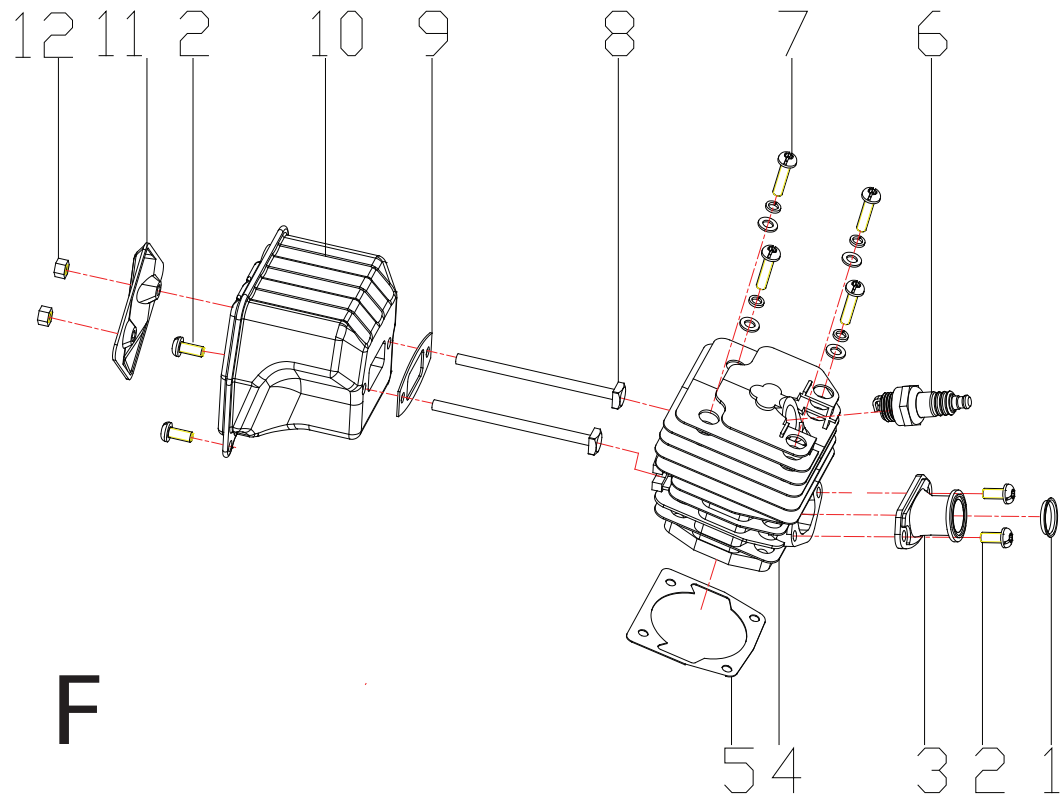

POS	QTY	PARTNUMBER	BESKRIVELSE	DESCRIPTION
E1	1	426344	INDSUGNING	INTAKE
E2	2	426345	BOLT M5X12	BOLT M5X12
E3	2	426343	PLADE	PLATE
E4	1	426346	PAKNING	GASKET
E5	1	426347	INDSUGNINGSPAKNING	INTAKE SEAL
E6	1	426348	KARBURATOR	CARBURETTOR
E7	1	426349	LUFTINDTAG	AIR INTAKE
E8	1	426350	LUFTFILTERELEMENT,SKUM	AIR FILTER ELEMENT
E9	2	426351	BOLT M5X52	BOLT M5X52
E10	1	426352	BOLT M5X39	BOLT M5X39
E11	1	426353	GASARM	THROTTLE LEVER
E12	1	426354	PAKNING	GASKET
E13	1	426355	LUFTFILTERELEMENT F/2 TAKT	AIR FILTER ELEMENT
F1	1	426356	LÅSERING	LOCKING RING
F2	4	426357	BOLT M5X12	BOLT M5X12
F3	1	426358	INDSUGNINGSRØR	INTAKE PIPE
F4	1	426360	CYLINDER	CYLINDER
F5	1	426361	PAKNING	GASKET
F6	1	426362	TÆNDRØR BM6A	SPARK PLUGS BM6A
F7	4	426363	UNBRAKOBOLT MED CYLINDERHOVED M5X20	ALLEN BOLT M5X20
F8	2	426364	BOLT	BOLT
F9	1	426365	PAKNING	GASKET
F10	1	426366	LYDDÆMPER	SILENCER
F11	1	426367	DÆKSEL	LID
F12	2	426368	MØTRIK M5	NUT M5
G1	1	426369	NOT	KEY
G2	2	426370	NÅLELEJE RING	RING
G3	1	426371	KRUMTAP MED PEJLSTANG	CRANK
G4	1	426372	NÅLELEJE 11X15X12.5	NEEDLE BEARING 11X15X12.5
G5	1	426373	STEMPEL	PISTON
G6	2	426374	STEMPELRING	PISTON RING
G7	2	426375	LÅSERING	LOCKING RING
G8	1	426376	KRYDSPIND	CROSSHEAD TUBE
H1	1	426379	MØTRIK M8	NUT M8
H2	1	426378	FJEDERSKIVE M8	SPRING COLLAR M8
H3	1	426377	BLÆSEHJUL	FAN
H4	1	426380	LEDNING	CABLE
H5	2	426381	BOLT M5X20	BOLT M5X20
H6	1	426382	TÆNDSPOLE	IGNITION COIL
H7	1	426383	TÆNDRØRSHÆTTE	SPARK PLUG CAP