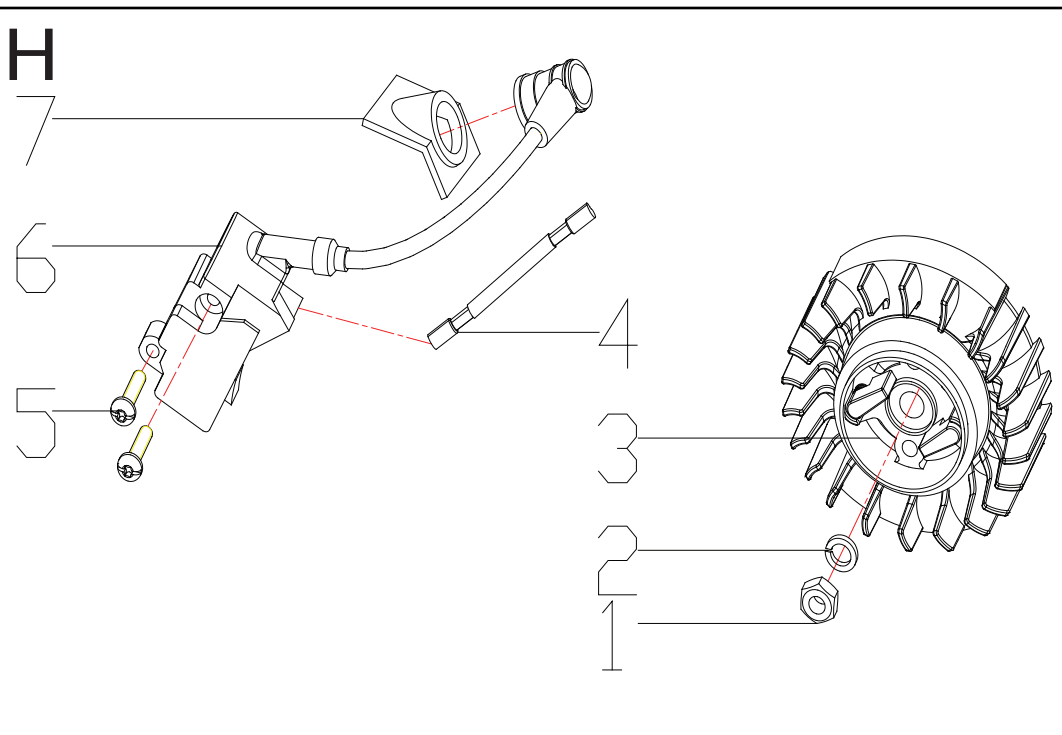

POS	QTY	PARTNUMBER	BESKRIVELSE	DESCRIPTION
E1	1	426344	INDSUGNING	INTAKE
E2	2	426345	BOLT M5X12	BOLT M5X12
E3	2	426343	PLADE	PLATE
E4	1	426346	PAKNING	GASKET
E5	1	426347	INDSUGNINGSPAKNING	INTAKE SEAL
E6	1	426348	KARBURATOR	CARBURETTOR
E7	1	426349	LUFTINDTAG	AIR INTAKE
E8	1	426350	LUFTFILTERELEMENT,SKUM	AIR FILTER ELEMENT
E9	2	426351	BOLT M5X52	BOLT M5X52
E10	1	426352	BOLT M5X39	BOLT M5X39
E11	1	426353	GASARM	THROTTLE LEVER
E12	1	426354	PAKNING	GASKET
E13	1	426355	LUFTFILTERELEMENT F/2 TAKT	AIR FILTER ELEMENT
F1	1	426356	LÅSERING	LOCKING RING
F2	4	426357	BOLT M5X12	BOLT M5X12
F3	1	426358	INDSUGNINGSRØR	INTAKE PIPE
F4	1	426360	CYLINDER	CYLINDER
F5	1	426361	PAKNING	GASKET
F6	1	426362	TÆNDRØR BM6A	SPARK PLUGS BM6A
F7	4	426363	UNBRAKOBOLT MED CYLINDERHOVED M5X20	ALLEN BOLT M5X20
F8	2	426364	BOLT	BOLT
F9	1	426365	PAKNING	GASKET
F10	1	426366	LYDDÆMPER	SILENCER
F11	1	426367	DÆKSEL	LID
F12	2	426368	MØTRIK M5	NUT M5
G1	1	426369	NOT	KEY
G2	2	426370	NÅLELEJE RING	RING
G3	1	426371	KRUMTAP MED PEJLSTANG	CRANK
G4	1	426372	NÅLELEJE 11X15X12.5	NEEDLE BEARING 11X15X12.5
G5	1	426373	STEMPEL	PISTON
G6	2	426374	STEMPELRING	PISTON RING
G7	2	426375	LÅSERING	LOCKING RING
G8	1	426376	KRYDSPIND	CROSSHEAD TUBE
H1	1	426379	MØTRIK M8	NUT M8
H2	1	426378	FJEDERSKIVE M8	SPRING COLLAR M8
H3	1	426377	BLÆSEHJUL	FAN
H4	1	426380	LEDNING	CABLE
H5	2	426381	BOLT M5X20	BOLT M5X20
H6	1	426382	TÆNDSPOLE	IGNITION COIL
H7	1	426383	TÆNDRØRSHÆTTE	SPARK PLUG CAP