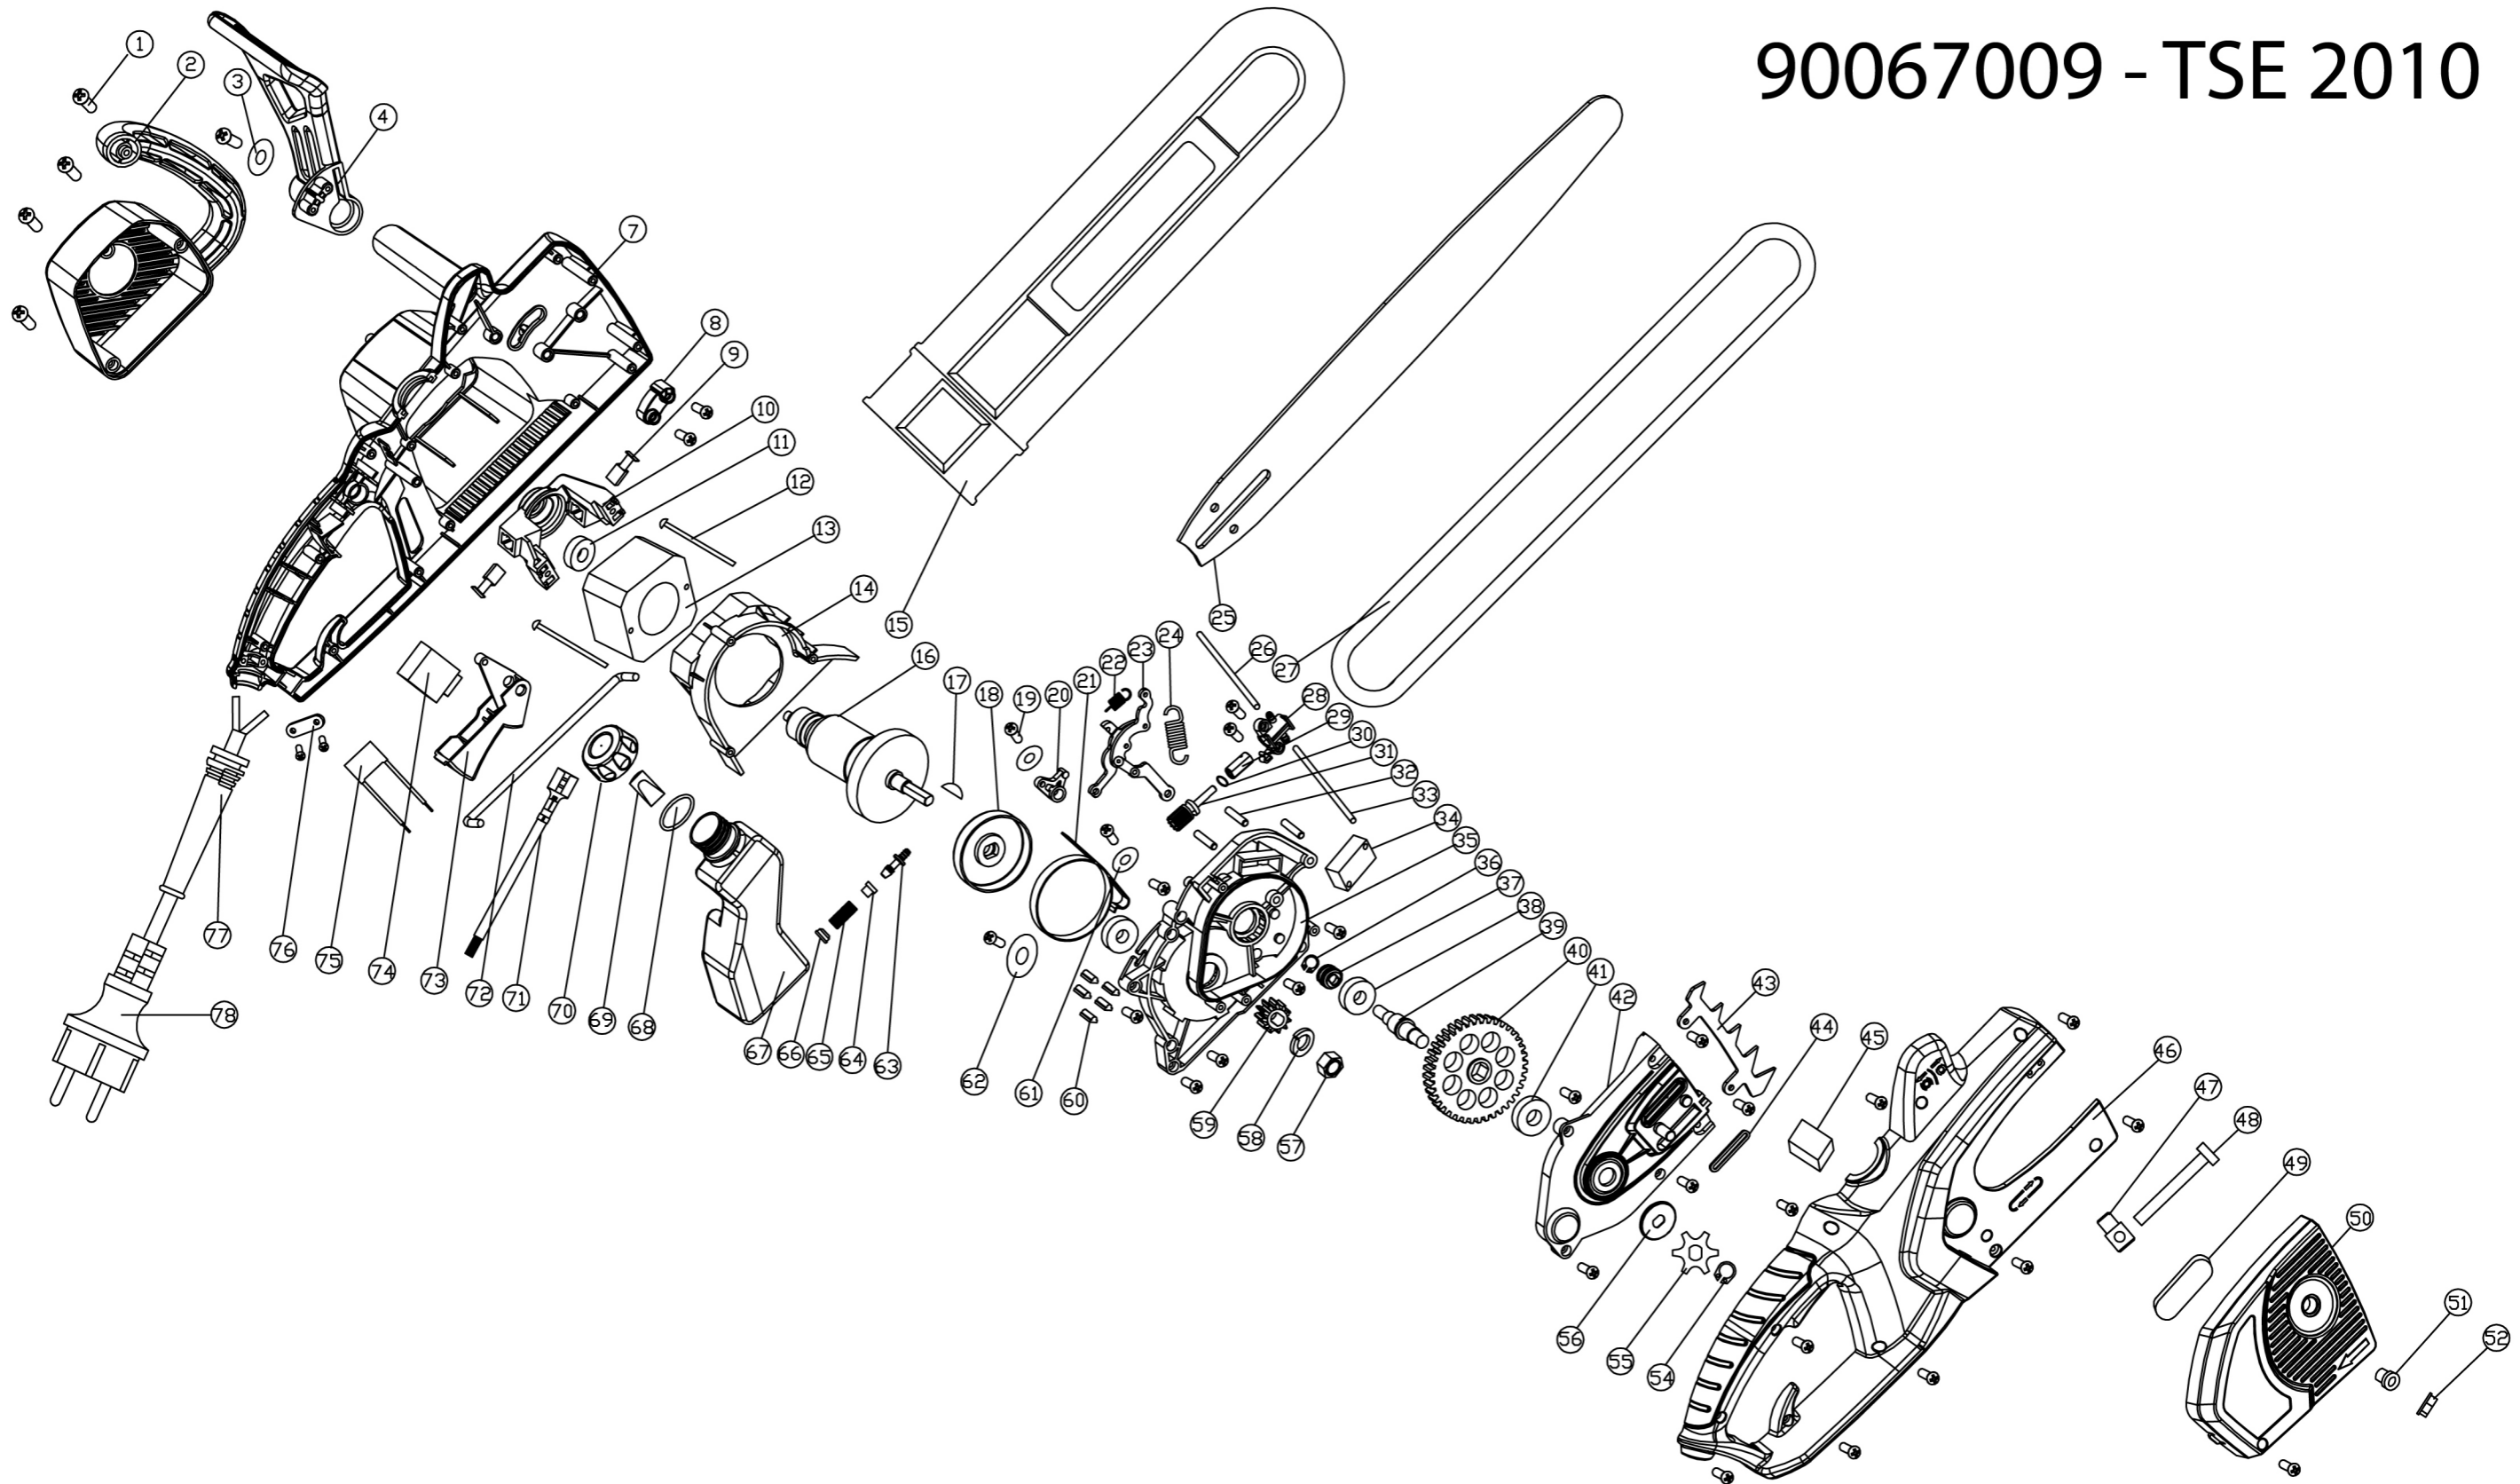

90067009 - TSE 2010

POS	QTY	PARTNUMBER	BESKRIVELSE	DESCRIPTION
1	28	438059	SKRUE ST 4X16	SCREW
2	1	438060	COVER	BACK COVER
3	1	438061	SKIVE 5X15X1	WASHERL
4	1	438062	KÆDEBREMSE HÅNDTAG	FRONT FINGER GUARD
7	1	438063	MOTORHUS	LEFT HOUSING
8	1	438064	BREMSEKLODS	BRAKE BLOCK
9	2	438065	KUL	CARBON BRUSH
10	1	438066	KULHOLDER	BRUSH HOLDER
11	1	438067	LEJE	BEARING
12	2	438068	SKRUE ST 4X75	SCREW
13	1	438069	LÅG	FIELD
14	1	438070	SKÆRM	WIND SCREEN
15	1	438071	BESKYTTELSE FOR SVÆRD	BLADE COVER
16	1	438072	ROTOR	ARMATURE
17	1	438073	PAL	WOODRUFF KEY
18	1	438074	BREMSESKIVE	BRAKE WHEEL
19	7	438075	SKRUE ST 4X10	SCREW
20	1	438076	BLOK	BLOCK
21	1	438077	BREMSESTÅLBÅND	BRAKE STEEL BELT
22	1	438078	FJEDER	EXTENSION SPRING
23	1	40-270	TEX-KÆDE 270 3,8"H 56 LED 1,3MM	TEX-CHAIN
24	1	438079	FJEDER	EXTENSION SPRING
25	1	438080	SVÆRD	GUIDE BAR
26	1	438081	OLIERØR	OIL PIPE 1
27	1	40-270	TEX-KÆDE 270 3,8"H 56 LED 1,3MM	TEX-CHAIN
28	1	438082	OLIEPUMPEHUS	OIL PUMP HOUSING
29	1	438083	RØR	OIL PUMP SETS
30	1	438084	O-RING	O TYPE RING
31	1	438085	OLIEPUMPE-DEL	OIL PUMP CORE
32	3	438086	STIFT	COLUMNS PIN
33	1	438087	OLIERØR	OIL PIPE 2
34	1	438088	MICRO SWITCH	MICROSWITCH
35	1	438089	MOTORBESLAG	MOTOR SUPPORT
36	1	438091	LÅSERING	RETAINING
37	1	438092	BOLT	BOLT
38	2	438093	LEJE	BEARING
39	1	438094	SPINDEL	SPINDLE
40	1	438095	GEARHJUL	BIG GEAR
41	1	438096	LEJE	BEARING
42	1	438097	COVER	COVER
43	1	438098	BARKSTED	SPIKED HUMPER
44	1	438099	GUMMIRING	RUBBER RING
45	1	438100	FILTER	SPONGE
46	1	438101	MOTORHUS HØJRE	RIGHT HOUSING
47	1	438102	JUSTERBOLT	ADJUST PIN
48	1	438103	SKRUE	SCREW
49	1	438104	GUMMIDÆMPER	RUBBER COVER
50	1	438105	SKÆRM	BAR COVER2
51	1	438106	HOLDER	SOCKET