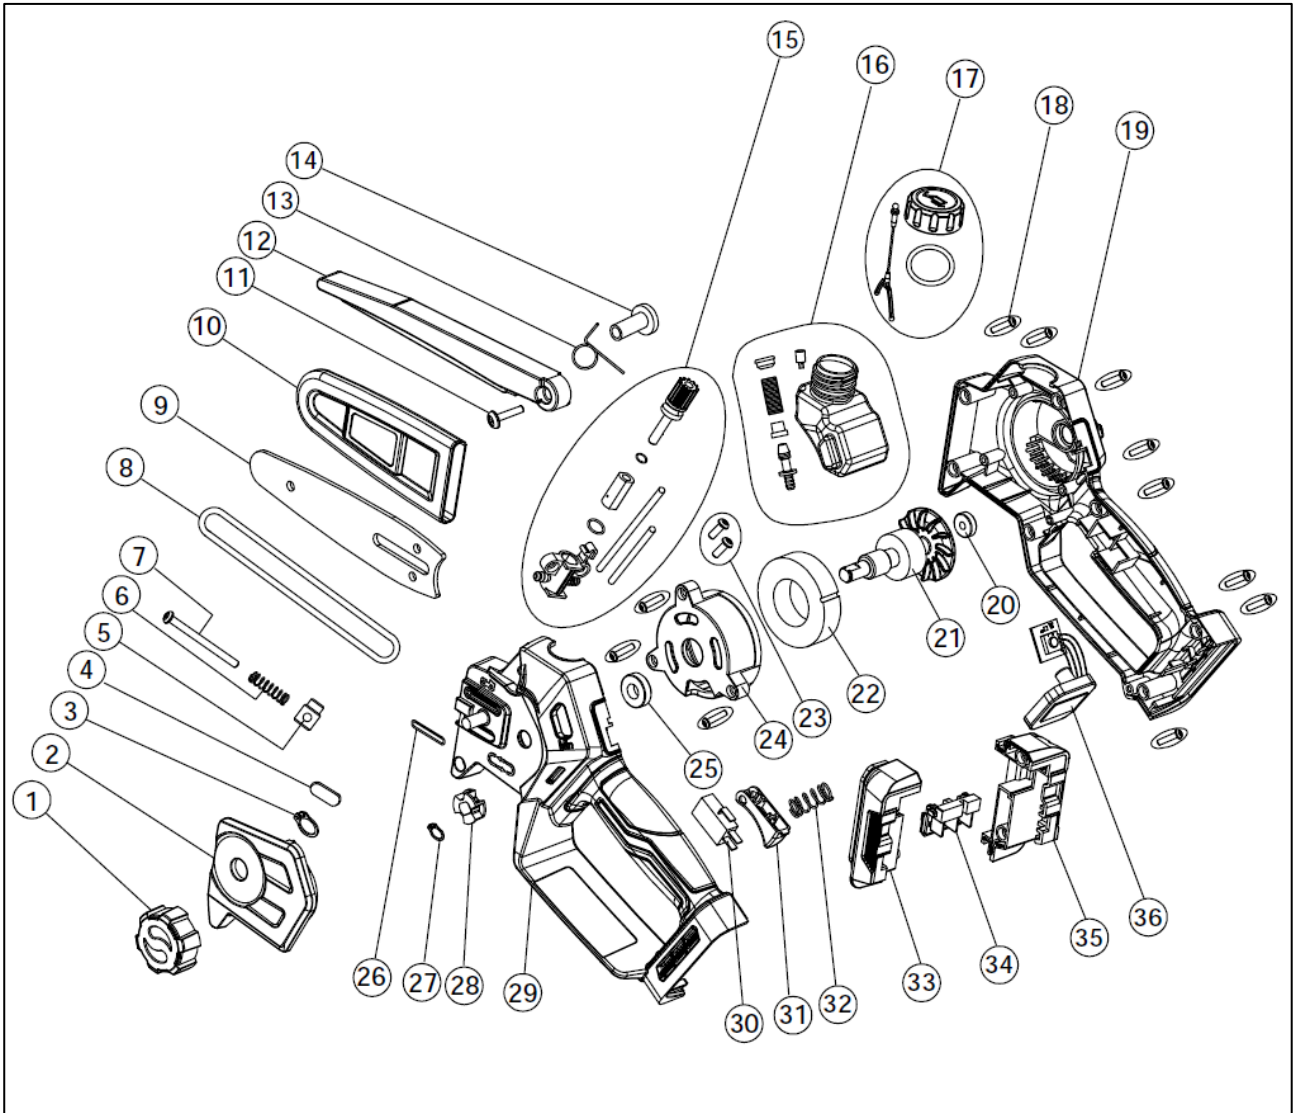

Model: CHX2000

Part number: 90063290

Year: 2023

POS	QTY	PARTNUMBER	BESKRIVELSE	DESCRIPTION
1	1	450773	FINGERSKRUE	KNOB
2	1	450774	KÆDEDÆKSEL	CHAIN PLATE GLAND
3	1	450775	RING	JUMP RING
4	1	465010	GUMMI	RUBBER COVER
5	1	450776	JUSTERSTIFT	ADJUST PIN
6	1	450777	FJEDER	SPRING
7	1	450778	BOLT	CROSS-SHAPPED BOLT
8	1	450779	SAVKÆDE	CHAIN
9	1	450780	SVÆRD	GUIDE PLATE
10	1	450781	COVER	CHAIN PLATE SHEATH
11	1	450782	SKRUE	SCREW
12	1	450783	SIKKERHEDSBØJLE	PREVENTER PLATE
13	1	450784	FJEDER	TORSIONAL SPRING
14	1	450785	BØS	BUSH
15	1	450786	OLIEPUMPE	OIL PUMP COMPONENTS
16	1	450787	OLIETANK	OIL CAN COMPONENT
17	1	450788	OLIELÅG	OIL CAN COVER ASSEMBLY
18	11	450789	SKRUE	SCREW
19	1	450790	MOTORHUS HØJRE	RIGHT CASING
20	1	450791	LEJE	BEARING
21	1	450792	GEAR	ROTOR
22	1	450793	STATOR	STATOR
23	2	450794	SKRUE	SCREW
24	1	450795	MOTOR BESLAG	MOTOR BRACKET
25	1	450796	LEJE	BEARING
26	1	450797	GUMMIRING	RUBBER RING
27	1	450798	RING	JUMP RING
28	1	450799	TANDHJUL	SPROCKET
29	1	450800	MOTORHUS VENSTRE	LEFT CASING
30	1	450801	KONTAKT	MICROSWITCH
31	1	450802	TRIGGER	SWITCH THE TRIGGER
32	1	450803	FJEDER	SPRING
33	1	450804	BESLAG ØVRE BATTERI	BATTERY PACK WITH BRACKET
34	1	450805	HOLDER BATTERI	INSERT
35	1	450806	BESLAG NEDRE BATTERI	BATTERY PACK UNDER BRACKET
36	1	450807	PRINTPLADE	CONTROLLER