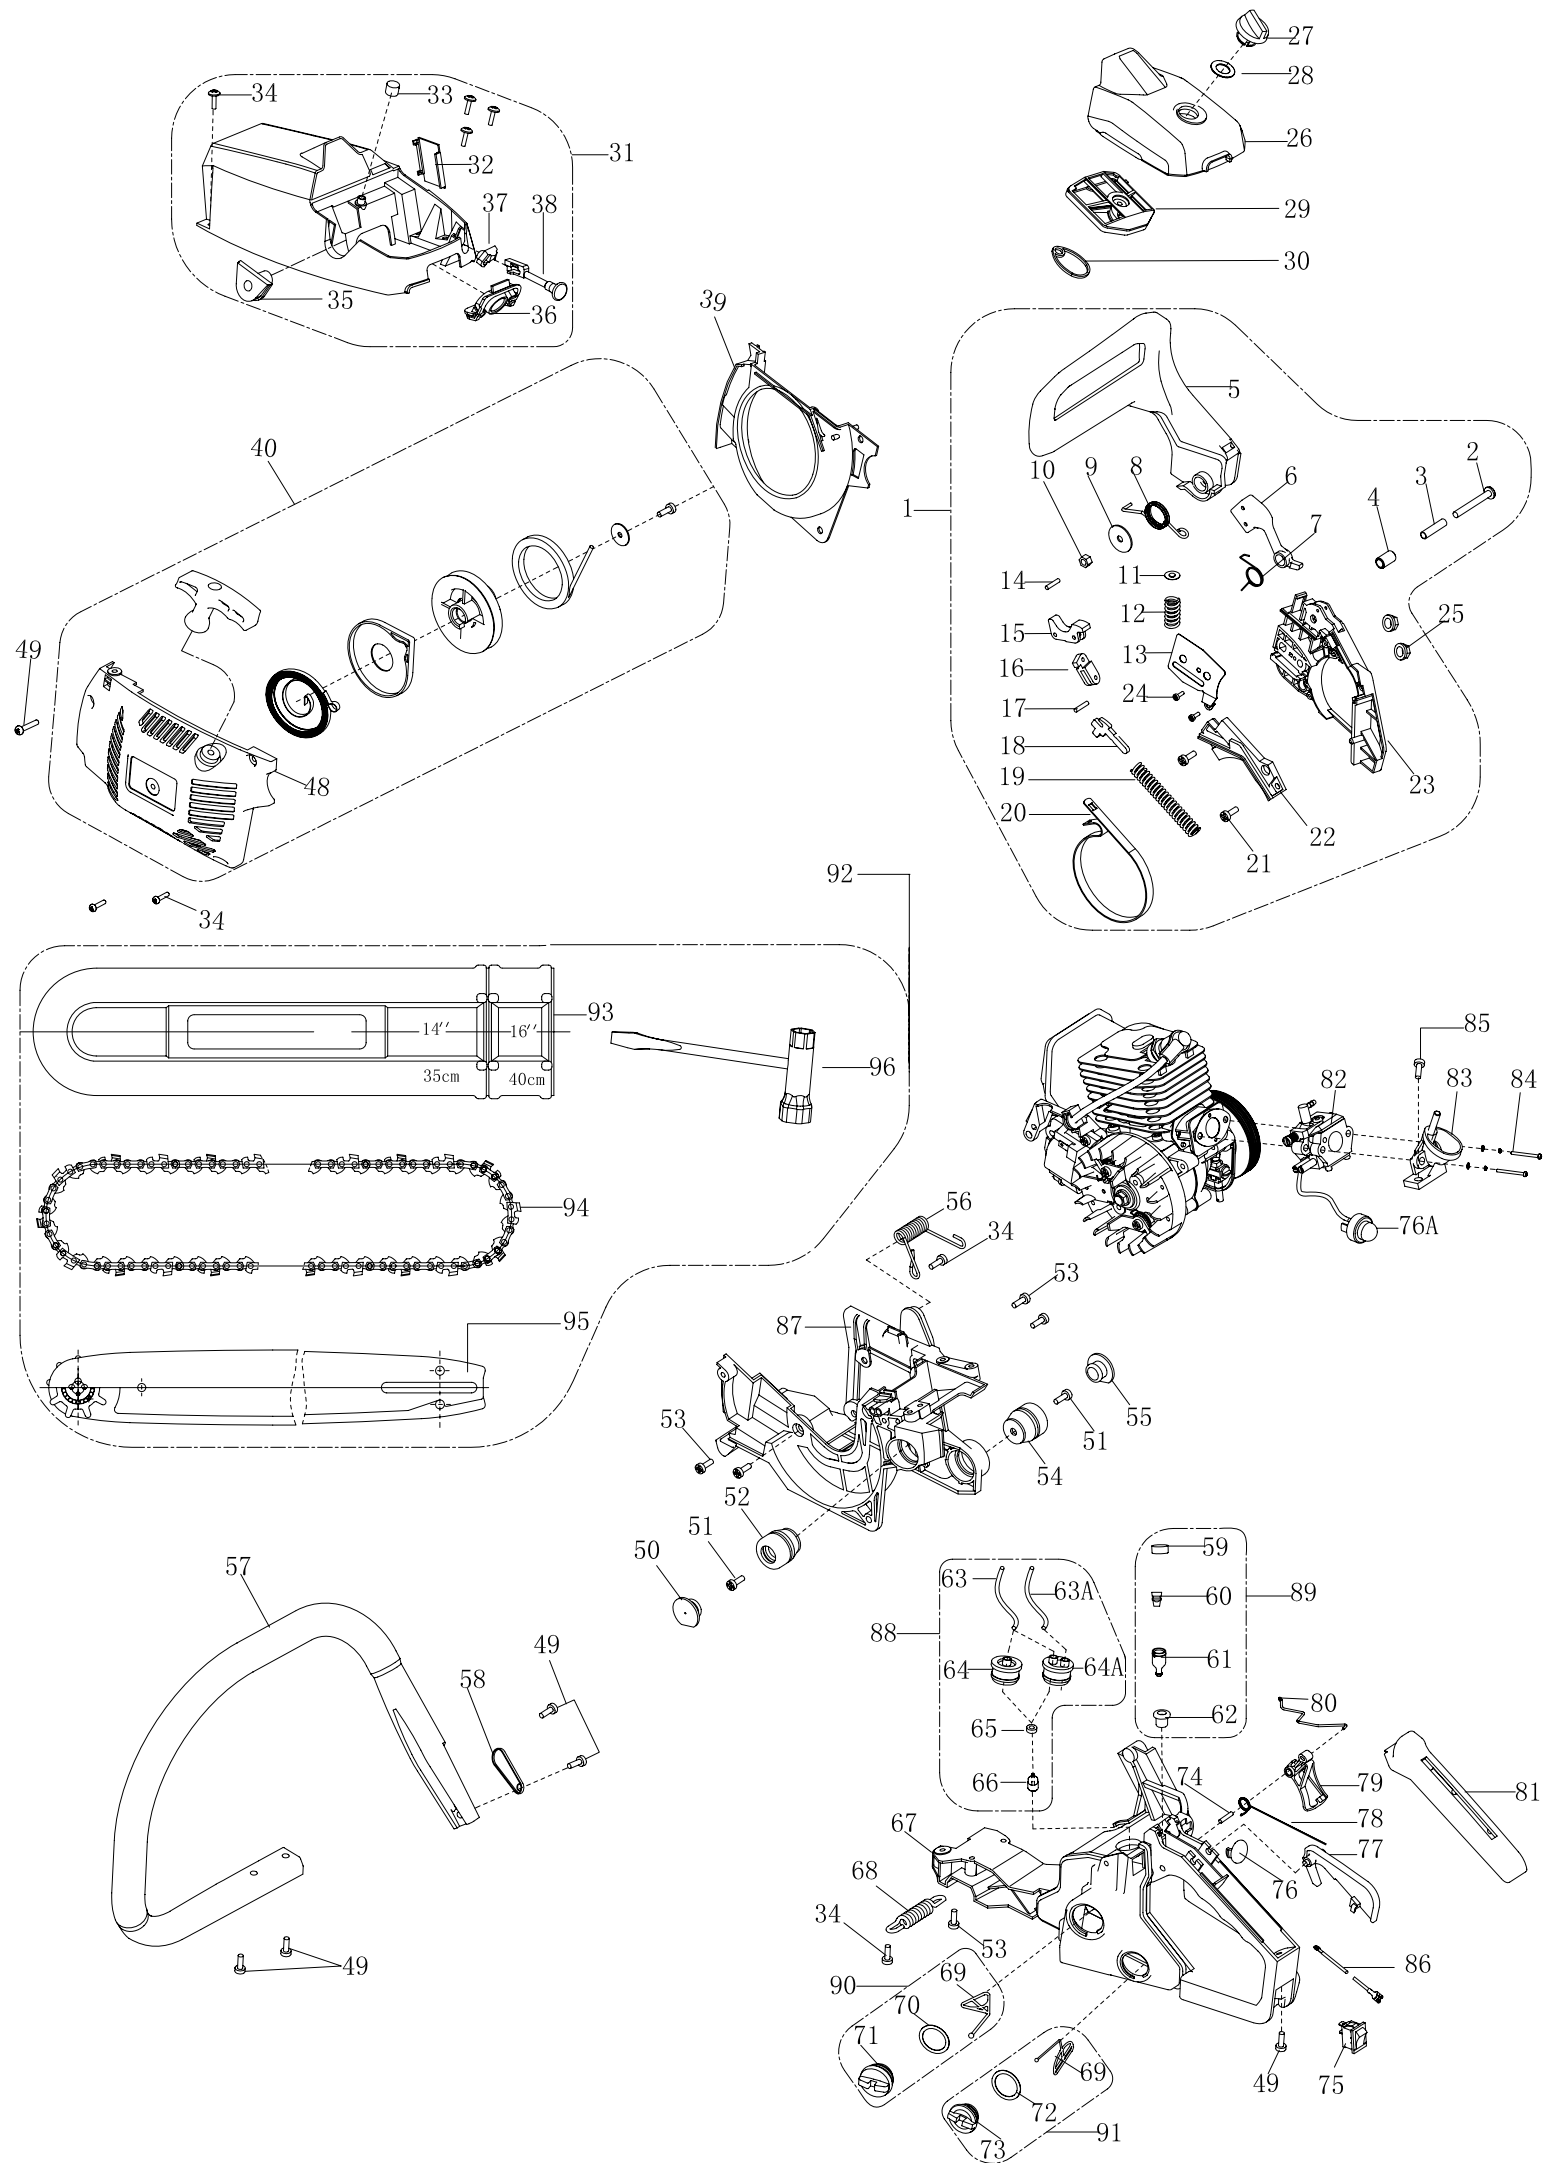

POS	QTY	PARTNUMBER	BESKRIVELSE	DESCRIPTION
56	1	416390	OLIEPUMPE	OIL PUMP
57	1	416391	SLANGE 3X6,5X80	HOSE 3X6,5X80
58	1	416392	FILTER	FACE PLATE M10X18X1
59	1	416393	OLIESLANGE	OIL HOSE
60	2	416394	SLANGE CLIPS	CLAMP
61	1	416395	SAMLESTYKKE TIL OLIEFILTER	JUNCTION
62	1	416396	OLIEFILTER KOMPLET	OIL FILTER
63	1	425170	DYSE	
64	1	416392	FILTER	FACE PLATE M10X18X1