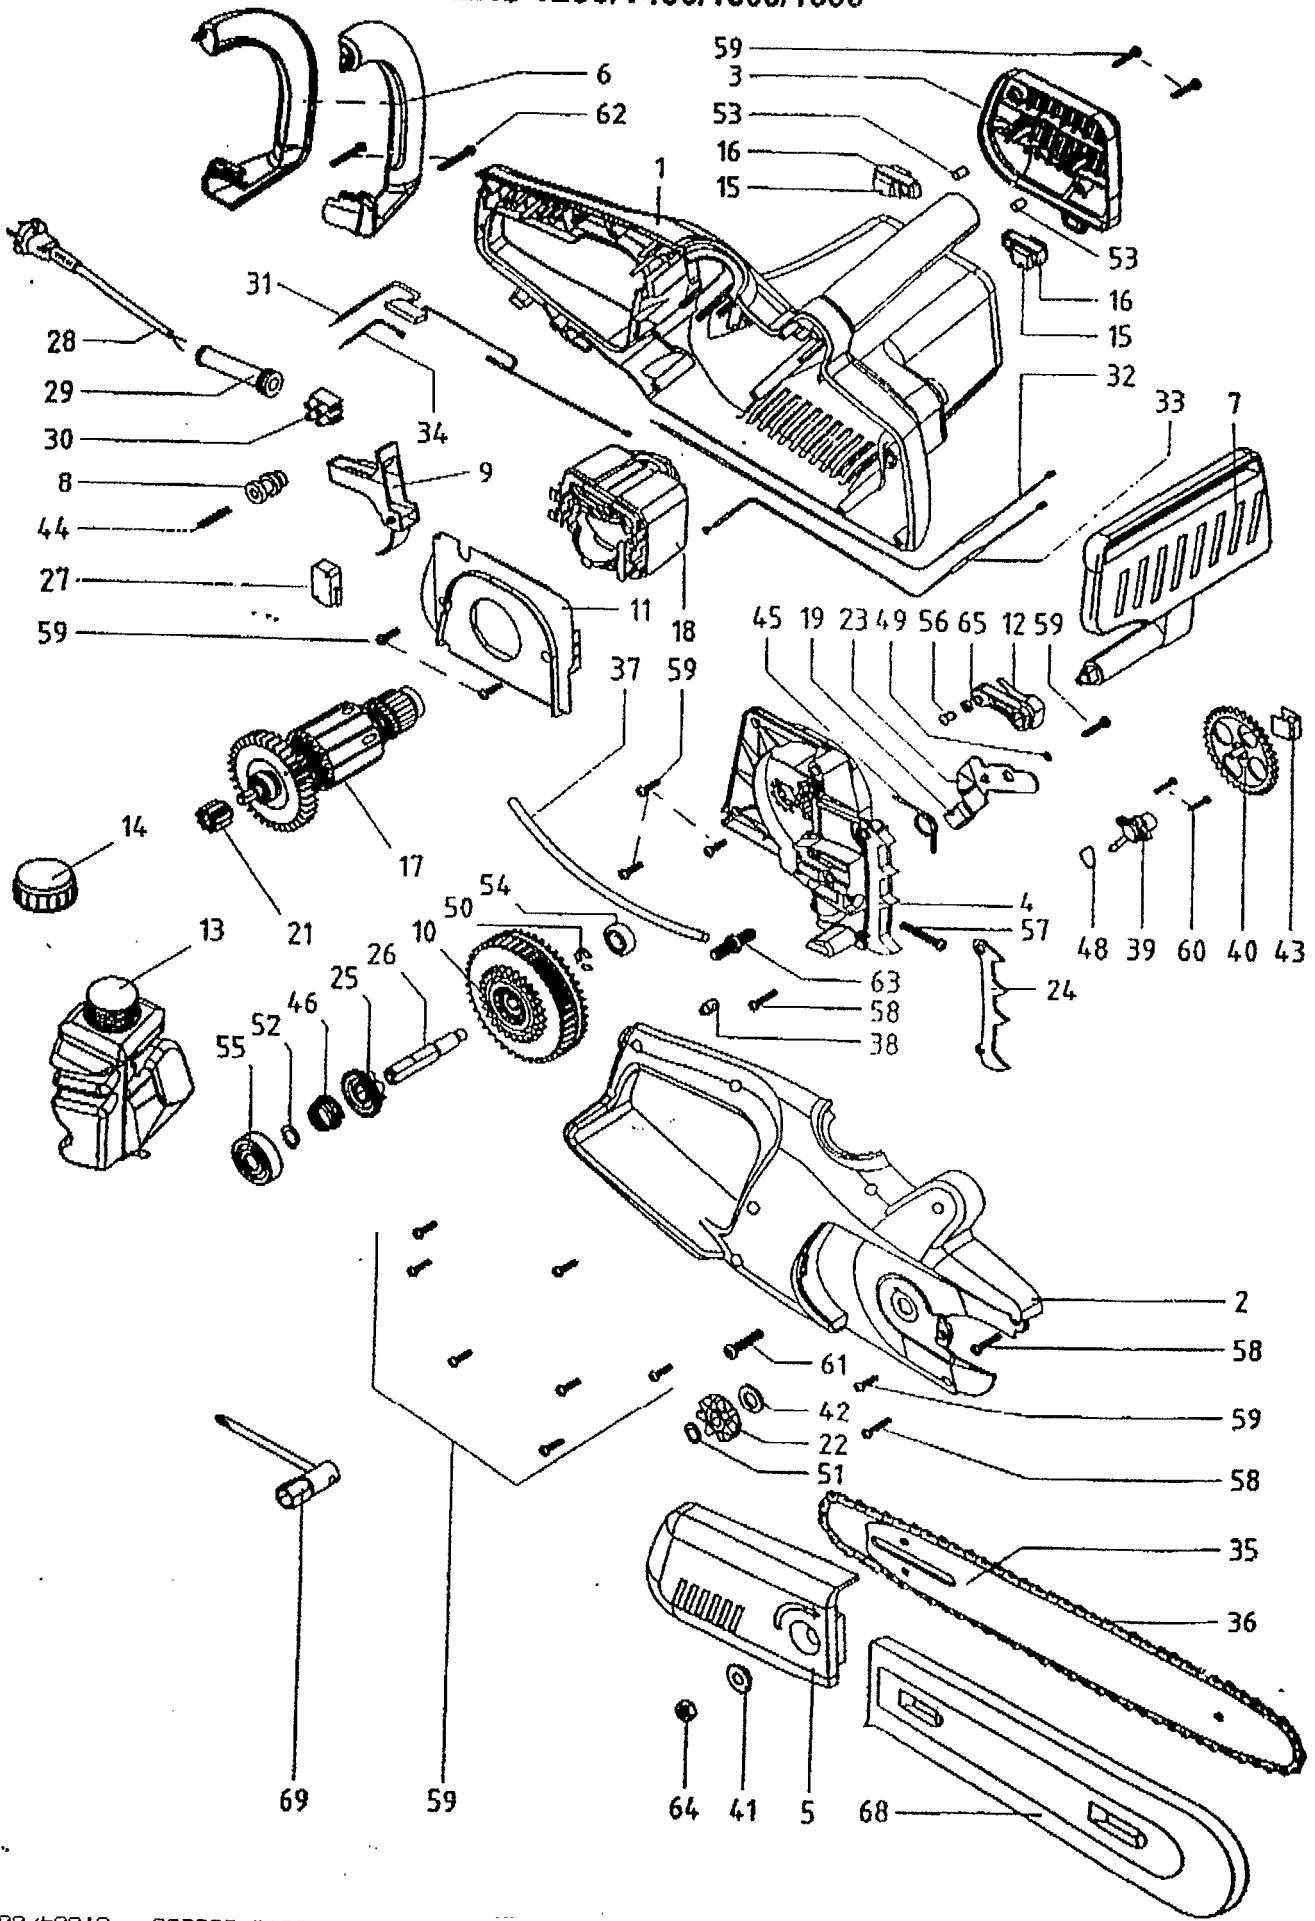

EKS 1200/1400/1500/1600

Ersatzteilliste EKS 1200/1400/1500/1600

Explo-Nr.	Art.-Nr.	Bezeichnung	Menge
1	27100 074	Motorgehäuse grün RAL 6005	1
2	27100 274	Getriebegehäuse grün RAL 6005	1
3	27100008	Motorabdeckung	1
4	27190803	Getriebeteil incl. 63	1
5	27190802	Ritzeldeckel incl. 41	1
6	27100012	Vorderer Handgriff	1
7	27100013	Handschutz	1
8	27100014	Schaltknopf	1
9	27100015	Schaltleiste	1
10	27190804	Getriebegrad kpl. incl. 25	1
11	27100016	Lufführung	1
12	27100028	Verriegelung incl. 56, 65	1
13	27100017	Tank	1
14	27100019	Tankdeckel	1
15	27150051	Bürstenhalter	2
16	27150061	Kohlehalter mit Bürste	2
17	27140005	Rotor kpl.	1
18	27140006	Stator	1
19	27121031	Gummiblock	1
21	27110170	Stirnritzel	1
22	27110111	Kettenritzel	1
23	27110020	Bremshebel	1
24	27110023	Krallenanschlag (optional)	1
25		Kupplungstrommel	
26	27110018	Getriebewelle	1
27	27130009	Schnappschalter	1
28	27130101	Netzleitung 2 x 1 x 400	1
29	27130121	Knickschutzfülle	1
30	45490144	Schraubklemme	1
31	27130010	Anschluß 150 mit Kondensator	1
32	27190860	Anschluß 480 incl. Drossel	1
33	27190859	Anschluß 235 incl. Drossel	1
34	27130144	Schaltlitze 180	1
35	30425341	Schwert se side 3	1
36	30019521	Kette	1
37	27190877	Ölschlauch 3 x 5 incl. Filter	1
38	27120411	Spannzapfen	1
39	27190854	Pumpengehäuse incl. Pumpenlager	1
40	27100020	Pumpenrad incl. Pumpenkolben	1
41		Buchse für Ritzeldeckel	
42	27120012	Dichtring 12 x 22	1
43	27121006	Pumpenfeder	1
44	27120015	DR-Feder 0,7 x 5 x 28 x 14ig	1
45	27120010	Feder 2,0 x 16 x 1,25ig	1
46	27120013	DR-Feder 1 x 14/22 x 16 x 5ig	1
48	27120053	O-Ring 12 x 1,5	1
49	27121141	Kotflügelscheibe 4,3 x 15 x 1	1
50	27120017	Sicherungsscheibe 7	1