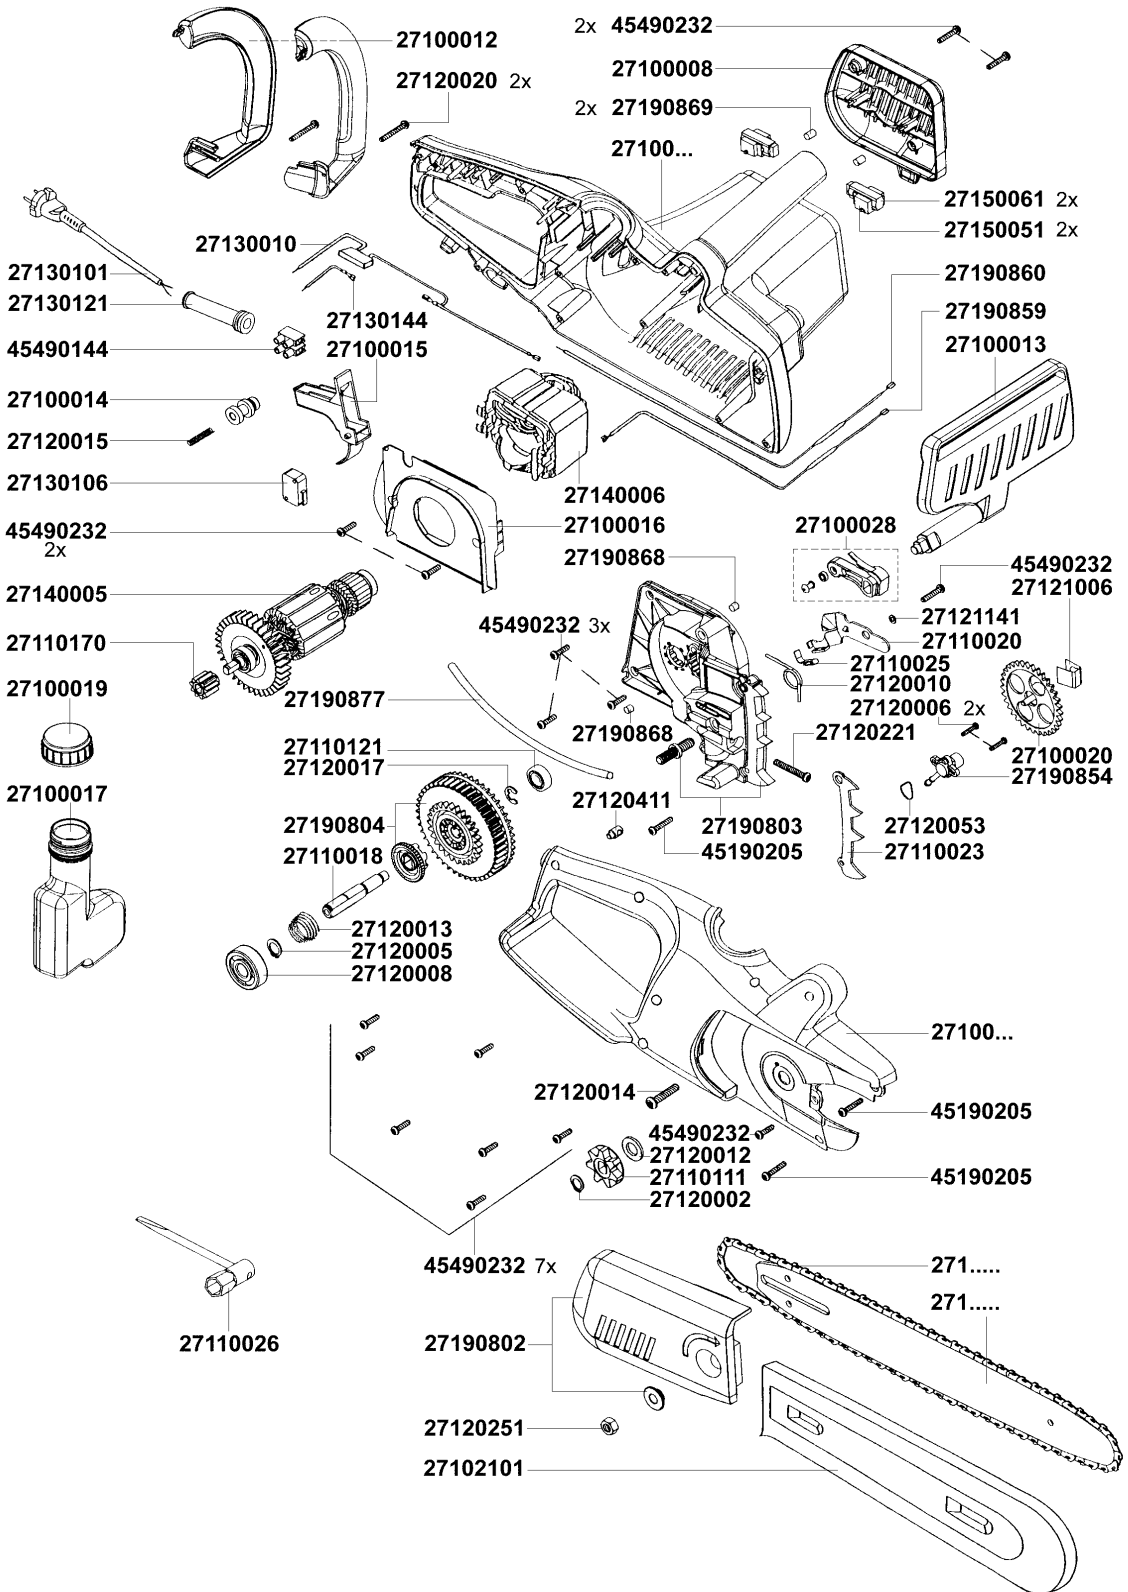

## Spareparts Electric Chainsaws EKS

Pos.-No.	Art.-No.	Description
1	27100006	Housing EKS. red RAL 3000
2	27100007	Gear Housing EKS red RAL 3000
3	27100008	Motor Cover EKS black
4	27100012	Handle (front) complete EKS, black
5	27100013	Hand Guard EKS, black
6	27100014	Switch EKS, black
7	27100015	Switch Panel EKS, balck
8	27100016	Uptake EKS
9	27100017	Oil Tank EKS
10	27100019	Tank Cap EKS, black
11	27100020	Pump Wheel cpl. incl. Pump Plunger EKS
12	27100028	Lock EKS
13	27102101	Protection Cover, black
14	27110018	Gear Shaft, EKS
15	27110020	Break lever, EKS
16	27110023	Metal Fixing Claw
17	27110025	Brake Spring, EKS
18	27110026	Multi Tool
19	27110111	Chain Pinion, EKS
20	27110121	Ball Bearing 608 ZZ
21	27110170	Spur Wheel KS 8/ 20.6 x 19
22	27110998	Chain 40 (91VG 057X)
22	27111011	Chain 35 (91VG 052X)
23	27111031	Chain 30 (91VG 045X)
24	27111063	Bar 40 m. Ulst (SD 39416)
25	27111072	Chain 45 (91VG 062X)
26	27111091	Bar 45 m. Ulst (SD 104426)
27	27111561	Bar 35 m. Ulst (SD 39415)
28	27111572	Bar 30 m. Ulst (120 SDE AO41)
29	27120002	Locking Ring A11
30	27120005	Locking Ring A12
31	27120006	Screw 3x10 TX 15
32	27120008	Ball Bearing 6001 ZZ
33	27120010	Torsion Ring Break Lever EKS 2,2x16Dix1,12ig
34	27120012	Sealing Ring 12x22
35	27120013	Pressure Spring EKS 1,1x14,2/22Da x18Lox6ig
36	27120014	Screw 6x25 Z3
37	27120015	Pressure Spring EKS d0,7xDa5,0xLo28x14ig
38	27120017	Locking Ring 7 DIN 6799
39	27120020	Screw 4x25
40	27120053	Sealing 12 x 1.5 NBR 70
41	27120221	Screw M 5x30
42	27120251	Screw Nut M8
43	27120411	Spanner KS
44	27121006	Pump Spring
45	27121141	Disk 4.3x15x1
46	27130010	Plug 150 with Condenser (yellow)
47	27130101	cable with Plug 2x1qmmx400mm
48	27130106	Mini Switch D3F4-Q1AA