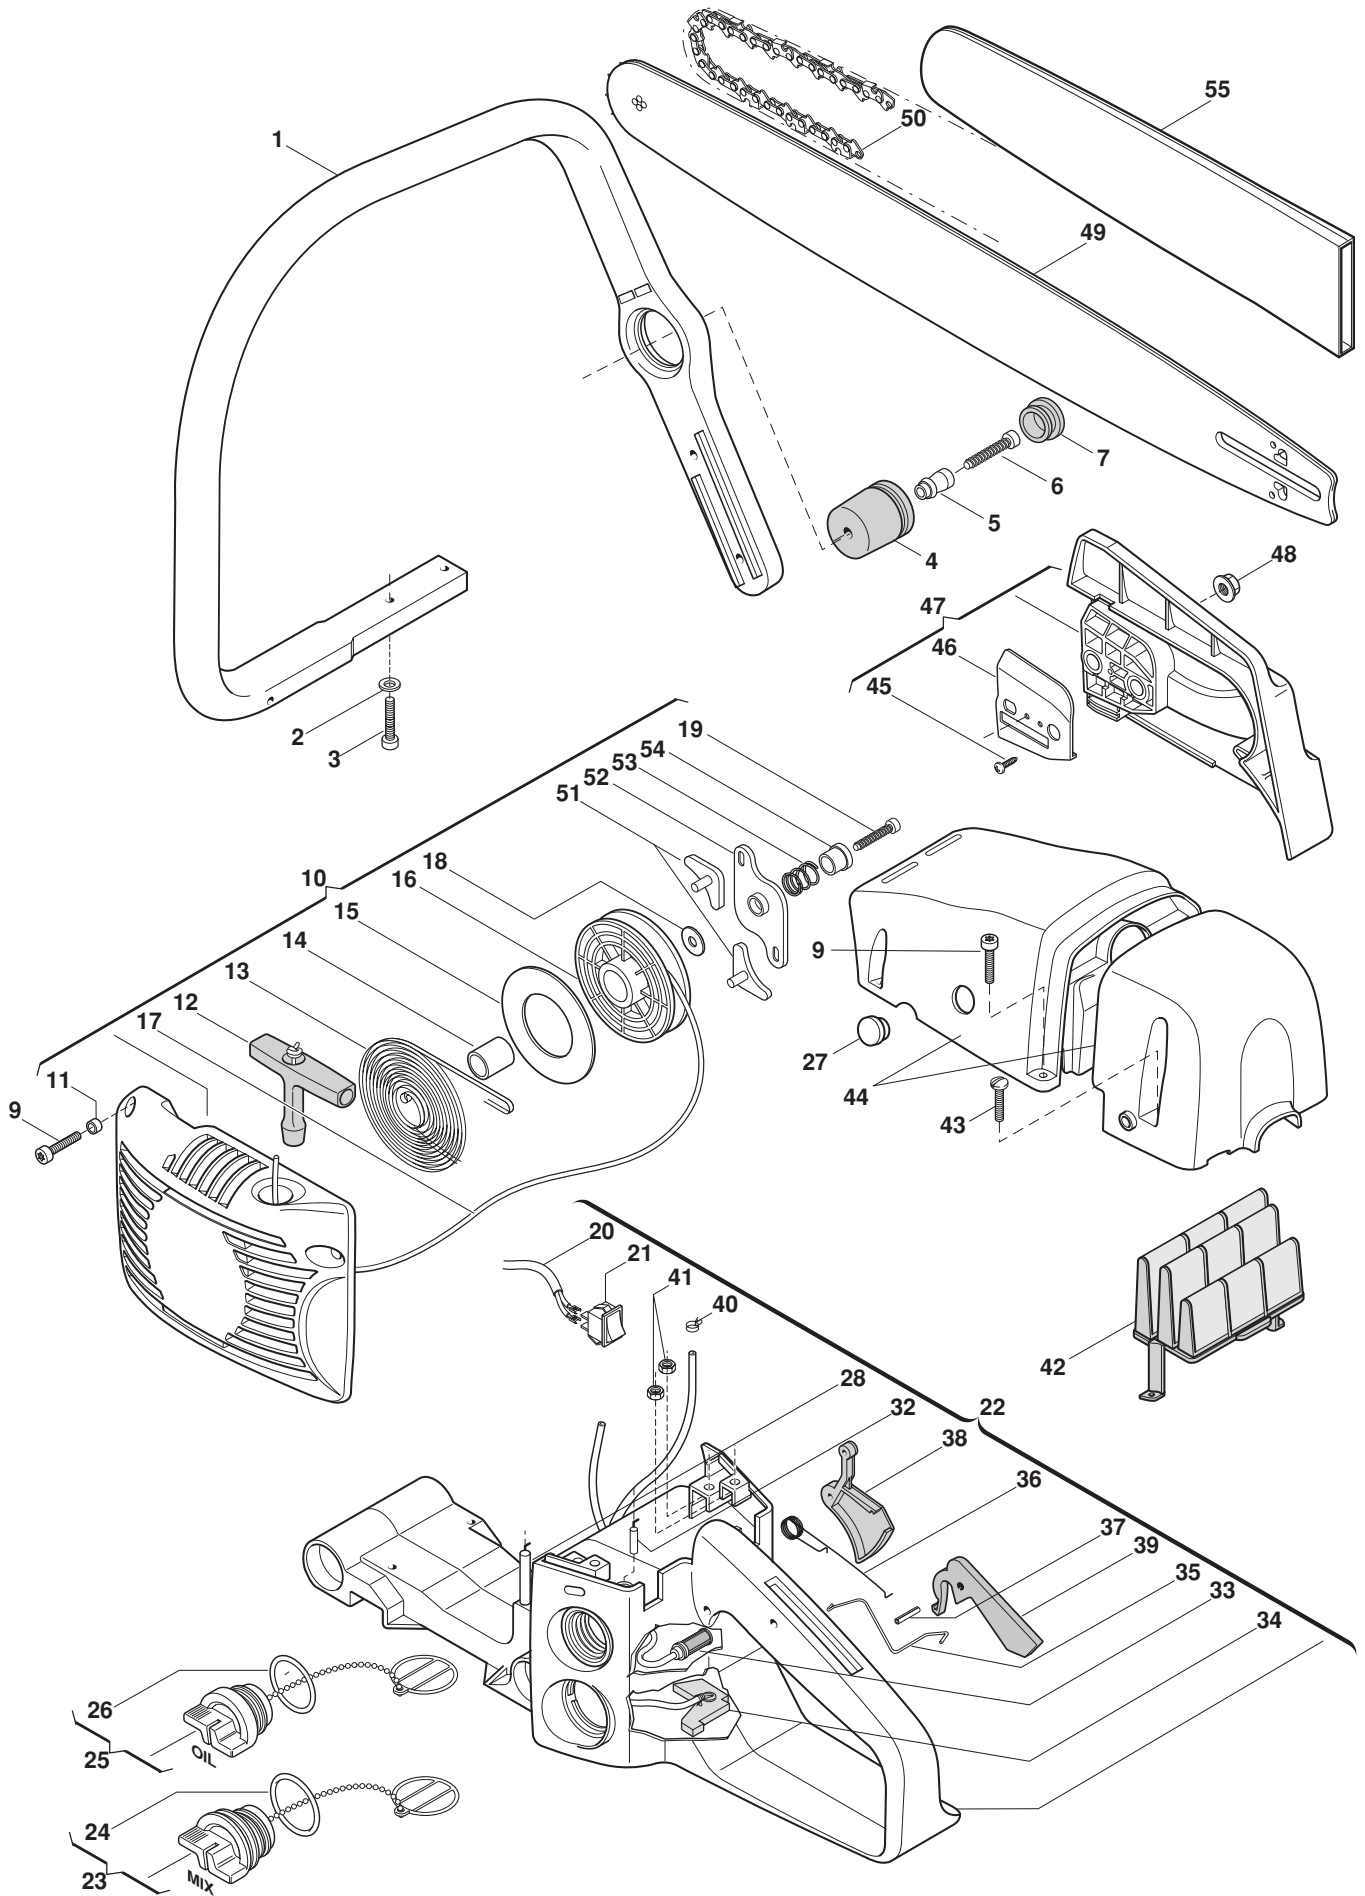

HOUSING

N°	Codice Code	Q.tà Q.ty	Descrizione	Description
1	4562397	1	Corrimano	Handle
2	2312090	10	Rosetta piana Ø5	Washer
3	2123030	4	Vite 5x23 autof.	Screw
4	3744250	5	Gommino antivibrante	Shock absorber
5	3642680	5	Boccola per gommino antivibr.	Bushing
6	2135030	7	Vite TX M5x20	Screw
7	3749837	5	Tappo gommino antivib.	Cap
9	2135040	9	Vite TX M5x18	Screw
10	4252730	1	Ass. avv. Giallo (incl.11÷19,51÷54)	Starter assy Yellow
11	2382250	4	Distanziale	Bushing
12	3749437	1	Impugnatura avviamento	Starter handle
13	4611480	1	Molla avviamento	Starter spring
14	3623510	1	Boccola	Bushing
15	3723640	1	Disco molla avviamento	Disc
16	4563040	1	Puleggia avviamento	Starter pulley
17	3784010	1	Fune avviamento	Starter cord
18	3613420	1	Rosetta	Washer
19	2123030	1	Vite 5x23 autof.	Screw
20	8211060	1	Cavi stop con guaina	Ground terminal assy
21	3210970	1	Interruttore stop	Stop switch
22	8251600	1	Ass. impugnata. Giallo (incl. 23÷39)	Handle assy Yellow
23	4250950	1	Ass. tappo miscela (incl. 24)	Fuel cap assy (incl. 24)
24	3721300	1	Anello OR	OR ring
25	4250960	1	Ass. tappo olio (incl. 26)	Oil cap assy (incl. 26)
26	3721330	1	Anello OR	OR ring
27	3750550	1	Tappo foro copricilindro giallo	Cap yellow
28	4253580	1	Ass. tubo sfiato miscela	Fuel tube assy
32	4253690	1	Ass. tubo sfiato olio	Oil tube assy
33	8782880	1	Ass. pescante olio	Oil filter assy
34	8782870	1	Ass. pescante miscela	Intake filter assy
35	3655290	1	Tirante acceleratore	Throttle rod
36	3654180	1	Molla per leve accel.-sic.	Spring
37	3314140	2	Spina elastica Ø3x20	Spring band pin
38	3743387	1	Leva acceleratore	Throttle lever
39	3743397	1	Leva di sicurezza	Safety lever
40	3320170	1	Fascetta x tubo olio	Clamp
41	2412030	4	Dado M5	Nut
42	3781590	1	Filtro aria	Air filter
43	2653190	2	Vite fissaggio coprifiltro	Screw
44	8563500/1	1	Ass. coprifiltro e copricilindro Giallo	Filter cover Yellow
45	2123060	1	Vite 3,9x9,5 autof.	Screw
46	3613890	1	Lamierino base barra est.	Plate
47	4252830	1	Ass. carter friz. Giallo (incl. 45,46)	Clutch housing Yellow
48	2670120	2	Dado barra	Nut
49	4112450	1	Barra 16" 325" .058"	Guide bar 16" 325" .058"
50	4113513	1	Catena 16" 325" .058" 66E	Chan 16" 325".058" 66E
51	3750080	2	Agganci avviamento	Starter hook
52	3750090	1	Guida agganci avviamento	Guide
53	3654390	1	Molla per boccola	Spring
54	3642980	1	Boccola	Bushing
55	4181307	1	Copribarra	Chain Cover

N°	Codice Code	Q.tà Q.ty	Descrizione	Description