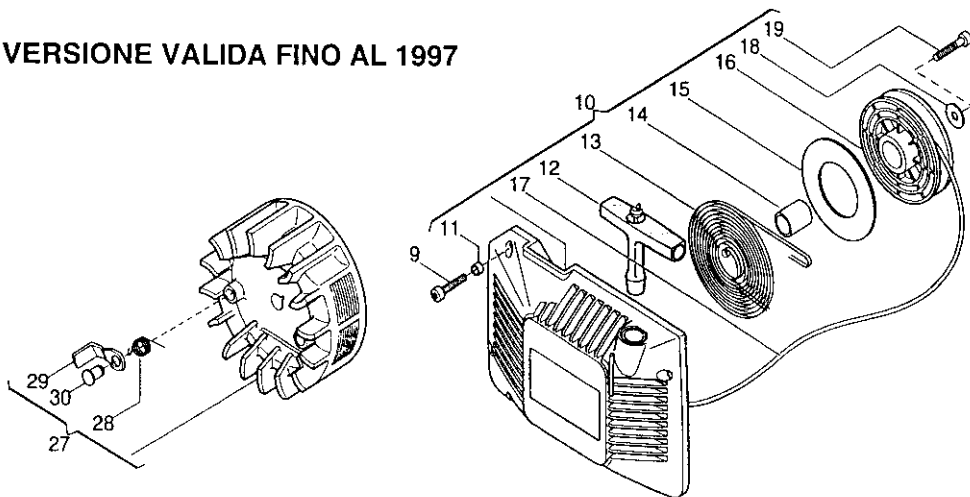

VERSIONE VALIDA FINO AL 1997

N.	CODICE CODE	Q.tà Q.ty	DESCRIZIONE	DESCRIPTION	N.	CODICE CODE	Q.tà Q.ty	DESCRIZIONE	DESCRIPTION
27	4251740	1	Ass. volano magnete (incl. 28|30)	Flywheel ass.y	15	3723640	1	Disco per molla avviamento	Disc
28	3653650	2	Molla per agganci avviamento	Spring	16	4562400	1	Puleggia avviamento	Starter pulley
29	3611710	2	Aggancio avviamento	Starter hook	17	3784010	1	Fune avviamento	Starter cord
30	3641190	2	Perno per agganci avviamento	Pin	18	3613420	1	Rosetta	Washer
10	4251760	1	Ass. avviatore Alpina (incl. 11|19)	Starter assy Alpina	19	2123100	1	Vite 5x13 autof.	Screw
10	4251765	1	Ass. avviatore Castor (incl. 11|19)	Starter ass.y Castor					
11	2382250	4	Distanziale	Bushing					
12	3749430	1	Impugnatura avviamento	Starter handle					
13	4611480	1	Molla avviamento	Starter spring					
14	3623510	1	Boccola	Bushing