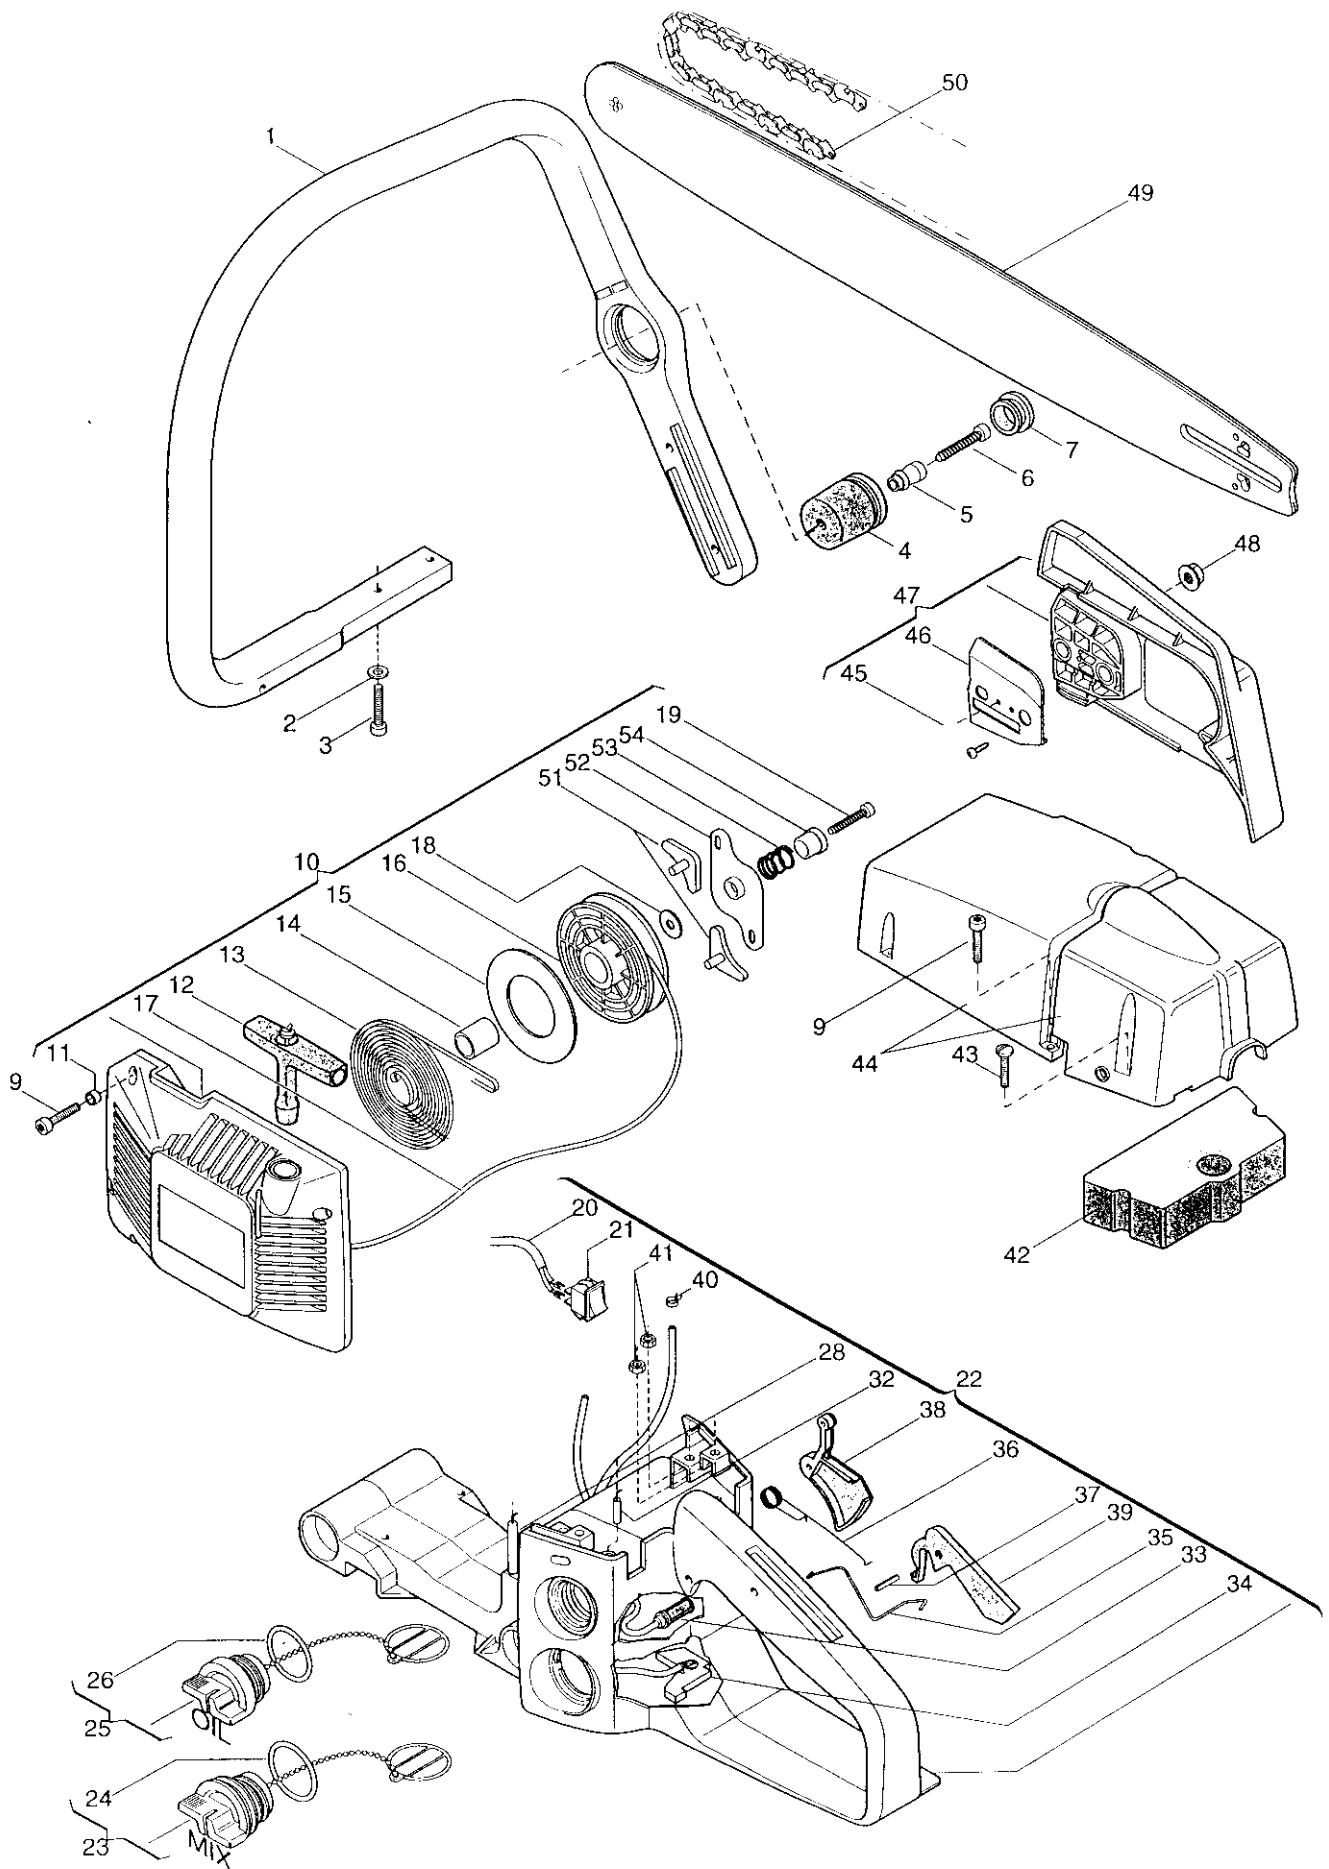

HOUSING

N°	CODICE CODE	Q.TÀ Q.TY	DESCRIZIONE	DESCRIPTION
1	4562390	1	Corrimano	Handle
2	2312090	10	Rosetta piana Ø5	Washer
3	2123030	4	Vite 5x23 autof.	Screw
4	3744250	5	Gommino antivibrante	Shock absorber
5	3642680	5	Boccola per gommino antivibrante	Bushing
6	2135030	7	Vite TX M5x20	Screw
7	3749830	5	Tappo gommino antivib.	Cap
9	2135040	9	Vite TX M5x18	Screw
10	4252170	1	Ass. avviatore Giallo (incl. 11÷19,51÷54)	Starter assy Yellow (incl. 11÷19,51÷54)
10	4252175	1	Ass. avviatore Arancio (incl. 11÷19,51÷54)	Starter assy Orange (incl. 11÷19,51÷54)
11	2382250	4	Distanziale	Bushing
12	3749430	1	Impugnatura avviamento	Starter handle
13	4611480	1	Molla avviamento	Starter spring
14	3623510	1	Boccola	Bushing
15	3723640	1	Disco molla avviamento	Disc
16	4563040	1	Puleggia avviamento	Starter pulley
17	3784010	1	Fune avviamento	Starter cord
18	3613420	1	Rosetta	Washer
19	2123030	1	Vite 5x23 autof.	Screw
20	8211060	1	Cavi stop con guaina	Ground terminal assy
21	3210970	1	Interruttore stop	Stop switch
22	8251600	1	Ass. impugnat. Giallo (incl. 23÷39)	Handle assy Yellow (incl. 23÷39)
22	8251605	1	Ass. impugnat. Arancio (incl. 23÷39)	Handle assy Orange (incl. 23÷39)
23	4250950	1	Ass. tappo miscela (incl. 24)	Fuel cap assy (incl. 24)
24	3721300	1	Anello OR per tappo mix	OR ring
25	4250960	1	Ass. tappo olio (incl. 26)	Oil cap assy (incl. 26)
26	3721330	1	Anello OR per tappo olio	OR ring
28	4253580	1	Ass. tubo sfiato miscela	Fuel tube assy

N°	CODICE CODE	Q.TÀ Q.TY	DESCRIZIONE	DESCRIPTION
32	4253690	1	Ass. tubo sfiato olio	Oil tube assy
33	8782880	1	Ass. pescante olio	Oil filter assy
34	8782870	1	Ass. pescante miscela	Intake filter assy
35	3655290	1	Tirante acceleratore	Throttle rod
36	3654180	1	Molla per leve accel.-sic.	Spring
37	3314140	2	Spina elastica Ø3x20	Spring band pin
38	3743381	1	Leva acceleratore	Throttle lever
39	3743391	1	Leva di sicurezza	Safety lever
40	3320170	1	Fascetta x tubo olio	Clamp
41	2412030	4	Dado M5	Nut
42	3781470	1	Filtro aria	Air filter
43	2653190	2	Vite fissaggio coprifiltro	Screw
44	8562300	1	Ass. coprifiltro e copricilindro Giallo	Filter cover Yellow
44	8562305	1	Ass. coprifiltro e copricilindro Arancio	Filter cover Orange
45	2123060	1	Vite 3,9x9,5 autof.	Screw
46	3613890	1	Lamierino base barra est.	Plate
47	4251620	1	Ass. carter frizione Giallo (incl. 45,46)	Clutch housing Yellow (incl. 45,46)
47	4251625	1	Ass. carter frizione Arancio (incl. 45,46)	Clutch housing Orange (incl. 45,46)
48	2670120	2	Dado barra	Nut
49	4112030	1	Barra 14" 325"	Guide bar 14"
49	4112450	1	Barra 16" 325"	Guide bar 16"
49	4112490	1	Barra 18" 325"	Guide bar 18"
50	4113411	1	Catena 14" 325" 61E	Chan 14"
50	4113511	1	Catena 16" 325" 66E	Chan 16"
50	4113431	1	Catena 18" 325" 72E	Chan 18"
51	3750080	2	Agganci avviamento	Starter hook
52	3750090	1	Guida agganci avviamento	Guide
53	3654390	1	Molla per boccola	Spring
54	3642980	1	Boccola	Bushing

VERSIONE VALIDA FINO AL 1997