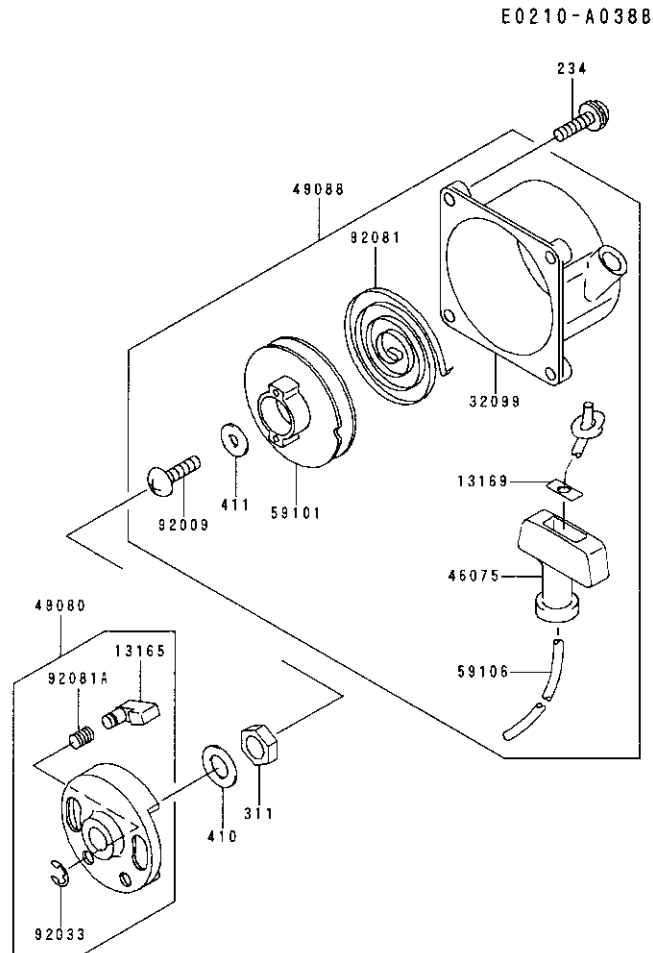

E0110-A012C

Ref No	Part No	Description
551	551A0410	Pin-dowel
11005	11005-2080	Cylinder-engine
11009	11009-2274	Gasket
11009a	11009-2732	Gasket,cylinder
14002	14002-2185	Crankcase
14002a	14002-2199	Crankcase
92009	92009-2115	Screw
92009a	92009-2143	Screw
92043	92043-1302	Pin
92045	92045-2006	Bearing-ball,6000c3
92045a	92045-2056	Bearing-ball,6200c3
92049	92049-2074	Seal-oil

E0120-A009A

Ref No	Part No	Description
234	234B0516	Screw-pan-wsp+-
242	242B0412	Screw-pan-wsp+-
14024	14024-2103	Cover
49089	49089-2432	Shroud-engine
59066	59066-2395-9B	Housing-fan

E0150-A028A

Ref No	Part No	Description
180	180B0524	Bolt-upset-ws
311	311B0600	Nut-hex
312	312B0800	Nut-hex
410	410B0600	W-plain-s
461	461F0600	Washer-spring
461a	461F0800	Washer-spring
510	510A3100	Key-woodruff
21050	21050-2255	Flywheel
21130	21130-2056	Cap-spark Plug
21169	21169-2051	Terminal
21171	21171-2204	Coil-assy-ignition
26001	26001-2203	Harness
26011	26011-2332	Wire-lead,l=200
27010	27010-2087	Switch
32059	32059-2056	Bracket-switch
92059	92059-2111	Tube
92070	92070-2060	Plug-spark,bmr6a(ngk)

Ref No	Part No	Description
234	234B0518	Screw-pan-wsp+-
311	311B0600	Nut-hex
410	410B0600	W-plain-s
411	411B0500	Washer-plain
13165	13165-2052	Pawl
13169	13169-2386	Plate, recoil Starter
32099	32099-2056	Case, recoil Starter
46075	46075-2056	Grip
49080	49080-2090	Pulley-starting
49088	49088-2241	Starter-recoil
59101	59101-2051	Reel
59106	59106-2057	Rope, 3x890
92009	92009-2206	Screw, 5x12
92033	92033-2010	Ring-snap
92081	92081-2238	Spring
92081a	92081-2253	Spring

Ref No	Part No	Description
13081	13081-2204	Clutch-assy
13270	13270-2048	Plate
49049	49049-2096	Shoe-clutch
92043	92043-2069	Pin
92144	92144-2086	Spring,clutch

E0220-A014A