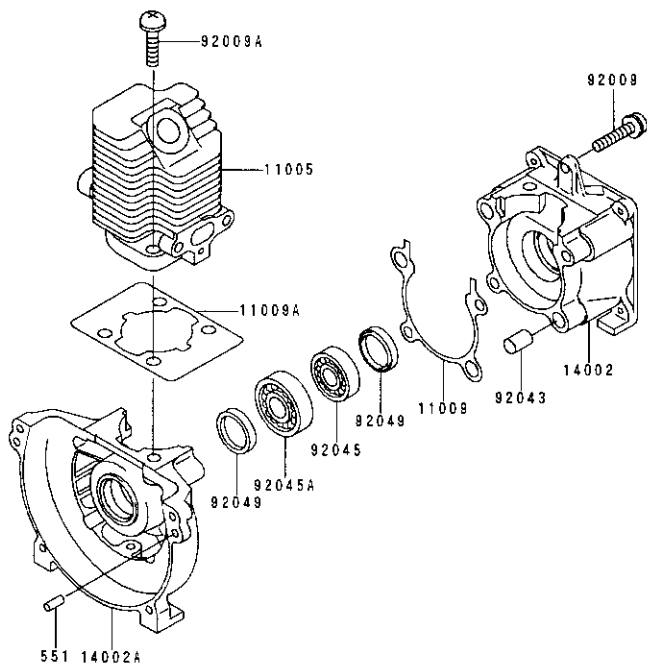

E0110-A012C

Ref No	Part No	Description
551	551A0410	Pin-dowel
11005	11005-2080	Cylinder-engine
11009	11009-2274	Gasket
11009a	11009-2732	Gasket,cylinder
14002	14002-2185	Crankcase
14002a	14002-2199	Crankcase
92009	92009-2115	Screw
92009a	92009-2143	Screw
92043	92043-1302	Pin
92045	92045-2006	Bearing-ball,6000c3
92045a	92045-2056	Bearing-ball,6200c3
92049	92049-2074	Seal-oil

Ref No	Part No	Description
13001	13001-2108	Piston-engine
13002	13002-2072	Pin-piston
13003	13003-2106	Ring-piston Top
49119	49119-6052	Crankshaft-assy
92025	92025-2124	Shim,t=0.10
92025a	92025-2125	Shim,t=0.20
92025b	92025-2126	Shim,t=0.40
92025c	92025-2127	Shim,t=0.60
92033	92033-2060	Ring-snap
92046	13033-2003	Bearing-needle

Ref No	Part No	Description
234	234B0518	Screw-pan-wsp+-
311	311B0600	Nut-hex
410	410B0600	W-plain-s
411	411B0500	Washer-plain
13165	13165-2052	Pawl
13169	13169-2386	Plate, recoil Starter
32099	32099-2056	Case, recoil Starter
46075	46075-2056	Grip
49080	49080-2090	Pulley-starting
49088	49088-2241	Starter-recoil
59101	59101-2051	Reel
59106	59106-2057	Rope, 3x890
92009	92009-2206	Screw, 5x12
92033	92033-2010	Ring-snap
92081	92081-2238	Spring
92081a	92081-2253	Spring

Ref No	Part No	Description
13081	13081-2204	Clutch-assy
13270	13270-2048	Plate
49049	49049-2096	Shoe-clutch
92043	92043-2069	Pin
92144	92144-2086	Spring,clutch

E0220-A014A